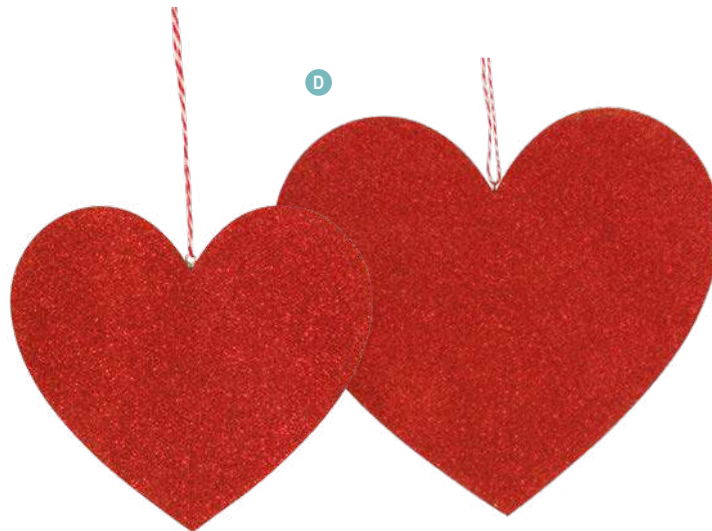

Cœur avec cintre

en bois, plat, pailleté, double face