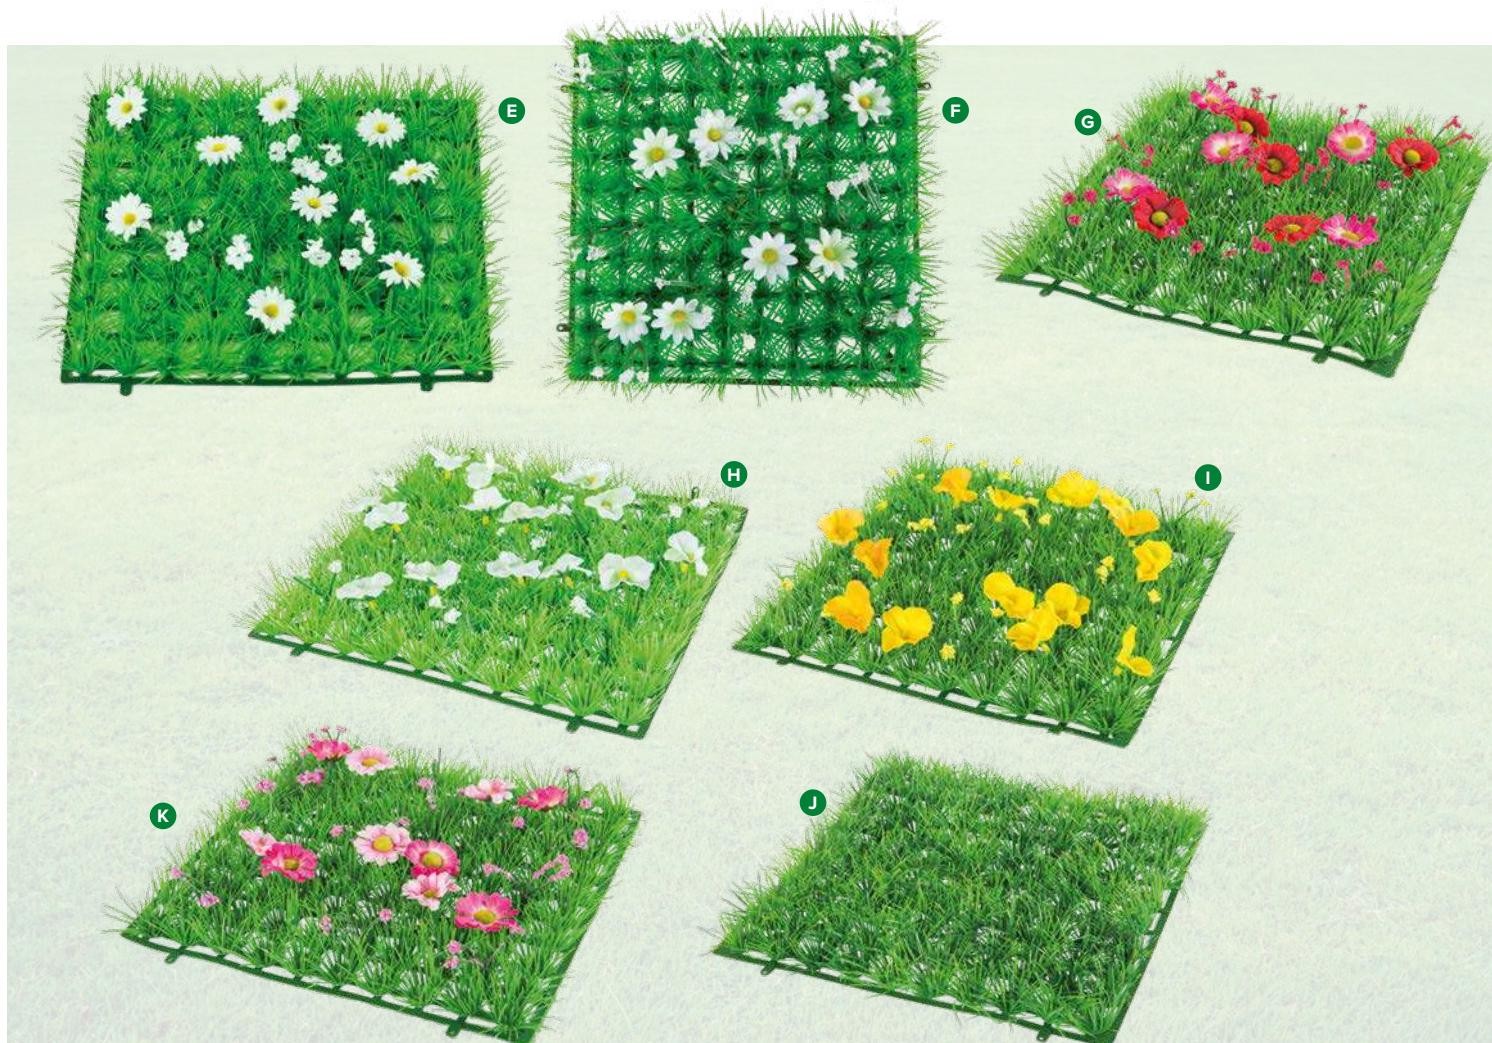

A Lièvre

debout, avec plaque de base, en bois
80x30cm
7367595 nature
pièce 38,45 €
à p. de 2 pièces 34,95 €

B Lièvre

assis, 2-pièces, avec plaque de base,
en bois
50x50cm
7367593 nature
pièce 43,95 €
à p. de 2 pièces 39,95 €

C Contours de lièvres

debout, set de 2, en bois
60x22cm, 40x16cm
7367596 nature
set 31,80 €
à p. de 2 sets 28,90 €

D Lièvre

debout, 2-pièces, avec plaque de base,
en bois
80x30cm
7367594 nature
pièce 38,45 €
à p. de 2 pièces 34,95 €

E Plaque de gazon «Pâquerettes»

plastique, soie artificielle
25x25cm
7340803 vert/blanc
pièce 7,30 €
à p. de 12 pièces 6,60 €

F Plaque de gazon «Anémones»

PVC, soie artificielle
25x25cm
7344678 vert/blanc
pièce 7,30 €
à p. de 12 pièces 6,60 €

G Plaque de gazon «Anémones»

PVC, soie artificielle
25x25cm
7344681 vert/rouge
pièce 7,30 €
à p. de 12 pièces 6,60 €

H Plaque de gazon «Boutons d'or»

PVC, soie artificielle
25x25cm
7344682 vert/blanc
pièce 7,30 €
à p. de 12 pièces 6,60 €

I Plaque de gazon «Boutons d'or»

PVC, soie artificielle
25x25cm
7344683 vert/jaune
pièce 7,30 €
à p. de 12 pièces 6,60 €

J Plaque de gazon

plastique
25x25cm
7396051 vert
pièce 5,45 €
à p. de 16 pièces 4,95 €

K Plaque de gazon «Anémones»

PVC, soie artificielle
25x25cm
7344679 vert/rose
pièce 7,30 €
à p. de 12 pièces 6,60 €