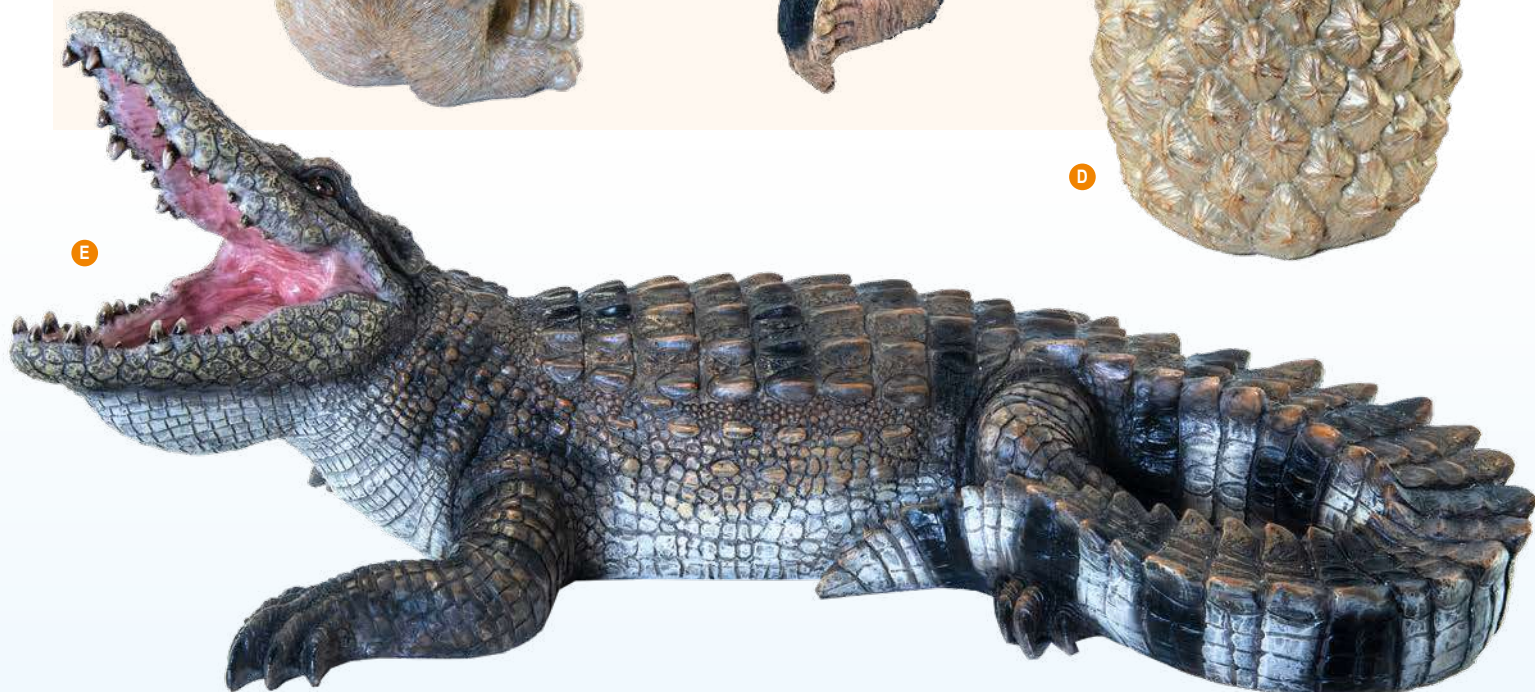

36x13cm  
pièce **17,05 €**

**Perroquet, debout**  
polystyrène avec plumes

A

B

C

D

E

**A Singe**  
pendant à 2 bras, avec corde, en résine synthétique  
H: 43cm, L: 31cm  
7367546 nature  
pièce 104,95 €