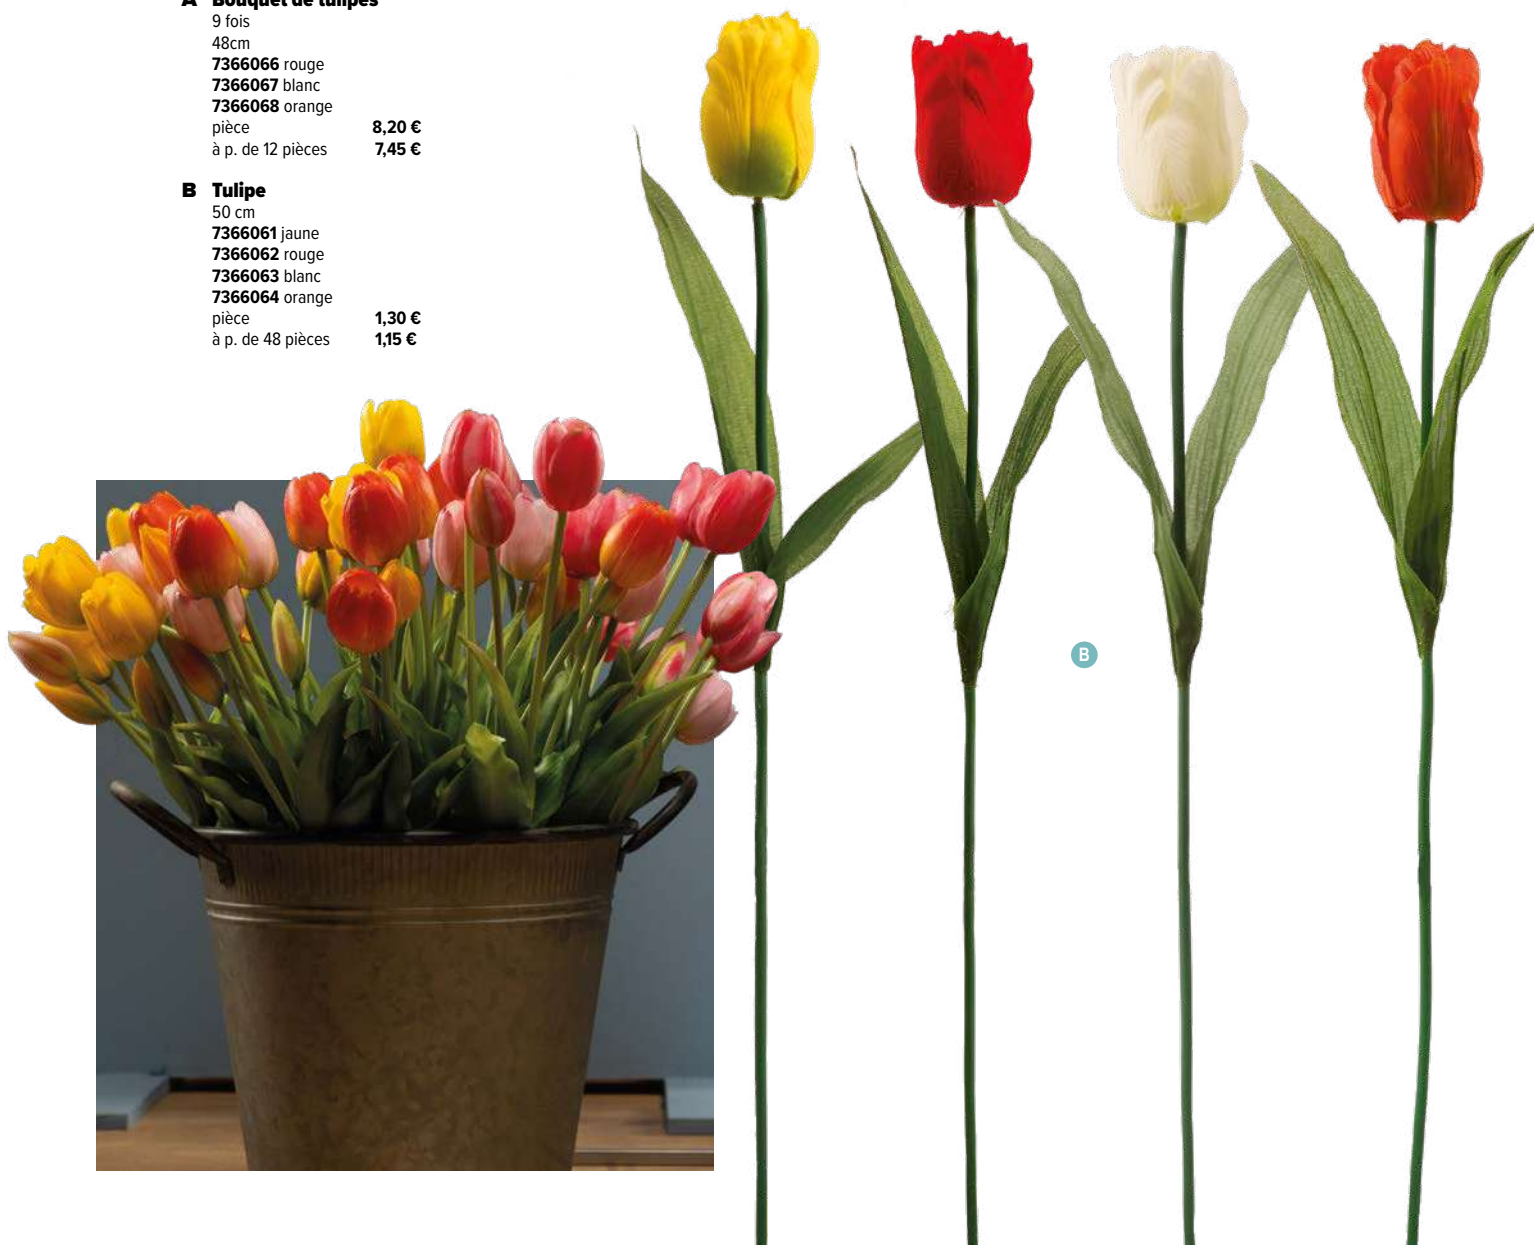

B Tulipe

50 cm

7366061 jaune

7366062 rouge

7366063 blanc

7366064 orange

pièce

1,30 €

à p. de 48 pièces

1,15 €