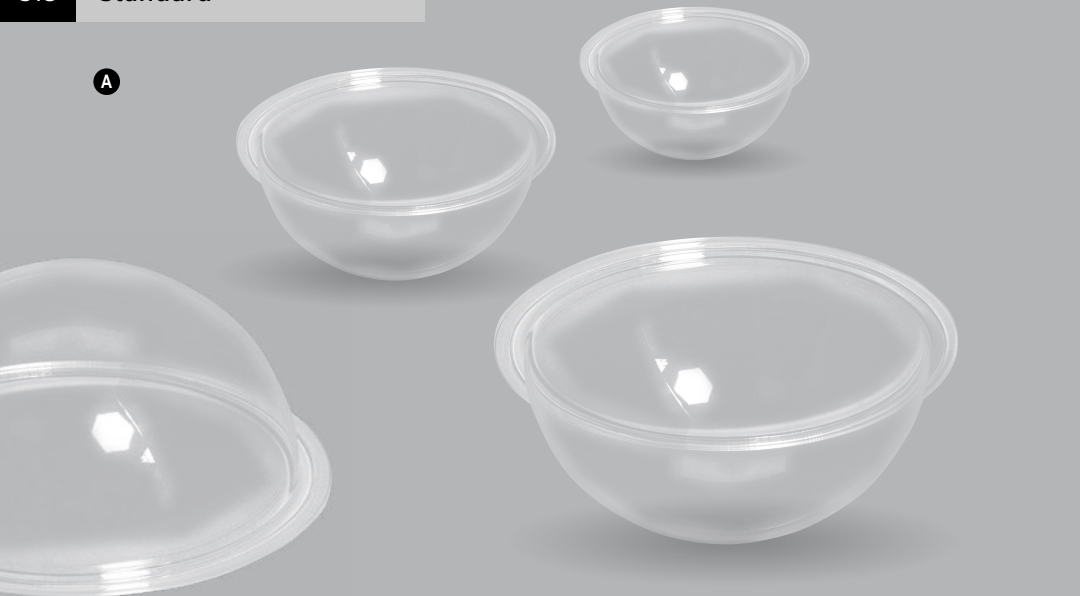

**A****A #Hémisphère**

plexiglas

Ø 23cm

**7352994** clairpièce **33,15 €**à p. de 3 pièces **30,15 €**

Ø 30cm

**7352995** clairpièce **41,45 €**à p. de 3 pièces **37,70 €**

Ø 50cm

**7352996** clairpièce **52,00 €**à p. de 2 pièces **47,30 €****B Boule**plastique, 2 moitiés, pour  
remplir**B #Boule**