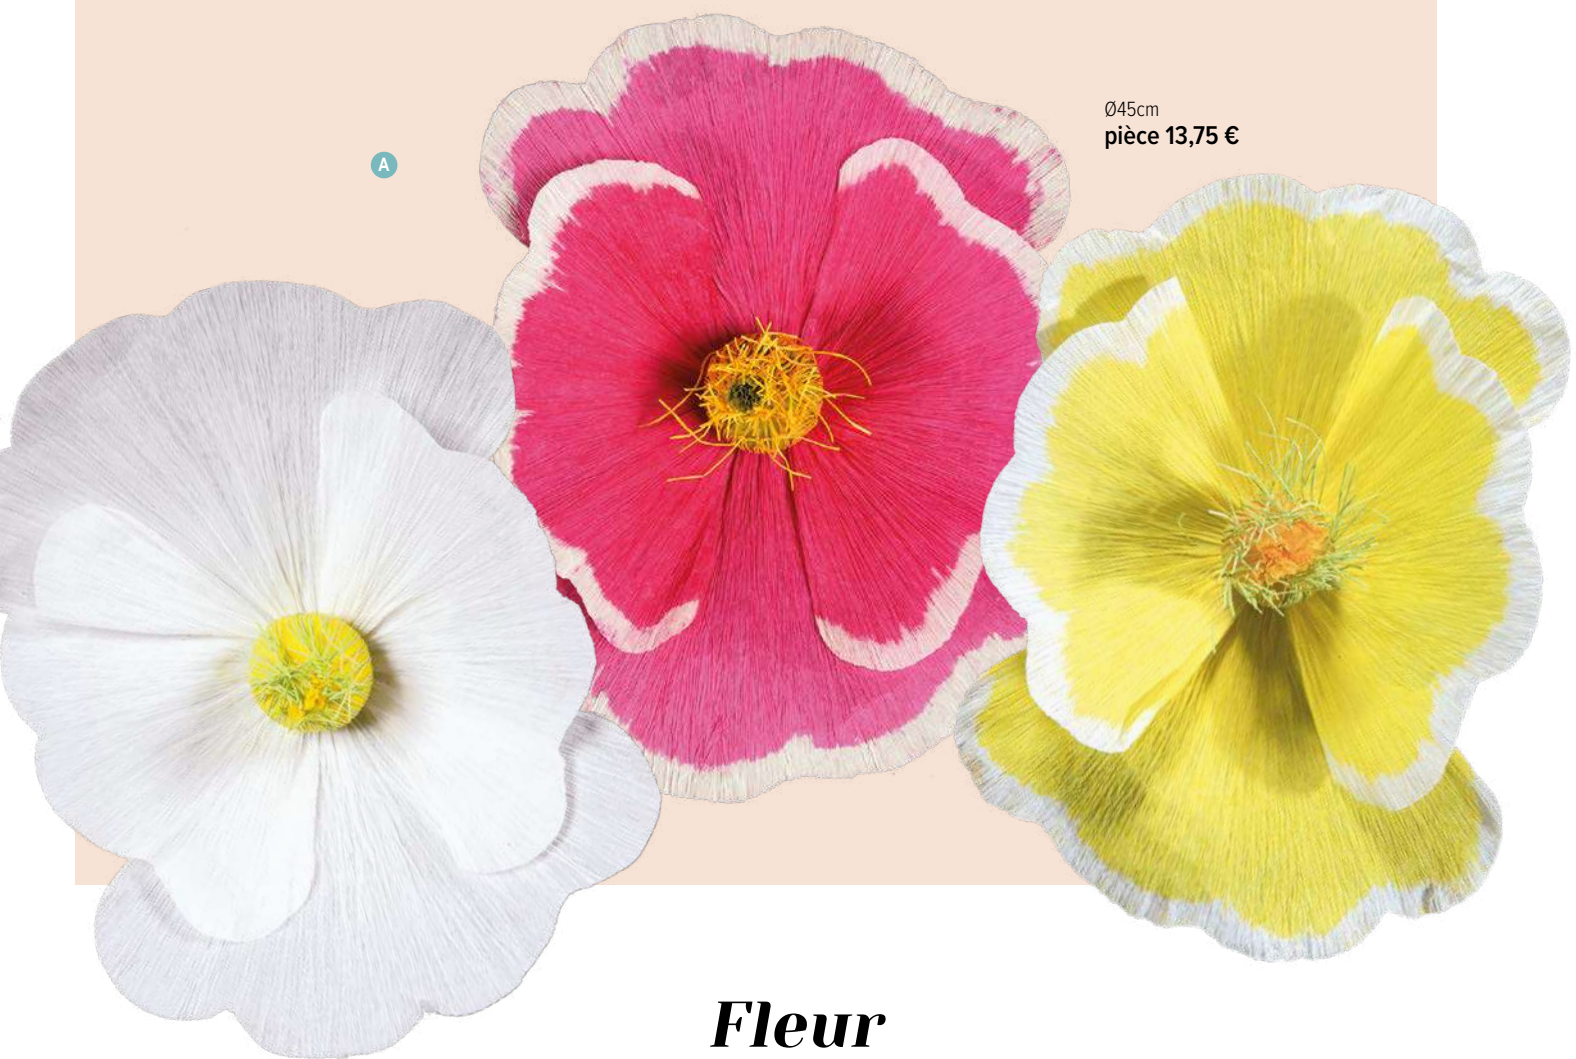

Ø45cm
pièce 13,75 €