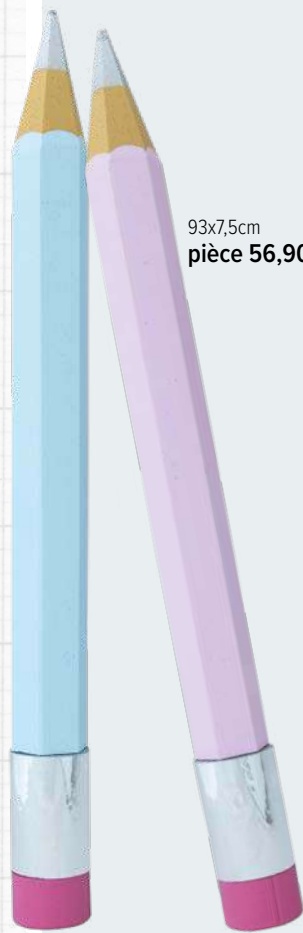

Ⓓ

93x7,5cm
pièce 56,90 €

Ⓔ