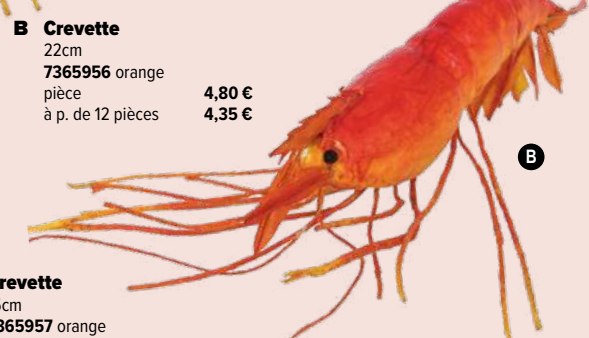

**B Crevette**  
22cm  
7365956 orange  
pièce 4,80 €  
à p. de 12 pièces 4,35 €

**C Crevette**  
15cm  
7365957 orange  
pièce 4,25 €  
à p. de 12 pièces 3,85 €

**D Crabe**  
22 cm  
7365969 orange  
pièce 16,45 €  
à p. de 6 pièces 14,95 €