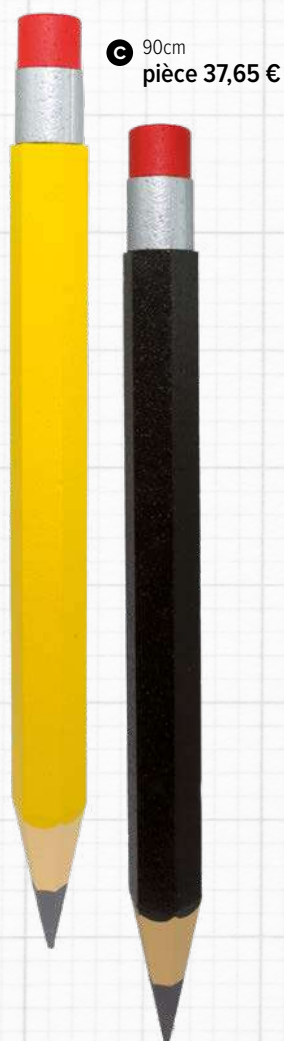

# ABC

**A #Lettre ABC**

✂ polystyrène  
50x30cm  
7358829 multicolore  
pièce **87,95 €**  
à p. de 2 pièces **79,95 €**

**B #Équerre**

✂ styrodur-hydrofuge  
60x30cm  
7358703 jaune/noir  
pièce **31,00 €**  
à p. de 2 pièces **28,20 €**  
120x60cm  
7358702 jaune/noir  
pièce **60,10 €**  
à p. de 2 pièces **54,65 €**