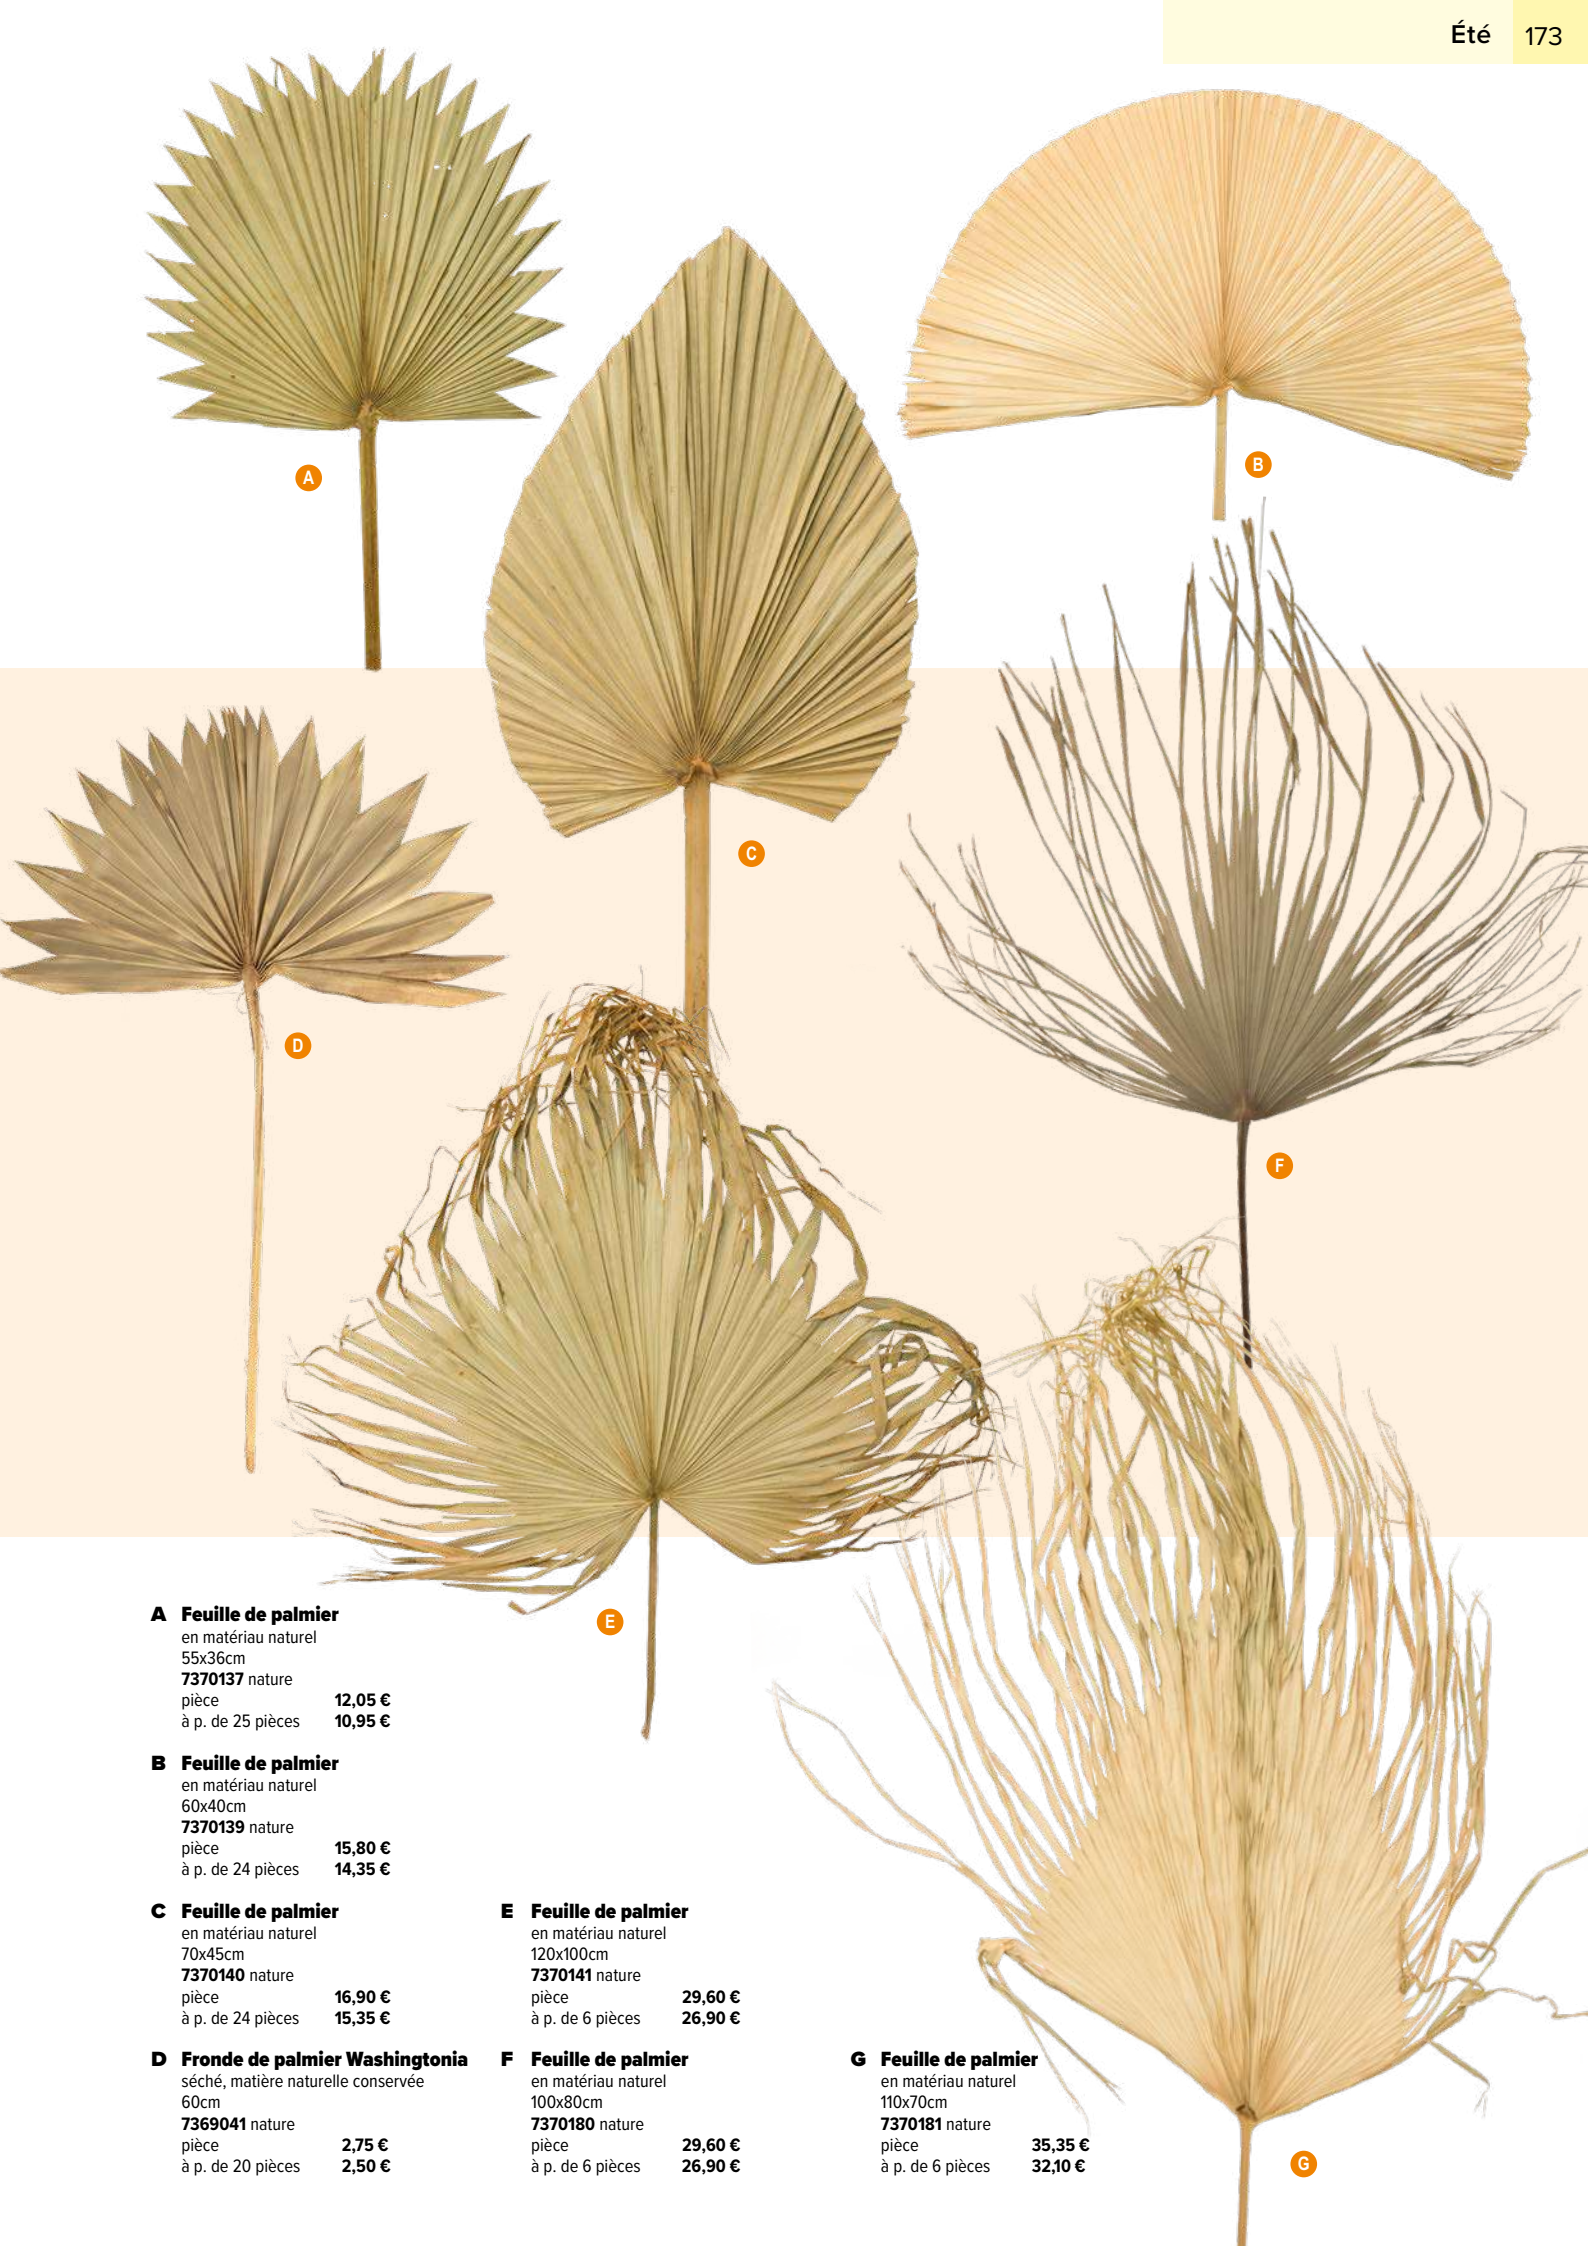

A Feuille de palmier

en matériau naturel
55x36cm
7370137 nature
pièce 12,05 €
à p. de 25 pièces 10,95 €

B Feuille de palmier

en matériau naturel
60x40cm
7370139 nature
pièce 15,80 €
à p. de 24 pièces 14,35 €

C Feuille de palmier

en matériau naturel
70x45cm
7370140 nature
pièce 16,90 €
à p. de 24 pièces 15,35 €

D Fronde de palmier Washingtonia

séché, matière naturelle conservée
60cm
7369041 nature
pièce 2,75 €
à p. de 20 pièces 2,50 €

E Feuille de palmier

en matériau naturel
120x100cm
7370141 nature
pièce 29,60 €
à p. de 6 pièces 26,90 €

F Feuille de palmier

en matériau naturel
100x80cm
7370180 nature
pièce 29,60 €
à p. de 6 pièces 26,90 €

G Feuille de palmier

en matériau naturel
110x70cm
7370181 nature
pièce 35,35 €
à p. de 6 pièces 32,10 €