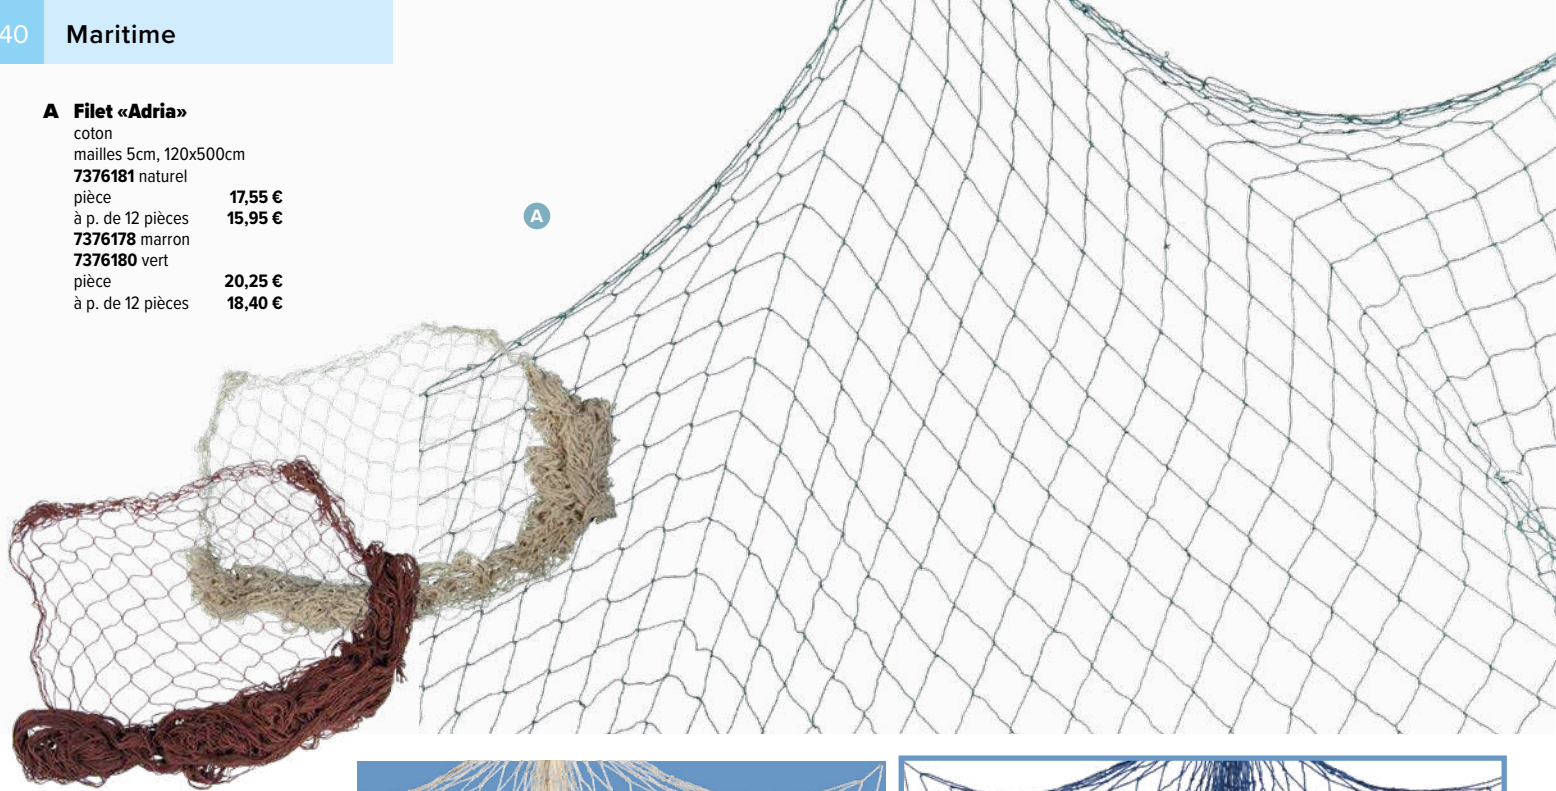

A Filet «Adria»

coton
mailles 5cm, 120x500cm

7376181 naturel

pièce **17,55 €**

à p. de 12 pièces **15,95 €**

7376178 marron

7376180 vert

pièce **20,25 €**

à p. de 12 pièces **18,40 €**

B Filet de pêche

en coton, avec de vrais coquillages
150x200cm

7371331 blanc

pièce **21,40 €**

en coton, avec de vrais coquillages
150x200cm

7371332 bleu

pièce **21,40 €**