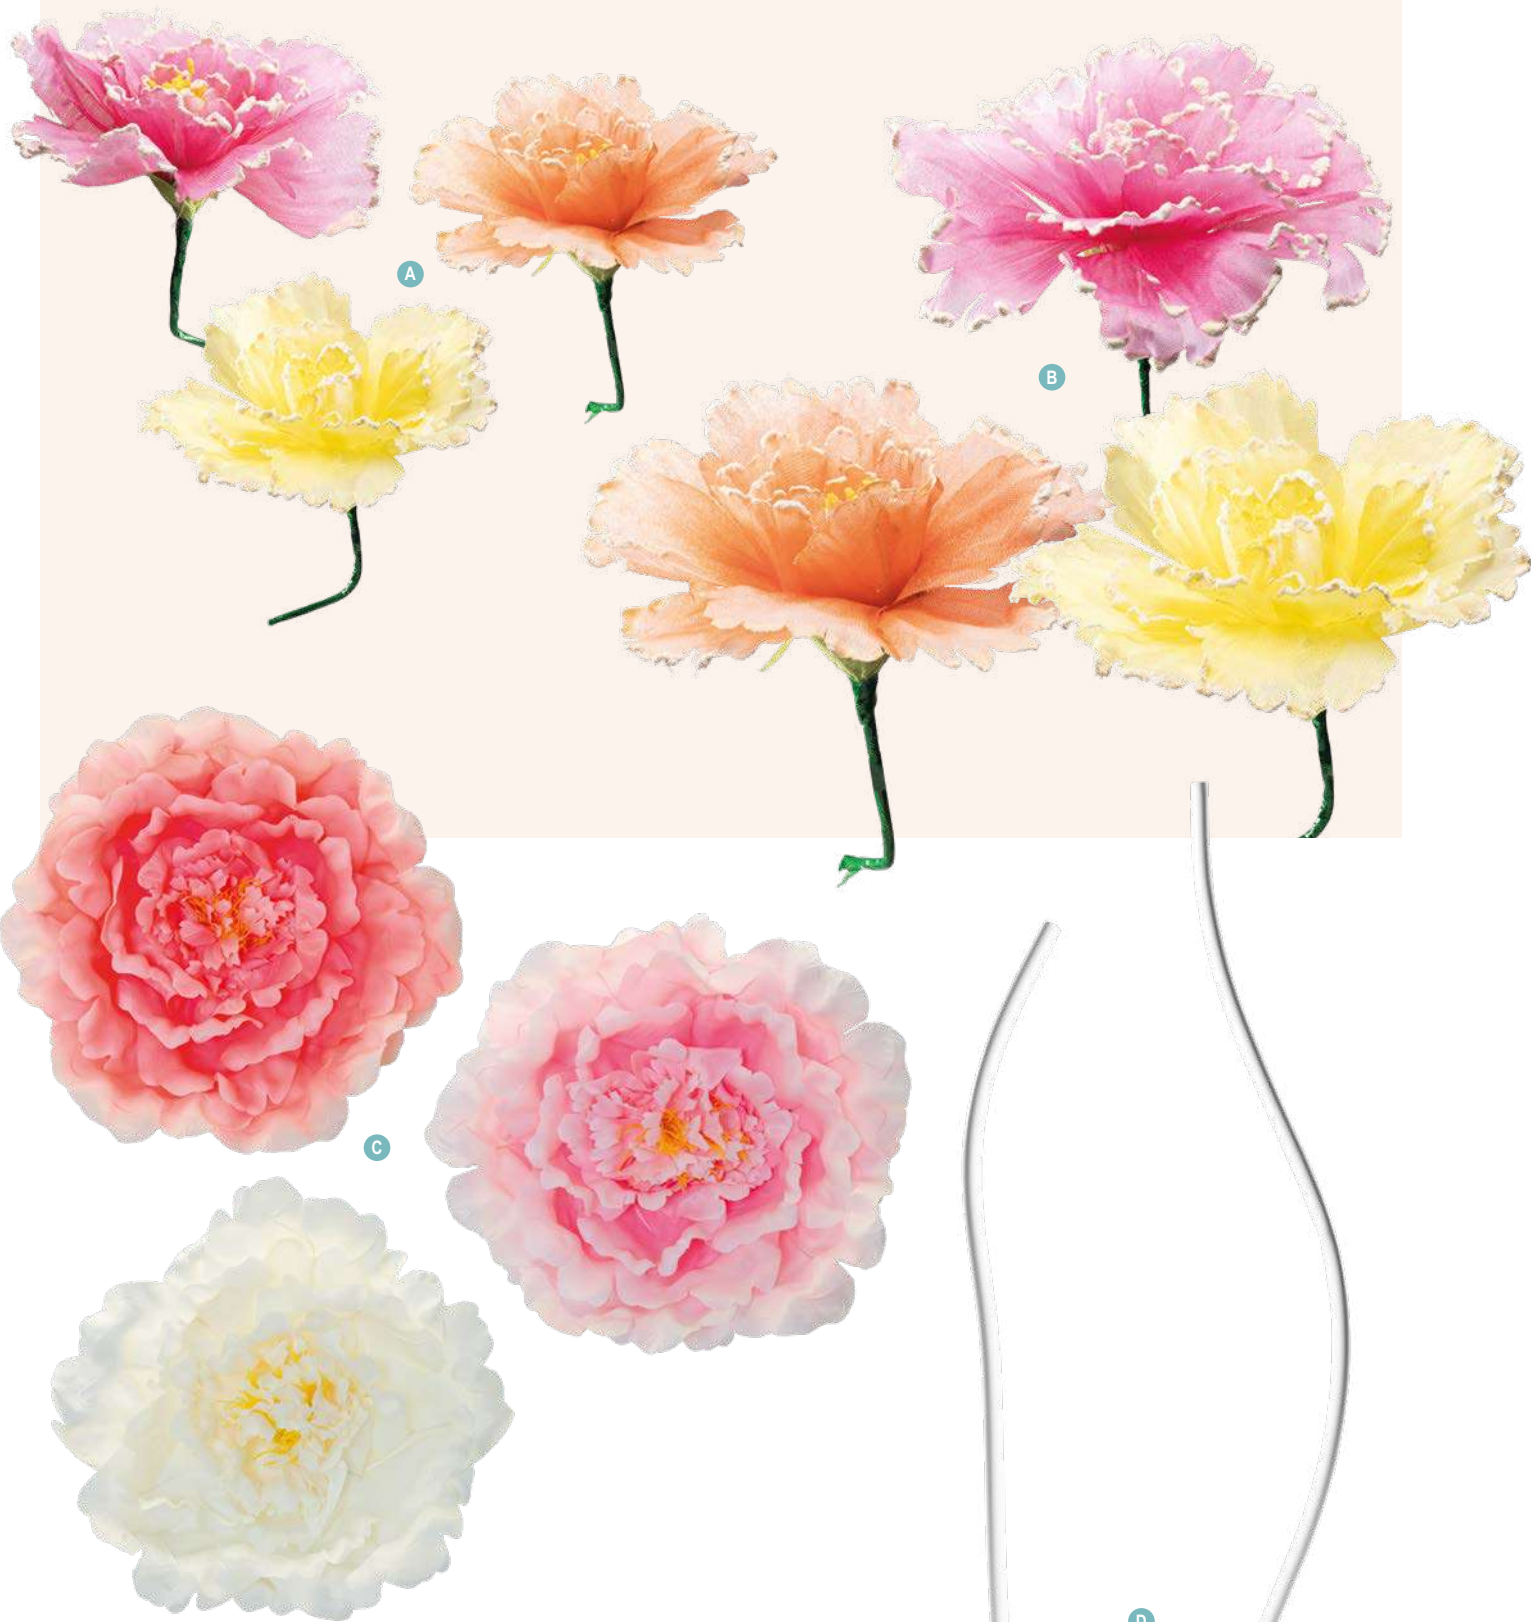

## Présentoir à fleurs

2 parties, en plastique, pied métallique  
: Ø32cm, flexible

120cm, Ø ca. 1,5cm

pièce 46,80 €

80cm, Ø ca. 1,5cm

pièce 41,55 €

Ø50cm, tige: 24cm  
pièce 42,80 €

**A Fleur**