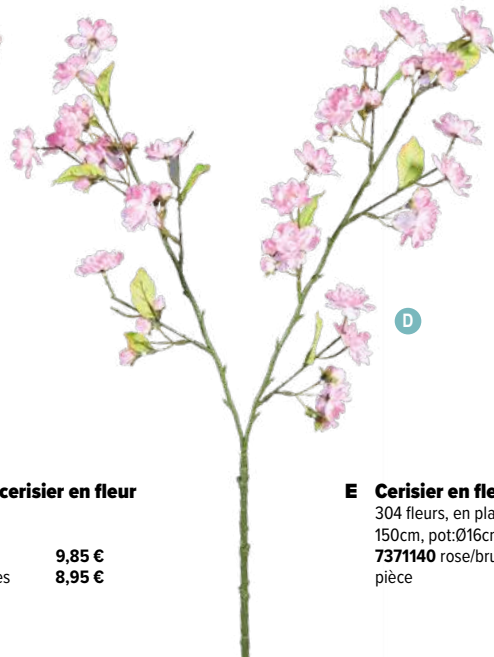

D

D Branche de cerisier en fleur

80cm

7366002 rose

pièce 9,85 €

à p. de 12 pièces 8,95 €

E Cerisier en fleur, en pot

304 fleurs, en plastique/soie synthétique

150cm, pot:Ø16cm

7371140 rose/brun

pièce 148,35 €