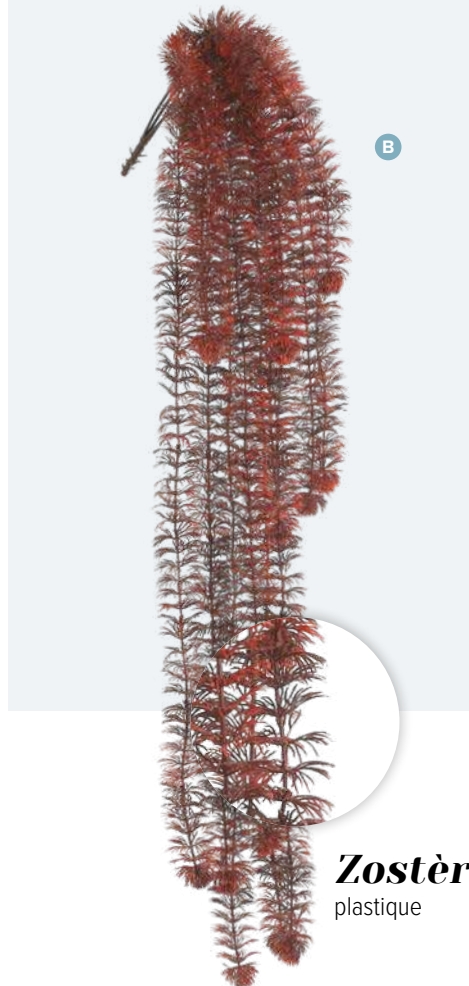

### 7360073 jaune

pièce 16,35 €  
à p. de 6 pièces 14,85 €

50x30cm  
pièce 16,35 €

D

20x12cm  
pièce 3,75 €

E

77cm  
pièce 19,75 €

**Zostère**  
plastique