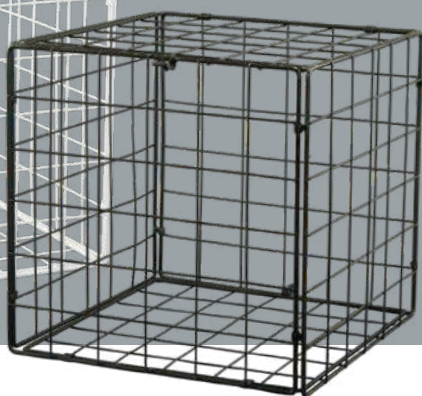

## Cube en métal

A

30x30x30cm  
pièce 38,45 €

B

**B Cube en métal**  
pliable  
30x30x30cm  
7369146 noir  
pièce 38,45 €  
à p. de 2 pièces 34,95 €

C

**C Cube en métal**  
pliable  
30x30x60cm  
7369147 blanc  
pièce 54,45 €  
à p. de 2 pièces 49,50 €