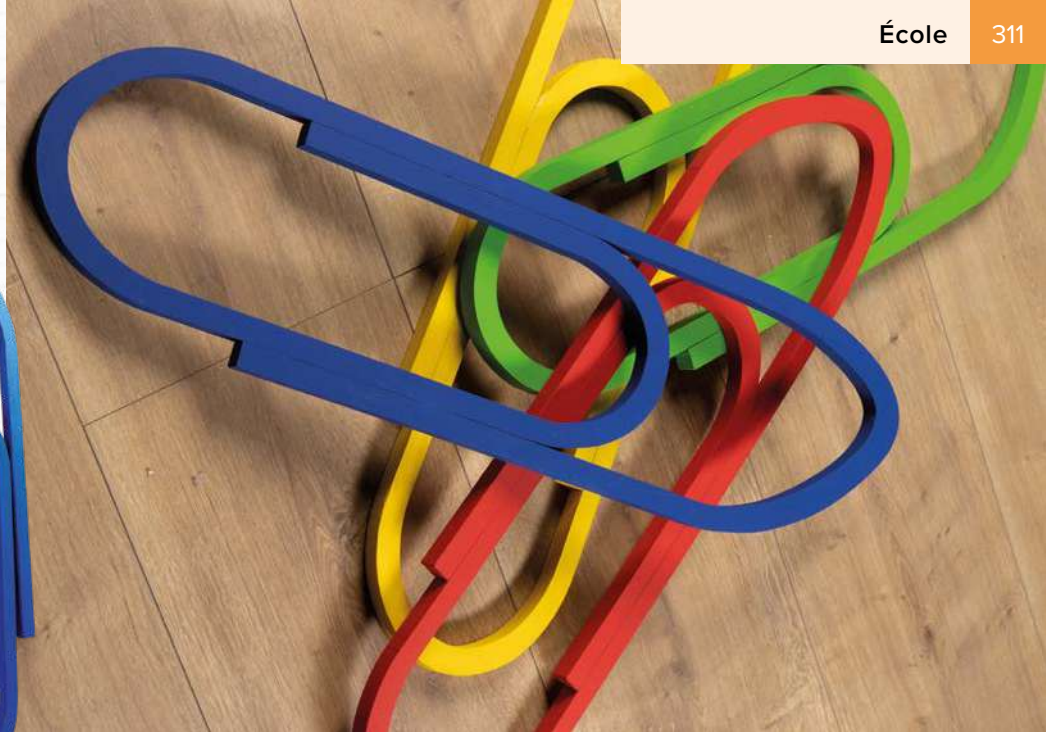

A #Trombone

✱ polystyrène
90x25cm
7358676 rouge
7358682 vert
7358683 bleu
7358684 jaune
pièce
à p. de 2 pièces

24,00 €
21,80 €