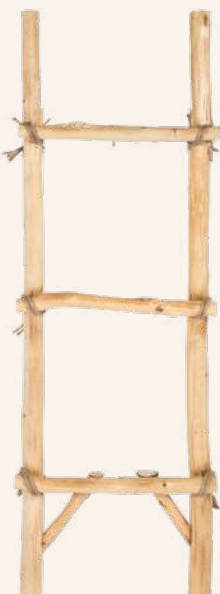

Présentoir de marchandise

bois/fibre naturelle, avec fil long
d'env.144cm, used look

A Présentoir de marchandise

bois/fibre naturelle, avec fil long
d'env.144cm, used look
mesure marche: 60x20x1cm, 75cm
7362395 nature
pièce 49,95 €

B Plateau suspendu

rond, en bois, cordes en fibres naturelles,
épaisseur 1cm
40x40x58cm
7369605 brun/couleur naturelle
pièce 30,25 €
à p. de 4 pièces 27,50 €
60x60x74cm
7369606 brun/couleur naturelle
pièce 60,45 €
à p. de 2 pièces 54,95 €

C Plateau suspendu

rectangulaire, en bois, cordes en fibres
naturelles, épaisseur 1,5cm
29x15,5x29cm
7369603 brun/couleur naturelle
pièce 10,90 €
à p. de 8 pièces 9,90 €
50x25x36cm
7369604 brun/couleur naturelle
pièce 24,25 €
à p. de 4 pièces 22,00 €

D Échelle en bois

avec 5 échelons
180x40cm
7364867 nature
pièce 54,45 €
à p. de 2 pièces 49,50 €

E Échelle en bois

avec 3 échelons
95x40cm
7364869 nature
pièce 21,90 €
à p. de 4 pièces 19,90 €

F Étagère en bois, pliable

avec 2 compartiments
87x56cm
7364871 nature
pièce 43,95 €
à p. de 3 pièces 39,95 €

G #Panneau d'affichage, pliable

double face, avec cadre en bois
80x45cm
7364842 noir/nature
pièce 79,95 €

H #Panneau d'affichage, pliable

double face, avec cadre en bois
100x50cm
7364836 noir/nature
pièce 85,70 €

C Plateau suspendu

rectangulaire, en bois, cordes en fibres
naturelles, épaisseur 1,5cm
29x15,5x29cm
pièce 10,90 €

D

E

F

G

H

80 cm
100 cm

Panneau d'affichage, pliable

double face, avec cadre en bois