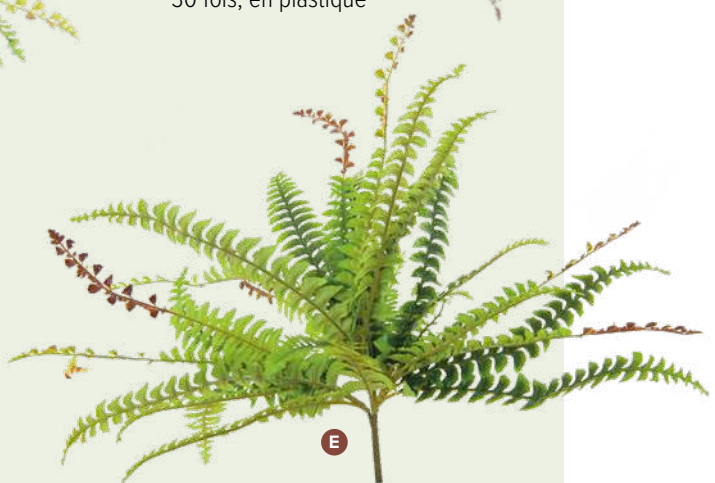

Buisson de fougère

30 fois, en plastique

E

E Buisson de fougère
30 fois, en plastique
70cm
7369776 vert
pièce **18,00 €**
à p. de 4 pièces **16,35 €**