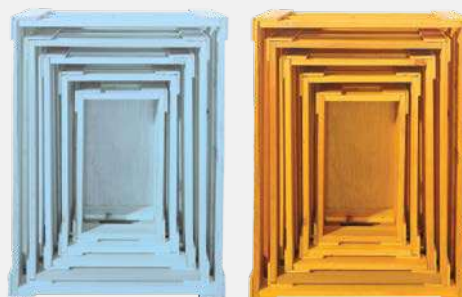

C Caisses en bois

bois, 5 pcs./set, assemblable
37x28.5x15.5cm - 21x12.5x9.5 cm

8003745 bleu clair

8003747 abricot

8003748 rouge

8003749 gris

8003750 vert foncé

set

43,45 €

à p. de 3 sets

39,50 €

C