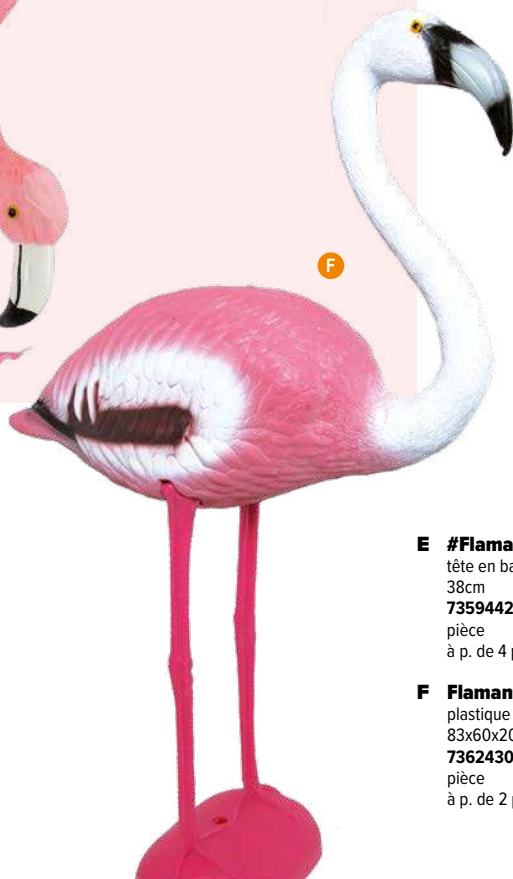

B

D

E

**Flamant**  
tête en bas, plastique avec plumes

F

G

**B Flamant**  
53cm  
7365430 rose  
pièce 54,95 €  
à p. de 2 pièces 49,95 €

**C #Flamant**  
tête en haut, plastique avec plumes  
107cm  
7359439 rose  
pièce 102,95 €