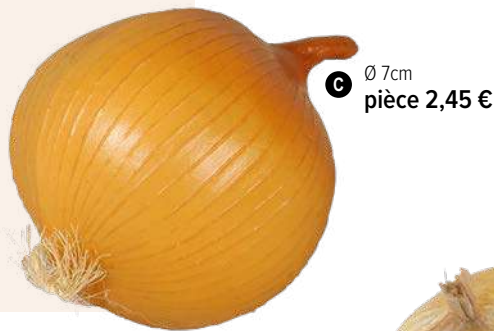

C Ø 7cm
pièce 2,45 €