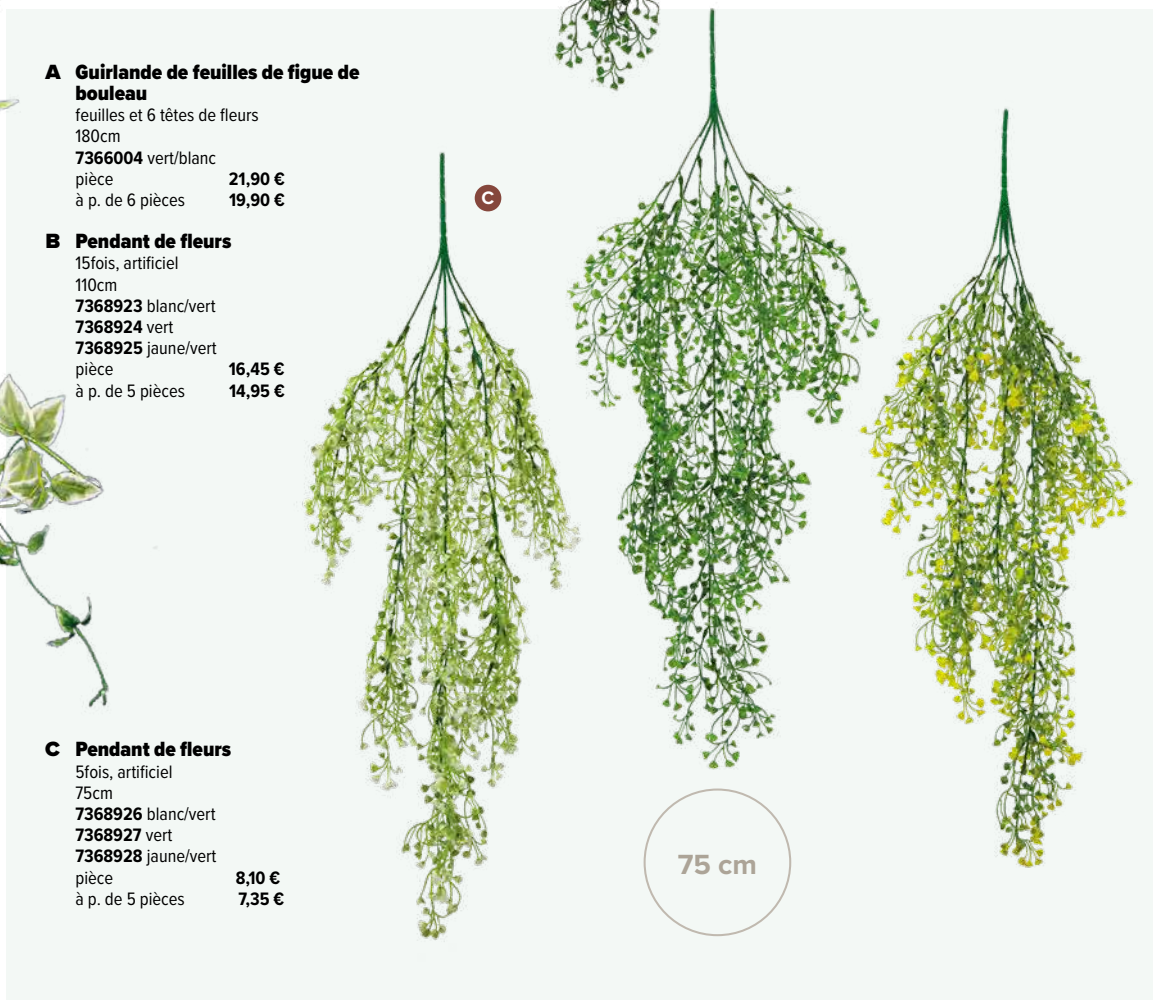

Pendant de fleurs

15fois, artificiel

A

B

110 cm

C

75 cm

180 cm

A Guirlande de feuilles de figue de bouleau

feuilles et 6 têtes de fleurs
180cm
7366004 vert/blanc
pièce 21,90 €
à p. de 6 pièces 19,90 €

B Pendant de fleurs

15fois, artificiel
110cm
7368923 blanc/vert
7368924 vert
7368925 jaune/vert
pièce 16,45 €
à p. de 5 pièces 14,95 €

C Pendant de fleurs

5fois, artificiel
75cm
7368926 blanc/vert
7368927 vert
7368928 jaune/vert
pièce 8,10 €
à p. de 5 pièces 7,35 €