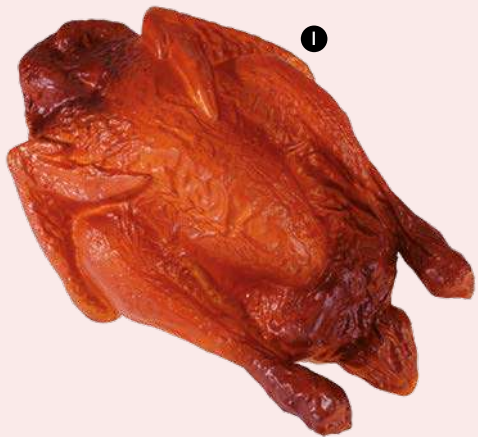

I

I #Poulet rôti
plastique
23x14cm
7357515 brun
pièce **17,90 €**
à p. de 12 pièces **16,30 €**