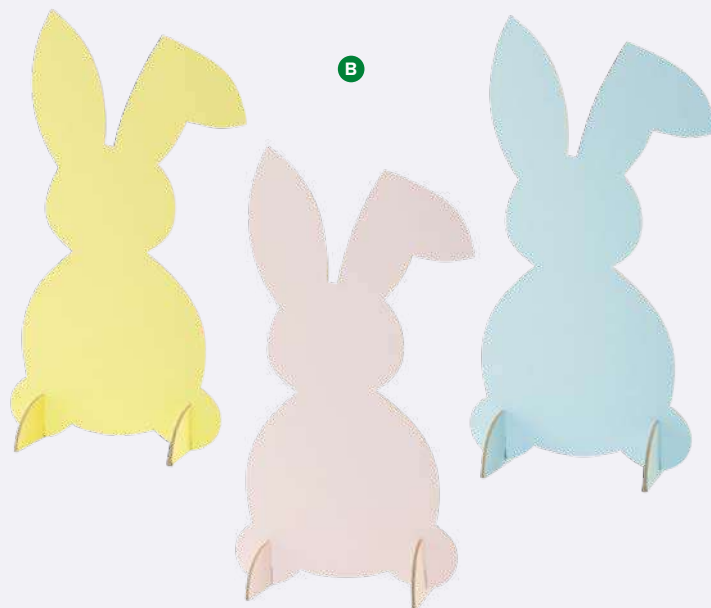

**B Lièvre**

3-pièces, en carton, à assembler  
30x15cm  
7370092 bleu clair  
7370093 rose  
7370094 jaune  
pièce **4,35 €**  
à p. de 20 pièces **3,95 €**

**C Lapin de Pâques**

2-pièces, en carton, à assembler  
60x23cm  
7370098 orange  
7370099 jaune  
7370100 rose  
pièce **18,60 €**  
à p. de 6 pièces **16,90 €**