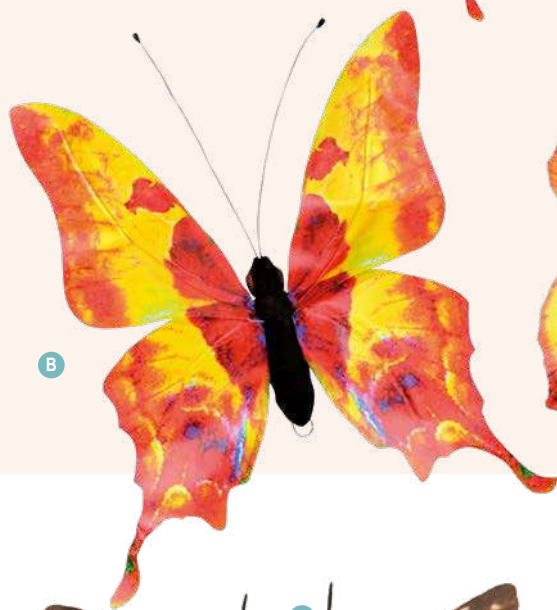

A

27x30cm
pièce 8,75 €

B

C

D

E

E Papillon
en papier/polystyrène, avec fil de fer pour fixation
15x20cm
7369883 jaune
pièce 2,00 €
à p. de 6 pièces 1,80 €

F Papillon
en papier/polystyrène, avec fil de fer pour fixation
20x30cm
7369877 jaune
pièce 4,90 €
à p. de 6 pièces 4,45 €

G Papillon
film pvc
20x30cm
7362518 jaune/noir
pièce 9,85 €
à p. de 12 pièces 8,95 €

H Papillon
6pcs./blister, film pvc
11cm
7362516 jaune/noir
blister 13,10 €
à p. de 12 blisters 11,90 €

F

G

20x30cm
pièce 9,85 €

H

Papillon

6pcs./blister, film pvc

11cm
blister 13,10 €

A Papillon
film PVC, polystyrène, métal, résistant à l'eau
27x30cm
7352122 orange/noir
pièce 8,75 €
à p. de 5 pièces 7,95 €

B Papillon
film PVC, polystyrène, métal, résistant à l'eau
45x50cm
7352123 orange/noir
pièce 19,25 €
à p. de 3 pièces 17,50 €

C Papillon
film PVC, polystyrène, métal, résistant à l'eau
27x30cm
7352101 jaune/noir
pièce 8,75 €
à p. de 5 pièces 7,95 €

D Papillon
en papier/polystyrène, avec fil de fer pour fixation
20x30cm
7369880 beige/brun
pièce 4,90 €
à p. de 6 pièces 4,45 €