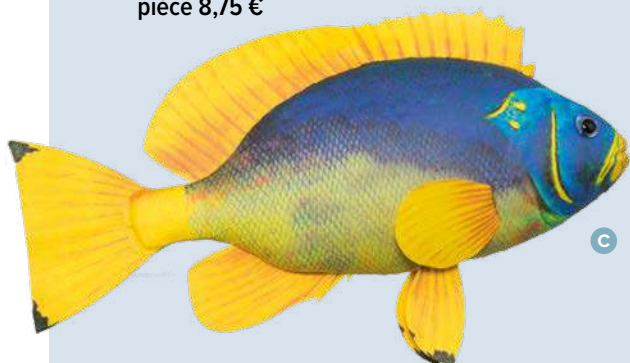

30x16cm
pièce 8,75 €