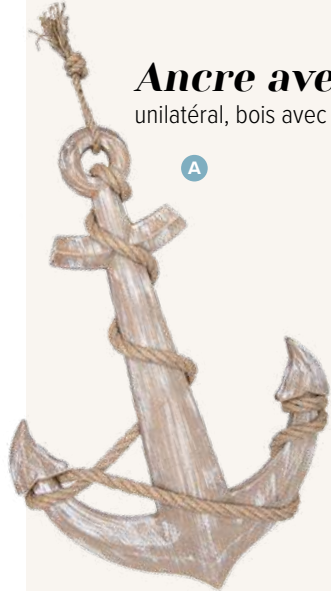

Ancre avec cintre

unilatéral, bois avec cordage