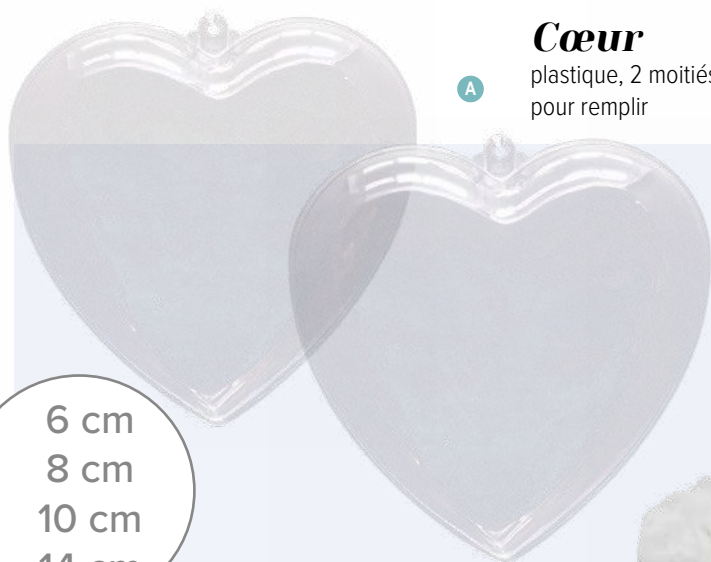

Cœur

plastique, 2 moitiés,
pour remplir

A

6 cm
8 cm
10 cm
14 cm

B