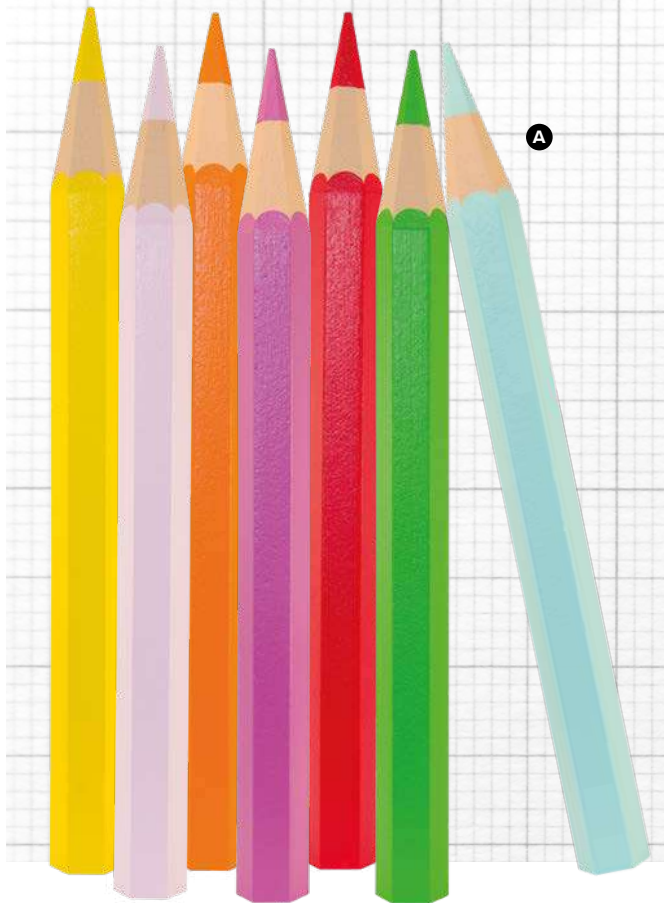

A

B

A #Crayon couleur

en polystyrène
90x7cm
7369901 jaune
7369902 orange
7369903 rouge
7369904 rose
7369905 mauve
7369906 vert
7369907 bleu clair
pièce **37,90 €**
à p. de 3 pièces **34,45 €**

B #Règle

✂ styrodur-hydrofuge
60x80cm
7358690 jaune/noir
pièce **17,60 €**
à p. de 2 pièces **16,00 €**
✂ 120x17cm
7358689 jaune/noir
pièce **32,85 €**
à p. de 2 pièces **29,85 €**

C

C #Bâton de craie géant

polystyrène
80x10x10 cm (h/l/p), 0
8004781 blanche
pièce **28,70 €**

D

E

F

D #Lettre A

en polystyrène
50x47cm
7369953 noir/blanc
pièce **37,60 €**
à p. de 2 pièces **34,20 €**

E #Lettre B

en polystyrène
50x36cm
7369954 noir/blanc
pièce **37,60 €**
à p. de 2 pièces **34,20 €**

F #Lettre C

en polystyrène
50x44cm
7369955 noir/blanc
pièce **37,60 €**
à p. de 2 pièces **34,20 €**

G

H

G #Chiffres 123

Lot de 3 pcs, en polystyrène
ca. 50x40cm
7369909 coloré
set **87,95 €**
à p. de 2 sets **79,95 €**

H Tube

en polystyrène, à l'avant ouvert env.20cm
50x20cm, Ø 3,7cm
7370101 gris/blanc/noir
pièce **46,40 €**
à p. de 2 pièces **42,15 €**