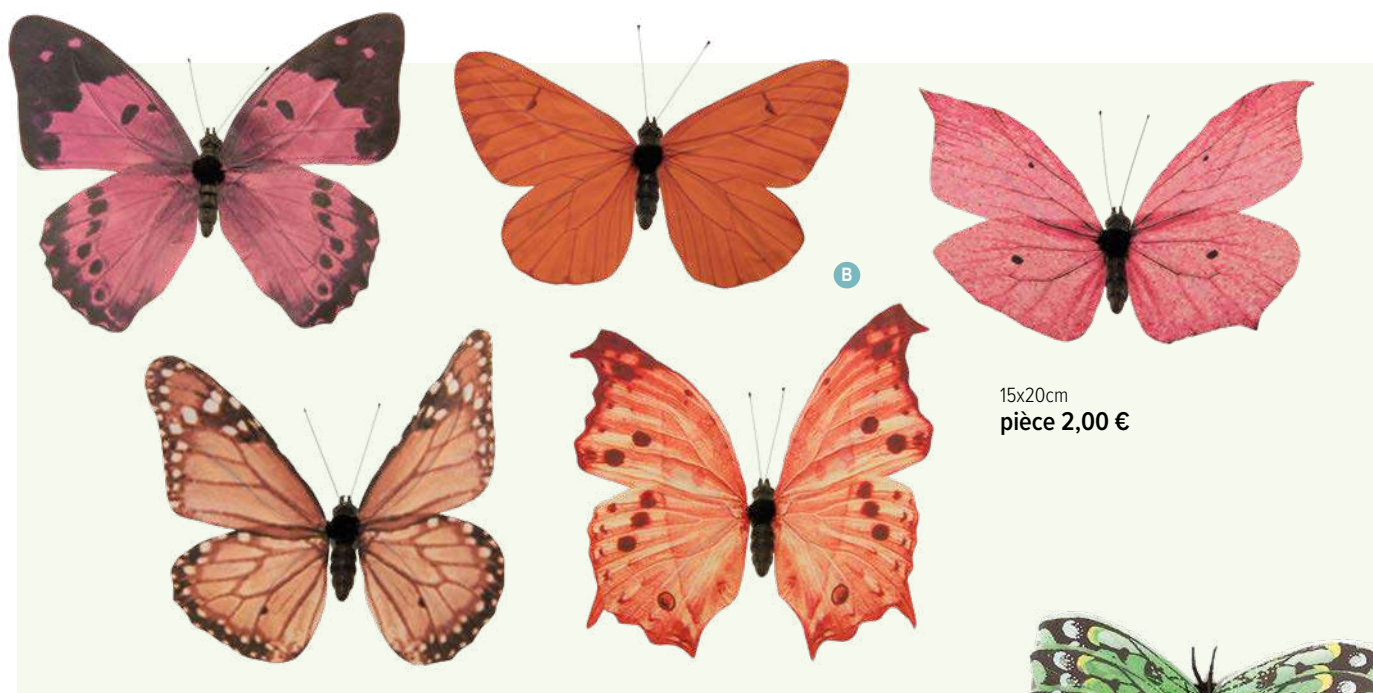

Papillon

en papier/polystyrène, avec fil de fer pour fixation

20x30cm
pièce 4,90 €

15x20cm
pièce 2,00 €

A Papillon

en papier/polystyrène, avec fil de fer pour fixation

20x30cm

7369876 mauve

7369879 rose

7369881 corail

pièce 4,90 €

à p. de 6 pièces 4,45 €

B Papillon

en papier/polystyrène, avec fil de fer pour fixation

15x20cm

7369882 mauve

7369884 orange

7369885 rose

7369886 beige/brun

7369887 corail

pièce 2,00 €

à p. de 12 pièces 1,80 €

C #Papillon

plumes, 12 pcs.

12x7 cm

8004211 rose

8004213 vert

pièce 14,90 €

12x7 cm
pièce 14,90 €