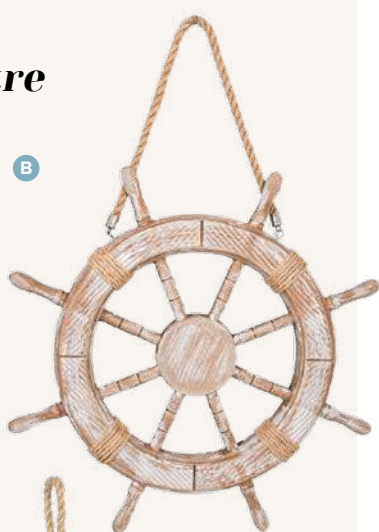

Ancre avec cintre

unilatéral, bois avec cordage

A

B

C

F

Câble déco

à pendre, en bois

G

H

Ø38cm
pièce 16,45 €

I

Phare

en bois

J

A Ancre avec cintre

unilatéral, bois avec cordage
60x40cm

7366009 nature
pièce 21,95 €
à p. de 2 pièces 19,95 €

B Roue de navire

unilatéral, bois avec rosée
Ø42cm

7366010 nature
pièce 21,90 €
à p. de 2 pièces 19,90 €

C Bateau avec cintre

en bois
42x10cm

7366011 nature
pièce 10,95 €
à p. de 2 pièces 9,95 €

D Corde de bouée

5 fois, matière plastique, Optique en liège
180cm

7366006 nature
pièce 21,90 €
à p. de 2 pièces 19,90 €

E Corde de bouée

3 fois, matière plastique, optique liège
180cm

7366007 nature
pièce 16,40 €
à p. de 6 pièces 14,90 €

F Câble déco

à pendre, en bois
H: 30cm

7367486 blanc
pièce 16,45 €
à p. de 3 pièces 14,95 €

G Garde-boue

en bois, avec décoration de corde
70cm

7366013 nature
pièce 15,35 €
à p. de 2 pièces 13,95 €

H Étoile de mer

avec suspension, en polyrésine
Ø38cm

7366016 blanc
pièce 16,45 €
à p. de 2 pièces 14,95 €

I Phare

en bois
H: 50cm

7367488 blanc
pièce 32,90 €
à p. de 3 pièces 29,90 €

J Coquille

en polyrésine
25x30x8,5cm

7366015 blanc
pièce 16,45 €
à p. de 2 pièces 14,95 €

D

E