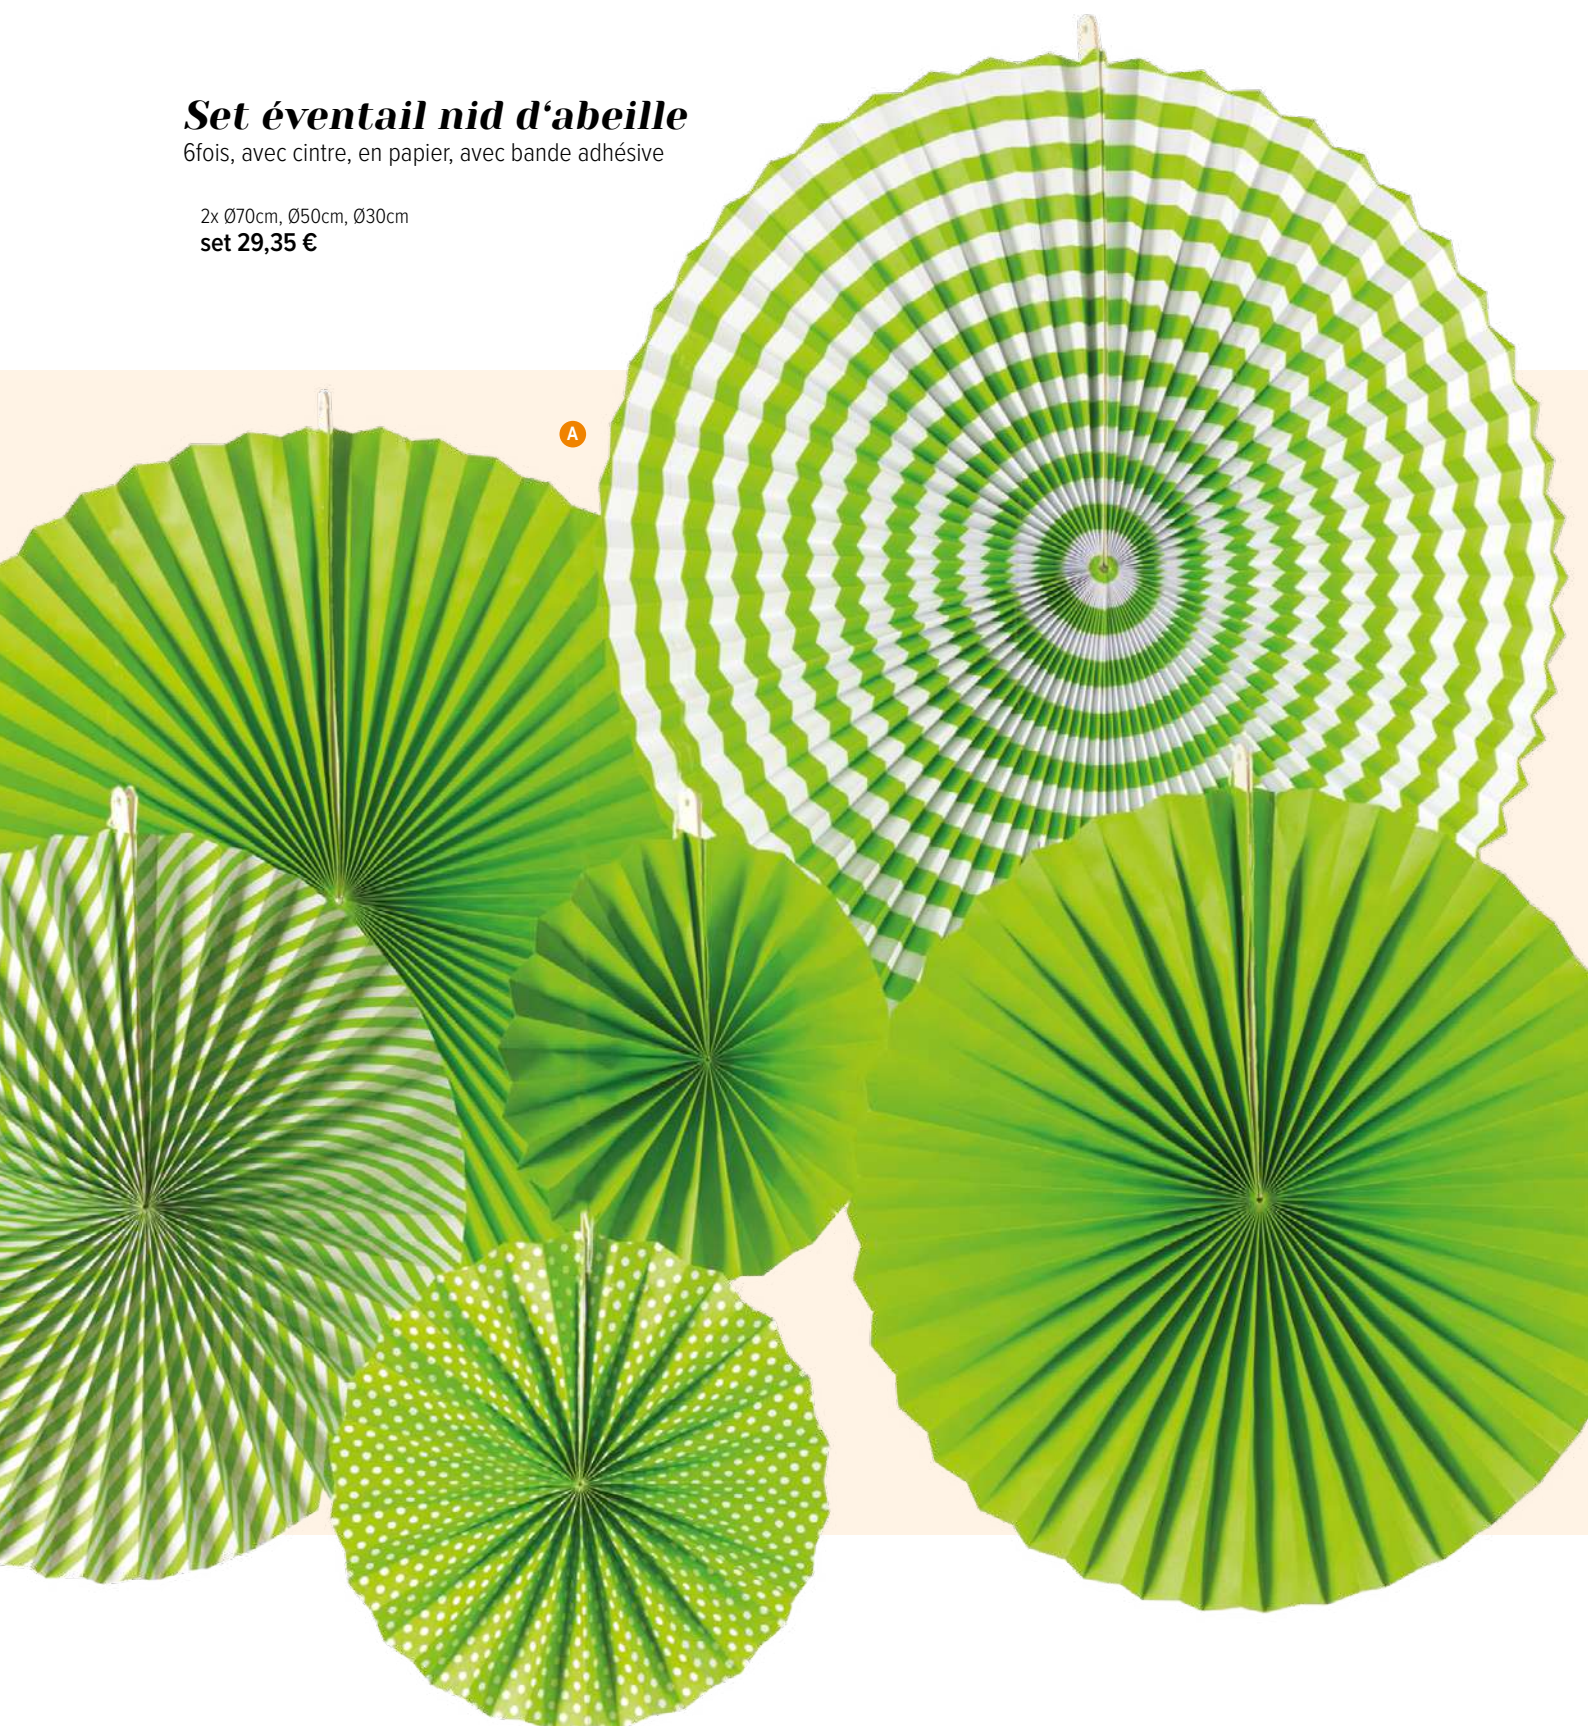

## Set éventail nid d'abeille

6fois, avec cintre, en papier, avec bande adhésive

2x Ø70cm, Ø50cm, Ø30cm

set 29,35 €