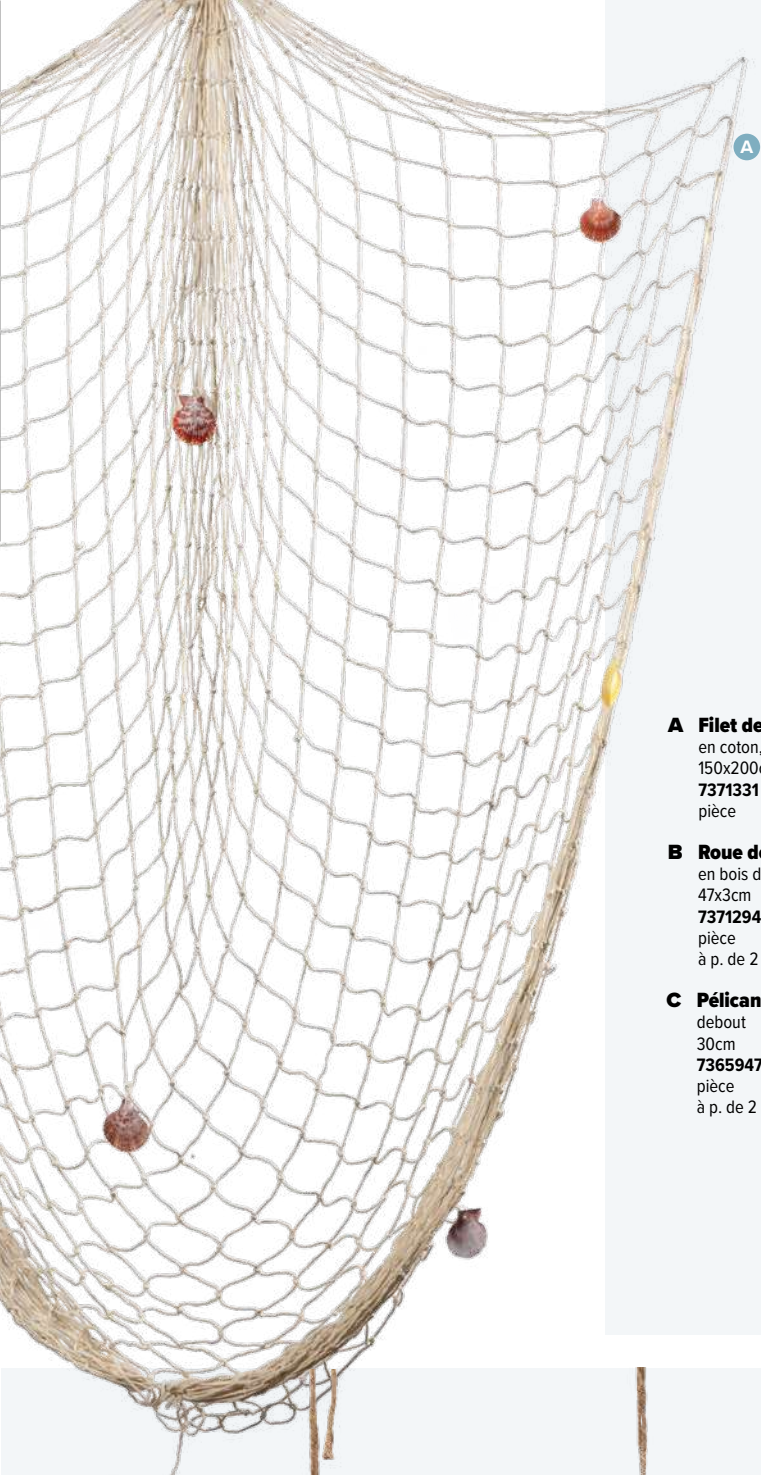

A

A Filet de pêche

en coton, avec de vrais coquillages
150x200cm
7371331 blanc
pièce 21,40 €