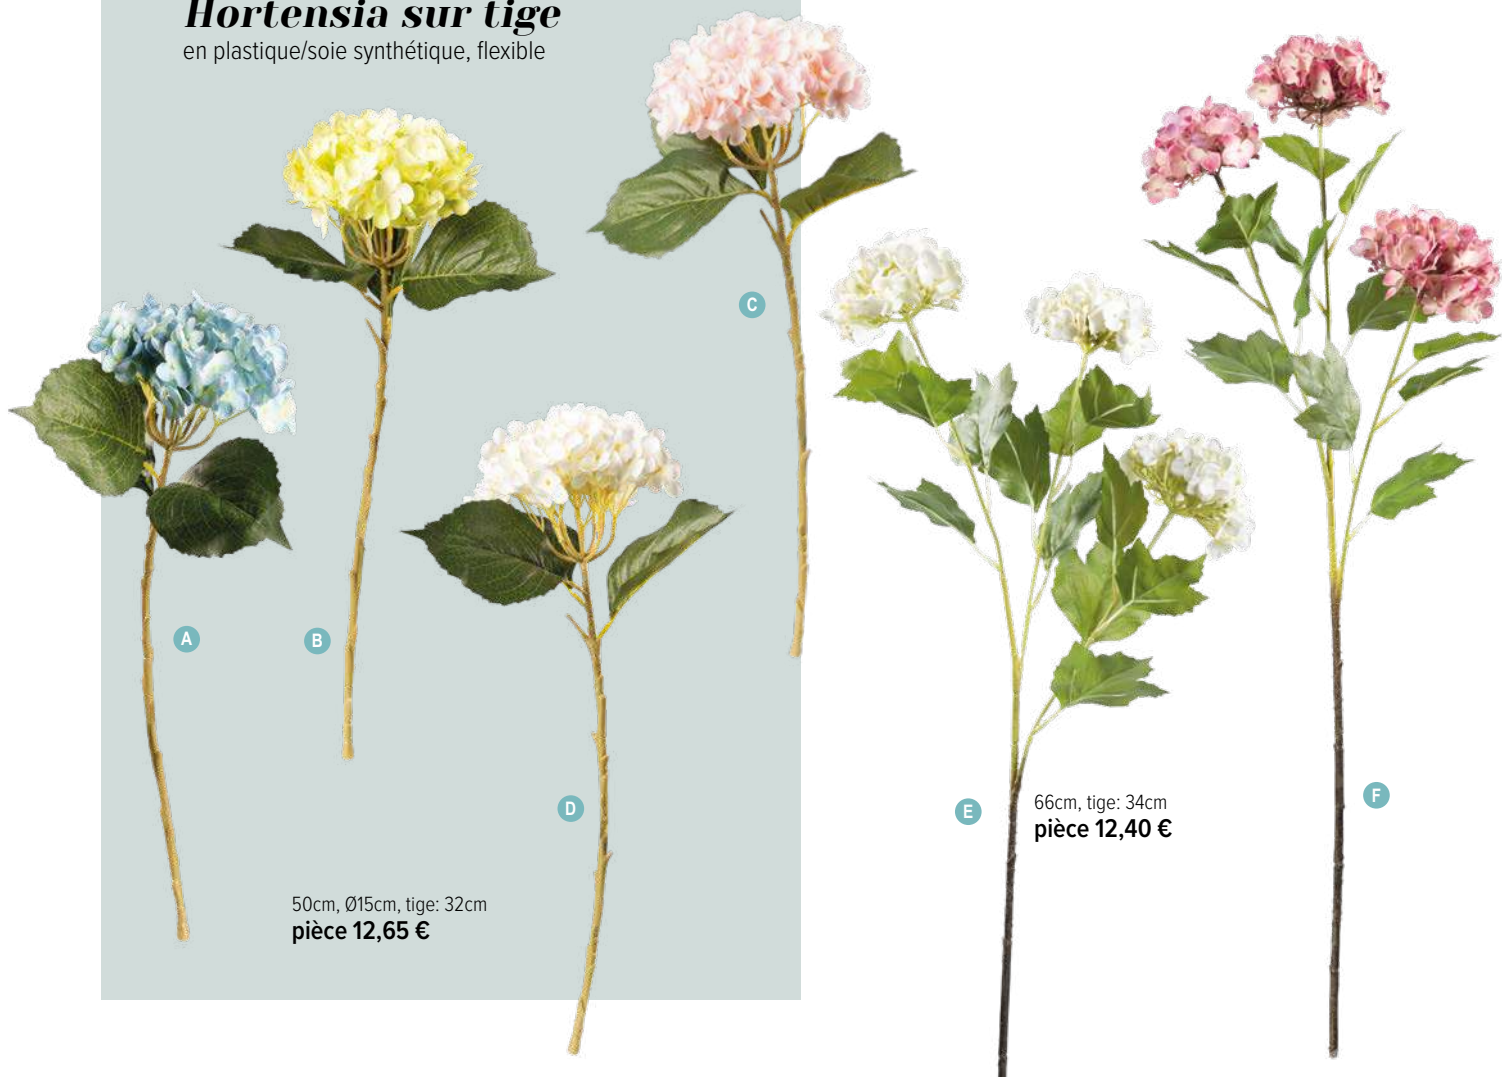

**D Chrysanthème sur tige**

en plastique/soie synthétique, flexible  
55cm, Ø10cm, tige: 35cm

**7371159** violet

pièce **4,65 €**  
à p. de 12 pièces **4,20 €**

## Hortensia sur tige

en plastique/soie synthétique, flexible

50cm, Ø15cm, tige: 32cm  
pièce 12,65 €

66cm, tige: 34cm  
pièce 12,40 €