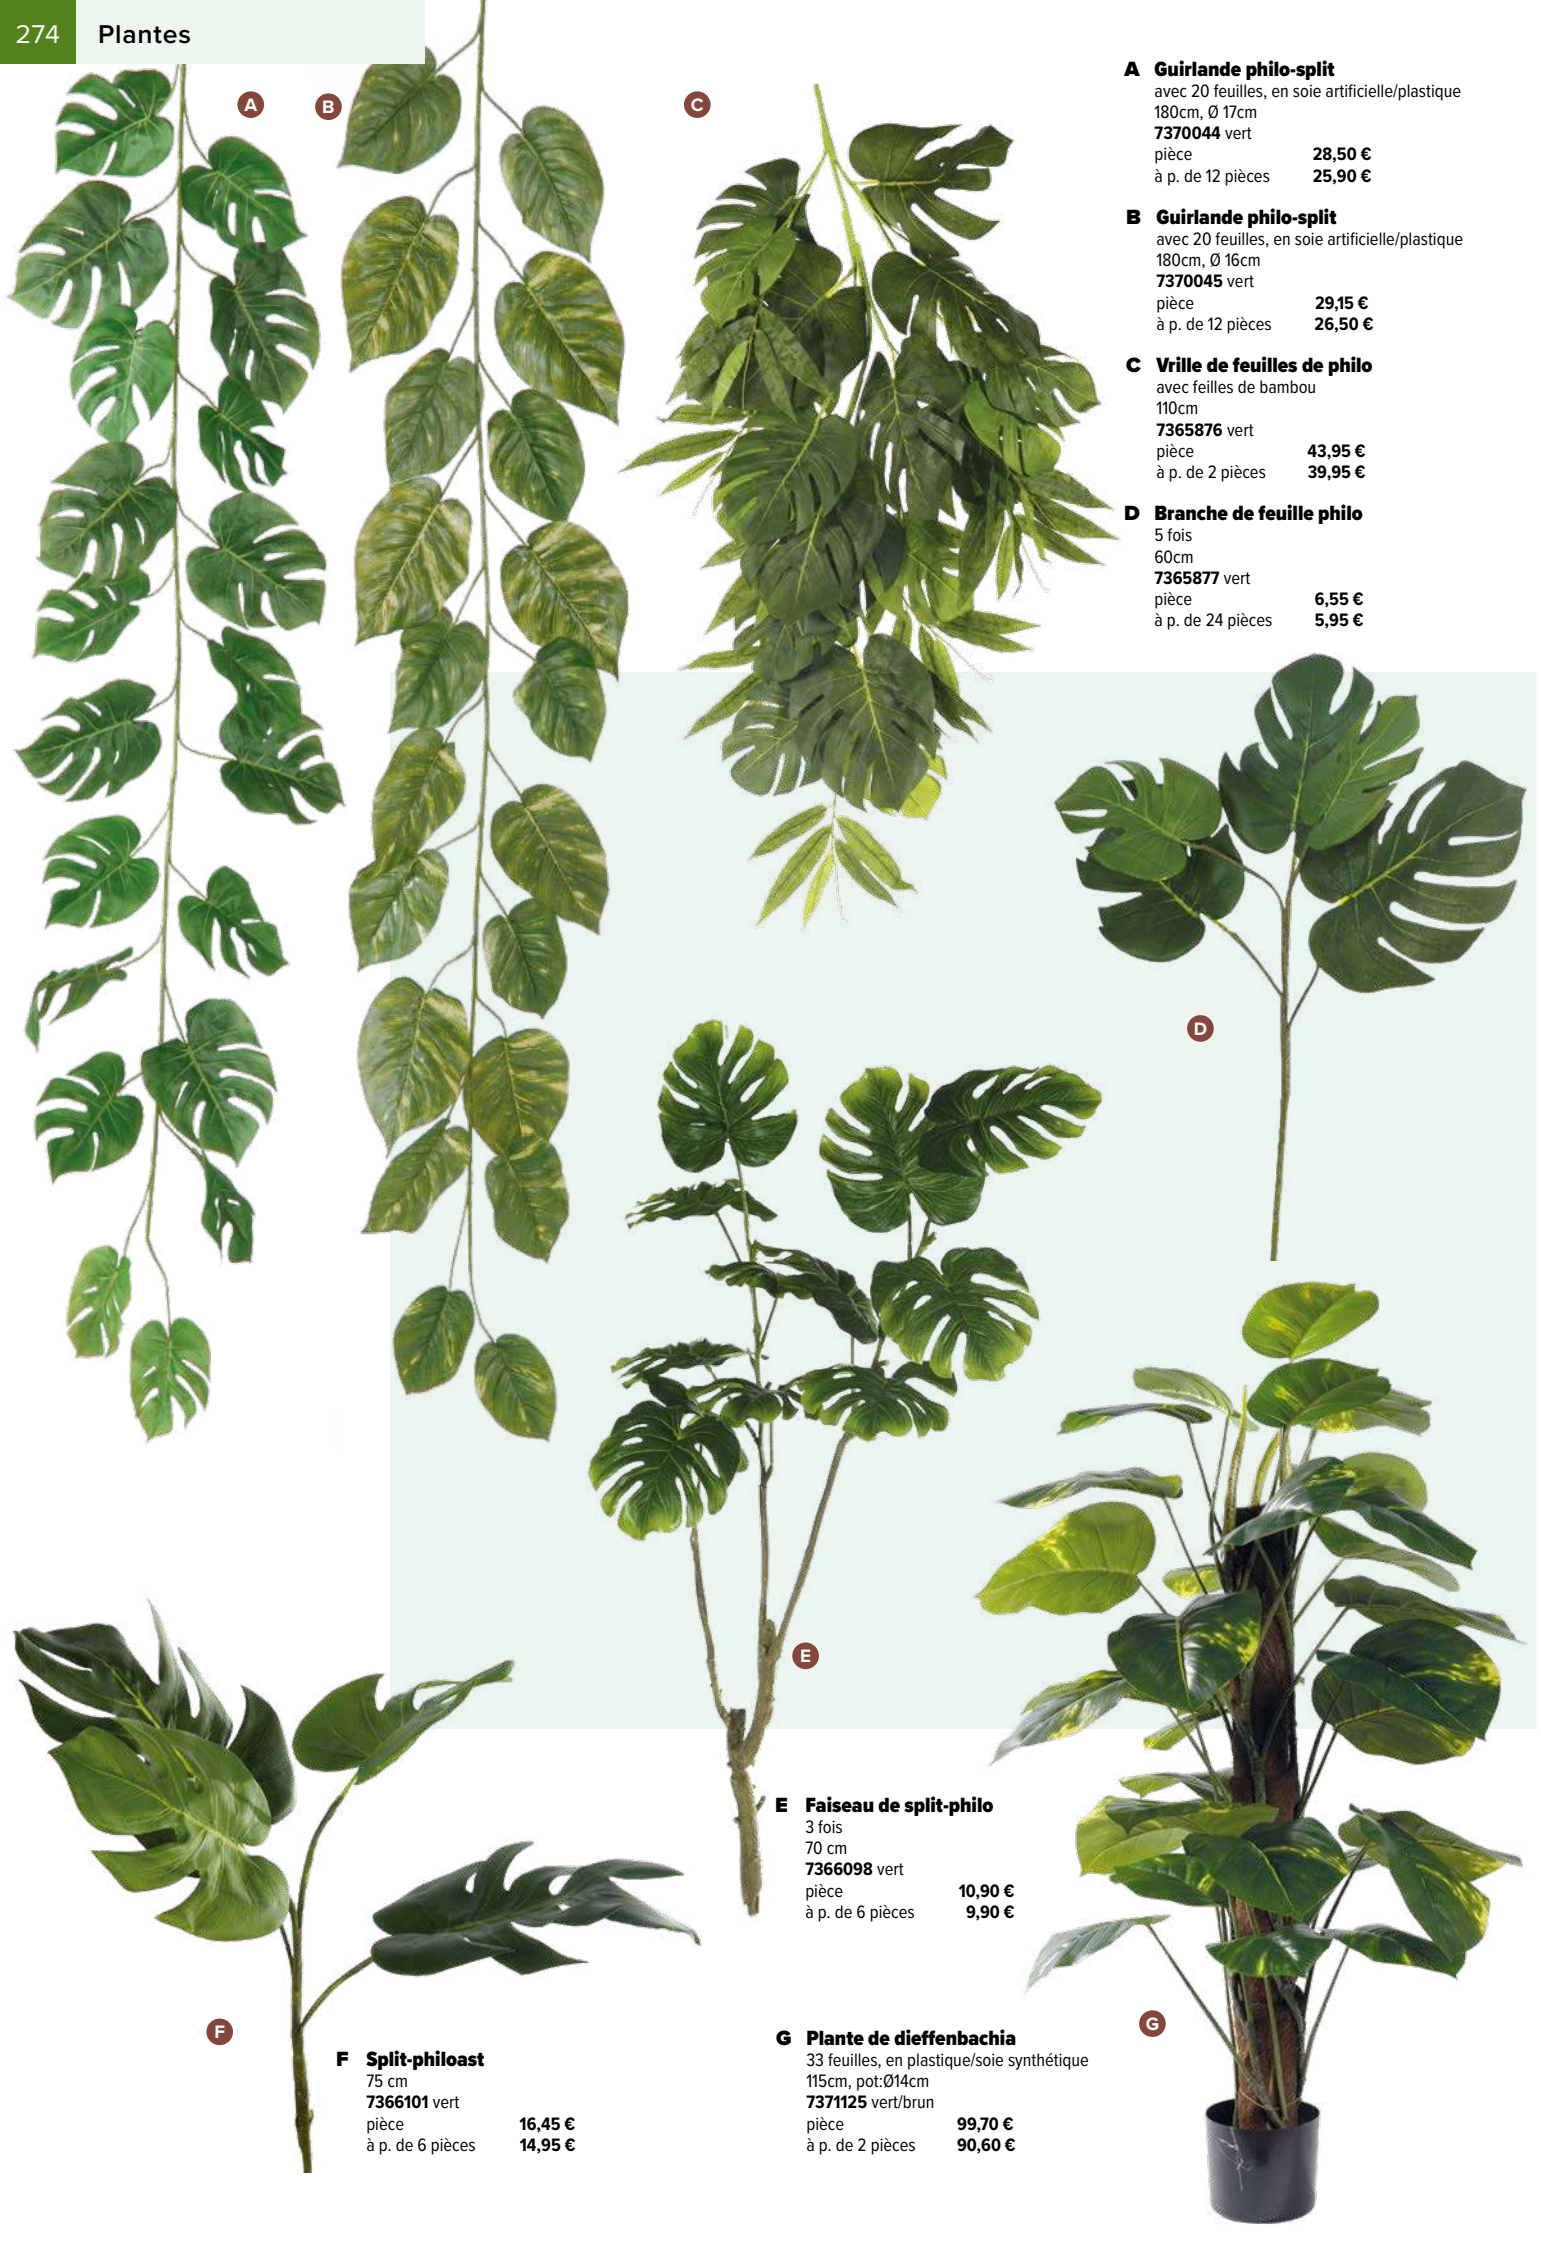

A Guirlande philo-split
avec 20 feuilles, en soie artificielle/plastique
180cm, Ø 17cm
7370044 vert
pièce **28,50 €**
à p. de 12 pièces **25,90 €**

B Guirlande philo-split
avec 20 feuilles, en soie artificielle/plastique
180cm, Ø 16cm
7370045 vert
pièce **29,15 €**
à p. de 12 pièces **26,50 €**

C Vrille de feuilles de philo
avec feuilles de bambou
110cm
7365876 vert
pièce **43,95 €**
à p. de 2 pièces **39,95 €**

D Branche de feuille philo
5 fois
60cm
7365877 vert
pièce **6,55 €**
à p. de 24 pièces **5,95 €**

E Faisceau de split-philo
3 fois
70 cm
7366098 vert
pièce **10,90 €**
à p. de 6 pièces **9,90 €**

G Plante de dieffenbachia
33 feuilles, en plastique/soie synthétique
115cm, pot:Ø14cm
7371125 vert/brun
pièce **99,70 €**
à p. de 2 pièces **90,60 €**

F Split-philost
75 cm
7366101 vert
pièce **16,45 €**
à p. de 6 pièces **14,95 €**