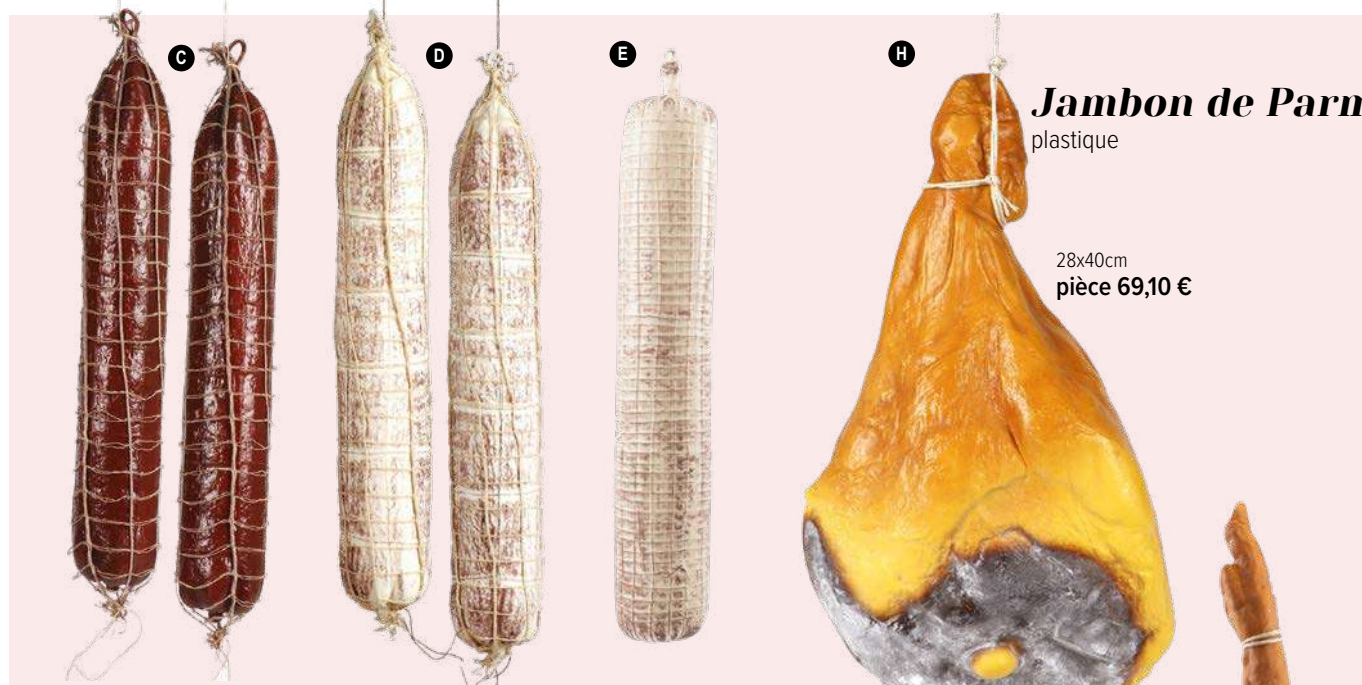

## Jambon de Parme plastique

28x40cm  
pièce 69,10 €

**A #Salami**  
2pcs./sachet, dans un filet, plastique  
Ø 5cm, 25cm  
7303677 rouge  
sachet 11,30 €  
à p. de 6 sachets 10,25 €

**B #Salami**  
2pcs./sachet, dans un filet, plastique  
Ø 5cm, 25cm  
7303676 blanc  
sachet 11,30 €  
à p. de 6 sachets 10,25 €