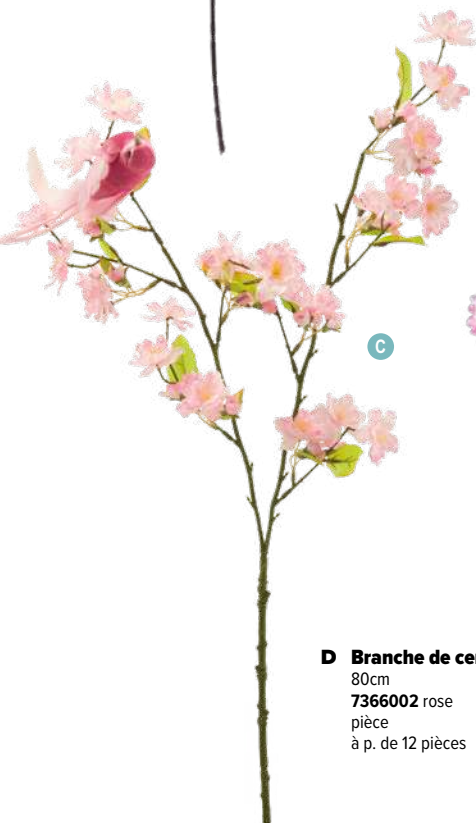

A Branche de cerisier en fleur

en plastique/soie synthétique, flexible

100cm, tige: 55cm

7371186 fuchsia

7371187 rose

7371188 blanc/rose

pièce 15,10 €

à p. de 12 pièces 13,70 €

B Branche de cerisier en fleur

en plastique/soie synthétique, flexible

100cm, tige: 46cm

7371182 rose

7371183 blanc

pièce 12,80 €

à p. de 12 pièces 11,60 €

C Branche de fleur de cerisier

H: 85cm

7368955 rose

pièce 16,45 €

à p. de 12 pièces 14,95 €

A

B

C

D

D Branche de cerisier en fleur

80cm

7366002 rose

pièce 9,85 €

à p. de 12 pièces 8,95 €

E Cerisier en fleur, en pot

304 fleurs, en plastique/soie synthétique

150cm, pot:Ø16cm

7371140 rose/brun

pièce 148,35 €

E

150cm, pot:Ø16cm
pièce 148,35 €