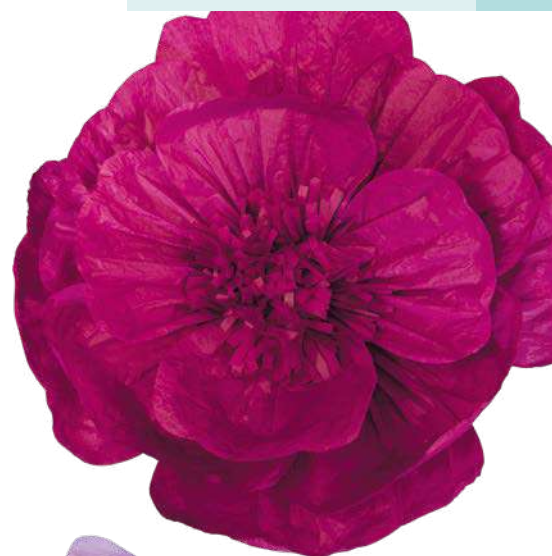

## Fleur, avec tige courte

en papier, avec cintre

Ø 60cm  
pièce 21,75 €

30 cm  
60 cm

C

60x40cm  
pièce 59,95 €