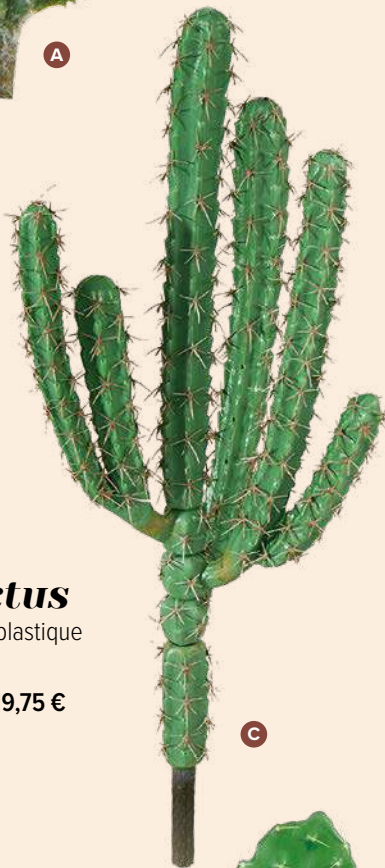

# Cactus World

**Cactus**  
en plastique

A

B

- A #Cactus**  
en plastique  
16cm  
**7370157** vert  
pièce **6,10 €**  
à p. de 24 pièces **5,55 €**
- B Cactus boule**  
plastique  
Ø 20cm  
**7362324** vert  
pièce **32,45 €**  
à p. de 6 pièces **29,50 €**  
Ø 30cm  
**7362323** vert  
pièce **54,95 €**  
à p. de 3 pièces **49,95 €**