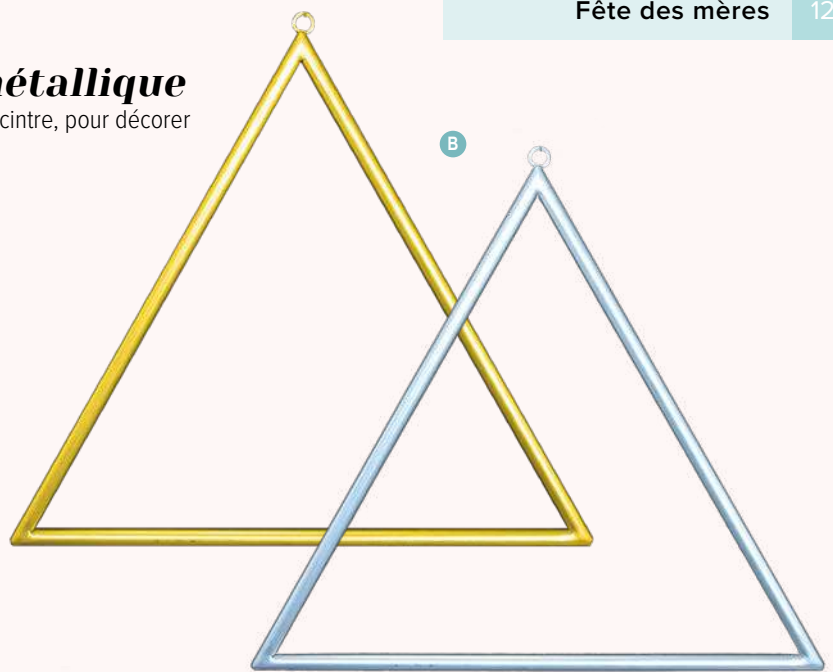

Cadre métallique

triangulaire, avec cintre, pour décorer