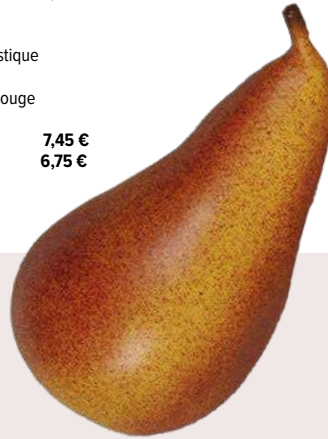

A

B 6x11cm
pièce 2,30 €