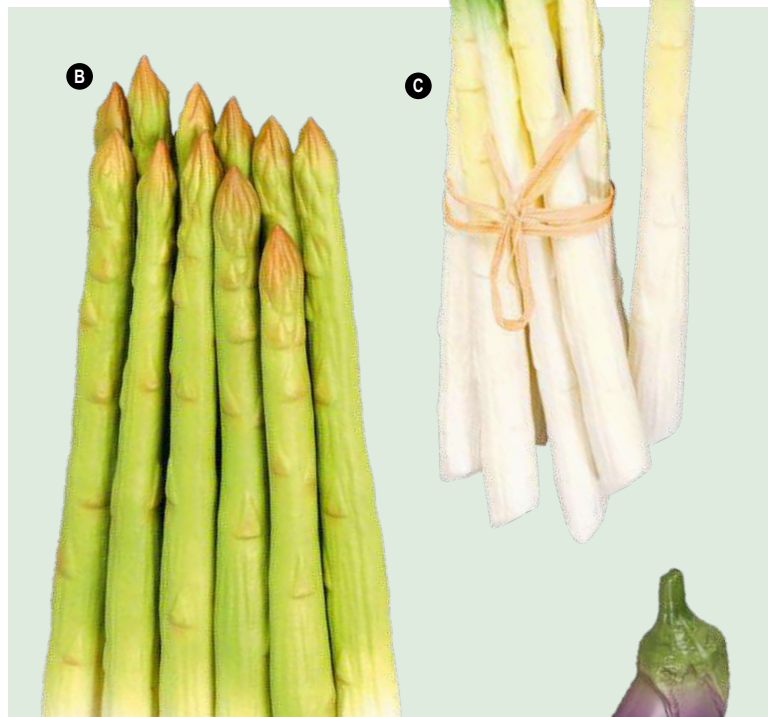

A

A #Asperges
mousse souple, 5 pcs./sachet
longueur 22 cm
8001618 blanc/beige
set **4,15 €**

B #Asperges
12pcs./botte, plastique
Ø 1cm, 20cm
7343747 vert/blanc
botte **18,95 €**
à p. de 12 bottes **17,20 €**

C #Botte d'asperges
8pcs./botte, plastique
20cm
7357518 blanc/vert
botte **11,30 €**
à p. de 18 bottes **10,25 €**

D #Concombre
3pcs./sachet, plastique
5x18cm
7362217 vert
sachet **4,85 €**
à p. de 4 sachets **4,40 €**

E #Concombre
plastique
5x17cm
7343721 vert
pièce **2,30 €**
à p. de 36 pièces **2,10 €**

F #Concombre
caoutchouc
30cm
7362611 vert
pièce **6,85 €**
à p. de 20 pièces **6,25 €**

B

C

D

E

F

G

G #Aubergine
3pcs./sachet, plastique
6x13,5cm
7362216 violet
sachet **5,45 €**
à p. de 4 sachets **4,95 €**

H

H #Aubergine
plastique
5x20cm
7343720 violet
pièce **3,75 €**
à p. de 36 pièces **3,40 €**

I #Haricot vert
6pcs./sachet, caoutchouc
20cm
7362606 vert
sachet **4,65 €**
à p. de 20 sachets **4,20 €**

J #Radis en botte
6, en plastique, en sachet
13x3,5cm
7371076 rouge/vert
pièce **26,10 €**
à p. de 6 pièces **23,70 €**

J

I