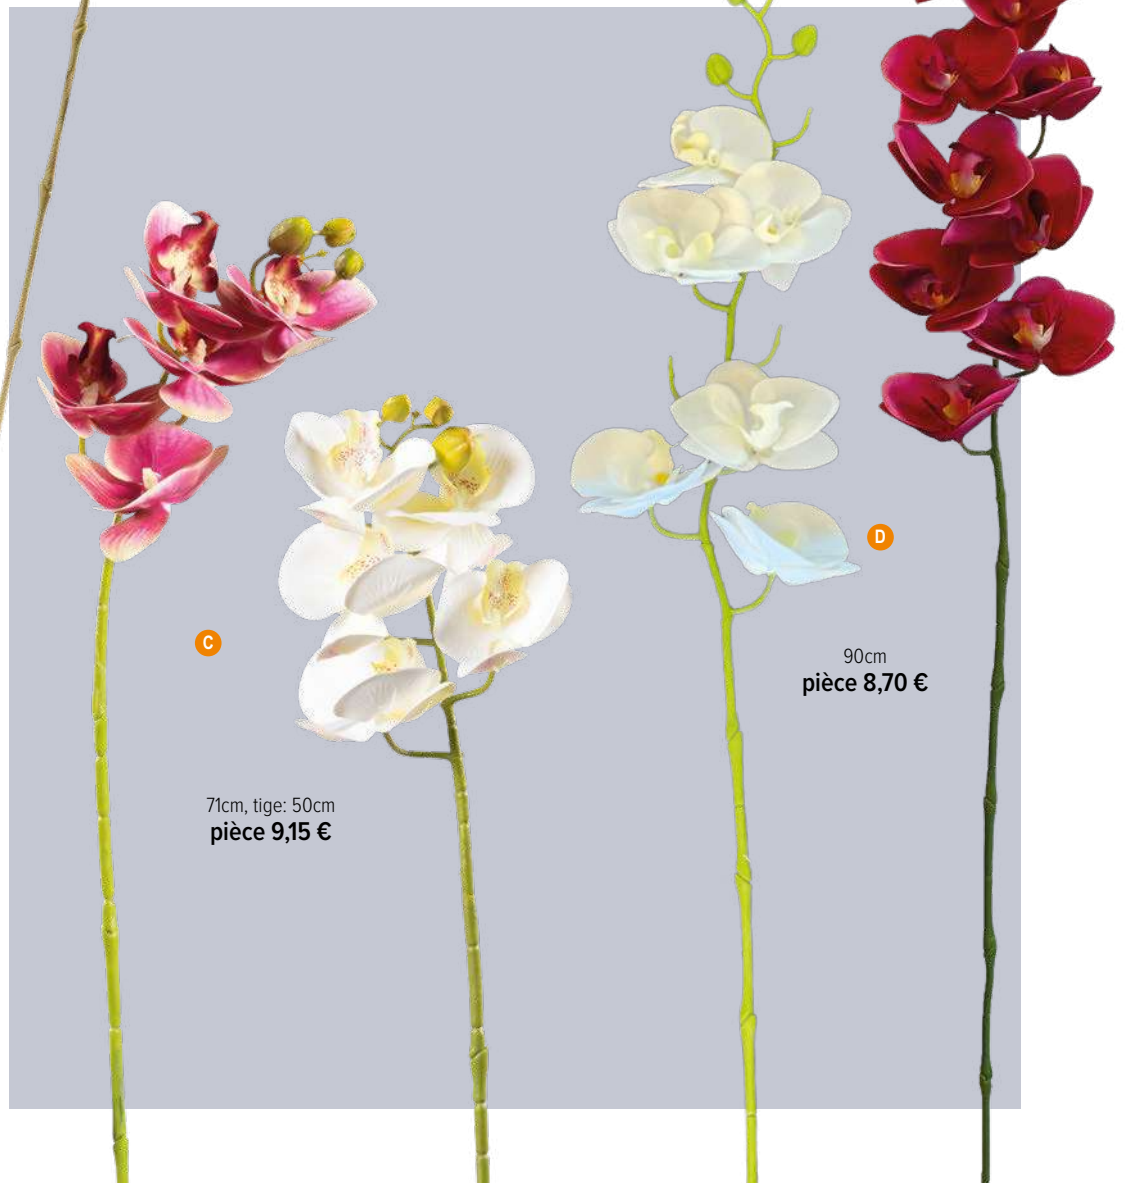

C

71cm, tige: 50cm
pièce 9,15 €

D

90cm
pièce 8,70 €