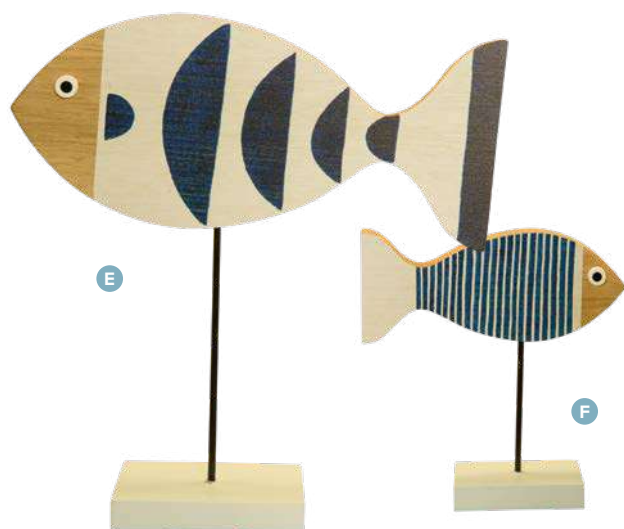

Splash plaque de base

en MDF