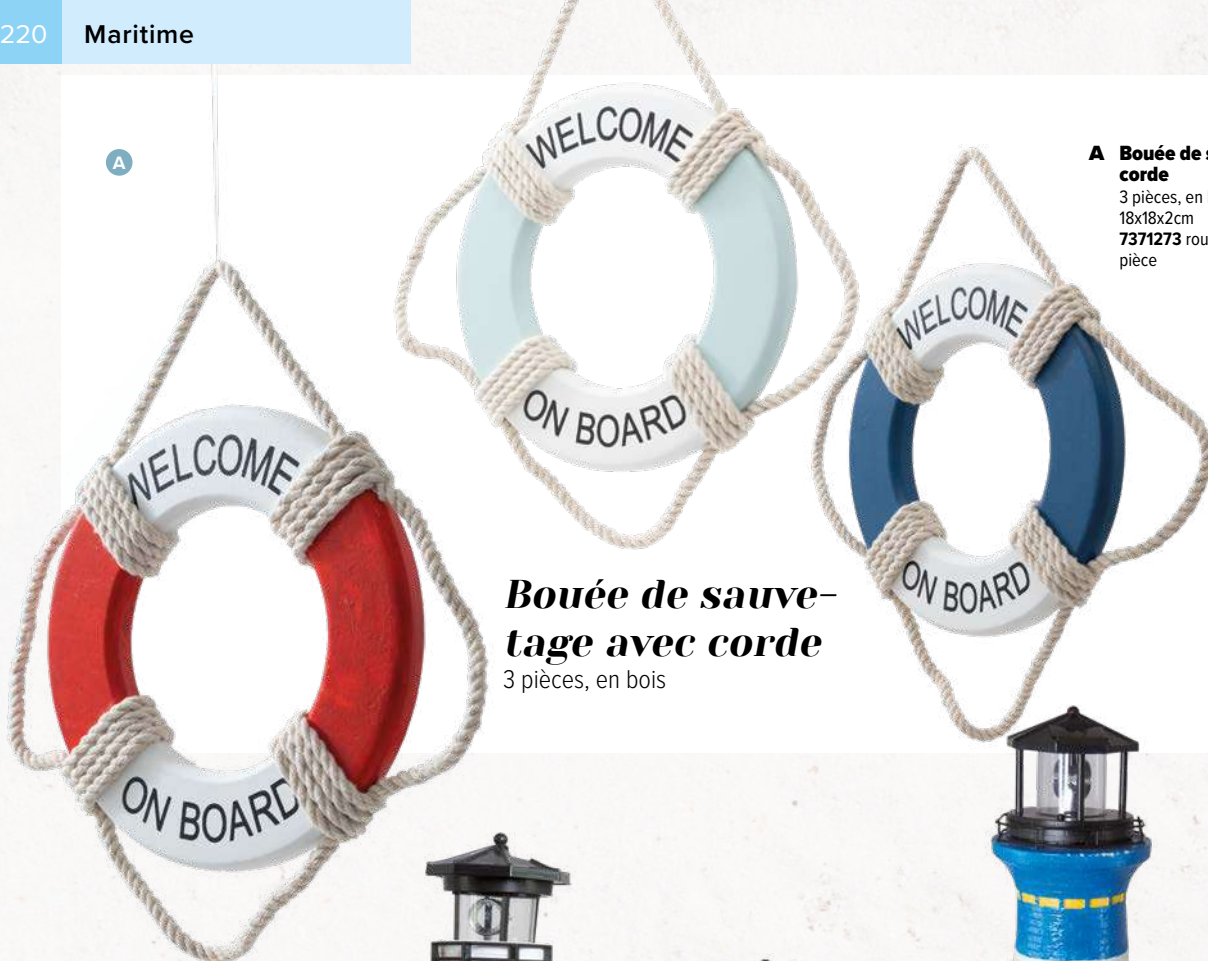

**D** *Chaise longue*

rayée, bois, coton  
10x20cm  
7392039 blanc/bleu  
7392040 blanc/rouge  
pièce 6,50 €  
à p. de 12 pièces 5,90 €

10 cm

**D**

A

**A Bouée de sauvetage avec corde**

3 pièces, en bois  
18x18x2cm  
7371273 rouge/bleu/menthe  
pièce 21,95 €