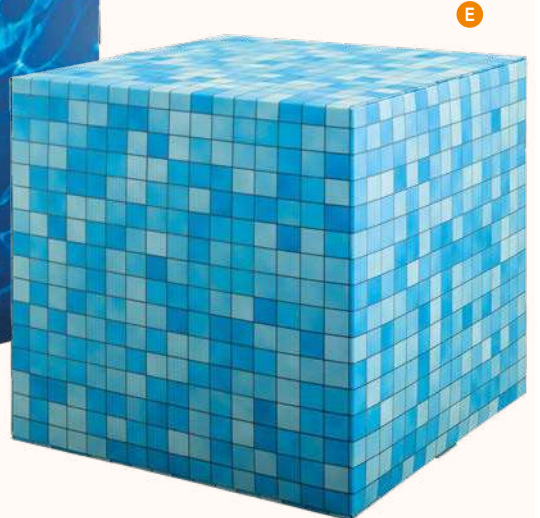

1. **B #Cut-out »Cubes de glace«**
   avec support en carton pliable, en carton
   63x42cm
   7367652 coloré
   pièce **24,70 €**
   à p. de 2 pièces **22,45 €**

1. **C #Cut-out »Cube de glace«**
   avec support en carton pliable, en carton
   27x22cm
   7367653 coloré
   pièce **24,70 €**
   à p. de 2 pièces **22,45 €**

1. **D #Cube à motif »Eau«**
   Croix carton intérieur pour stabilisation, haute qualité impression et matériel, 450g/m², en carton, pliable
   32x32x32cm
   7367396 bleu/blanc
   pièce **17,20 €**

1. **E #Cube à motif »Carrelage bassin«**
   Croix carton intérieur pour stabilisation, haute qualité impression et matériel, 450g/m², en carton, pliable
   32x32x32cm
   7367402 blanc/bleu
   pièce **17,20 €**