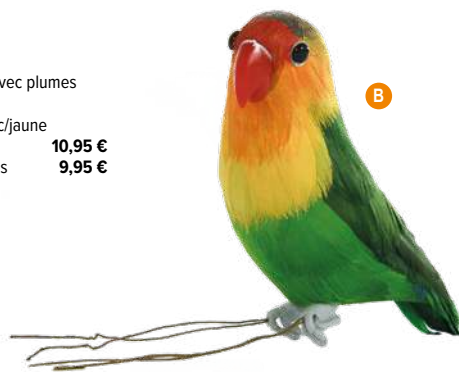

A Perroquet

volant, suspension nylon, styropor avec plumes
15x26x5cm
7365917 coloré
pièce **11,65 €**
à p. de 8 pièces **10,55 €**

B Perroquet

styromousse avec plumes
15x6x10cm
7365916 coloré
pièce **7,60 €**
à p. de 12 pièces **6,90 €**

C Toucan

styromousse avec plumes
36x9x16cm
7365901 coloré
pièce **20,80 €**
à p. de 4 pièces **18,90 €**

D Toucan

polystyrène collé avec plumes, fixation fil de fer au pied
55cm
7362342 multicolore
pièce **27,45 €**
à p. de 2 pièces **24,95 €**

E Cacatoès

styromousse avec plumes
30x5x12cm
7365913 blanc/jaune
pièce **10,95 €**
à p. de 6 pièces **9,95 €**

Cacatoès

polystyrène/plumes
50x13x10 cm
pièce **30,25 €**

F Cacatoès

polystyrène/plumes
50x13x10 cm
8004218 blanc/jaune
pièce **30,25 €**
à p. de 3 pièces **27,50 €**