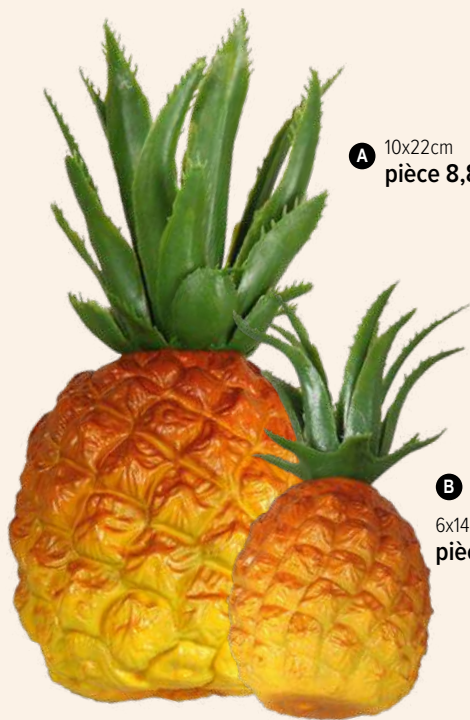

B 6x14cm
pièce 3,75 €

A 10x22cm
pièce 8,80 €