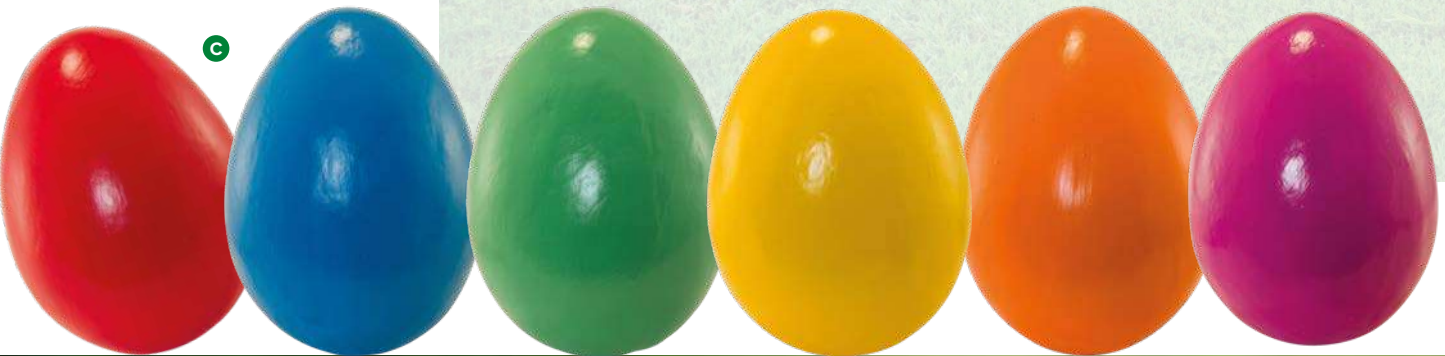

pièce **18,15 €**  
à p. de 2 pièces **16,50 €**

6 cm

10 cm

20 cm

**A Oeufs de Pâques**

6 oeufs de Pâques, en sachet, en polystyrène, couleurs:vert, jaune, rouge, orange, lila

10cm  
pièce **32,05 €** **B**