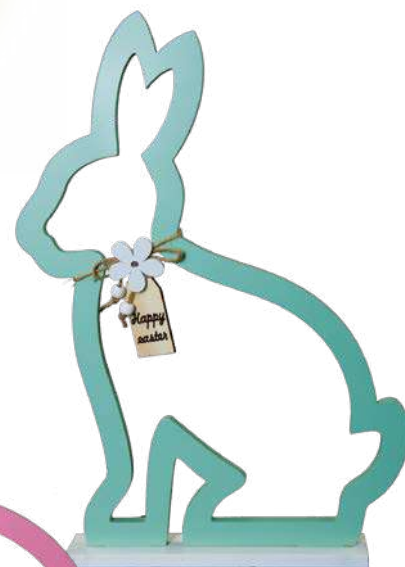

19,95 €

**Contour de lièvre**

avec support, en bois

F

G

**F Contour de lièvre**

avec support, en bois

50x35cm