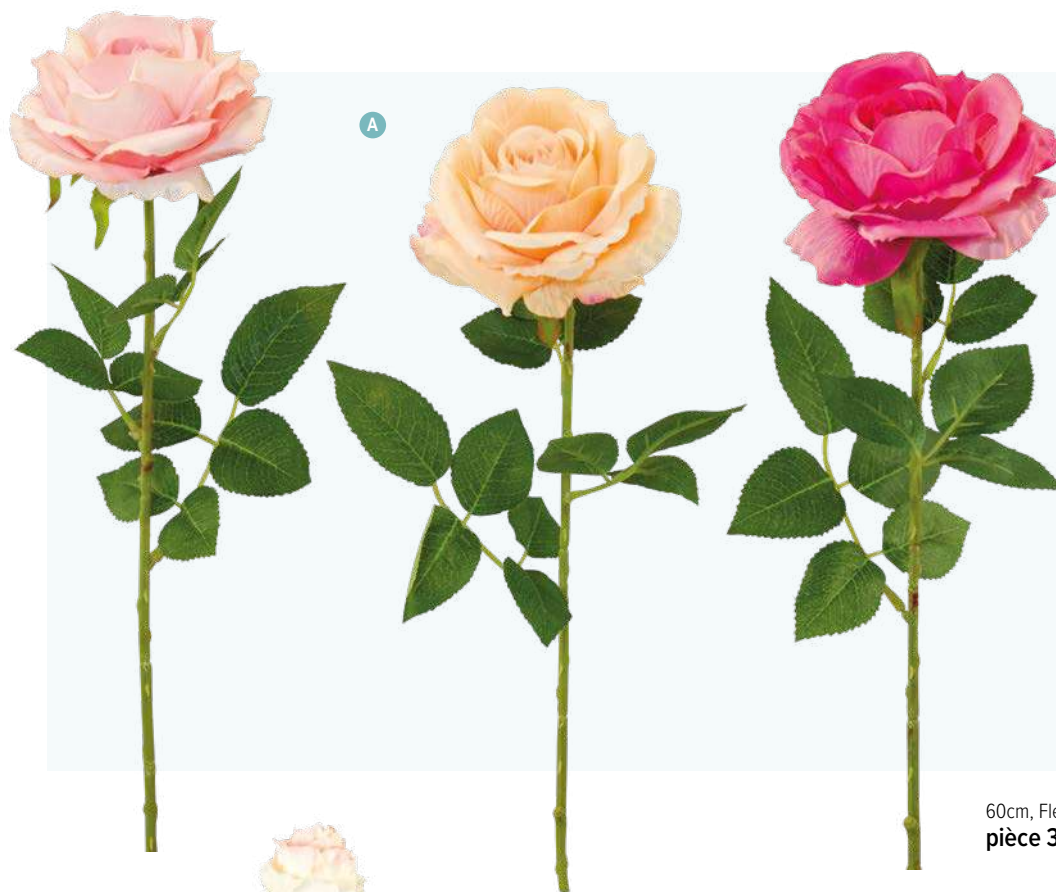

A Rose sur tige

en soie artificielle/plastique

60cm, Fleur Ø 11cm

7369943 rose clair

7369944 abricot

7369945 rose

pièce **3,60 €**

à p. de 12 pièces **3,25 €**

B Rose, artificielle

37cm

7365372 cramoisie

7365374 champagne

7365375 rose fuchsia / crème

7365376 rouge clair

pièce **2,75 €**

à p. de 6 pièces **2,50 €**

C Pivoine sur tige

en soie artificielle/plastique

60cm, Fleur Ø 10cm

7369937 rose

7369938 abricot

7370075 bordaux

pièce **3,85 €**

à p. de 12 pièces **3,50 €**

60cm, Fleur Ø 11cm

pièce **3,60 €**