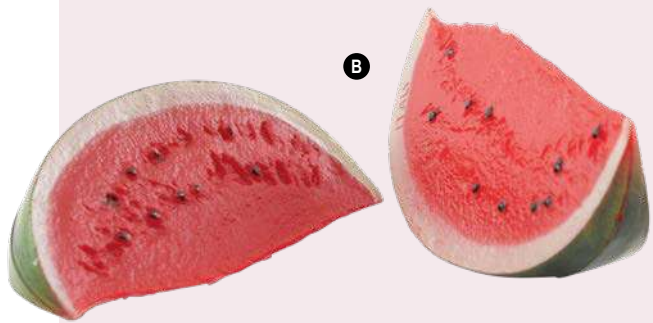

## A *Tranche de pastèque*

en plastique, en sachet

18x4cm  
pièce 10,35 €

**A #Tranche de pastèque**  
en plastique, en sachet  
24x12cm  
7371073 rouge/vert  
pièce 13,60 €  
à p. de 6 pièces 12,40 €

**B #Tranche de pastèque**  
en plastique, en sachet  
17x8cm  
7371074 rouge/vert  
pièce 18,75 €  
à p. de 6 pièces 17,05 €