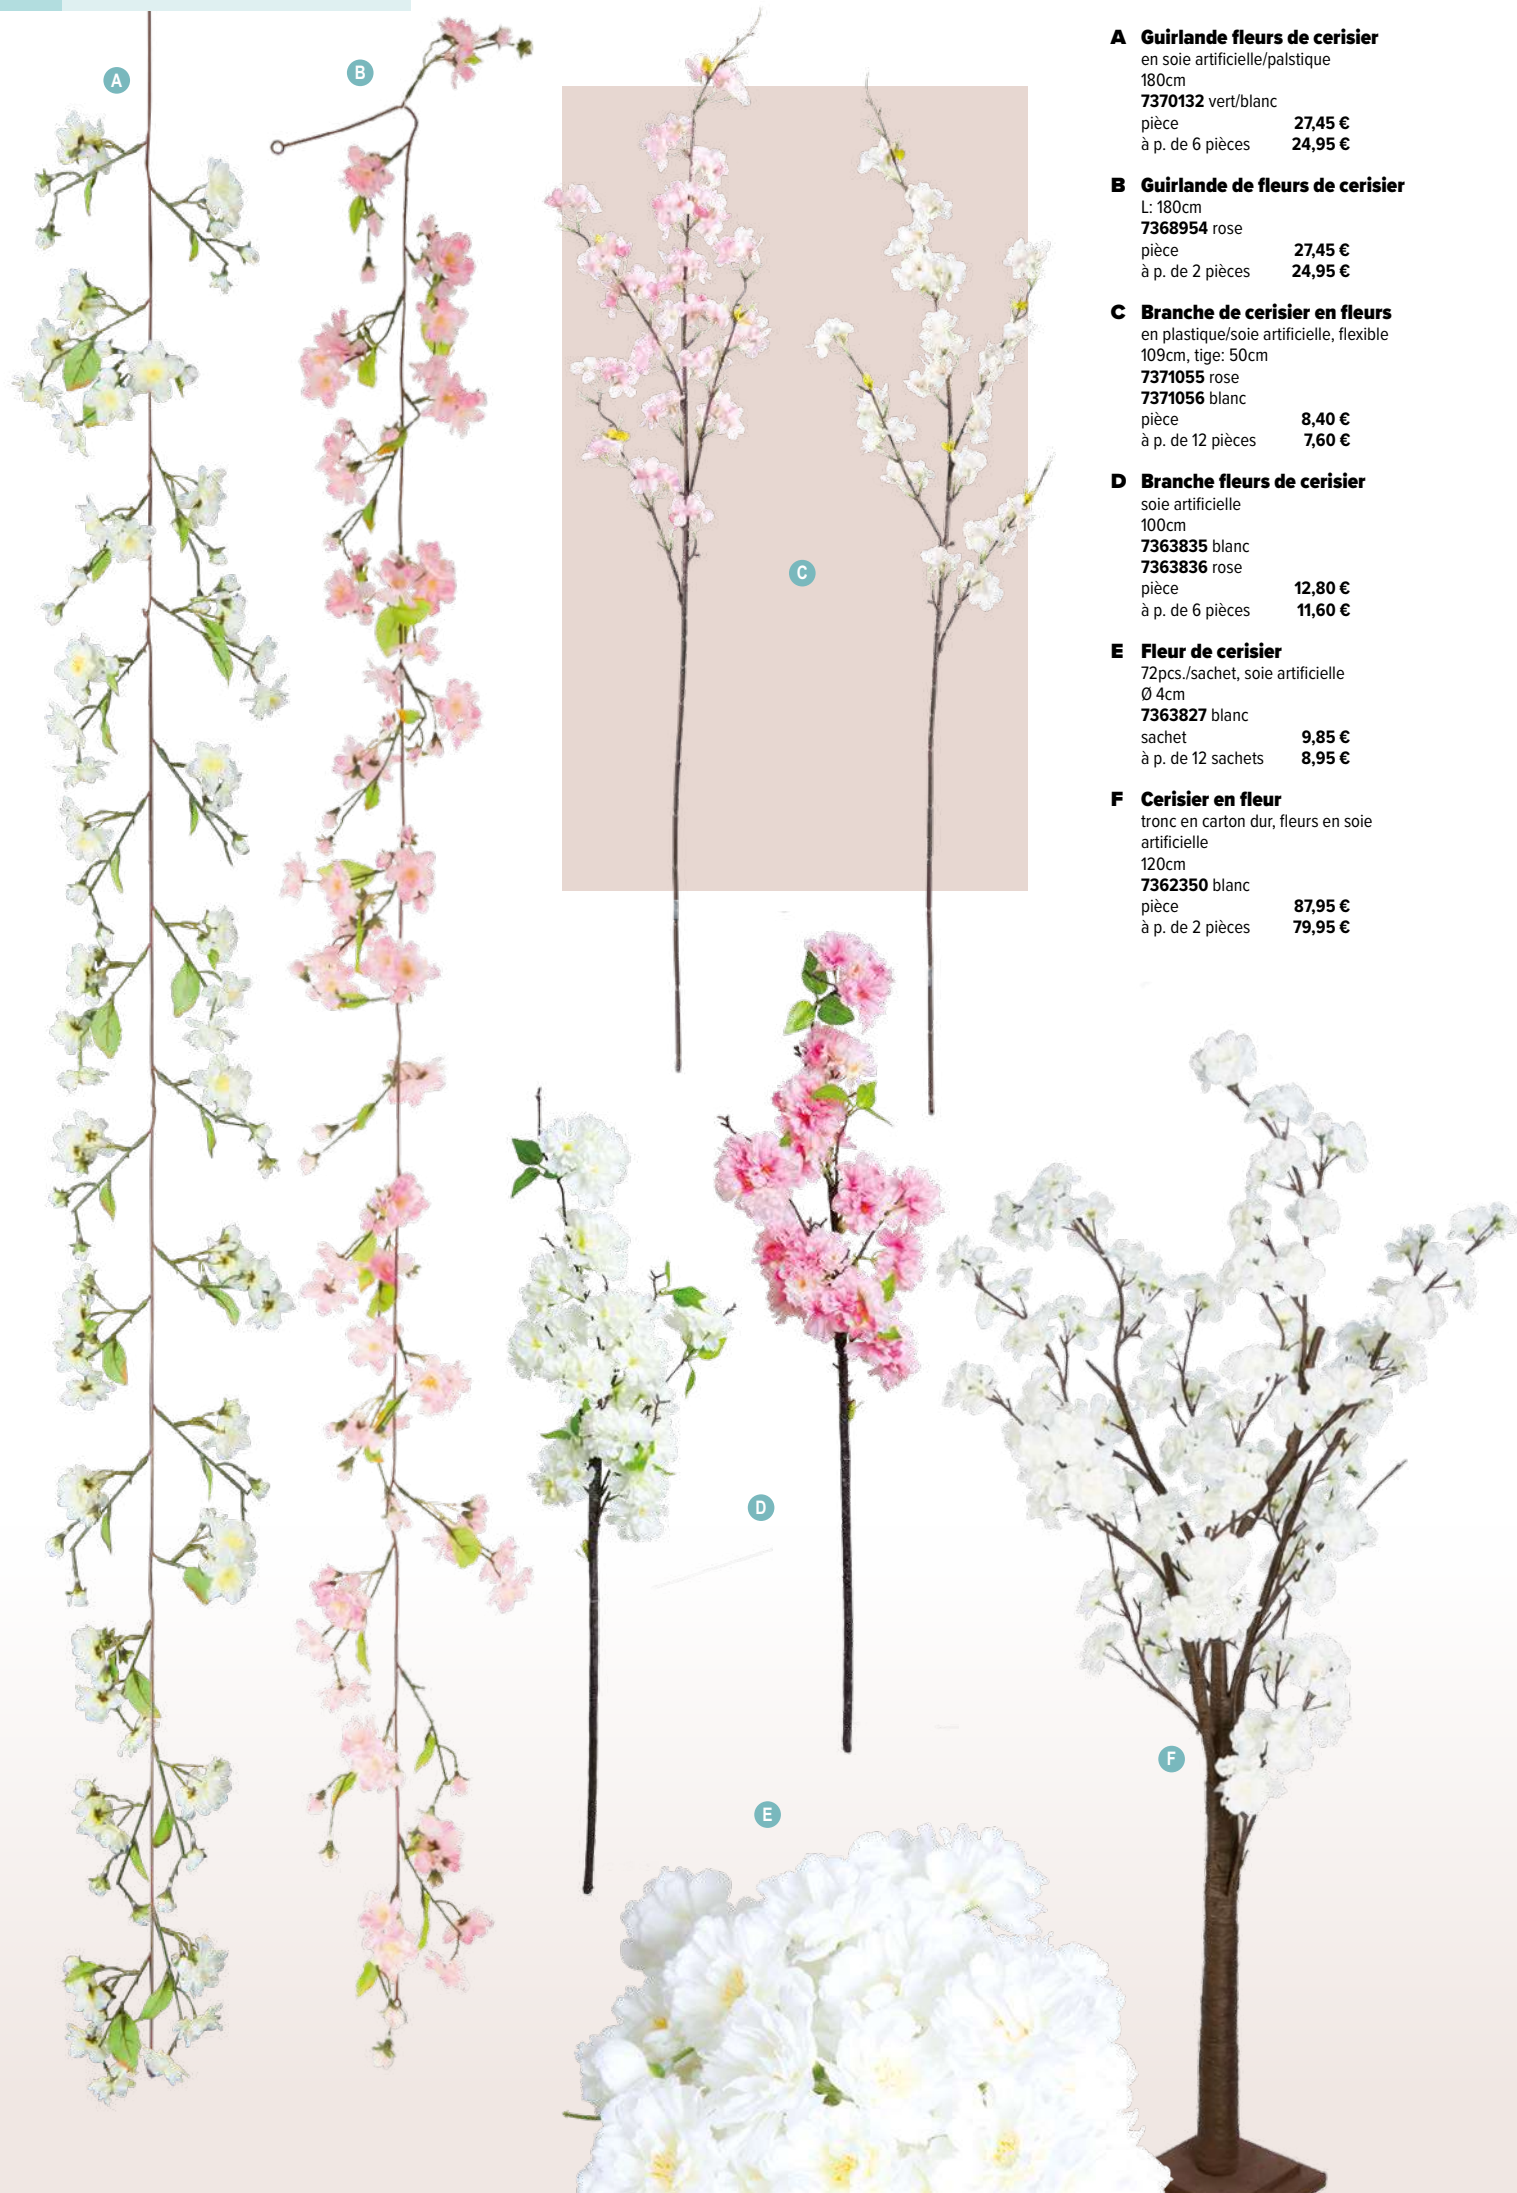

A Guirlande fleurs de cerisier

en soie artificielle/palstique

180cm

7370132 vert/blanc

pièce **27,45 €**

à p. de 6 pièces **24,95 €**

B Guirlande de fleurs de cerisier

L: 180cm

7368954 rose

pièce **27,45 €**

à p. de 2 pièces **24,95 €**

C Branche de cerisier en fleurs

en plastique/soie artificielle, flexible

109cm, tige: 50cm

7371055 rose

7371056 blanc

pièce **8,40 €**

à p. de 12 pièces **7,60 €**

D Branche fleurs de cerisier

soie artificielle

100cm

7363835 blanc

7363836 rose

pièce **12,80 €**

à p. de 6 pièces **11,60 €**

E Fleur de cerisier

72pcs./sachet, soie artificielle

Ø 4cm

7363827 blanc

sachet **9,85 €**

à p. de 12 sachets **8,95 €**

F Cerisier en fleur

tronc en carton dur, fleurs en soie

artificielle

120cm

7362350 blanc

pièce **87,95 €**

à p. de 2 pièces **79,95 €**