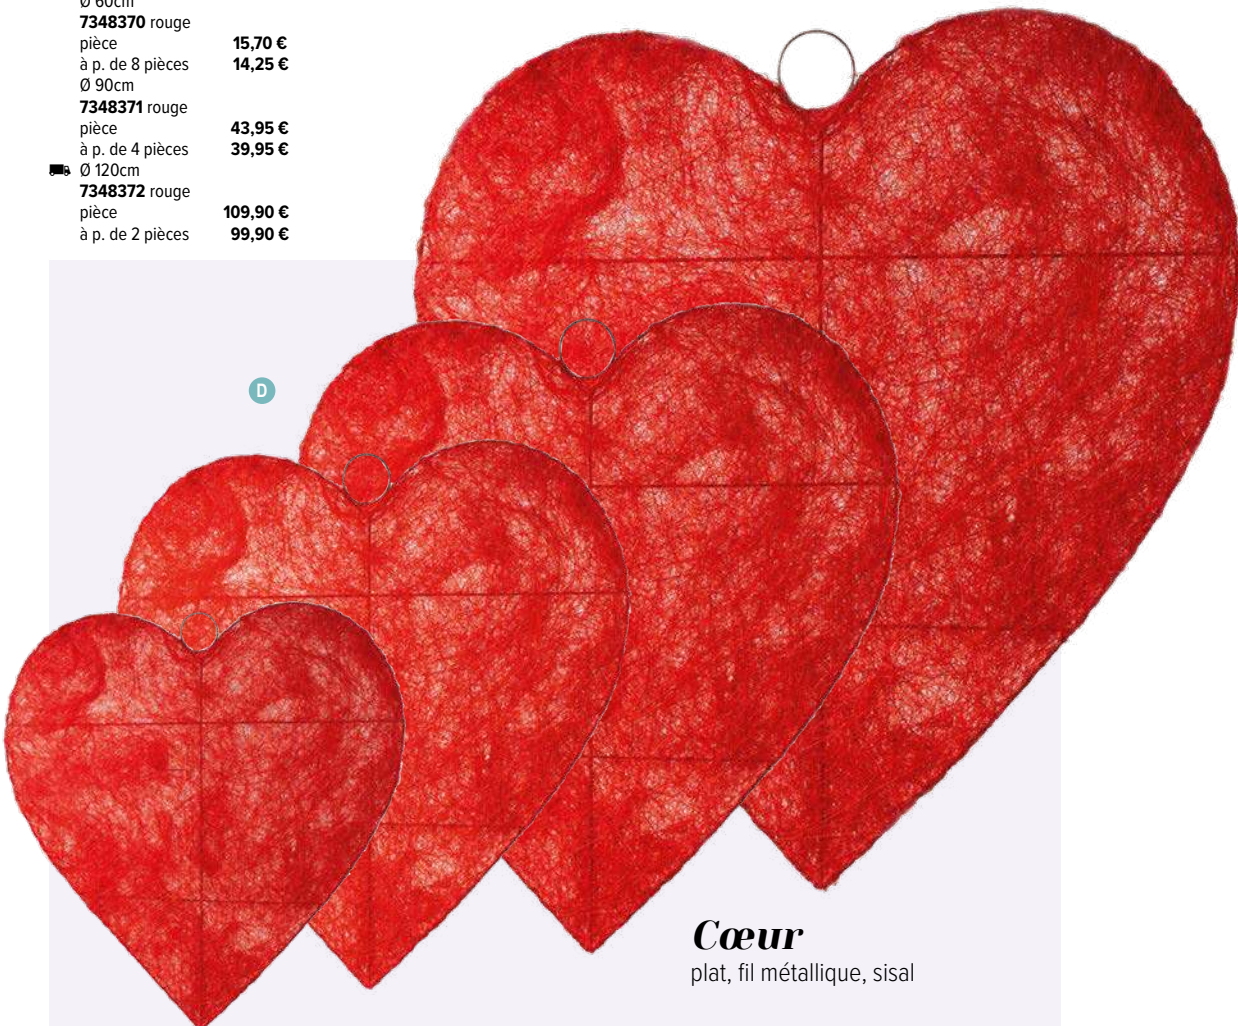

D

Cœur

plat, fil métallique, sisal