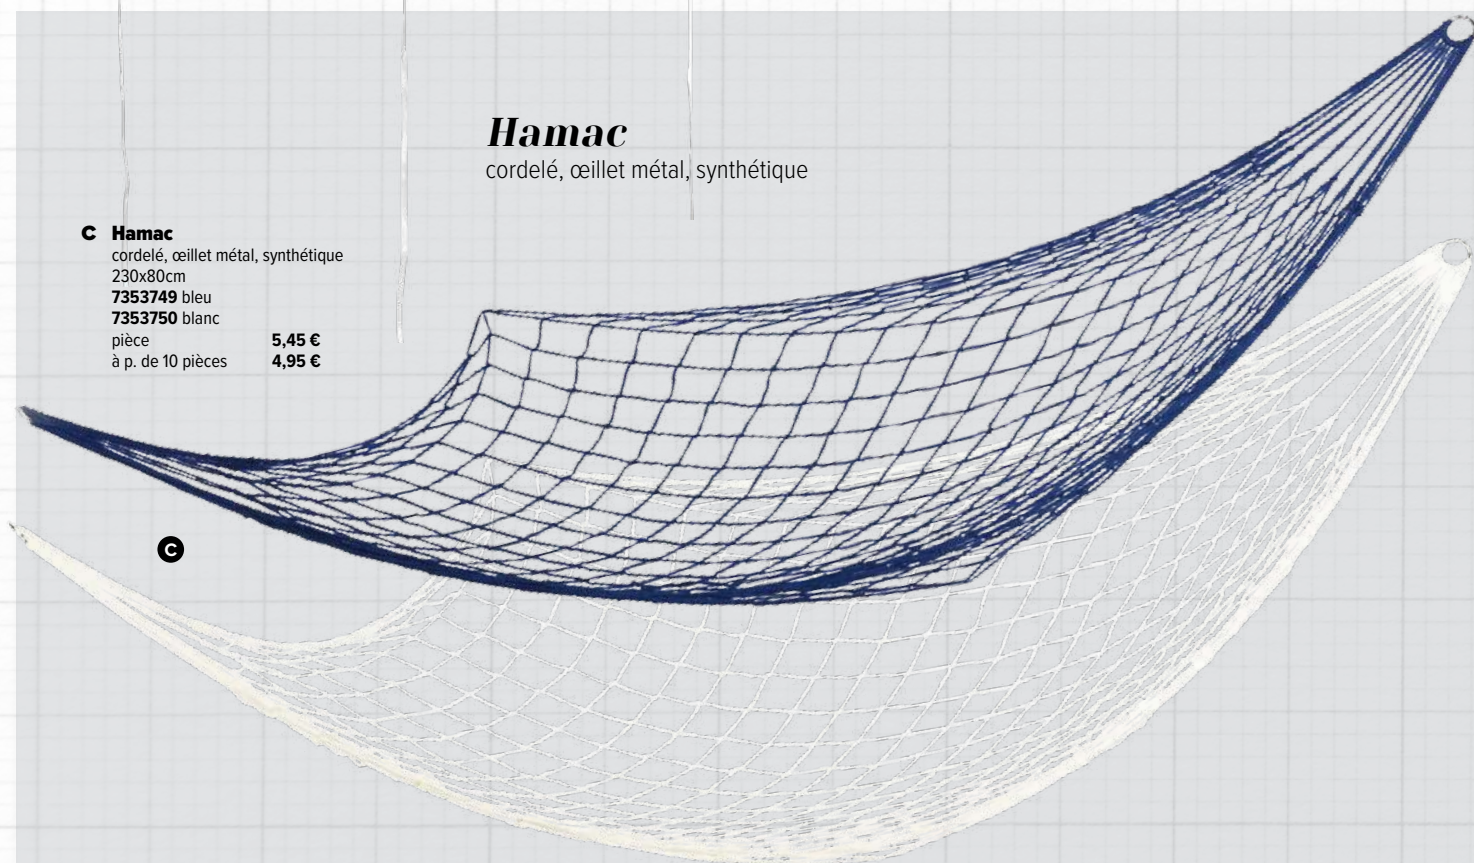

## Hamac

cordelé, œillet métal, synthétique

**C Hamac**  
 cordelé, œillet métal, synthétique  
 230x80cm  
**7353749** bleu  
**7353750** blanc  
 pièce **5,45 €**  
 à p. de 10 pièces **4,95 €**

C

**A #Trombone**