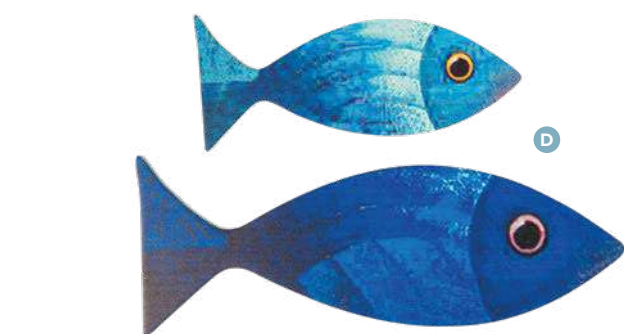

Splash plaque de base

en MDF