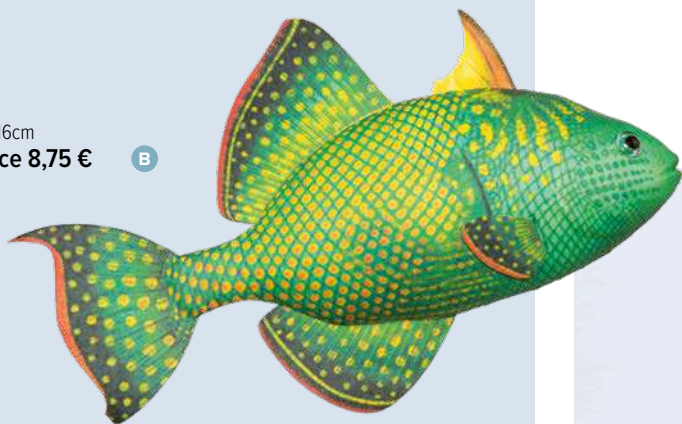

A Poisson tropical
styrofoam, imprimé
30x16cm
7362421 jaune/brun
pièce 8,75 €
à p. de 12 pièces 7,95 €

C Poisson tropical
styrofoam, imprimé
30x16cm
7362423 bleu/jaune
pièce 8,75 €
à p. de 12 pièces 7,95 €

B Poisson tropical
styrofoam, imprimé
30x16cm
7362422 vert
pièce 8,75 €
à p. de 12 pièces 7,95 €

D Poisson tropical
styrofoam, imprimé
28x20cm
7362424 jaune/bleu
pièce 10,10 €
à p. de 12 pièces 9,15 €

30x16cm
pièce 8,75 €