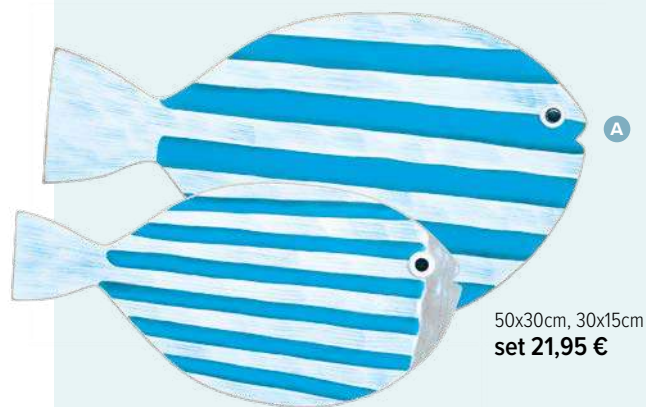

50x30cm, 30x15cm
set 21,95 €