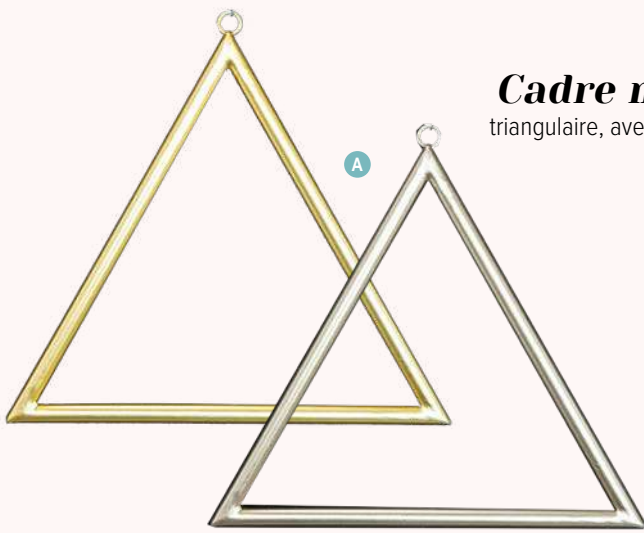

### A Cadre métallique

triangulaire, avec cintre, pour décorer  
30x30cm  
7367428 or  
7367429 argent  
pièce 6,60 €  
à p. de 10 pièces 6,00 €