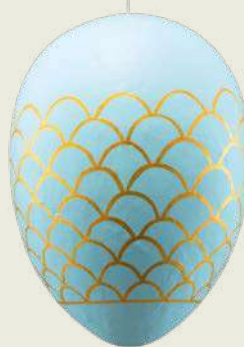

A

B

C

A Oeuf de Pâques

avec cintre, en polystyrène

20cm

7368968 bleu/or

pièce

16,45 €

à p. de 4 pièces

14,95 €

B Oeuf de Pâques

avec cintre, en polystyrène

20cm

7368969 bleu/or

pièce

16,45 €

à p. de 4 pièces

14,95 €

C Oeuf de Pâques

avec cintre, en polystyrène

20cm

7368970 bleu/or

pièce

16,45 €

à p. de 4 pièces

14,95 €

Oeuf de Pâques

avec cintre, en polystyrène

D

D 5 œufs de Pâques

avec cintre, dans le sac, en polystyrène

10cm

7368963 bleu/or

sachet

12,05 €

à p. de 4 sachets

10,95 €

Tulipe XXL

en plastique

E

E Tulipe XXL

en plastique

110cm

7369133 bleu/blanc

pièce

21,95 €

à p. de 2 pièces

19,95 €

Contour de lièvre

avec support, en bois

F

G

F Contour de lièvre

avec support, en bois

50x35cm

7367609 turquoise

pièce

21,95 €

à p. de 2 pièces

19,95 €

G Contour de lièvre

avec support, en bois

30x28cm

7367607 bleu

pièce

15,85 €

à p. de 3 pièces

14,40 €

110 cm