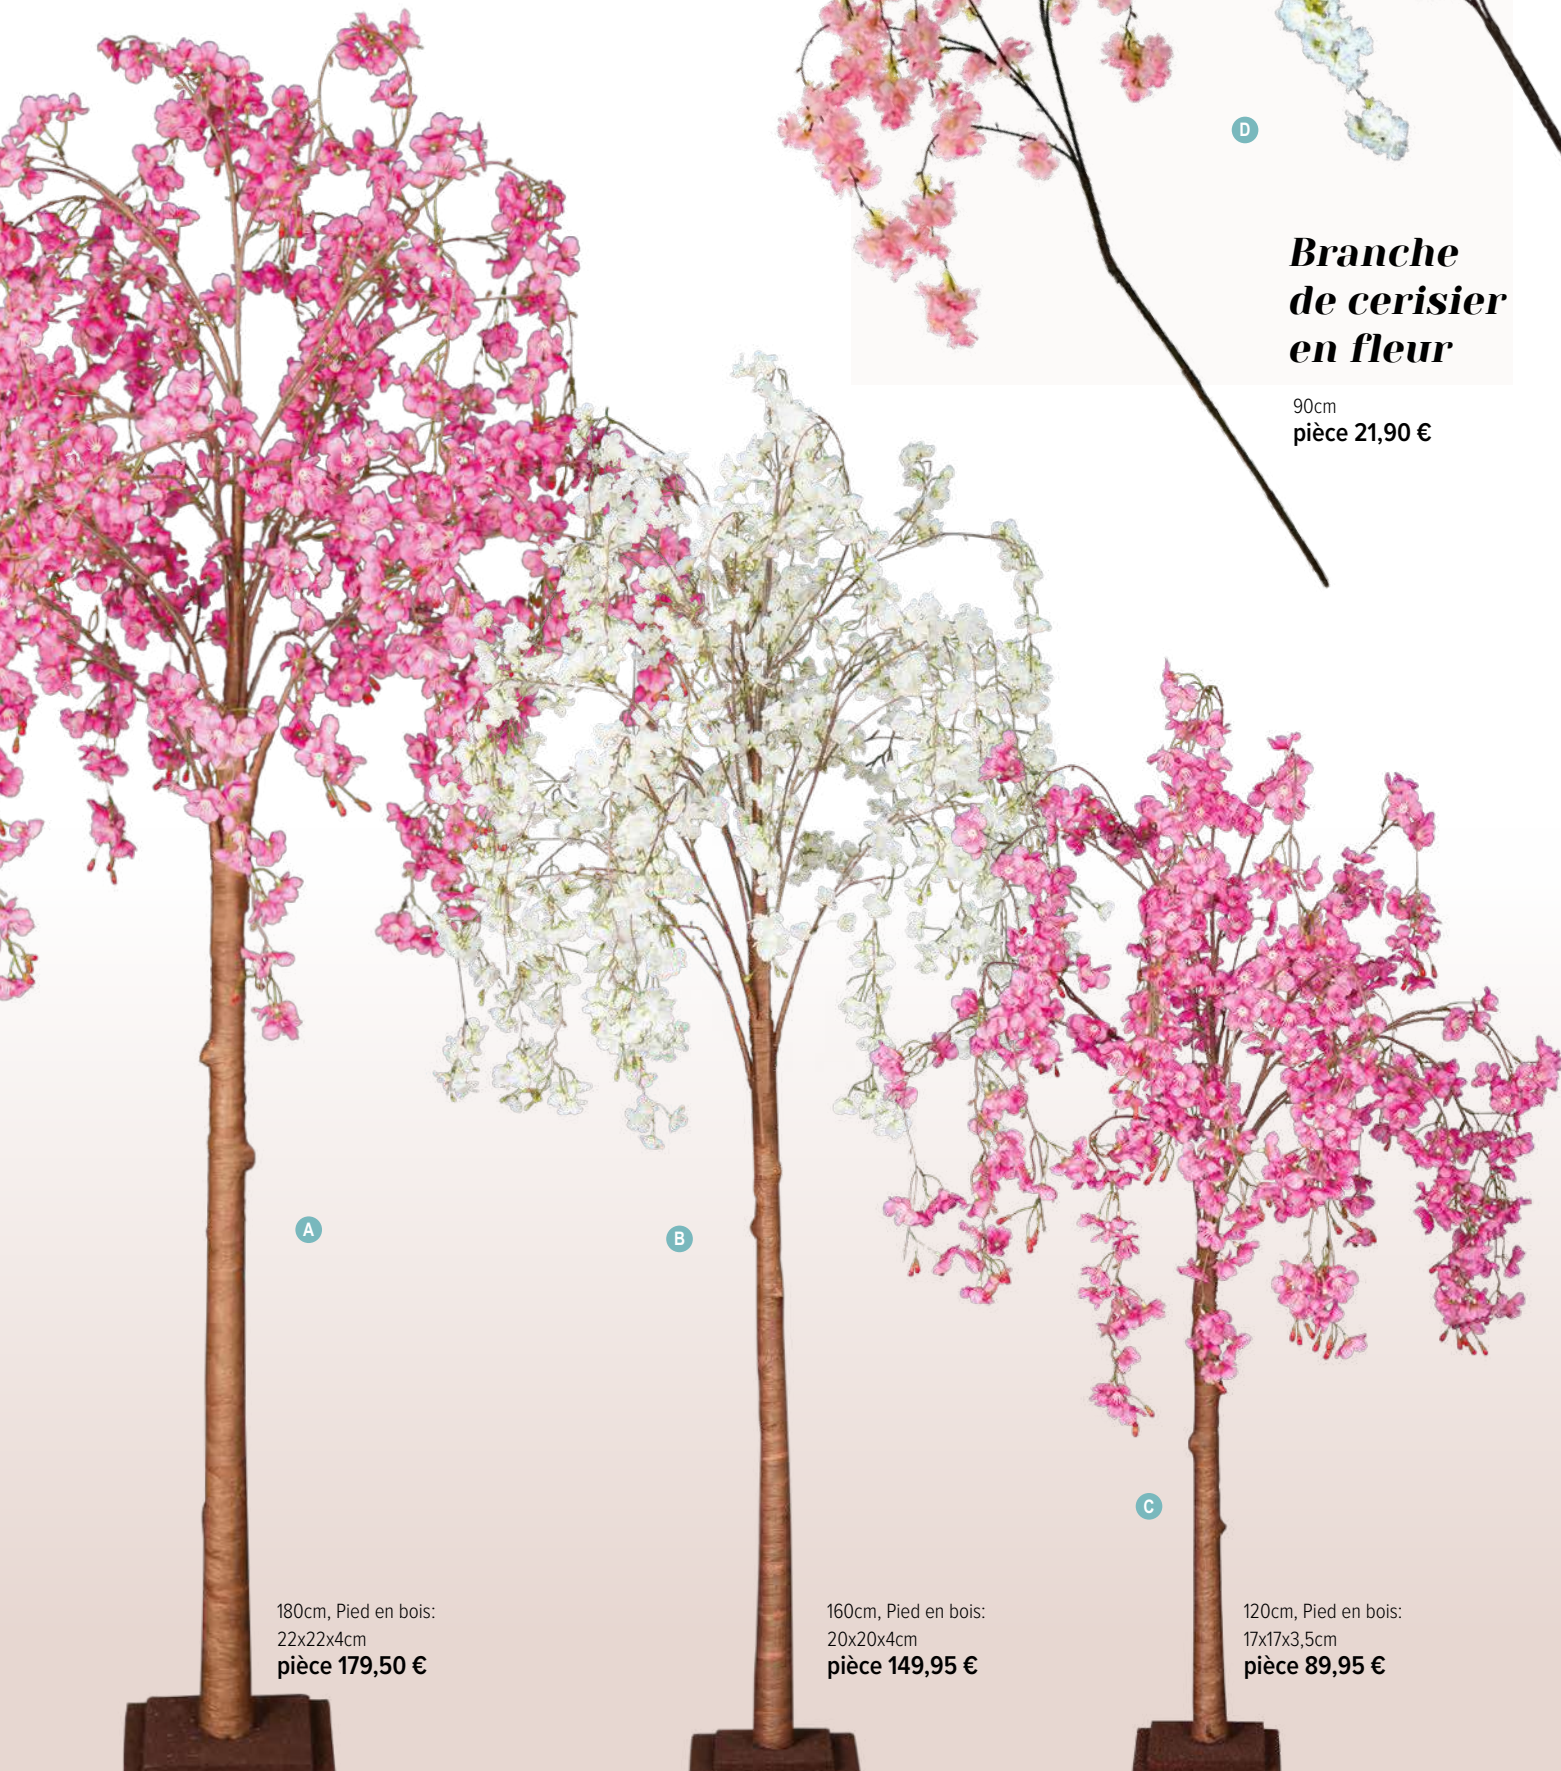

A Cerisier en fleurs

Tronc en carton dur, fleurs, en soie artificielle
180cm, Pied en bois: 22x22x4cm
7369889 rose/brun
pièce **179,50 €**
180cm, Pied en bois: 20x20x4cm
7369890 rose/blanc
pièce **179,50 €**

B Cerisier en fleurs

Tronc en carton dur, fleurs, en soie artificielle
160cm, Pied en bois: 20x20x4cm
7369891 rose/brun
7369892 blanc/brun
pièce **149,95 €**

C Cerisier en fleurs

Tronc en carton dur, fleurs, en soie artificielle
120cm, Pied en bois: 17x17x3,5cm
7369895 rose/brun
7369896 blanc/brun
pièce **89,95 €**

D Branche de cerisier en fleur

90cm
7365988 rose
7365989 blanc
pièce **21,90 €**
à p. de 6 pièces **19,90 €**

**Branche
de cerisier
en fleur**

90cm
pièce **21,90 €**

180cm, Pied en bois:
22x22x4cm
pièce **179,50 €**

160cm, Pied en bois:
20x20x4cm
pièce **149,95 €**

120cm, Pied en bois:
17x17x3,5cm
pièce **89,95 €**