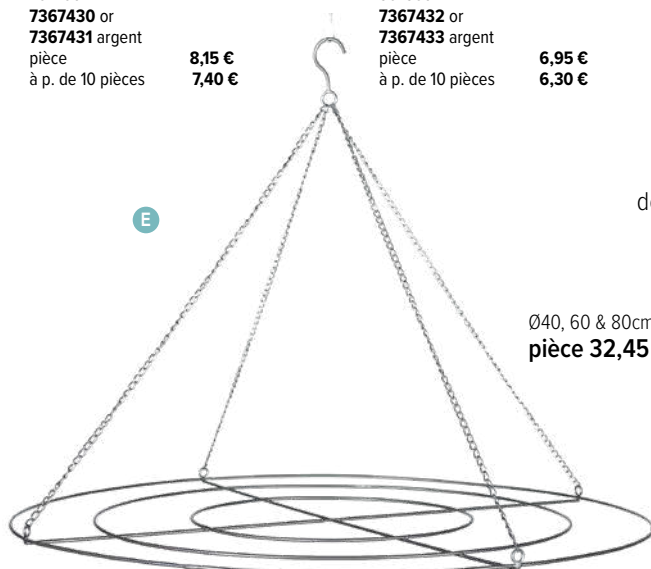

C Cadre métallique

carré, avec cintre, pour décorer
30x30cm
7367432 or
7367433 argent
pièce 6,95 €
à p. de 10 pièces 6,30 €