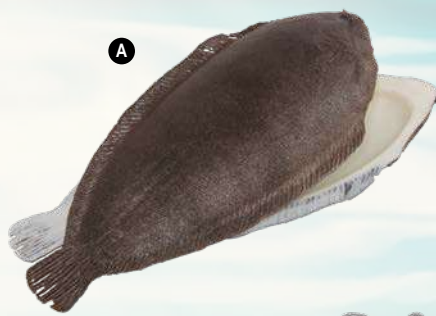

A

A #Carrelet
plastique
27x12cm
7362235 gris
pièce **12,30 €**
à p. de 2 pièces **11,20 €**

C

B #Moules
24pcs./sachet, plastique
7362239 noir
sachet **15,40 €**
à p. de 2 sachets **14,00 €**

B

C #Loups de Mer
12pcs./sachet, plastique
5x17cm
7353689 nature
sachet **25,20 €**
à p. de 2 sachets **22,90 €**

D #Truites
2pcs./sachet, plastique
8x33cm
7303722 naturel
sachet **14,90 €**
à p. de 3 sachets **13,55 €**

D

E

E #Sardines
4pcs./sachet, plastique
4x12cm
7303715 naturel
sachet **6,10 €**
à p. de 7 sachets **5,55 €**

G

F #Perche
caoutchouc
30cm
7362598 gris
pièce **7,95 €**
à p. de 15 pièces **7,20 €**

H

G #Saumons
5pcs./sachet, arqué, plastique
9x20cm
7353678 gris
sachet **31,60 €**
à p. de 3 sachets **28,70 €**

F

H #Carpes
5pcs./sachet, plastique
11x18cm
7353692 nature
sachet **37,85 €**
à p. de 3 sachets **34,40 €**

I #Glaçons
100 par en sachet, en plastique
1x1cm
7371100 transparent
pièce **31,15 €**
à p. de 6 pièces **28,30 €**

J Glaçons
12 pcs/box, en plastique
Ø ca. 2,5cm
7368551 transparent
boîte **7,45 €**
à p. de 20 boîtes **6,75 €**

I

J