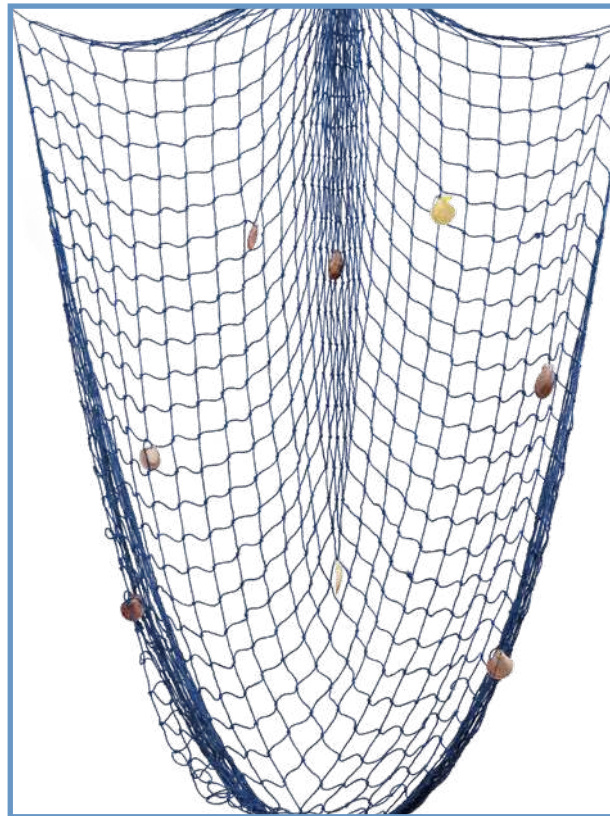

C Filet de pêche

coton et liège
200x150cm

7363872 naturel

pièce **21,95 €**

à p. de 4 pièces **19,95 €**

D Filet de pêche

coton, avec Ø6cm boules polystyrènes
150x150cm

7362544 naturel

pièce **43,95 €**

à p. de 2 pièces **39,95 €**