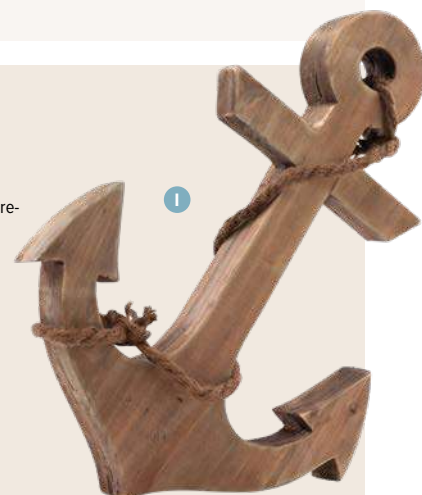

A

B

C

A Phares avec déco

en bois/corde
38x13x13cm
7371265 natur/blanc
pièce 25,00 €

B Phares avec déco

en bois/corde
38x13x13cm
7371264 natur/bleu
pièce 25,00 €

C Pare-battage avec mouette

2-pièces, en bois/corde
38x21x8cm
7371266 blanc/bleu/rouge
pièce 25,25 €

D Bateau avec coquillages

en bois/corde
30x23x4,5cm
7371260 nature
pièce 19,70 €

D

E

F

E Bornes en kit

3, en bois de sapin, avec corde, attachés ensemble
20/30/40cm
7371291 brun/blanc
pièce 43,95 €

F Bornes en kit

2, en bois de sapin
20x8cm
7371292 brun/blanc
pièce 24,80 €

F Bornes en kit

2, en bois de sapin

G

G Roue de gouvernail

en bois de sapin
47x3cm
7371294 brun/nature
pièce 54,95 €

H Bastingage

en bois de sapin/corde, longueur entièrement tendue
120x40cm, 135cm
pièce 65,95 €

H Bastingage

en bois de sapin/corde, longueur entièrement tendue
120x40cm, 135cm
7371296 nature/blanc
pièce 65,95 €

I Ancre

en bois de sapin, avec corde
45x32x4,5cm
7371293 brun/nature
pièce 46,80 €

I