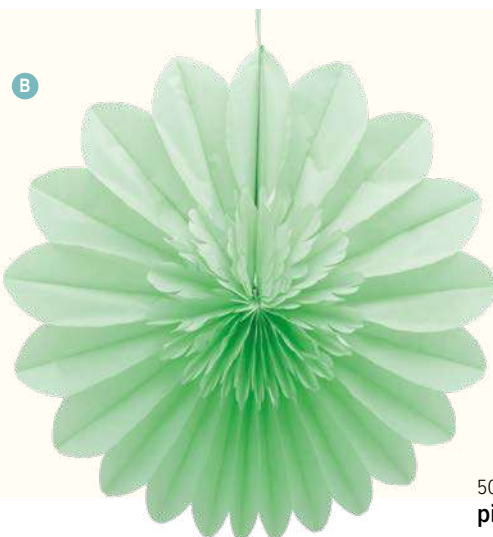

50cm
pièce 12,45 €