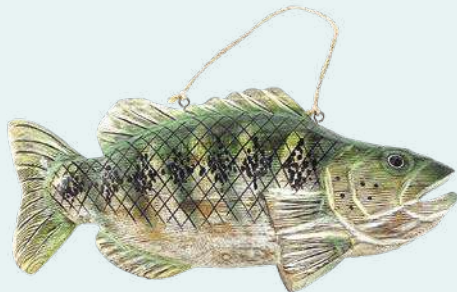

A #Poissons
bois, 2 pcs./set
32 cm
8004225 vert/rouge
set 17,15 €