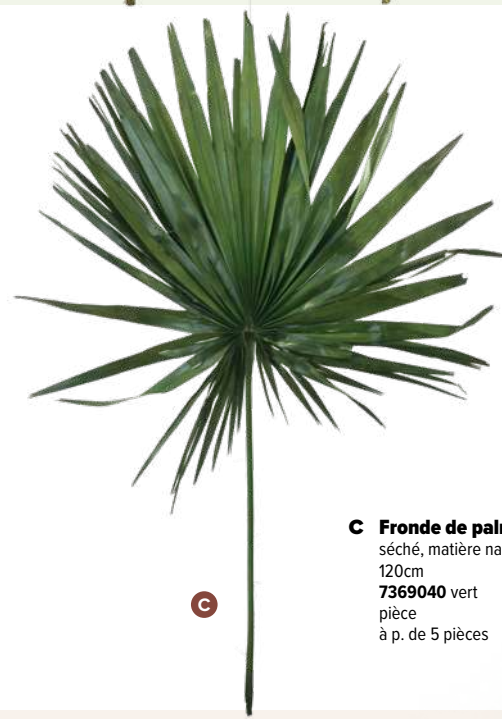

C Fronde de palmier Washingtonia

séché, matière naturelle conservée

120cm

7369040 vert
pièce 19,75 €
à p. de 5 pièces 17,95 €

D #Noix de coco, vraie

séché, matière naturelle conservée

Ø 10cm

7369043 nature/brun
pièce 8,80 €
à p. de 5 pièces 8,00 €

E Panier en osier

d'algues séchées

Ø: 31cm, H: 30cm

7367453 nature
pièce 32,90 €
à p. de 2 pièces 29,90 €

7367452 nature
pièce 43,90 €
à p. de 2 pièces 39,90 €