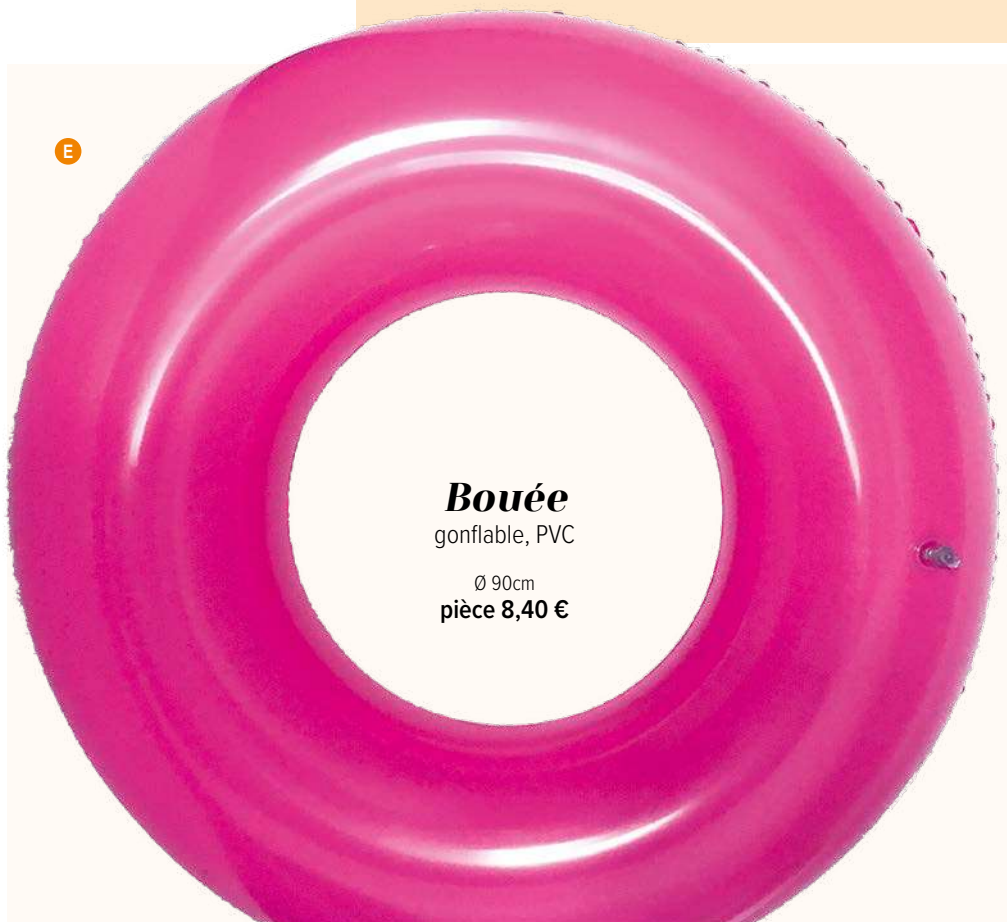

E Bouée

gonflable, PVC
Ø 90cm

7367693 rose
pièce 8,40 €
à p. de 5 pièces 7,60 €

E

Bouée

gonflable, PVC

Ø 90cm
pièce 8,40 €