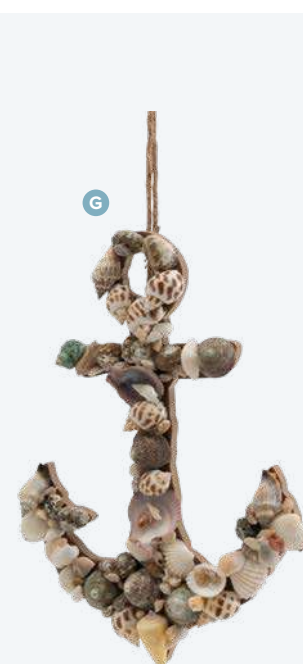

E

**E Hippocampe**

en MDF, avec de vrais coquillages  
25x13x3,5cm, suspension env. 23cm  
7371298 nature  
pièce 19,75 €  
à p. de 4 pièces 17,95 €

F

**F Crabe**

en MDF, avec de vrais coquillages  
22x20x3,5cm, suspension env. 23cm  
7371299 nature  
pièce 21,95 €  
à p. de 4 pièces 19,95 €