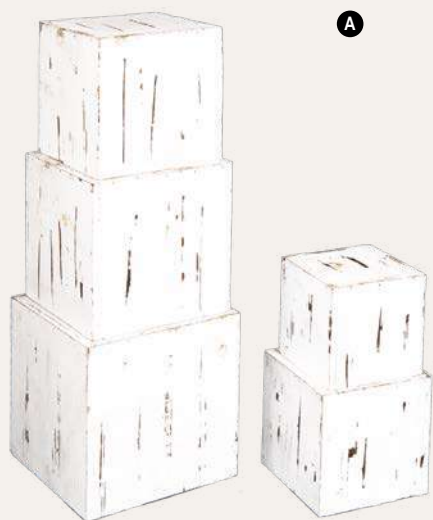

Boîtes en bois

5pcs./set, assemblable, carré