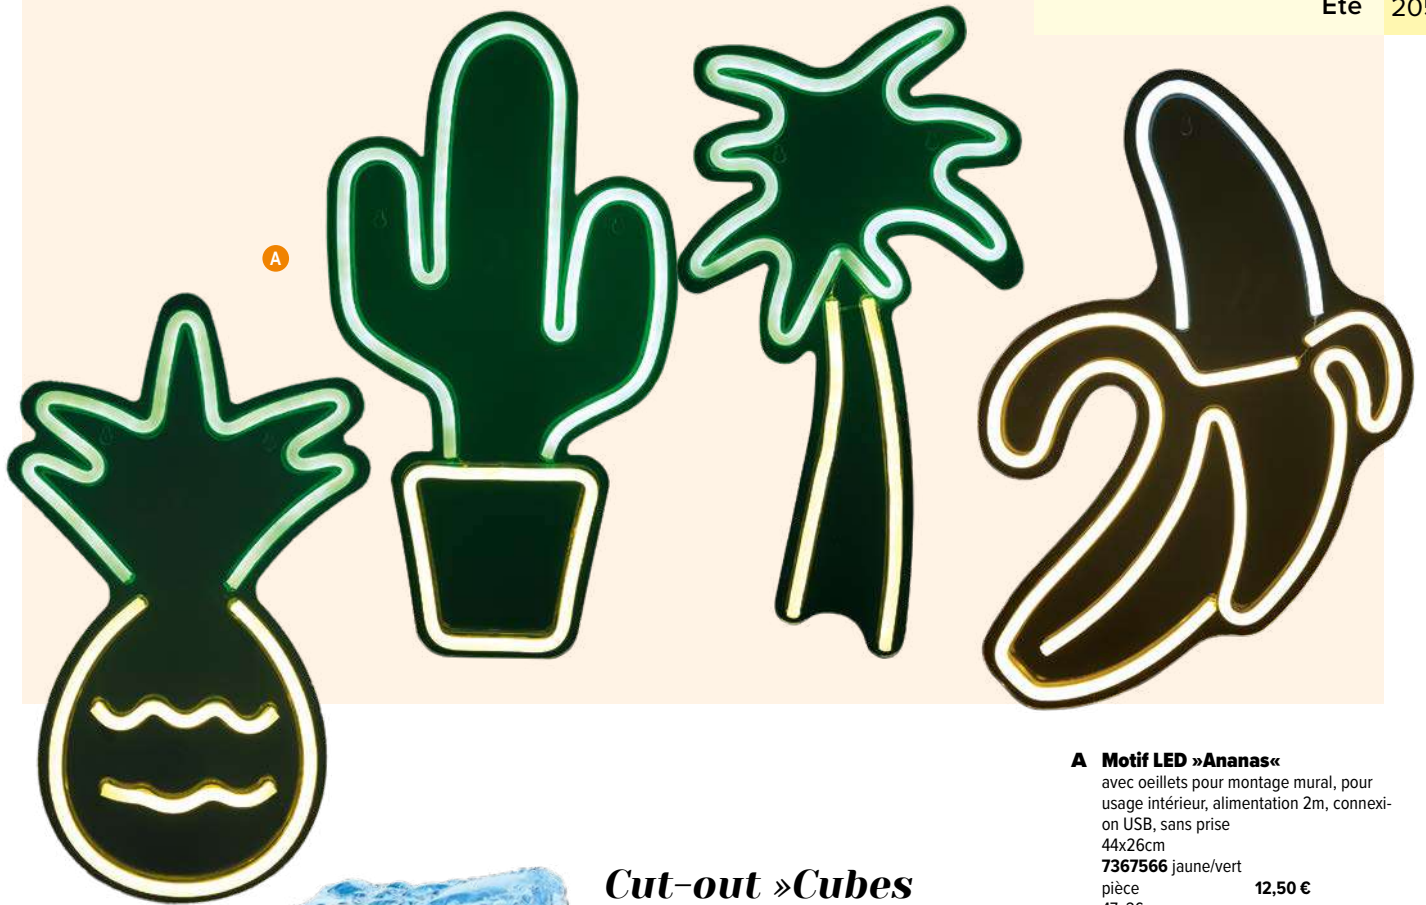

- A Motif LED »Ananas«**  
avec oeillets pour montage mural, pour usage intérieur, alimentation 2m, connexion USB, sans prise  
44x26cm  
**7367566** jaune/vert  
pièce **12,50 €**  
47x26cm  
**7367567** jaune/vert  
pièce **12,50 €**  
48x25cm  
**7367568** jaune/vert  
pièce **12,50 €**  
47x32cm  
**7367571** blanc/jaune  
pièce **12,50 €**