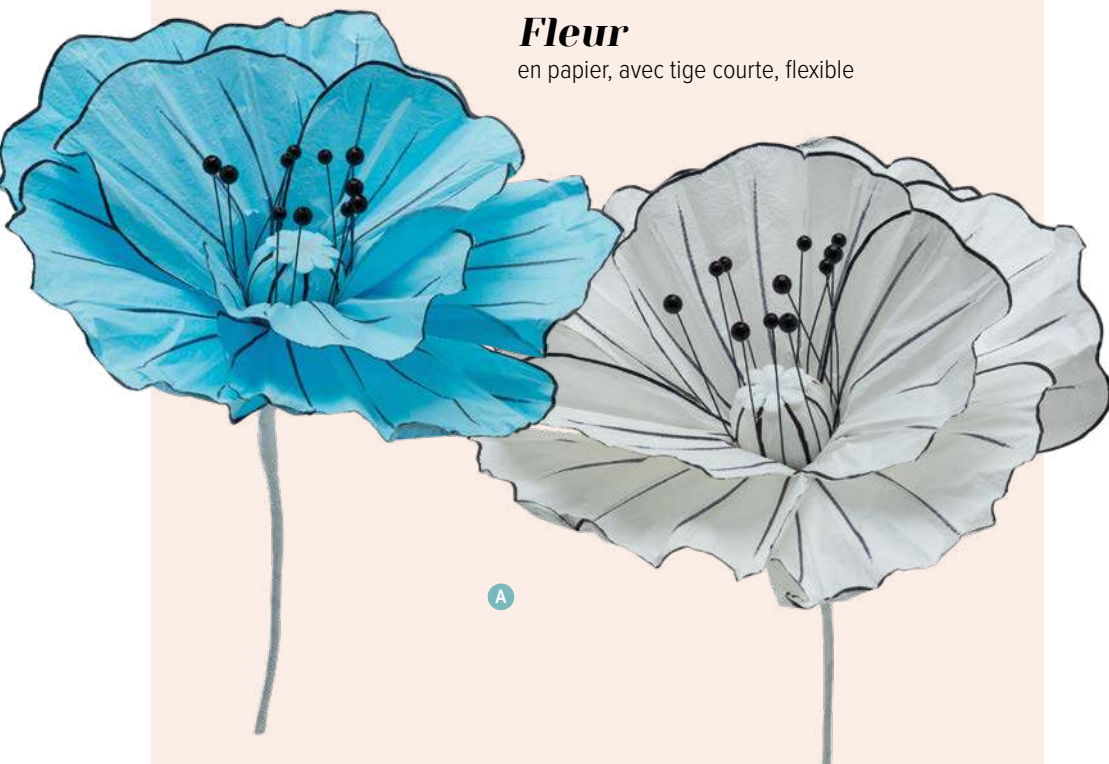

Fleur

en papier, avec tige courte, flexible

A Fleur

en papier, avec tige courte, flexible
Ø30cm, tige: 24cm

7371239 bleu

7371240 blanc

pièce 24,10 €

à p. de 4 pièces 21,90 €

B Fleur

en papier, avec tige courte, flexible
Ø50cm, tige: 24cm

7371241 rose

7371242 jaune

7371243 pêche

pièce 42,80 €

à p. de 4 pièces 38,90 €

C Présentoir à fleurs

2 parties, en plastique, pied métallique :

Ø32cm, flexible

80cm, Ø ca. 1,5cm

7371254 blanc

pièce 41,55 €

120cm, Ø ca. 1,5cm

7371255 blanc

pièce 46,80 €