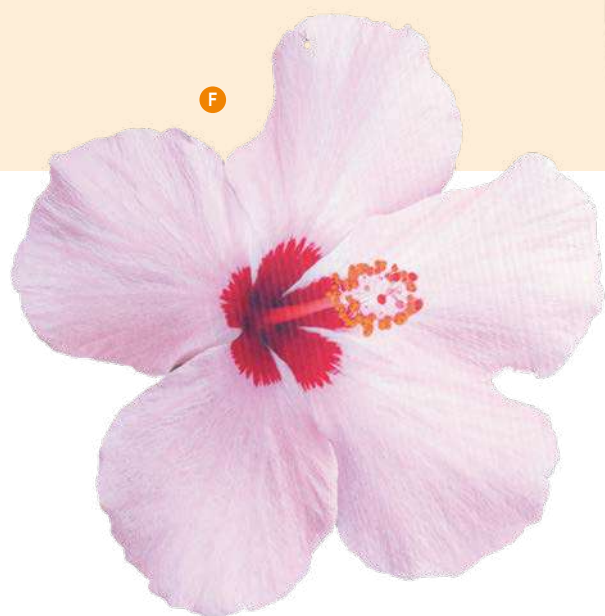

G Panneau indicateur

en bois, avec 5 flèches directionnelles
90cm, Taille panneau:30-50cm, pied en
bois: 24x24cm
7370029 multicolor
pièce

64,95 €

H Panneau indicateur

en bois, avec 8 flèches directionnelles
150cm, Taille panneau: 30-50cm, pied en
bois: 30x30cm
7370030 multicolor
pièce

97,95 €

A Planche de surf

bois, avec support
170x40cm
7363987 jaune/brun
pièce 131,95 €
à p. de 2 pièces 119,95 €

B Planche de surf

bois, avec support
170x40cm
7363989 vert/brun
pièce 131,95 €
à p. de 2 pièces 119,95 €

C Panneaux indicateurs

3, en bois, par lot, à suspendre
35cm, épaisseur 8mm
7370134 coloré
pièce 25,75 €

D Planche de surf

bois, avec support
115x30cm
7363986 vert/brun
pièce 76,90 €
à p. de 2 pièces 69,90 €

E Planche de surf

bois, avec support
115x30cm
7363985 jaune/brun
pièce 76,90 €
à p. de 2 pièces 69,90 €

F #Cut-out »hibiscus«

à suspendre, imprimé deux faces, en
carton
45x44cm
7367645 coloré
pièce 18,95 €
à p. de 2 pièces 17,20 €