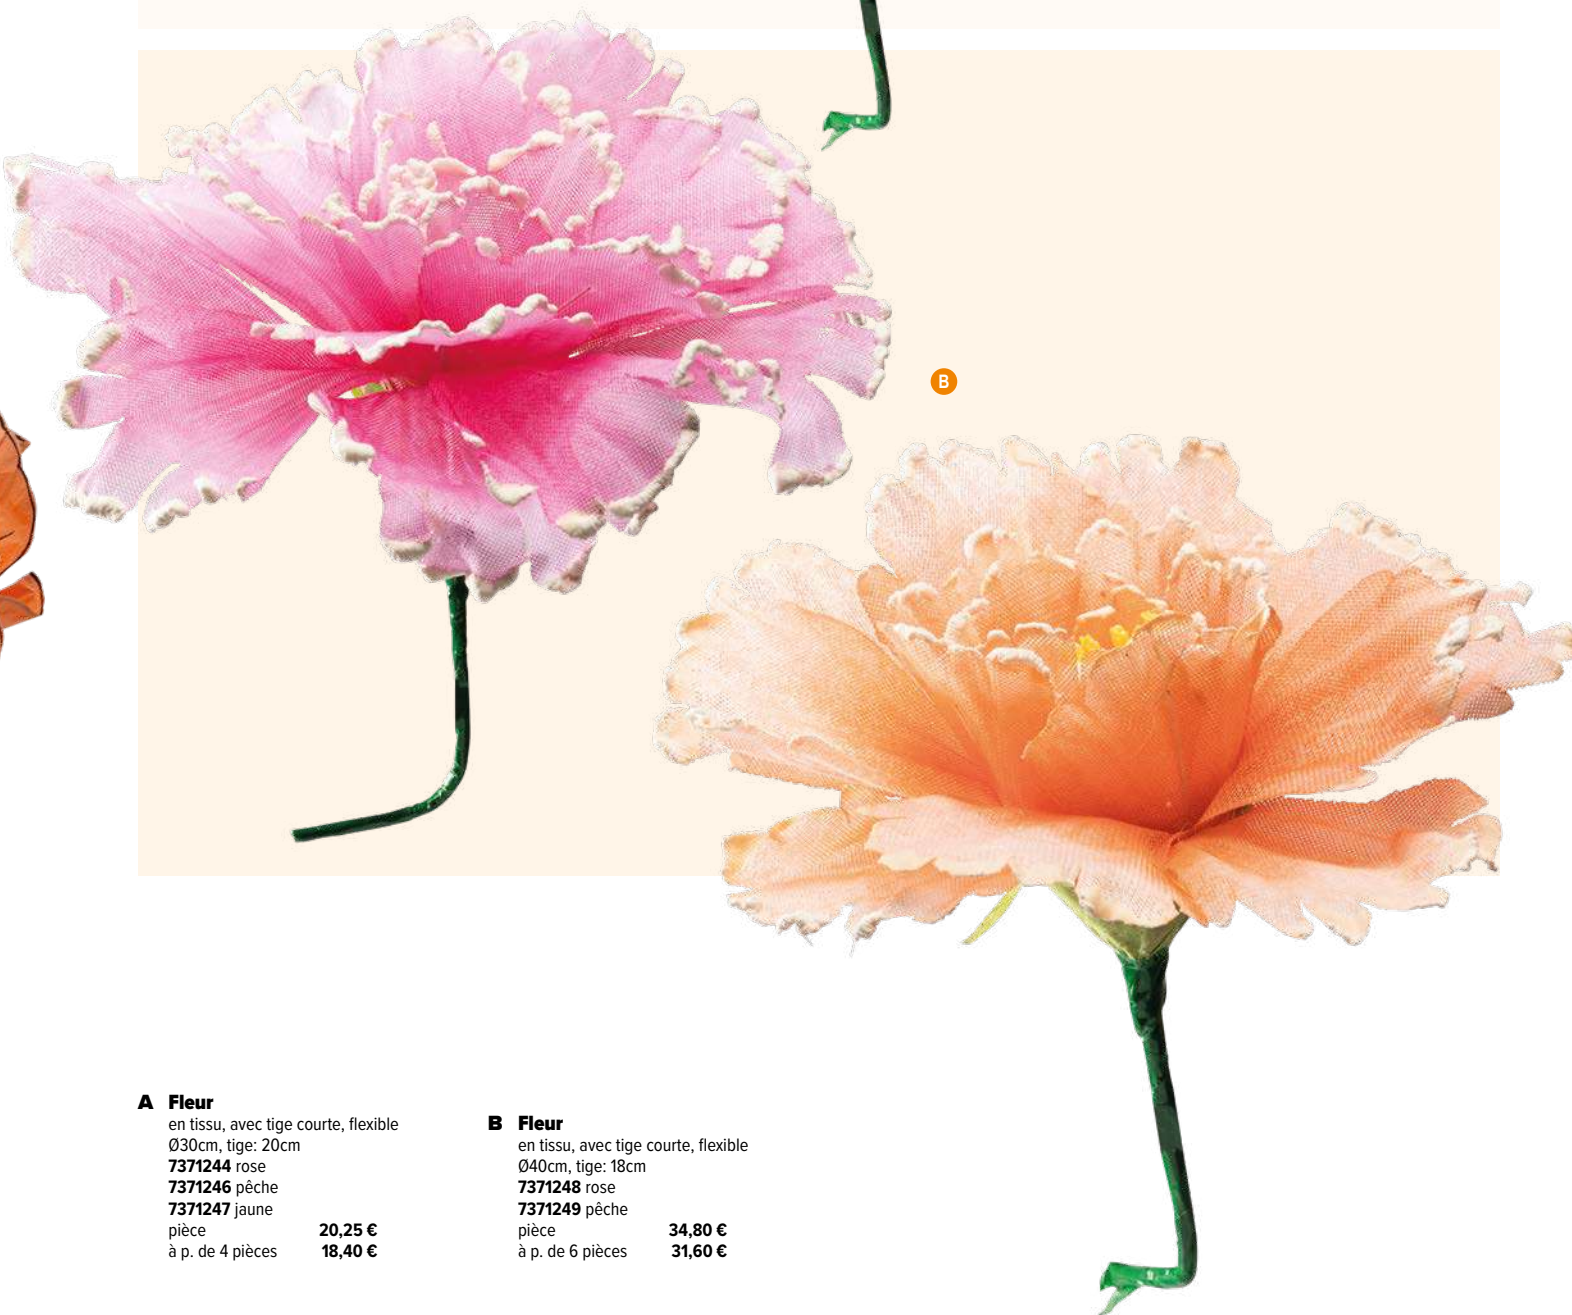

A Fleur

en tissu, avec tige courte, flexible
Ø30cm, tige: 20cm
7371244 rose
7371246 pêche
7371247 jaune
pièce **20,25 €**
à p. de 4 pièces **18,40 €**

B Fleur

en tissu, avec tige courte, flexible
Ø40cm, tige: 18cm
7371248 rose
7371249 pêche
pièce **34,80 €**
à p. de 6 pièces **31,60 €**