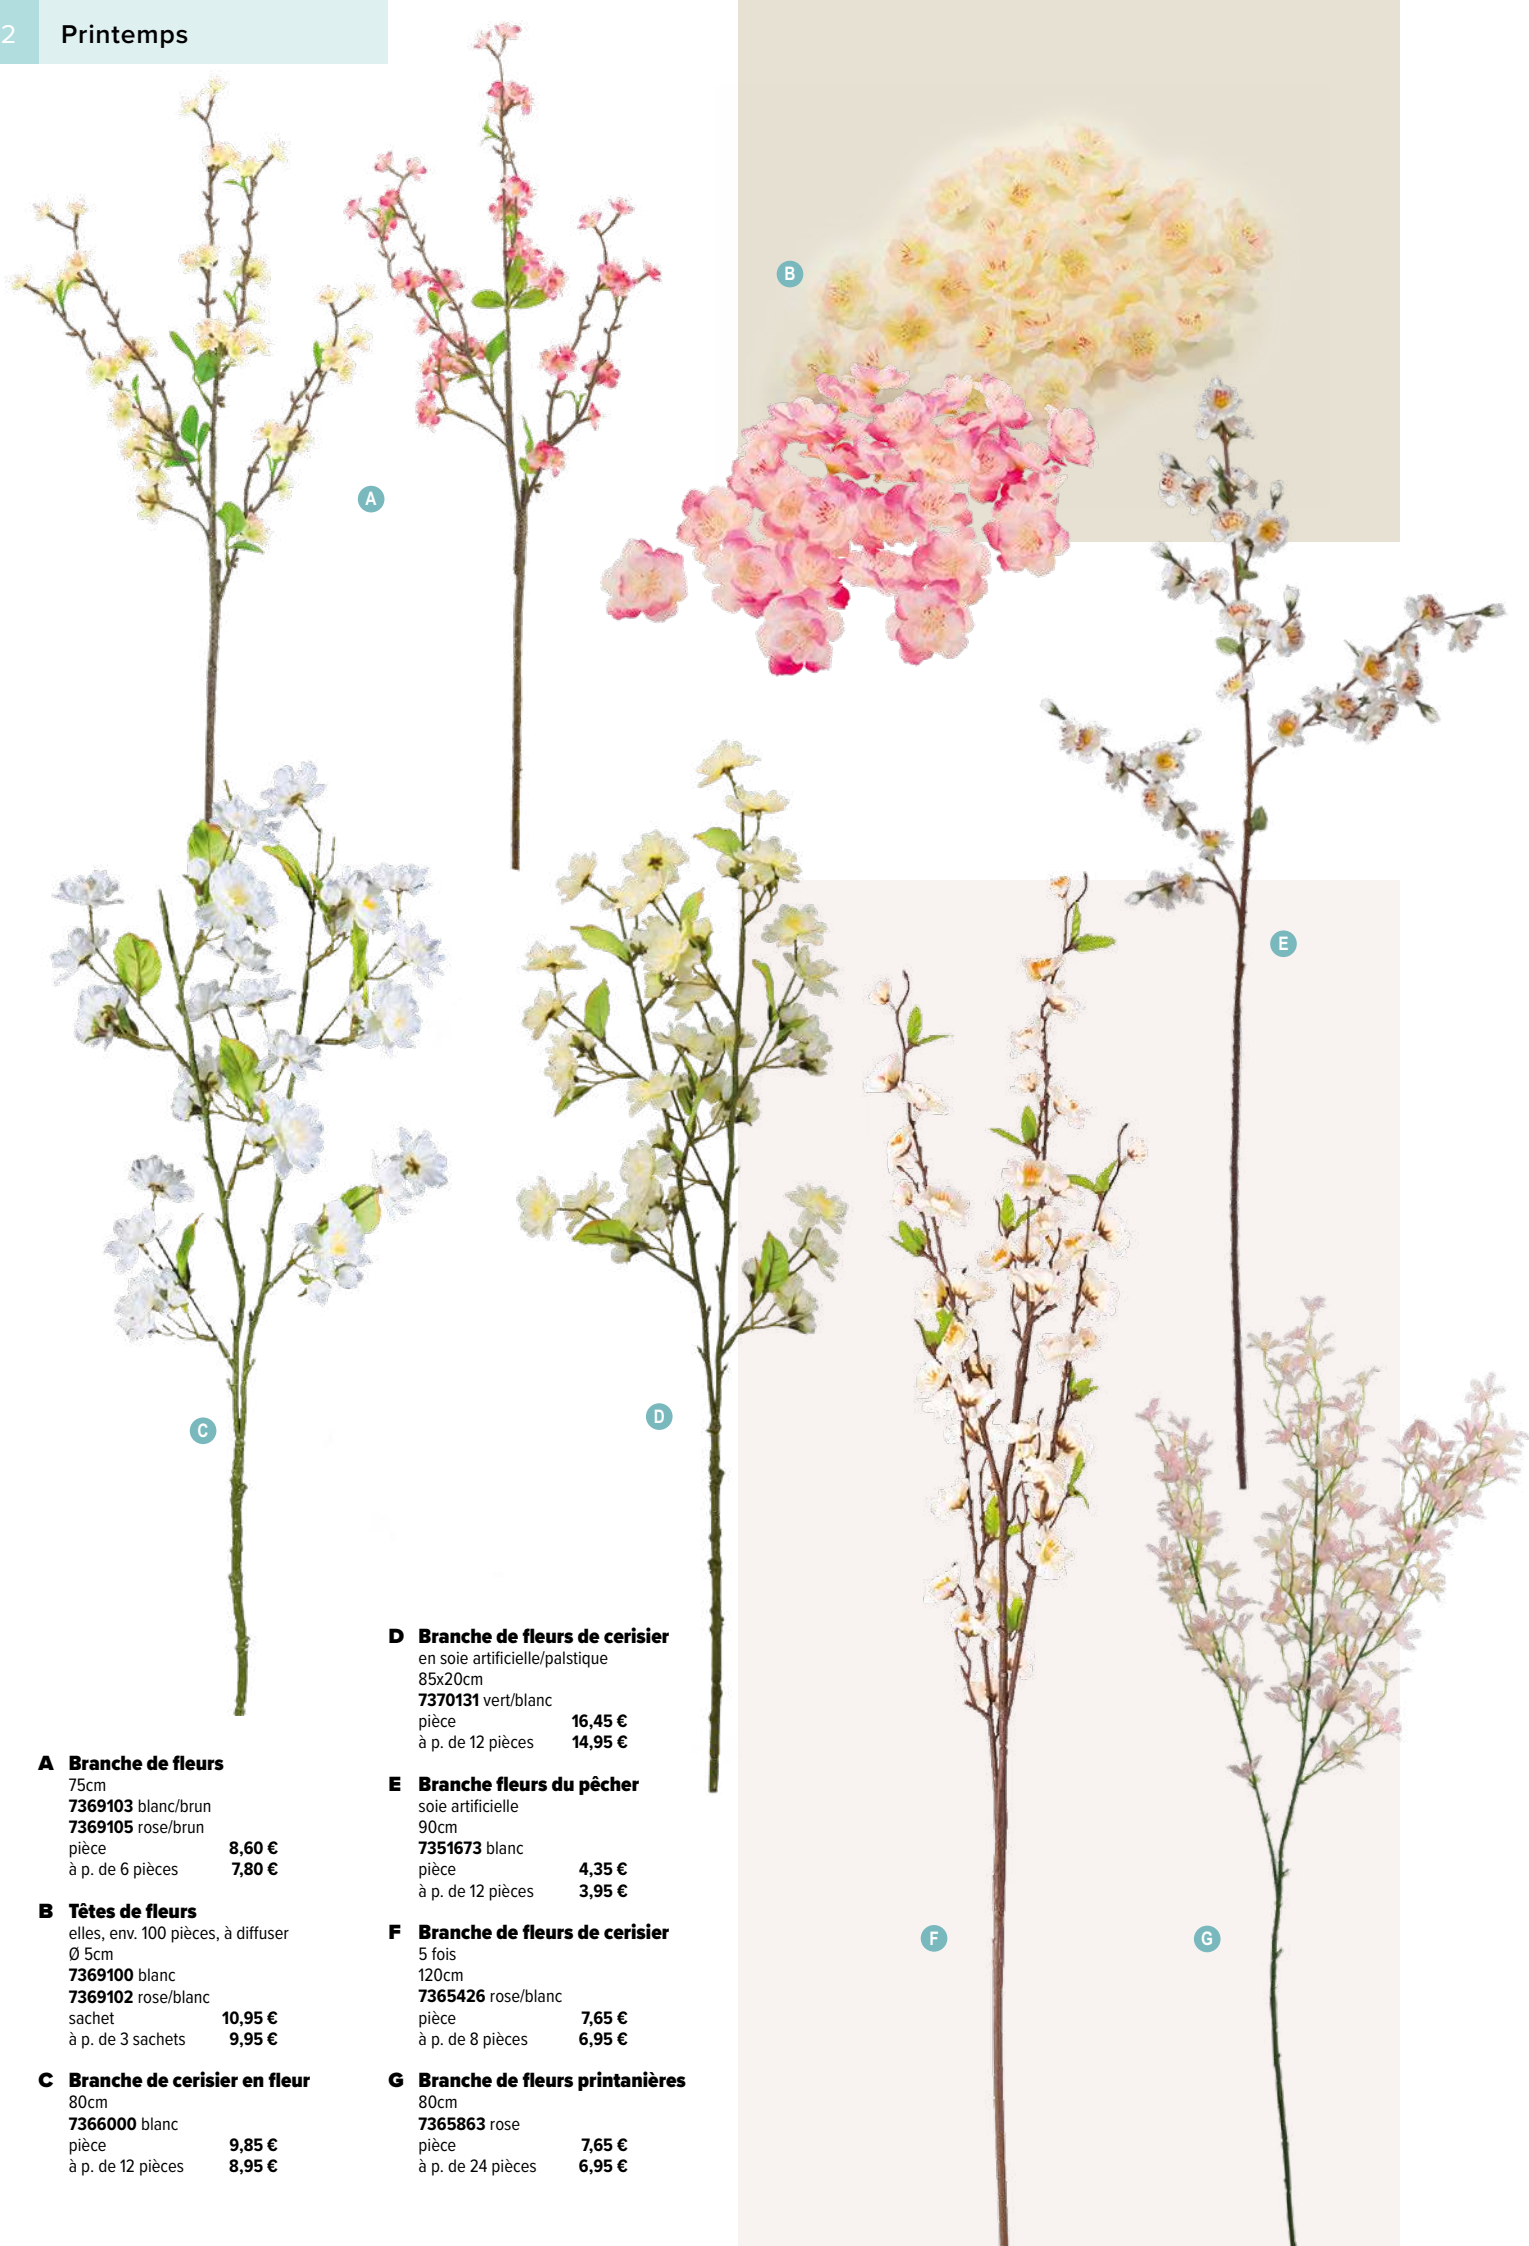

A Branche de fleurs

75cm
7369103 blanc/brun
7369105 rose/brun
pièce **8,60 €**
à p. de 6 pièces **7,80 €**

B Têtes de fleurs

elles, env. 100 pièces, à diffuser
Ø 5cm
7369100 blanc
7369102 rose/blanc
sachet **10,95 €**
à p. de 3 sachets **9,95 €**

C Branche de cerisier en fleur

80cm
7366000 blanc
pièce **9,85 €**
à p. de 12 pièces **8,95 €**

D Branche de fleurs de cerisier

en soie artificielle/palstique
85x20cm
7370131 vert/blanc
pièce **16,45 €**
à p. de 12 pièces **14,95 €**

E Branche fleurs du pêcher

soie artificielle
90cm
7351673 blanc
pièce **4,35 €**
à p. de 12 pièces **3,95 €**

F Branche de fleurs de cerisier

5 fois
120cm
7365426 rose/blanc
pièce **7,65 €**
à p. de 8 pièces **6,95 €**

G Branche de fleurs printanières

80cm
7365863 rose
pièce **7,65 €**
à p. de 24 pièces **6,95 €**