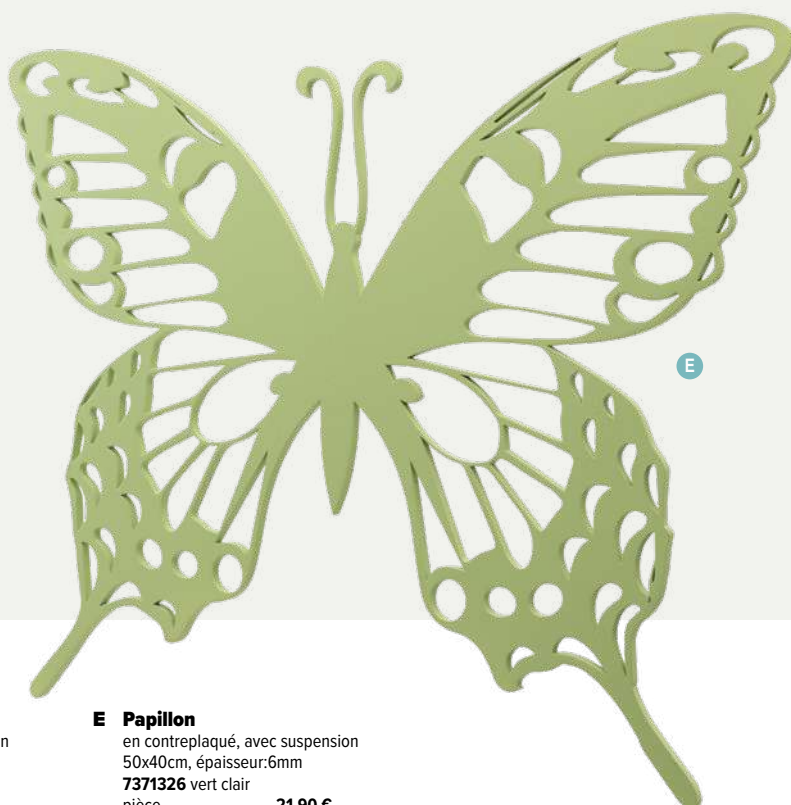

E

C Papillon

en contreplaqué, avec suspension
50x40cm, épaisseur: 6mm

7371324 rose

pièce 21,90 €

à p. de 8 pièces 19,90 €

D Papillon

en contreplaqué, avec suspension
50x40cm, épaisseur: 6mm

7371325 apricot

pièce 21,90 €

à p. de 8 pièces 19,90 €

E Papillon

en contreplaqué, avec suspension
50x40cm, épaisseur: 6mm

7371326 vert clair

pièce 21,90 €

à p. de 8 pièces 19,90 €