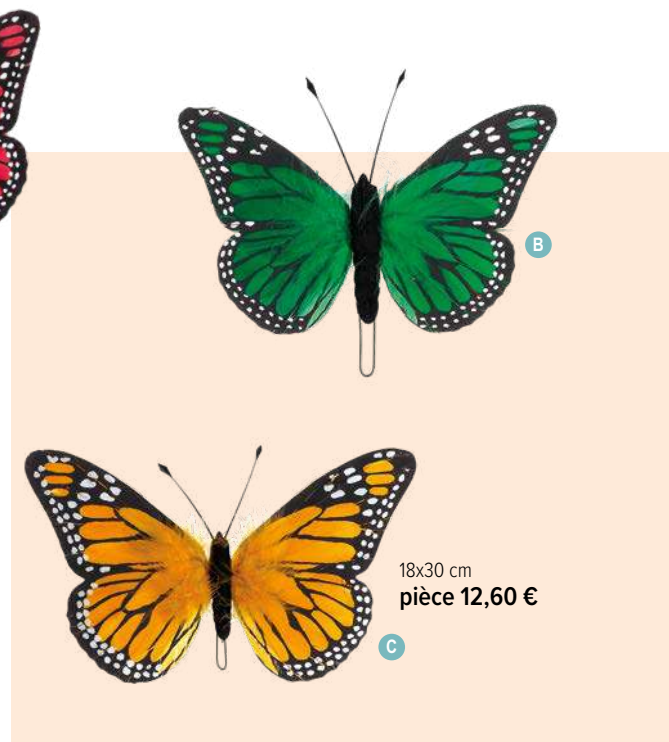

18x30 cm
pièce 12,60 €