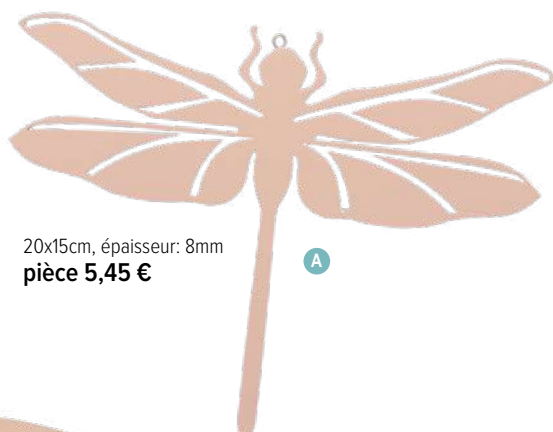

20x15cm, épaisseur: 8mm  
pièce 5,45 €

A

30x22cm, épaisseur: 8mm  
pièce 9,80 €

B

50x40cm, épaisseur: 6mm  
pièce 21,90 €

C

**A Libellule**

en contreplaqué, avec suspension  
20x15cm, épaisseur: 8mm