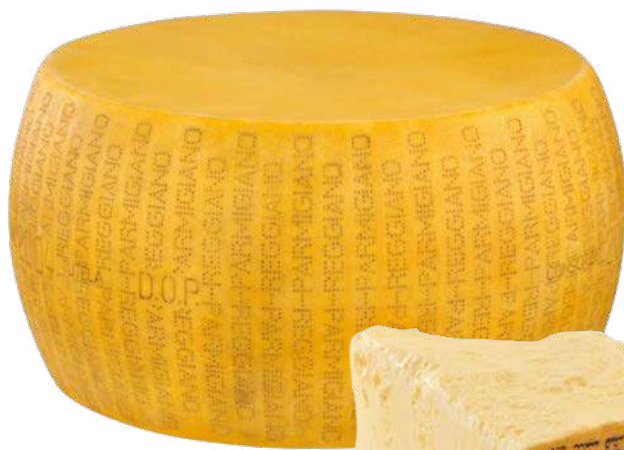

A Ø 45cm, 24cm
pièce 139,10 €

11x15cm
pièce 13,05 €

A #Tome de Parmesan

plastique
Ø 45cm, 24cm
7310632 jaune
pièce 139,10 €
à p. de 2 pièces 126,45 €

B #Morceau de fromage parmesan

en plastique
20x18cm
7371090 jaune
pièce 32,35 €
à p. de 6 pièces 29,40 €

C #Fromage hollandais

en plastique
11x15cm
7371089 rouge
pièce 13,05 €
à p. de 12 pièces 11,85 €

D #Portions de fromage

2pcs./sachet, plastique
8x11cm
7303657 jaune/rouge
sachet 5,90 €
à p. de 10 sachets 5,35 €

E #Portions d'Emmenthal

4pcs./sachet, plastique
9x5cm
7303644 jaune
sachet 7,15 €
à p. de 6 sachets 6,50 €

F #Portions d'Emmenthal

2pcs./sachet, plastique
17x13cm
7303645 jaune
sachet 16,10 €
à p. de 4 sachets 14,65 €

E

F 17x13cm
sachet 16,10 €

G #Morceaux de fromage

2pcs./sachet, plastique
11x15cm
7303658 jaune
sachet 9,45 €
à p. de 9 sachets 8,60 €

G

H 15-5,5cm
pièce 21,15 €

H #Morceaux de fromage

6, en plastique
15-5,5cm
7371091 jaune
pièce 21,15 €
à p. de 6 pièces 19,25 €