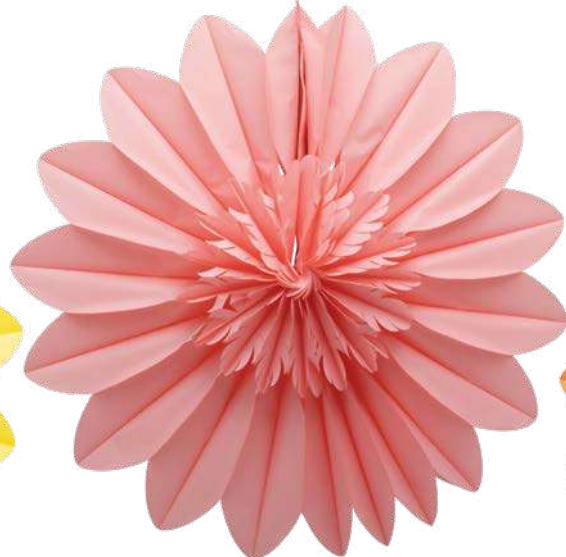

### C Pot de fleur

bois  
28x30 cm  
8003949 vert  
pièce **9,80 €**  
à p. de 6 pièces **8,90 €**  
28x43 cm  
8003950 vert  
pièce **10,90 €**  
à p. de 6 pièces **9,90 €**

## Tulipe sur tige

en soie artificielle/plastique/styrofoam

70cm, Fleur Ø 9cm  
pièce **7,65 €**

70cm  
pièce 17,05 €

### ***Rosette de fleurs***

en papier, avec suspension, pliable, autocollant

50cm  
pièce 12,45 €

30cm  
pièce 9,05 €

#### **A Rosette de fleurs**

en papier, avec suspension, pliable,  
autocollant

70cm

7370906 jaune

7370907 rose

7370908 orange

pièce

17,05 €