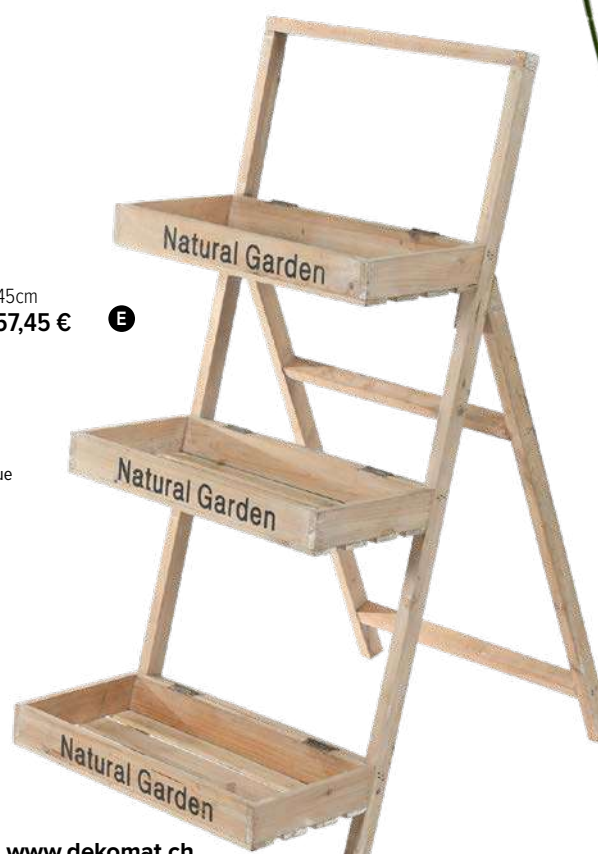

D Citronnier
dans le pot, soie artificielle et plastique
H: 120cm
7368931 vert/jaune
pièce **164,90 €**
à p. de 2 pièces **149,90 €**

E #Étagère en bois
3 compartiments, imprimé, pliable
135x68x45cm
7365929 nature
pièce **57,45 €**

F Guirlande de citrons
avec 10 citrons et feuilles
180cm
7366150 jaune/vert
pièce **21,90 €**
à p. de 12 pièces **19,90 €**

135x68x45cm
pièce **57,45 €**