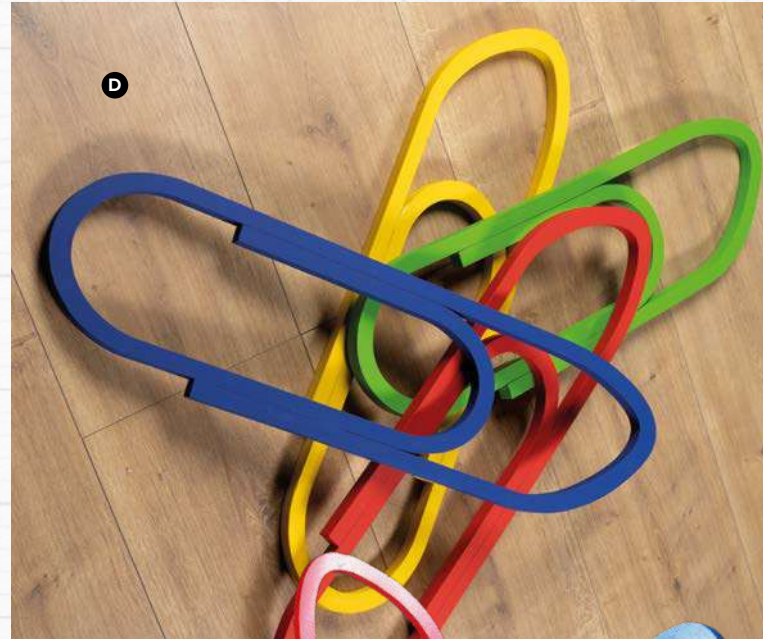

Back to school