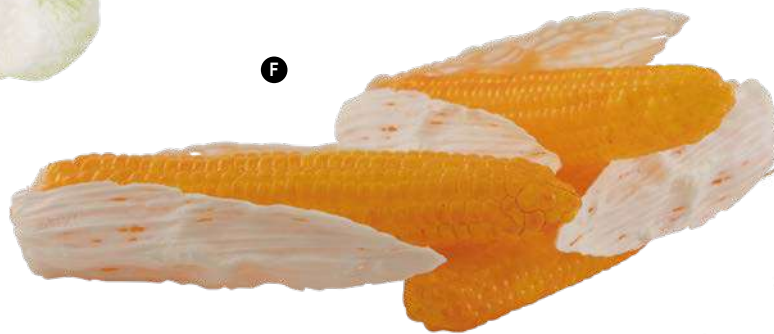

D #Chou-fleur
plastique
12x13cm
7362214 blanc/vert
pièce **8,80 €**
à p. de 3 pièces **8,00 €**

E #Tresse de maïs
18-fois, matière plastique
Ø 18cm, 70cm
7343682 jaune/vert
pièce **25,20 €**
à p. de 6 pièces **22,90 €**