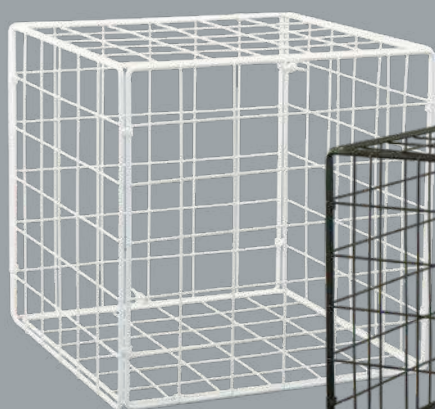

## Cube en métal

A

30x30x30cm  
pièce 38,45 €

B

**B Cube en métal**  
pliable  
30x30x30cm  
7369146 noir  
pièce 38,45 €  
à p. de 2 pièces 34,95 €

C

**C Cube en métal**  
pliable  
30x30x60cm  
7369147 blanc  
pièce 54,45 €  
à p. de 2 pièces 49,50 €