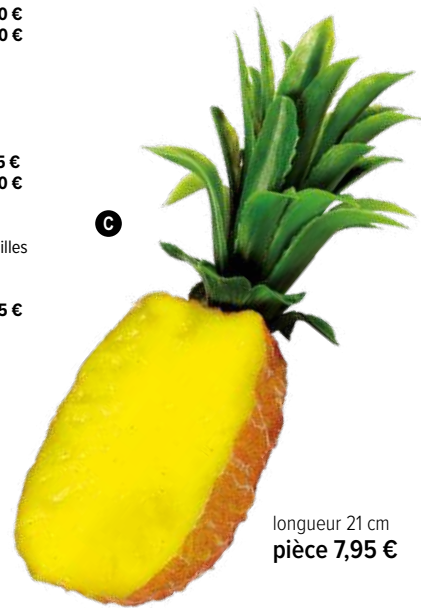

### Morceaux d'ananas

17pcs./sachet, rondelles et morceaux, plastique

**D**

**C**

longueur 21 cm  
pièce 7,95 €

**A #Ananas**  
matière plastique  
10x22cm  
7343692 marron/vert  
pièce 8,80 €  
à p. de 12 pièces 8,00 €