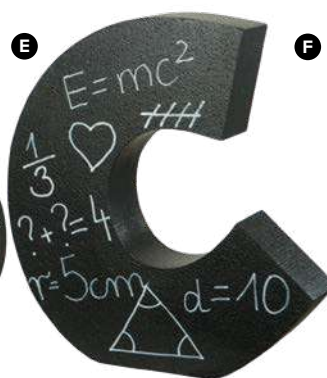

**C #Bâton de craie géant**

polystyrène  
80x10x10 cm (h/l/p), 0  
8004781 blanche  
pièce **28,70 €**

D

E

F

**D #Lettre A**

en polystyrène  
50x47cm  
7369953 noir/blanc  
pièce **37,60 €**  
à p. de 2 pièces **34,20 €**