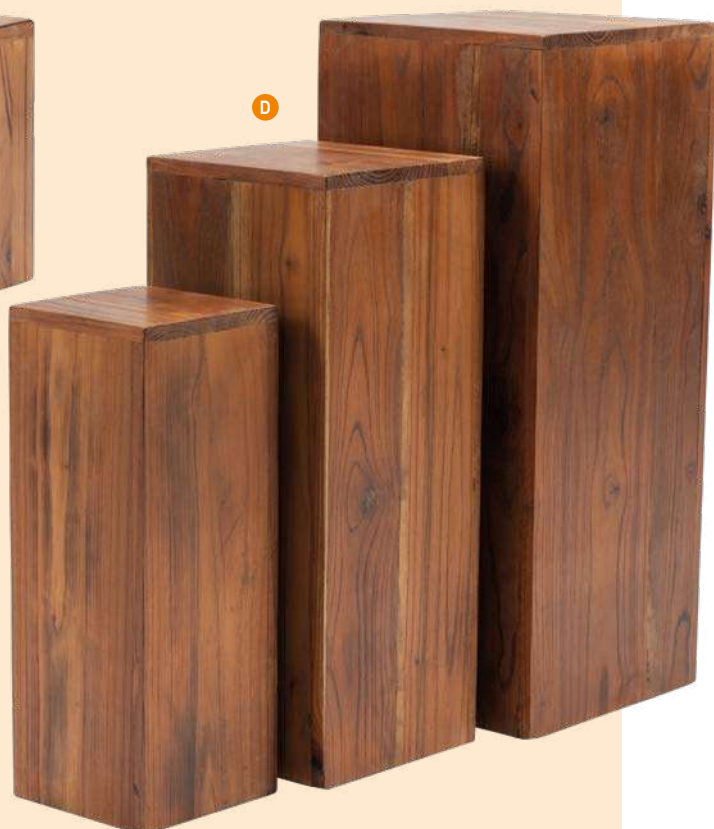

A Boîtes en bois

5pcs./set, assemblable, carré
20cm, 18cm, 16cm, 14cm, 12cm
7363995 nature
7363997 blanc
set **52,25 €**
à p. de 2 sets **47,50 €**

30x25x25cm, 25x20x20cm,
20x15x15cm
pièce **89,50 €**

B Boîtes en bois, cuboïde

4pcs./set, assemblable
40x20cm, 35x15cm, 25x15cm, 15x20cm
7363998 nature
7363999 blanc
set **85,25 €**
à p. de 2 sets **77,50 €**

60x25x25cm, 50x20x20cm,
40x15x15cm
pièce **149,50 €**

C Podiums en bois en set

3-fois, en séquoia, ouvertes en bas,
s'emboîtant
30x25x25cm, 25x20x20cm, 20x15x15cm
7371286 brun
pièce **89,50 €**

D Podiums en bois en set

3-fois, en séquoia, ouvertes en bas,
s'emboîtant
60x25x25cm, 50x20x20cm, 40x15x15cm
7371287 brun
pièce **149,50 €**

Podiums en bois en set

3-fois, en séquoia, ouvertes en bas, s'emboîtant