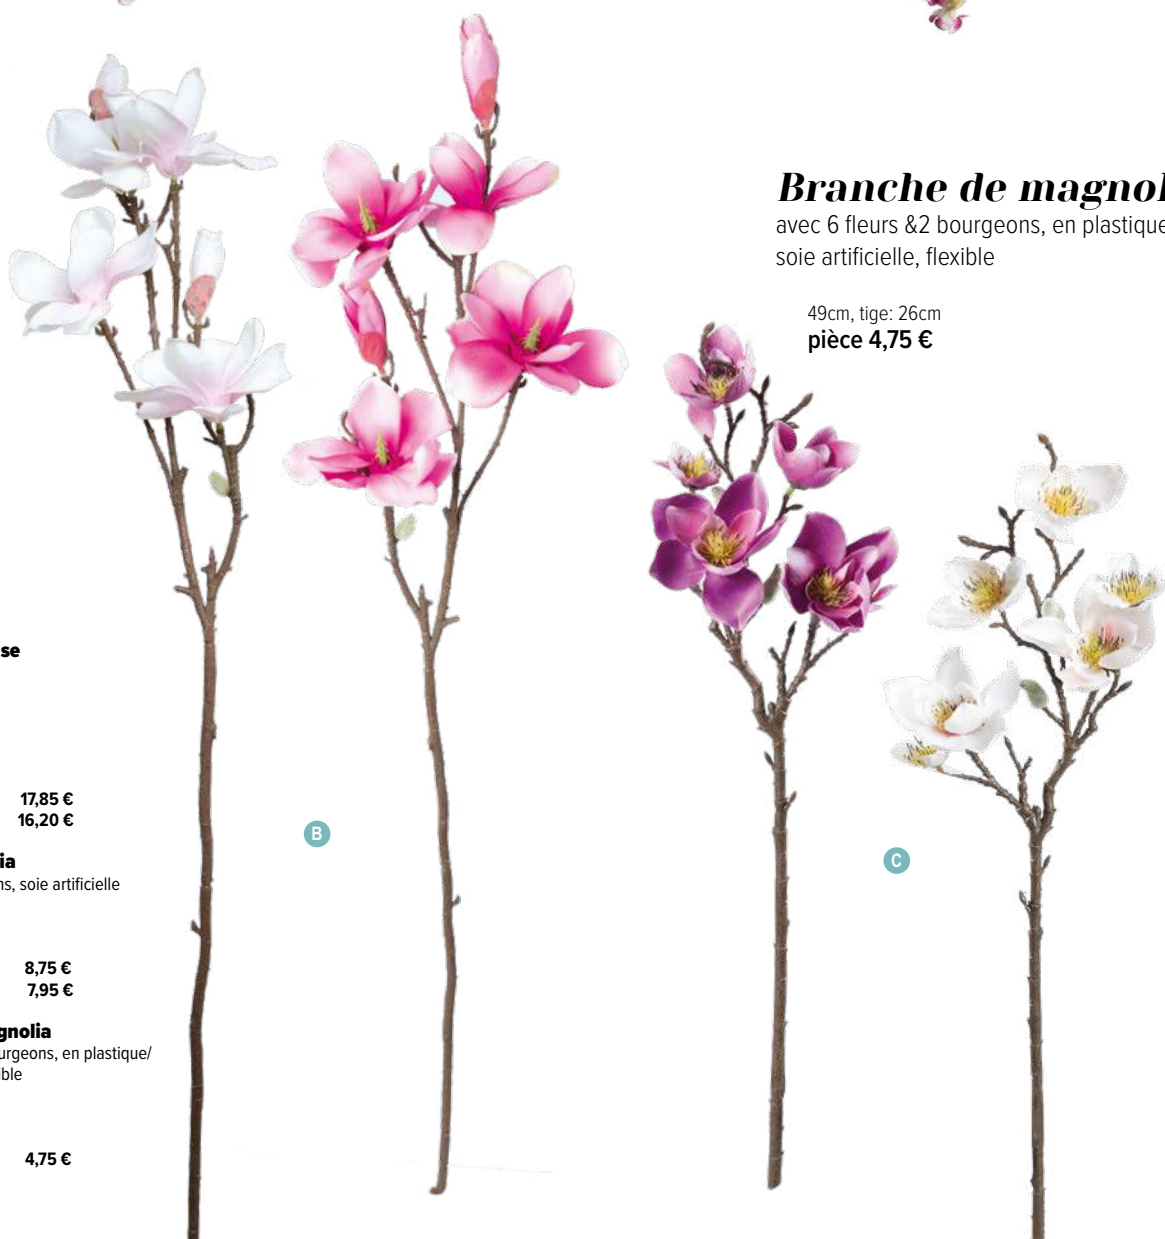

### **C Branche de magnolia**

avec 6 fleurs & 2 bourgeons, en plastique/  
soie artificielle, flexible

49cm, tige: 26cm

7371053 fuchsia

7371054 blanc

pièce 4,75 €

**cherry  
blossom**

**A Cerisier en fleurs**