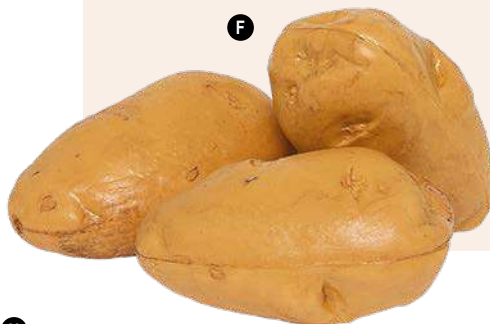

A #Oignon
3pcs./sachet, plastique
7,5x6cm
7362219 brun
sachet 4,75 €
à p. de 4 sachets 4,35 €

C #Oignon
plastique
Ø 7cm
7343771 marron
pièce 2,45 €
à p. de 36 pièces 2,20 €

B #Oignon
plastique
Ø 8cm
7343776 marron
pièce 1,25 €
à p. de 36 pièces 1,10 €

D #oignons
3, en plastique, en sachet
7,5x6cm
7371075 crème
pièce 5,60 €
à p. de 12 pièces 5,10 €

F #Pomme de terre
3pcs./sachet, plastique
4,5x7,5cm
7362220 brun
sachet 4,15 €
à p. de 4 sachets 3,75 €

G #Pomme de terre
plastique
7x10cm
7343765 marron
pièce 4,15 €
à p. de 36 pièces 3,75 €

F

H

H #Carottes
12pcs./sachet, plastique
Ø 4cm, 20cm
7343724 orange/vert
sachet 18,95 €
à p. de 3 sachets 17,20 €

I #Carottes
3pcs./sachet, plastique
4x30cm
7362231 orange/vert
sachet 7,75 €
à p. de 3 sachets 7,05 €

J Carotte avec herbe
plastique
30cm
7358742 orange
pièce 3,25 €
à p. de 24 pièces 2,95 €