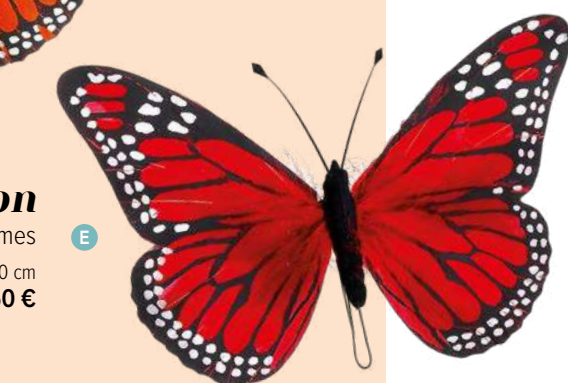

Papillon
plumes
18x30 cm
pièce 12,60 €

Papillon
12,60 €