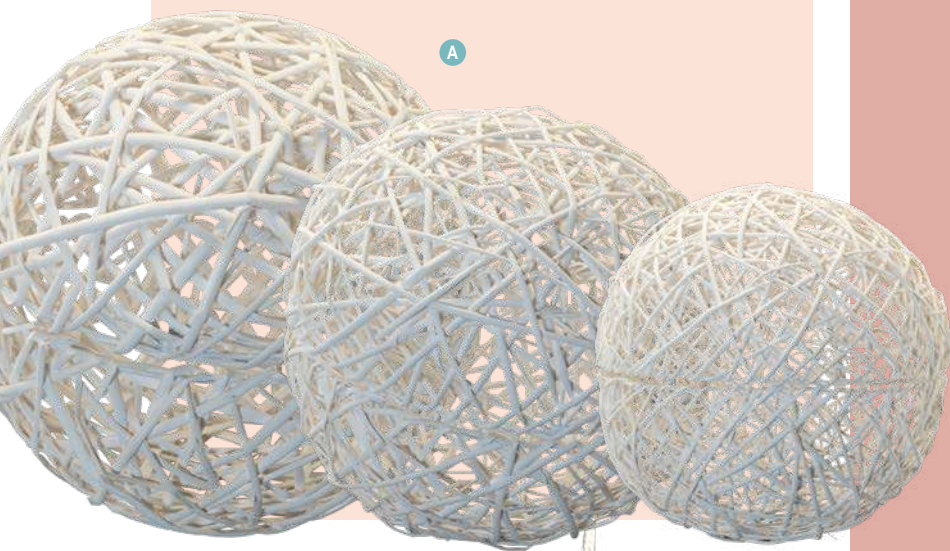

A

C

D

Etagère
bois, 3 rangements,
Ø36cm, Ø30cm+Ø25cm

E

Coeur tressé
bois de saule, avec suspension
30x30cm
pièce 13,75 €

B

1. **A Boule en osier**
   2 pièces, en vannerie
   Ø 30cm
   7368976 blanc
   pièce 16,45 €
   à p. de 4 pièces
   Ø 40cm
   7368977 blanc
   pièce 21,95 €
   à p. de 4 pièces
   Ø 50cm
   7368978 blanc
   pièce 43,95 €
   à p. de 2 pièces 39,95 €
2. **B Balançoire décorative**
   bois
   80x35cm, corde 250cm
   8001805 blanc
   pièce 30,05 €
   à p. de 2 pièces 27,30 €
3. **C Coeur tressé**
   bois de saule, avec suspension
   30x30cm
   7366583 blanc
   pièce 13,75 €
   à p. de 6 pièces
   80x80cm
   7366587 blanc
   pièce 54,95 €
   à p. de 2 pièces 49,95 €
4. **D Coeur tressé**
   bois de saule, avec suspension
   30x30cm
   7366582 rouge
   pièce 13,75 €
   à p. de 6 pièces
   80x80cm
   7366586 rouge
   pièce 54,95 €
   à p. de 2 pièces 49,95 €
5. **E Etagère**
   bois, 3 rangements,
   Ø36cm, Ø30cm+Ø25cm
   80cm
   7362466 blanc
   pièce 49,95 €