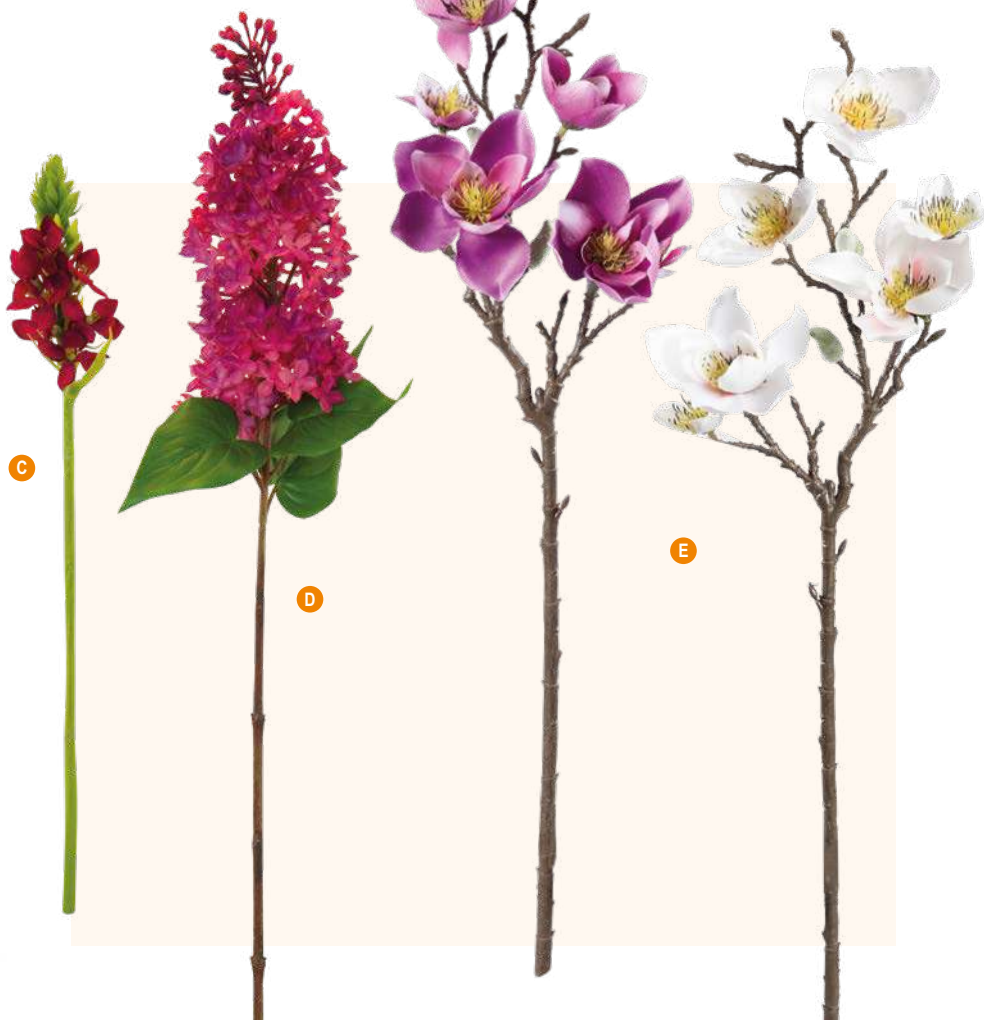

A Guirlande de lilas

en soie artificielle/plastique
180cm

7370054 violet/vert

7370055 blanc/vert

pièce **32,90 €**

à p. de 6 pièces **29,90 €**

B Branche de lilas

en soie artificielle/plastique
70cm

7370051 violet/vert

7370052 blanc/vert

pièce **8,90 €**

C #Étoile de lait

en plastique/soie artificielle
50cm, Ø 7cm

7370173 vert/bordeaux

pièce **3,70 €**

à p. de 24 pièces **3,35 €**

D Lilas avec tige

en plastique

70cm

7370150 rose/vert

pièce **10,95 €**

à p. de 12 pièces **9,95 €**

E Branche de magnolia

avec 6 fleurs & 2 bourgeons, en plastique/
soie artificielle, flexible

49cm, tige: 26cm

7371053 fuchsia

7371054 blanc

pièce **4,75 €**

à p. de 12 pièces **4,30 €**