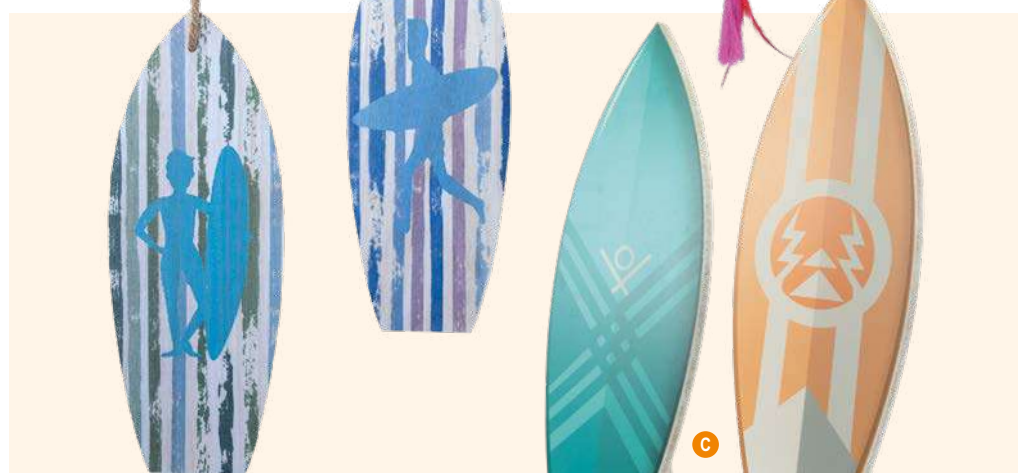

A Lampion en papier

décoré coloré, avec cintre
H: 65cm
7367560 bleu/coloré
7367561 jaune/coloré
7367562 orange/coloré
pièce 9,85 €
à p. de 4 pièces 8,95 €

B Planche de surf

suspente de corde, motif 1, en bois
H: 60cm, L: 22cm
7367524 bleu/blanc
pièce 16,45 €
à p. de 4 pièces 14,95 €
suspente de corde, motif 2, en bois
H: 60cm, L: 22cm
7367525 bleu/blanc
pièce 16,45 €
à p. de 4 pièces 14,95 €

C Planche de surf

avec support pliable
50x25x10cm
7369010 jaune/blanc
7369011 turquoise
pièce 32,85 €

D Planche de surf

avec support pliable
160x50x40cm
7369013 bleu foncé/jaune
pièce 99,50 €

E Planche de surf

avec support pliable
160x50x40cm
7369016 turquoise/blanc
pièce 109,95 €

F Planche de surf

imprimé avec motif »Tiki«, pliable, en bois
170x50cm
7367588 coloré
pièce 149,95 €