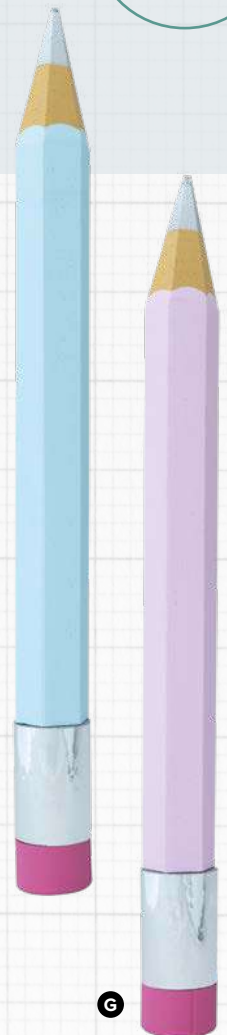

G #Crayon avec gomme

en polystyrène
93x7,5cm
7371350 bleu/rose 56,90 €
7371351 rose/argent 51,70 €
pièce
à p. de 2 pièces