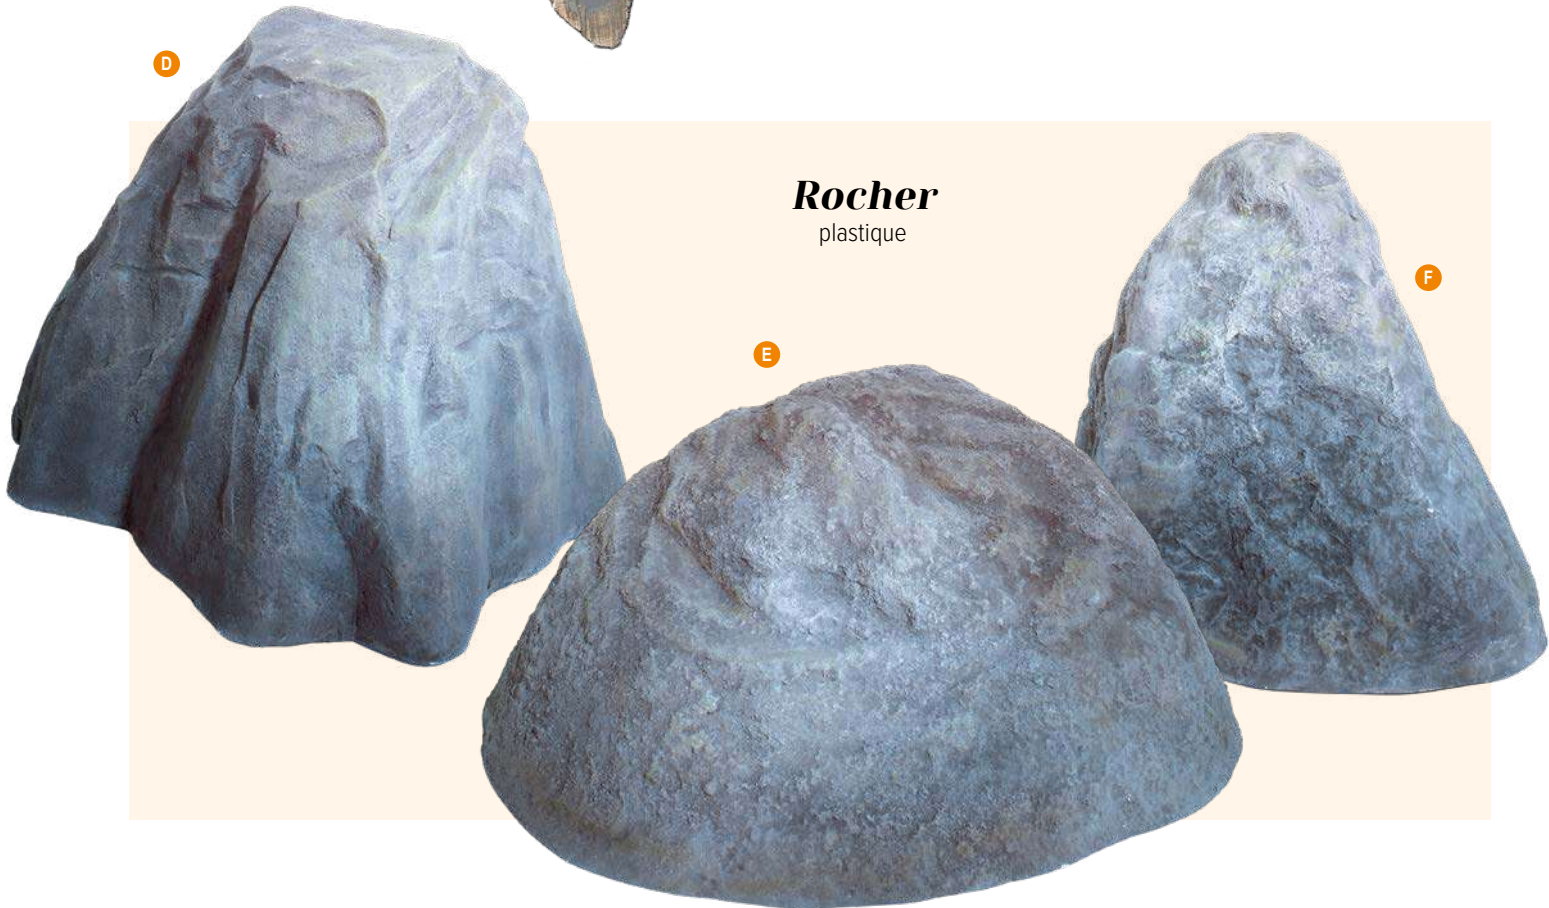

Rocher
plastique

D

E

F