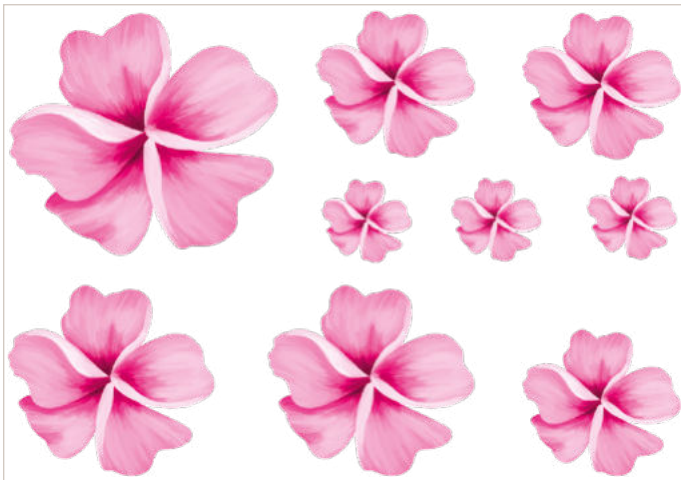

EXO7XL - 50,6 x 200 cm - 96,00 € H.T.

Sac de plage rose

2 formats au choix :

ETE15S - 48 x 55,4 cm - 38,00 € H.T.

ETE15L - 68 x 78,5 cm - 67,00 € H.T.

Sac de plage bleu

2 formats au choix :

ETE17S - 48 x 55,4 cm - 38,00 € H.T.

ETE17L - 68 x 78,5 cm - 67,00 € H.T.

**ETE16G** - Femme chapeau

2 formats au choix :

ETE16G-L - 68 x 91 cm - 69,00 € H.T.**ETE16G-XL** - 101 x 135 cm - 119,00 € H.T.**ETE16G-XXL** - 135 x 180,4 cm - 209,00 € H.T.Egalement disponible en orientation inversée Ref. **ETE16D-L**
ou Ref. **ETE16D-XL** ou Ref. **ETE16D-XXL**