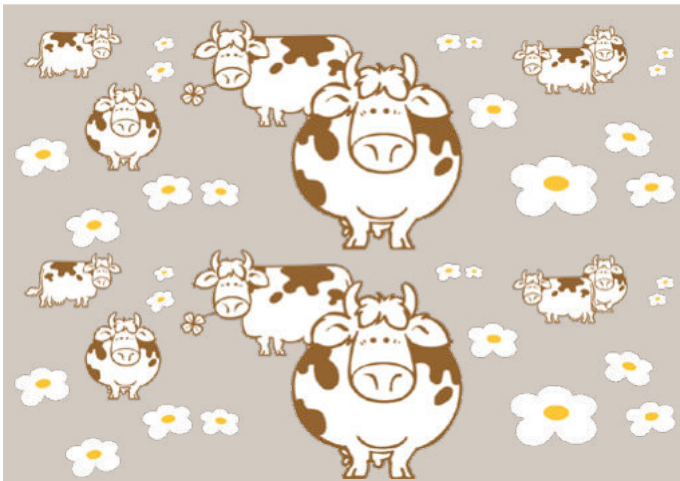

Vitrine larg. 2 x haut. 2,30 m composée de : 1 BAR11
+ 1 VACH3+ 1 VACH4 + 1 HERB2

VACH3 - Frises de vaches et pâquerettes
Format 70 x 100 cm comprenant :
2 frises 33,4 x 97 cm chacune
63,00 € H.T.

VACH4 - 2 vaches
Format 68 x 98 cm
63,00 € H.T.