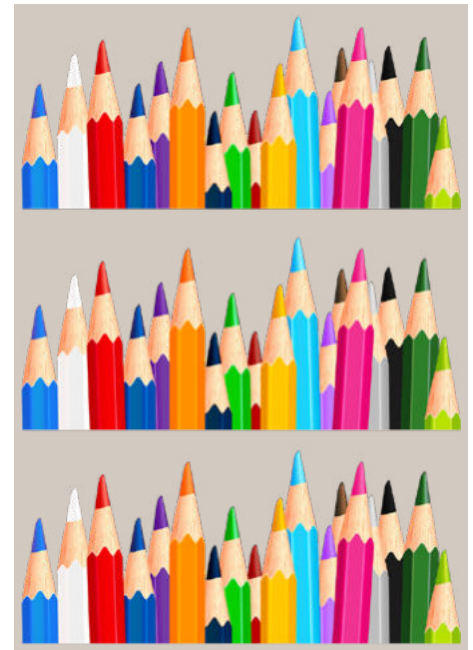

RDC15 - Frises de crayons de couleurs décalés

Format 70 x 100 cm comprenant :

3 frises 29,8 x 68 cm chacune
69,00 € H.T.