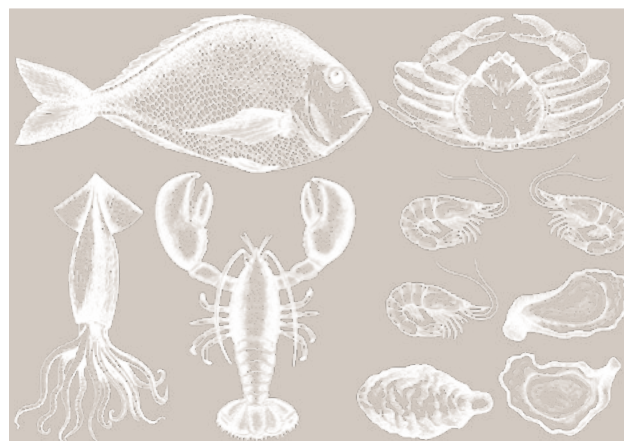

PS6 - Logo poissonnerie
1 couleur blanc

Date et nom personnalisables

Format 68 x 60 cm comprenant :

(Taille maximale larg. 98 x haut. 68 cm)

48,00 € H.T.

ETE3 - Coraux, algues et étoiles de mer

Format 70 x 100 cm comprenant :

1 corail bleu haut. 54 x larg. 48,5 cm

+ 1 corail orangé haut. 47 x larg. 39,7 cm

+ 1 corail bleu haut. 44,8 x larg. 32,5 cm

+ 1 corail beige haut. 30,3 x larg. 23,8 cm

+ 1 algue 20 x 20 cm + 4 étoiles de mer de 5 à 16 cm

69,00 € H.T.

Poisson et fruits de mer

1 couleur blanc

2 formats au choix :

PS7L - Format 70 x 100 cm comprenant :

1 poisson 25 x 57 cm

+ 1 calamar 24,4 x 42,7 cm

+ 1 homard 31,8 x 42,8 cm