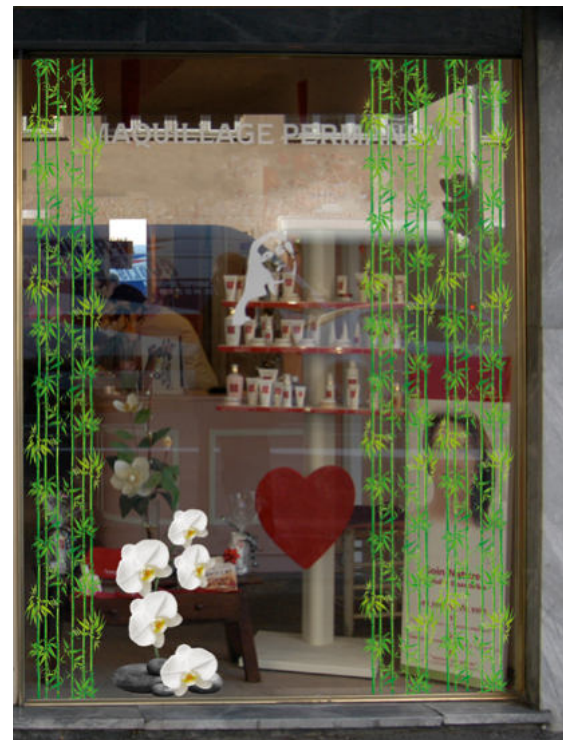

LTS3D-M - Format 33 x 79,8 cm - 38,00 € H.T.

LTS3D-L - Format 55,7 x 135 cm - 69,00 € H.T.

Egalement disponible en orientation inversée

Ref. **LTS3G-M** ou Ref. **LTS3G-L**

LTS1D - Angle de bambous et fleurs de lotus

2 formats au choix :

LTS1D-L - Format 68 x 73,7 cm - 66,00 € H.T.

LTS1D-XL - Format 124,4 x 135 cm - 119,00 € H.T.

Egalement disponible en orientation inversée

Ref. **LTS1G-L** ou Ref. **LTS1G-XL**

Vitrine larg. 1,70 x haut. 2,70 m composée de :
6 BAMB6 + 1 ZEN9G