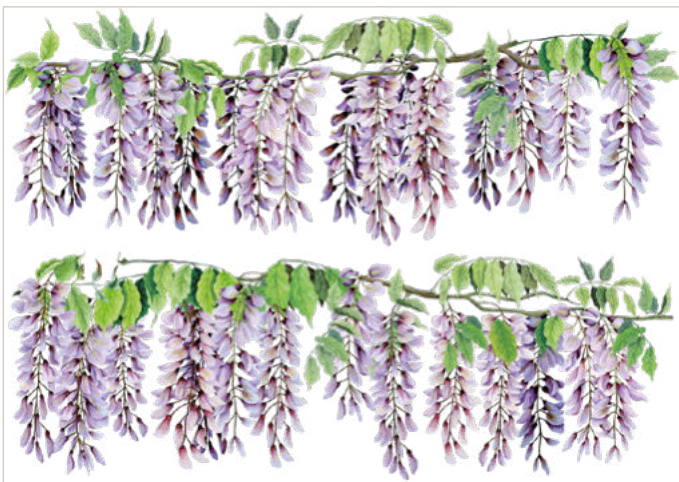

BAMB5 - Fleurs et bambous
Format 70 x 100 cm comprenant :
2 frises 96,7 x 33,7 cm chacune
69,00 € H.T.

FLEURS30D - Branche fleurie
Format 68 x 97,8 cm - 69,00 € H.T.
Egalement disponible en orientation
inversée Ref. **FLEURS30G**

3 Pâquerettes

2 formats au choix :

FLEURS35-P - 50 x 70 cm comprenant : 1 pâquerette ø 46,5 cm + 2 pâquerettes ø 22,5 cm
40,00 € H.T.

FLEURS35-G - 70 x 100 cm comprenant : 1 pâquerette ø 67 cm + 2 pâquerettes ø 32,5 cm
69,00 € H.T.

GLY4 - Branches de glycines
Format 70 x 100 cm comprenant :
1 frise 34 x 96 cm + 1 frise 27 x 36 cm
+ 1 branche de feuillages 32 x 72 cm
69,00 € H.T.

GLY3 - Frises de glycines
Format 70 x 100 cm comprenant :
2 frises 33 x 96 cm chacune
69,00 € H.T.