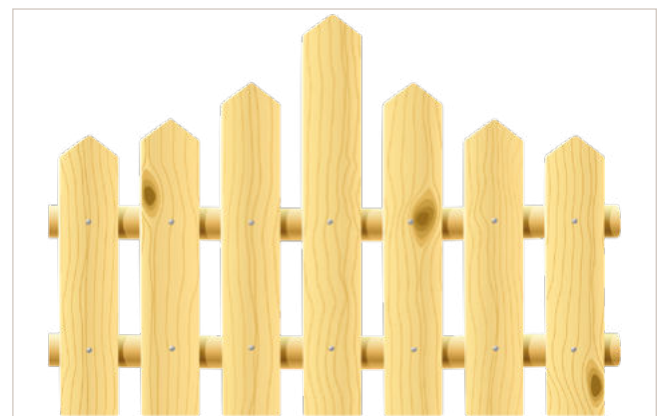

BAR12 - Barrière

Format 68 x 98 cm - 69,00 € H.T.