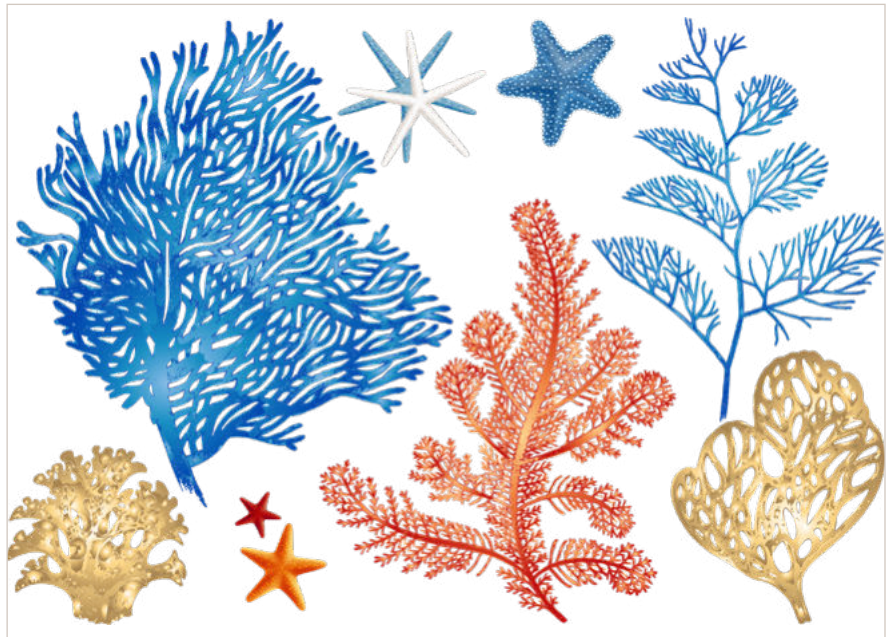

Tube protection solaire et tongs
2 formats au choix :
ETE1P - 45,6 x 68 cm - 40,00 € H.T.
ETE1G - 65,7 x 98 cm - 69,00 € H.T.

ETE9 - Capeline lunettes de soleil
Format 41,3 x 68 cm
40,00 € H.T.

ETE7 - Frise géante parasols, serviettes de plage, bouées, etc...
Format 67,5 x 198 cm
126,00 € H.T.

Vitrine larg. 1,35 (X2) + porte 0,80 m x haut. 2,30 m composée de : 2 ETE6P + 1 ETE7+ 1 ETE9

Frises parasols, serviettes de plage, bouées, etc...

2 formats au choix :

ETE6P - Format 70 x 100 cm comprenant : 2 frises 33,4 x 98 cm chacune - 69,00 € H.T.

ETE6G - Format 95 x 135 cm comprenant : 2 frises 46 x 135 cm chacune - 94,00 € H.T.

ETE4 - Coraux, algues et étoiles de mer
1 couleur blanc
Format 70 x 100 cm composition identique ETE3
42,00 € H.T.

ETE3 - Coraux, algues et étoiles de mer
Format 70 x 100 cm comprenant :
1 corail bleu haut. 54 x larg. 48,5 cm + 1 corail orangé haut. 47 x larg. 39,7 cm
+ 1 corail bleu haut. 44,8 x larg. 32,5 cm + 1 corail beige haut. 30,3 x larg. 23,8 cm
+ 1 algue 20 x 20 cm + 4 étoiles de mer de 5 à 16 cm
69,00 € H.T.