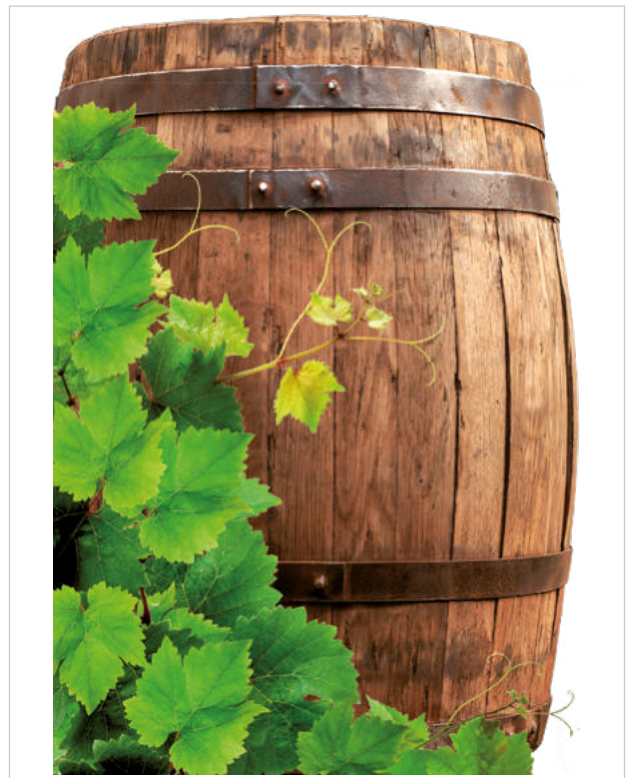

TON3G - Tonneau et feuilles de vignes
Format 68 x 98 cm
69,00 € H.T.
Egalement disponible en orientation inversée Ref. **TON3D**