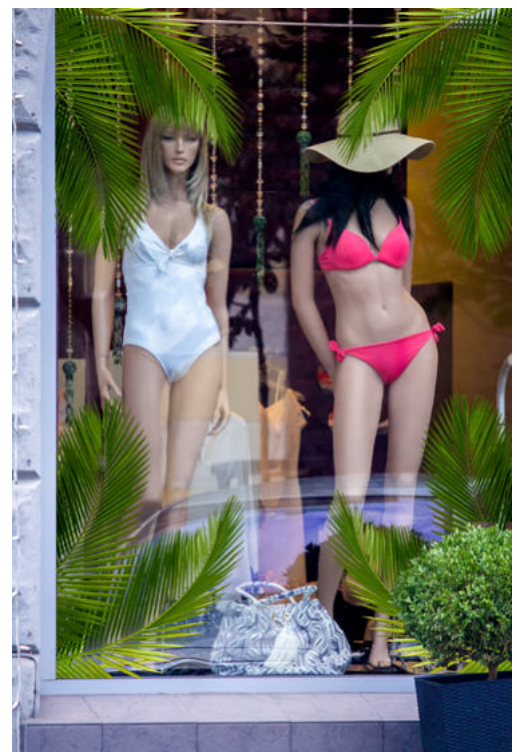

Vitrine larg. 1,60 x haut. 2,30 m composée de :
2 PALM3D-L + 2 PALM3G-L