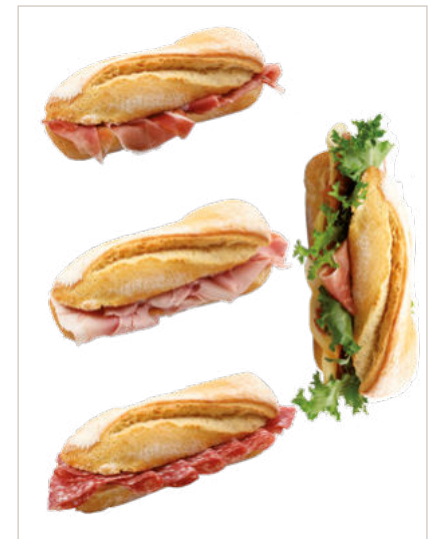

SAND2 - Sandwiches
Format 50 x 70 cm comprenant :
3 sandwiches 12 x 35 cm
+ 1 sandwich salade 17 x 40 cm
40,00 € H.T.