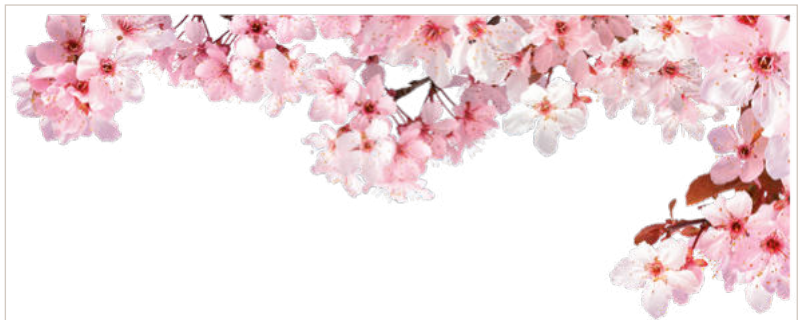

Format 32,5 x 122 cm

48,00 € H.T.

FLEURS37D - Angle de fleurs de cerisier

Format 52,5 x 135 cm

69,00 € H.T.

Egalement disponible en orientation inversée - Ref. **FLEURS37G**

FLEURS39G - Angle de fleurs aquarelle