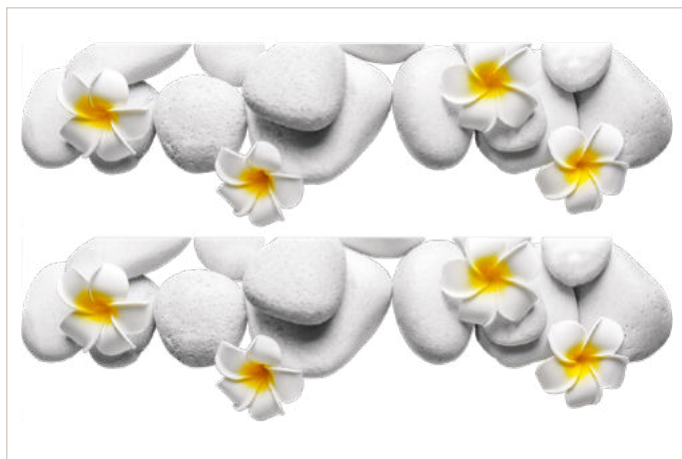

ZEN7 - Frises de galets et fleurs de frangipanier
Format 70 x 100 cm comprenant : 2 frises 28,1 x 98 cm chacune
69,00 € H.T.