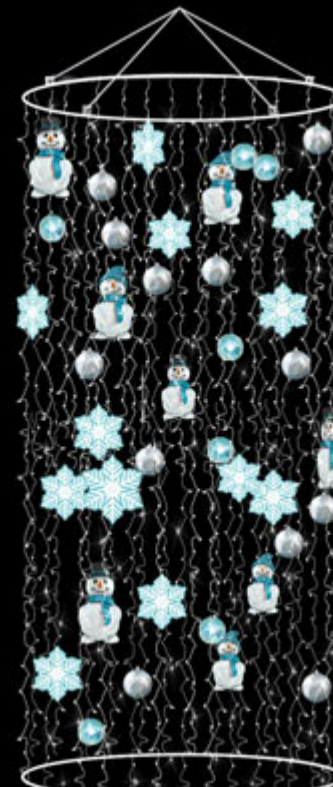

Réf AD-L300-XX-PP-GLACE

Lustre alu Ø127xH300cm- 230V - 80W-960 led's blanc froid ou chaud
scintillant 20% Flash-1 cercle haut + 1 cercle bas
décoré avec 4 kit 5 PVC et 4 kit boules