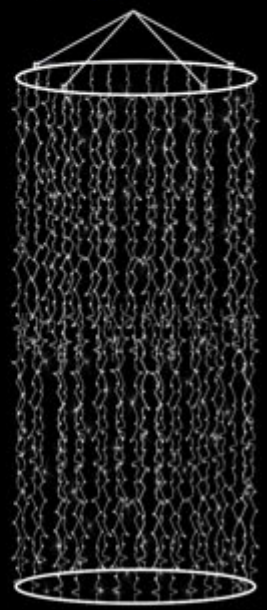

Réf AD-DC127/64-xx

Lustre alu Ø180/127/64xH240cm - 230V - 60W
3 Stalactites 720 WW led's blanc froid ou chaud
scintillant 20% Flash
Avec alimentation 1m50

Réf AD-TC180/127/64-xx

Lustre alu Ø127xH300cm
230V - 80W
Rideaux 960 WW
led's blanc froid ou chaud
scintillant 20% Flash
1 cercle haut + 1 cercle bas
Avec alimentation 1m50

Réf AD-L300-xx

Lustre alu Ø127xH150cm
230V - 40W
Rideaux 480 WW
led's blanc froid ou chaud
scintillant 20% Flash
1 cercle haut + 1 cercle bas
Avec alimentation 1m50

Réf AD-L150-xx

P.2 SPHÈRES

Toutes les hauteurs des lustres sont hors câble rajouter + 40cm

WW : Blanc froid scintillant blanc froid

UW : Blanc chaud scintillant blanc froid

VIDEO

VIDEO

- Sphère
 Ø 25cm
 Ø 40cm
 Ø 50cm
 Ø 75cm
 Ø 100cm
 Ø 130cm

Sphère Ø 25cm composé de 2 demi sphères intérieure M1, 3D,
 50 WW led's blanc froid ou chaud scintillant 20% Flash- 230V - 10W
 Câble alimentation 150cm
 Livrée en 2 parties à assembler avec attaches fournies
Réf AD-L560016-M1-25-xx

Sphère Ø 40cm composé de 2 demi sphères intérieure M1, 3D,
 100 WW led's blanc froid ou chaud scintillant 20% Flash- 230V - 10W
 Câble alimentation 150cm
 Livrée en 2 parties à assembler avec attaches fournies
Réf AD-L560015-M1-40-xx