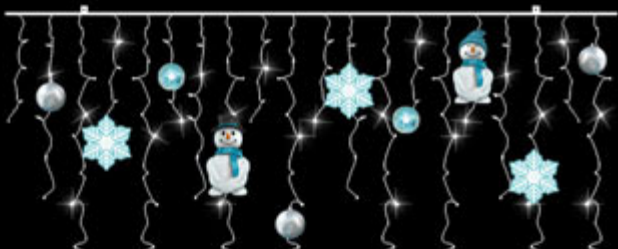

Réf AD-E75-XX-PP-GLACE

Étoile L75xH100cm - 230V - 12W
108 led's blanc froid ou chaud
scintillant 20% Flash-décorée avec 1 kit 5 PVC

Réf AD-B200-XX-PP-GLACE

Barre alu L200xH80cm - 230V - 10W-120 led's blanc froid ou chaud
scintillant 20% Flash-décoré avec 1 kit 5 PVC et 1 kit boules