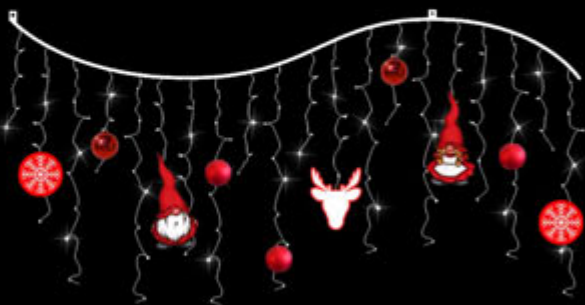

Réf AD-V190-XX-PP-SCANDI

Vague alu L190xH120cm - 230V - 10W-120 led's blanc froid ou chaud
scintillant 20% Flash-décoré avec 1 kit 5 PVC et 1 kit boules