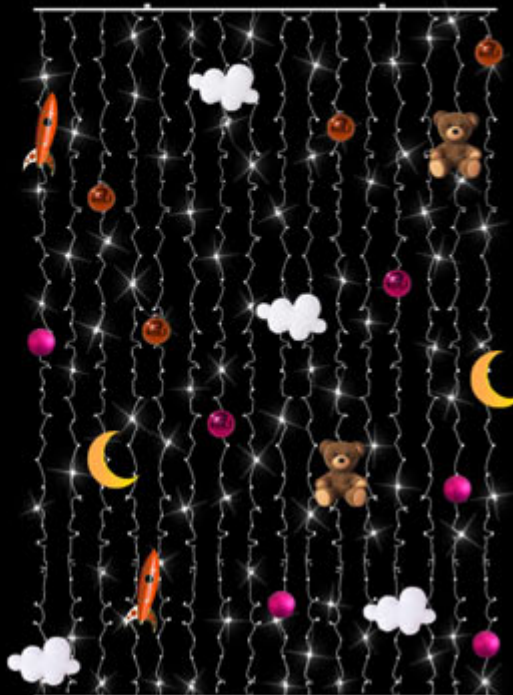

SUSPENSIONS LUMINEUSES PRÊTES A POSER

Réf AD-D90-XX-PP-SCANDI

Rideaux L200xH300cm - 230V - 40W-480 led's blanc froid ou chaud
scintillant 20% Flash-décoré avec 2 kit 5 PVC et 2 kit boules