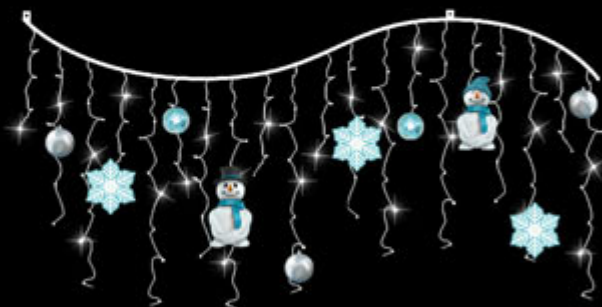

Réf AD-E75-XX-PP-GLACE

Étoile L75xH100cm - 230V - 12W
108 led's blanc froid ou chaud
scintillant 20% Flash-décorée avec 1 kit 5 PVC

Réf AD-B200-XX-PP-GLACE

Barre alu L200xH80cm - 230V - 10W-120 led's blanc froid ou chaud
scintillant 20% Flash-décoré avec 1 kit 5 PVC et 1 kit boules