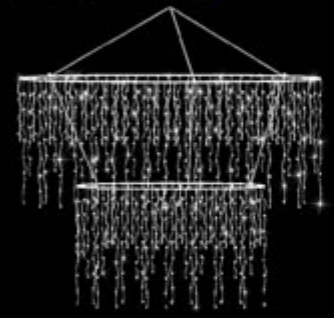

Réf AD-B200-xx

Vague alu L190xH120cm - 230V - 10W
1 Stalactite 120 WW led's blanc froid ou chaud
scintillant 20% Flash
Avec alimentation 1m50

Réf AD-V190-xx

Lustre alu Ø127xH80cm - 230V - 20W
2 Stalactites 240 UW led's blanc froid ou chaud
scintillant 20% Flash
Avec alimentation 1m50

Réf AD-C127-xx

Lustre alu Ø64xH80cm - 230V - 10W
1 Stalactite 120 UW led's blanc froid ou chaud
scintillant 20% Flash
Avec alimentation 1m50

Réf AD-C64-xx

Lustre alu Ø180xH80cm - 230V - 30W
3 Stalactites 360 WW led's blanc froid ou chaud
scintillant 20% Flash
Avec alimentation 1m50

Réf AD-C180-xx

Double Lustre alu Ø180/127xH160cm - 230V - 50W
5 Stalactites 600 WW led's blanc froid ou chaud
scintillant 20% Flash
Avec alimentation 1m50

Réf AD-DC180/127-xx

Double Lustre alu Ø127/64xH160cm - 230V - 30W
3 Stalactites 360 WW led's blanc froid ou chaud
scintillant 20% Flash
Avec alimentation 1m50