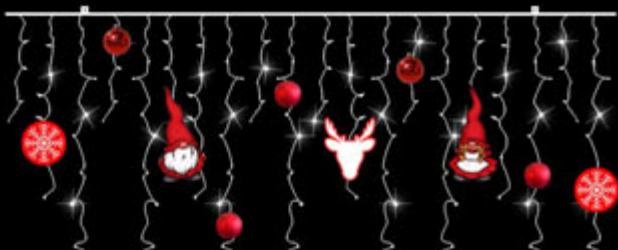

Réf AD-B200-XX-PP-SCANDI

Barre alu L200xH80cm - 230V - 10W-120 led's blanc froid ou chaud
scintillant 20% Flash-décoré avec 1 kit 5 PVC et 1 kit boules