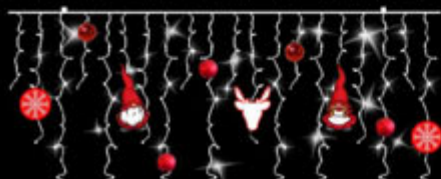

LES INCONTOURNABLES

Par DécoCréa

DECORS DE NOËL PERSONNALISABLES

Pas de limite à vos envies : Choisissez le modèle - Choisissez le thème !

**NOËL
SCANDI
- NAVE**

**NOËL
TRADI
- TION**

**NOËL
JOUETS**

**NOËL
SUCRÉ**

**NOËL
GLACÉ**

P.1 MOTIFS RIDEAUX VAGUES LUSTRES

Toutes les hauteurs des lustres sont hors câble rajouter + 40cm

Choix de la couleur de led
Remplacer **XX**
par :

WW :  Blanc froid
scintillant blanc froid