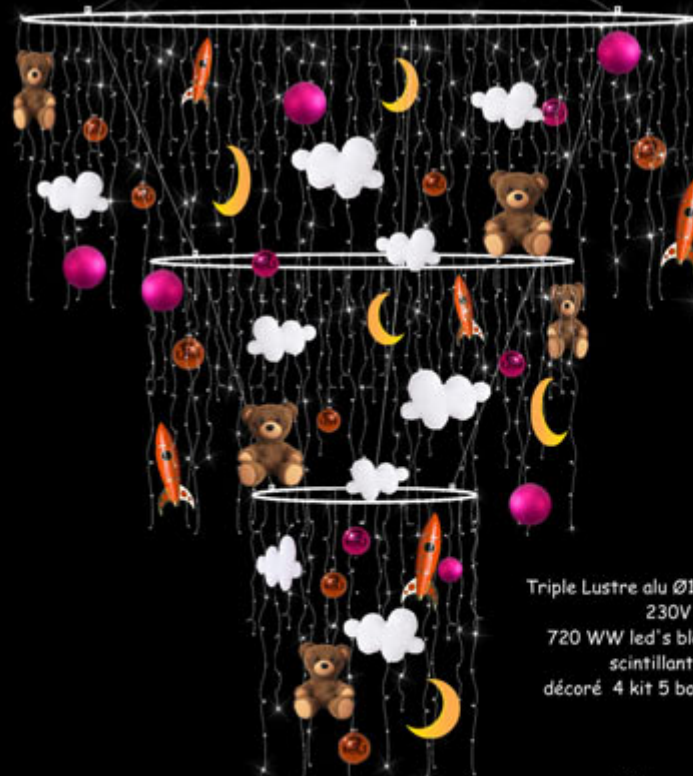

Triple Lustre alu Ø180/127/64xH240cm
230V - 60W
720 WW led's blanc froid ou chaud
scintillant 20% Flash
décoré 4 kit 5 boules et 5 kit 5 PVC