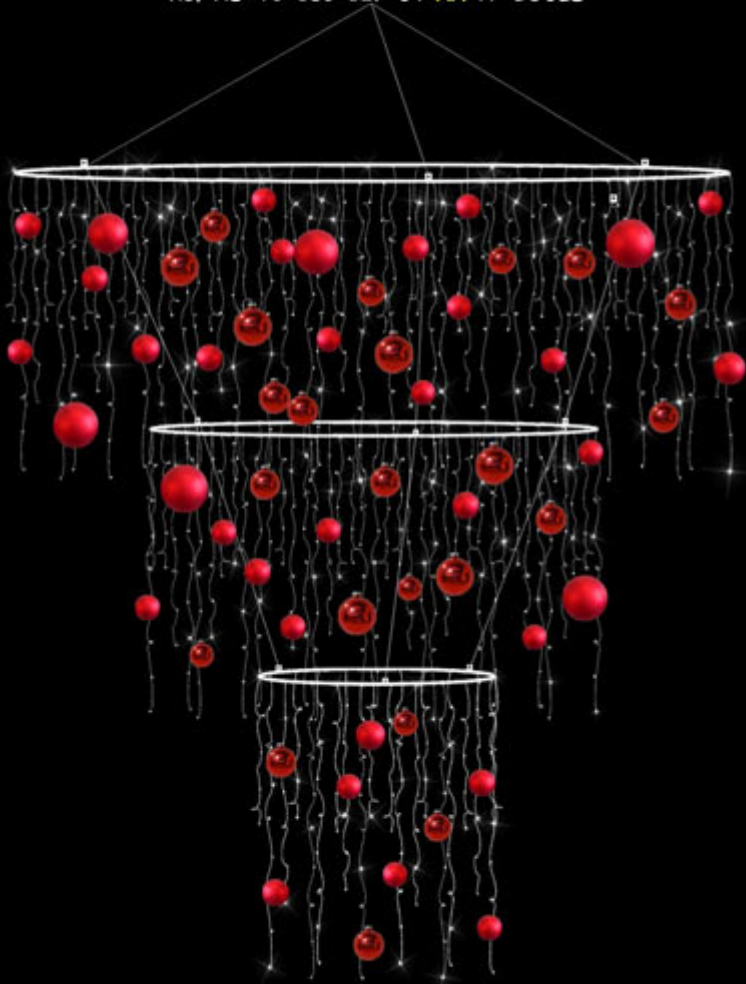

Toutes les hauteurs sont hors câble, rajouter + 40cm

Réf AD-TC-180-127-64-XX-PP-BOULE

Triple Lustre alu Ø180/127/64xH240cm - 230V - 60W
720 WW led's blanc froid ou chaud scintillant 20% Flash
décoré 12 kit 5 boules 10cm