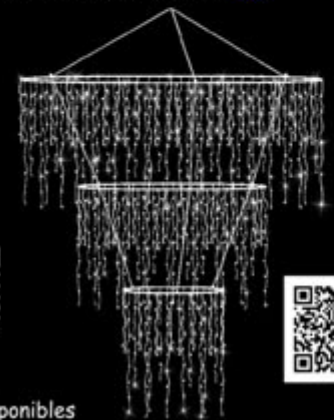

Réf AD-C180-xx

Double Lustre alu Ø180/127xH160cm - 230V - 50W
5 Stalactites 600 WW led's blanc froid ou chaud
scintillant 20% Flash
Avec alimentation 1m50

Réf AD-DC180/127-xx

Double Lustre alu Ø127/64xH160cm - 230V - 30W
3 Stalactites 360 WW led's blanc froid ou chaud
scintillant 20% Flash
Avec alimentation 1m50

Réf AD-DC127/64-xx

Lustre alu Ø180/127/64xH240cm - 230V - 60W
3 Stalactites 720 WW led's blanc froid ou chaud
scintillant 20% Flash
Avec alimentation 1m50

Réf AD-TC180/127/64-xx

Lustre alu Ø127xH300cm
230V - 80W
Rideaux 960 WW
led's blanc froid ou chaud
scintillant 20% Flash
1 cercle haut + 1 cercle bas
Avec alimentation 1m50