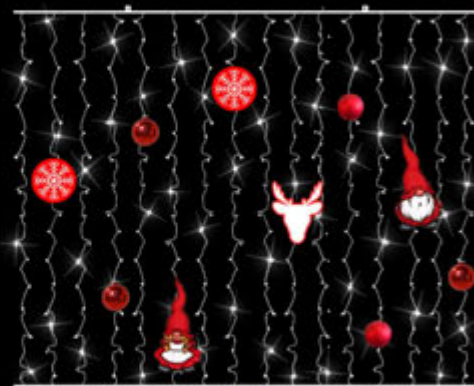

Réf AD-R150-XX-PP-SCANDI

Rideaux L200xH150cm - 230V - 20W
240 led's blanc froid ou chaud scintillant 20% Flash
1 barre haut + 1 barre bas-décoré avec 1 kit 5 PVC et 1 kit boules