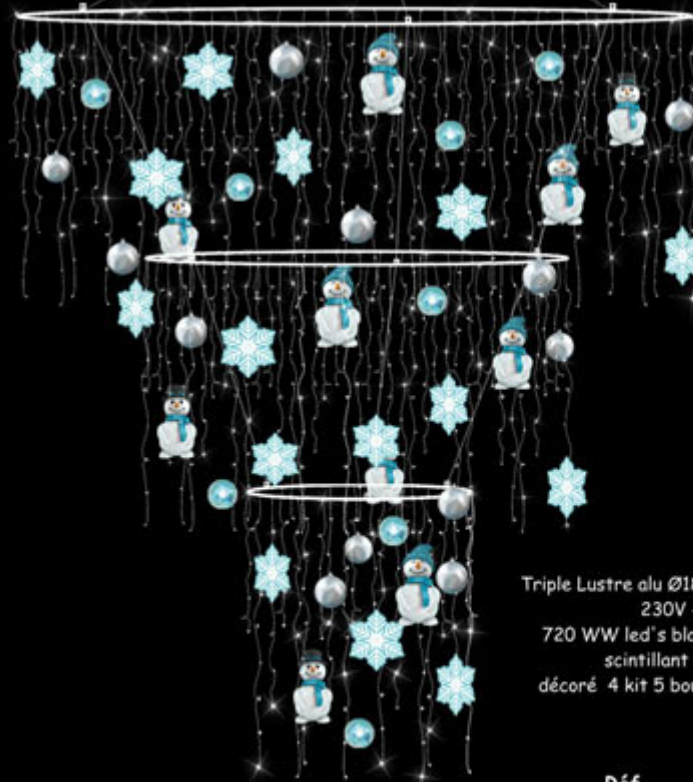

Triple Lustre alu Ø180/127/64xH240cm
230V - 60W
720 WW led's blanc froid ou chaud
scintillant 20% Flash
décoré 4 kit 5 boules et 5 kit 5 PVC