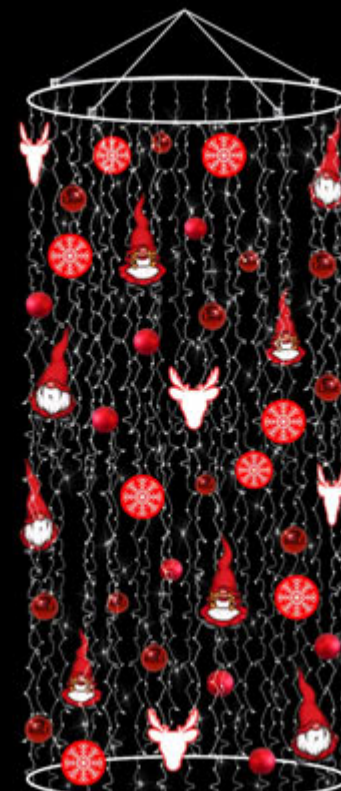

Réf AD-L300-XX-PP-SCANDI

Lustre alu Ø127xH300cm- 230V - 80W-960 led's blanc froid ou chaud
scintillant 20% Flash-1 cercle haut + 1 cercle bas
décoré avec 4 kit 5 PVC et 4 kit boules