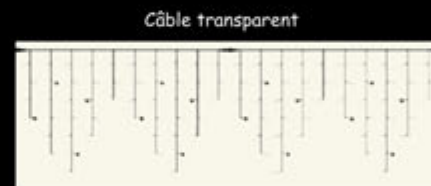

Rideaux L200xH150cm - 230V - 20W sans alimentation
Rideaux 240 WW led's blanc froid ou chaud
scintillant 20% Flash
Réf AD-R150-SB-xx

Rideaux L200xH300cm - 230V - 40W sans alimentation
Rideaux 480 WW led's blanc froid ou chaud
scintillant 20% Flash
Réf AD-R300-SB-xx

Stalactites L200xH80cm - 230V - 10W sans alimentation
Stalactites 120 WW led's blanc froid ou chaud
scintillant 20% Flash
Réf AD-S200/80-SB-xx

Stalactites L240xH40cm - 230V - 10W sans alimentation
Stalactites 68 UW led's blanc froid ou chaud
scintillant 20% Flash
Réf AD-S200/80-SB-xx

Alimentation
Réf AD-ALIM15

Rallonge 2 mètres
Réf AD-RAL-2M

Rallonge 5 mètres
Réf AD-RAL-5M

Connecteur en T blanc
Réf AD-CONNECT-T