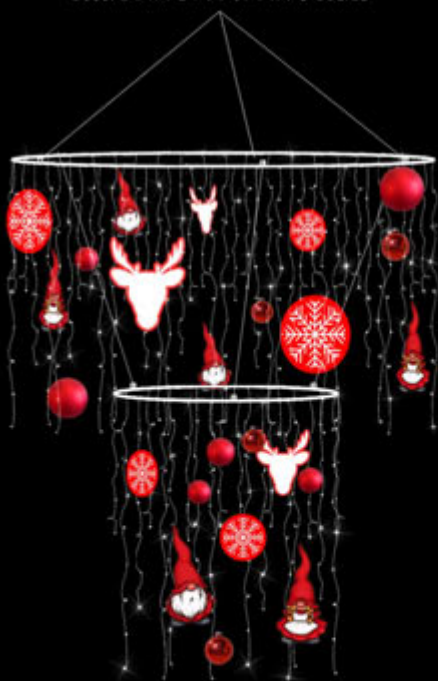

Réf AD-DC127-64-XX-PP-SCANDI

Lustre alu Ø64/127xH160cm - 230V - 30W
360 led's blanc froid ou chaud
scintillant 20% Flash-décoré 3 kit 5 PVC et 2 kit 5 boules