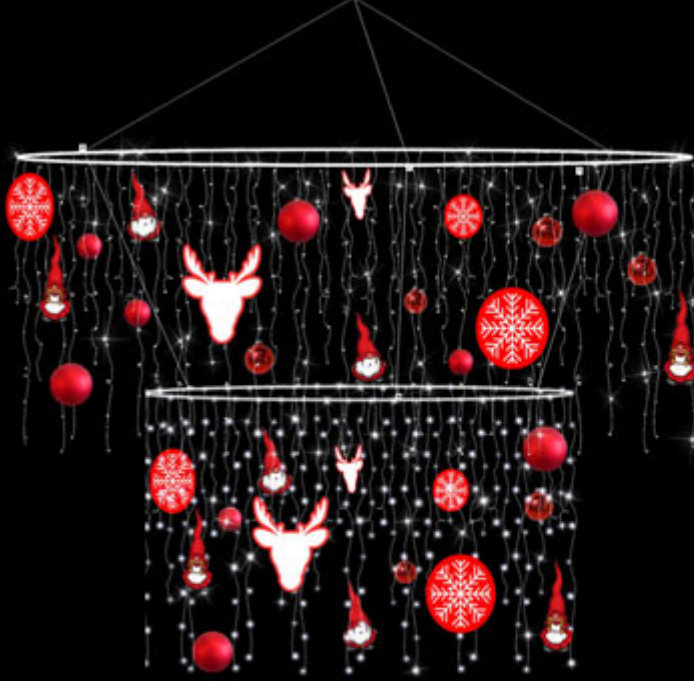

Réf AD-DC180-127-XX-PP-SCANDI

Lustre alu Ø127/180xH160cm - 230V - 50W
600 led's blanc froid ou chaud
scintillant 20% Flash-décoré 4 kit 5 PVC et 3 kit 5 boules