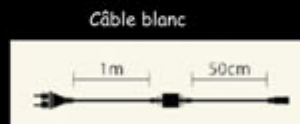

Rideaux L200xH150cm - 230V - 20W sans alimentation
Rideaux 240 WW led's blanc froid ou chaud
scintillant 20% Flash
Réf AD-R150-SB-xx

Rideaux L200xH300cm - 230V - 40W sans alimentation
Rideaux 480 WW led's blanc froid ou chaud
scintillant 20% Flash
Réf AD-R300-SB-xx

Stalactites L200xH80cm - 230V - 10W sans alimentation
Stalactites 120 WW led's blanc froid ou chaud
scintillant 20% Flash
Réf AD-S200/80-SB-xx

Stalactites L240xH40cm - 230V - 10W sans alimentation
Stalactites 68 UW led's blanc froid ou chaud
scintillant 20% Flash
Réf AD-S200/80-SB-xx

Alimentation
Réf AD-ALIM15

Rallonge 2 mètres
Réf AD-RAL-2M

Rallonge 5 mètres
Réf AD-RAL-5M

Connecteur en T blanc
Réf AD-CONNECT-T