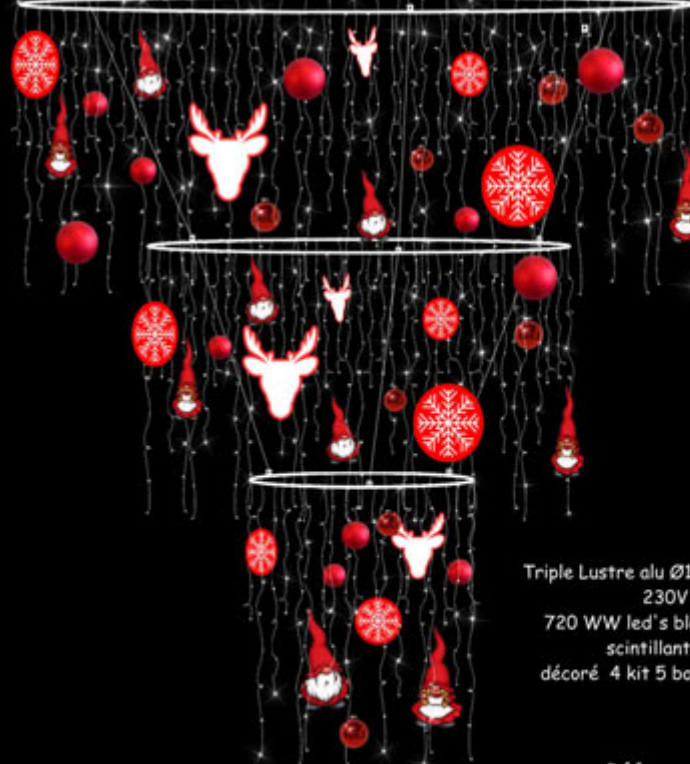

Triple Lustre alu Ø180/127/64xH240cm
230V - 60W
720 WW led's blanc froid ou chaud
scintillant 20% Flash
décoré 4 kit 5 boules et 5 kit 5 PVC

Réf
AD-TC-180-127-64-XX-PP-BOULE et PVC SCANDI