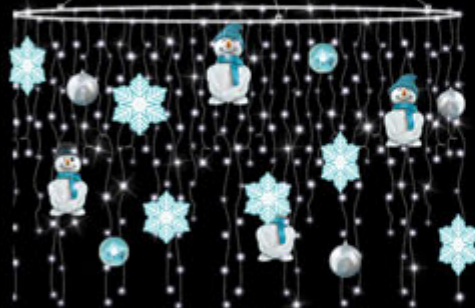

Réf AD-C127-XX-PP-GLACE

Lustre alu Ø127xH80cm - 230V - 20W
240 led's blanc froid ou chaud
scintillant 20% Flash-décoré 2 kit 5 PVC et 1 kit 5 boules