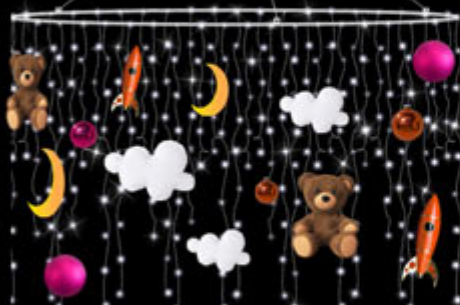

Réf AD-C127-XX-PP-JOUET

Lustre alu Ø127xH80cm - 230V - 20W
240 led's blanc froid ou chaud
scintillant 20% Flash-décoré 2 kit 5 PVC et 1 kit 5 boules