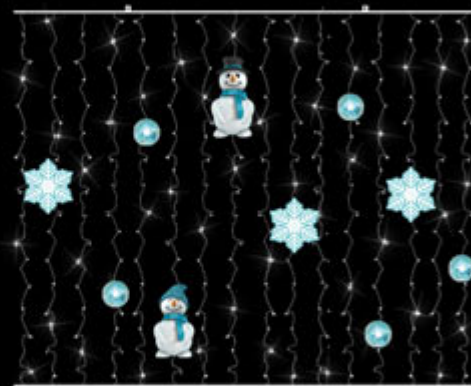

Réf AD-R150-XX-PP-GLACE

Rideaux L200xH150cm - 230V - 20W
240 led's blanc froid ou chaud scintillant 20% Flash
1 barre haut + 1 barre bas-décoré avec 1 kit 5 PVC et 1 kit boules