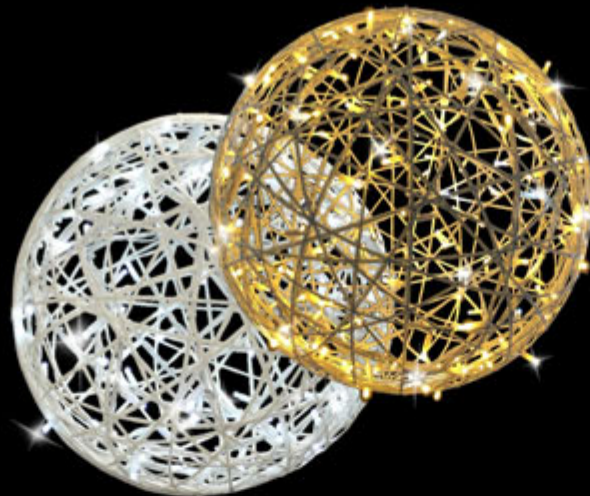

Réf AD-L300-xx

Lustre alu Ø127xH150cm
230V - 40W
Rideaux 480 WW
led's blanc froid ou chaud
scintillant 20% Flash
1 cercle haut + 1 cercle bas
Avec alimentation 1m50

Réf AD-L150-xx

P.2 SPHÈRES

Toutes les hauteurs des lustres sont hors câble rajouter + 40cm

WW : Blanc froid scintillant blanc froid

UW : Blanc chaud scintillant blanc froid

VIDEO

VIDEO

- Sphère
 Ø 25cm
 Ø 40cm
 Ø 50cm
 Ø 75cm
 Ø 100cm
 Ø 130cm

Sphère Ø 25cm composé de 2 demi sphères intérieure M1, 3D,
 50 WW led's blanc froid ou chaud scintillant 20% Flash- 230V - 10W
 Câble alimentation 150cm
 Livrée en 2 parties à assembler avec attaches fournies
Réf AD-L560016-M1-25-xx

Sphère Ø 40cm composé de 2 demi sphères intérieure M1, 3D,
 100 WW led's blanc froid ou chaud scintillant 20% Flash- 230V - 10W
 Câble alimentation 150cm
 Livrée en 2 parties à assembler avec attaches fournies
Réf AD-L560015-M1-40-xx