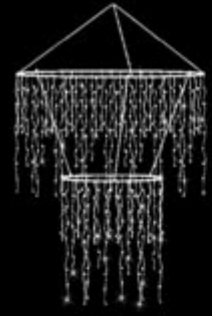

Réf AD-C180-xx

Double Lustre alu Ø180/127xH160cm - 230V - 50W
5 Stalactites 600 WW led's blanc froid ou chaud
scintillant 20% Flash
Avec alimentation 1m50

Réf AD-DC180/127-xx

Double Lustre alu Ø127/64xH160cm - 230V - 30W
3 Stalactites 360 WW led's blanc froid ou chaud
scintillant 20% Flash
Avec alimentation 1m50

Réf AD-DC127/64-xx

Lustre alu Ø180/127/64xH240cm - 230V - 60W
3 Stalactites 720 WW led's blanc froid ou chaud
scintillant 20% Flash
Avec alimentation 1m50

Réf AD-TC180/127/64-xx

Lustre alu Ø127xH300cm
230V - 80W
Rideaux 960 WW
led's blanc froid ou chaud
scintillant 20% Flash
1 cercle haut + 1 cercle bas
Avec alimentation 1m50