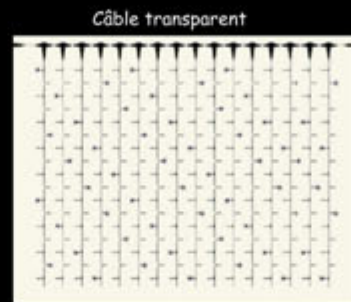

Rideaux L200xH150cm - 230V - 20W sans alimentation
Rideaux 240 WW led's blanc froid ou chaud
scintillant 20% Flash
Réf AD-R150-SB-xx

Rideaux L200xH300cm - 230V - 40W sans alimentation
Rideaux 480 WW led's blanc froid ou chaud
scintillant 20% Flash
Réf AD-R300-SB-xx

Stalactites L200xH80cm - 230V - 10W sans alimentation
Stalactites 120 WW led's blanc froid ou chaud
scintillant 20% Flash
Réf AD-S200/80-SB-xx

Stalactites L240xH40cm - 230V - 10W sans alimentation
Stalactites 68 UW led's blanc froid ou chaud
scintillant 20% Flash
Réf AD-S200/80-SB-xx

Alimentation
Réf AD-ALIM15

Rallonge 2 mètres
Réf AD-RAL-2M

Rallonge 5 mètres
Réf AD-RAL-5M

Connecteur en T blanc
Réf AD-CONNECT-T