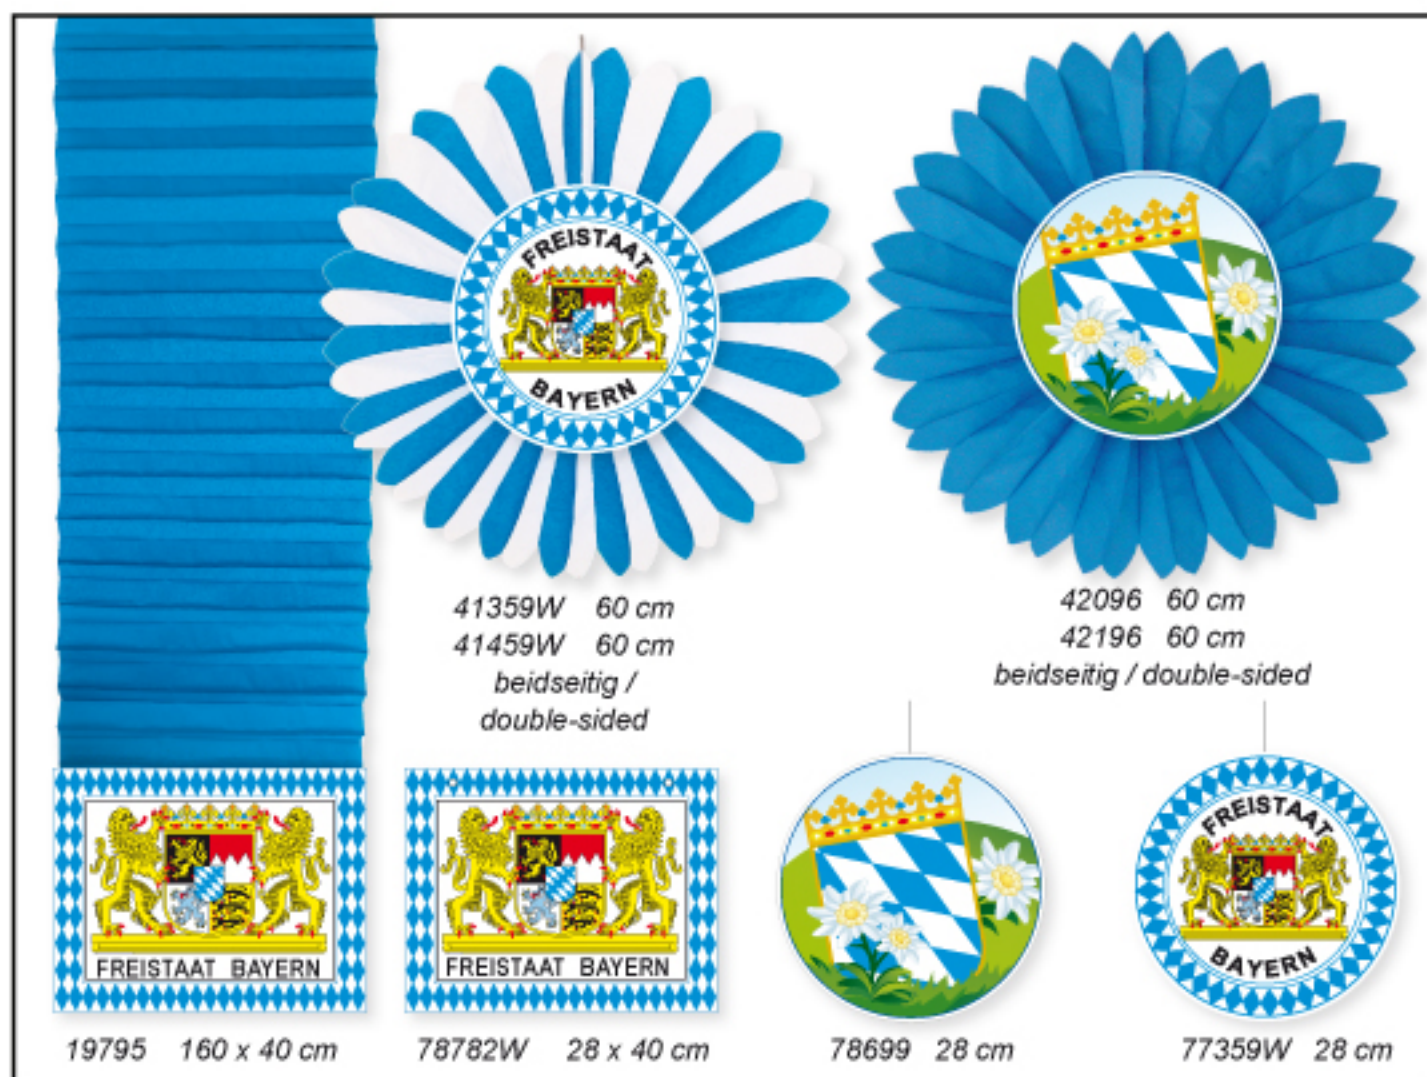

78730K
40 x 28 cm

78678F
28 cm

SET: 4 Stk./pcs.
79557B
55 x 14 cm

77147F 22 cm

78730B
40 x 28 cm

75447F 22 cm

79143B
38 x 15 cm

O' ZAPFT IS