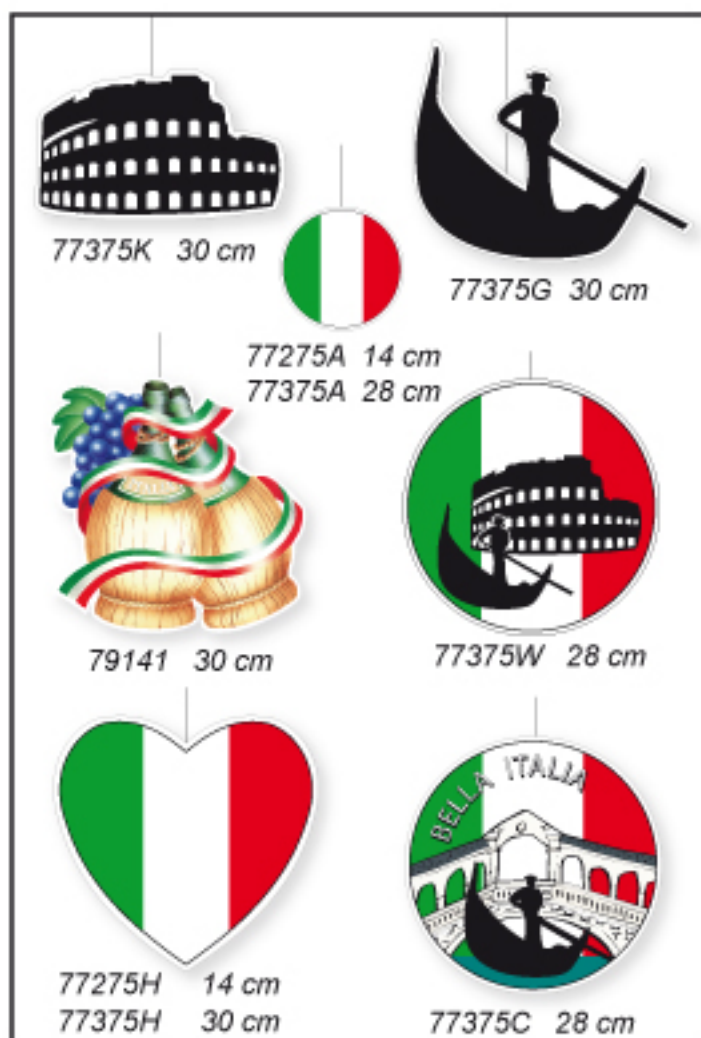

42134J 60 cm

beidseitig / double-sided

78334J 28 cm

78334D 28 cm

77258H 14 cm

77358H 28 cm

78334C 28 cm

78334Z 28 cm

77358V 28 cm

77258A 14 cm

77358A 28 cm

78334K 28 cm

77358T 28 cm

77134J 22 cm

78834J
75 x 28 cm

BRASILIEN - BRAZIL - BRASIL

INDIEN - INDIA - BHĀRAT

MEXIKO - MEXICO - MÉXICO

14441S 3m

14396 4 m

41396H 60 cm
41496H 60 cm
doppelseitig / double-sided

41396F 60 cm
41496F 60 cm
doppelseitig / double-sided

77396P
28 x 32 cm

77396C
28 cm