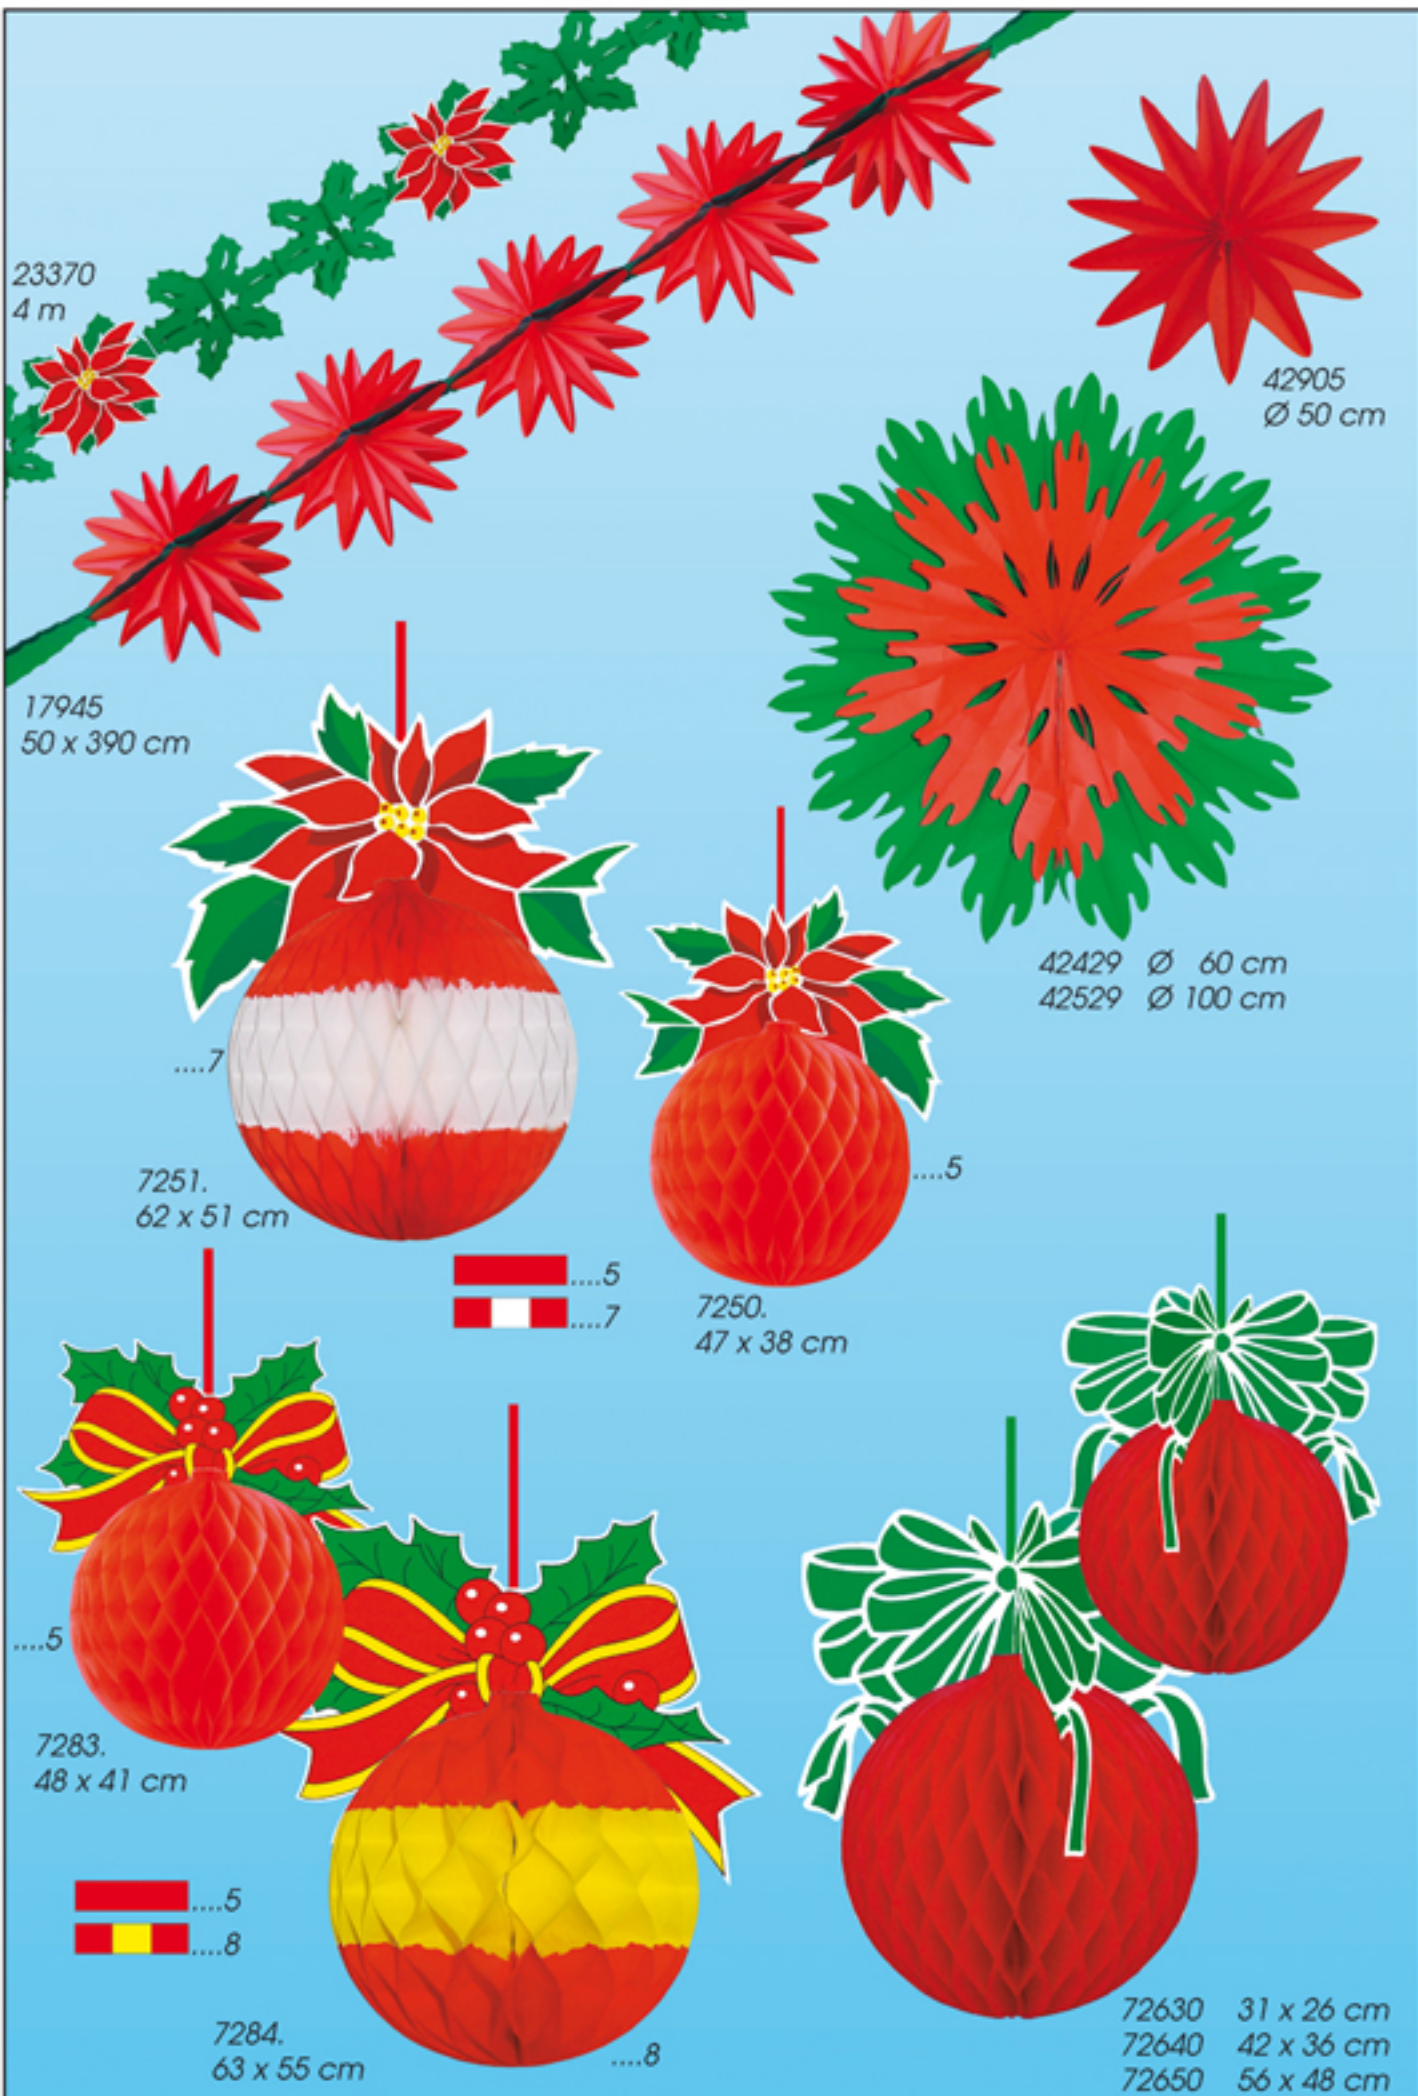

79190
150 x 35 cm

72430
85 x 50 cm

45269 65 x 60 cm
Druck doppelseitig
double-sided

72325
50 x 50 cm

.....5
.....7
.....8

7122. 45 x 40 cm
7123. 60 x 55 cm

Metallic cardboard

Metalkarton