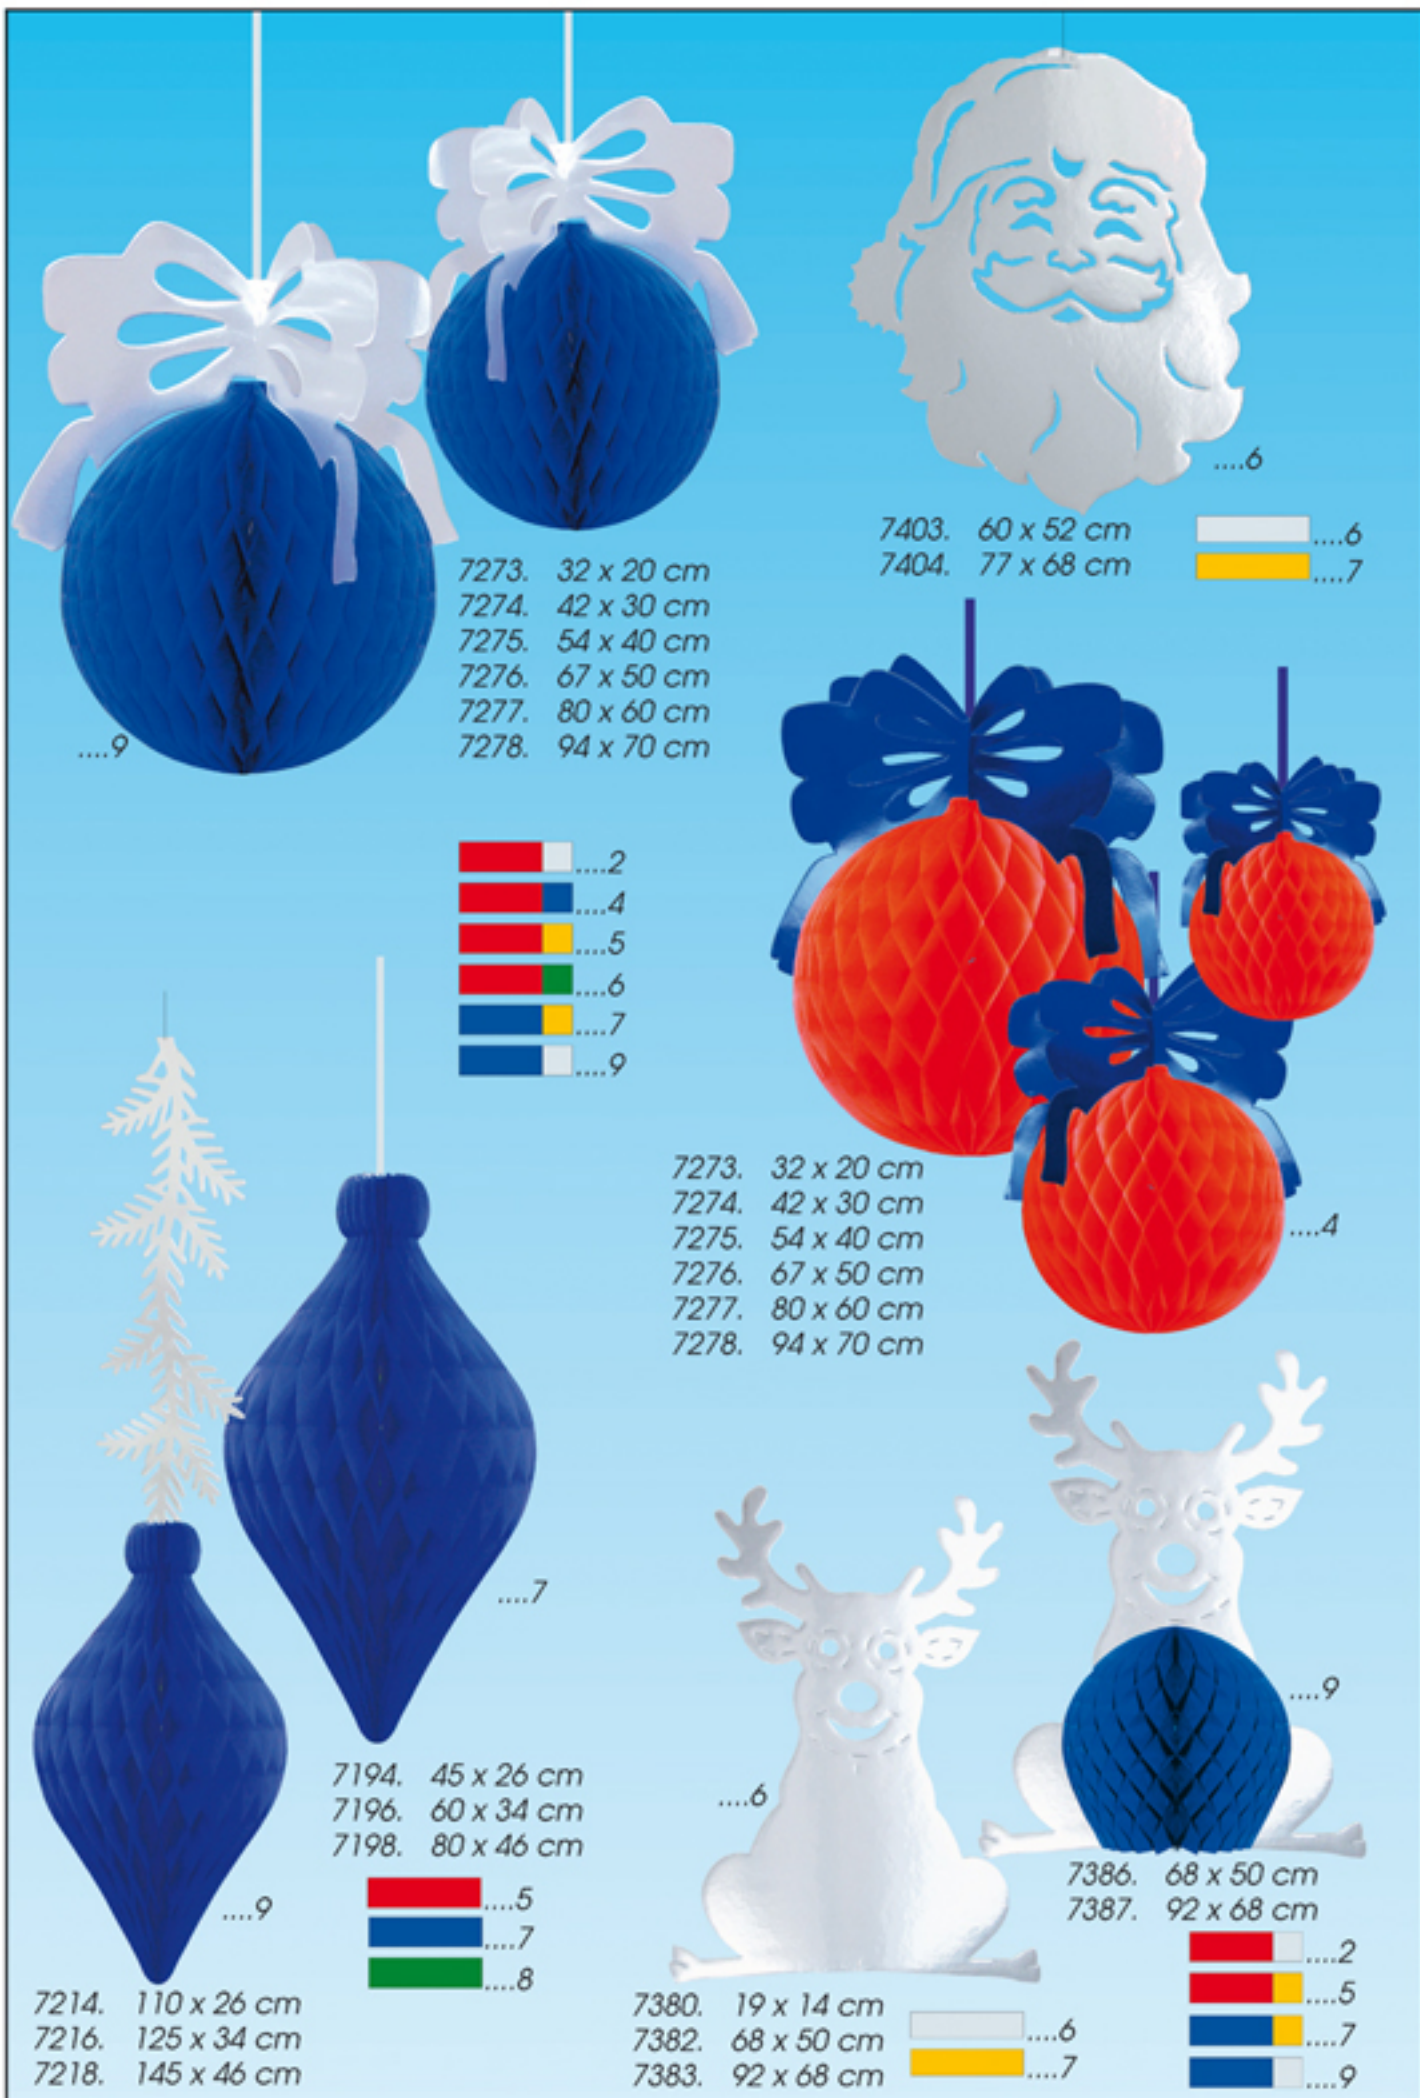

7273. 32 x 20 cm
7274. 42 x 30 cm
7275. 54 x 40 cm
7276. 67 x 50 cm
7277. 80 x 60 cm
7278. 94 x 70 cm

....9