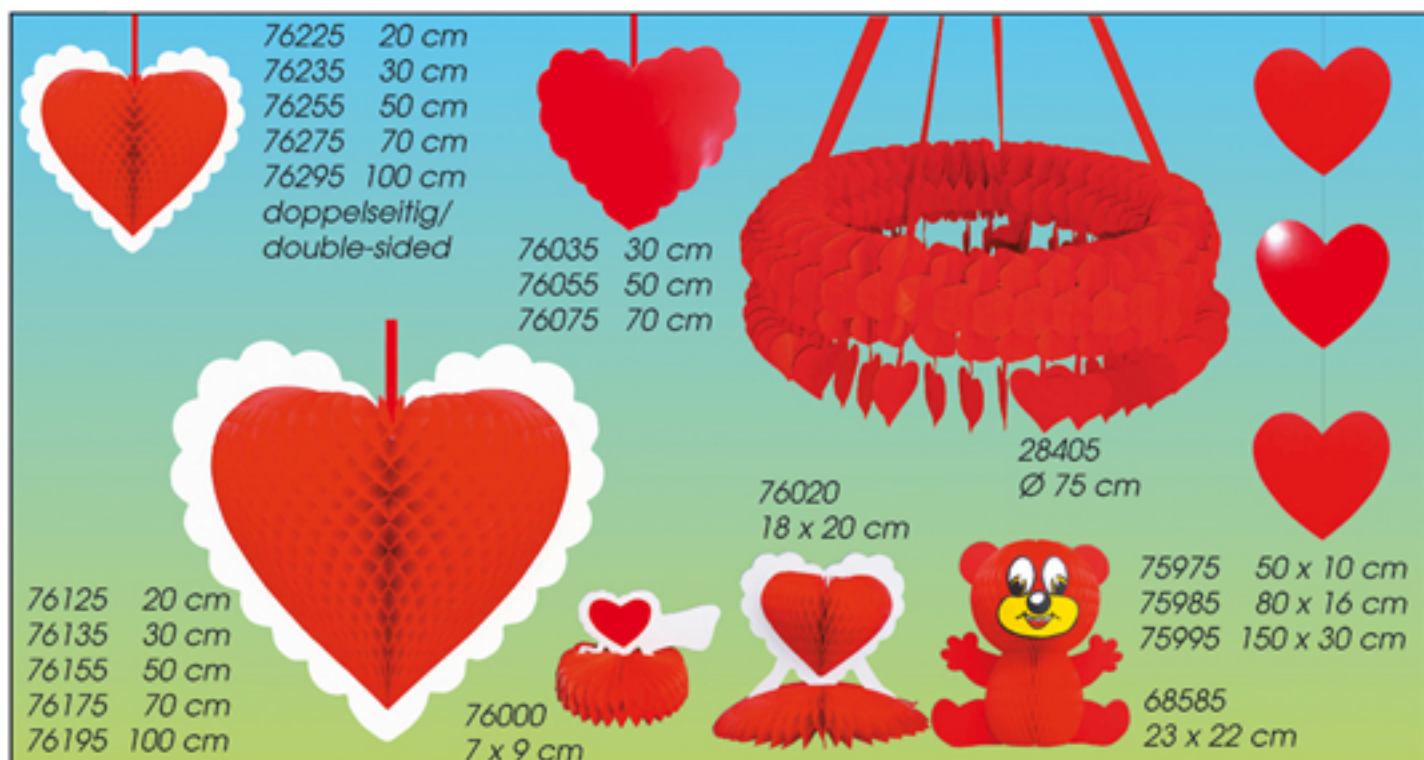

14683
3 m

75530 43 x 48 cm
sortiert/assorted

75443 20 cm

78030 11 x 16 cm

42023 Ø 60 cm
sortiert/assorted

66810 22 cm
66830 32 cm
66880 80 cm

63890
14 x 11 cm

6682. 22 cm
6684. 32 cm

6680.
21 x 10 cm

6690.
38 x 28 cm

HAPPY NEW YEAR3
BUON ANNO6
BONNE ANNÉE7
PROSIT NEUJAHR9

.....1
.....3

.....3

29087
15 x 200 cm

—❤️ VALENTINSTAG ❤️—

29186
15 x 220 cm