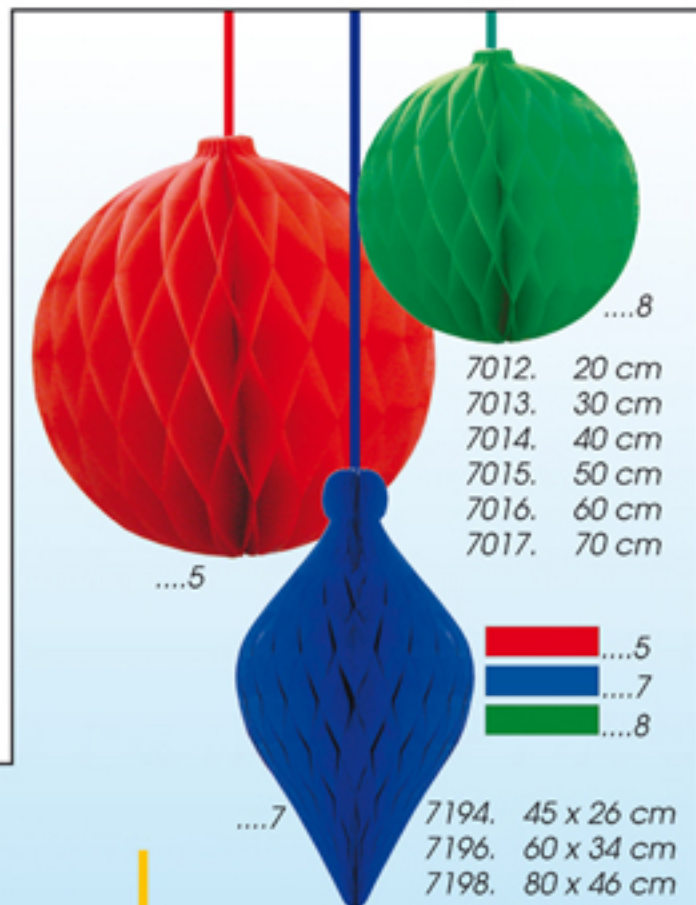

79190
150 x 35 cm

72430
85 x 50 cm

45269 65 x 60 cm
Druck doppelseitig
double-sided

72325
50 x 50 cm

.....5
.....7
.....8

7122. 45 x 40 cm
7123. 60 x 55 cm

Metallic cardboard

Metalkarton