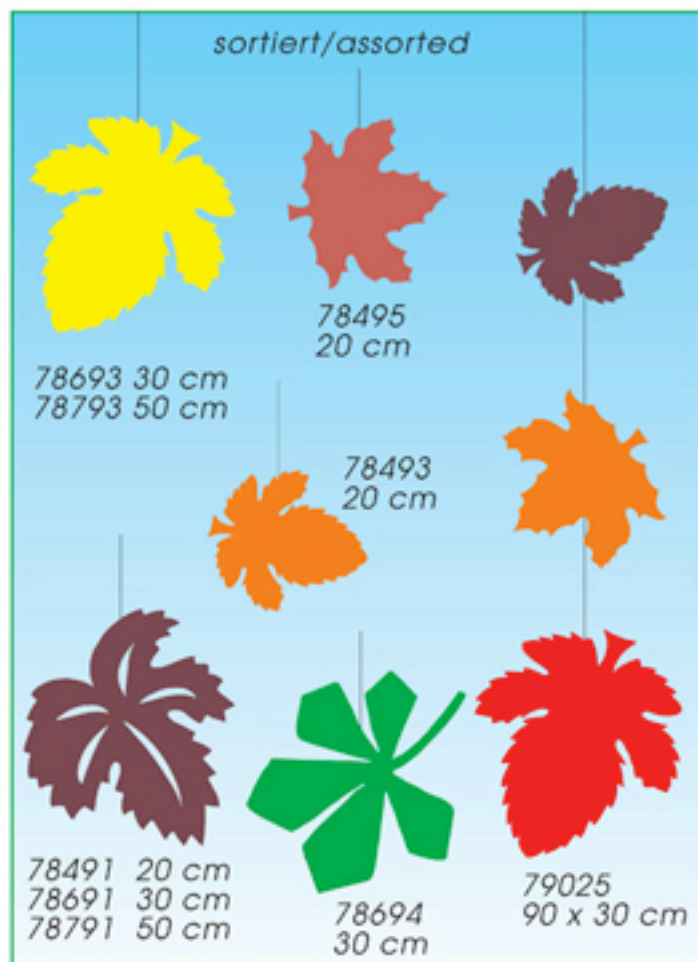

67400
35 x 12 cm
sortiert/assorted

....7

....2

1983. 160 x 38 cm
1993. 160 x 38 cm
beldseitig /
double-sided

6762. 19 x 23 cm
6764. 30 x 40 cm
6765. 40 x 54 cm

6762. 19 x 23 cm
6764. 30 x 40 cm
6765. 40 x 54 cm

67524
28 x 40 cm

67514
28 x 40 cm

67700
23 x 34 cm

22140 3 m

64620 20 cm
64630 30 cm
64640 40 cm
64650 50 cm

78617
28 x 17 cm

78680
28 cm

64120 20 cm
64130 30 cm
64150 50 cm

.... 2
.... 5
.... 7

... 65

788..
75 x 28 cm

... 62 ... 65 ... 67

79065
105 x 28 cm

78620 28 cm
sortiert/assorted

19847 160 x 32 cm

19947 160 x 32 cm
beidseitig/
double-sided

42081 Ø 60 cm
42181 Ø 60 cm
beidseitig/
double-sided

79771
180 x 28 cm

78681 28 cm

12039
4 m

79773
180 x 36 cm

197.. ...15
135 x 25 cm

...04
...15

78683
36 cm