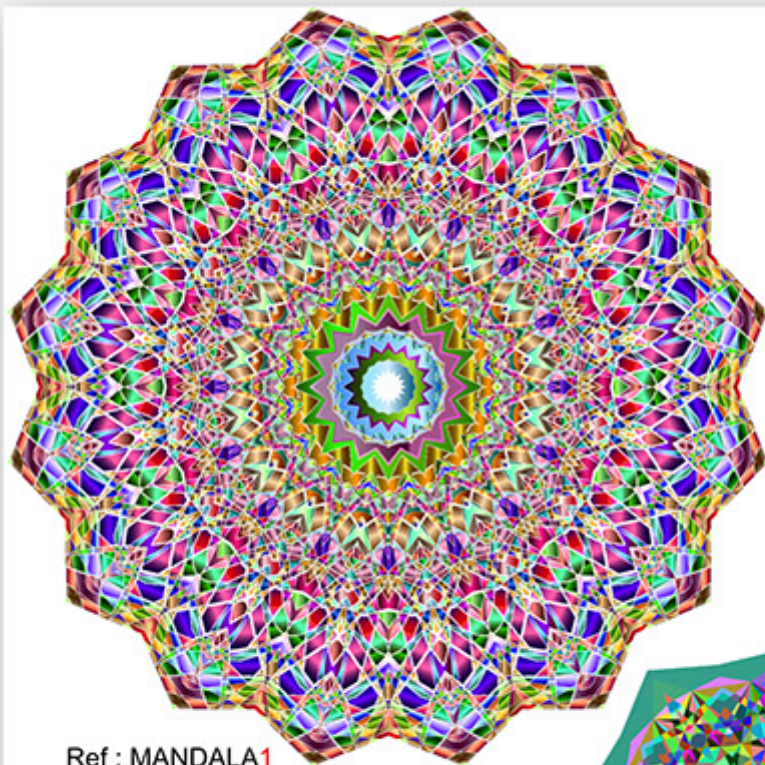

Décoration Maghreb

LIVRAISON 8 JOURS OUVRÉS
à réception de votre commande

Ref : MANDALA1

Ref : MANDALA2

Ref : MANDALA3

Ref : MANDALA4

Ref : MANDALAx
Mandala
PVC ignifugé découpé
à la forme Recto/verso
Epaisseur 5mm
Trous de suspension