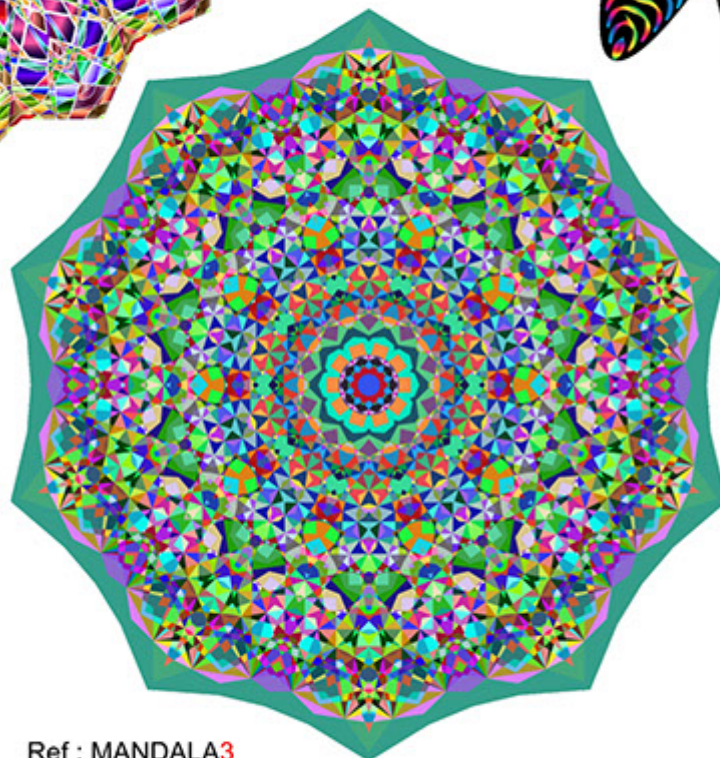

Décoration Maghreb

LIVRAISON 8 JOURS OUVRÉS
à réception de votre commande

Ref : MANDALA1

Ref : MANDALA2

Ref : MANDALA3

Ref : MANDALA4

Ref : MANDALAx
Mandala
PVC ignifugé découpé
à la forme Recto/verso
Epaisseur 5mm
Trous de suspension