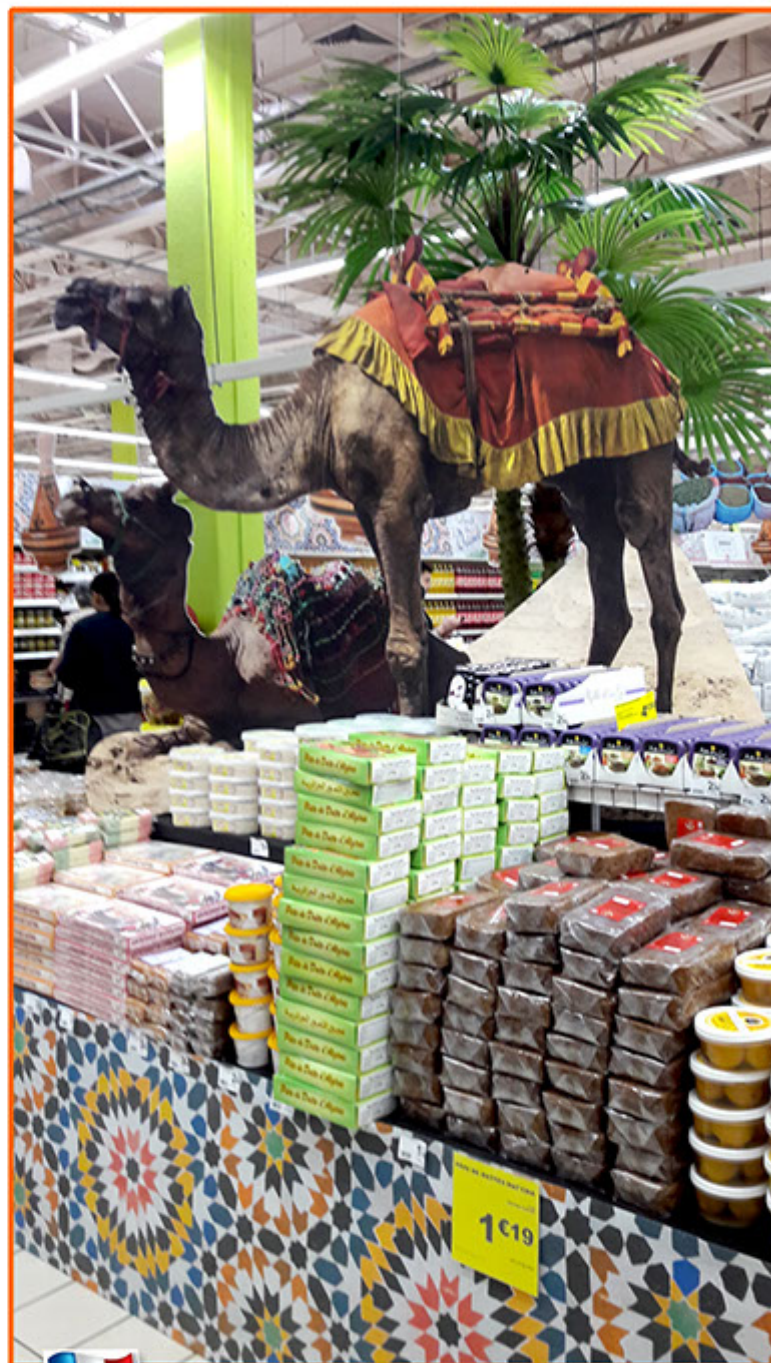

Ref : PORTEORIENT1
Porte orientale
PVC ignifugé découpé
à la forme Recto/verso
Epaisseur 5mm
Trous de suspension

L0,83xH1,50m
Tarif 88,40€

L1,10xH2,00m
Tarif 156,20€

Produits exclusifs Décocréa

Tarifs HT port en sus - * A réception de votre commande