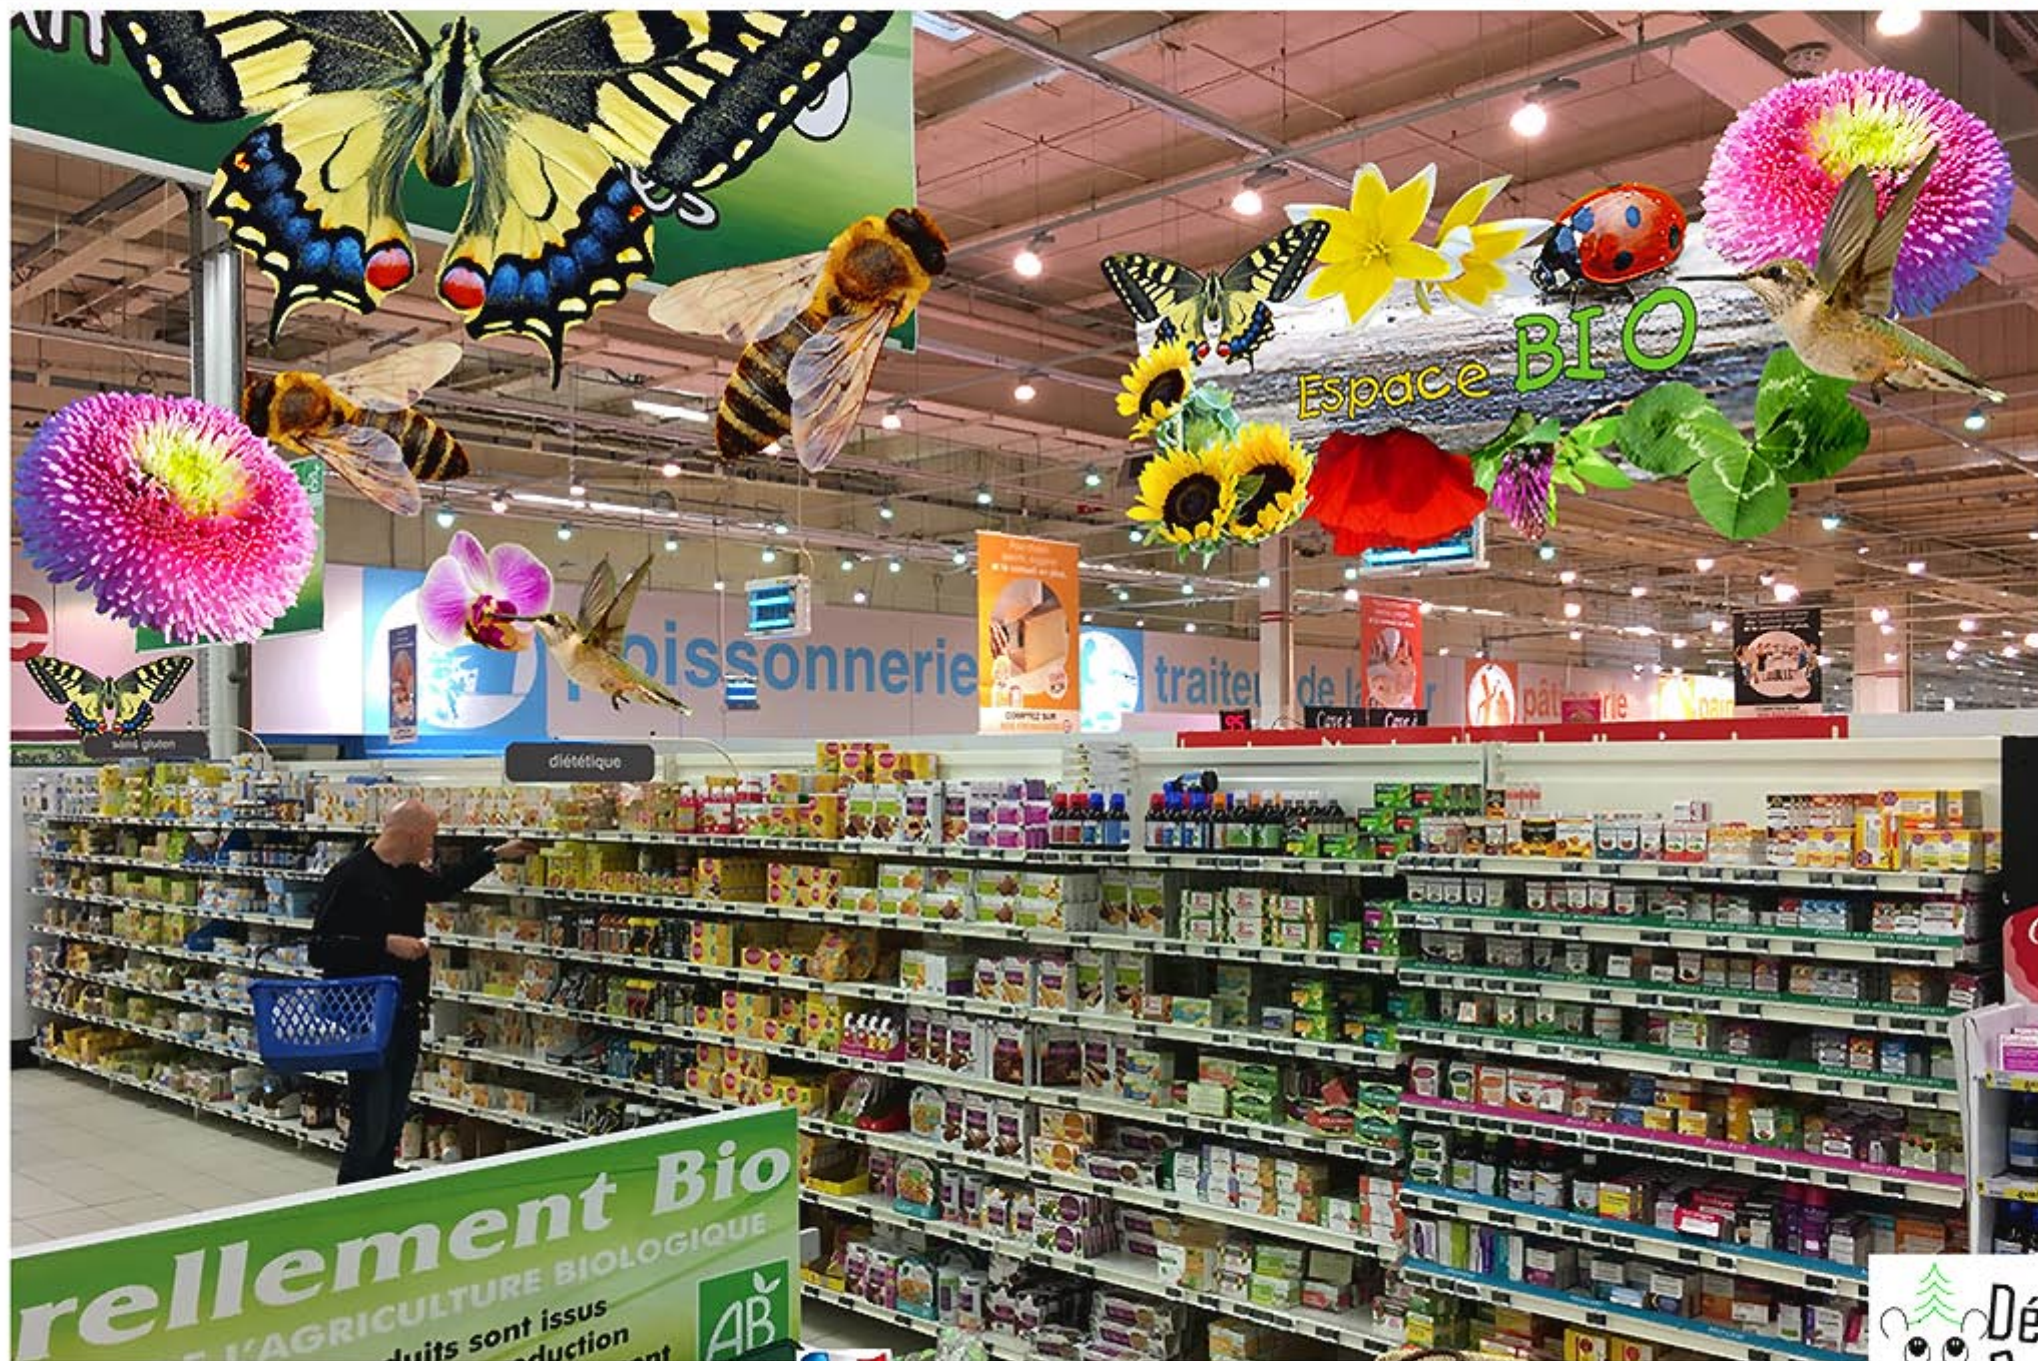

L1,01xH0,50m  
Tarif 35,86€

L1,82xH0,90m  
Tarif 116,30€

**Produits exclusifs Décocréa**

Tarifs HT port en sus - \* A réception de votre commande

Photo non contractuelle  
Produits réalisés sur mesure et déclinables en différentes tailles - nous consulter