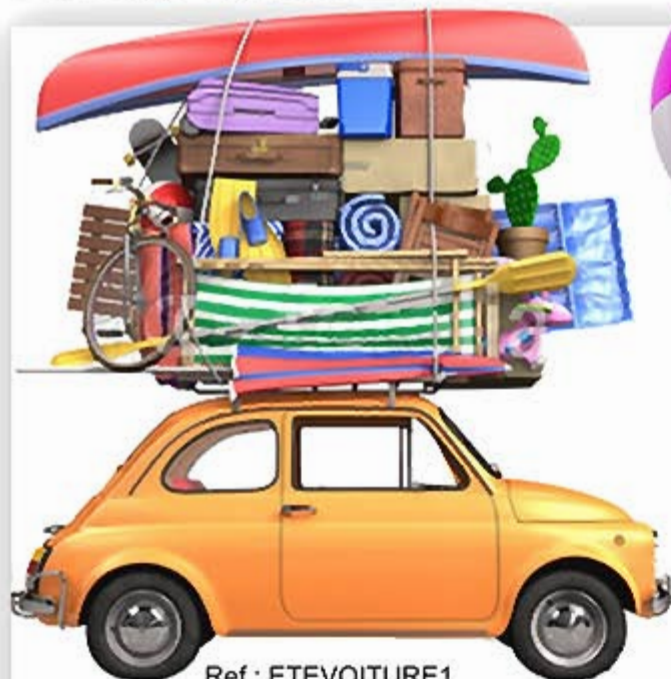

Décoration ETE

LIVRAISON 8 JOURS OUVRÉS
à réception de votre commande

Ref : ETEVOITURE1
Départ en voiture
PVC ignifugé découpé
à la forme Recto/verso
Ep 5mm - Trous de suspension
L1,24xH1,25m
Tarif 110,05€