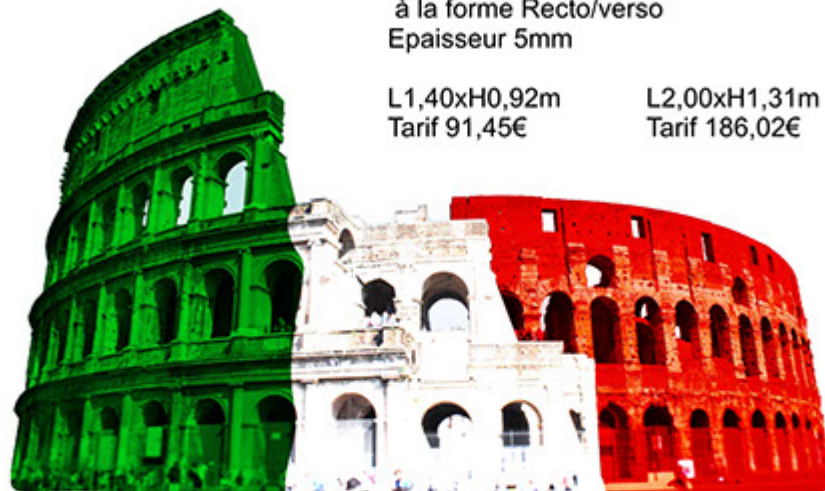

Tarifs HT port en sus - \* A réception de votre commande

Ref : ITA-COLISEE1  
Colisée couleur Italie  
PVC ignifugé découpé  
à la forme Recto/verso  
Epaisseur 5mm

L1,40xH0,92m  
Tarif 91,45€

L2,00xH1,31m  
Tarif 186,02€