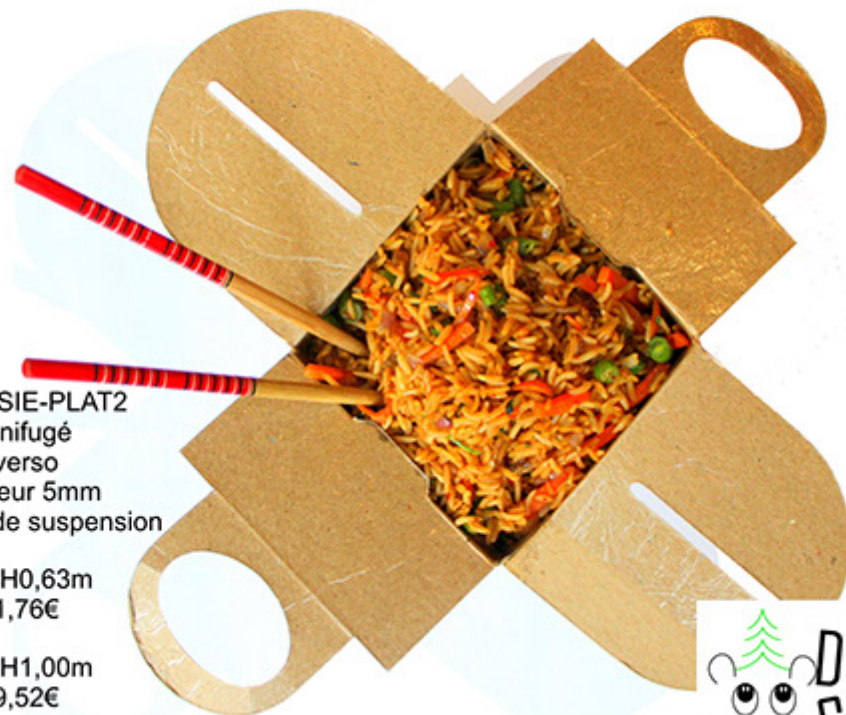

Ref : ASIE-PLAT2
PVC ignifugé
Recto/verso
Épaisseur 5mm
Trous de suspension

L0,71xH0,63m
Tarif 31,76€

L1,12xH1,00m
Tarif 79,52€

Produits exclusifs DécoCréa

Tarifs HT port en sus