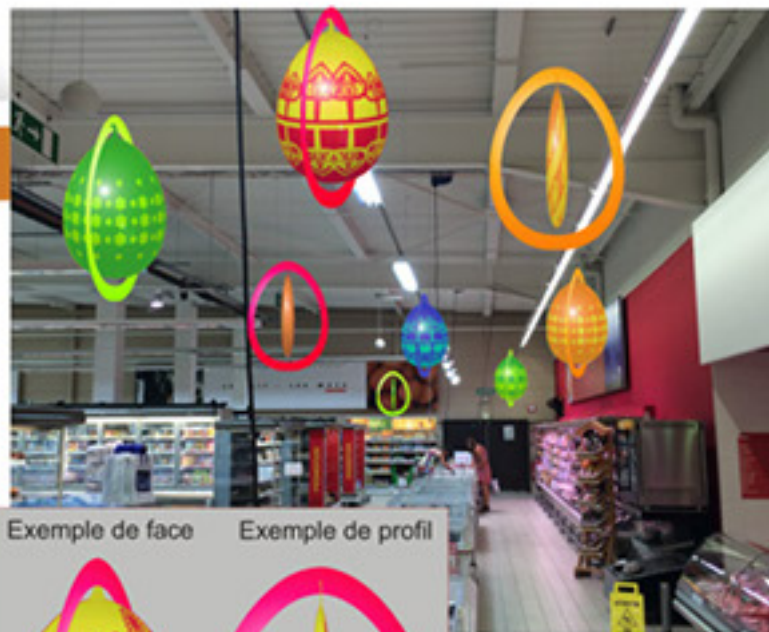

A SUSPENDRE

OEUF3D-1

OEUF3D-2

OEUF3D-3

OEUF3D-4

OEUF3D-5

OEUF3D-6

Exemple de face

Exemple de profil

Ref OEUF3D-XX
Oeuf en 2 parties plates à assembler perpendiculairement
PVC ignifugé découpé à la forme Recto/verso
Ep 5mm - Trous de suspension L0,74xH1,00m - Tarif 52,54€

OEUF3D-7

OEUF3D-8