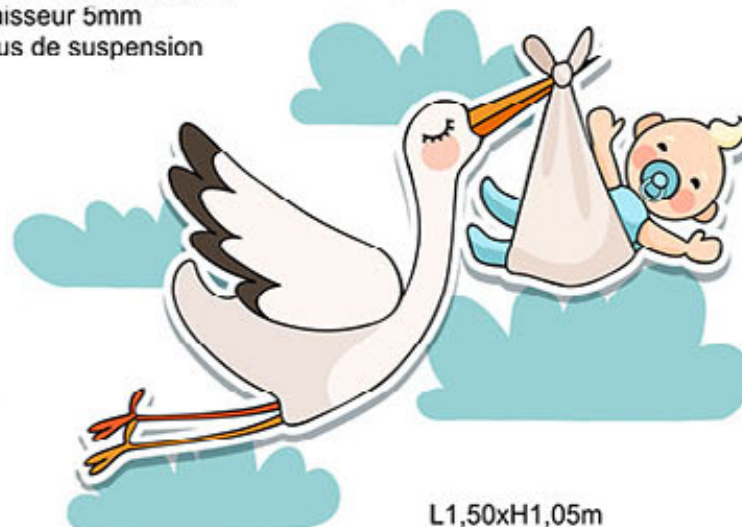

Ref : CIGOGNE1
PVC ignifugé découpé
à la forme Recto/verso
Epaisseur 5mm
Trous de suspension

L1,50xH1,05m
Tarif 111,82€

L1,00xH0,70m
Tarif 49,70€

L0,60xH0,42m
Tarif 17,89€

Produits exclusifs Décocréa

Tarifs HT port en sus - ^ A réception de votre commande