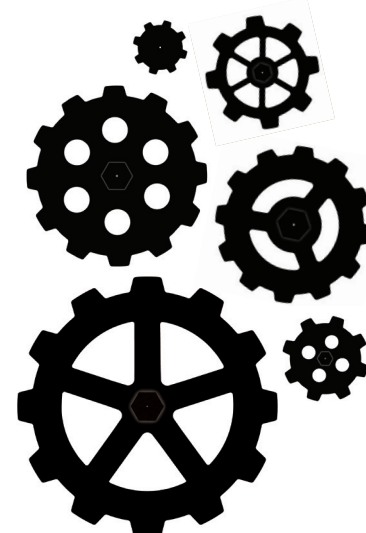

623K6 - 11

Rami di pino Deluxe

3D Bows
Noeud 3D

Dimensioni Dimensions	
412V	ø 50 x 270 cm
413V	ø 35 x 270 cm

Le misure indicate comprendono

l'allestimento del ramo.

Dimensions include garland set-up.

Les dimensions incluent l'équipement de guirlande.

L'allestimento dei rami è modificabile su richiesta.

Set up garlands is changeable on demand.

L'installation des guirlandes est modifiable sur demande.