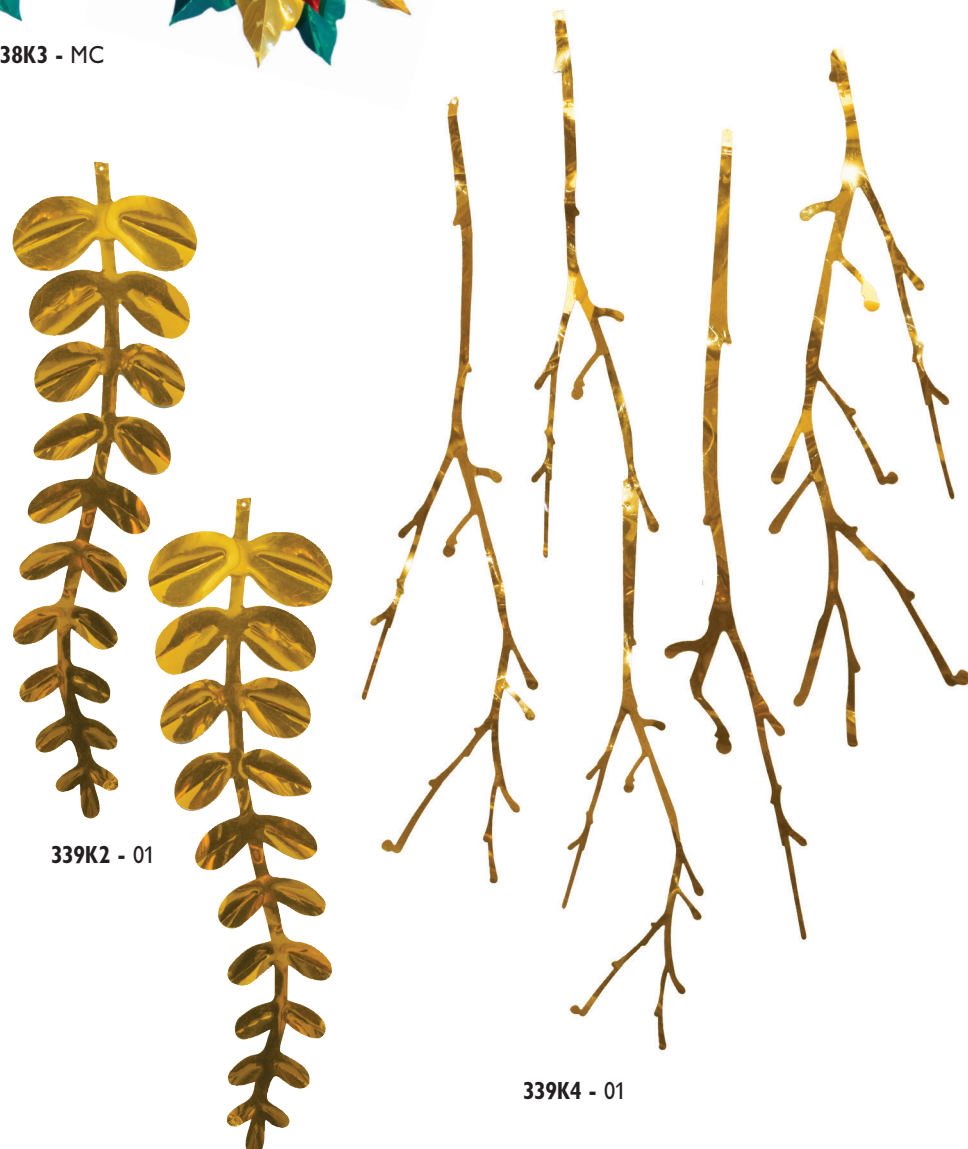

338K3 - MC

Kit Foglie e Rami

Leaves kit
Kit feuilles

Dimensioni
Dimensions

339K2

Kit 2 pz.-pcs.
ø 96 x 26,5 cm

339K4

Kit 4 pz.-pcs.
ø 135 x 30,5 cm
ø 122 x 100 cm
ø 28 x 105 cm
ø 22 x 88 cm