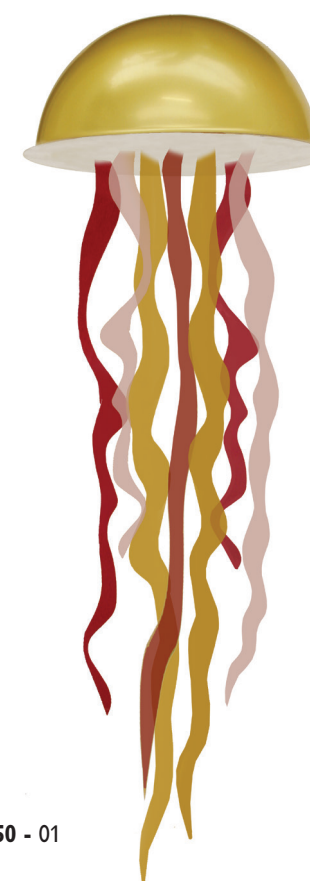

Ciondolo moderno

Modern pendant
Pendant modern

Dimensioni	
Dimensions	
84	60 x 70 x 35 cm
85	42 x 150 x 25 cm

Kit conchiglie

Sea-shell
Coquillage

Dimensioni	
Dimensions	
109	Kit 5 pz.-pcs. 60 x 45 cm cad-each-chacun

Colori disponibili
da Catalogo.

Colors are available
as catalogue.

Couleurs disponibles
par le catalogue.

Delfino

Dolphin
Dauphin

Dimensioni	
Dimensions	
148	80 x 80 x 30 cm

Pesce triangolo

Triangle fish
Poisson triangle

Dimensioni	
Dimensions	
154	74 x 95 x 25 cm

Meduse

Jellyfish
Méduse

Dimensioni	
Dimensions	
150	ø 40 x 110 cm
150S	ø 25 x 60 cm

La lunghezza dei tentacoli è indicativa
e i colori possono variare.

La longueur de tentacules est indicative
et les couleurs peuvent changer.

Tentacles length is approximate
and colors can change.

150 - 01

Kit Ancora

Anchor Kit
Kit ancre

Dimensioni	
Dimensions	
146	Kit 8 pz.-pcs. 40 x 140 cm