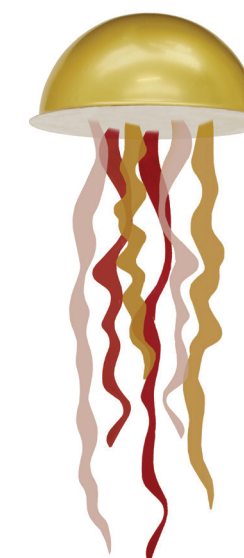

Ciondolo moderno

Modern pendant
Pendant modern

Dimensioni	
Dimensions	
84	60 x 70 x 35 cm
85	42 x 150 x 25 cm

Kit conchiglie

Sea-shell
Coquillage

Dimensioni	
Dimensions	
109	Kit 5 pz.-pcs. 60 x 45 cm cad-each-chacun

Colori disponibili
da Catalogo.

Colors are available
as catalogue.

Couleurs disponibles
par le catalogue.

Delfino

Dolphin
Dauphin

Dimensioni	
Dimensions	
148	80 x 80 x 30 cm

Pesce triangolo

Triangle fish
Poisson triangle

Dimensioni	
Dimensions	
154	74 x 95 x 25 cm

Meduse

Jellyfish
Méduse

Dimensioni	
Dimensions	
150	ø 40 x 110 cm
150S	ø 25 x 60 cm

La lunghezza dei tentacoli è indicativa
e i colori possono variare.

La longueur de tentacules est indicative
et les couleurs peuvent changer.

Tentacles length is approximate
and colors can change.

150S - 01

Kit Ancora

Anchor Kit
Kit ancre

Dimensioni	
Dimensions	
146	Kit 8 pz.-pcs. 40 x 140 cm