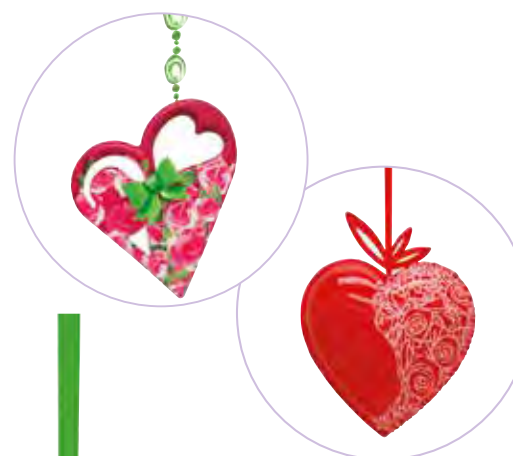

Valentine's Day panels
Panneaux Saint Valentin

Dimensioni Dimensions	
710S	20 x 90 cm
710L	40 x 130 cm
663	12 x 15 cm
666	Kit 6 pz.-pcs. 30 x 22 cm - 2 pz.pcs. 14 x 12 cm - 4 pz.pcs.
604	Kit 6 pz.-pcs. 40 x 14 cm - 2 pz.pcs. 35 x 15 cm - 1 pz.pc. 30 x 11 cm - 1 pz.pc. 28 x 14 cm - 1 pz.pc. 16 x 8 cm - 1 pz.pc.

666 52

Kit 17 pz.-pcs.
45 x 38 cm - 1 pz.pc.
45 x 36 cm - 1 pz.pc.
36 x 31 cm - 3 pz.pcs.
10 x 9 cm - 12 pz.pcs.

683

604 52

663 53

Kit 6 pz.-pcs.
36 x 36 cm - 2 pz.pcs.
25 x 25 cm - 2 pz.pcs.
20 x 20 cm - 2 pz.pcs.