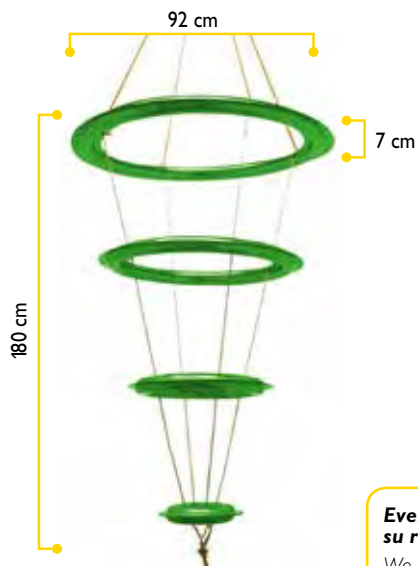

54

80

55

80

10

80

11

Anelli cono

Conical rings
Anneaux coniques

Dimensioni
Dimensions

78-79 ø 92 x 180 x 7 cm

78

79

Tinte unite disponibili

One colour available
Couleurs unies disponibles

	78-79	50
	78-79	51
	78-79	52
	78-79	53
	78-79	54
	78-79	55
	78-79	10
	78-79	11