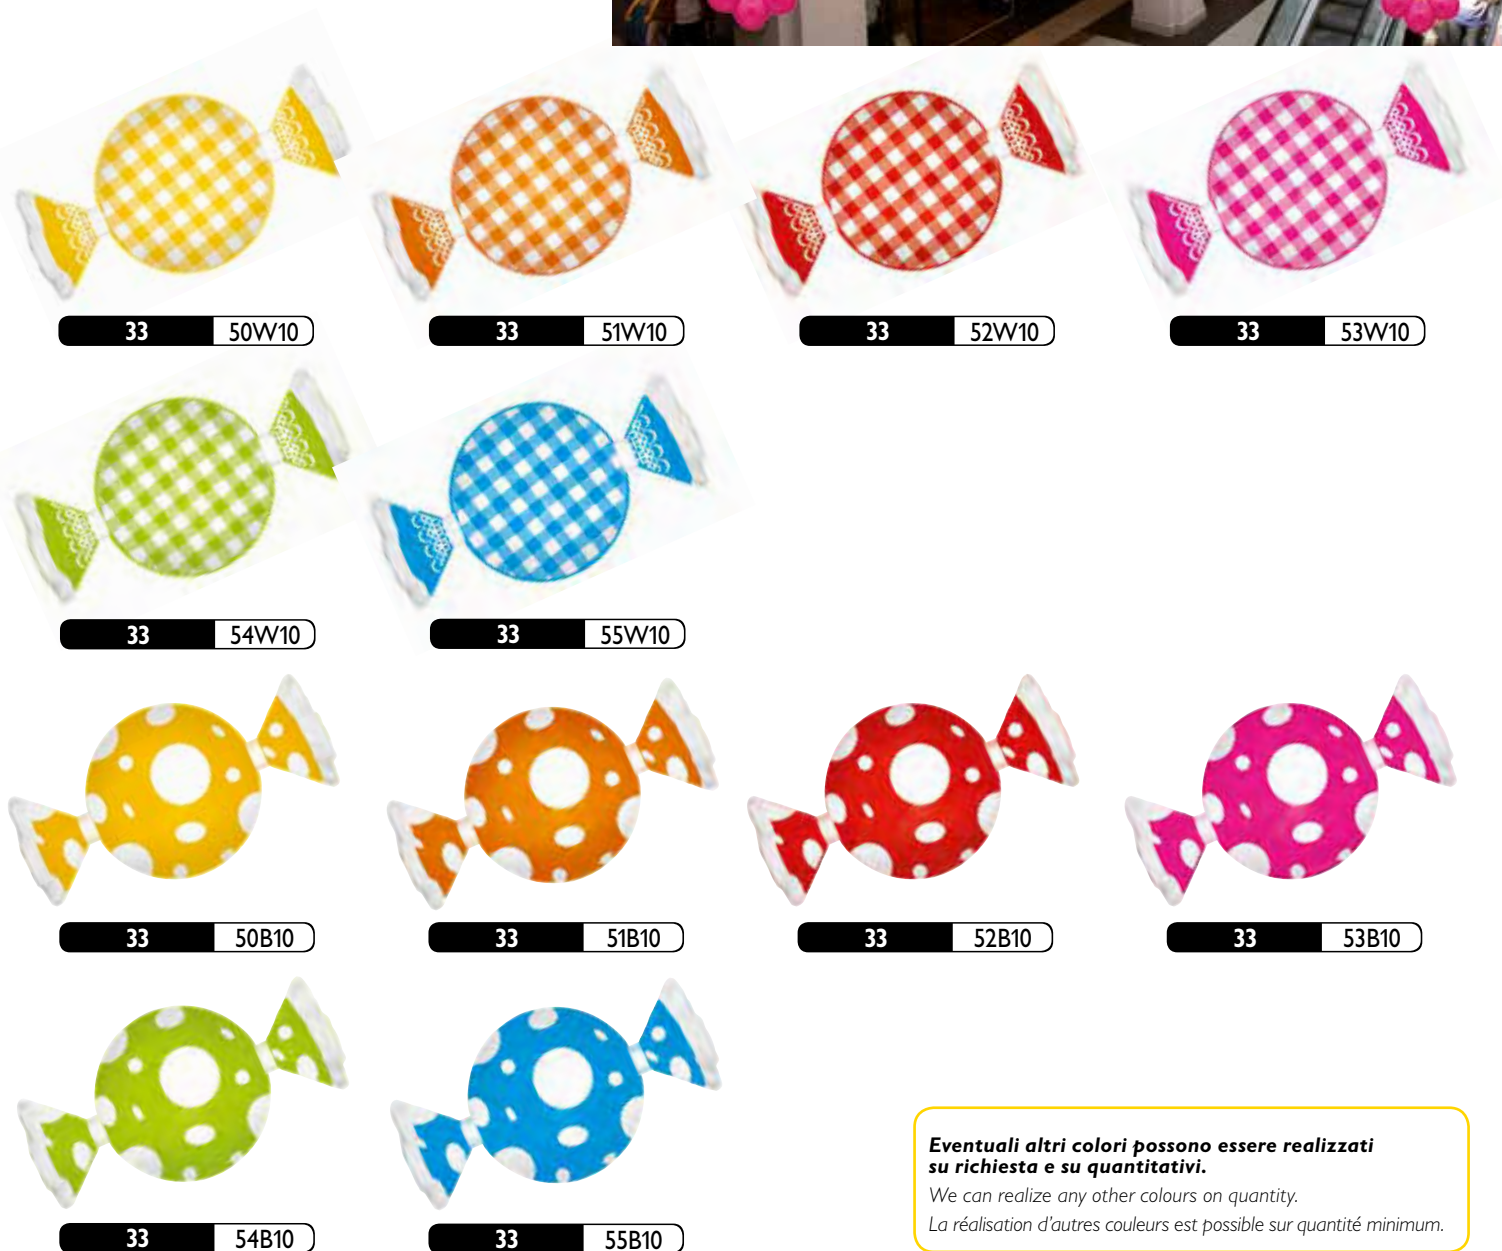

Bonbon

Bonbon
Bonbon

Dimensioni
Dimensions

33 ø 40 x 72 cm

* Vedi pagina 6-11-12. / See page 6-11-12. / Voir page 6-11-12.

Eventuali altri colori possono essere realizzati su richiesta e su quantitativi.

We can realize any other colours on quantity.

La réalisation d'autres couleurs est possible sur quantité minimum.