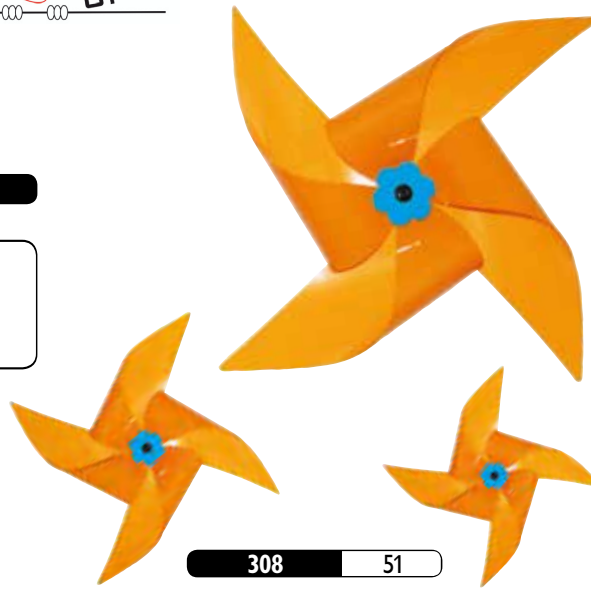

Girandola

Windmill
Moulin à vent

Dimensioni
Dimensions

308

Kit 3 pz.-pcs.
ø 60 cm
ø 30 cm
ø 25 cm

308 51

308 50

308 52

308 53

308 54