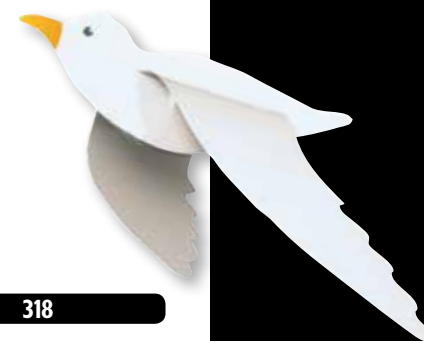

652 53MI55

652 55MI52

Gabbiano

Seagull
Mouette

Dimensioni

Dimensions

318 55 x 35 x 30 cm

318