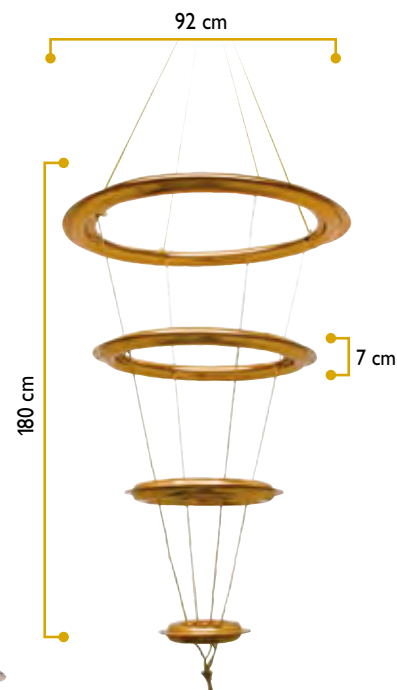

## Anelli cono

Conical rings  
Anneaux coniques

Dimensioni

Dimensions

78-79 ø 92 x 180 x 7 cm

78

79