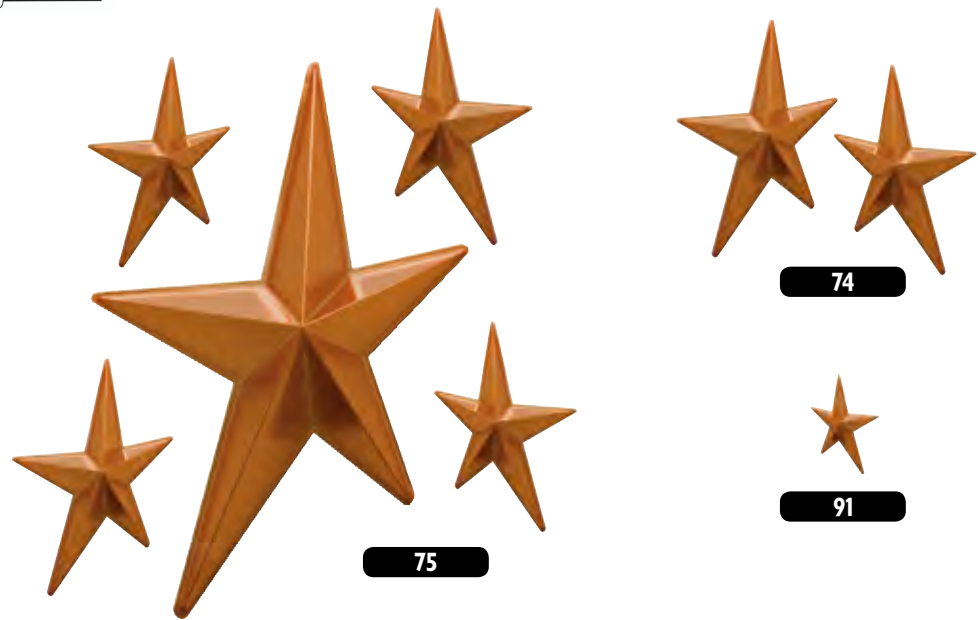

Stelle irregolari

Irregular stars
Étoiles irrégulières

Dimensioni
Dimensions

74

Kit 2 pz.-pcs.
60 x 40 x 16 cm
55 x 35 x 15 cm

75

Kit 5 pz.-pcs.
143 x 95 x 40 cm x 1
60 x 40 x 20 cm x 2
55 x 35 x 15 cm x 2

91

26 x 16 x 8 cm

74

91

75

New Colours
Nuova Collezione

74-75-91 14

74-75-91 13

74-75-91 12

74-75-91 08