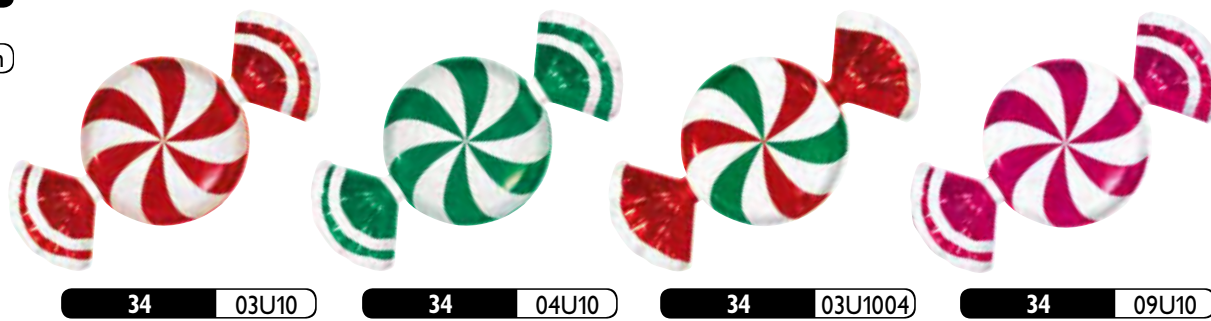

## Caramella

Candy  
Sucrerie

Dimensioni  
Dimensions

34 40 x 82 x 10 cm

34 03U10

34 04U10

34 03U1004

34 09U10