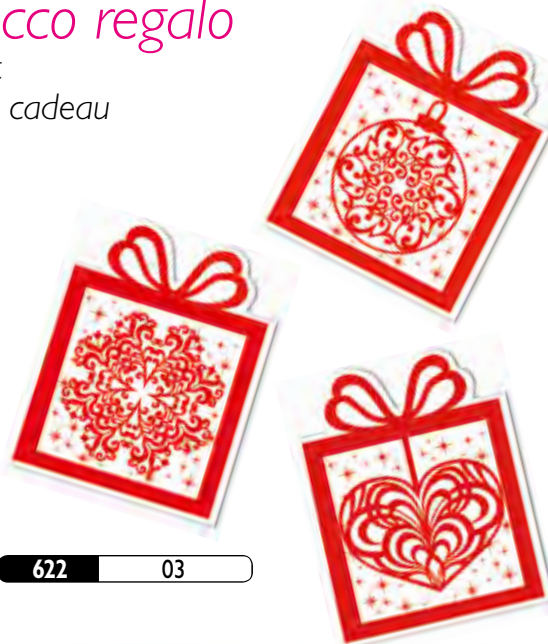

## Kit cartelli pacco regalo

Gift boxes banners kit

Kit bannières paquets cadeau

Dimensioni

Dimensions

622

Kit 3 pz.-pcs.  
16 x 20 cm  
cad-each-chacun

622 03