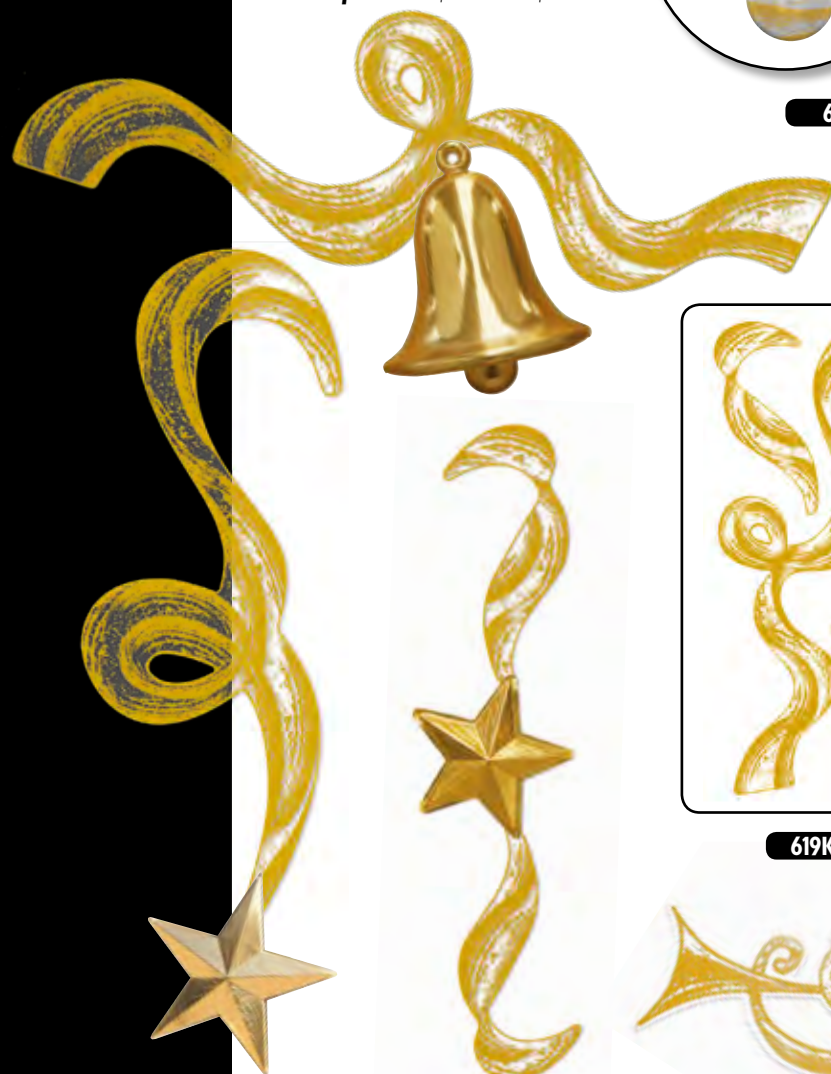

619 01

619K4 01