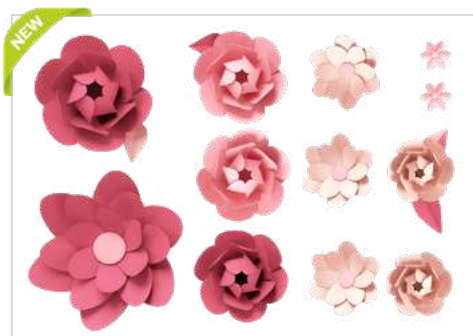

FLEURS47S - Petites fleurs roses paper cut
Format 50 x 70 cm comprenant :
12 fleurs de 4,5 à 24,5 cm à découper - 40,00 €H.T.