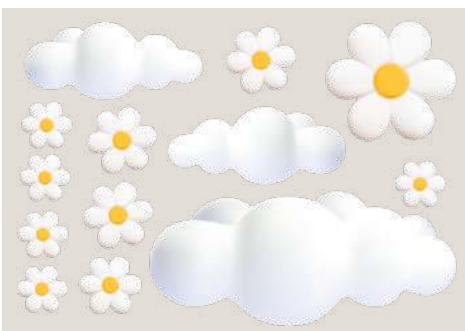

PAQ152 - Nuages et pâquerettes
Format 70 x 100 cm comprenant :
5 pâquerettes ø 11 cm + 4 pâquerettes ø 15 cm
+ 1 pâquerette ø 28,5 cm + 1 nuage 68,4 x 29,9 cm
+ 2 nuages 39,6 x 17 cm
69,00 € H.T.