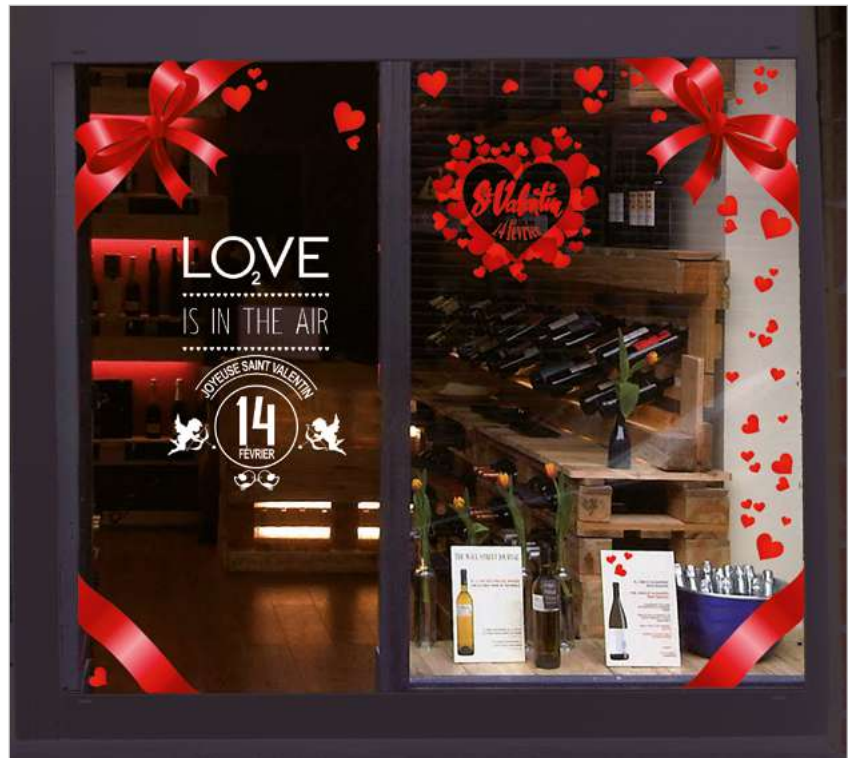

SV37 - Cœurs blancs à découper
Format 50 x 70 cm comprenant :
16 cœurs de 3 à 24 cm
23,00 €H.T.

SV11 - Envolée cœurs rouges
Format 68 x 98 cm
48,00 €H.T.

Tous nos modèles sont présentés en vue extérieure - Vitrophanies électrostatiques - Sans colle - Visuel recto verso - Pose intérieure

CC3 - Coupes ruban cœur
Format 48 x 68 cm
40,00 € H.T.

Vitrine totale larg. 2,50 x haut. 2,05 m composée de : 1 NC5D + 1 NC5G + 1 SV38 + 1 SV54

FM9 - Cœurs dentelle de fleurs
Format 68 x 98 cm
42,00 € H.T.