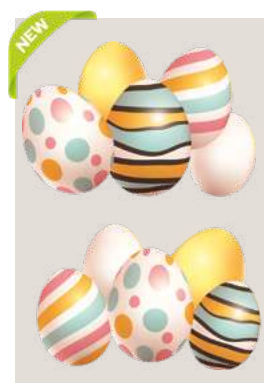

PAQ187
Œufs multicolores
Format 50 x 70 cm comprenant :
2 groupes d'œufs multicolores
Haut : larg. 46,5 x haut. 30 cm
Bas : larg. 45 x haut. 28,5 cm
40,00 €H.T.

Tous nos modèles sont présentés en vue extérieure - Vitrophanies électrostatiques - Sans colle - Visuel recto verso - Pose intérieure