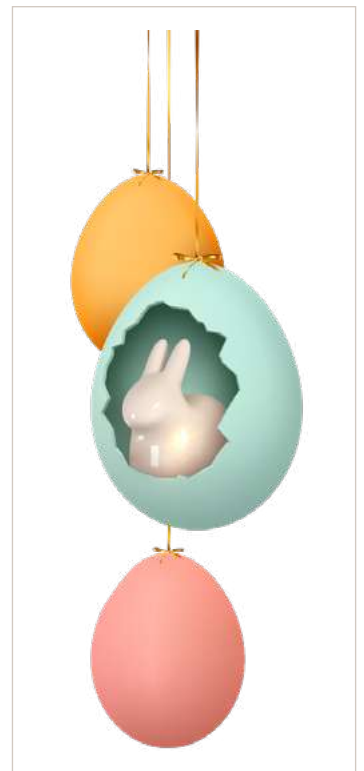

PAQ141D - Suspensions lapin et œufs
3 formats au choix :
PAQ141D-M - 26 x 98 cm - 40,00 € H.T.
PAQ141D-L - 35,9 x 135 cm - 65,00 € H.T.
PAQ141D-XL - 53,2 x 200 cm - 126,00 € H.T.
Egalement disponible en orientation inversée
Ref. **PAQ141G-M**, **PAQ141G-L** et **PAQ141G-XL**