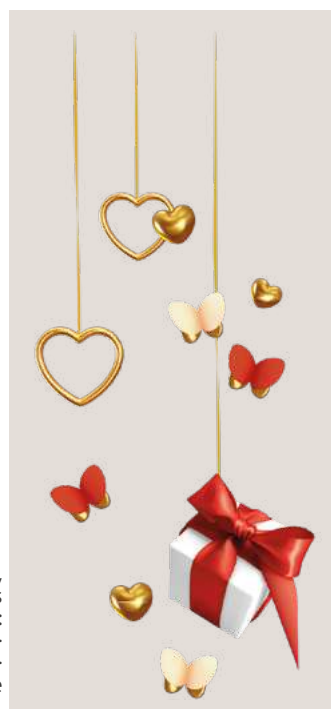

SV74D - Suspensions cœurs,

cadeau et papillons
2 formats au choix :
SV74DS - 32,5 x 78 cm - 38,00 €H.T.
SV74D-L - 56 x 135 cm - 64,00 €H.T.
Egalement disponible en orientation inversée
Ref. **SV74G-S** et **SV74G-L**