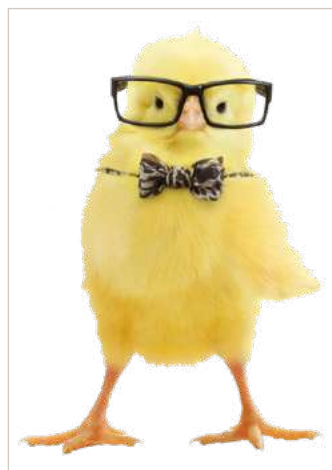

PAQ61 - Poussin lunettes
Format 44 x 62 cm
40,00 €H.T.