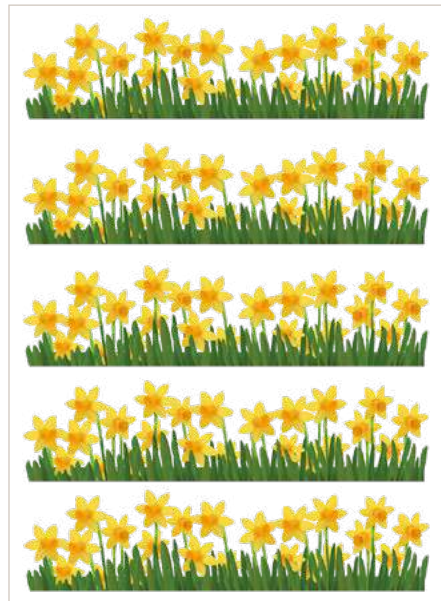

FLEURS33 - Frises de jonquilles
Format 70 x 100 cm comprenant :
5 frises 17 x 68 cm chacune
69,00 €H.T.