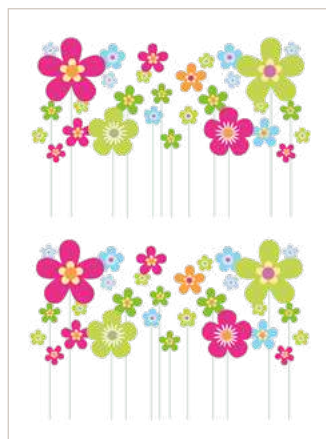

FLEURS26 - Frises de fleurs
Format 50 x 70 cm comprenant :
2 frises 31 x 48 cm chacune
40,00 €H.T.