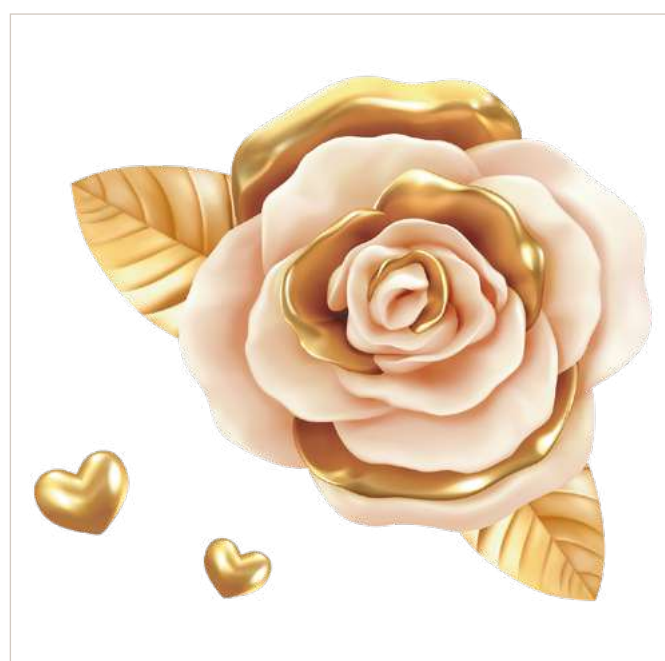

SV71 - Cœurs dorés à découper

Format 50 x 70 cm comprenant :
 16 cœurs de 3 à 24 cm
 40,00 €H.T.

Vitrine larg. 2,60 x haut. 1,70 m composée de: 1 SV68G-S + 1SV69D-S + 1 SV67D-S + 1 SV72S + 1 SV71

SV67G - Suspensions cœurs et anneaux or et argent
3 formats au choix:
SV67G-S - 30 x 98 cm - 38,00 €H.T.
SV67G-M - 41,4 x 135 cm - 64,00 €H.T.
SV67G-L - 61,3 x 200 cm - 118,00 €H.T.
Egalement disponible en orientation inversée
Ref. **SV67D-S** - **SV67D-M** et **SV67D-L**

SV69D - Rose et cœurs or
2 formats au choix:
SV69D-S - 48 x 56,5 cm - 38,00 €H.T.
SV69D-L - 68 x 80,4 cm - 64,00 €H.T.
Egalement disponible en orientation inversée
Ref. **SV69G-S** et **SV69G-L**

Vitrine larg.environ 6 x haut. 2,45 m composée de : 2 SV53 + 1 SV52 + 2 SV28 + 1 SV42D-L + 1 PAP9