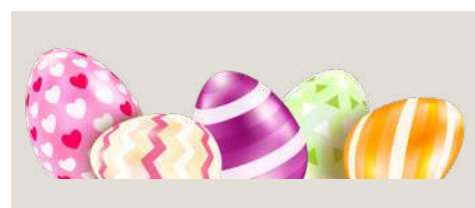

PAQ170 - Frises d'œufs multicolores
2 formats au choix :
PAQ170S - 20,2 x 68 cm - 25,00 € H.T.
PAQ170L - 29,1 x 98 cm - 40,00 € H.T.