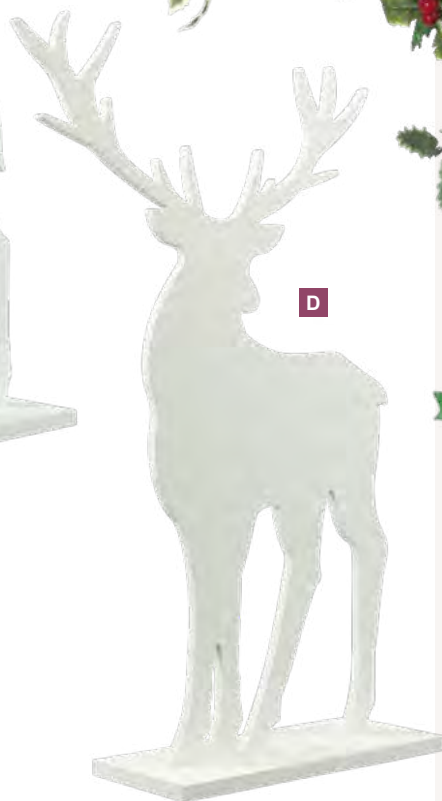

à p. de 3 pièces **39,95 €**

F Branche ilex

3-fois, avec baies, plastique

60x20cm

7356553 vert/rouge

pièce **4,70 €**

à p. de 24 pièces **4,25 €**

**A Guirlande, décorée**