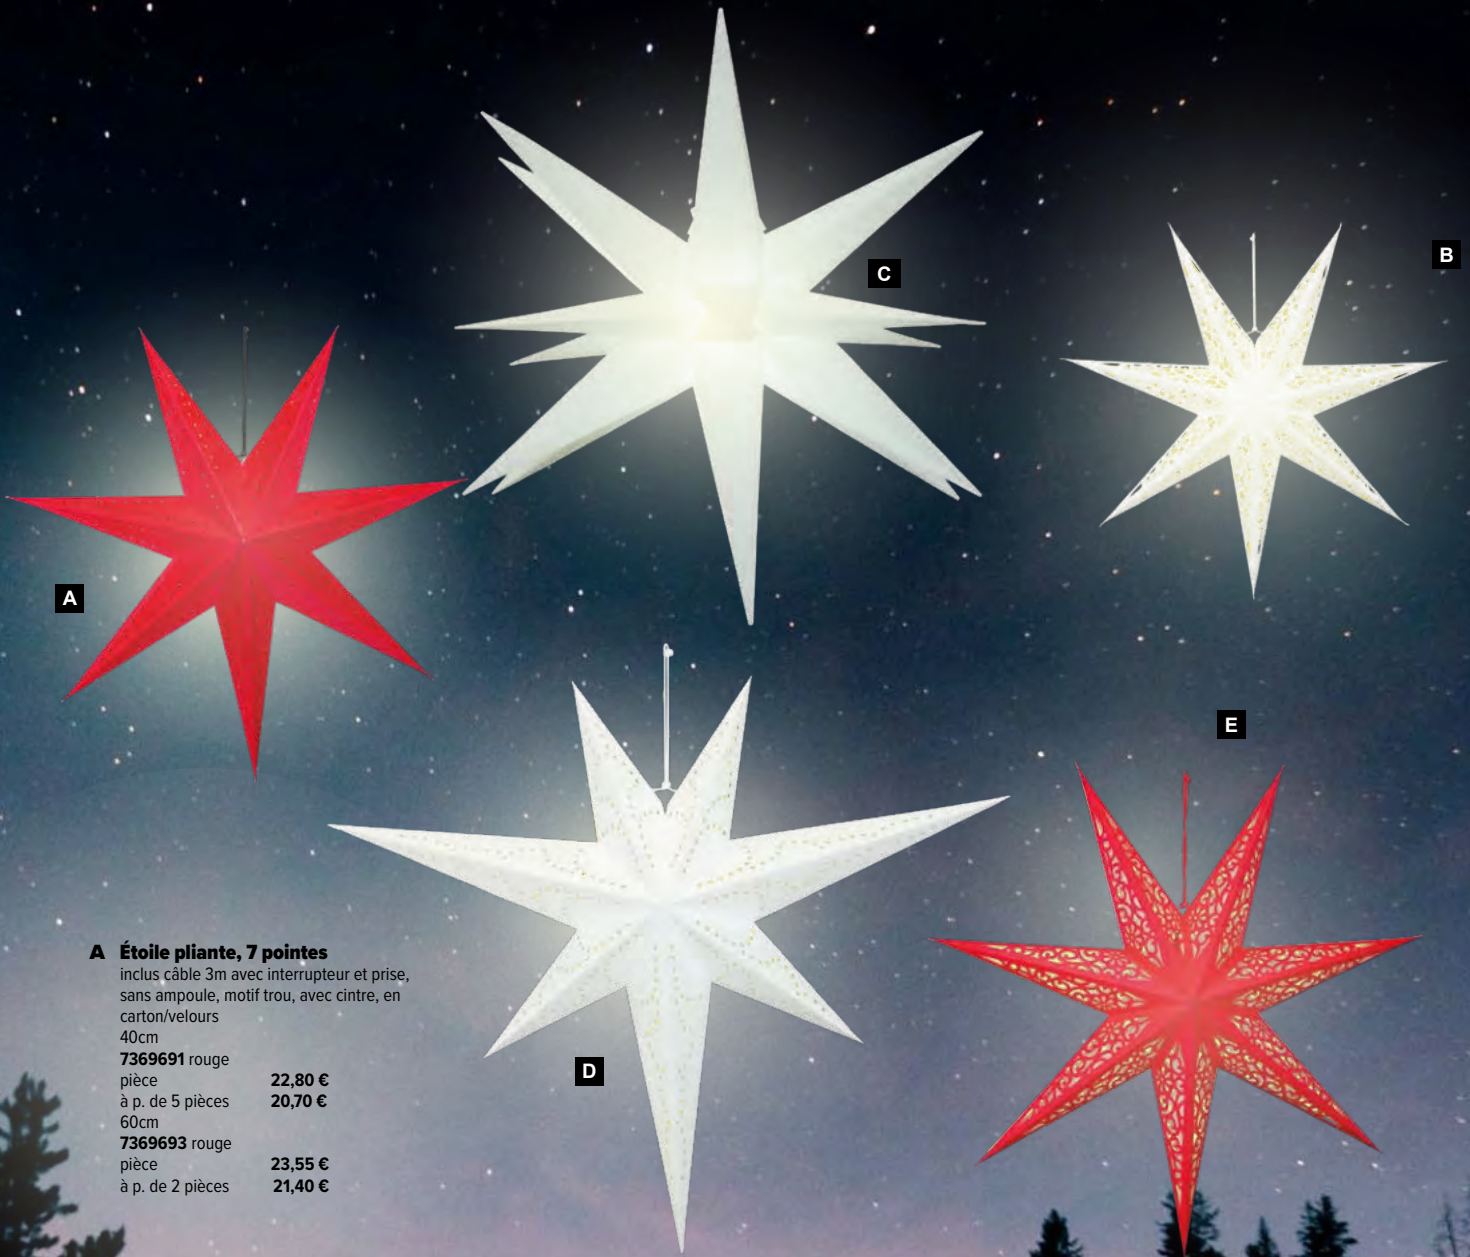

**A Étoile pliante, 7 pointes**

inclus câble 3m avec interrupteur et prise, sans ampoule, motif trou, avec cintre, en carton/velours 40cm

7369691 rouge	
pièce	22,80 €
à p. de 5 pièces	20,70 €
60cm	
7369693 rouge	
pièce	23,55 €
à p. de 2 pièces	21,40 €