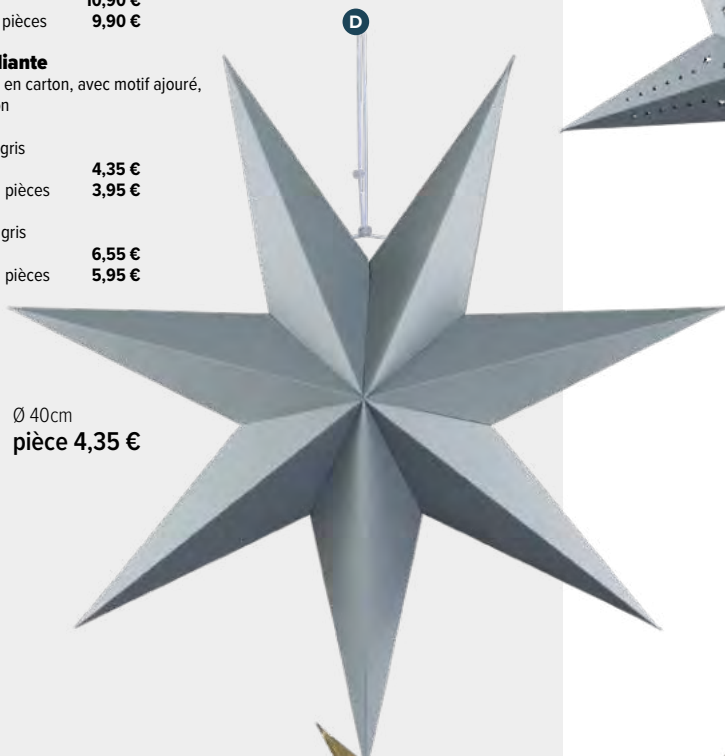

A Étoile pliante

7 pointes, en carton, avec suspension
Ø 90cm
7370769 gris
pièce 10,75 €
à p. de 10 pièces 9,75 €

B Étoile pliante

9 pointes, en carton, avec suspension
Ø 60cm
7370772 gris
pièce 8,25 €
à p. de 10 pièces 7,50 €

C Étoile pliante

7 pointes, en carton, avec suspension
Ø 60cm
7370766 gris
pièce 7,30 €
à p. de 10 pièces 6,60 €

E Étoile pliante, 5 pointes

en carton, avec suspension
Ø 40cm
7364964 or
pièce 4,30 €
à p. de 25 pièces 3,90 €
Ø 60cm
7364969 or
pièce 5,40 €
à p. de 25 pièces 4,90 €
Ø 90cm
7364973 or
pièce 10,90 €
à p. de 10 pièces 9,90 €

D Étoile pliante

5 pointes, en carton, avec motif ajouré,
suspension
Ø 40cm
7370757 gris
pièce 4,35 €
à p. de 25 pièces 3,95 €
Ø 60cm
7370762 gris
pièce 6,55 €
à p. de 25 pièces 5,95 €

Ø 40cm
pièce 4,35 €

Étoile pliante, 5 pointes

en carton, avec suspension

A Étoile pliante

7 pointes, en carton, avec suspension