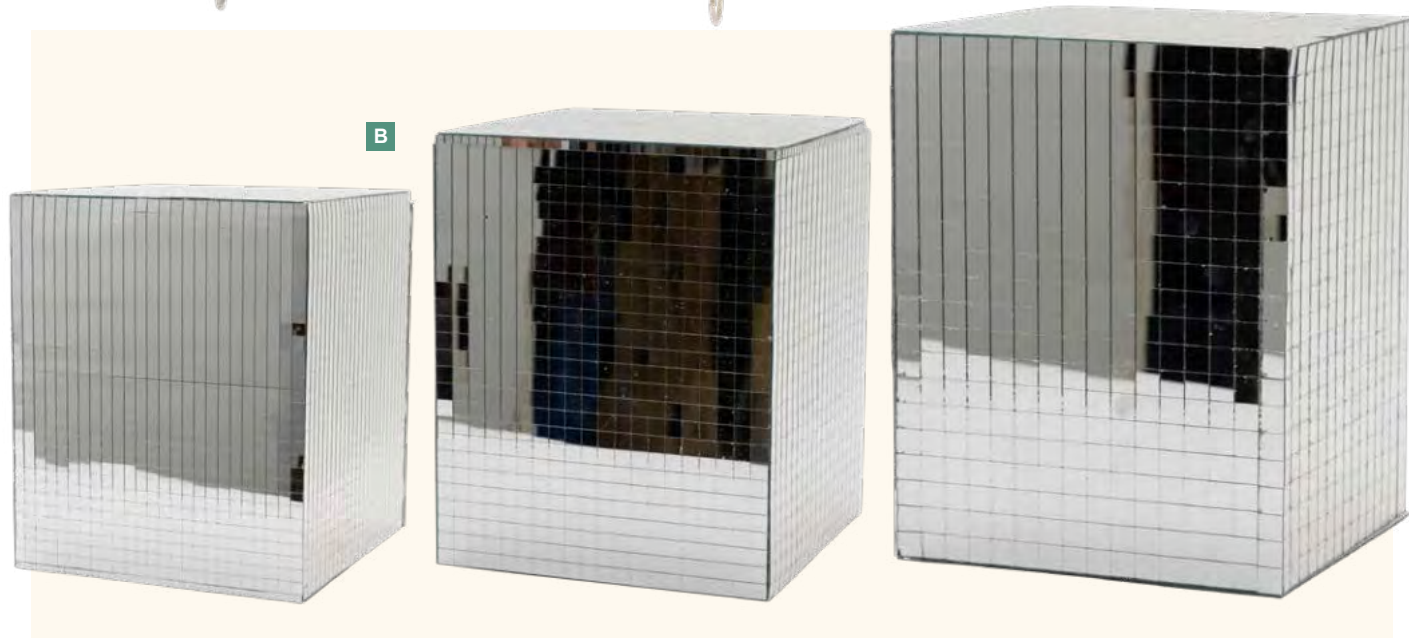

A

A Boule miroir
en polystyrène, double crochet pour
sécurité
Ø 40cm
7371914 argent
pièce **97,50 €**
Ø 50cm
7371915 argent
pièce **172,25 €**

B Cube miroir
en polystyrène, rectangulaire
20x15x15cm
7371912 argent
pièce **32,95 €**
à p. de 2 pièces **29,95 €**
25x20x20cm
7371911 argent
pièce **45,05 €**
à p. de 2 pièces **40,95 €**
30x25x25cm
7371910 argent
pièce **63,00 €**
à p. de 2 pièces **57,25 €**

B

C

C Cube miroir
en polystyrène
20cm
7371907 argent
pièce **38,45 €**
à p. de 2 pièces **34,95 €**
30cm
7371908 argent
pièce **76,90 €**
à p. de 2 pièces **69,90 €**
40cm
7371909 argent
pièce **142,90 €**
à p. de 2 pièces **129,90 €**

Cube miroir
en polystyrène