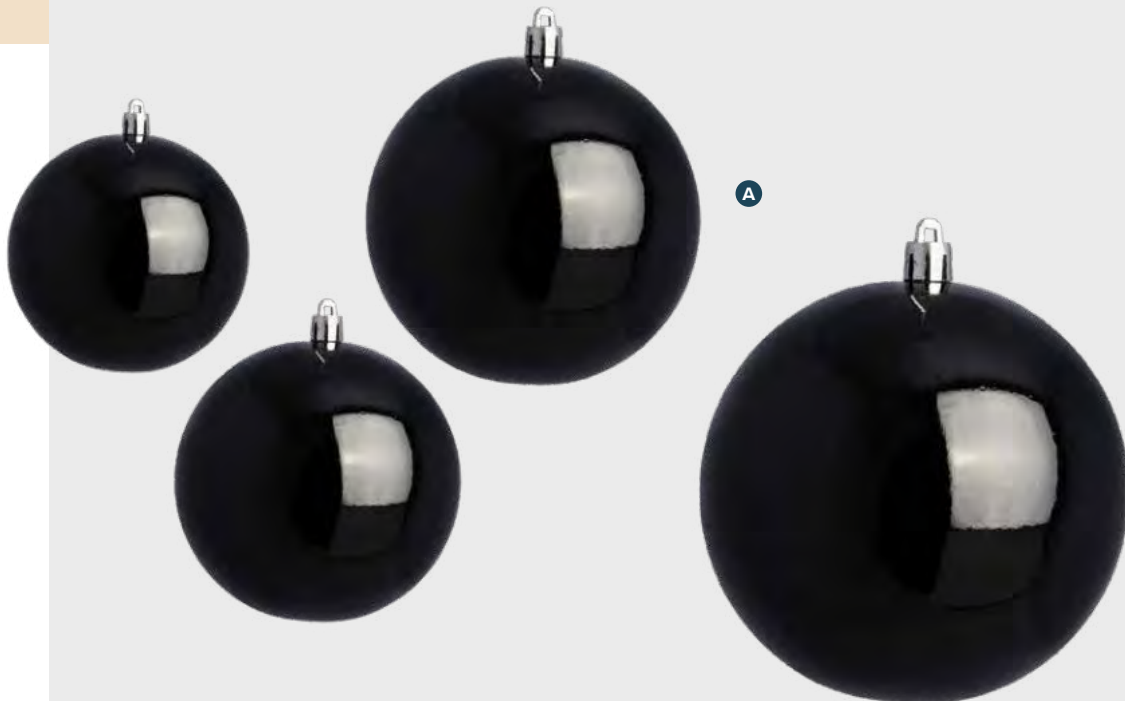

A Boule de Noël, noir

- ✦ brillant, plastique
  Ø 10cm
  8006328 noir
  pièce **2,15 €**
  à p. de 12 pièces **1,95 €**
  Ø 14cm
  8006335 noir
  pièce **4,70 €**
  à p. de 10 pièces **4,25 €**
- ✦ 12pcs./sachet, brillant, plastique
  Ø 6cm
  8006316 noir
  blister **5,45 €**
  à p. de 12 blisters **4,95 €**
- ✦ 6pcs./sachet, brillant, plastique
  Ø 8cm
  8006322 noir
  blister **5,45 €**
  à p. de 6 blisters **4,95 €**

B Boule de Noël, or

- ✦ brillant, plastique
  Ø 10cm
  7358127 or
  pièce **2,15 €**
  à p. de 12 pièces **1,95 €**
  Ø 14cm
  7358145 or
  pièce **4,70 €**
  à p. de 10 pièces **4,25 €**
  Ø 6cm, 12pcs./blister, brillant,
  plastique
  7358090 or
  blister **5,45 €**
  à p. de 8 blisters **4,95 €**
- ✦ Ø 8cm, 6pcs./blister, brillant,
  plastique
  7358108 or
  blister **5,45 €**
  à p. de 8 blisters **4,95 €**

C Boule de Noël, noir mat

- ✦ plastique
  Ø 10cm
  8006327 noir mat
  pièce **2,15 €**
  à p. de 12 pièces **1,95 €**
  Ø 14cm
  8006334 noir mat
  pièce **4,70 €**
  à p. de 10 pièces **4,25 €**
- ✦ 12pcs./sachet, plastique
  Ø 6cm
  8006315 noir mat
  blister **5,45 €**
  à p. de 12 blisters **4,95 €**
- ✦ 6pcs./sachet, plastique
  Ø 8cm
  8006321 noir mat
  blister **5,45 €**
  à p. de 6 blisters **4,95 €**