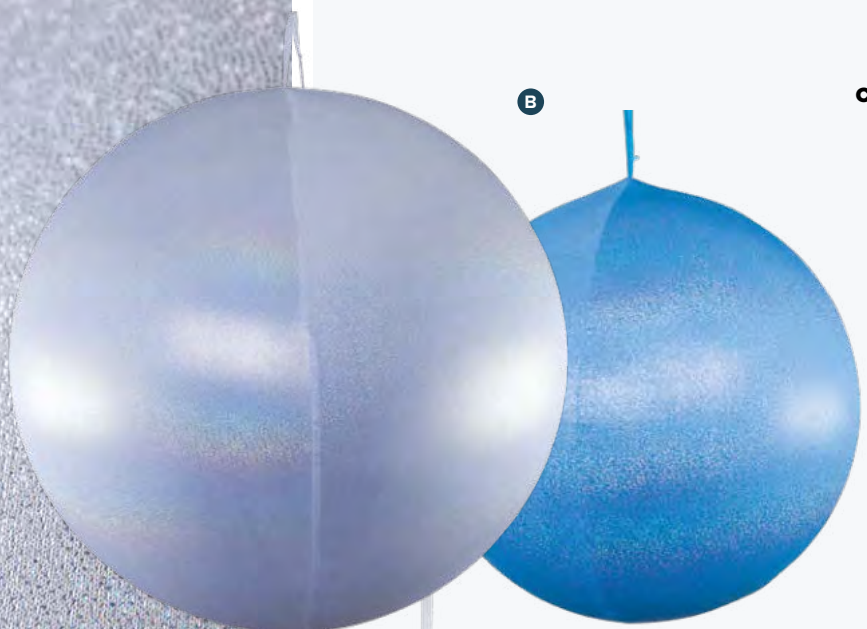

B Boule textile
en polyester, pliable, avec fermeture éclair
et suspension
Ø 60cm
7370588 blanc/argent
7370589 bleu clair
pièce **58,85 €**
à p. de 2 pièces **53,50 €**

C Boule de Noël en textile
gonflable
Ø 40cm
7366668 argent
pièce **32,45 €**
à p. de 4 pièces **29,50 €**
Ø 60cm
7366671 argent
pièce **53,85 €**
à p. de 2 pièces **48,95 €**
Ø 80cm
7366674 argent
pièce **80,85 €**
à p. de 2 pièces **73,50 €**