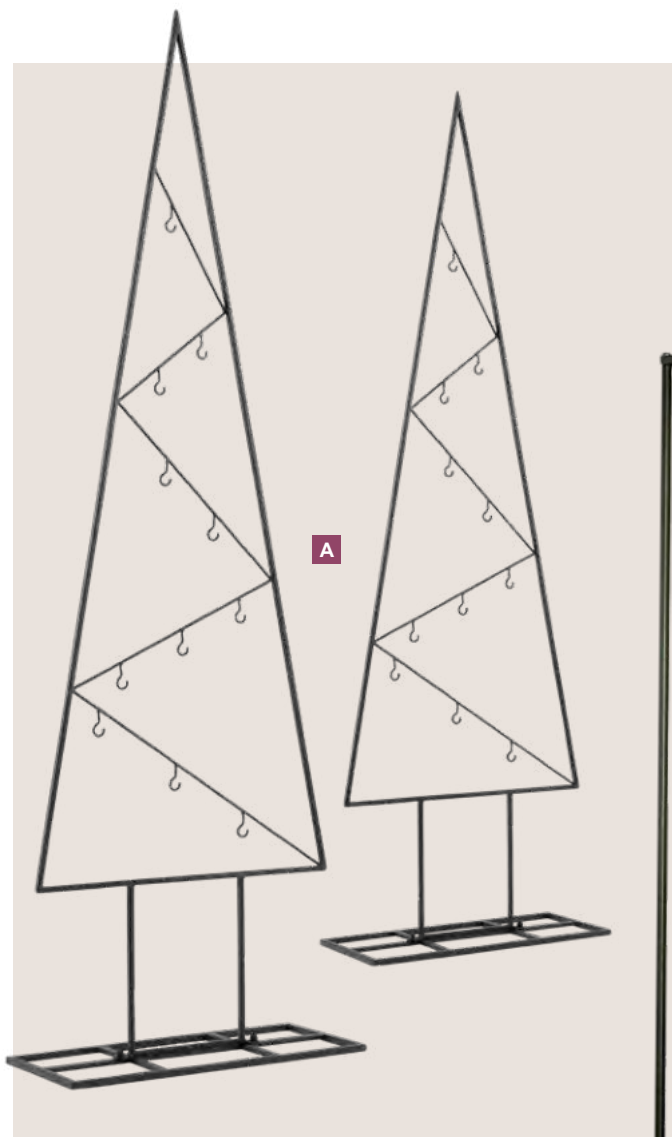

A Sapin en métal

Traverses avec crochets, autoportant

120cm, pied métallique : 38x16cm

7371773 noir

pièce **36,25 €**

à p. de 2 pièces **32,95 €**

150cm, pied métallique : 40x16cm

7371774 noir

pièce **46,80 €**

à p. de 2 pièces **42,50 €**

B Présentoir

Avec grille à suspendre, revêtement

poudre, en métal

140x40x40cm

7368233 noir

pièce **59,90 €**

C Contour d'arbre

avec 7 croisillons, en métal, pour décorer

un présentateur

30x80x125cm

7368633 noir

pièce **49,95 €**