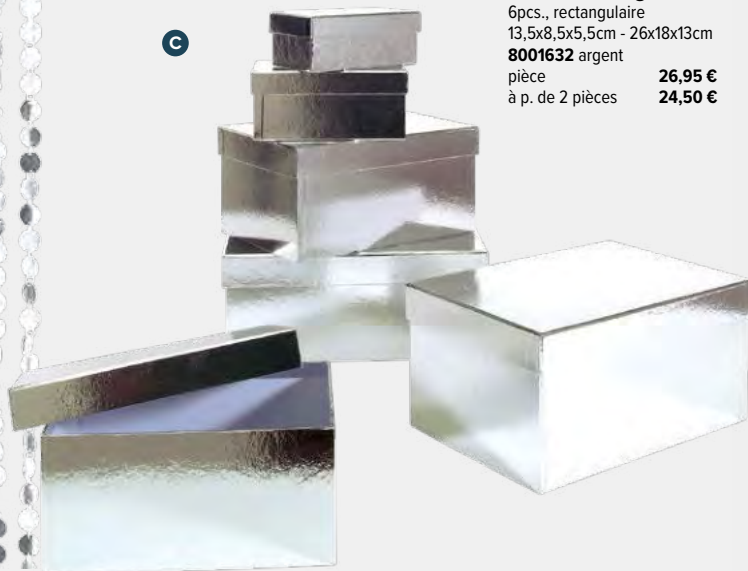

C Set de cartonage-cadeaux

6pcs., rectangulaire
13,5x8,5x5,5cm - 26x18x13cm
8001632 argent
pièce 26,95 €
à p. de 2 pièces 24,50 €

C