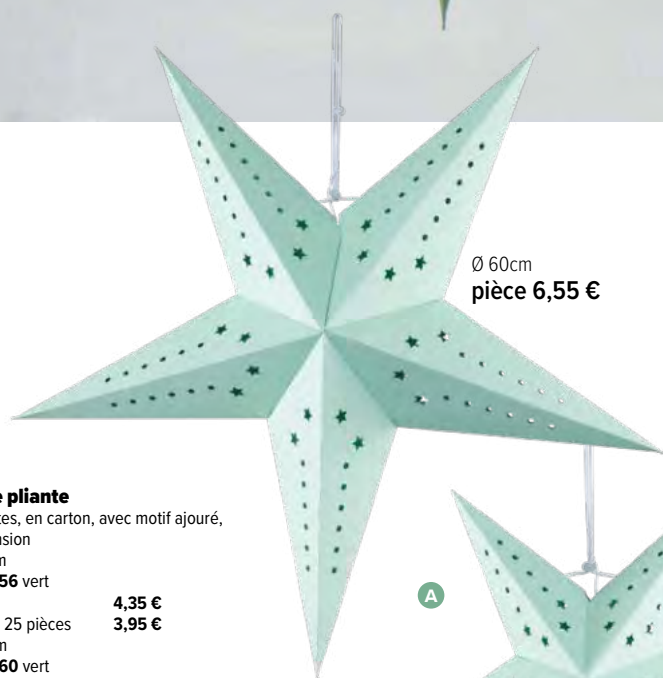

Ø 60cm
pièce 6,55 €

A Étoile pliante

5 pointes, en carton, avec motif ajouré,
suspension
Ø 40cm

7370756 vert

pièce 4,35 €

à p. de 25 pièces 3,95 €

Ø 60cm

7370760 vert

pièce 6,55 €

à p. de 25 pièces 5,95 €

B Étoile pliante

9 pointes, en carton, avec suspension
Ø 60cm

7370770 vert

pièce 8,25 €

à p. de 10 pièces 7,50 €