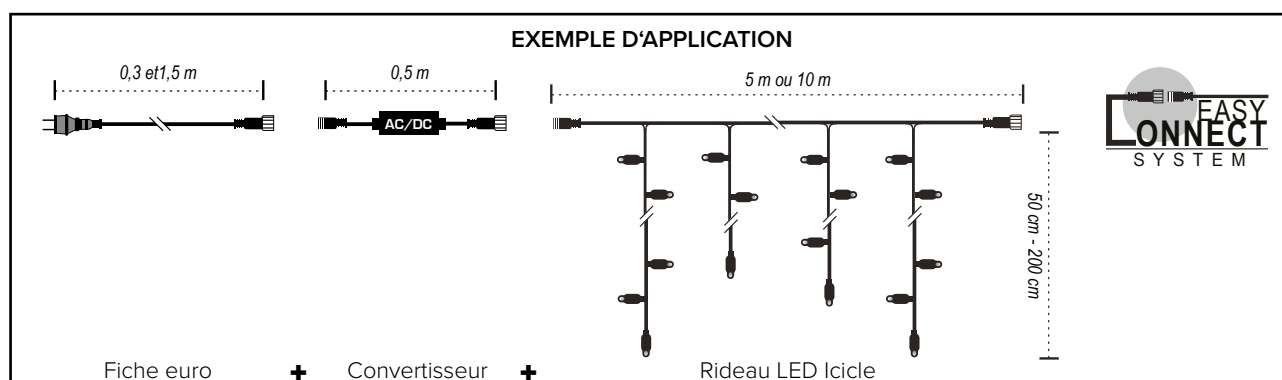

Rideau LED

Notre rideau LED permet de mettre des accents particuliers, par exemple sur des bâtiments. Celui-ci est disponible dans une largeur de 200 cm avec ou sans fonction flash. Les brins interchangeables rendent ce système multifonctionnel. Longueurs de chute de