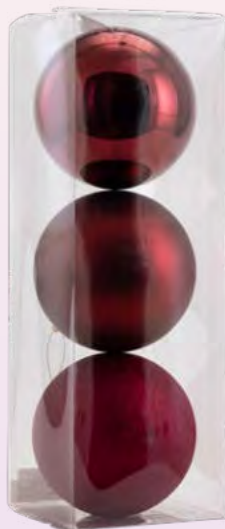

A *Boules de Noël*

B

C

D

A Boules de Noël

Ø 6cm, 18 pcs/blister, en plastique, assortis, avec suspension
7371702 bordeaux
blister **16,45 €**
à p. de 6 blisters **14,95 €**

B Boules de Noël

Ø 8cm, 12 pcs/blister, en plastique, assortis, avec suspension
7371711 bordeaux
blister **17,85 €**
à p. de 4 blisters **16,20 €**

C Boules de Noël

Ø 10cm, 6 pcs/blister, en plastique, assortis, avec suspension
7371720 bordeaux
blister **20,00 €**
à p. de 4 blisters **18,15 €**

D Boules de Noël

Ø 14cm, 3 pcs/blister, en plastique, assortis, avec suspension
7371729 bordeaux
blister **23,95 €**
à p. de 4 blisters **21,75 €**

F

G

H

E Étoiles de Noël

12 pcs/blister, en plastique, assortis, avec suspension
Ø 10cm
7371738 bordeaux
blister **28,55 €**
à p. de 4 blisters **25,95 €**

F Branche de feuille d'houx

en plastique
75cm
7370358 or
pièce **5,45 €**
à p. de 24 pièces **4,95 €**

H Branche de feuille de fougère

en plastique
75cm
7370363 or
pièce **6,55 €**
à p. de 24 pièces **5,95 €**

G Branche de feuille de fougère

en plastique
75cm
7370361 or
pièce **5,45 €**
à p. de 24 pièces **4,95 €**

E