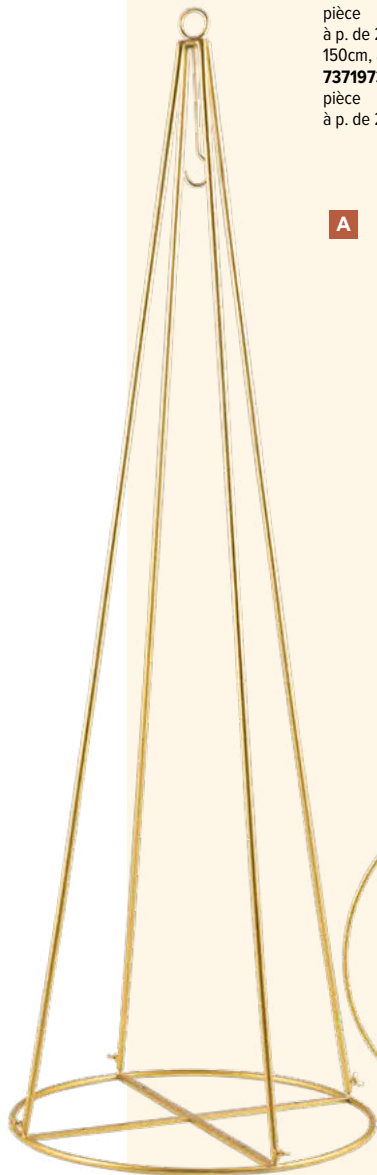

A Arbre en métal

2-pièces,, avec crochet de suspension, enduit de poudre
90cm, anneau métallique : Ø 30cm

7371903 or

pièce **28,55 €**

à p. de 2 pièces **25,95 €**

150cm, anneau en métal : Ø 50cm

7371973 or

pièce **54,45 €**

à p. de 2 pièces **49,50 €**

A

B Présentoir en forme sphérique

en métal, enduit de poudre

75x43x41cm

7371905 or

pièce **46,80 €**

à p. de 2 pièces **42,50 €**

117x69x61cm

7371975 or

pièce **69,25 €**

à p. de 2 pièces **62,95 €**