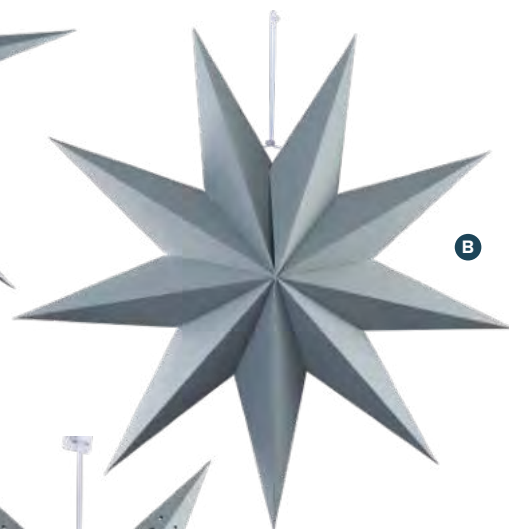

A Étoile pliante

7 pointes, en carton, avec suspension
Ø 90cm
7370769 gris
pièce 10,75 €
à p. de 10 pièces 9,75 €

B Étoile pliante

9 pointes, en carton, avec suspension
Ø 60cm
7370772 gris
pièce 8,25 €
à p. de 10 pièces 7,50 €

C Étoile pliante

7 pointes, en carton, avec suspension
Ø 60cm
7370766 gris
pièce 7,30 €
à p. de 10 pièces 6,60 €

E Étoile pliante, 5 pointes

en carton, avec suspension
Ø 40cm
7364964 or
pièce 4,30 €
à p. de 25 pièces 3,90 €
Ø 60cm
7364969 or
pièce 5,40 €
à p. de 25 pièces 4,90 €
Ø 90cm
7364973 or
pièce 10,90 €
à p. de 10 pièces 9,90 €

D Étoile pliante

5 pointes, en carton, avec motif ajouré,
suspension
Ø 40cm
7370757 gris
pièce 4,35 €
à p. de 25 pièces 3,95 €
Ø 60cm
7370762 gris
pièce 6,55 €
à p. de 25 pièces 5,95 €

Ø 40cm
pièce 4,35 €

Étoile pliante, 5 pointes

en carton, avec suspension

A Étoile pliante

7 pointes, en carton, avec suspension