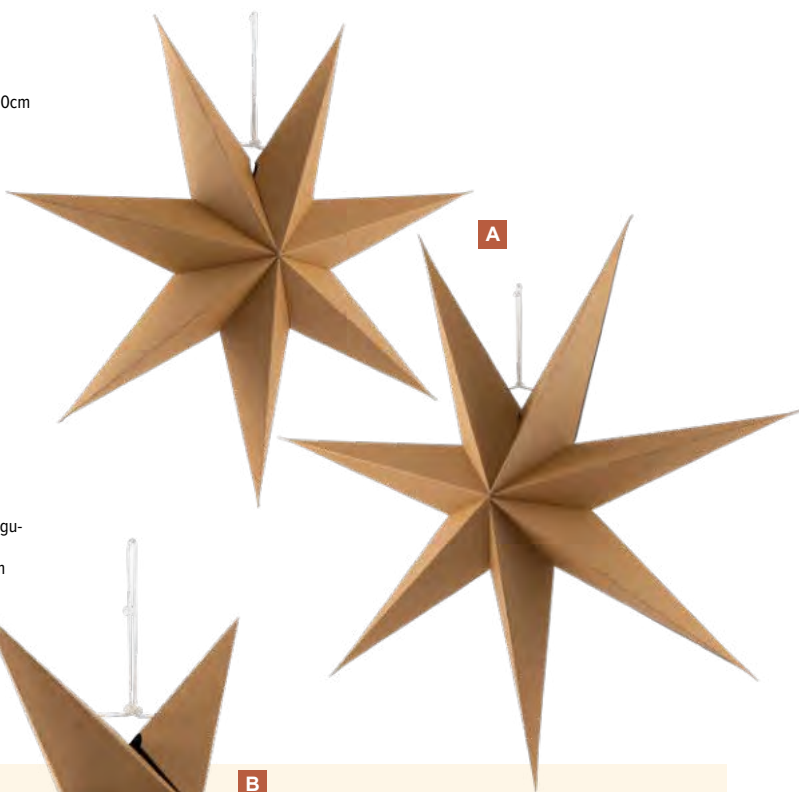

A Étoile pliante

7-pointes, en carton, avec suspension
Ø 60cm
7371560 nature
pièce **8,55 €**
à p. de 10 pièces **7,75 €**
Ø 90cm
7371570 nature
pièce **13,75 €**
à p. de 10 pièces **12,50 €**

B Étoile pliante

5-pointes, en carton, avec suspension
Ø 40cm
7371550 nature
pièce **5,95 €**
à p. de 25 pièces **5,40 €**

C Boîte-cadeau

3 pcs/set., avec noeud de
jute, emboîtables
30x30x30cm, 25x25x25cm, 20x20x20cm
7371539 nature
set **48,35 €**
à p. de 2 sets **43,95 €**

D Corail

en bois, scintillant, pied en bois :
17x17x2cm
125cm
7369688 or
pièce **54,95 €**
à p. de 2 pièces **49,95 €**
en bois, scintillant, pied en bois :
20x20x3cm
160cm
7369690 or
pièce **76,95 €**
à p. de 2 pièces **69,95 €**

E Boîte-cadeau

3 pcs/set, avec noeud de jute, rectangu-
laire, emboîtables
30x15x8cm, 25x12x6cm, 20x20x20cm
7371549 nature
set **21,90 €**
à p. de 4 sets **19,90 €**

B

Étoile pliante

5-pointes, en carton, avec suspension
Ø 40cm
pièce **5,95 €**