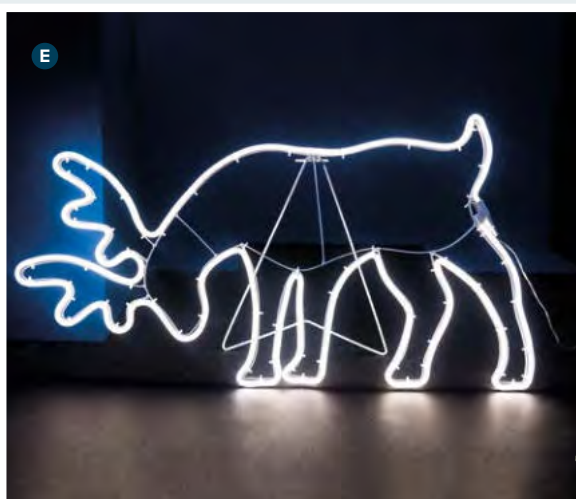

A Flocon de neige au neon

230V, IP44, 1,5m câble d'amorce, Lampe LED avec prise

57x50cm
7364576 blanc transparent / blanc chaud
pièce 72,55 €
à p. de 4 pièces 65,95 €

C Figure au néon »renne«

230V, IP44, 1,5m câble d'amorce, Lampe LED avec prise

54x45cm
7364553 blanc transparent / blanc chaud
pièce 42,65 €
à p. de 5 pièces 38,75 €

B Flocon de neige au neon

230V, IP44, 1,5m câble d'amorce, Lampe LED avec prise

Ø 70cm
7364578 blanc transparent / blanc chaud
pièce 80,25 €
à p. de 2 pièces 72,95 €

D Néon figure »renne«

230V, IP44, 1,5m câble d'amorce, Lampe LED avec prise, sauteur

72x75cm
7364579 blanc transparent / blanc chaud
pièce 68,75 €
à p. de 4 pièces 62,50 €

E Néon figure »renne«

230V, IP44, 1,5m câble d'amorce, Lampe LED avec prise, tête en bas

80x43cm
7364580 blanc transparent / blanc chaud
pièce 61,35 €
à p. de 4 pièces 55,75 €

F Projecteur LED

projette des flocons de neige blancs et bleus, avec 4 LED, convient pour l'extérieur, trafo.IP44, fixation par piquet de terre/support métallique

21x12cm
7369214 noir
pièce 30,75 €
à p. de 3 pièces 27,95 €