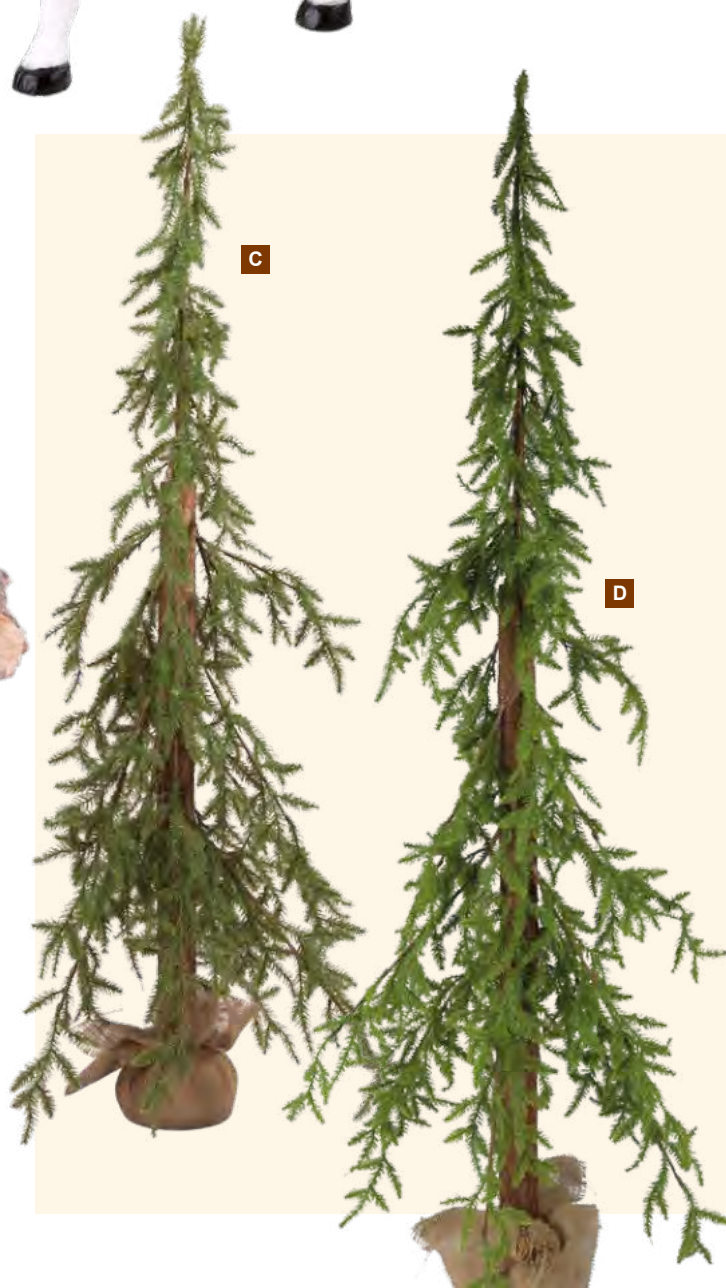

42x54x12cm
pièce 183,95 €

**A Guirlande de lierre**

avec 170 feuilles, soie artificielle
 Ø 15cm, 200cm
7360054 vert
 pièce 17,55 €
 à p. de 10 pièces 15,95 €

B Guirlande de lierre

avec 170 feuilles, soie artificielle
 Ø 15cm, 200cm
7360053 vert/blanc
 pièce 14,60 €
 à p. de 10 pièces 13,25 €