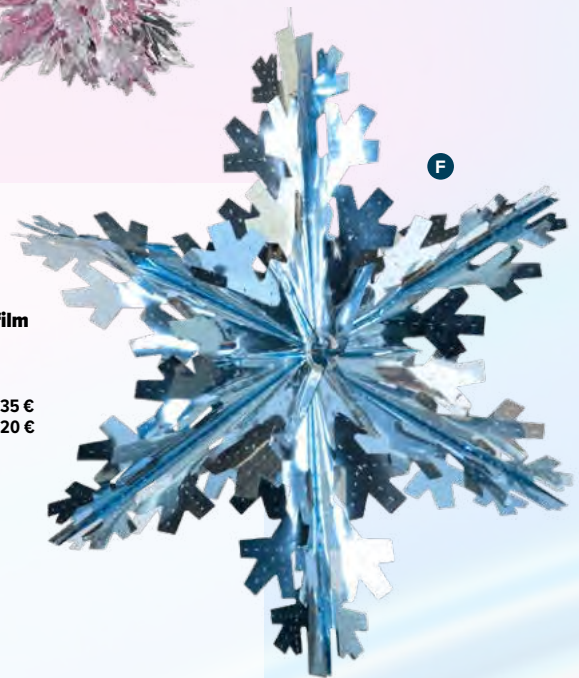

A Guirlande de film
avec suspension, holographique
340cm, Ø15cm
7365020 transparent
pièce **16,95 €**
à p. de 6 pièces **15,40 €**

B Guirlande tinsel
270cm, Ø 10cm
7365173 clair
pièce **7,65 €**
à p. de 12 pièces **6,95 €**

C Guirlande de film
avec suspension, holographique
300cm, Ø20cm
7365018 transparent
pièce **2,55 €**
à p. de 24 pièces **2,30 €**

D Guirlande Étoile »Deluxe« de film
pliable, avec suspension
270cm
7365181 argent/bleu
pièce **16,45 €**
à p. de 6 pièces **14,95 €**

E Guirlande Étoile »Deluxe« de film
pliable, avec suspension
270cm
7365178 argent/rose
pièce **16,45 €**
à p. de 6 pièces **14,95 €**

F Flocon de neige en film
pliable, avec suspension
30cm
7365175 argent/bleu
pièce **1,35 €**
à p. de 48 pièces **1,20 €**