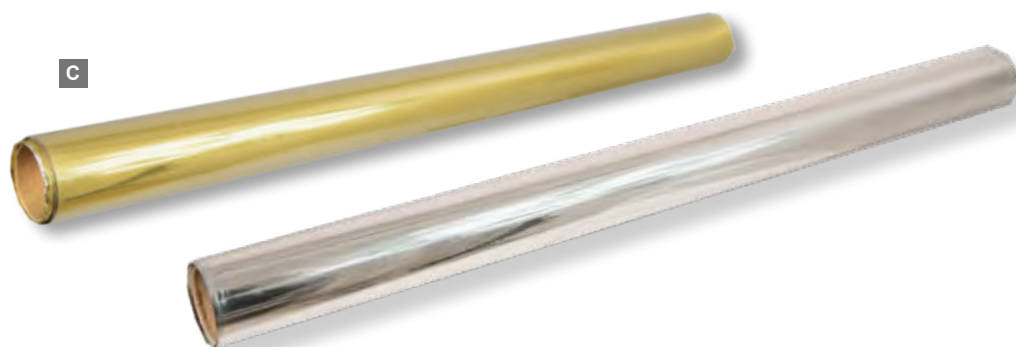

Film transparent

110x120my, plastique-PP

C

D

Rideau de fil

feuille métallique

100x200cm
pièce 5,45 €