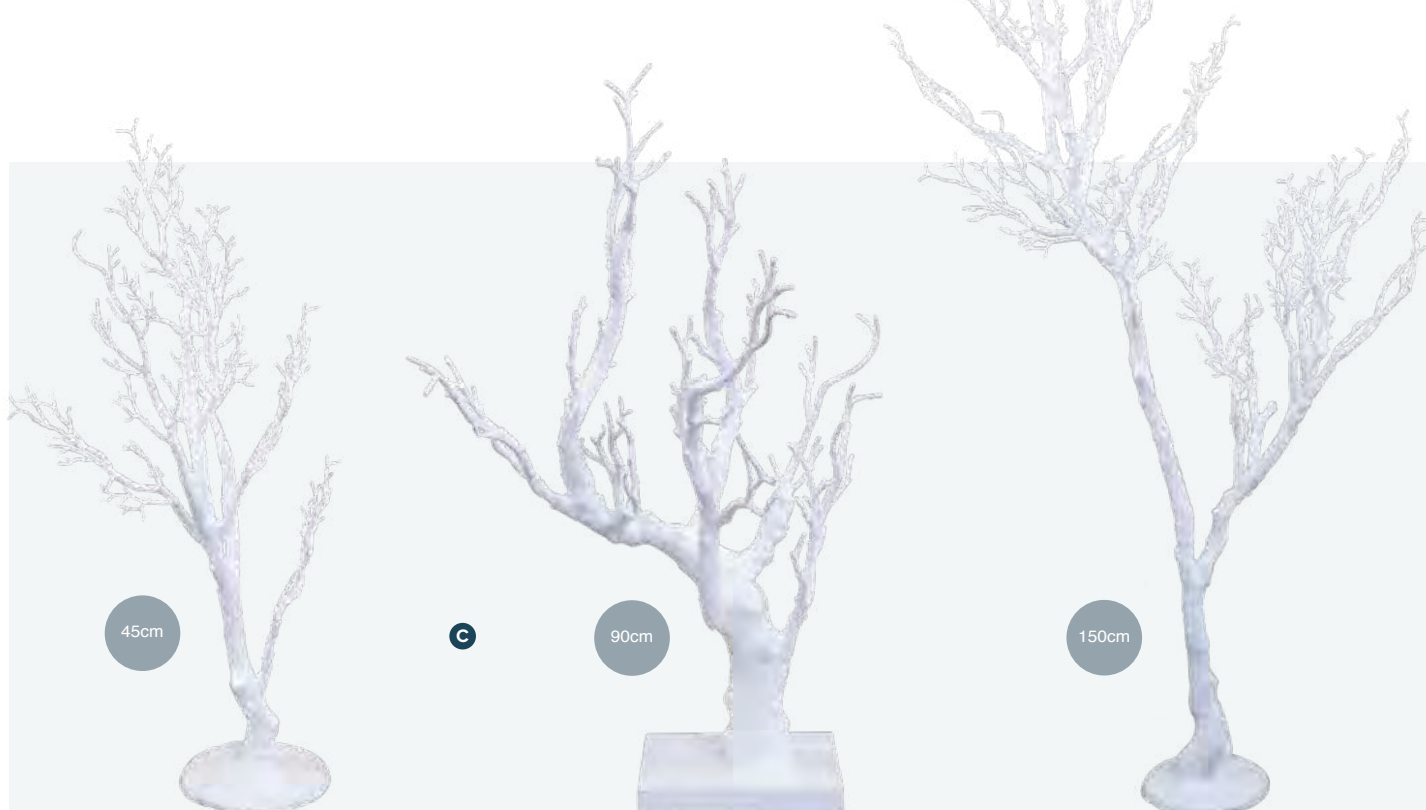

C Arbre corail

en bois/plastique
45cm, pied en bois: 12x12x1,5cm
7370561 blanc

pièce **48,05 €**
à p. de 2 pièces **43,65 €**

90cm, pied en bois: Ø 21cm
7370563 blanc

pièce **82,50 €**
en 2 parties, en bois/plastique
150cm, pied en bois: Ø 21cm
7370565 blanc

pièce **107,50 €**