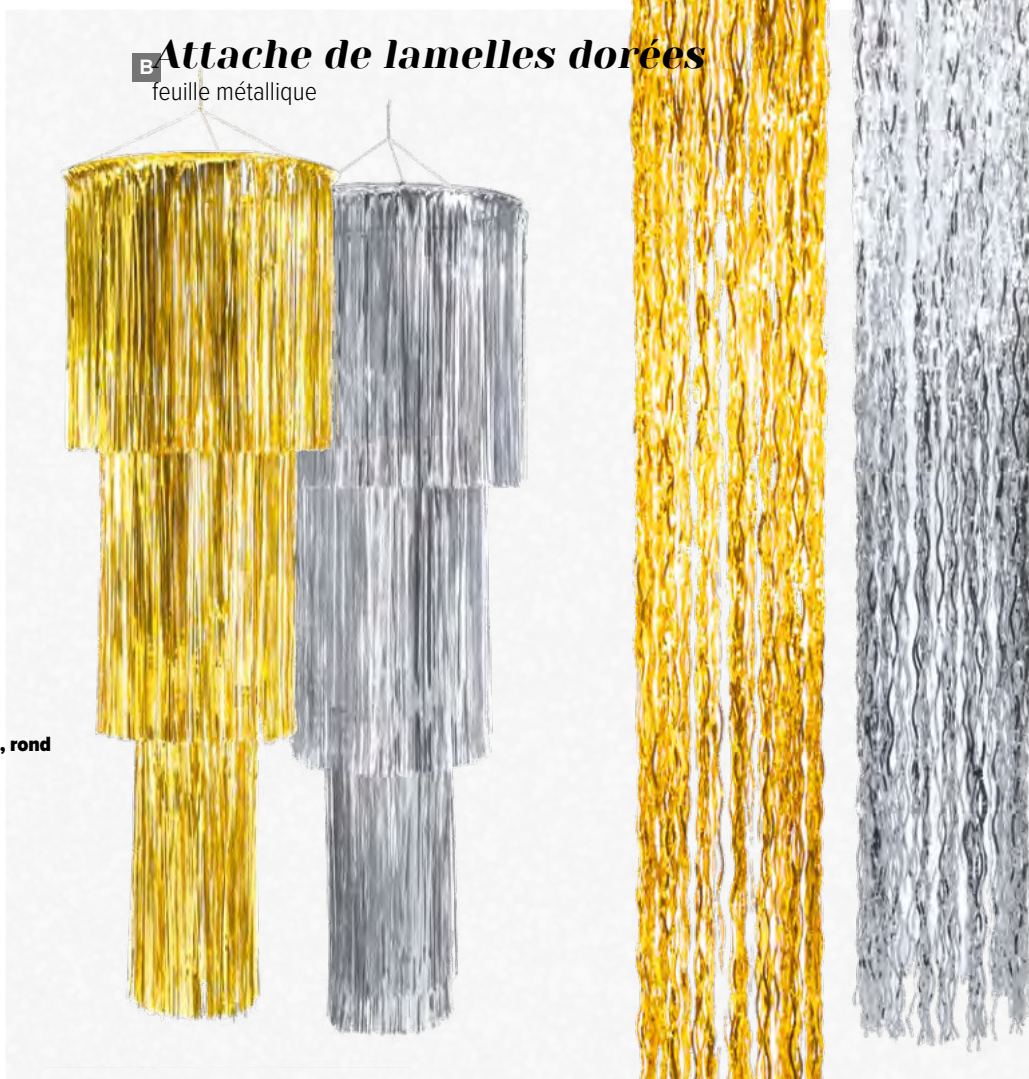

B

Attache de lamelles dorées

feuille métallique

B Attache de lamelles dorées

feuille métallique
Ø 40cm+30cm+20cm, 120cm
7349887 or
7349888 argent
pièce 20,85 €
à p. de 4 pièces 18,95 €

C

C Attache de lamelles dorées, rond