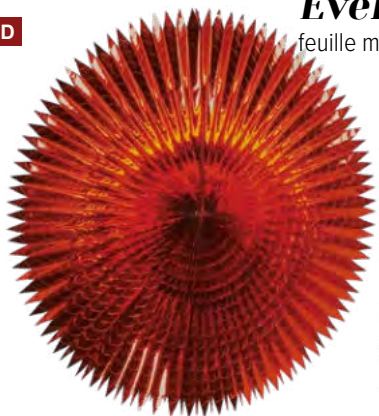

Éventail à découpe pointue

feuille métallique

feuille métallique

D

C