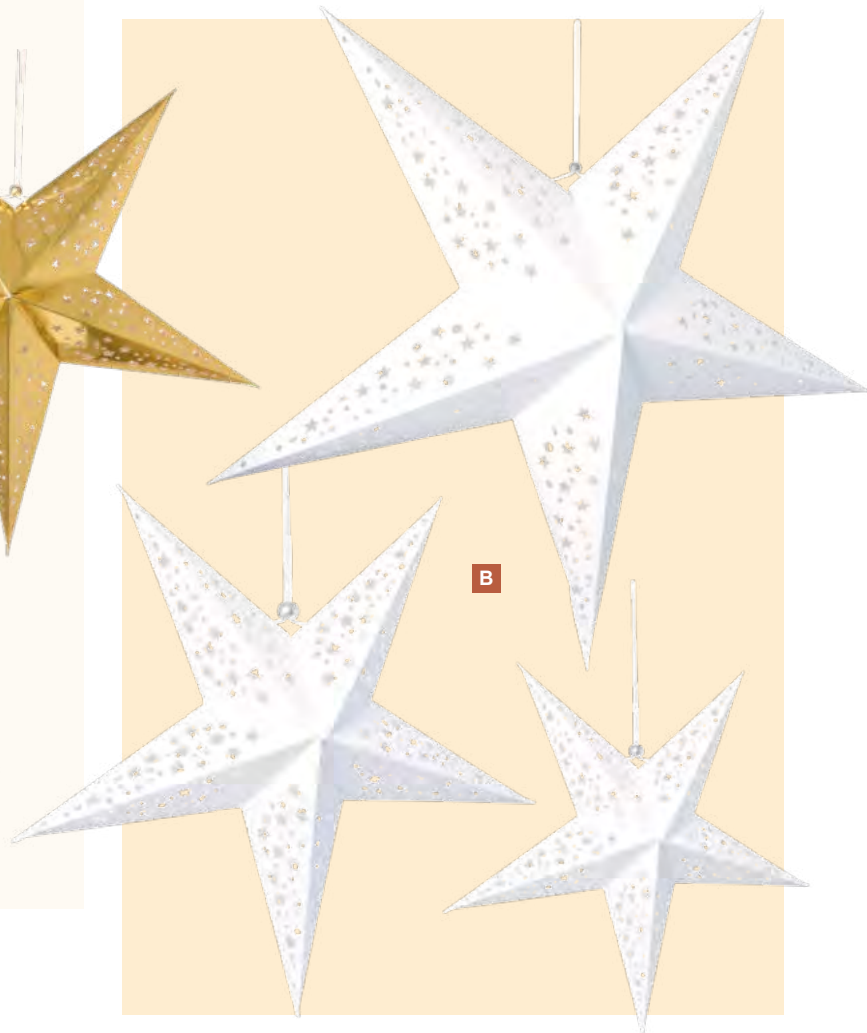

A

B

A Étoile pliable

✂ 5 pointes, pointé, papier

Ø 40cm

7363628 or

pièce 4,80 €

à p. de 28 pièces 4,35 €