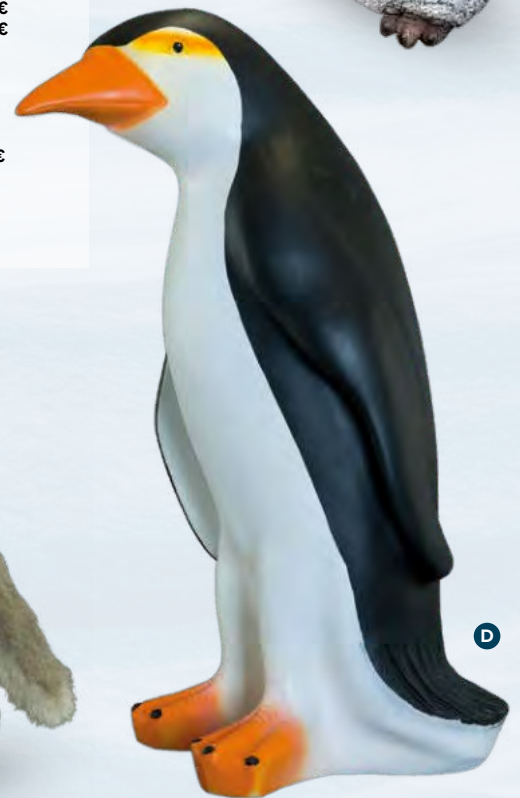

A Pingouin
en polystyrène/fourrure synthétique
58x26x22cm
7369681 blanc/noir
pièce 97,50 €
72x30x29cm
7369680 blanc/noir
pièce 169,00 €

B Pingouin
en polystyrène/fourrure synthétique
25x26x15cm
7369682 blanc/gris
pièce 32,95 €
à p. de 2 pièces 29,95 €

C Pingouin
en résine artificielle
26x16x15cm
8004150 blanc
pièce 21,95 €
à p. de 3 pièces 19,95 €

D #Pingouin
debout, résine artificielle
70x28x32cm
7352339 noir/blanc
pièce 149,45 €

D

E Pingouin
avec flochage et glitter
25x14x13cm
7364963 noir/blanc
pièce 10,95 €
à p. de 4 pièces 9,95 €

F Pingouin
tête baissé, polystyrène
27x12cm
7363381 noir/blanc
pièce 19,75 €
à p. de 6 pièces 17,95 €