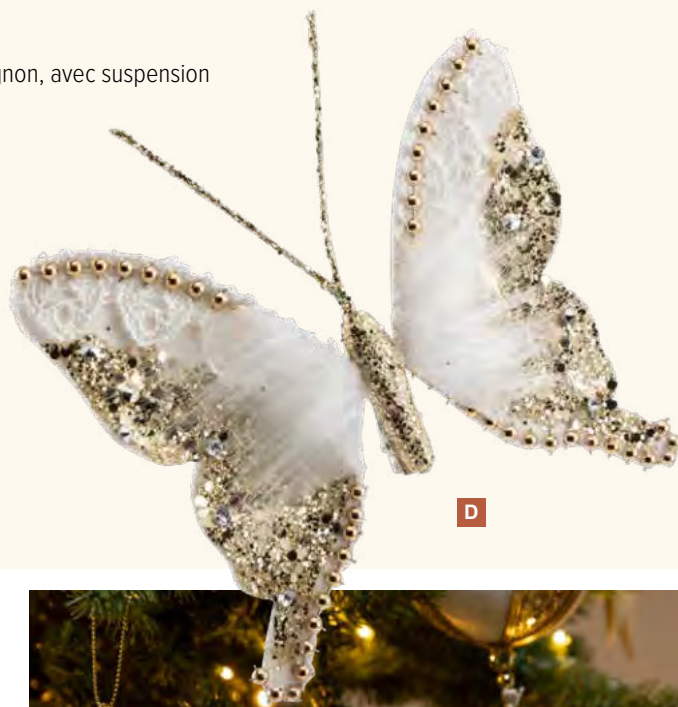

**Décoration
 d'arbre »Oiseau«**
 en plastique/velours, avec suspension

B

A

Ornaments
 en plastique, forme d'oignon, avec suspension
 Ø 14cm
 pièce **8,75 €**

C

D

E

**A Décoration de sapin**