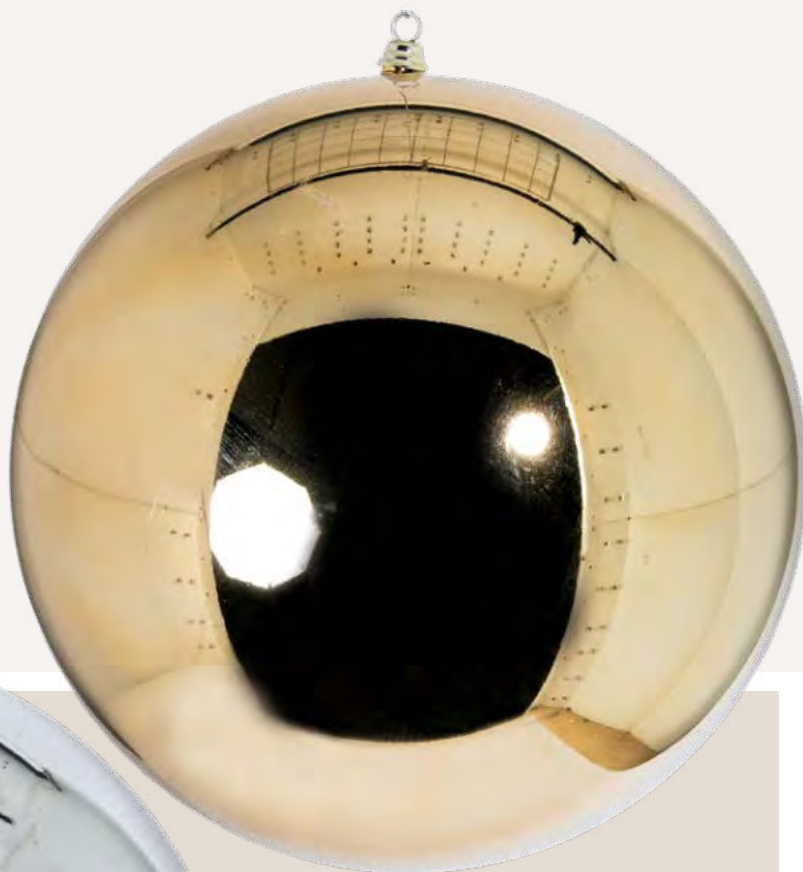

Ø 60cm

7366751 orpièce **299,00 €**

XXL

**B Boule de Noël XXL**

brillant, en plastique

Ø 40cm

7366759 argentpièce **81,95 €**

Ø 50cm