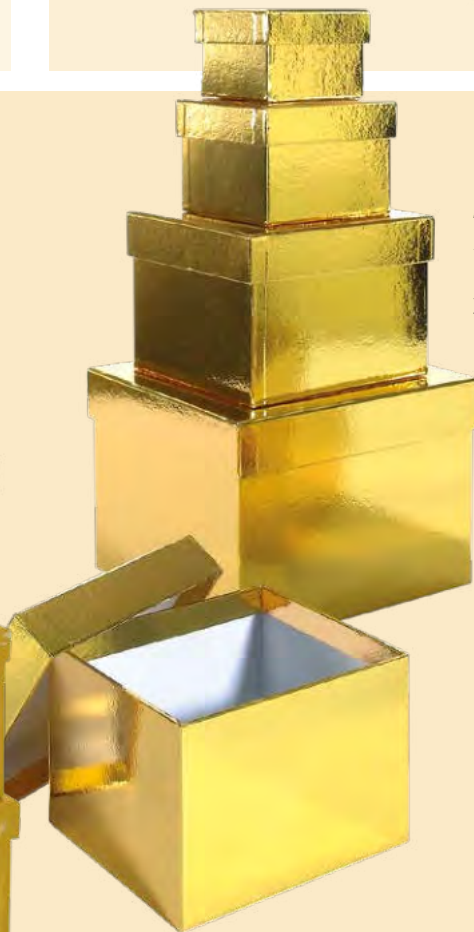

Set de cartonnages-cadeaux

21,90 €

D