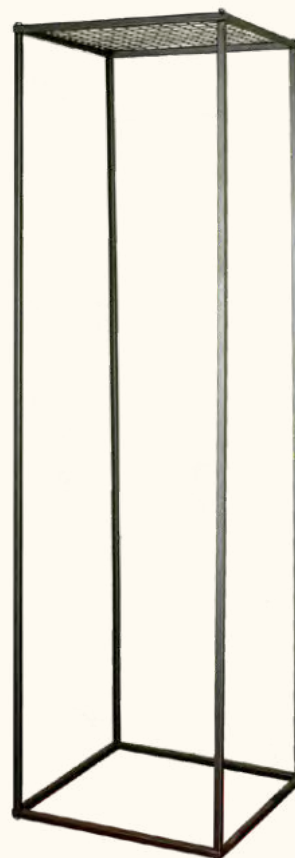

A Sapin en métal

Traverses avec crochets, autoportant
120cm, pied métallique : 38x16cm

7371773 noir

pièce **36,25 €**

à p. de 2 pièces **32,95 €**

150cm, pied métallique : 40x16cm

7371774 noir

pièce **46,80 €**

à p. de 2 pièces **42,50 €**

B Présentoir

Avec grille à suspendre, revêtement

poudre, en métal

140x40x40cm

7368233 noir

pièce **59,90 €**