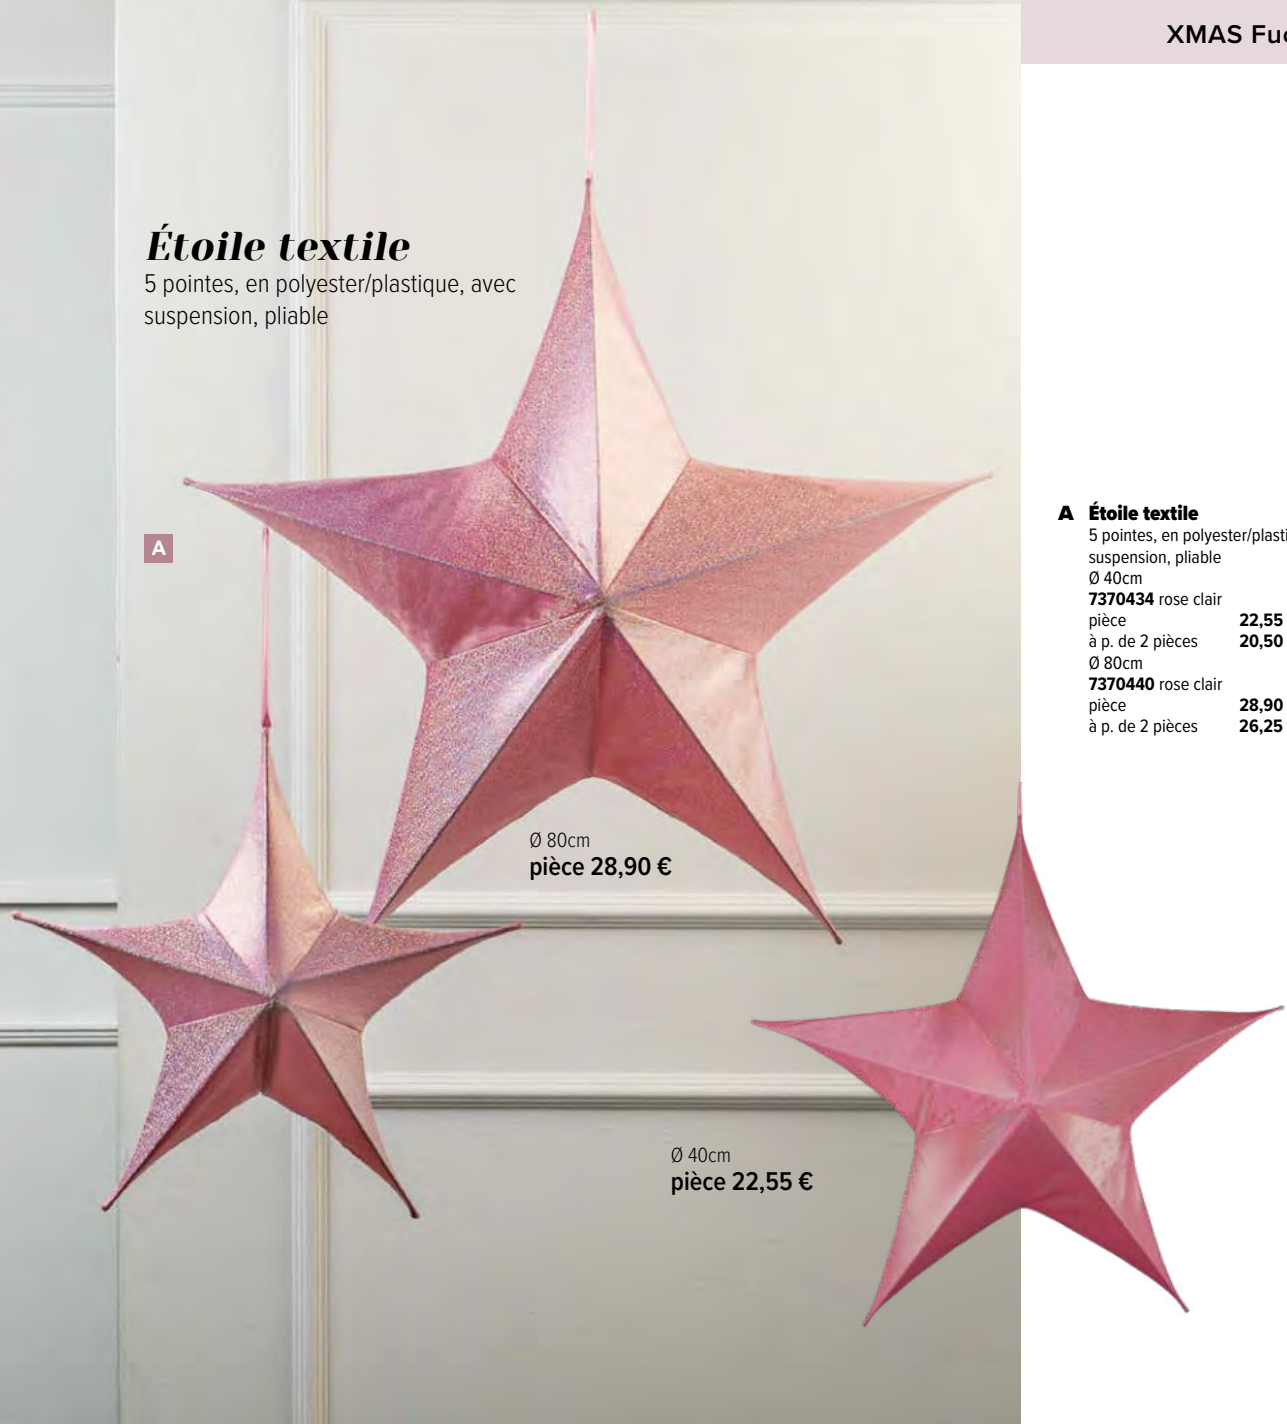

Étoile textile

5 pointes, en polyester/plastique, avec suspension, pliable

A

Ø 80cm
pièce 28,90 €

Ø 40cm
pièce 22,55 €

A Étoile textile

5 pointes, en polyester/plastique, avec suspension, pliable

Ø 40cm

7370434 rose clair
pièce **22,55 €**

à p. de 2 pièces **20,50 €**
Ø 80cm

7370440 rose clair
pièce **28,90 €**

à p. de 2 pièces **26,25 €**

Boule textile

en polyester, pliable, avec fermeture éclair et suspension

B

B Boule textile

en polyester, pliable, avec fermeture éclair et suspension

Ø 40cm

7370587 rose clair
pièce **37,30 €**

à p. de 2 pièces **33,90 €**
Ø 60cm

7370590 rose clair
pièce **58,85 €**

à p. de 2 pièces **53,50 €**

Ø 40cm
pièce **37,30 €**

Ø 60cm
pièce **58,85 €**