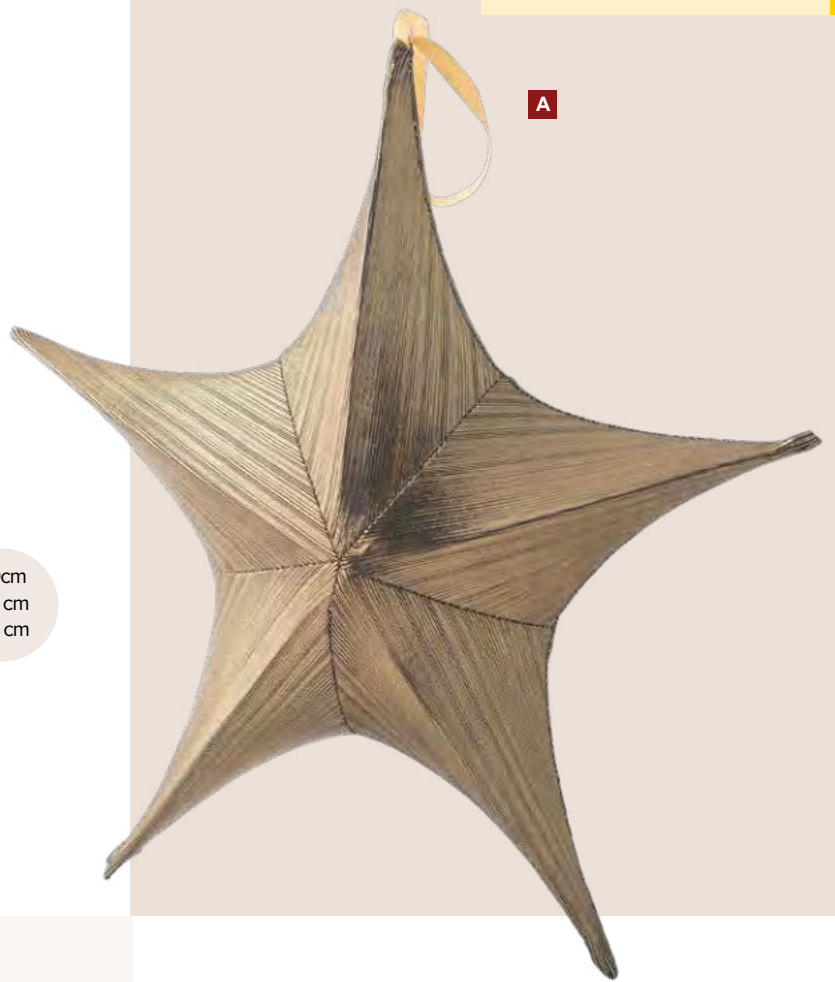

1. **A Étoile textile, 5 pointes**
   métallique brillant, pliable, avec
   fermeture-éclair et suspension
   Ø 40cm

7365124 or	
pièce	22,70 €
à p. de 6 pièces	20,60 €
Ø 80cm	
7365132 or	
pièce	28,55 €
à p. de 6 pièces	25,95 €
Ø 110cm	
7365140 or	
pièce	45,95 €
à p. de 6 pièces	41,75 €

40cm
80 cm
110 cm

Étoile textile, 5 pointes

scintillant, pliable, avec fermeture-éclair et suspension

40 cm
80 cm

1. **B Étoile textile, 5 pointes**
   métallique brillant, pliable, avec
   fermeture-éclair et suspension
   Ø 40cm

7365127 rouge	
pièce	22,70 €
à p. de 6 pièces	20,60 €
Ø 80cm	
7365135 rouge	
pièce	28,55 €
à p. de 6 pièces	25,95 €