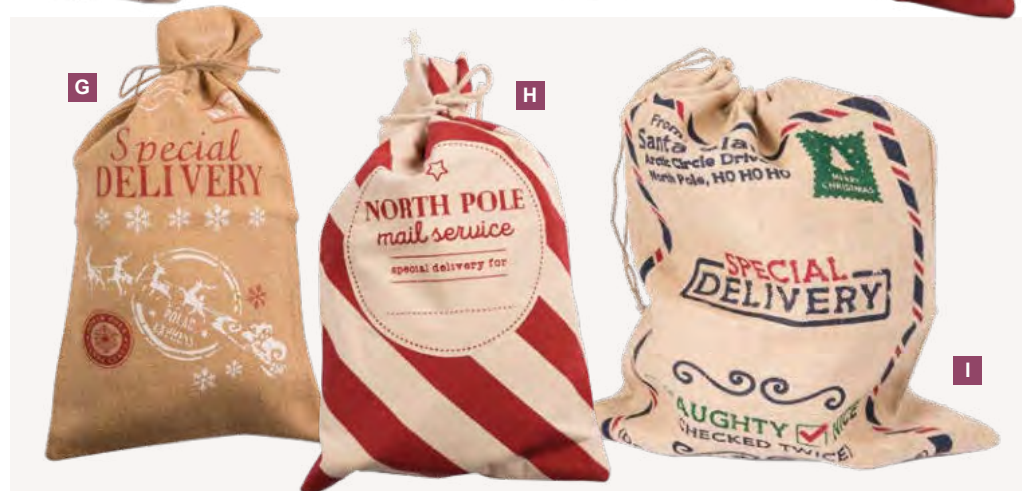

I Sac de jute

imprimé, »Special delivery«
38x46cm
7366540 nature
pièce **9,40 €**
à p. de 10 pièces **8,50 €**