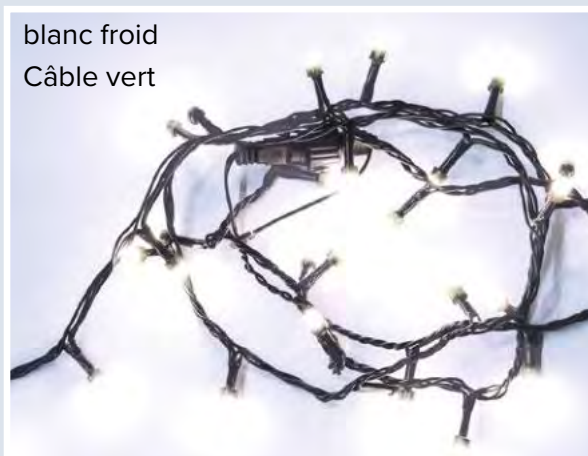

B multicolour
Câble vert

A blanc froid
Câble vert