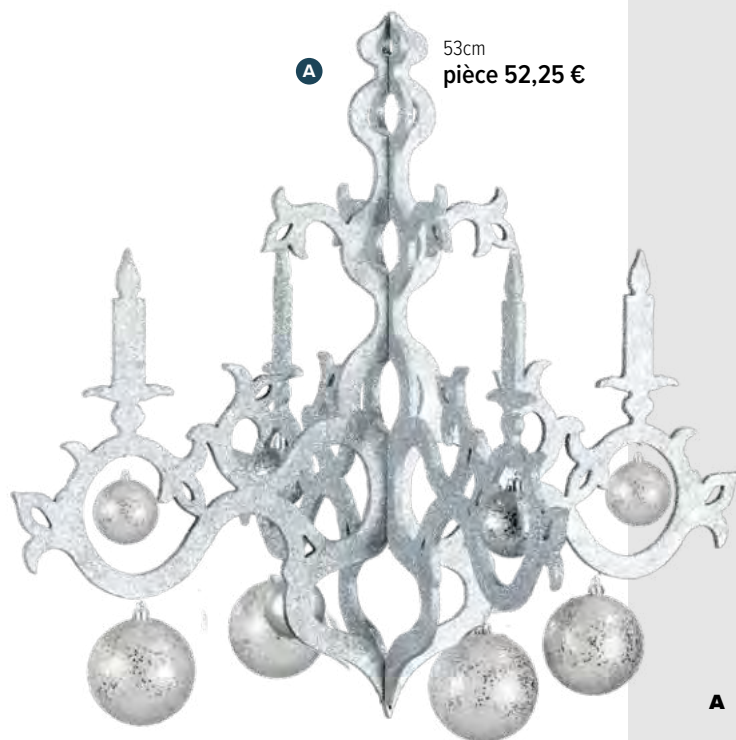

A 53cm
pièce 52,25 €