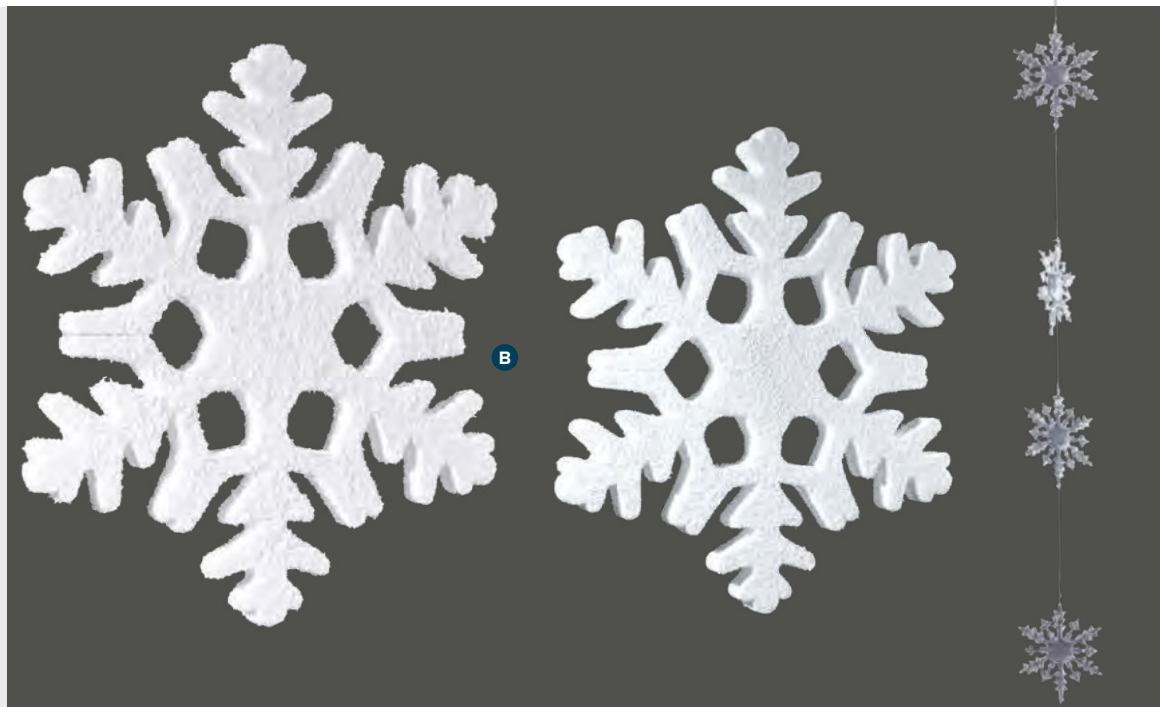

50x50cm

7358025 blancpièce **10,15 €**à p. de 6 pièces **9,20 €**

✂ 100x84cm

7358028 blancpièce **101,80 €**à p. de 2 pièces **92,50 €****C Guirlande cristaux de neige**

avec cintre

180cm

7368606 transparentpièce **5,45 €**à p. de 6 pièces **4,95 €****D Flocon de neige**