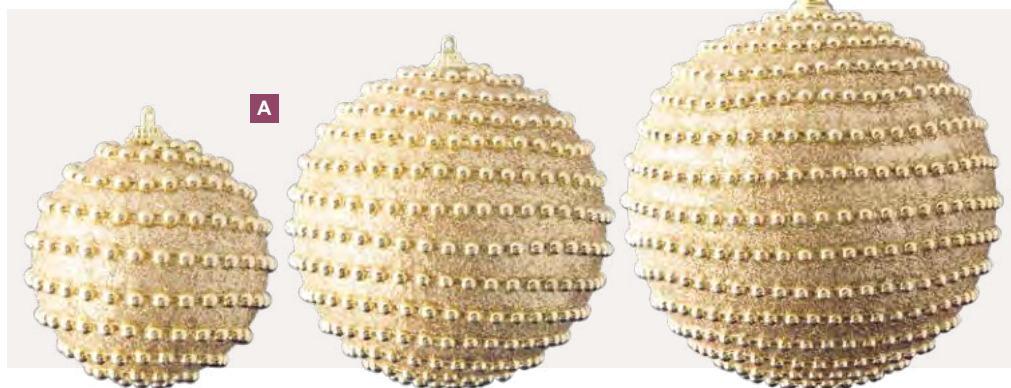

B

A

C

D

E

F

G

A Boule de Noël

décoré de perles et de glitter

Ø 8cm

7364954 or

pièce 3,25 €

à p. de 12 pièces 2,95 €

Ø 12cm

7364956 or

pièce 4,35 €

à p. de 12 pièces 3,95 €

Ø 15cm

7364958 or

pièce 5,45 €

à p. de 6 pièces 4,95 €

B Guirlande de feuille d'érable

en polyester

180cm

7369783 or

pièce 27,45 €

à p. de 6 pièces 24,95 €

C Branche de feuille d'érable

en polyester

80x50cm

7369781 or

pièce 12,05 €

à p. de 12 pièces 10,95 €

D Feuilles d'érable

36 pcs/sachet, en polyester, 2 tailles différentes

20x16cm, 17x12cm

7369786 or

pièce 17,55 €

à p. de 6 pièces 15,95 €

E Arbre corail

matière plastique, avec glitter

90cm

7346389 or

pièce 43,95 €

à p. de 4 pièces 39,95 €

F Renne

tête baissée

27x16 cm

7366811 or

pièce 16,45 €

à p. de 2 pièces 14,95 €

G Renne

tête levée

20x35cm

7366813 or

pièce 16,45 €

à p. de 2 pièces 14,95 €