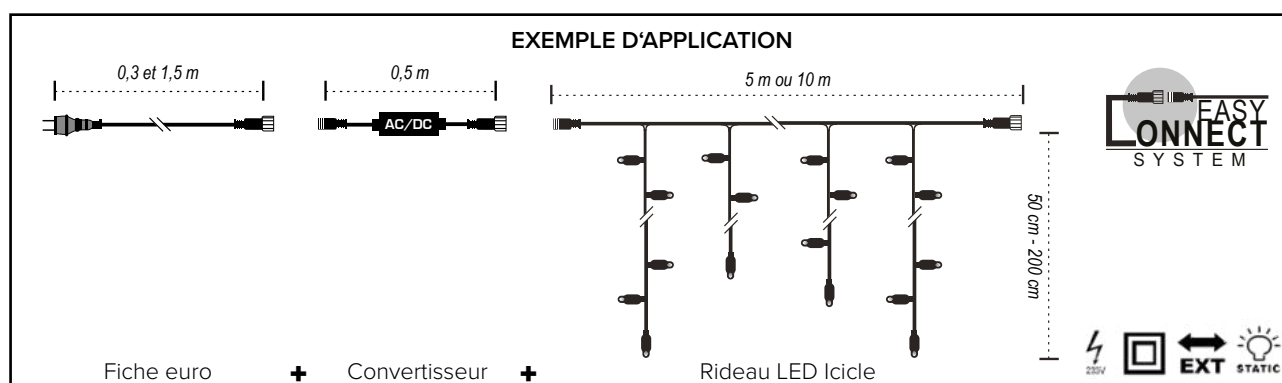

Rideau LED Icicle

Les rideaux Icicle sont parfaits pour décorer les murs, les façades, les rampes d'escalier ou les mains courantes. Ces rideaux ont une largeur de 200 cm et un espacement des LED de 9 à 10 cm. Les Icicles sont disponibles avec des longueurs de chute de 50, 90, 150 et 200 cm. Les différents brins ne sont pas interchangeables.

Les rideaux de 200 cm de large avec un tombé de 90, 150 et 200 cm peuvent être séparés après 100 cm. Ce n'est malheureusement pas possible avec la longueur de chute de 50 cm, c'est pourquoi nous avons ajouté pour vous la variante de 100 cm à notre programme. Disponible avec un câble blanc ou noir. La couleur de la lumière peut être choisie entre le blanc froid et le blanc chaud.