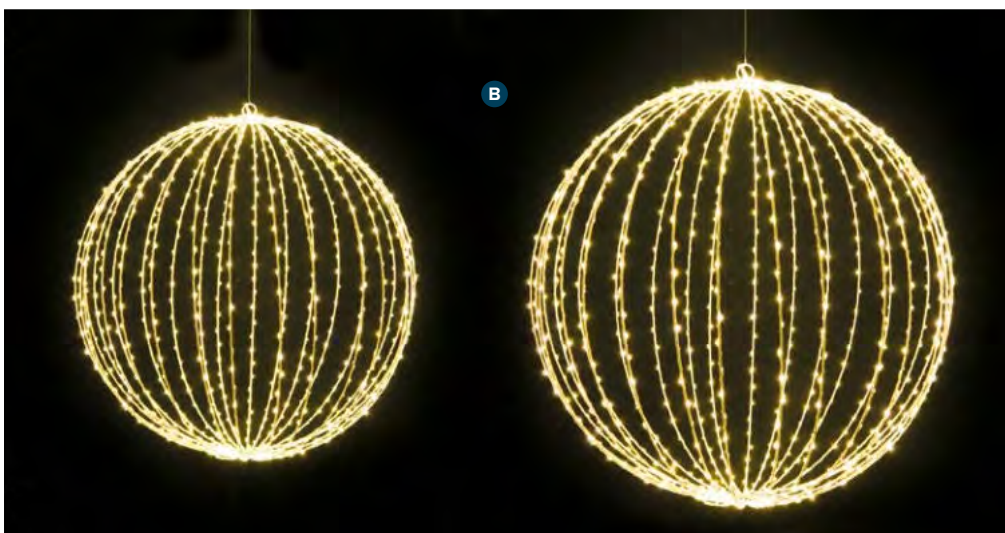

B Boule

avec 320 micro-lumières, pour l'intérieur,
en métal, câble de connexion 3m
30cm

7369708 blanc

pièce **76,95 €**

à p. de 2 pièces **69,95 €**

avec 900 micro-lumières, pour l'intérieur,,
câble de connexion 3m
60cm

7369709 blanc

pièce **216,35 €**

à p. de 2 pièces **196,65 €**