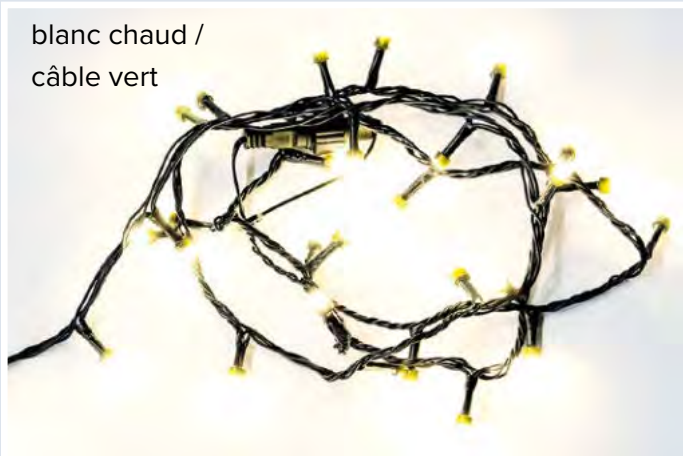

A blanc froid
Câble vert

BOULE LED CHAÎNES LUMINEUSES POUR L'EXTÉRIEUR

2 COULEURS AVEC 8 PROGRAMMES / LED Ø 8MM

blanc chaud /
câble vert