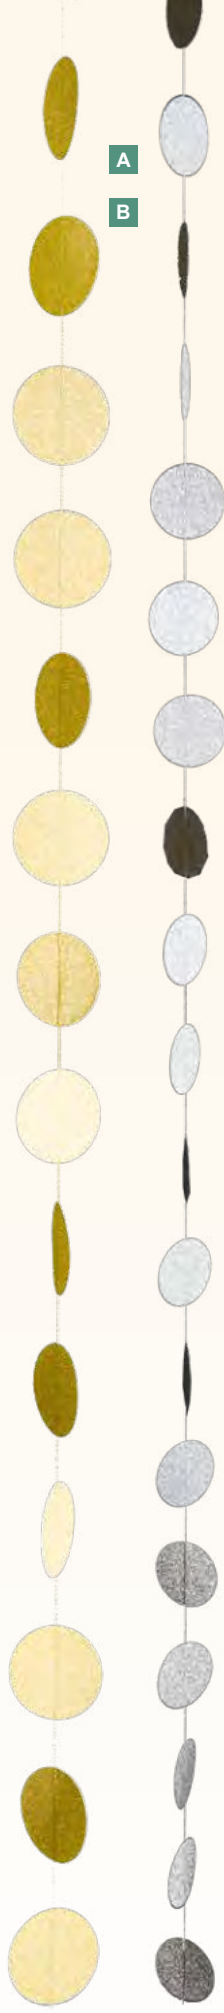

C

A

B

D

A Guirlande de papier

✂ 30 éléments, brillant / mix glitter
280cm, Ø6,5cm
7365022 or
7365023 argent
pièce 2,45 €
à p. de 24 pièces 2,20 €

B Guirlande de papier

✂ 20 éléments, brillant / mix glitter
180cm, Ø5cm
7365025 or
7365026 argent
pièce 2,10 €
à p. de 24 pièces 1,90 €

C Rideau de fil

✂ feuille métallique
100x200cm
7344035 doré
7344038 argenté
pièce 5,45 €
à p. de 24 pièces 4,95 €

D Rideau de paillettes

matière plastique
80x170cm
7350157 or
7350158 argent
pièce 57,75 €
à p. de 4 pièces 52,50 €