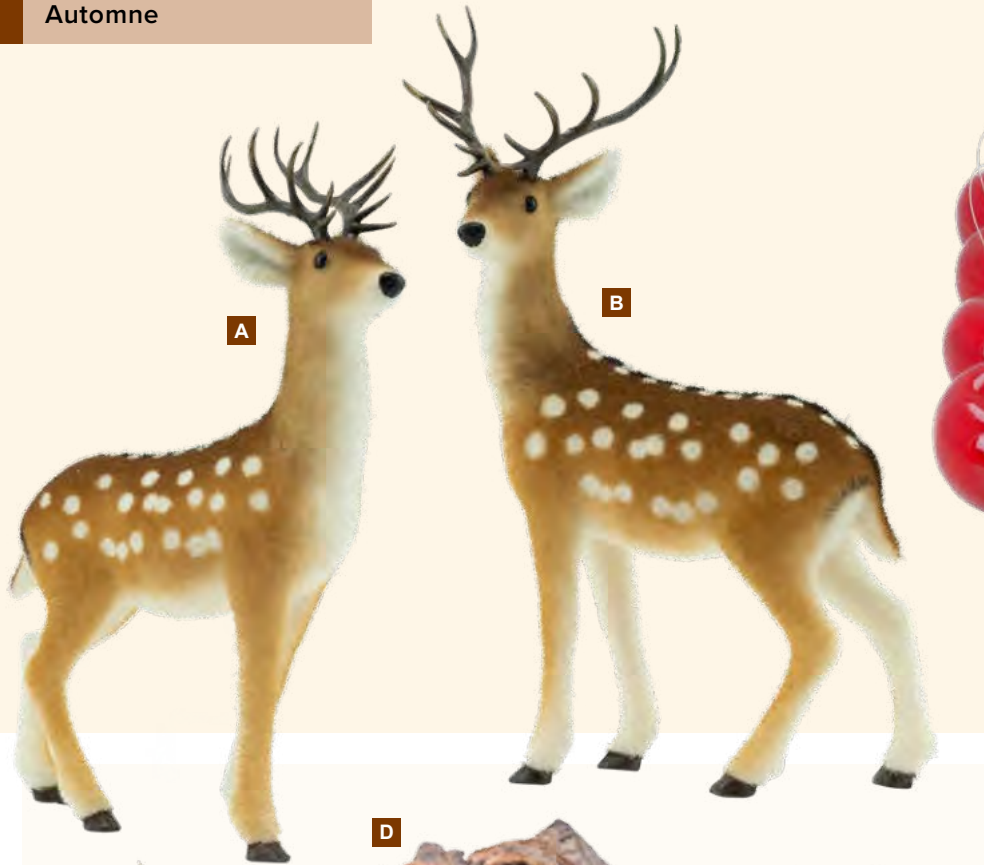

sachet 7,65 €

E

F

G

**A Chevreuil**

en polystyrène, debout, avec bois de cerf, floqué
27x13x37cm
7371413 brun/blanc
pièce 38,45 €
à p. de 4 pièces 34,95 €

B Chevreuil

en polystyrène, debout, avec bois de cerf, floqué
23x13x40,5cm
7371414 brun/blanc
pièce 36,25 €
à p. de 4 pièces 32,95 €