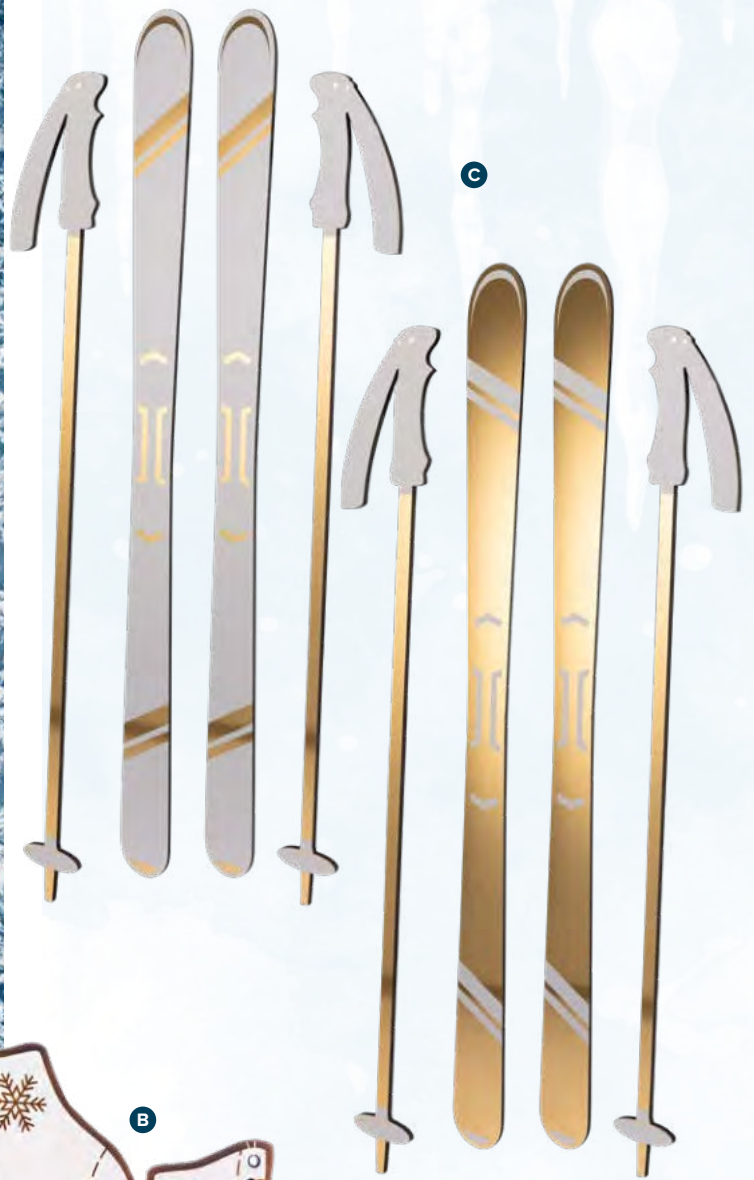

7369597 bleu

7369598 argent

pièce 19,75 €

à p. de 6 pièces 17,95 €

A #Skis

en set de 4, en MDF
70cm, bâtons : 46x6cm
7372002 or/blanc
7372003 blanc/or
set

47,75 €

A #Motif imprimé»Frost Crystal«