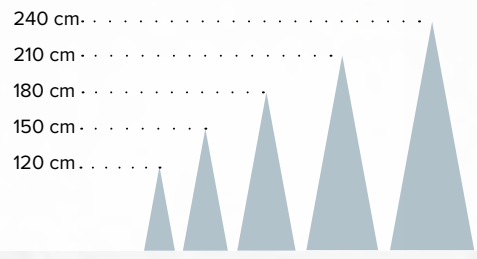

SAPIN NOBLE CLASSIQUE

PVC-MIX

SUPPORT EN PLASTIQUE

1. **A #Sapin noble »Classic«**
   ✂
   199 Tips, en PVC, 2 parties, difficilement inflammable norme B1, 120cm, Ø 49cm
   7371454 vert
   pièce **114,45 €**
   283 Tips, en PVC, 2 parties, difficilement inflammable norme B1, 150cm, Ø 64cm
   7371455 vert
   pièce **159,60 €**
   439 Tips, en PVC, 2 parties, difficilement inflammable norme B1, 180cm, Ø 76cm
   7371456 vert
   pièce **262,20 €**