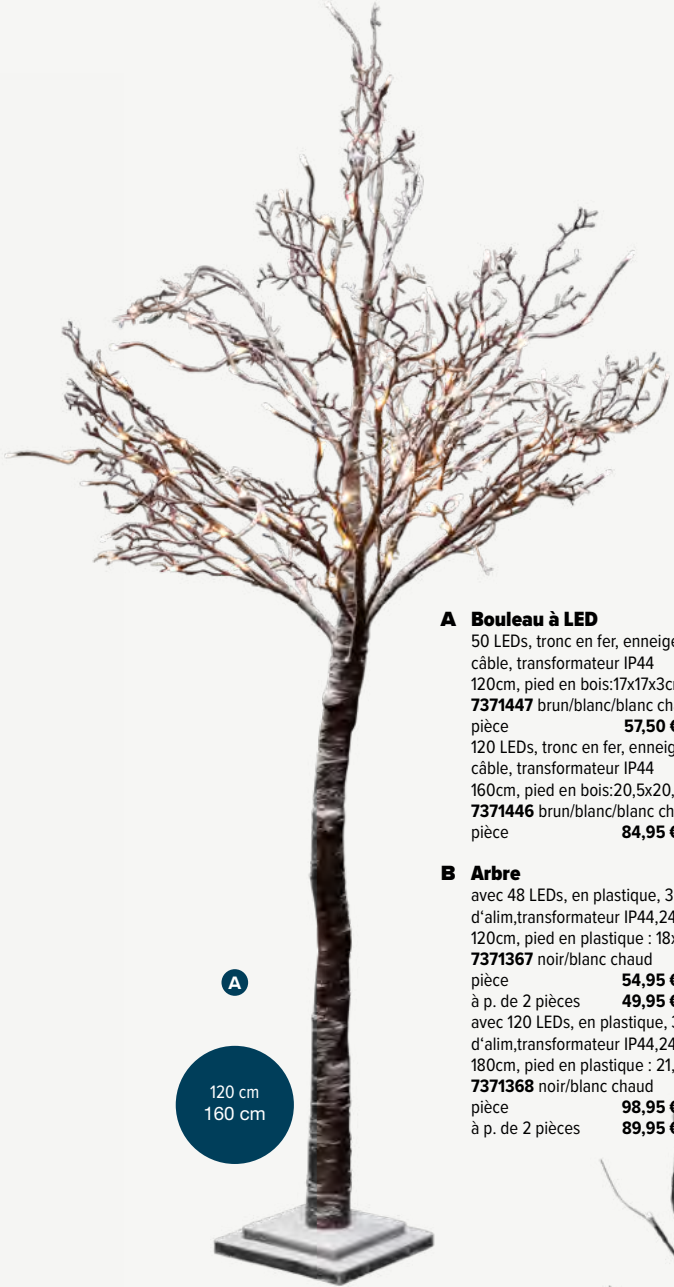

A Arbre LED
120 LEDs, en plastique, enneigée, 5m de câble, transformateur IP44
120cm, pied en bois: 17x17x3cm
7371442 brun/blanc/blanc chaud pièce **59,95 €**
200cm, pied en bois: 24x24x3,5cm
7371441 brun/blanc/blanc chaud pièce **134,50 €**

B Guirlande
en plastique, enneigée, à suspendre
180cm
7371620 brun/blanc pièce **34,25 €**
à p. de 4 pièces **31,10 €**