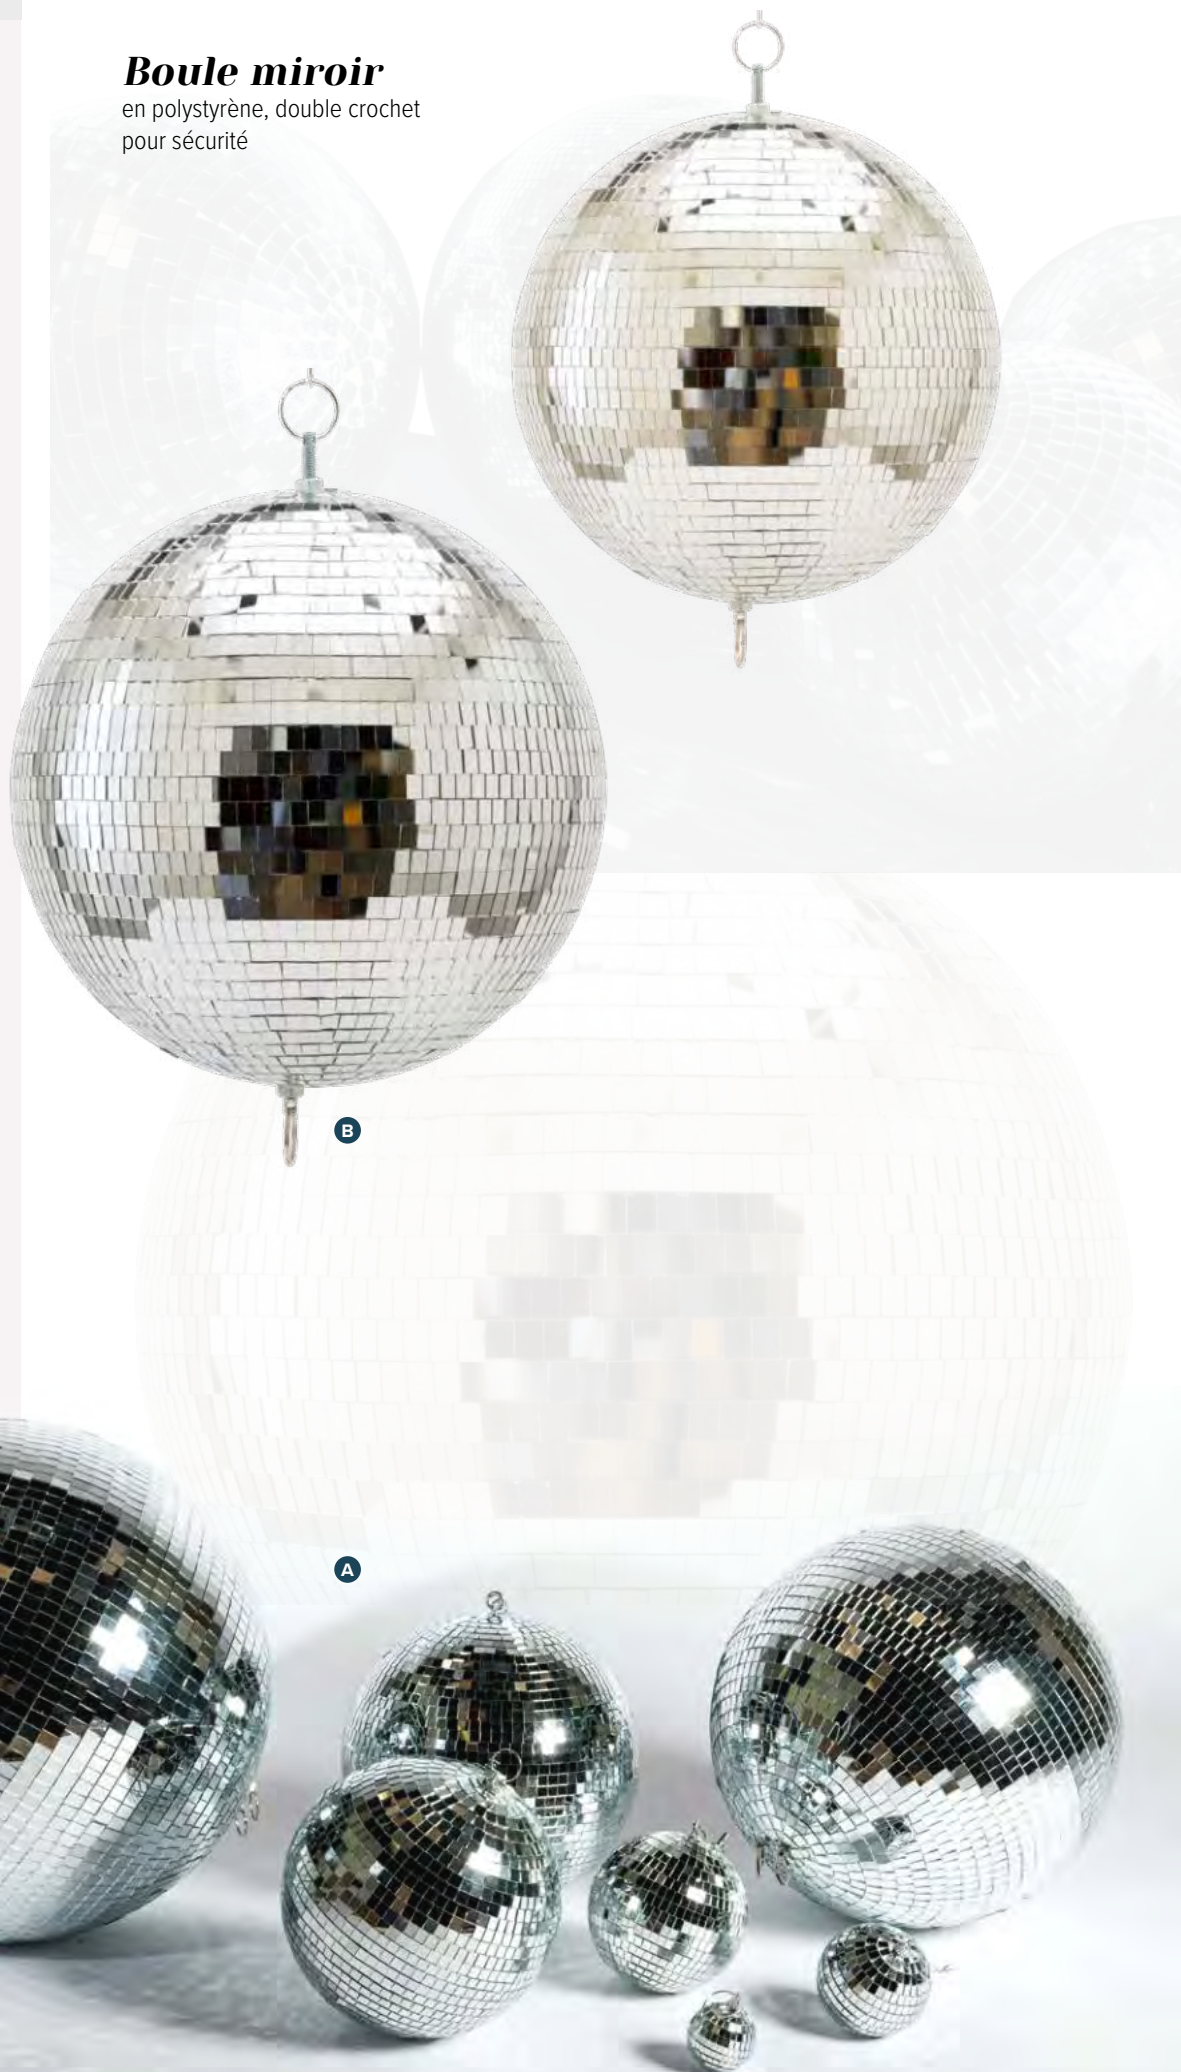

A Boule à facette, argent

polystyrène avec plaquettes de miroir

50g, Ø 6cm

7376501 argent

pièce **0,90 €**

à p. de 12 pièces

80g, Ø 8cm

7376502 argent

pièce **1,65 €**

à p. de 12 pièces

100g, Ø 10cm

7376503 argent

pièce **3,25 €**

à p. de 6 pièces

300g, Ø 15cm

7376505 argent

pièce **7,65 €**

à p. de 4 pièces

500g, Ø 20cm

7376507 argent

pièce **14,25 €**

à p. de 2 pièces

1.000g, Ø 25cm

7399416 argent

pièce **21,95 €**

à p. de 2 pièces

1.550g, Ø 30cm

7376508 argent

pièce **43,45 €**

à p. de 2 pièces **39,50 €**

B Boule miroir

en polystyrène, double crochet pour

sécurité

Ø 40cm

7371914 argent

pièce **97,50 €**

Ø 50cm

7371915 argent

pièce **172,25 €**

Boule miroir

en polystyrène, double crochet
pour sécurité