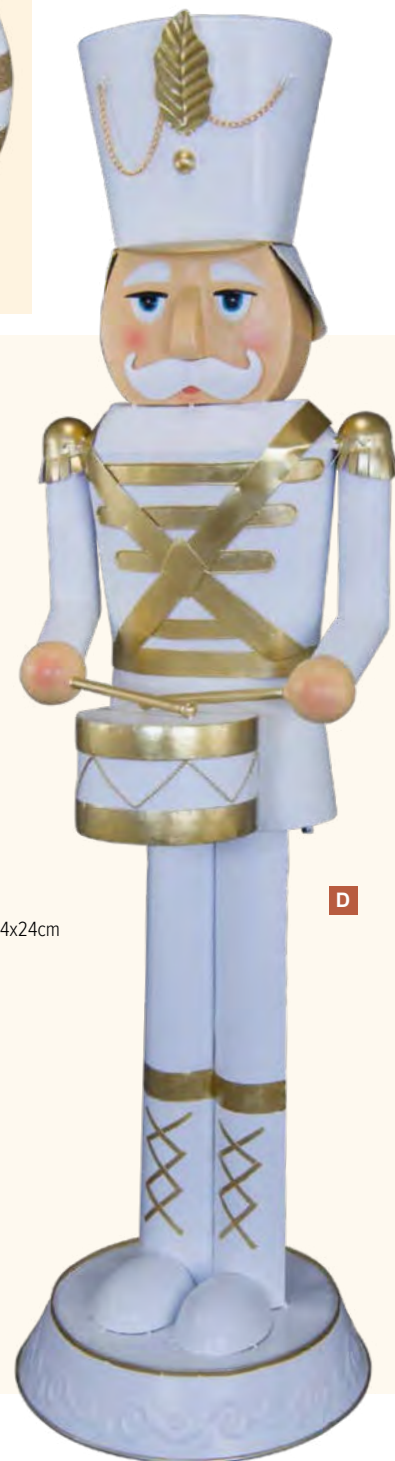

B

C

120cm, pied métal: 24x24cm
pièce 139,90 €

D

1. **C Sucre d'orge**
   en métal, autoportante
   120cm, pied métal: 24x24cm
   7370481 blanc/or
   pièce 139,90 €

1. **D Casse-noix avec tambour**
   en métal
   127cm
   7370479 blanc/or
   pièce 349,00 €

1. **E Boîte aux lettres**
   en métal, »Letters to Santa«
   52cm
   7370485 blanc/or
   pièce 99,90 €

1. **F Train**
   en métal, avec 3 wagons sur rail
   133x24x52cm
   7370483 blanc/or
   pièce 299,00 €