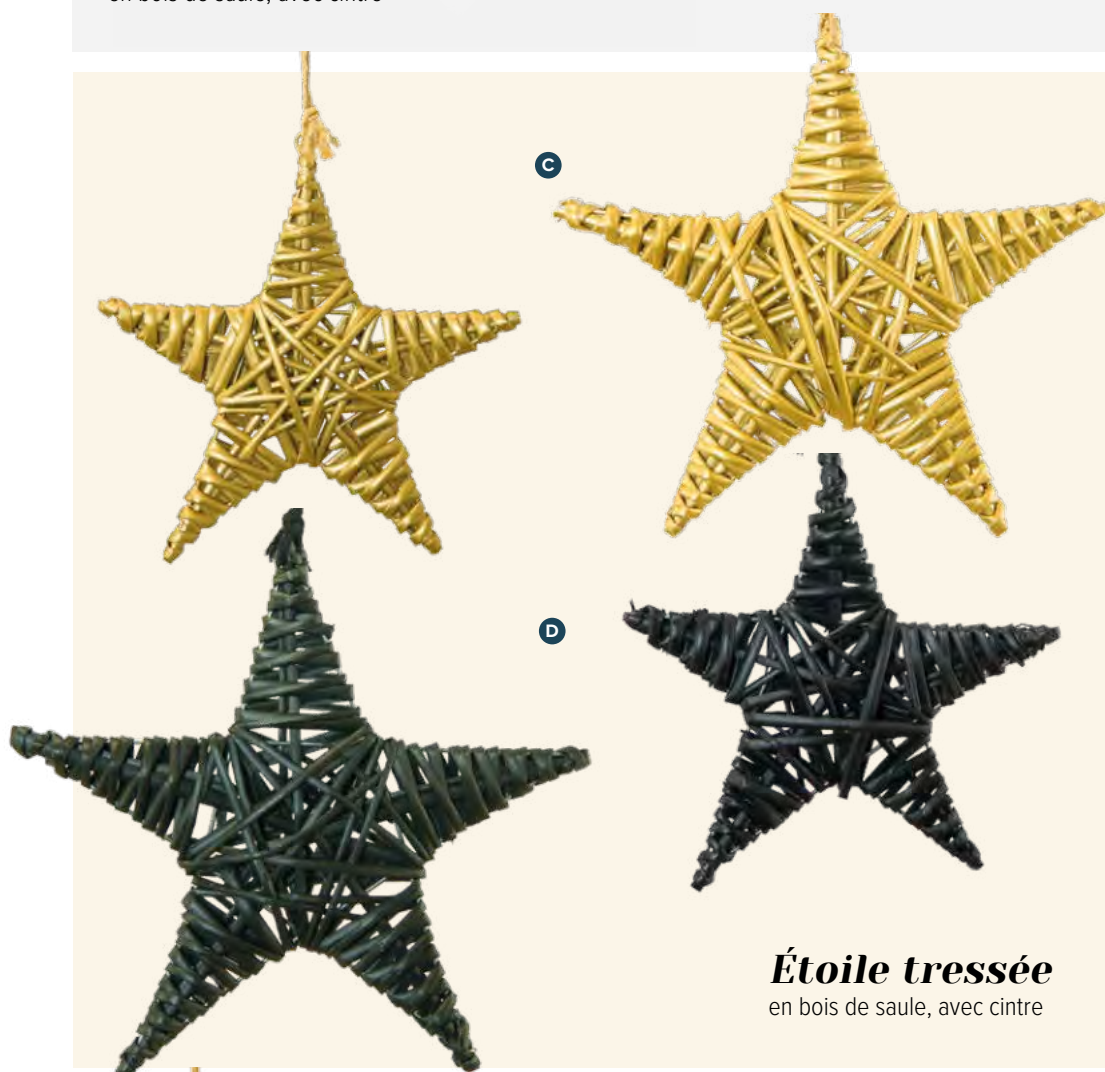

A Boule en osier
en bois de saule, avec cintre
20cm
7369647 or
pièce 14,20 €
à p. de 6 pièces 12,90 €

B Boule en osier
en bois de saule, avec cintre
30cm
7369650 or
7369652 noir
pièce 32,90 €
à p. de 3 pièces 29,90 €

C Étoile tressée
en bois de saule, avec cintre
20cm
7369639 or
pièce 5,45 €
à p. de 12 pièces 4,95 €
30cm
7369642 or
pièce 9,85 €
à p. de 8 pièces 8,95 €

D Étoile tressée
en bois de saule, avec cintre
20cm
7369641 noir
pièce 5,45 €
à p. de 12 pièces 4,95 €
30cm
7369644 noir
pièce 9,85 €
à p. de 8 pièces 8,95 €

E Coeur tressé
en bois de saule, avec cintre
20cm
7369645 or
pièce 6,55 €
à p. de 8 pièces 5,95 €
30cm
7369646 or
pièce 10,90 €
à p. de 6 pièces 9,90 €

20cm
pièce 6,55 €

30cm
pièce 10,90 €