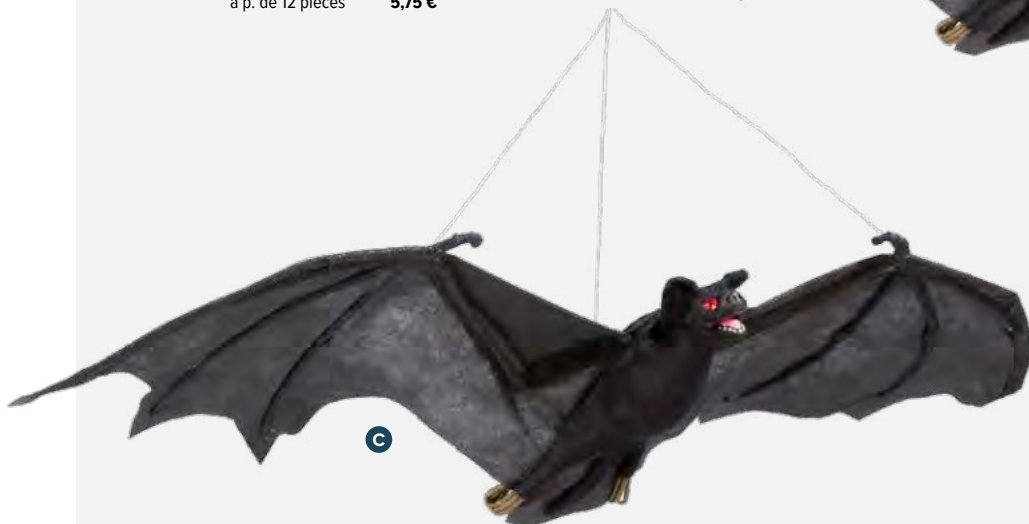

C

C Chauve-souris

tissu, styrofoam
55x20cm
7356281 noir
pièce
à p. de 6 pièces

10,90 €
9,90 €