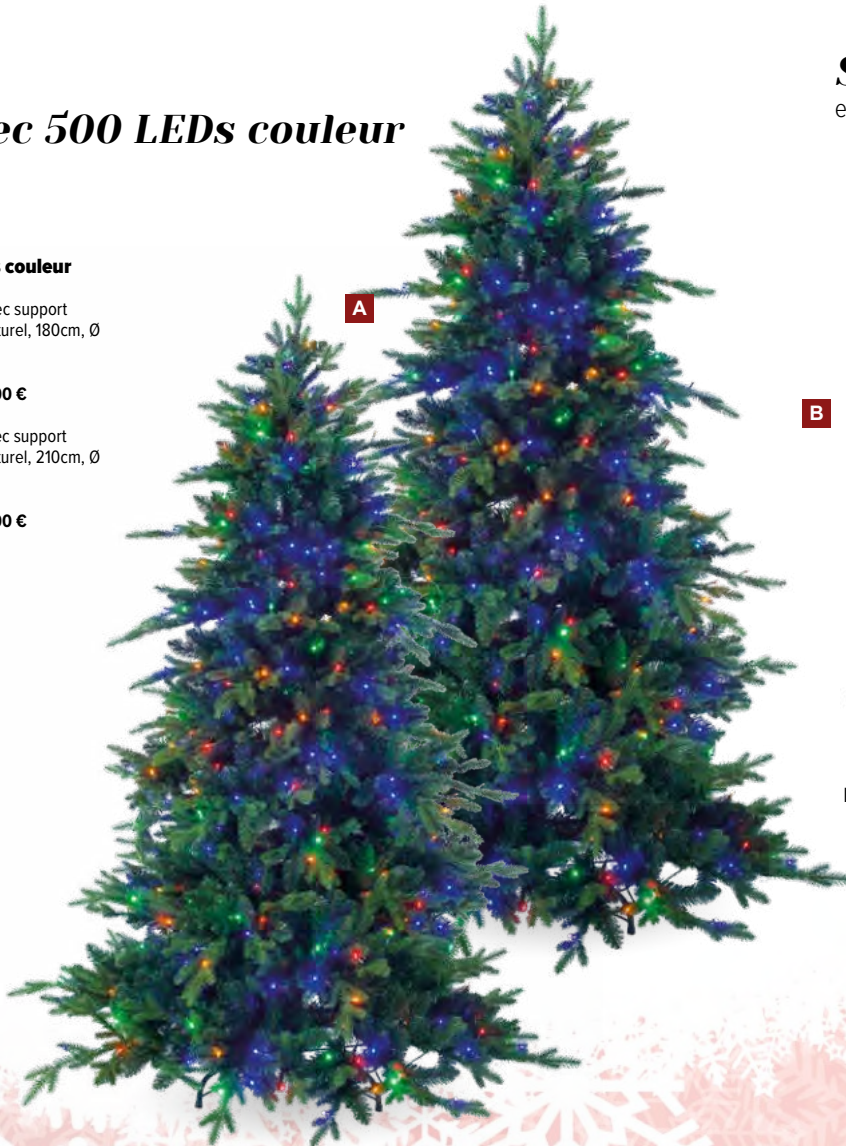

Sapin avec 500 LEDs couleur

A Sapin avec 500 LEDs couleur

2538 tips, mix PE/PVC, avec support métallique, design très naturel, 180cm, Ø ca. 100cm
7368359 vert/coloré
pièce **289,00 €**

3842 tips, mix PE/PVC, avec support métallique, design très naturel, 210cm, Ø ca. 120cm
7368360 vert/coloré
pièce **399,00 €**