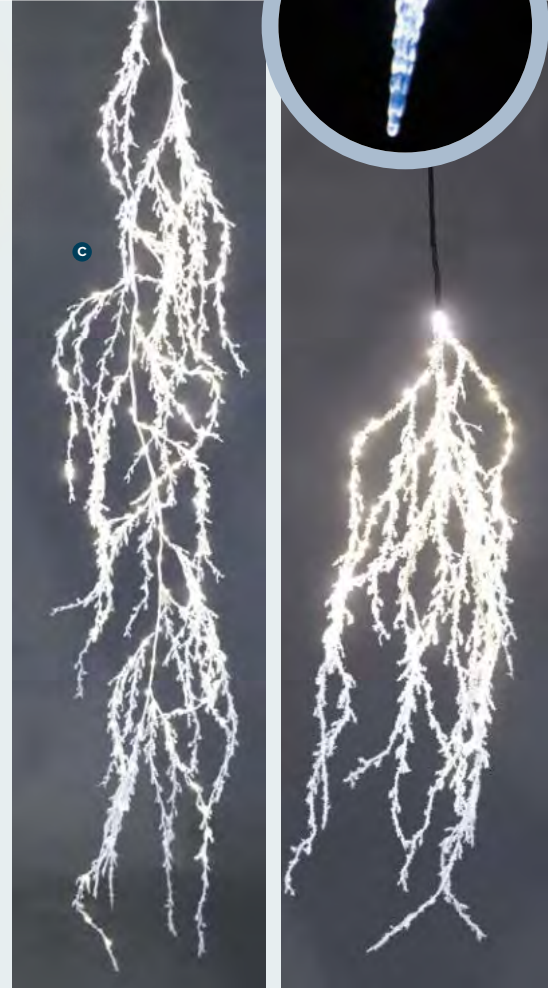

Bouleau LED

72 LEDs, en plastique, 5m de
câble, transformateur IP44, 24V

B Nuage-LED

pour l'intérieur, avec cintre, interrupteur
marche/arrêt
30x25x25cm
7368569 blanc
pièce 89,00 €
65x35x30cm
7368570 blanc
pièce 198,50 €

C Branche de saule-LED

avec 80 LEDs, Connecteur IP44 pour
l'extérieur, 3m alimentation
100cm
7368412 blanc/blanc chaud
pièce 14,95 €
avec 240 LEDs, Connecteur IP44 pour
l'extérieur, 3m alimentation
180cm
7368411 blanc/blanc chaud
pièce 29,95 €

D Bouleau LED

72 LEDs, en plastique, 5m de câble,
transformateur IP44, 24V
150cm, pied en bois: 20x20x3,5cm
7371444 blanc/blanc chaud
pièce 74,50 €
96 LEDs, en plastique, 5m de câble,
transformateur IP44, 24V
200cm, pied en bois: 24x24x3,5cm
7371443 blanc/blanc chaud
pièce 114,95 €

E Arbre LED

120 LEDs, en plastique, enneigée, 5m de
câble, transformateur IP44
120cm, pied en bois: 17x17x3cm
7371442 brun/blanc/blanc chaud
pièce 59,95 €
200cm, pied en bois: 24x24x3,5cm
7371441 brun/blanc/blanc chaud
pièce 134,50 €