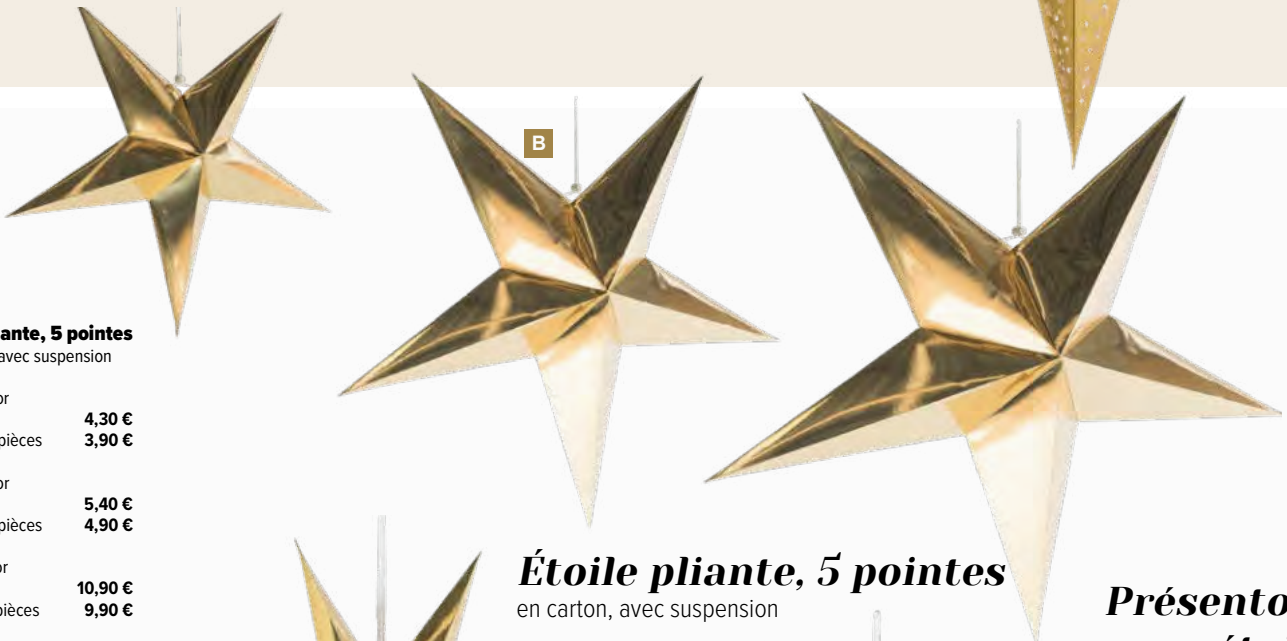

B Étoile pliante, 5 pointes

en carton, avec suspension
Ø 40cm

7364964 or
pièce 4,30 €
à p. de 25 pièces 3,90 €
Ø 60cm

7364969 or
pièce 5,40 €
à p. de 25 pièces 4,90 €
Ø 90cm

7364973 or
pièce 10,90 €
à p. de 10 pièces 9,90 €