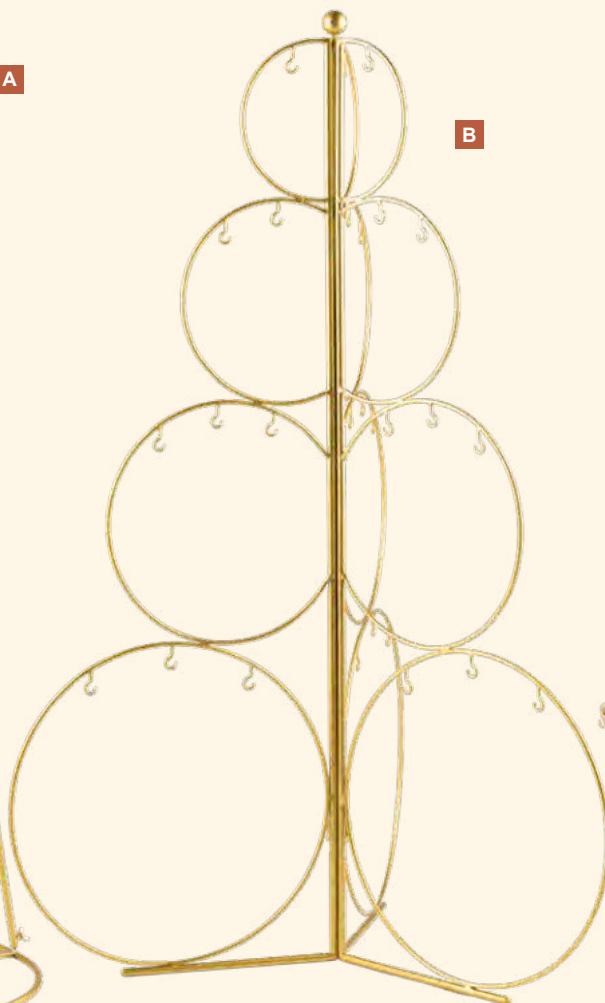

A Arbre en métal

2-pièces,, avec crochet de suspension, enduit de poudre
90cm, anneau métallique : Ø 30cm

7371903 or

pièce **28,55 €**

à p. de 2 pièces **25,95 €**

150cm, anneau en métal : Ø 50cm

7371973 or

pièce **54,45 €**

à p. de 2 pièces **49,50 €**

A

B Présentoir en forme sphérique

en métal, enduit de poudre

75x43x41cm

7371905 or

pièce **46,80 €**

à p. de 2 pièces **42,50 €**

117x69x61cm

7371975 or

pièce **69,25 €**

à p. de 2 pièces **62,95 €**

B

C Présentoir en forme d'étoile

en métal, enduit de poudre

70x50x38cm

7371904 or

pièce **46,80 €**

à p. de 2 pièces **42,50 €**

111x78x55cm

7371974 or

pièce **65,95 €**

à p. de 2 pièces **59,95 €**

C

D Étoiles de Noël

12 pcs/blister, en plastique, assortis, avec suspension

Ø 10cm

7371742 champagne

blister **28,55 €**

à p. de 4 blisters **25,95 €**

D