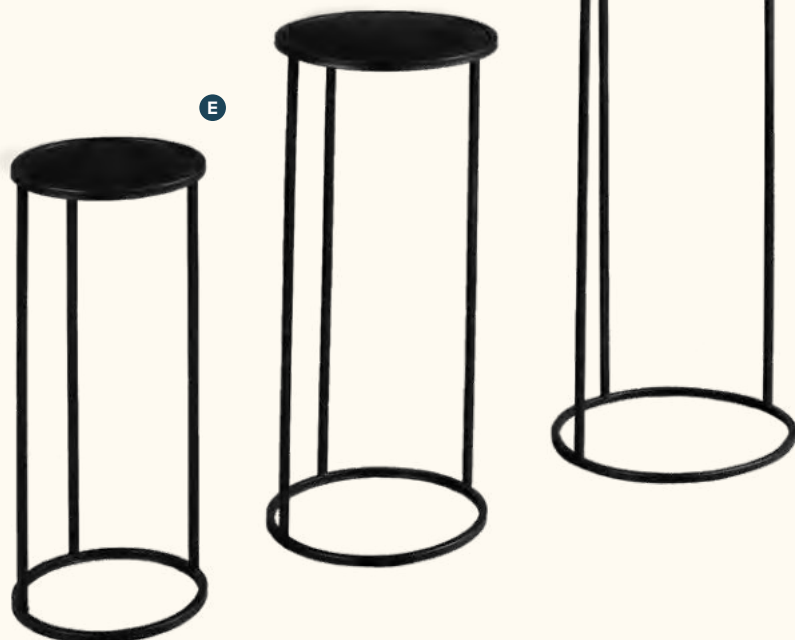

D Tables en métal

carré, lot de 3, revêtement poudre,

emboîtable

20x20x50cm, 25x25x60cm,

30x30x70cm

7368230 noir

set **89,95 €**