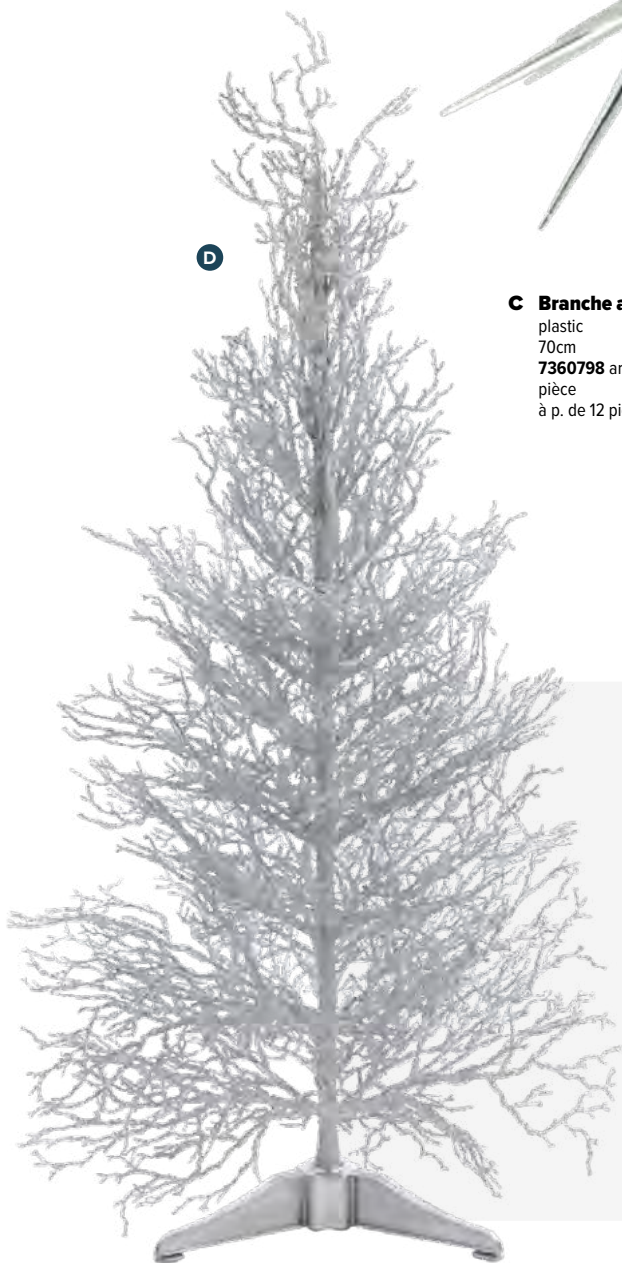

A Étoile spoutnik

à assembler, plastique, avec glitter
Ø 21cm

7361537 argent	
pièce	4,35 €
à p. de 12 pièces	3,95 €

7361546 argent	
pièce	5,10 €
à p. de 6 pièces	4,60 €

7361542 argent	
pièce	8,00 €
à p. de 6 pièces	7,25 €

B Étoile »spoutnik«

à assembler, plastique - brillant
Ø 21cm

7360599 argent	
pièce	4,35 €
à p. de 12 pièces	3,95 €

7360605 argent	
pièce	5,10 €
à p. de 6 pièces	4,60 €

7360616 argent	
pièce	8,00 €
à p. de 6 pièces	7,25 €

B Étoile »spoutnik«

à assembler, plastique - brillant

D

C Branche avec glitter

plastic	
70cm	
7360798 argent	
pièce	4,35 €
à p. de 12 pièces	3,95 €

D Arbre corail

matière plastique, avec glitter	
90cm	
7346391 argent	
pièce	43,95 €
à p. de 4 pièces	39,95 €

E Branche avec glitter

Plastic	
95cm	
7360805 argent	
pièce	5,45 €
à p. de 6 pièces	4,95 €

C

E