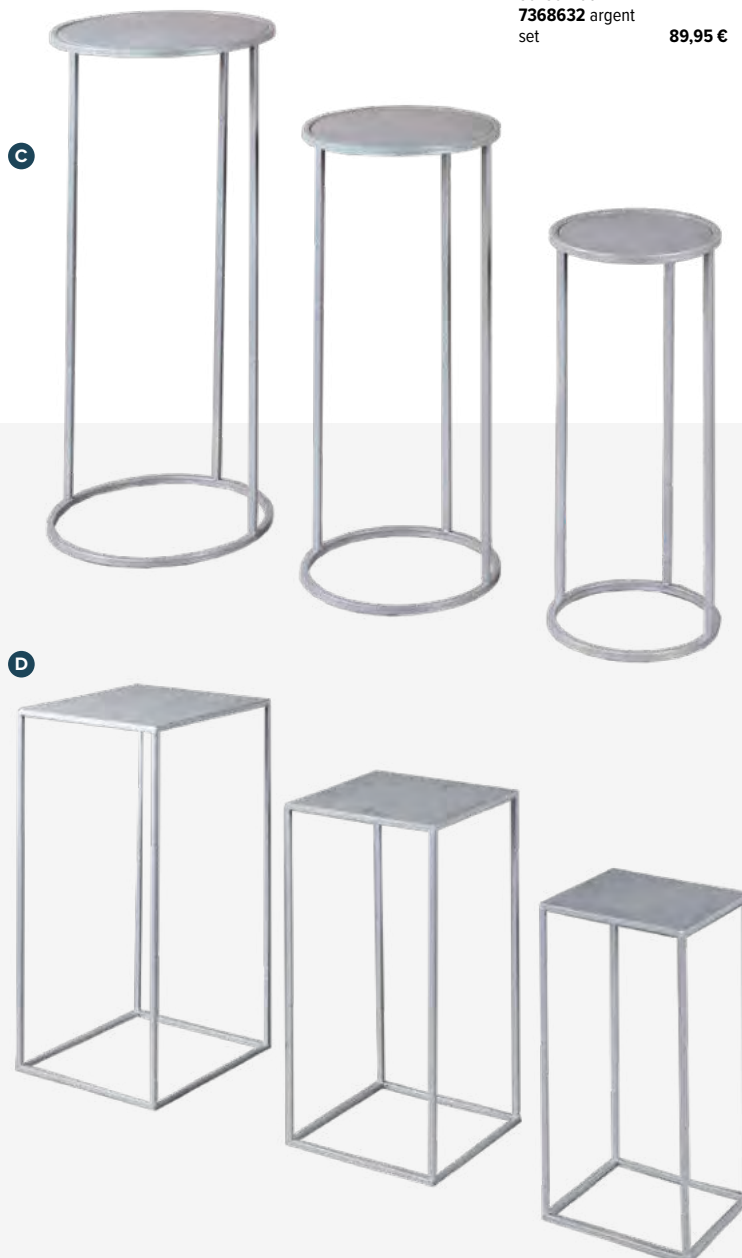

Cube miroir

en polystyrène, rectangulaire