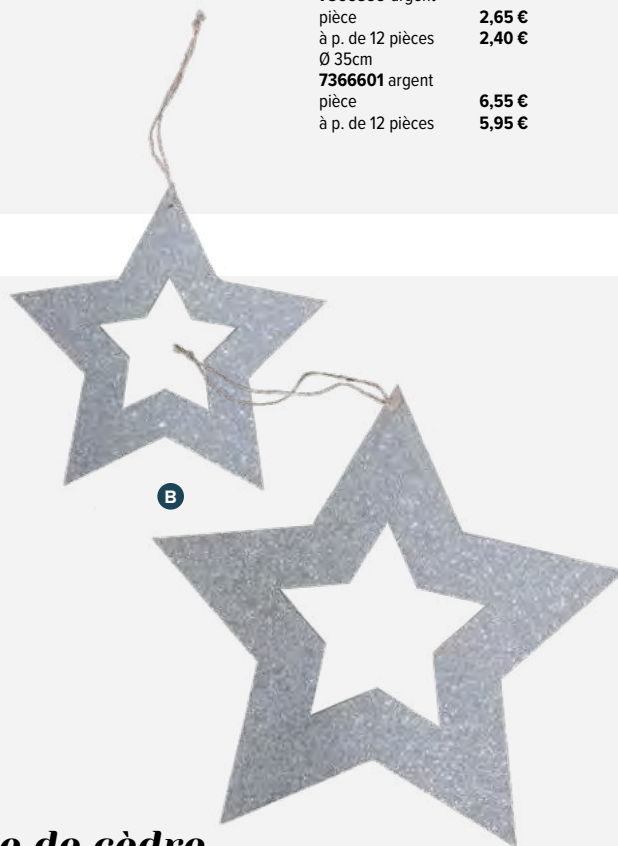

C Branche de cèdre
plastique - avec glitter

Boules de Noël

12 pcs, en plastique, ornements, sous blister, avec suspension