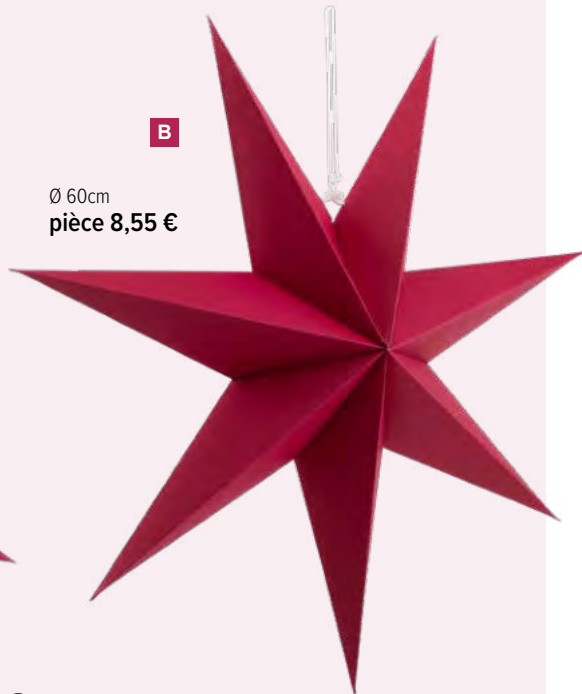

en plastique/métal, avec paillettes, à
suspendre

Étoile pliante

5-pointes, en carton, avec suspension

**A**Ø 40cm
pièce 5,95 €**B**Ø 60cm
pièce 8,55 €**Ornements**

en plastique, forme d'oignon, avec suspension