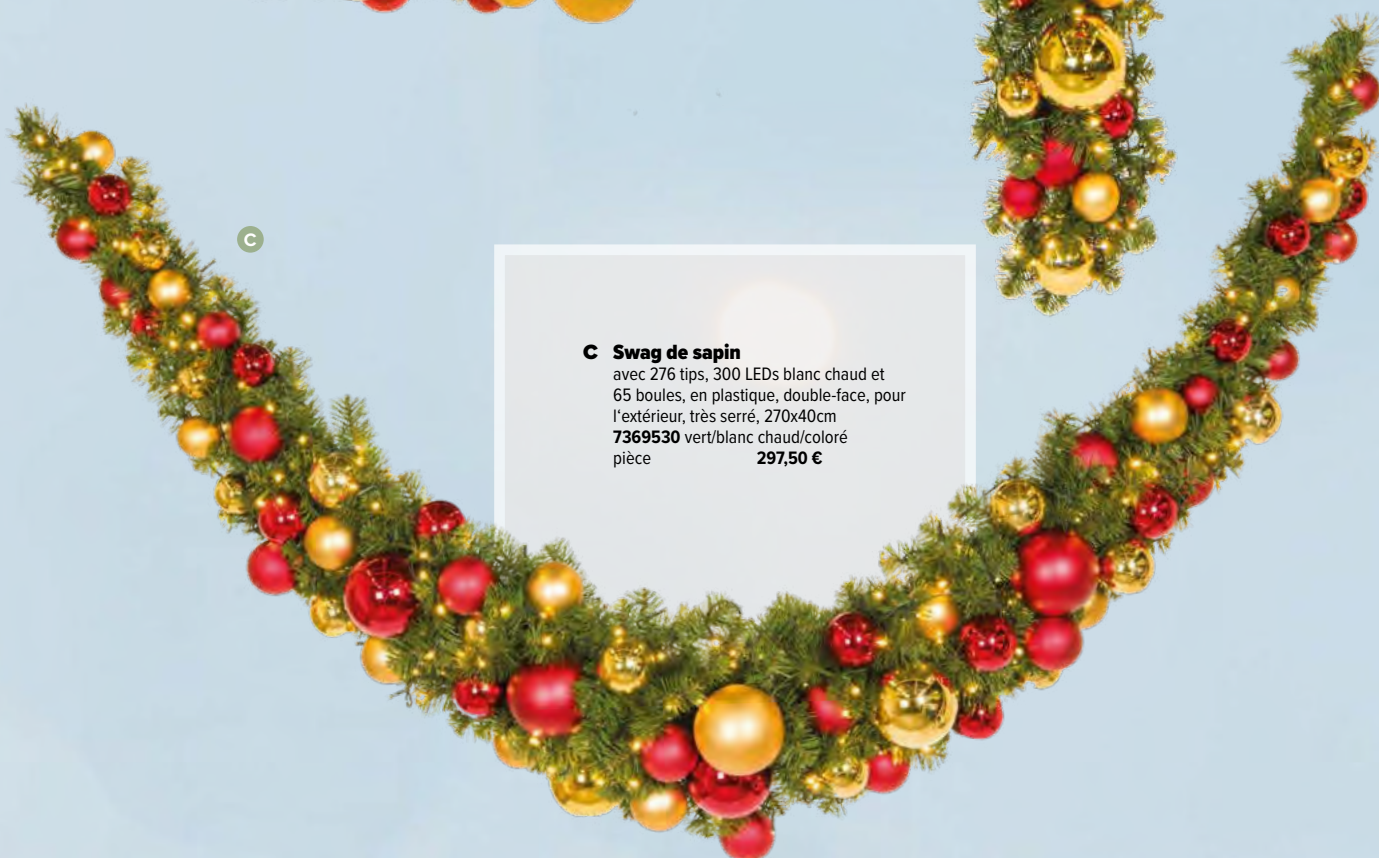

C

C Swag de sapin

avec 276 tips, 300 LEDs blanc chaud et
65 boules, en plastique, double-face, pour
l'extérieur, très serré, 270x40cm
7369530 vert/blanc chaud/coloré
pièce **297,50 €**