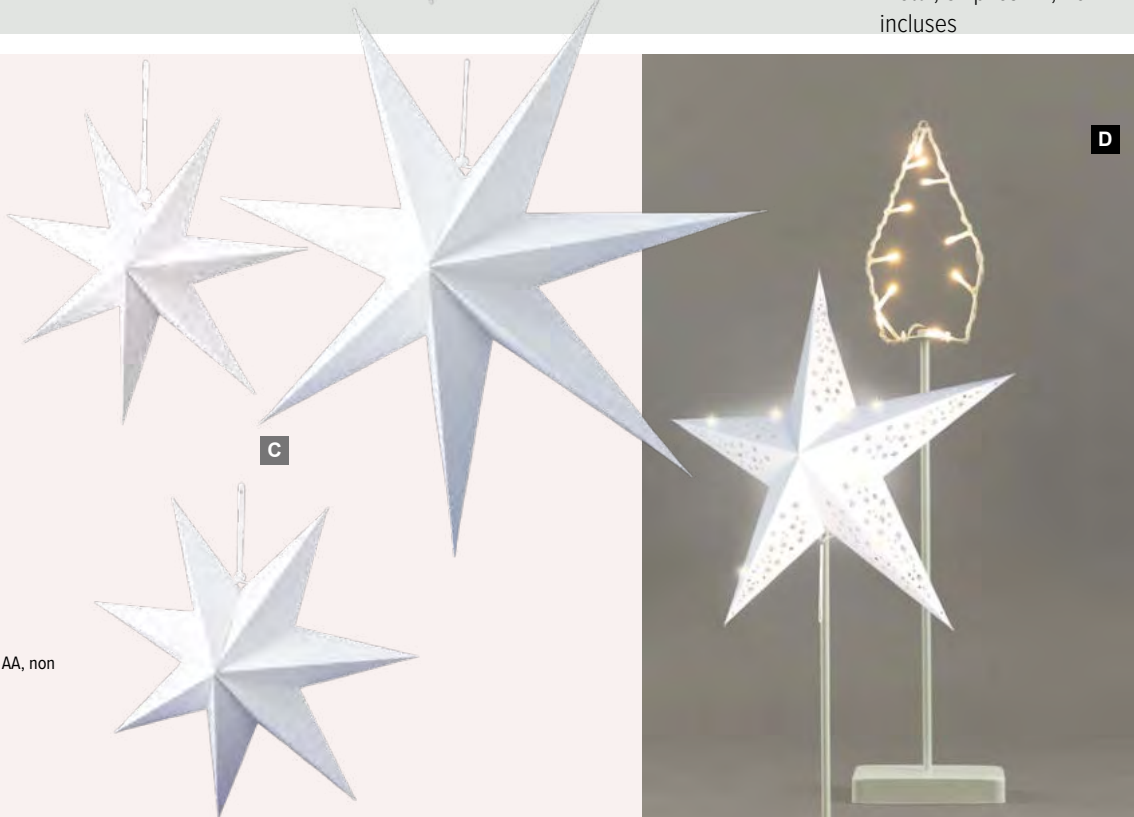

D Présentoir pour étoiles

avec 10 LED's, en métal, 3x piles AA, non
incluses

60cm

7371916 blanc/blanc chaud

pièce **20,85 €**

à p. de 4 pièces **18,95 €**