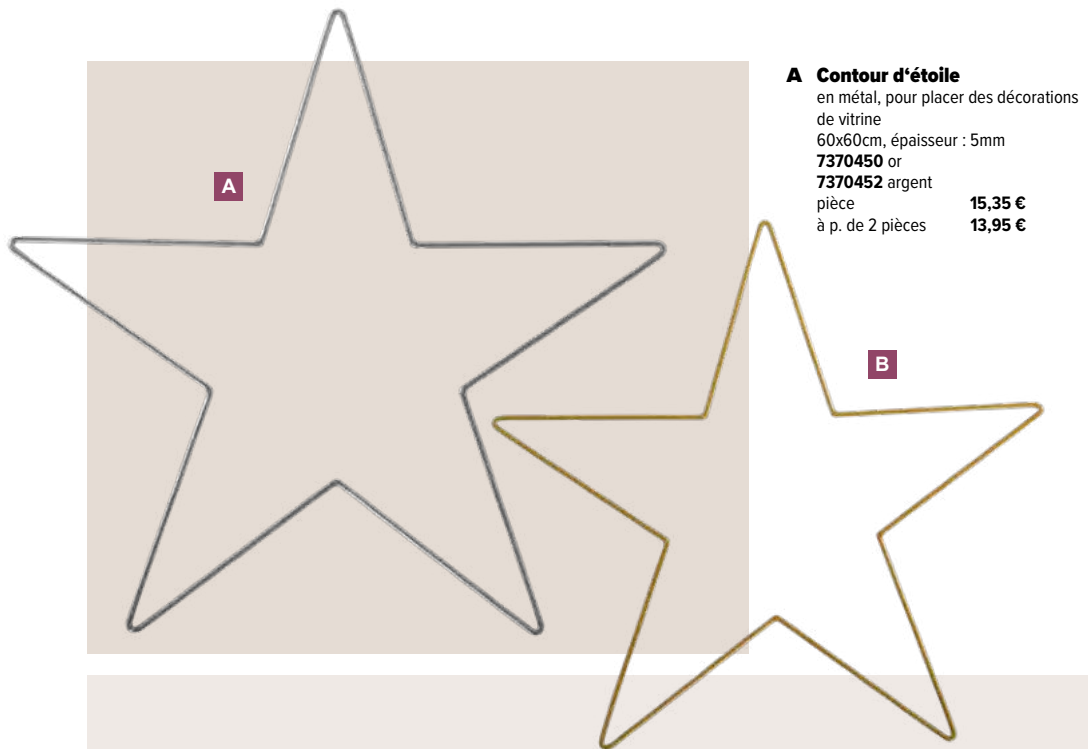

rond, lot de 3, recouvert de poudre,

emboîtable

22x22x50cm, 27x27x60cm, 32x32x70cm

7368228 noirset **79,95 €**

A

A Contour d'étoile

en métal, pour placer des décorations de vitrine

60x60cm, épaisseur : 5mm