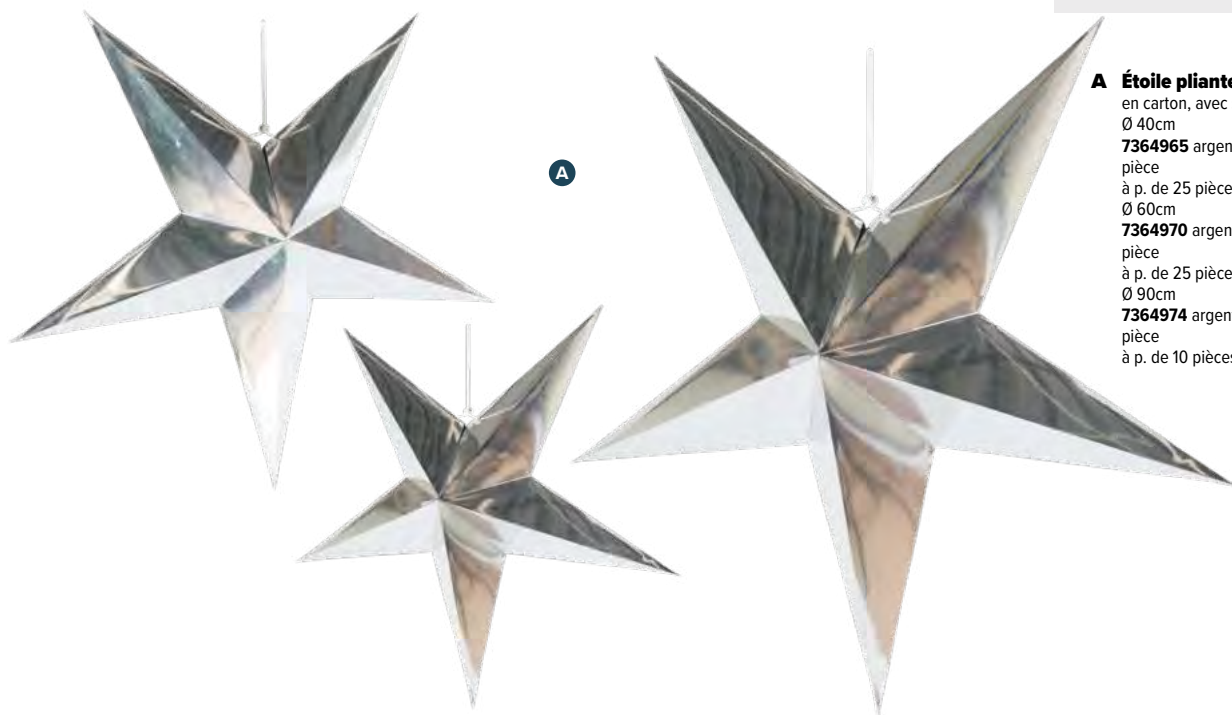

A Étoile pliante, 5 pointes

en carton, avec suspension
Ø 40cm

7364965 argent
pièce **4,30 €**
à p. de 25 pièces **3,90 €**
Ø 60cm

7364970 argent
pièce **5,40 €**
à p. de 25 pièces **4,90 €**
Ø 90cm

7364974 argent
pièce **10,90 €**
à p. de 10 pièces **9,90 €**

A

B

B Étoile pliable

5 pointes, pointé, papier
Ø 40cm

7363625 argent
pièce **4,80 €**
à p. de 28 pièces **4,35 €**
Ø 60cm

7363626 argent
pièce **5,45 €**
à p. de 12 pièces **4,95 €**
Ø 90cm

7363627 argent
pièce **10,90 €**
à p. de 5 pièces **9,90 €**