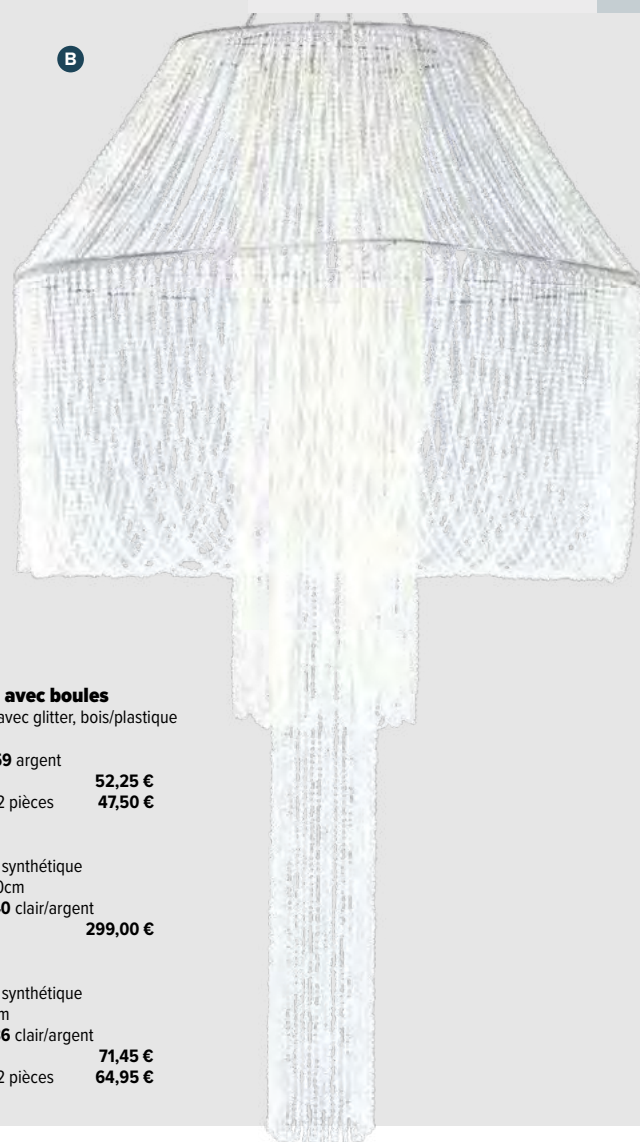

B

A Lustre avec boules
4-bras, avec glitter, bois/plastique
53cm
7359259 argent
pièce 52,25 €
à p. de 2 pièces 47,50 €

B Lustre
matière synthétique
120x240cm
7352740 clair/argent
pièce 299,00 €

C Lustre
matière synthétique
40x80cm
7352736 clair/argent
pièce 71,45 €
à p. de 2 pièces 64,95 €