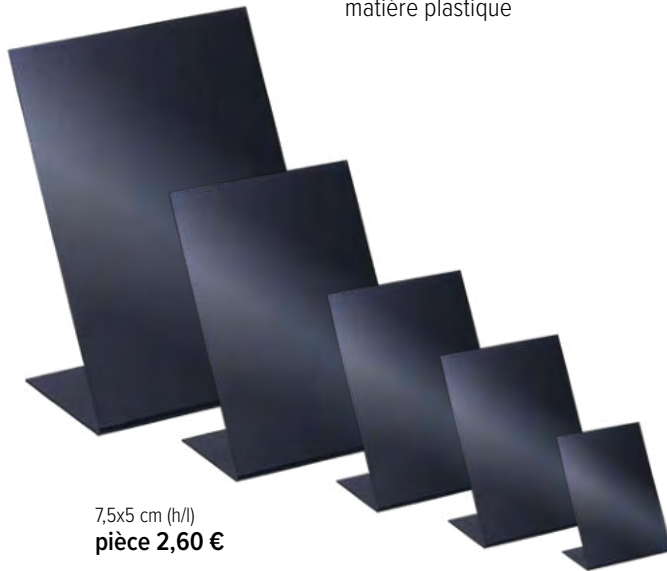

pliable
30x30x30cm
7369145 blanc
7369146 noir
pièce **38,45 €**
à p. de 2 pièces **34,95 €**

30x30x60cm
pièce **54,45 €**

Présentoir en L

matière plastique

A

7,5x5 cm (h/l)
pièce 2,60 €

A #Présentoir en L

matière plastique