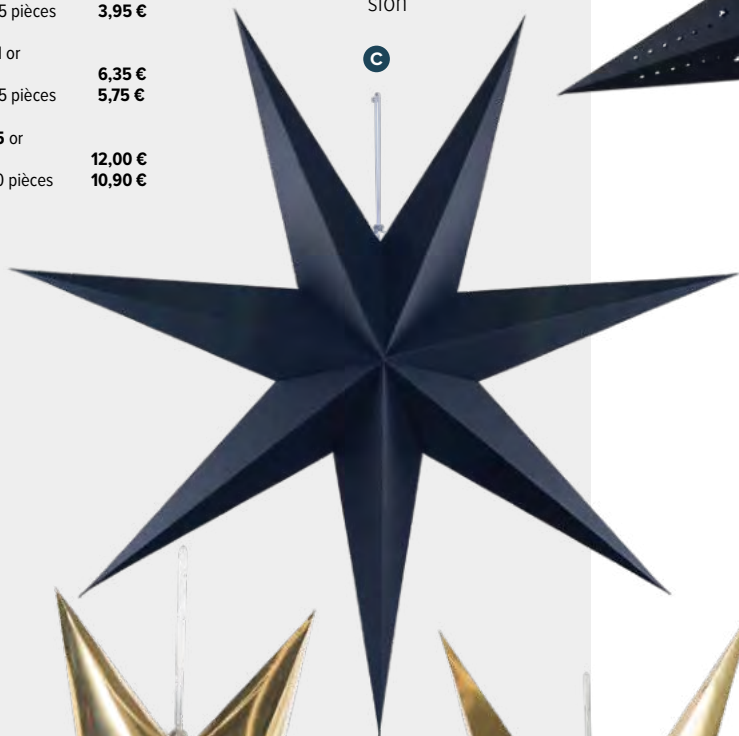

Étoile pliante, 7 pointes

en carton, avec suspension

Ø 40cm
 pièce 4,35 €

Ø 60cm
 pièce 6,55 €

A Étoile pliante

7 pointes, en carton, avec suspension
 Ø 90cm
 7370769 gris
 pièce 10,75 €
 à p. de 10 pièces 9,75 €