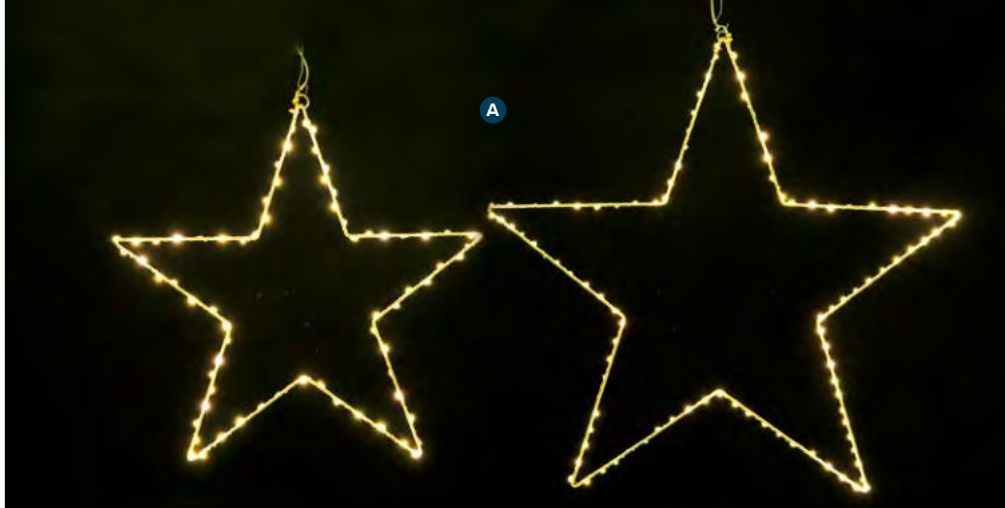

A Étoile, à 5 pointes

avec 70 micro-lumières, pour l'intérieur,
en métal, câble de connexion 3m
35cm

7369704 blanc

pièce **26,95 €**

à p. de 2 pièces **24,50 €**

avec 10 micro-lumières, pour l'intérieur,
en métal, câble de connexion 3m
60cm

7369705 blanc

pièce **38,45 €**

à p. de 2 pièces **34,95 €**