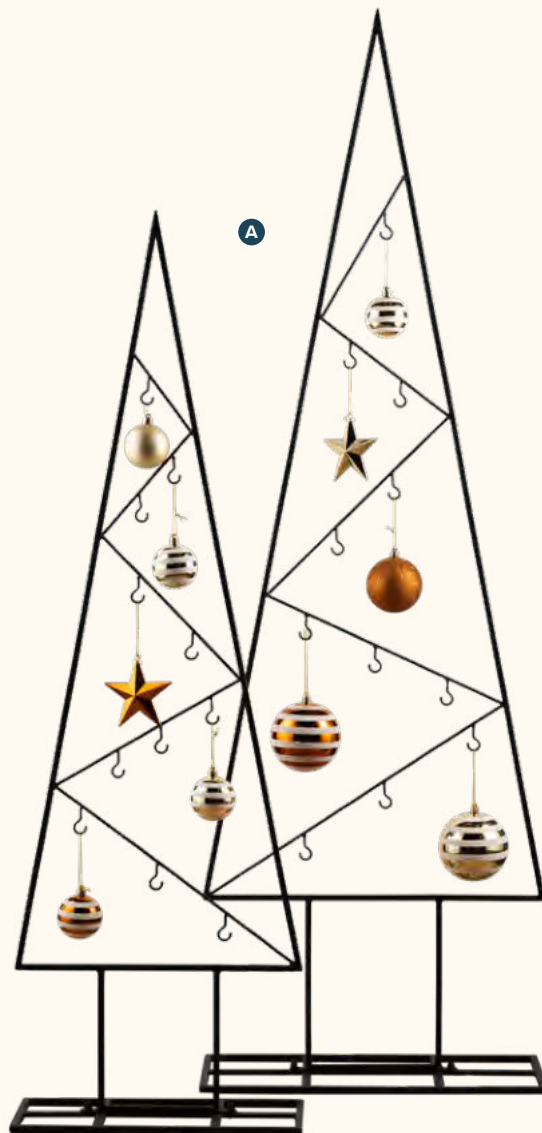

Avec grille à suspendre, revêtement

poudre, en métal

140x40x40cm

7368233 noir

pièce **59,90 €**

**C Contour d'arbre**

avec 7 croisillons, en métal, pour décorer

un présentateur