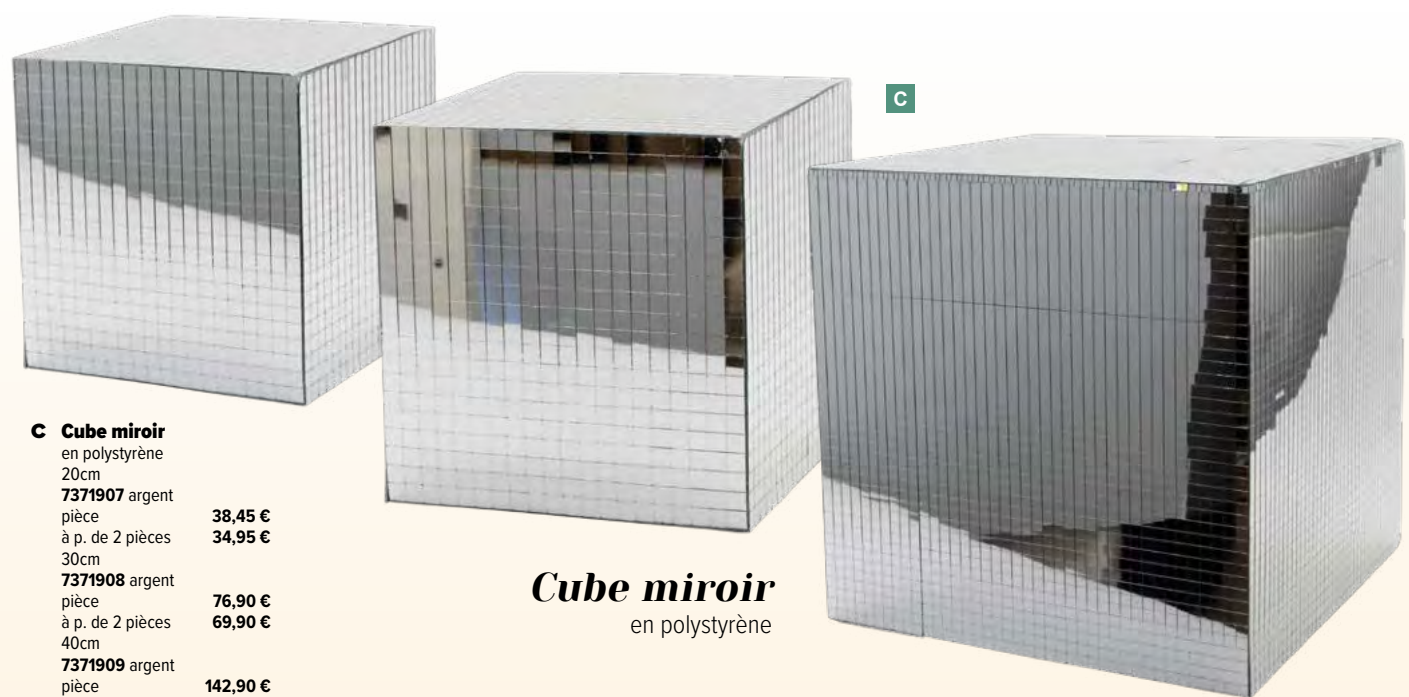

C Cube miroir
en polystyrène
20cm
7371907 argent
pièce **38,45 €**
à p. de 2 pièces **34,95 €**
30cm
7371908 argent
pièce **76,90 €**
à p. de 2 pièces **69,90 €**
40cm
7371909 argent
pièce **142,90 €**
à p. de 2 pièces **129,90 €**

Cube miroir
en polystyrène