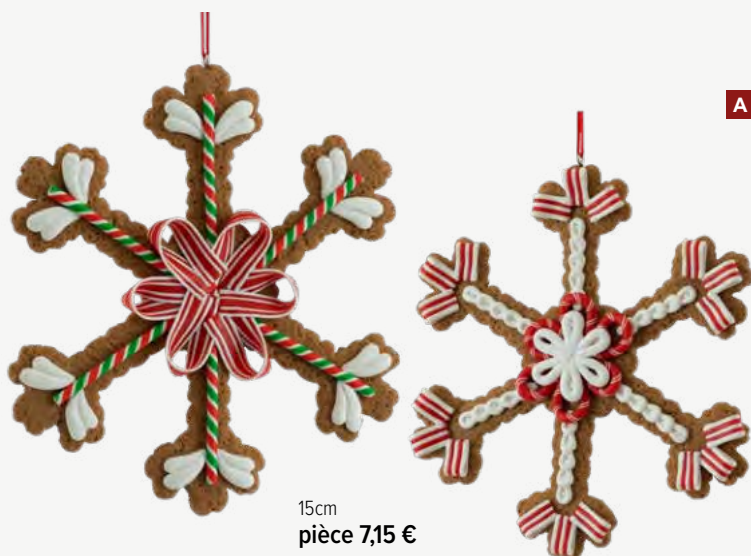

Pain d'épices »flocons de neige«

en plastique, avec suspension

15cm
pièce 7,15 €

A

A Pain d'épices »flocons de neige«

en plastique, avec suspension
15cm

7371621 brun/coloré

pièce 7,15 €

à p. de 12 pièces 6,50 €