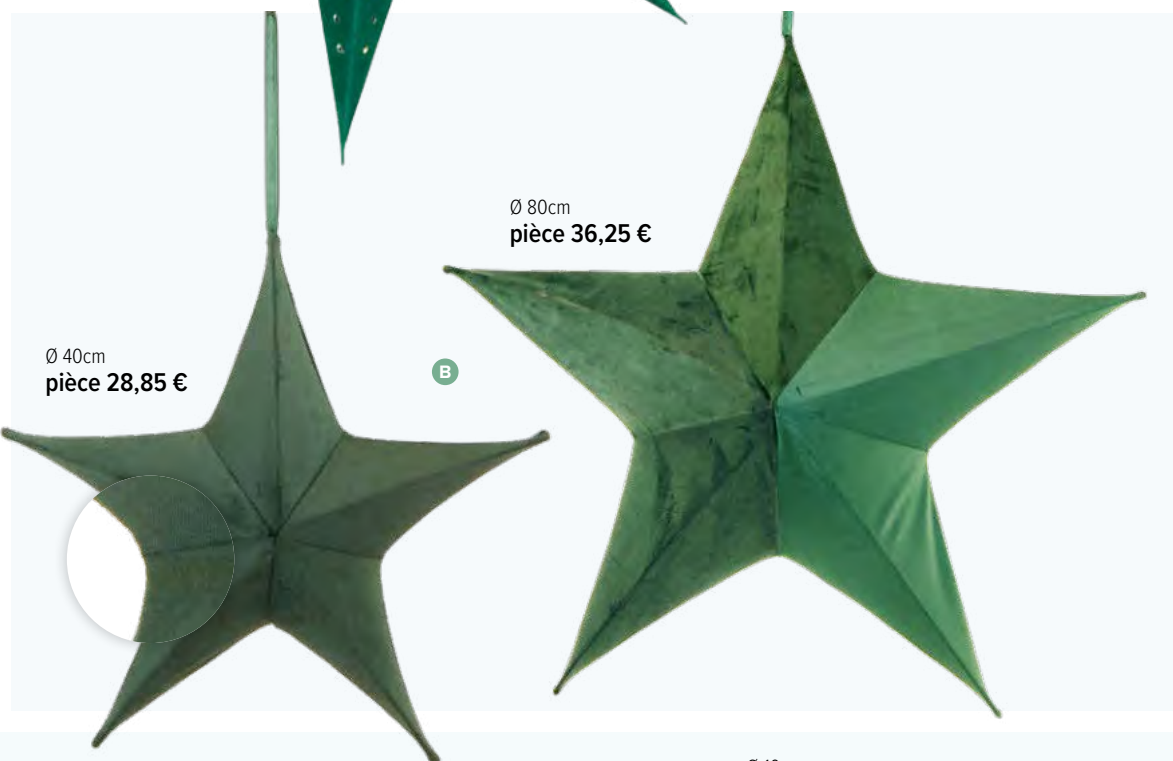

Ø 10cm

7366502 vert foncé

blister 63,25 €

à p. de 3 blisters 57,50 €

8cm

pièce 12,95 €

60cm
pièce 23,30 €40cm
pièce 19,65 €Ø 40cm
pièce 28,85 €Ø 80cm
pièce 36,25 €**C****D**Ø 6cm
blister 15,35 €**E**Ø 8cm
blister 30,25 €**F**Ø 10cm
blister 63,25 €