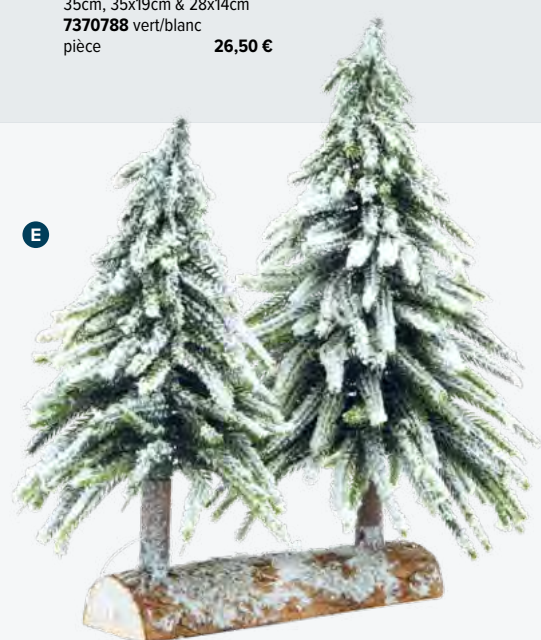

D Sapins nobles
 3pcs., en plastique/bois, avec pied en bois
 34cm, 24x13cm & 32x15cm & 24x13cm
7370785 vert/blanc
 pièce **47,80 €**

E Sapins nobles
 2pcs., en plastique/bois, avec pied en bois, enneigé
 35cm, 35x19cm & 28x14cm
7370788 vert/blanc
 pièce **26,50 €**