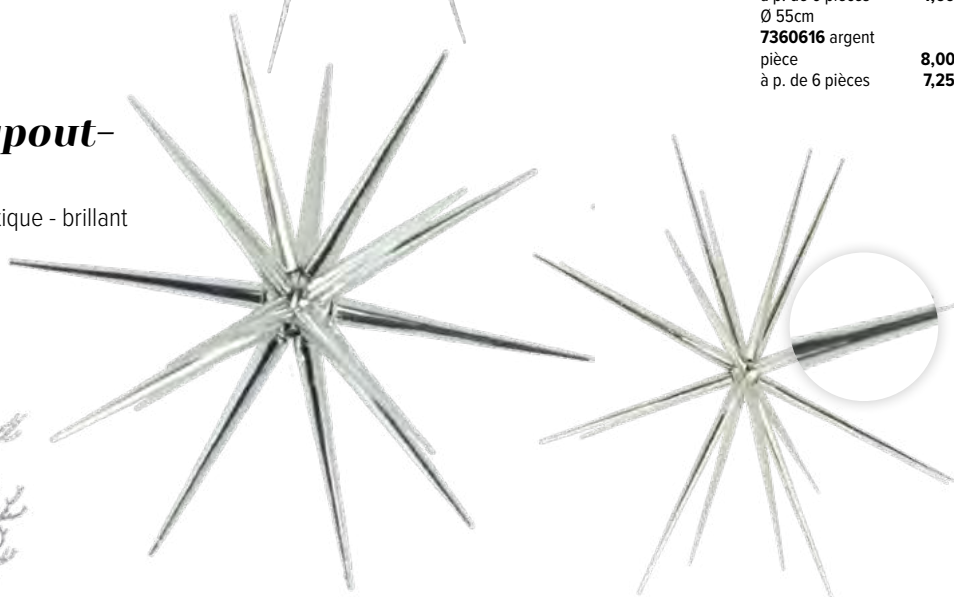

B Étoile »spoutnik«

à assembler, plastique - brillant

**D****C Branche avec glitter**

plastic	
70cm	
7360798 argent	
pièce	4,35 €
à p. de 12 pièces	3,95 €

D Arbre corail

matière plastique, avec glitter	
90cm	
7346391 argent	
pièce	43,95 €
à p. de 4 pièces	39,95 €