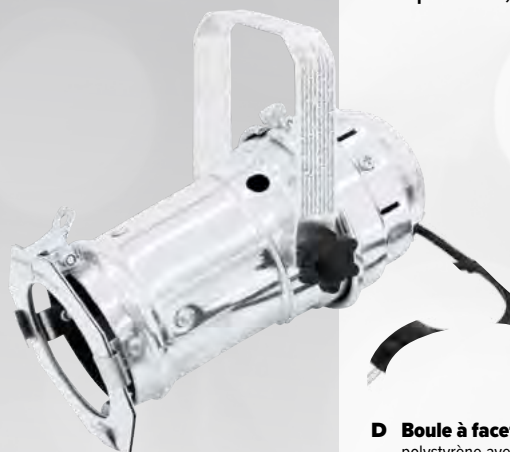

A

Lampe Hollywood

aluminium, bride montage, cadre filtre de couleur, sans lampes, prise européenne

A #Lampe Hollywood
aluminium, bride montage, cadre filtre de couleur, sans lampes, prise européenne
30x19x21cm
8000105 argent
pièce **82,20 €**
à p. de 2 pièces **74,70 €**

B #Lampe Hollywood
aluminium, bride montage, cadre filtre de couleur, sans lampes, prise Schuko
20x20x25cm
8000684 argent
pièce **41,15 €**
à p. de 2 pièces **37,40 €**

20x20x25cm
pièce 41,15 €

B

C #Lampe Hollywood
aluminium, bride montage, cadre filtre de couleur, sans lampes, prise Schuko
15x10x8cm
8000683 argent
pièce **25,20 €**
à p. de 2 pièces **22,90 €**

C

15x10x8cm
pièce 25,20 €

D Boule à facette, argent
polystyrène avec plaquettes de miroir
50g, Ø 6cm
7376501 argent
pièce **0,90 €**
à p. de 12 pièces **0,80 €**
80g, Ø 8cm
7376502 argent
pièce **1,65 €**
à p. de 12 pièces **1,50 €**
100g, Ø 10cm
7376503 argent
pièce **3,25 €**
à p. de 6 pièces **2,95 €**
300g, Ø 15cm
7376505 argent
pièce **7,65 €**
à p. de 4 pièces **6,95 €**
500g, Ø 20cm
7376507 argent
pièce **14,25 €**
à p. de 2 pièces **12,95 €**
1.000g, Ø 25cm
7399416 argent
pièce **21,95 €**
à p. de 2 pièces **19,95 €**
1.550g, Ø 30cm
7376508 argent
pièce **43,45 €**
à p. de 2 pièces **39,50 €**
en polystyrène, double crochet pour sécurité
Ø 40cm
7371914 argent
pièce **97,50 €**
Ø 50cm
7371915 argent
pièce **172,25 €**

Boule à facette, argent

polystyrène avec plaquettes de miroir

1.550g, Ø 30cm
pièce 43,45 €

D