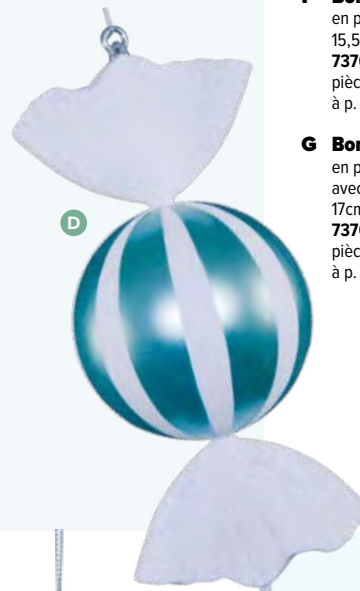

Sucette

en plastique, pailleté, avec cintre

60cm, Ø20cm
pièce 28,55 €

A

60cm
pièce 31,35 €

B

C

D

Bonbon

en plastique, rond, pailleté, avec suspension

17cm
pièce 8,75 €

E

15,5cm
pièce 8,25 €

F

17cm
pièce 10,90 €

G

A Sucette

en plastique, pailleté, avec cintre
60cm, Ø20cm
7370720 menthe/blanc
pièce 28,55 €
à p. de 4 pièces 25,95 €

B Sucre d'orge

en plastique, pailleté, avec suspension
60cm
7370725 menthe/blanc
pièce 31,35 €
à p. de 6 pièces 28,50 €

C Bonbon

en plastique, rondes, plates, pailletées, avec suspension
47cm
7370728 menthe/blanc
pièce 43,90 €
à p. de 4 pièces 39,90 €

D Bonbon

en plastique, rond, pailleté, avec suspension
47cm
7370736 menthe/blanc
pièce 60,45 €
à p. de 2 pièces 54,95 €

E Bonbon

en plastique, rond, pailleté, avec suspension
17cm
7370749 menthe/blanc
pièce 8,75 €
à p. de 24 pièces 7,95 €

F Bonbon

en plastique, pailleté, avec suspension
15,5cm
7370746 menthe/blanc
pièce 8,25 €
à p. de 24 pièces 7,50 €

G Bonbon

en plastique, forme d'oignon, pailleté, avec suspension
17cm
7370752 menthe/blanc
pièce 10,90 €
à p. de 12 pièces 9,90 €