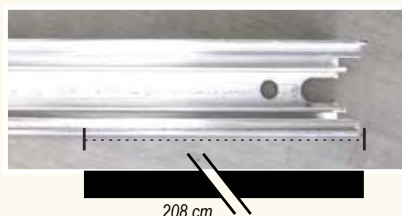

E #Rideau LED Profi Lights

accessoires rideaux en aluminium, pour usage extérieur, IP44, fret selon le volume 208cm

#7369405 blanc
pièce 104,75 €
à p. de 2 pièces 95,25 €