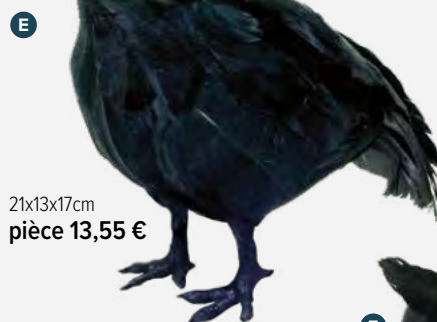

E Corbeau
 polystyrène / plumes
 21x13x17cm
 7360549 noir
 pièce 13,55 €
 à p. de 3 pièces 12,30 €

F Hibou
 en polystyrène/plumes, debout
 23x14x26cm
 7370461 noir
 pièce 26,15 €
 à p. de 2 pièces 23,75 €

G Hibou
 en polystyrène/plumes, avec ailes écartées
 16x52x18cm
 7370464 noir
 pièce 34,85 €
 à p. de 6 pièces 31,65 €

30x50x24cm
 pièce 43,90 €

Hibou

en polystyrène/plumes, avec ailes écartées, avec suspension

Corbeau

polystyrène / plumes

21x13x17cm
 pièce 13,55 €

23x14x26cm
 pièce 26,15 €

16x52x18cm
 pièce 34,85 €

A Guirlande tête de mort
en plastique, avec 6 têtes de morts
175cm
7371521 blanc/gris
pièce 19,75 €
à p. de 4 pièces 17,95 €