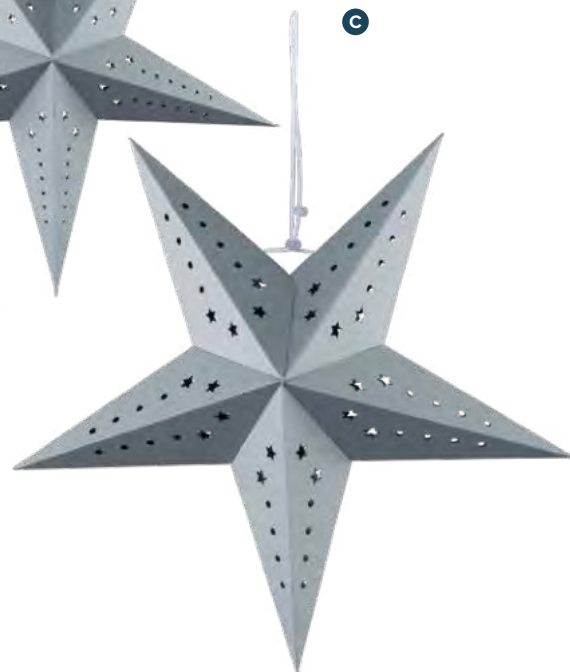

A Étoile pliante

7 pointes, en carton, avec suspension
Ø 90cm
7370769 gris
pièce 10,75 €
à p. de 10 pièces 9,75 €

B Étoile pliante

9 pointes, en carton, avec suspension
Ø 60cm
7370772 gris
pièce 8,25 €
à p. de 10 pièces 7,50 €

C Étoile pliante

7 pointes, en carton, avec suspension
Ø 60cm
7370766 gris
pièce 7,30 €
à p. de 10 pièces 6,60 €

E Étoile pliante, 5 pointes

en carton, avec suspension
Ø 40cm
7364964 or
pièce 4,30 €
à p. de 25 pièces 3,90 €
Ø 60cm
7364969 or
pièce 5,40 €
à p. de 25 pièces 4,90 €
Ø 90cm
7364973 or
pièce 10,90 €
à p. de 10 pièces 9,90 €

D Étoile pliante

5 pointes, en carton, avec motif ajouré,
suspension
Ø 40cm
7370757 gris
pièce 4,35 €
à p. de 25 pièces 3,95 €
Ø 60cm
7370762 gris
pièce 6,55 €
à p. de 25 pièces 5,95 €

Ø 40cm
pièce 4,35 €

Étoile pliante, 5 pointes

en carton, avec suspension

A Étoile pliante

7 pointes, en carton, avec suspension