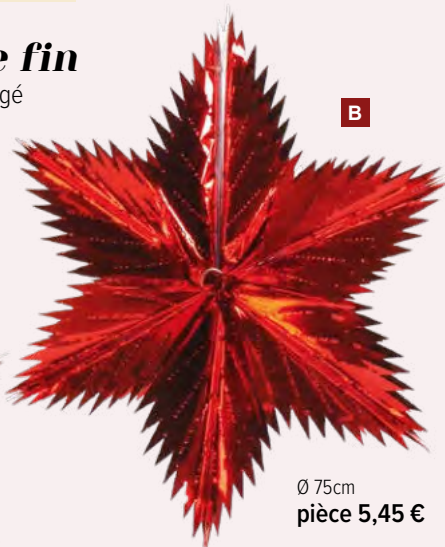

Ø 75cm
pièce 5,45 €