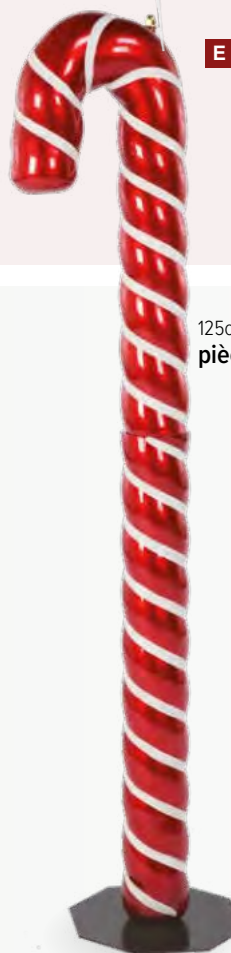

120cm
pièce **137,45 €**

F

36cm, Ø 28cm
pièce **53,35 €**

C

Sucre d'orge XXL
en MDF/métal

205cm, Ø 18cm, plaque de
base : 50x50cm
pièce **895,00 €**

125cm
pièce **108,35 €**

E Sucre d'orge
avec glitter, pied en métal, plastique
125cm
7361512 rouge/blanc
pièce **108,35 €**
à p. de 2 pièces **98,50 €**