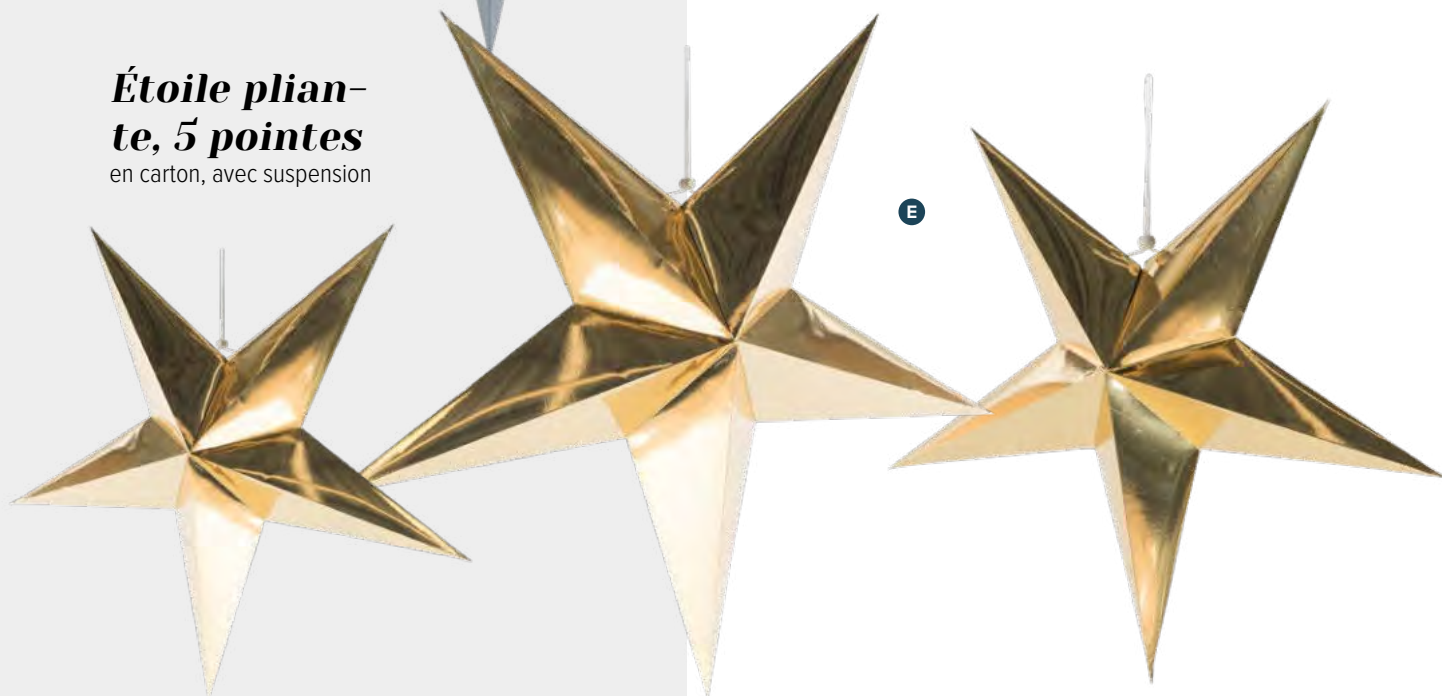

A Étoile pliante

7 pointes, en carton, avec suspension
Ø 90cm
7370769 gris
pièce 10,75 €
à p. de 10 pièces 9,75 €

B Étoile pliante

9 pointes, en carton, avec suspension
Ø 60cm
7370772 gris
pièce 8,25 €
à p. de 10 pièces 7,50 €

C Étoile pliante

7 pointes, en carton, avec suspension
Ø 60cm
7370766 gris
pièce 7,30 €
à p. de 10 pièces 6,60 €

E Étoile pliante, 5 pointes

en carton, avec suspension
Ø 40cm
7364964 or
pièce 4,30 €
à p. de 25 pièces 3,90 €
Ø 60cm
7364969 or
pièce 5,40 €
à p. de 25 pièces 4,90 €
Ø 90cm
7364973 or
pièce 10,90 €
à p. de 10 pièces 9,90 €

D Étoile pliante

5 pointes, en carton, avec motif ajouré,
suspension
Ø 40cm
7370757 gris
pièce 4,35 €
à p. de 25 pièces 3,95 €
Ø 60cm
7370762 gris
pièce 6,55 €
à p. de 25 pièces 5,95 €

Ø 40cm
pièce 4,35 €

Étoile pliante, 5 pointes

en carton, avec suspension

A Étoile pliante

7 pointes, en carton, avec suspension