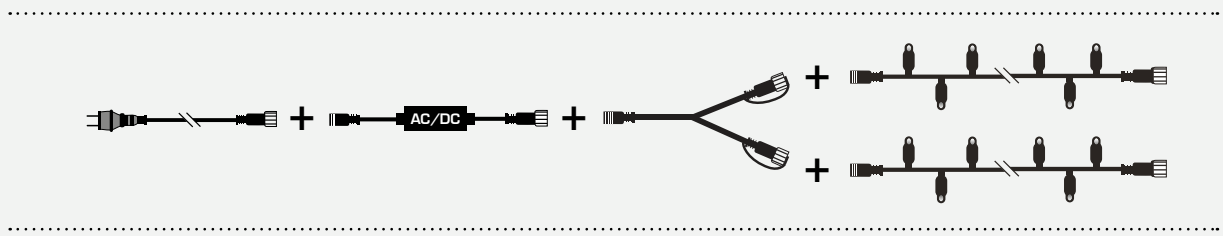

Pour votre installation individuelle et appropriée du système d'éclairage, vous trouverez les accessoires adéquats dans les pages suivantes. Tous nos systèmes d'éclairage doivent toujours être utilisés avec un convertisseur et une fiche secteur. Veuillez noter que les convertisseurs ont une capacité maximale de 460 watts et que la longueur du câble ne doit pas dépasser 120 mètres.

LÉGENDE

	220-240 Volt		difficilement inflammable
	câble à double isolation		utilisable à l'intérieur et à l'extérieur
	composant extensible		utilisable uniquement à l'intérieur
	avec Flash LED		classe de protection IP44 Intérieur + extérieur Câbles B et W
	lumière statique, non clignotante		Classe de protection IP20 Intérieur Câble CL
	deux couleurs de LED par guirlande		

Tous les produits sont certifiés CE, RoHS et VDE et ne doivent pas être jetés avec les ordures ménagères.