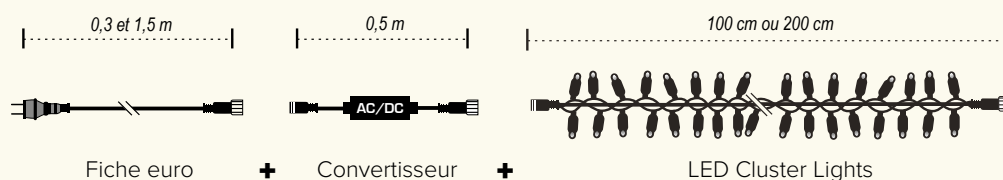

2m, distance entre les LED : 2cm

7369297 noir/blanc chaud

7369298 blanc/blanc chaud

pièce 68,00 €

à p. de 2 pièces 61,85 €

EXEMPLE D'APPLICATION

led Icicle

Rideau LED Icicle