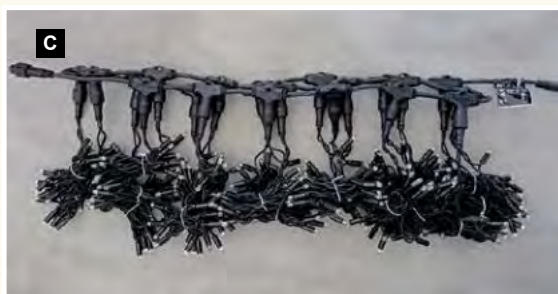

Rideau LED

largeur : 2 m / cas : 1,5 m - 7 m

Couleur de lumière : blanc chaud statique + flash (blanc froid)