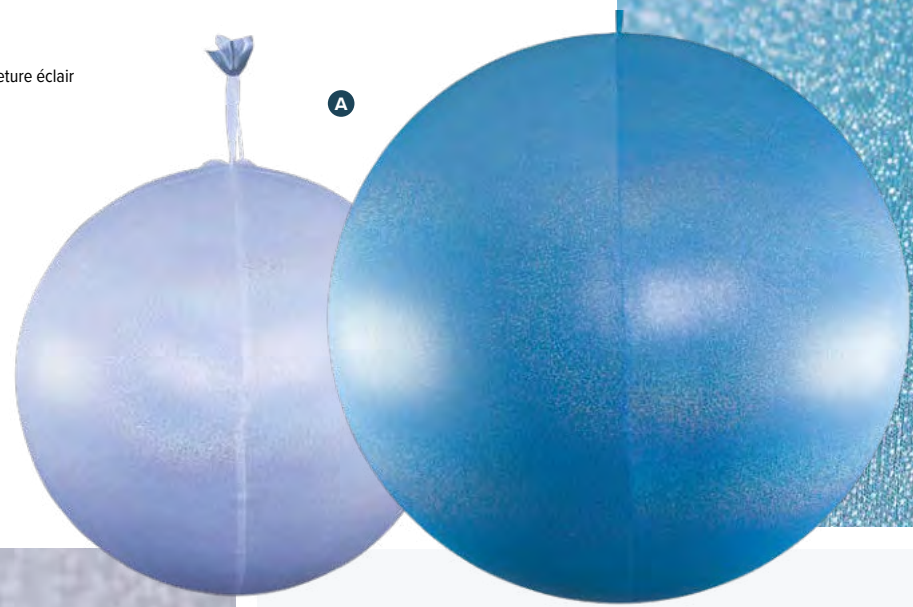

A Boule textile
en polyester, pliable, avec fermeture éclair
et suspension
Ø 40cm
7370585 blanc/argent
7370586 bleu clair
pièce **37,30 €**
à p. de 2 pièces **33,90 €**