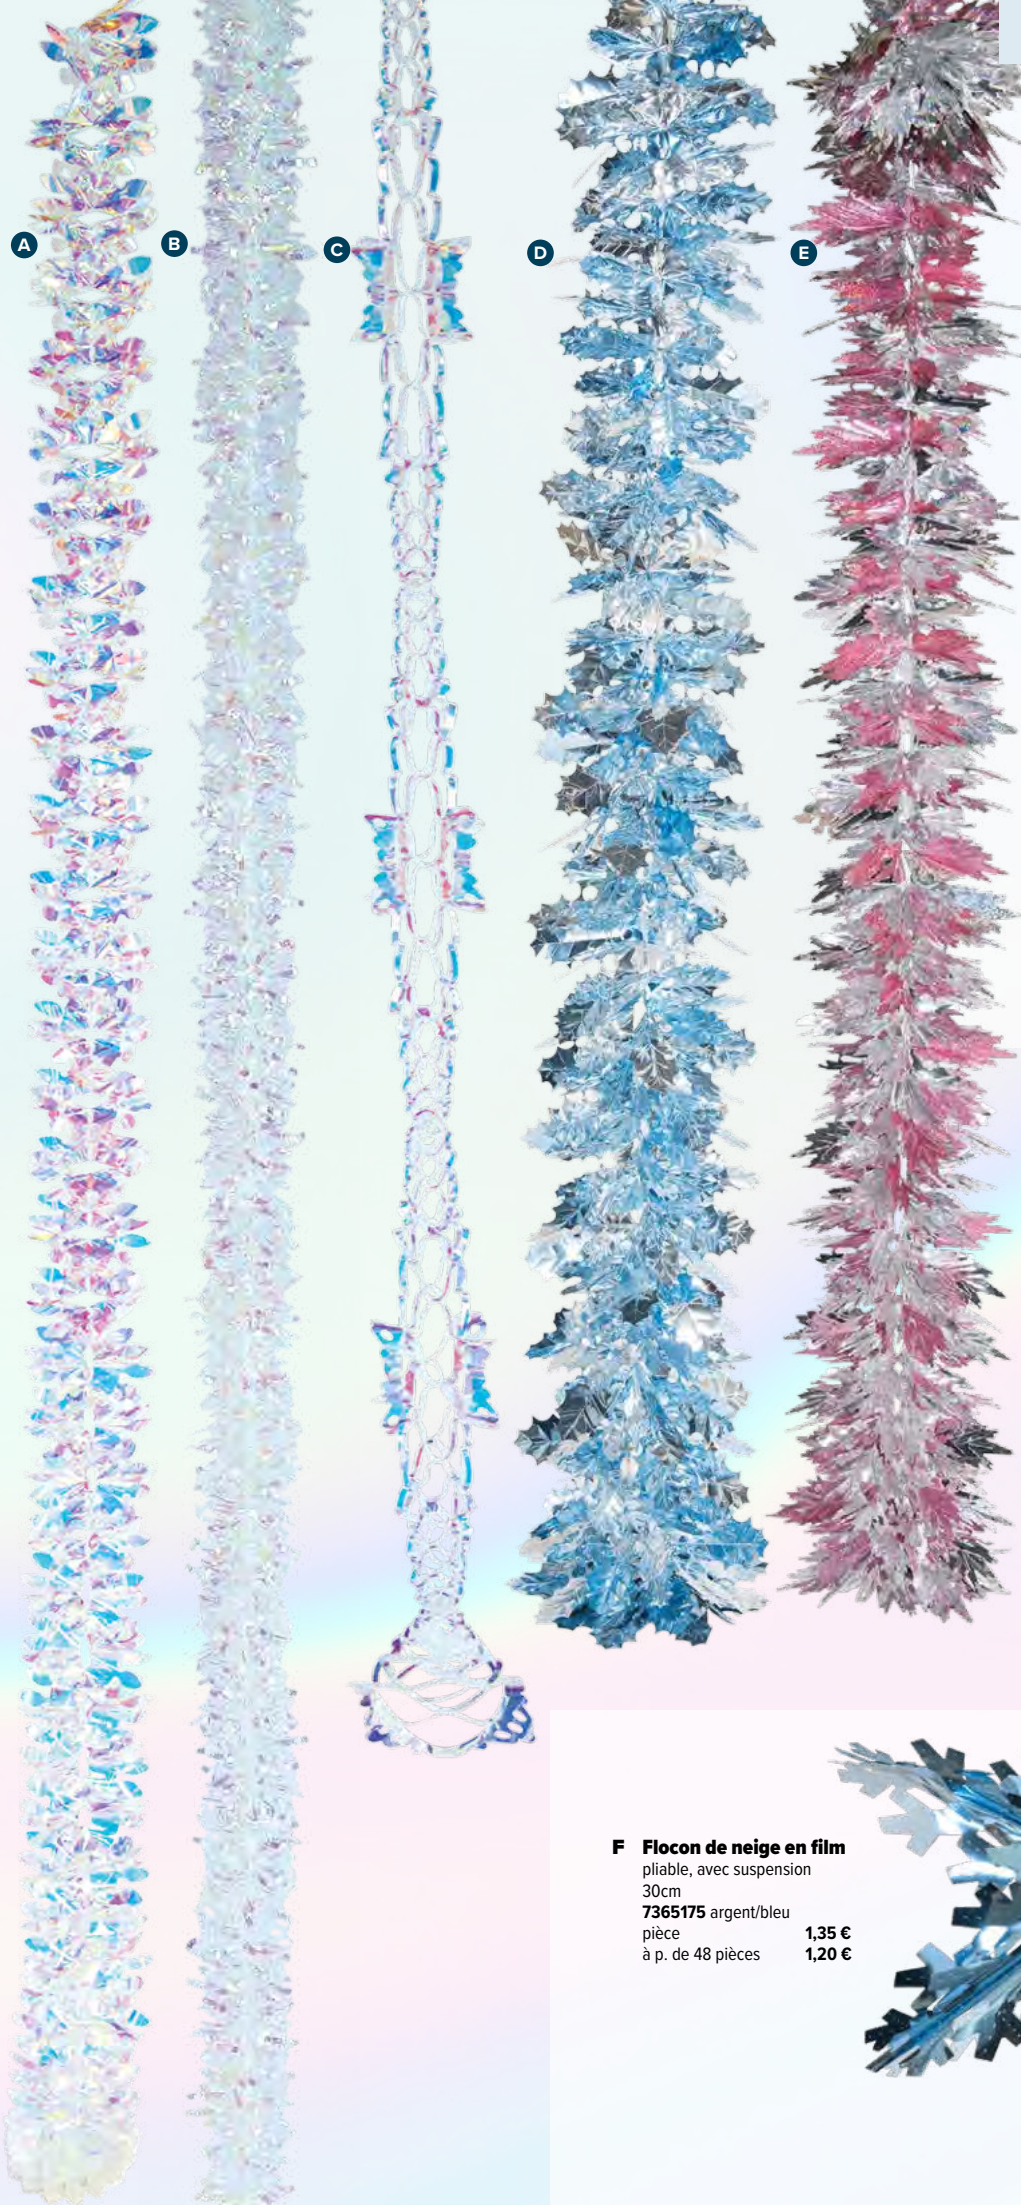

E Étoile pliante

5 pointes, avec suspension, holographique
Ø 40cm
7365004 transparent
pièce 3,05 €
à p. de 48 pièces 2,75 €

A Guirlande de film
 avec suspension, holographique
 340cm, Ø15cm
7365020 transparent
 pièce **16,95 €**
 à p. de 6 pièces **15,40 €**