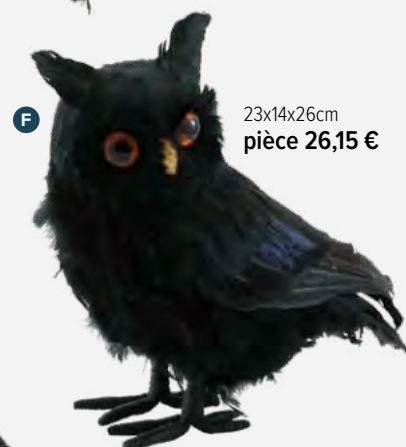

E Corbeau
 polystyrène / plumes
 21x13x17cm
 7360549 noir
 pièce 13,55 €
 à p. de 3 pièces 12,30 €

F Hibou
 en polystyrène/plumes, debout
 23x14x26cm
 7370461 noir
 pièce 26,15 €
 à p. de 2 pièces 23,75 €

G Hibou
 en polystyrène/plumes, avec ailes écartées
 16x52x18cm
 7370464 noir
 pièce 34,85 €
 à p. de 6 pièces 31,65 €

30x50x24cm
 pièce 43,90 €

Hibou

en polystyrène/plumes, avec ailes écartées, avec suspension

Corbeau

polystyrène / plumes

21x13x17cm
 pièce 13,55 €

23x14x26cm
 pièce 26,15 €

16x52x18cm
 pièce 34,85 €

A Guirlande tête de mort
en plastique, avec 6 têtes de morts
175cm
7371521 blanc/gris
pièce 19,75 €
à p. de 4 pièces 17,95 €