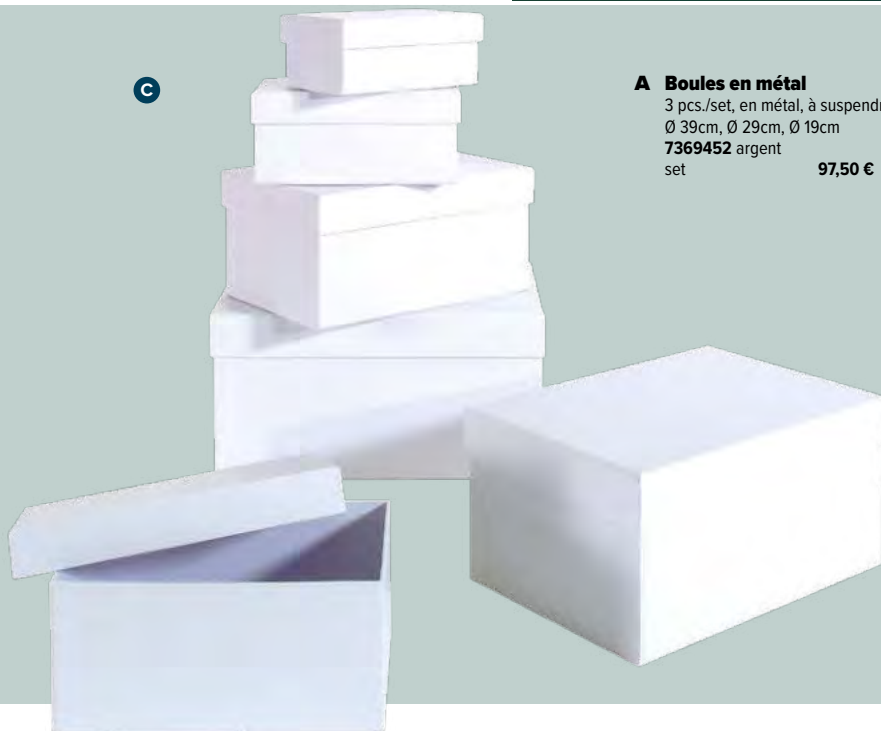

A Boules en métal

3 pcs./set, en métal, à suspendre
Ø 39cm, Ø 29cm, Ø 19cm
7369452 argent
set

97,50 €

B Étoile pliante

7 pointes, en carton, avec suspension
Ø 60cm

7370765 blanc

pièce **7,30 €**

à p. de 10 pièces **6,60 €**

Ø 90cm

7370768 blanc

pièce **10,75 €**

à p. de 10 pièces **9,75 €**

C Les boîtes-cadeaux, rectangulaire

6 pcs./set

La plus grande boîte: 26x18x13cm

8001631 blanc mat

set **26,95 €**

à p. de 2 sets **24,50 €**