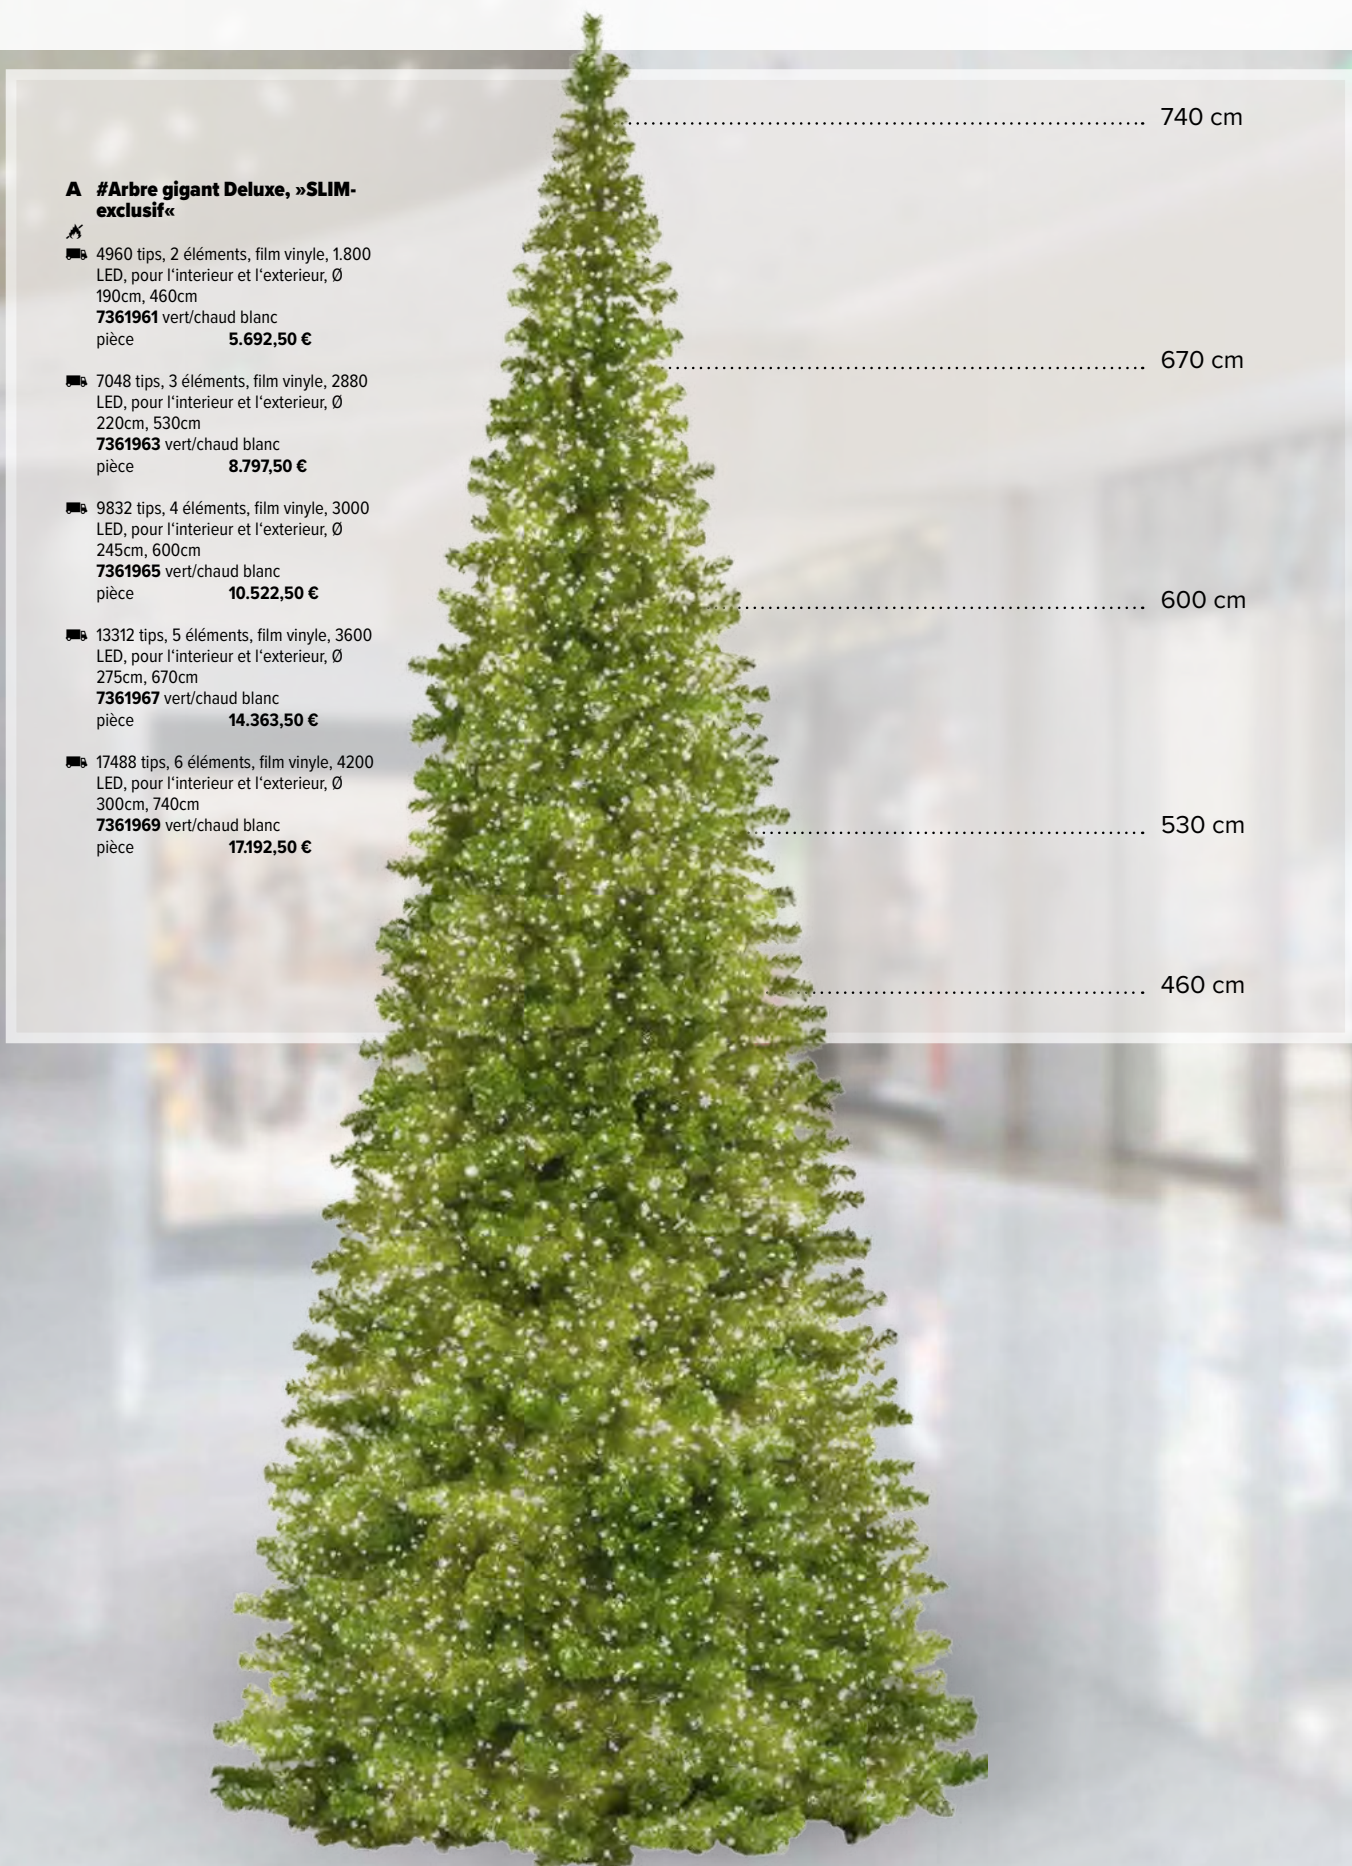

GIGANTBAUM DELUXE

LED INCLUSES

JUSQU'À 17.9 METRES SUR DEMANDE

A #Arbre gigant Deluxe, »SLIM-exclusif«

4960 tips, 2 éléments, film vinyle, 1.800
LED, pour l'intérieur et l'extérieur, Ø
190cm, 460cm
7361961 vert/chaud blanc
pièce **5.692,50 €**

7048 tips, 3 éléments, film vinyle, 2880
LED, pour l'intérieur et l'extérieur, Ø
220cm, 530cm
7361963 vert/chaud blanc
pièce **8.797,50 €**

9832 tips, 4 éléments, film vinyle, 3000
LED, pour l'intérieur et l'extérieur, Ø
245cm, 600cm
7361965 vert/chaud blanc
pièce **10.522,50 €**

13312 tips, 5 éléments, film vinyle, 3600
LED, pour l'intérieur et l'extérieur, Ø
275cm, 670cm
7361967 vert/chaud blanc
pièce **14.363,50 €**

17488 tips, 6 éléments, film vinyle, 4200
LED, pour l'intérieur et l'extérieur, Ø
300cm, 740cm
7361969 vert/chaud blanc
pièce **17.192,50 €**

740 cm

670 cm

600 cm

530 cm

460 cm