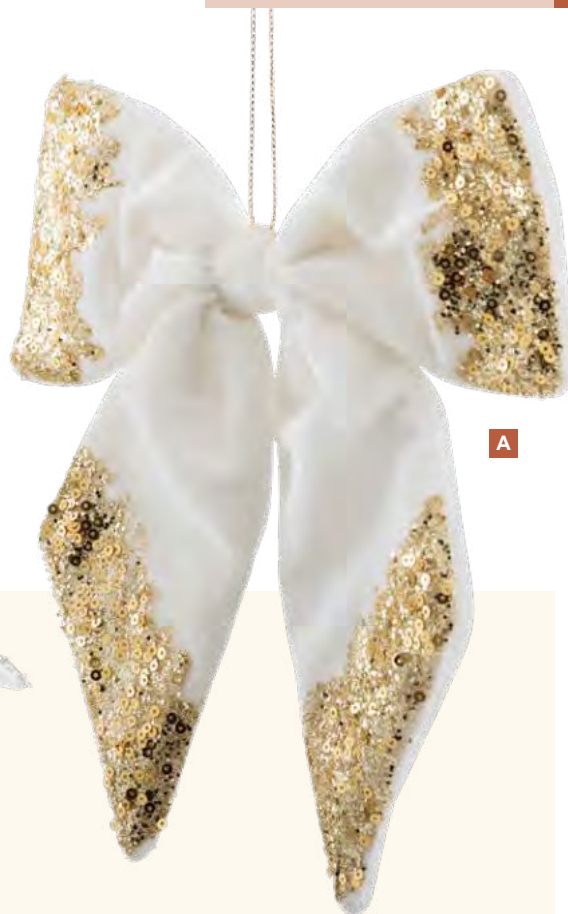

A Décorations de sapin »Noeud«
en plastique/velours, avec suspension
20cm
7371961 blanc/or
pièce **5,25 €**
à p. de 24 pièces **4,75 €**

B Décoration d'arbre »Oiseau«
en plastique/velours, avec suspension
22x10cm
7371958 blanc/or
pièce **3,75 €**
à p. de 24 pièces **3,40 €**

C Ornaments
en plastique, forme d'oignon, avec
suspension
Ø 10cm
7371687 champagne/blanc
pièce **4,35 €**
à p. de 12 pièces **3,95 €**
Ø 14cm
7371697 champagne/blanc
pièce **8,75 €**
à p. de 10 pièces **7,95 €**

D Décorations de sapin »Papillon«
en plastique/velours, avec clip
14x5cm
7371955 blanc/or
pièce **4,15 €**
à p. de 16 pièces **3,75 €**

E Ornaments
6 pcs/blister, en plastique, forme d'oignon
Ø 7cm
7371679 champagne/blanc
blister **14,85 €**
à p. de 6 blisters **13,50 €**

**Décoration
d'arbre »Oiseau«**
en plastique/velours, avec suspension

B