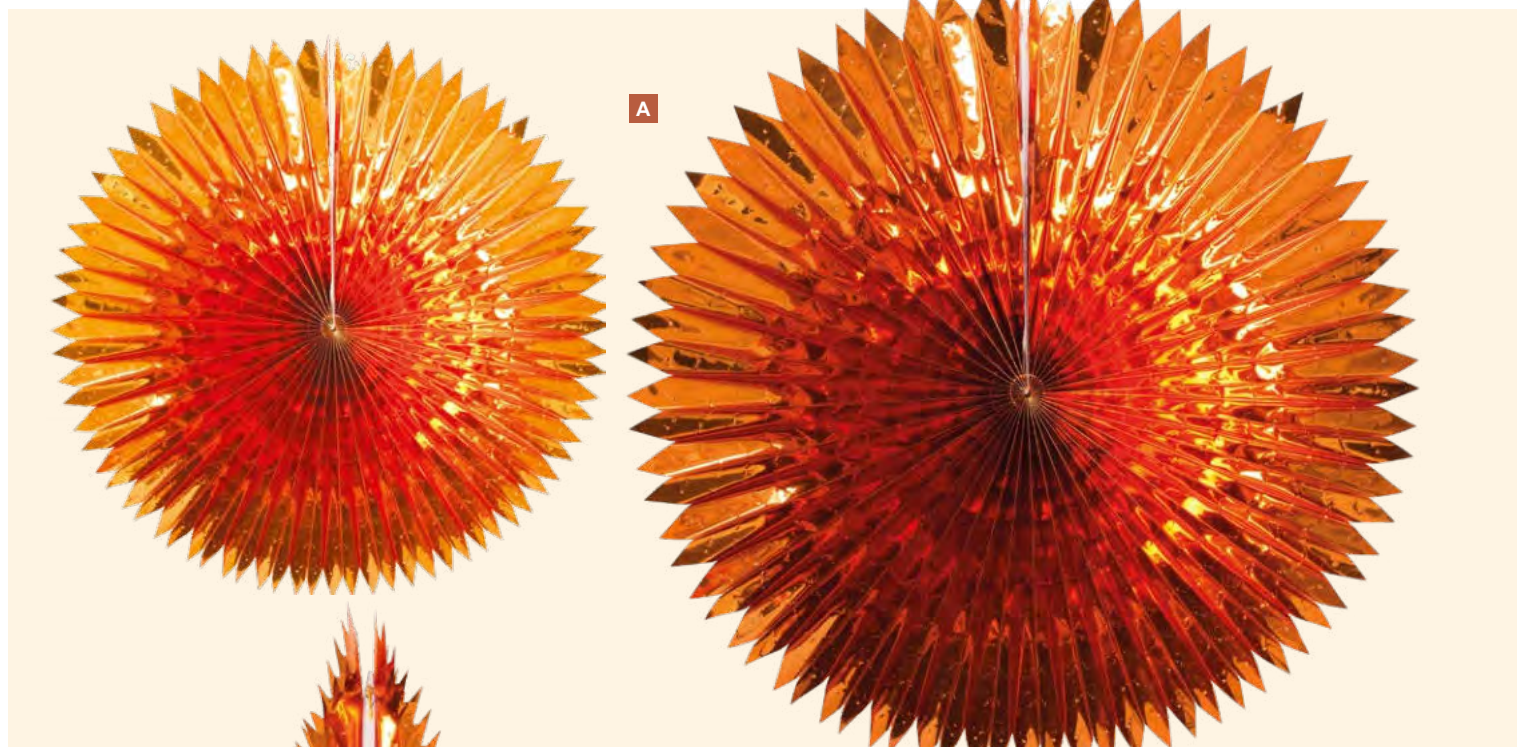

A Éventail pointu

✂ film métallique, ignifugé
Ø 60cm
7363468 cuivre
pièce **8,70 €**
à p. de 12 pièces **7,90 €**
Ø 90cm
7363460 cuivre
pièce **15,00 €**
à p. de 12 pièces **13,60 €**