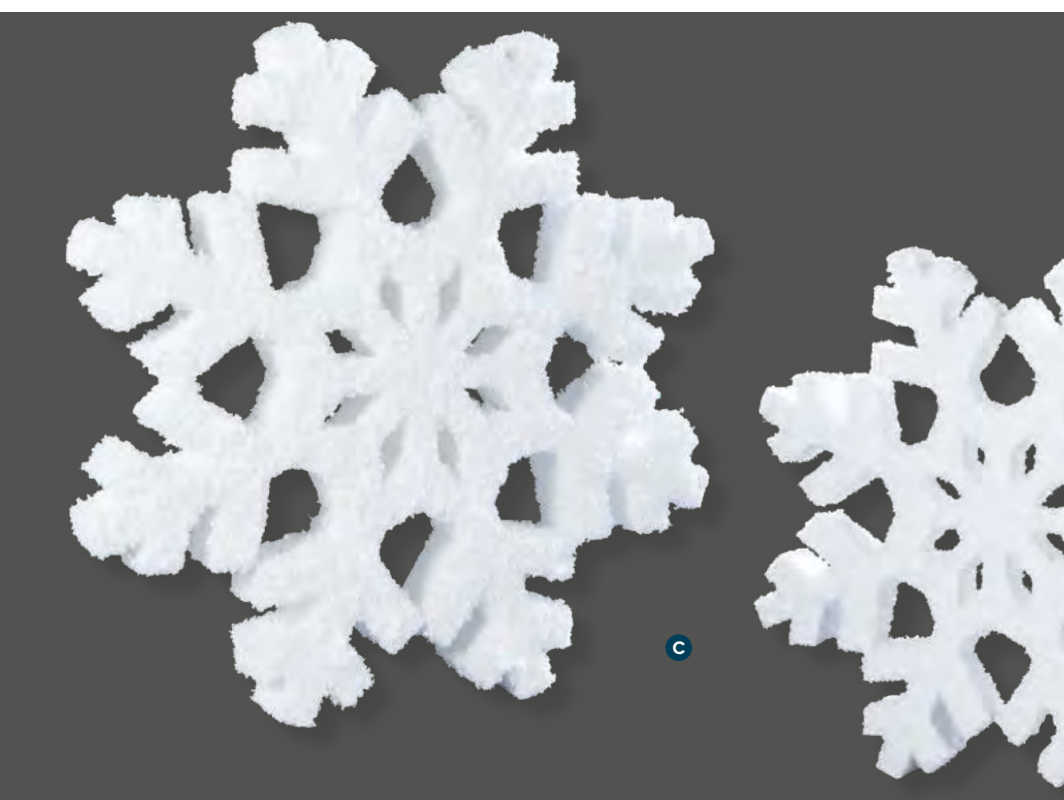

C Flocon de neige

en polystyrène, autoportant
90x90x12cm

7370775 blanc
pièce 109,90 €

7370774 blanc
pièce 179,95 €