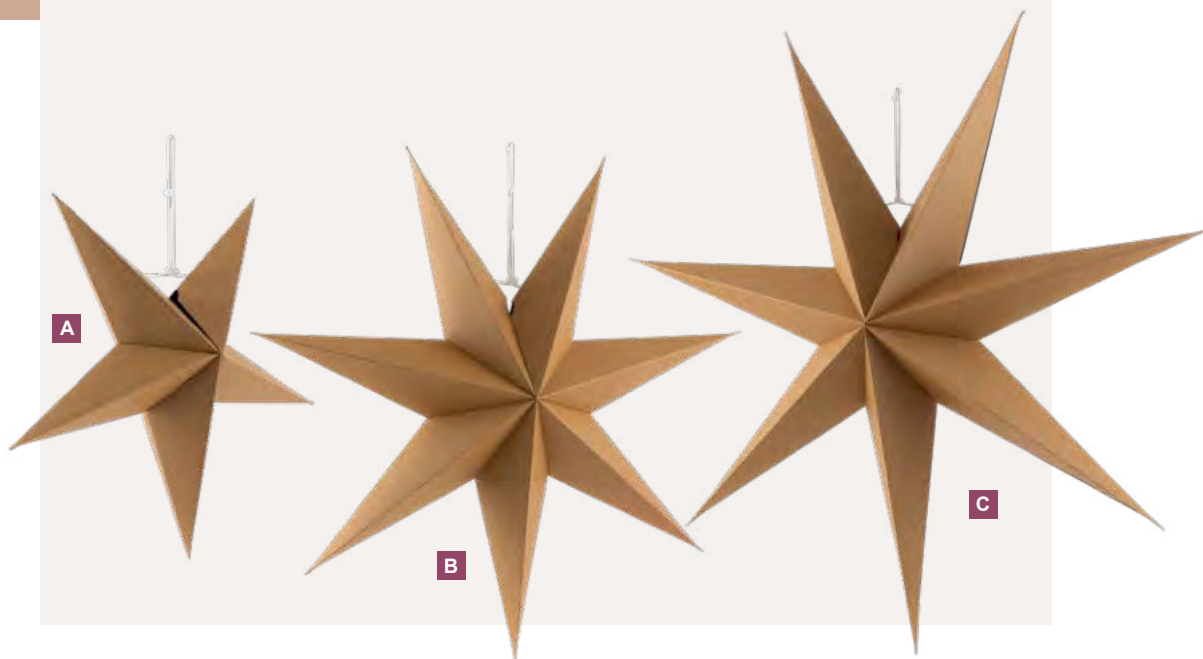

A Étoile pliante

5-pointes, en carton, avec suspension
Ø 40cm
7371550 nature
pièce 5,95 €
à p. de 25 pièces 5,40 €

B Étoile pliante

7-pointes, en carton, avec suspension
Ø 60cm
7371560 nature
pièce 8,55 €
à p. de 10 pièces 7,75 €

C Étoile pliante

7-pointes, en carton, avec suspension
Ø 90cm
7371570 nature
pièce 13,75 €
à p. de 10 pièces 12,50 €