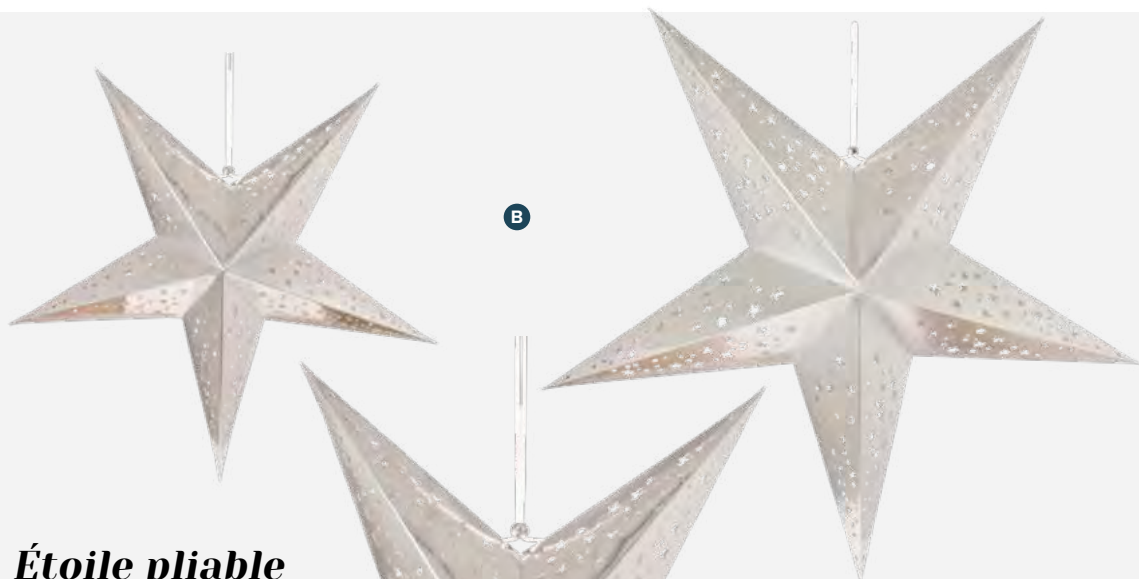

Étoile pliable

5 pointes, pointé, papier

C Étoiles de Noël

12 pcs, en plastique, sous blister, avec suspension

C Étoiles de Noël

12 pcs, en plastique, sous blister, avec suspension
Ø 10cm

7370824 argent
pièce **16,95 €**