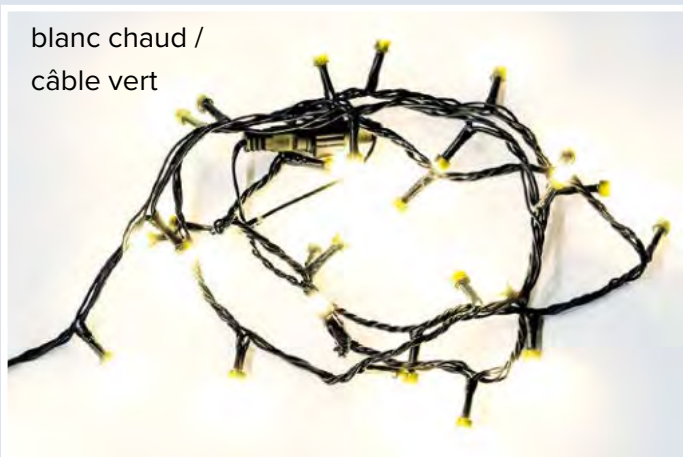

blanc chaud /
câble vert