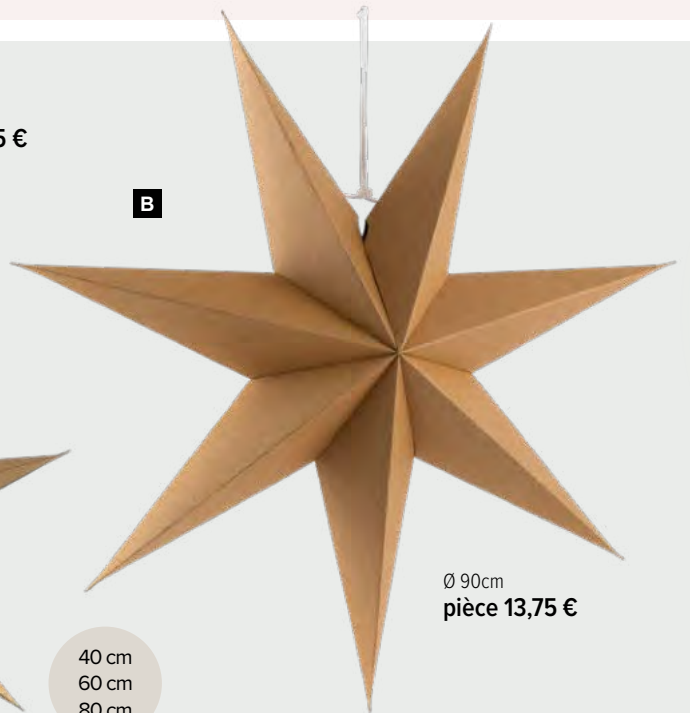

à p. de 10 pièces 12,50 €

B

Ø 90cm
pièce 13,75 €

40 cm
60 cm
80 cm

C Étoile pliante

5-pointes, en carton, avec suspension

Ø 40cm

7371553 champagne