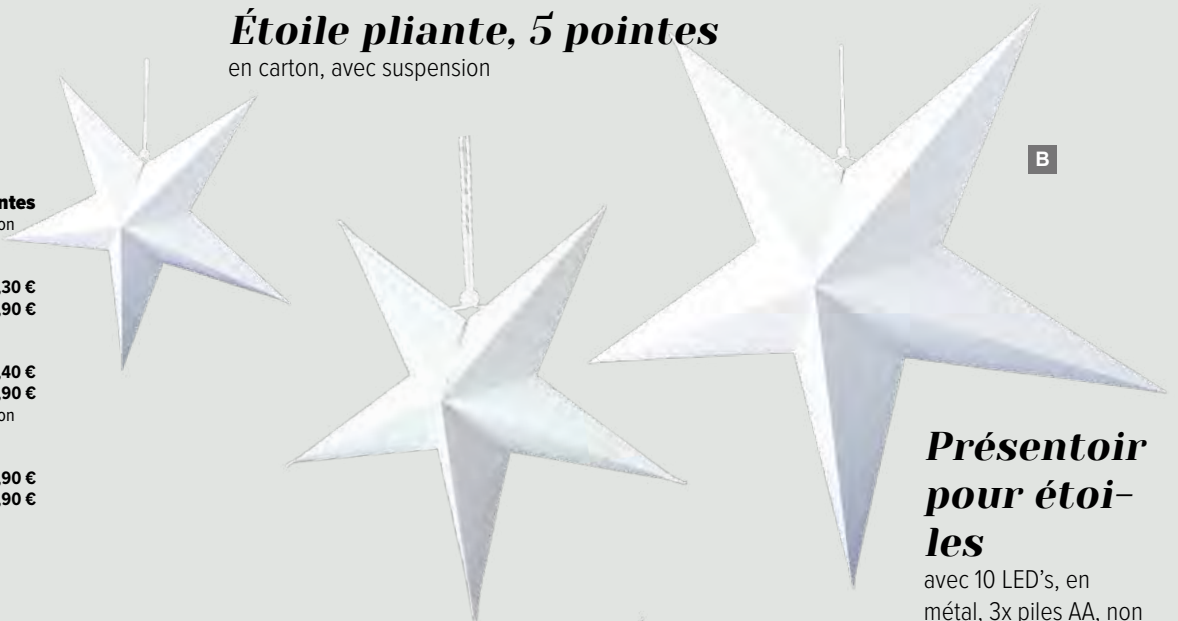

**Présentoir
pour étoiles**

avec 10 LED's, en
métal, 3x piles AA, non
incluses

C Étoile pliante, 7 pointes

en carton, avec suspension

Ø 40cm

7364975 blanc

pièce **4,35 €**

à p. de 25 pièces **3,95 €**

Ø 60cm

7364979 blanc

pièce **6,35 €**

à p. de 25 pièces **5,75 €**

Ø 90cm

7364983 blanc

pièce **12,00 €**

à p. de 10 pièces **10,90 €**