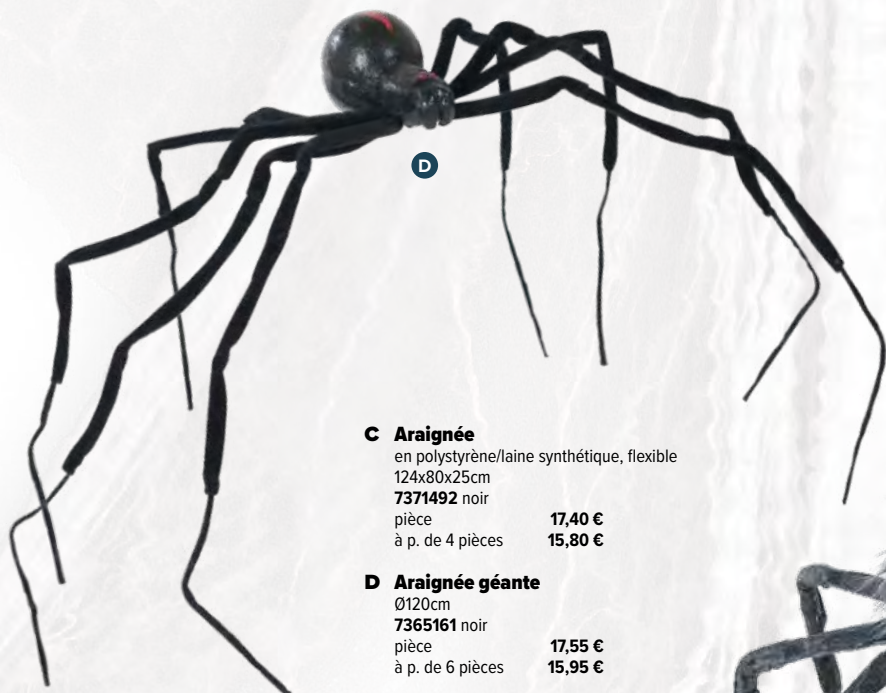

D

C Araignée
en polystyrène/laine synthétique, flexible
124x80x25cm
7371492 noir
pièce **17,40 €**
à p. de 4 pièces **15,80 €**

D Araignée géante
Ø120cm
7365161 noir
pièce **17,55 €**
à p. de 6 pièces **15,95 €**

E Araignée
pose libre, en latex & fausse fourrure
Ø58cm
7368487 gris
pièce **16,40 €**
à p. de 3 pièces **14,90 €**