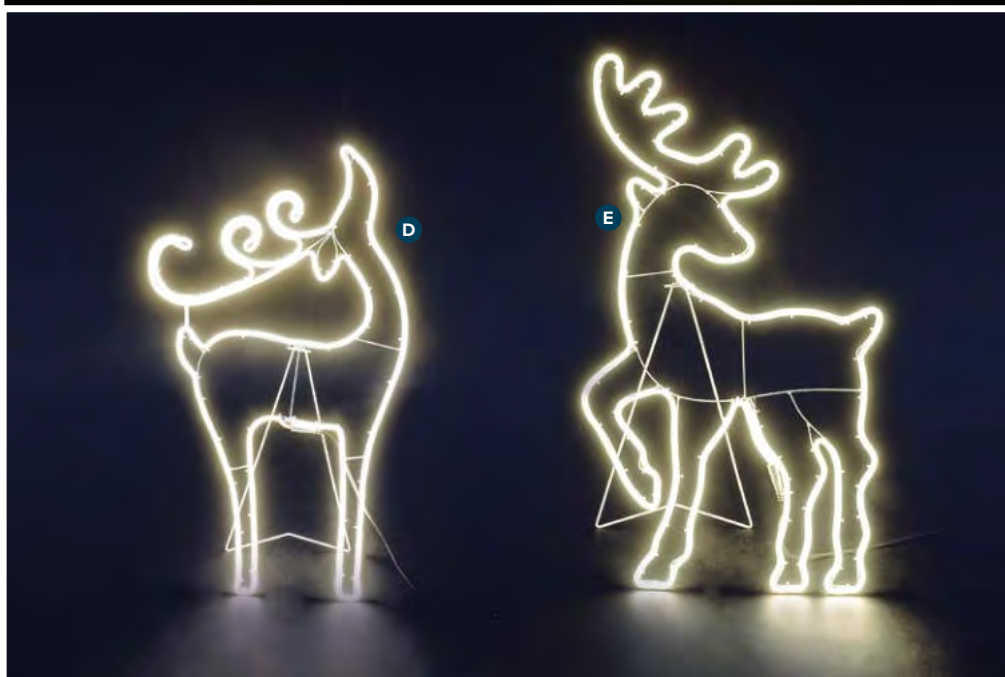

7369706 blanc

pièce **18,45 €**

à p. de 4 pièces **16,75 €**

avec 70 micro-lumières, pour l'intérieur,,
câble de connexion 3m
60cm

7369707 blanc

pièce **30,55 €**

à p. de 2 pièces **27,75 €**

**D Figurine néon »Renne«**