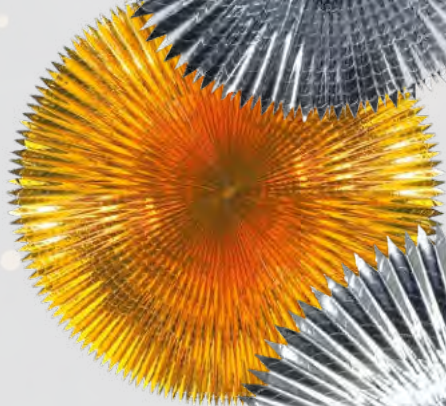

3,25 €
2,95 €

A

B

C

D

E

Ø 60cm
pièce 8,70 €

A Guirlande étirable