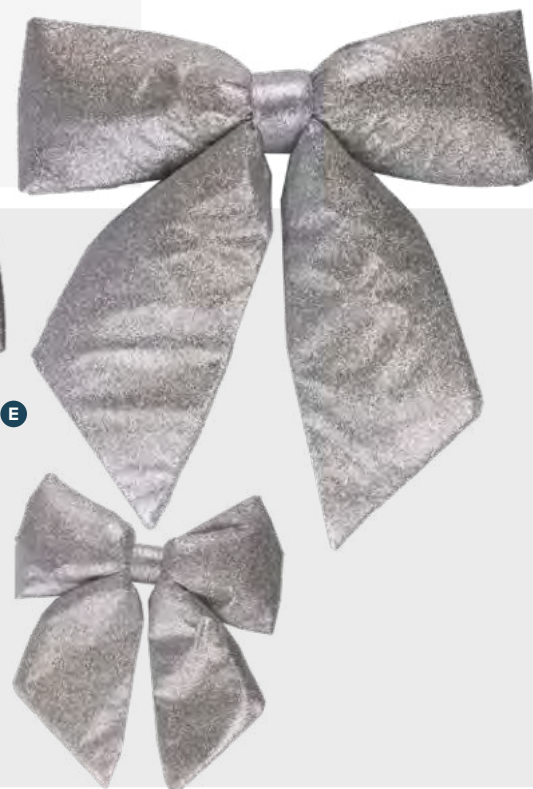

C

D

8cm
10cm

E

**A Étoile spoutnik**à assembler, plastique, avec glitter
Ø 21cm

7361537 argent	
pièce	4,35 €
à p. de 12 pièces	3,95 €

7361546 argent	
pièce	5,10 €
à p. de 6 pièces	4,60 €

7361542 argent	
pièce	8,00 €
à p. de 6 pièces	7,25 €