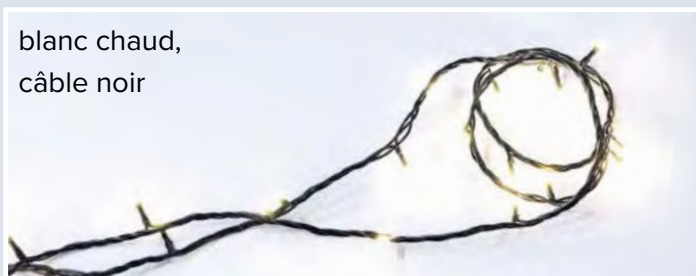

à p. de 2 pièces **32,50 €**

500cm
50 LEDs

1000cm
100 LEDs

GUIRLANDES À LED POUR INTERIEURS

**A**

blanc chaud,
câble noir

blanc froid,
câble noir

Guirlande lumineuse en PVC avec 50 LED