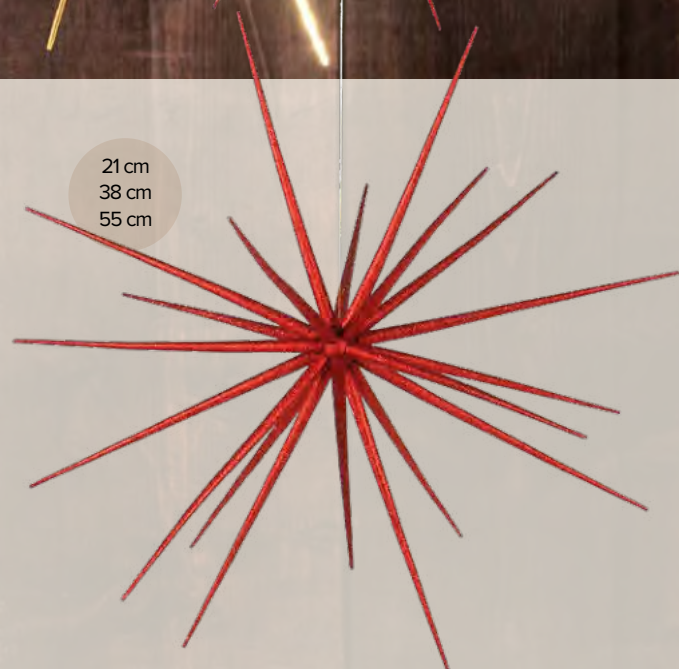

21 cm
38 cm
55 cm

A

40 cm

Ø 40cm
pièce 17,50 €

Étoile textile, 5 pointes

scintillant, pliable, avec fermeture-éclair et suspension

B

Ø 80cm
pièce 23,55 €