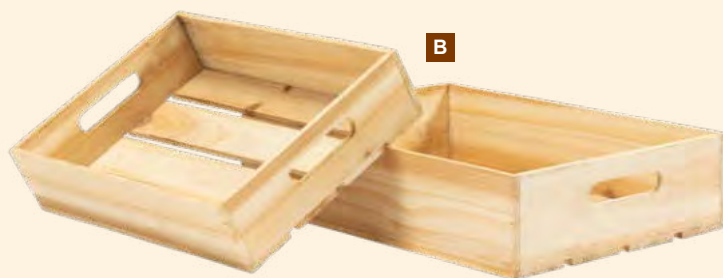

A Podiums en bois en set

3-fois, en séquoia, ouvertes en bas,
s'emboîtant
60x25x25cm, 50x20x20cm, 40x15x15cm
7371287 brun
pièce

149,50 €

B Podiums en bois en set

3-fois, en séquoia, ouvertes en bas,
s'emboîtant
30x25x25cm, 25x20x20cm, 20x15x15cm
7371286 brun
pièce

89,50 €

C Table en bois

en séquoia, à assembler (KD packing)
120x40cm
7371288 brun
pièce

219,50 €

D Tables en bois en set

2-fois, en séquoia
40x40cm-h 70cm et 30x30cm-h50cm
7371289 brun
pièce

289,90 €

E Tables en bois en set

3-fois, en séquoia
45x35cm - h50cm, 37x35cm, - H 37cm et
34,5x23cm-H28cm
7371290 brun
pièce

289,90 €

A

B

C

A Caisses en bois en set

3-fois, en bois de sapin, s'emboîtant les uns dans les autres

40x30x15cm, 30x25x14cm, 25x15x12,5cm