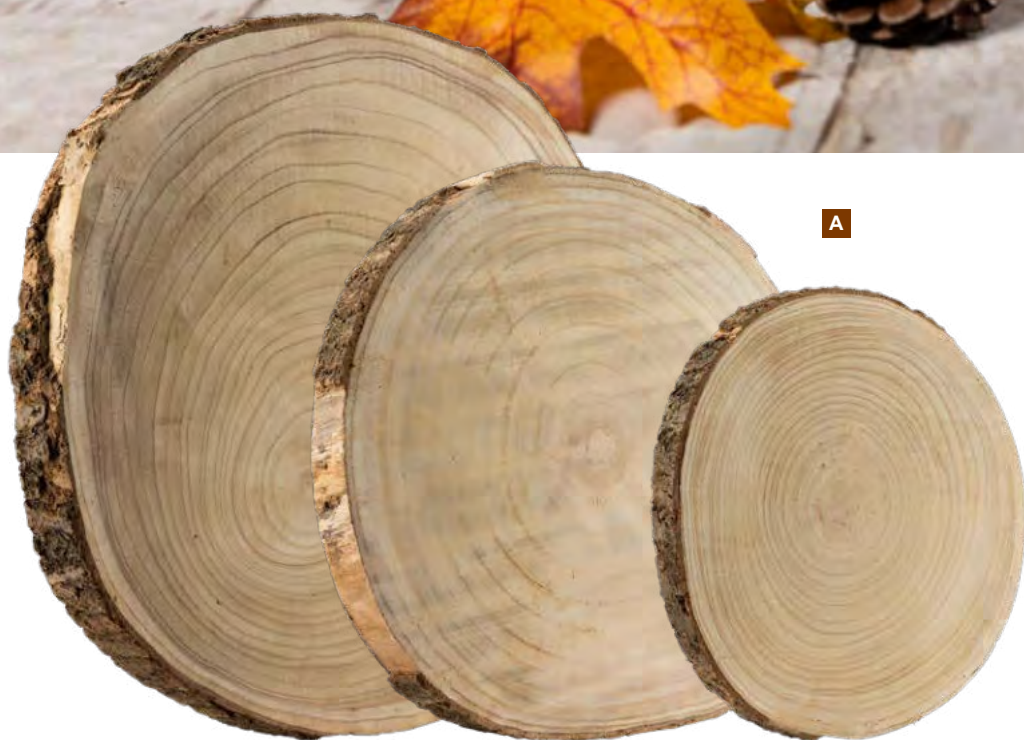

A Disque de bois

Ø 30cm, hauteur: 3cm

7371505 nature

pièce 7,65 €

à p. de 6 pièces 6,95 €

Ø 40cm, hauteur: 4cm

7371506 nature

pièce 15,35 €

à p. de 6 pièces 13,95 €

Ø 50cm, hauteur: 5cm

7371507 nature

pièce 27,45 €

à p. de 4 pièces 24,95 €

B Disque en bois

4pcs./filet

Ø 10x2cm

7361786 nature

filet 4,95 €

à p. de 8 filets 4,50 €

2pcs./filet

Ø 20x3cm

7361788 nature

filet 15,35 €

à p. de 4 filets 13,95 €

25x3cm

7361789 nature

filet 21,80 €

à p. de 2 filets 19,80 €