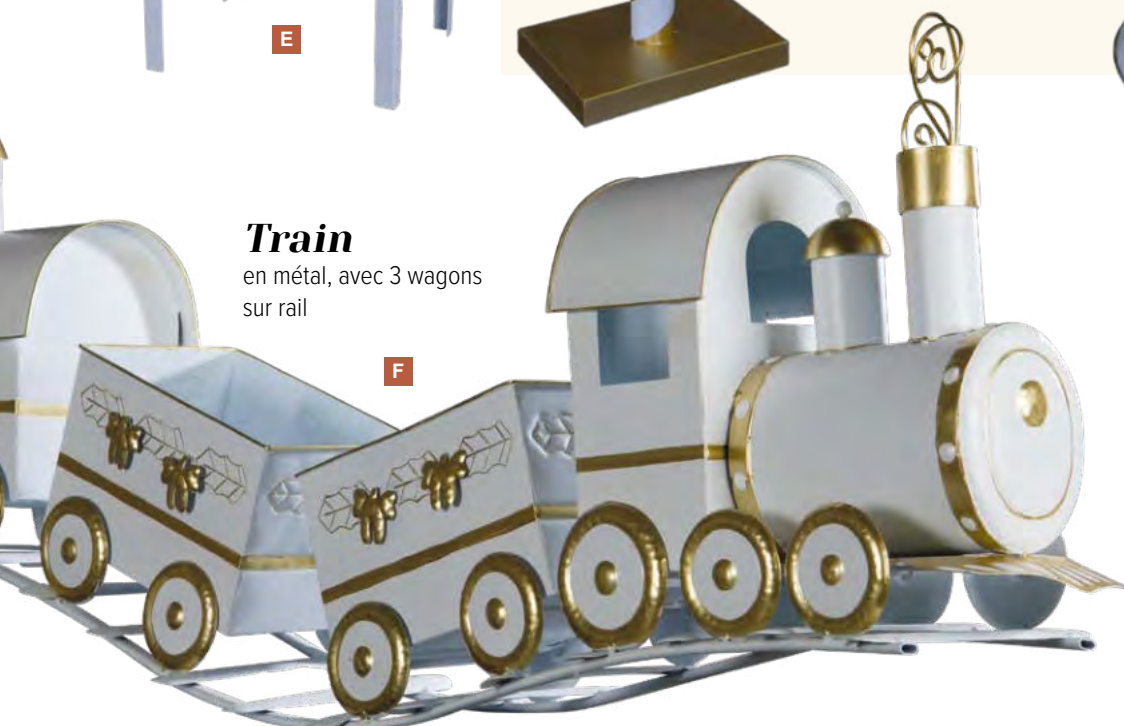

Train

en métal, avec 3 wagons sur rail

F