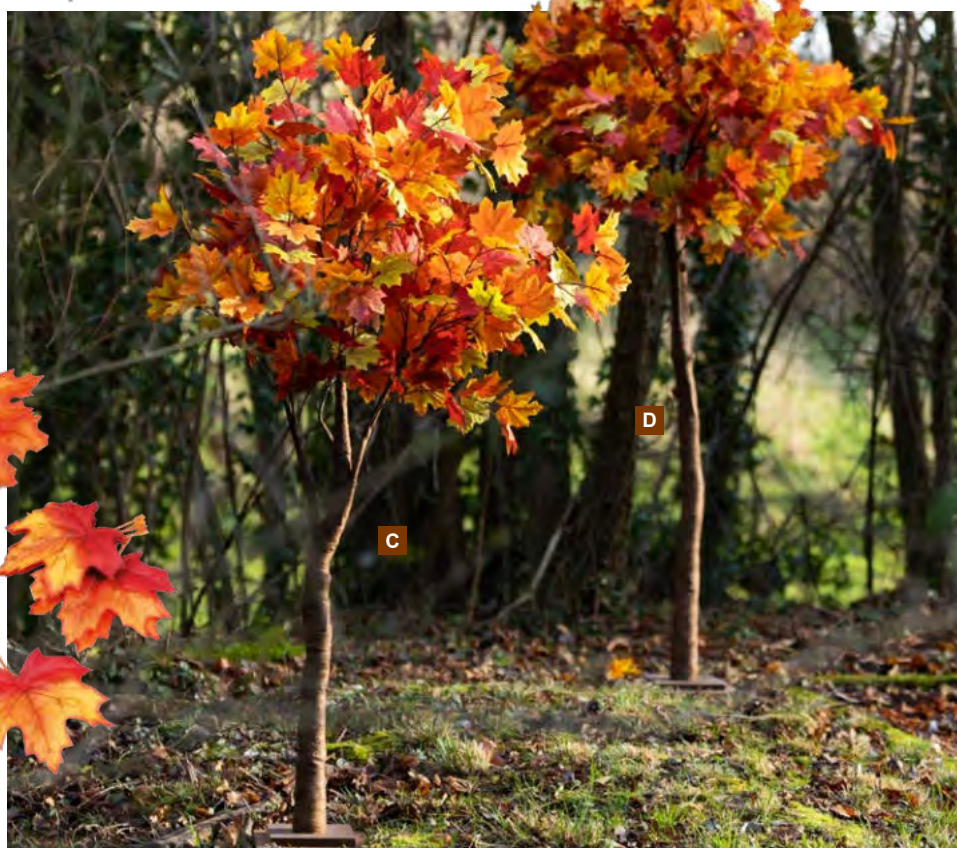

C Cerf

en polystyrène, tissu, debout, avec des bois
48x24x66,5cm
7371417 brun
pièce 115,45 €
à p. de 2 pièces 104,95 €

D Érable

tronc en fer/feuilles en soie artificielle
150cm, pied en bois: 20x20x3cm
7371438 brun/rouge/orange
pièce 139,90 €
200cm, pied en bois: 24x24x3,5cm
7371437 brun/rouge/orange
pièce 239,50 €

A

B

E

D

C

A Guirlande feuilles d'érable
en soie artificielle/plastique, flexible
180cm
7371440 brun/rouge/orange
pièce **71,45 €**
à p. de 2 pièces **64,95 €**

B Clôture avec feuilles d'érable
en bois de saule/soie artificielle
120x200cm
7371519 brun/rouge
pièce **54,45 €**
à p. de 2 pièces **49,50 €**