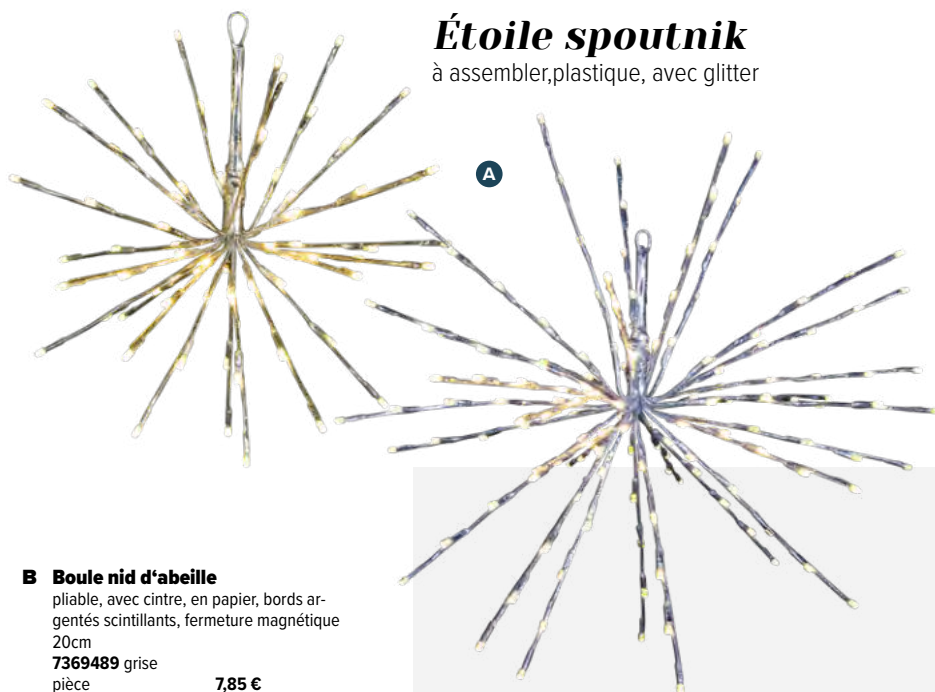

Étoile spoutnik

à assembler, plastique, avec glitter