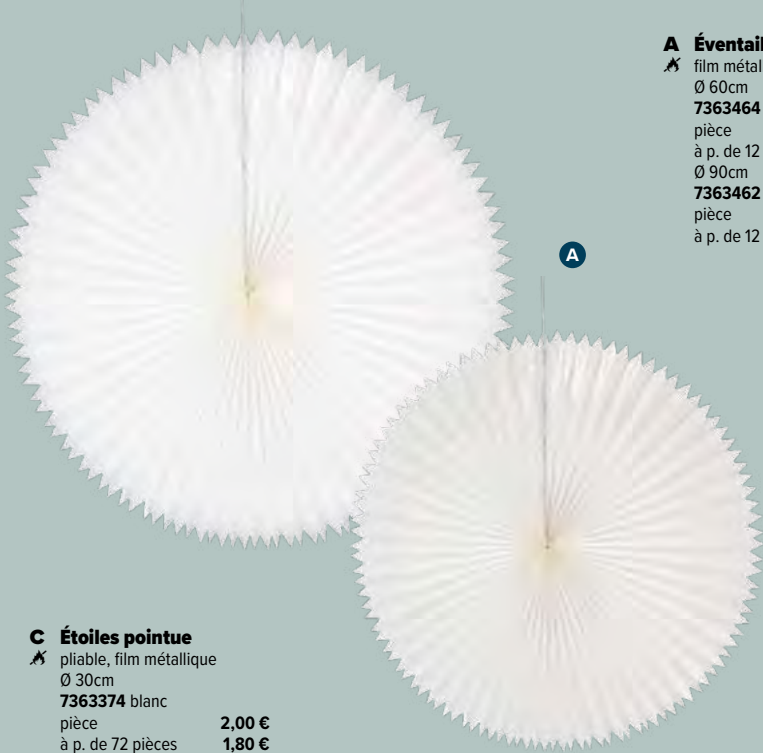

A Éventail pointu
film métallique, ignifugé
Ø 60cm
7363464 blanc
pièce **8,70 €**
à p. de 12 pièces **7,90 €**
Ø 90cm
7363462 blanc
pièce **15,00 €**
à p. de 12 pièces **13,60 €**