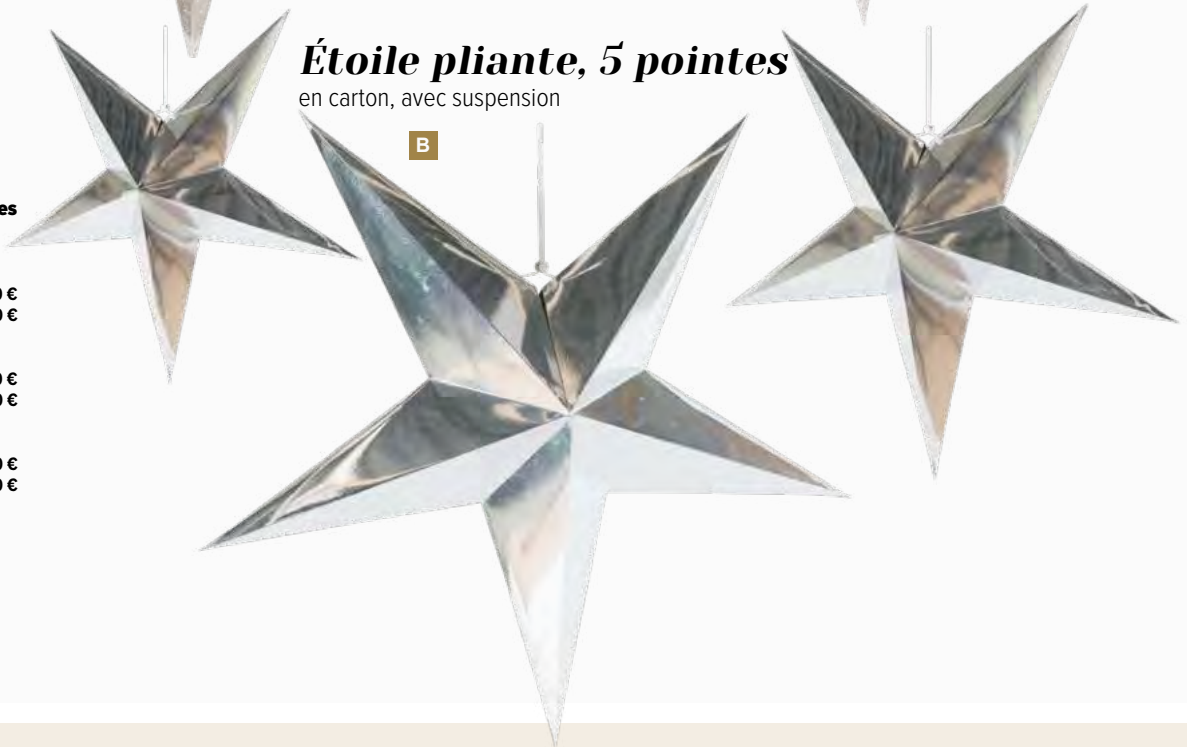

4,90 €

Ø 90cm

7364974 argent

pièce

10,90 €

à p. de 10 pièces

9,90 €

**C Étoile pliante, 7 pointes**