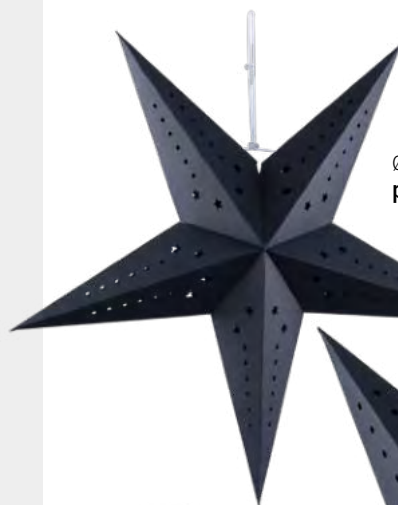

Étoile pliante, 7 pointes

en carton, avec suspension

Ø 40cm
pièce 4,35 €