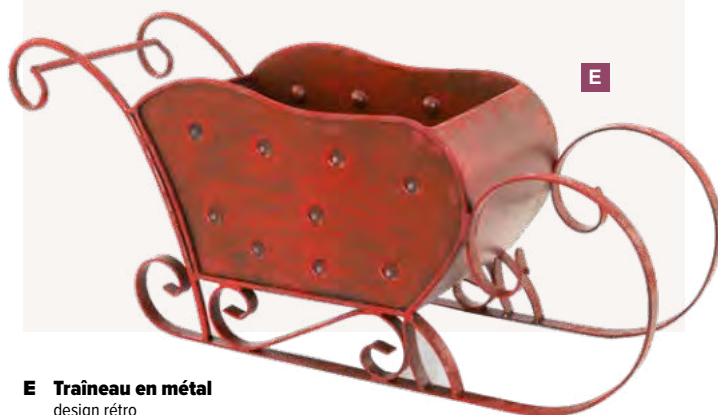

D Traîneau en métal

■ 105x40x58cm

7364944 rouge

pièce

209,90 €

E

E Traîneau en métal

design rétro

52x16x22cm

7368741

pièce

54,95 €