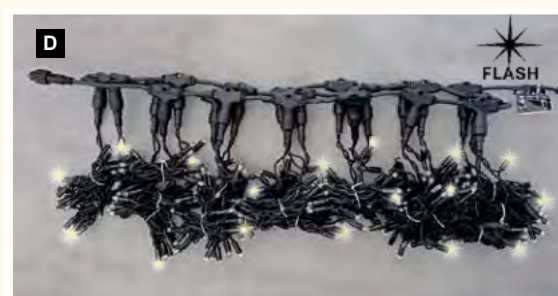

Rideau LED

largeur : 2 m / cas : 1,5 m - 7 m

Couleur de lumière : blanc chaud statique + flash (blanc froid)