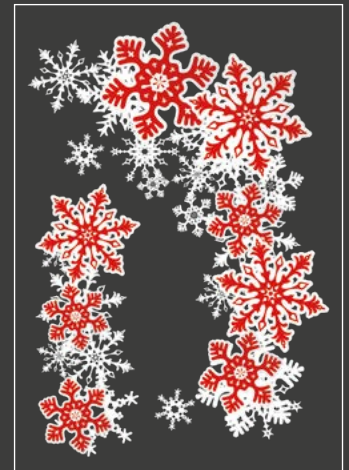

CX14G - Cristaux amalgamés
Format 70 x 100 cm comprenant :
1 angle 68 x 94 cm
+ 1 frise 61,4 x 23,7 cm