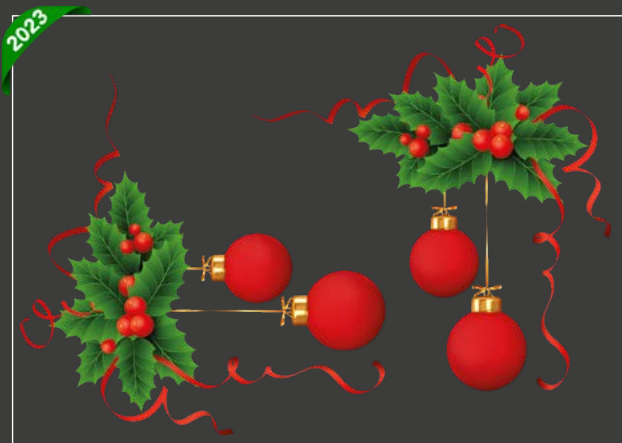

Vitrine larg. 3 x haut. 2,20 m composée de : 1 SP62D-L + 1 SP62G-L + 1 CX25TG + 1 AH1S+ 1 CX40 + 1 JN33L

AH1 - Angles de feuilles de houx et boules rouges

2 formats au choix :

AH1L - Format 70 x 100 cm comprenant :

2 angles 60 x 60,5 cm

AH1XL - Format 95 x 136 cm comprenant :

2 angles 82,6 x 83,4 cm