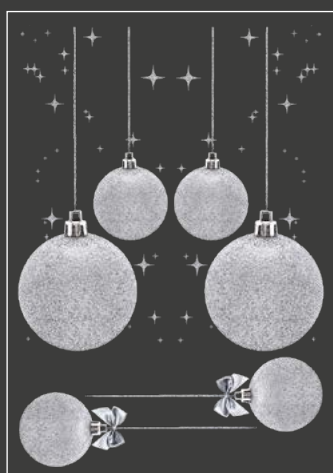

BDN7 - Suspensions de boules argentées à découper

Format 70 x 100 cm comprenant :
2 frises 33,23 x 72 cm chacune
+ 2 boules 16,5 x 52,5 cm