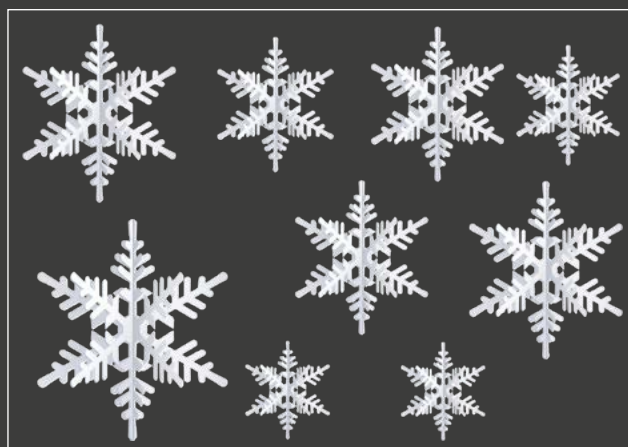

CX33 - Cristaux effet paper cut à découper
2 formats au choix :
CX33S - 50 x 70 cm comprenant :
9 cristaux de 11 à 25 cm
CX33L - 70 x 100 cm - comprenant :
9 cristaux de 16 à 36 cm