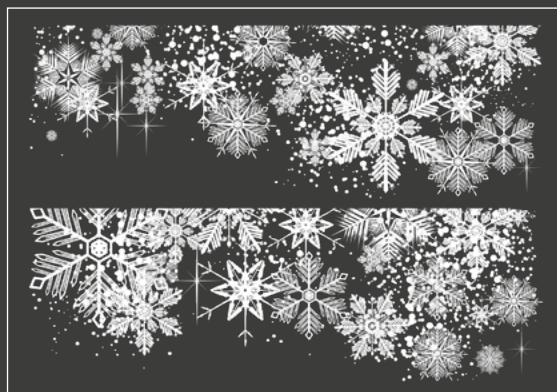

CX30 - Frises pour entourage de cristaux blanches
Format 70 x 100 cm comprenant :
2 frises 33 x 98 cm chacune