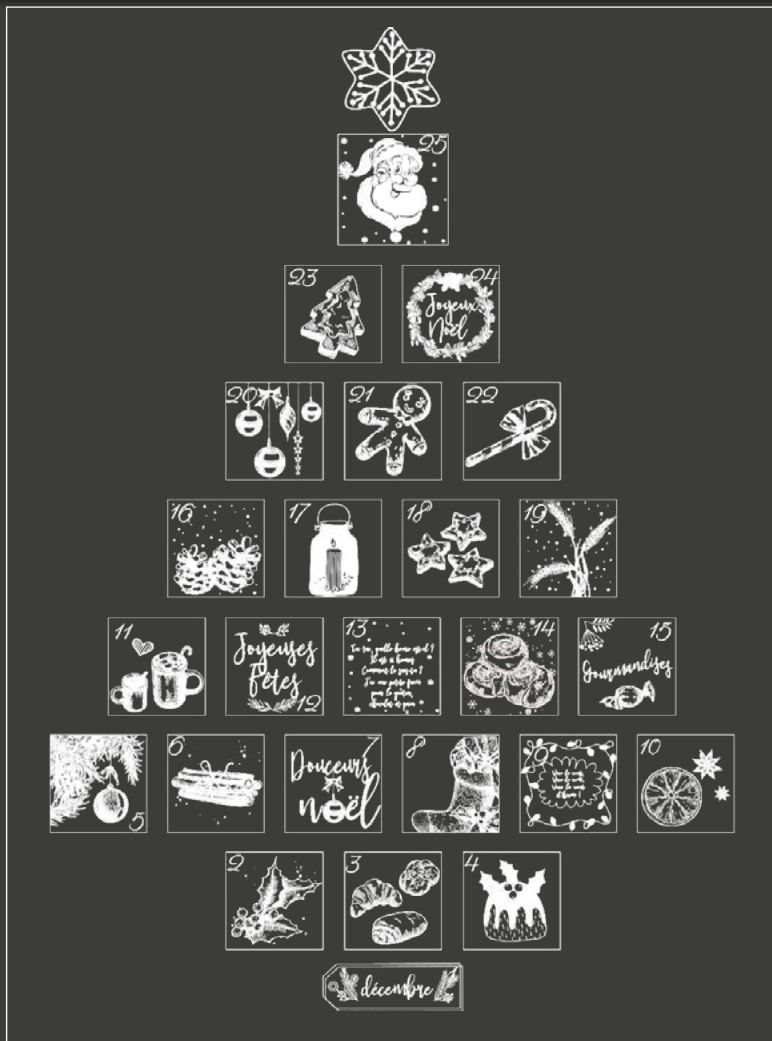

SP39 - Sapin calendrier de l'avent spécial boulangeries pâtisseries blanc
3 formats au choix :
SP39M - Format 68 x 97,6 cm
SP39G - Format 94 x 135 cm
SP39TG - Format 136 x 195 cm