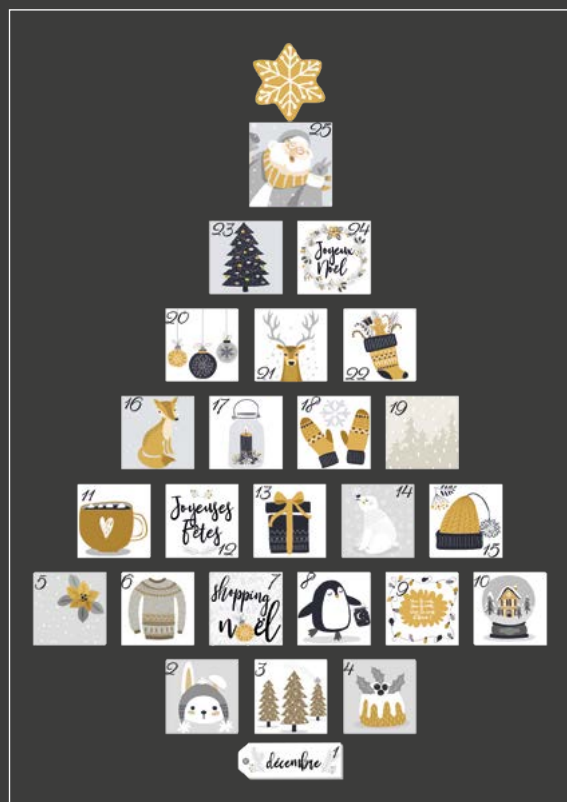

SP29 - Sapin calendrier de l'avent
3 formats au choix :
SP29M - Format 68 x 97,6 cm
SP29G - Format 94 x 135 cm
SP29TG - Format 136 x 195 cm