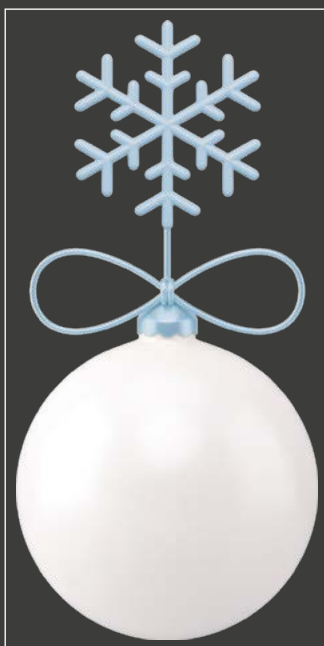

FB65 - Suspension boule blanche et flocon bleu effet 3D
2 formats au choix :
FB65S - 33 x 68 cm
FB65L - 47,5 x 98 cm