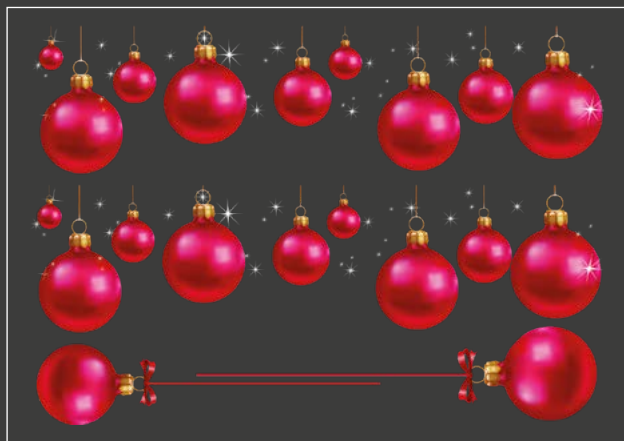

BDN4 - Frises de boules fuchsia
Format 70 x 100 cm comprenant :
2 frises 24 x 95 cm chacune + 2 boules 15 x 66 cm chacune