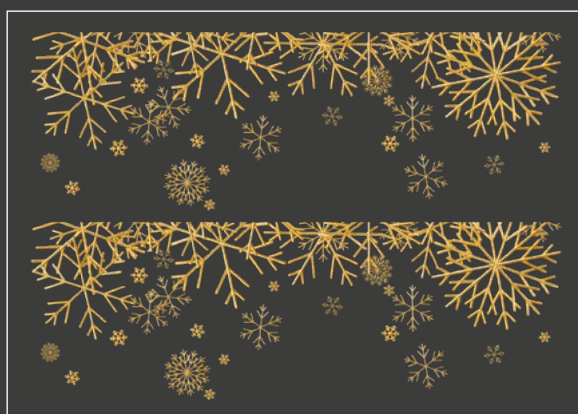

CX29 - Frises pour entourage de cristaux dorés
Format 70 x 100 cm comprenant :
2 frises 32,5 x 96,7 cm chacune