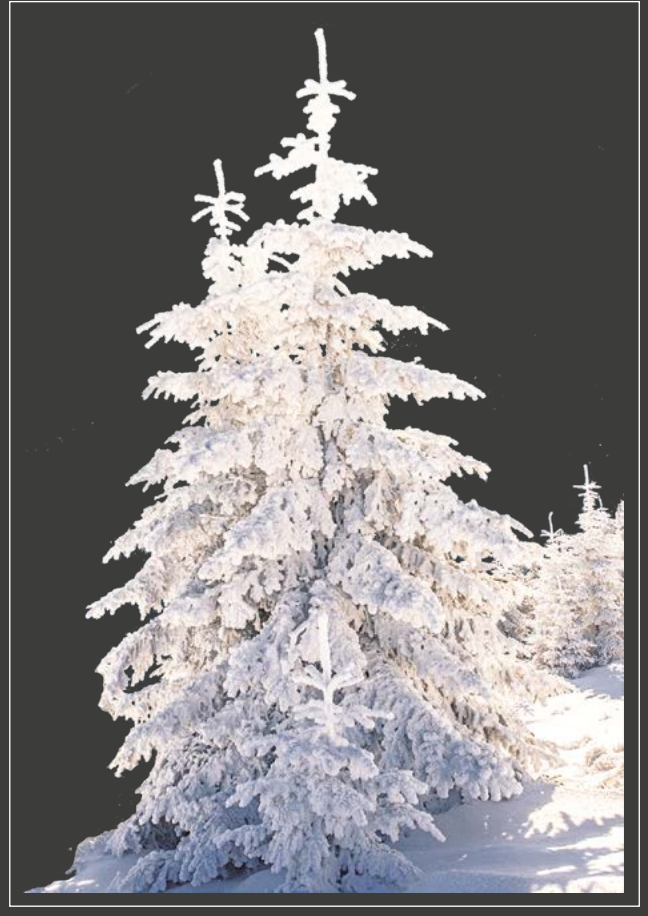

SP33D - Forêt de sapins enneigés
2 formats au choix :
SP33D-L - 97,4 x 135 cm
SP33D-XL - 135 x 187 cm
Egalement disponible en orientation inversée
Ref. **SP33G-L** ou Ref. **SP33G-XL**