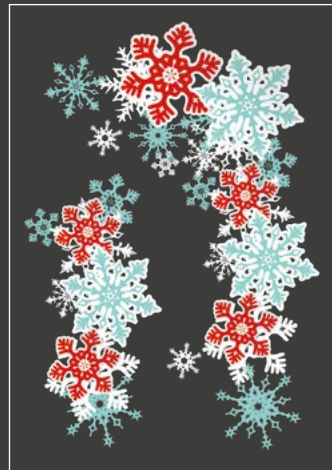

CX16G - Cristaux amalgamés
Format 70 x 100 cm comprenant :
1 angle 63 x 98 cm
+ 1 frise 62,8 x 31 cm