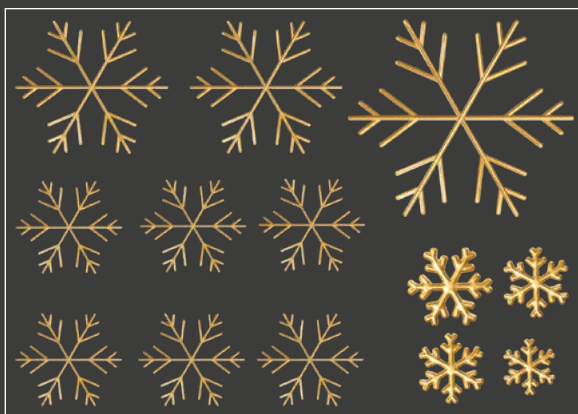

CX28 - Cristaux dorés à découper
Format 50 x 70 cm comprenant :
13 cristaux de 7 à 27,5 cm