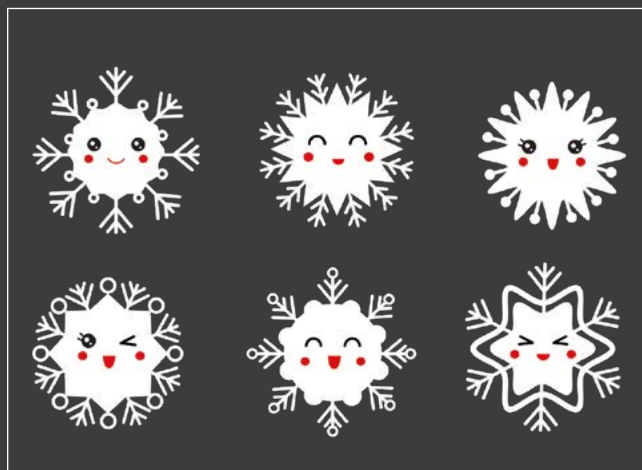

LUD4 - Animaux de Noël paysage de neige
2 formats au choix :
LUD4P - 59,2 x 98 cm
LUD4G - 81,6 x 135 cm

LUD6 - Père Noël hotte paysage de neige
2 formats au choix :
LUD6P - 59,4 x 98 cm
LUD6G - 81,9 x 135 cm

CX32 - Cristaux cartoon à découper
Format 50 x 70 cm comprenant :
6 cristaux de 17 à 19,5 cm