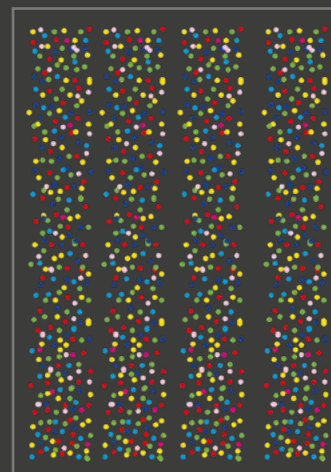

CONF1 - Frises de confettis
Format 70 x 100 cm comprenant :
4 frises 15 x 97 cm chacune