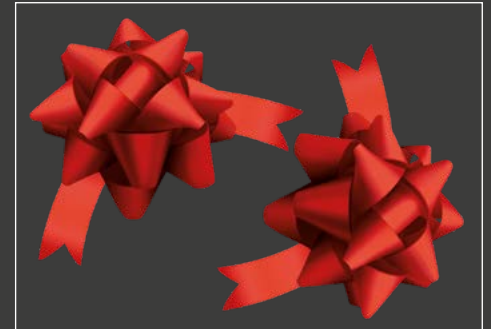

NC10 - Noeuds cadeau
2 formats au choix :
NC10P - 2 noeuds 38,5 x 42,5 cm chacun
NC10G - 2 noeuds 61,6 x 55,5 cm chacun