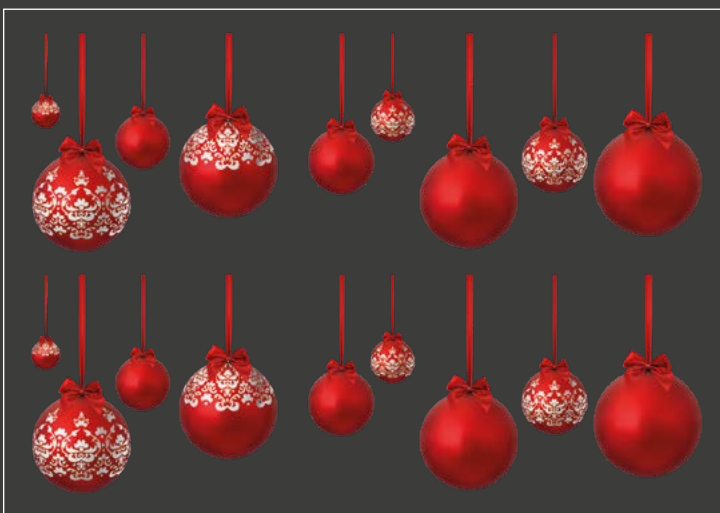

BDN9 - Frise de boules et noeuds cadeaux rouges
Format 70 x 100 cm comprenant :
2 frises haut. 32 x long. 98 cm