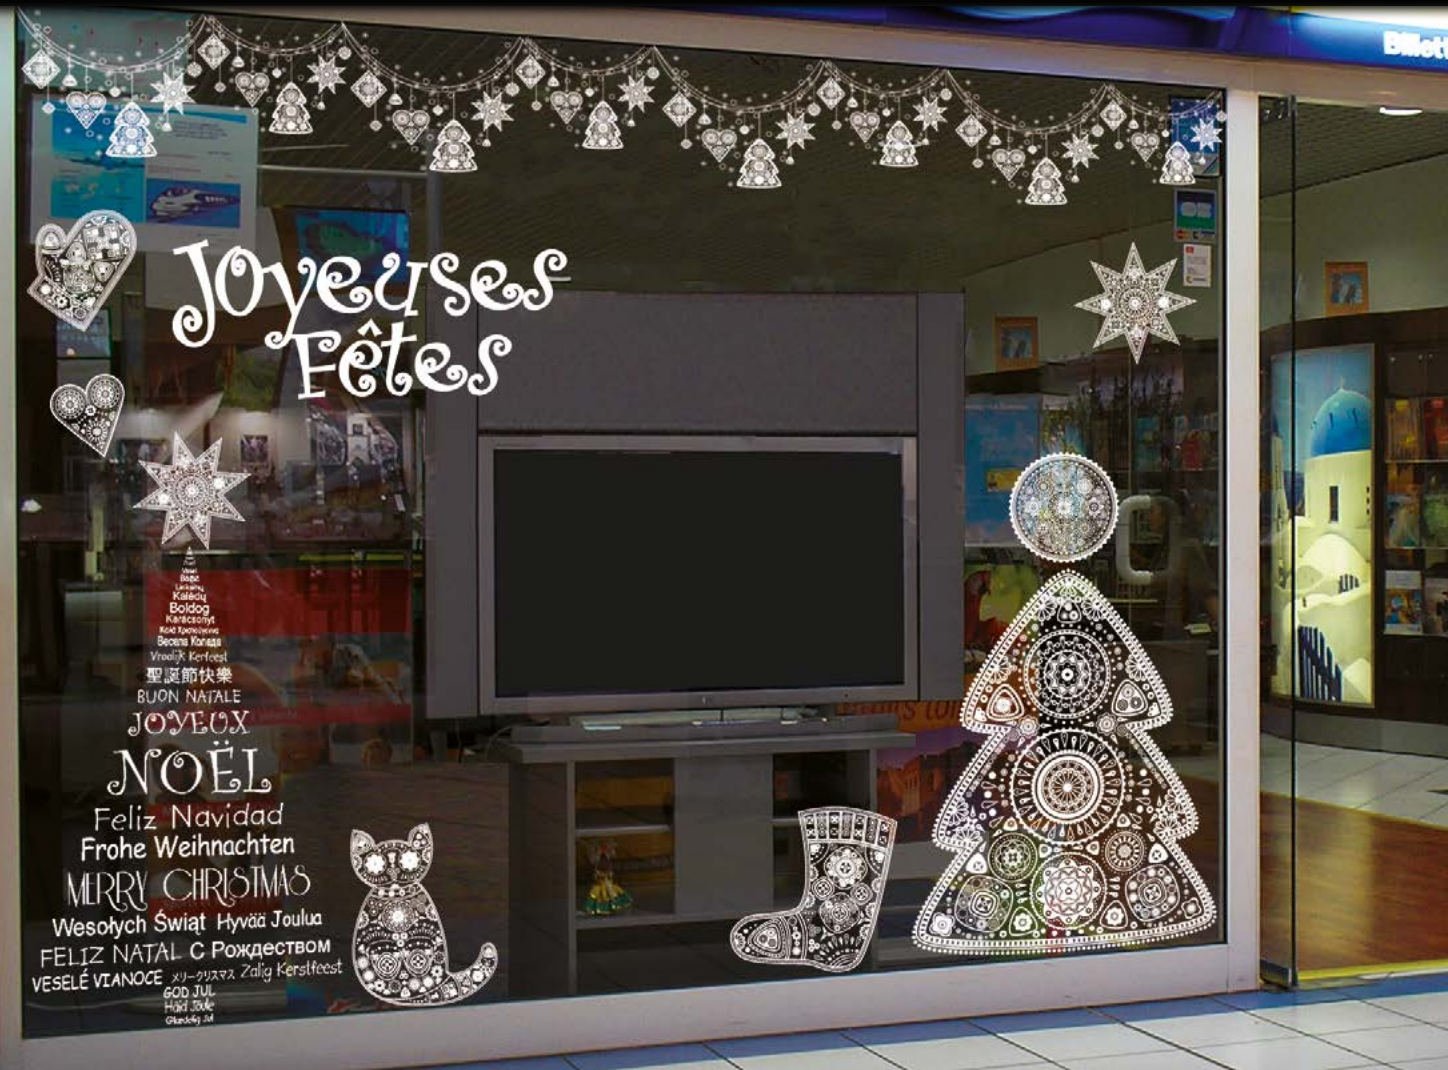

Vitrine larg. 2,80 x haut. 2,20 m composée de : 2 NR1 + 1 NR2 + 1 NR3 + 1 SP10 + 1 JF14