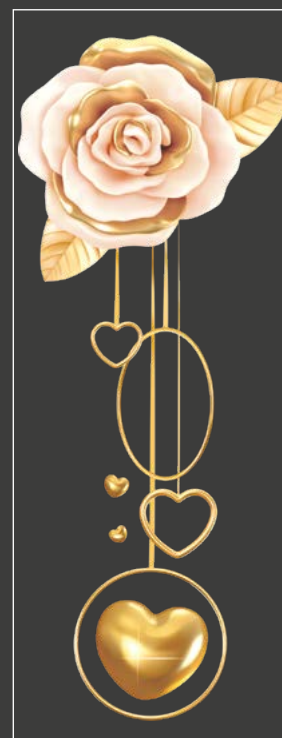

FB52 - Suspensions rose sucrée, anneaux et coeurs dorés
3 formats au choix :
FB52M - 33 x 83,3 cm
FB52L - 53,5 x 135 cm
FB52XL - 68 x 171,6 cm