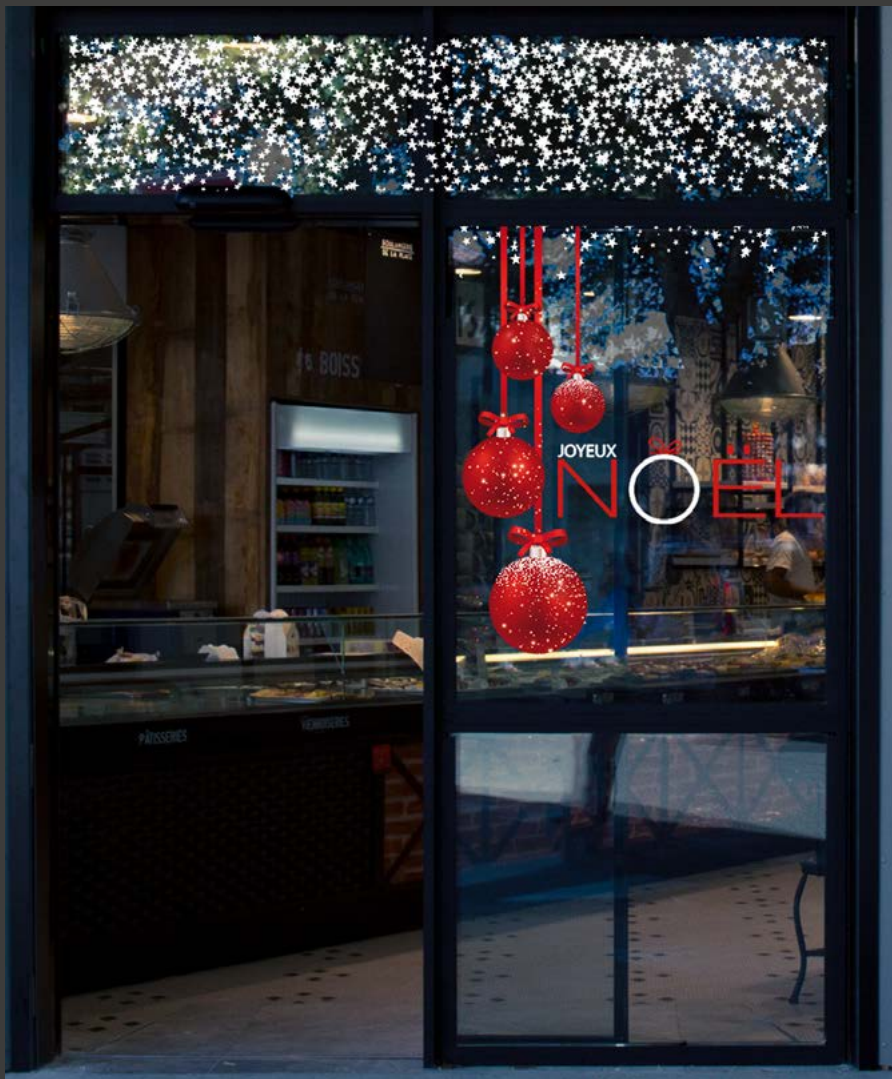

Vitrine totale larg. 2,5 m x haut. 2,60 m composée de : 2 CET3 + 1 FB33G-G + 1 JN28M