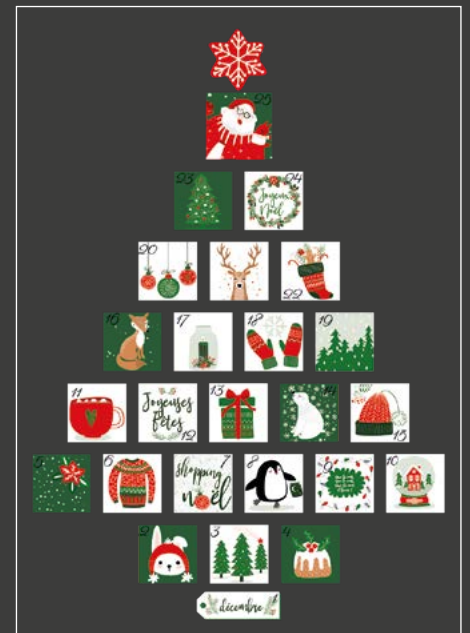

SP34
Sapin calendrier de l'avent
3 formats au choix :
SP34M - Format 68 x 97,6 cm
SP34G - Format 94 x 135 cm
SP34TG - Format 136 x 195 cm