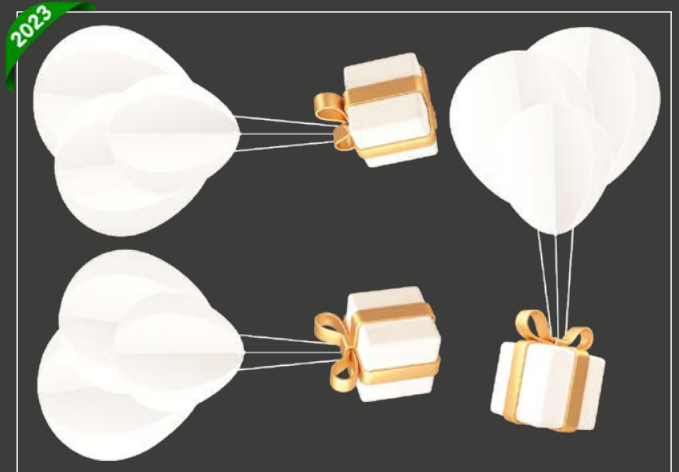

**BE1** - Boule dégradé d'étoiles blanches  
3 formats au choix :  
BE1S - Format 48 x 68 cm  
BE1L - Format 68 x 96,4 cm  
BE1XL - Format 95 x 135 cm

Vitrine totale larg. 3,60 x haut. 2,30 m composée de : 2 FL9 + 1 BFL1S + 1 BFL1L + 1 FNP6D-XL + 1 FNP6G-XL + 1 JN46S + 1CX41S

Vitrine totale larg. environ 6 x haut. 1,70 m + porte composées de : 1 NC19D + 1 NC19G + 1 JN49S + 1 JF24S + 1 SP63L + 1 CX39S + 1 FB69M + 1 CAD13S + 8 CX5

**SP63** - Sapin en boules blanches et dorées  
4 formats au choix :  
SP63S - 47,1 x 68 cm  
SP63L - 68 x 98 cm  
SP63XL - 93,6 x 135 cm  
SP63XXL - 135 x 194,5 cm

Vitrine larg. 3 x haut. 2,20m composée de : 1 NC19G + 1 JF24S + 1 SP63XL + 1 CX39S + 1 FB70M

**NC19G** - Noeud cadeau doré  
Format 70 x 100 cm comprenant :  
1 noeud ht. 67 x larg. 70 cm + 1 ruban 48 x 47 cm  
Egalement disponible en orientation inversée Ref. NC19D