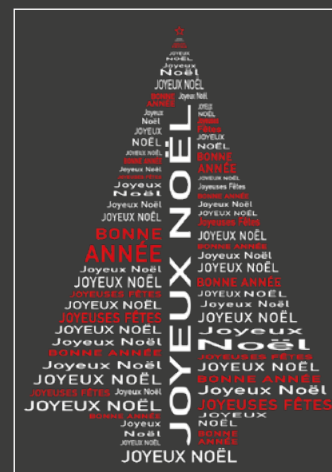

SP14 - Sapin Joyeux Noël -
Joyeuses Fêtes et Bonne Année
rouge et blanc
Format 68 x 98 cm