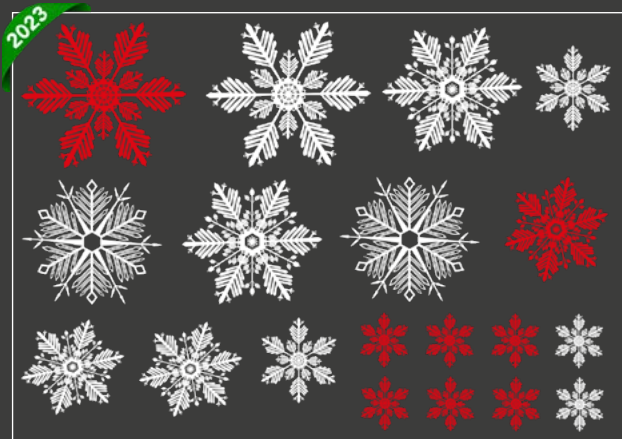

#### AH1 - Angles de feuilles de houx et boules rouges

2 formats au choix :

AH1L - Format 70 x 100 cm comprenant :

2 angles 60 x 60,5 cm

AH1XL - Format 95 x 136 cm comprenant :

2 angles 82,6 x 83,4 cm