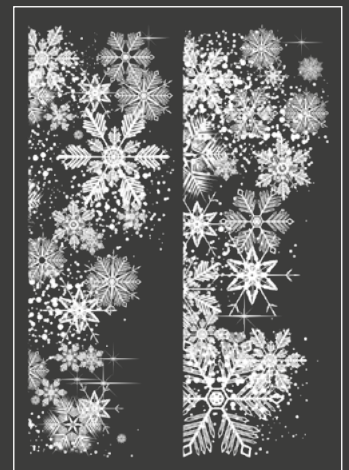

CX30 - Frises de cristaux blancs
Format 70 x 100 cm comprenant : 2 frises 33 x 98 cm chacune