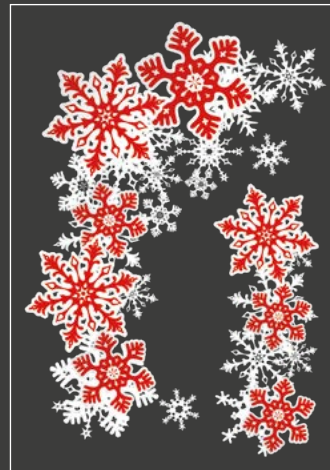

CX14D - Cristaux amalgamés
Format 70 x 100 cm comprenant :
1 angle 68 x 94 cm
+ 1 frise 61,4 x 23,7 cm