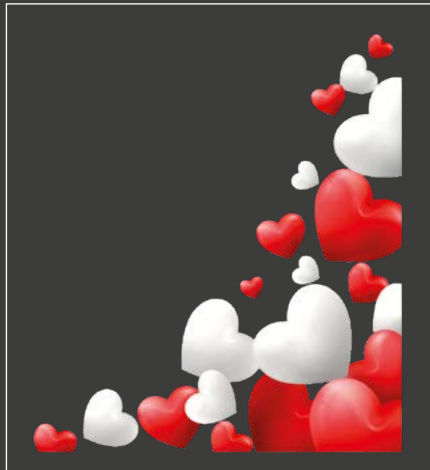

SV61- Angle de cœurs
2 formats au choix :
SV61D-S - 48 x 54,5 cm
SV61D-L - 68 x 77 cm
Egalement disponible en orientation inversée
Ref. **SV61G-S** ou Ref. **SV61G-L**