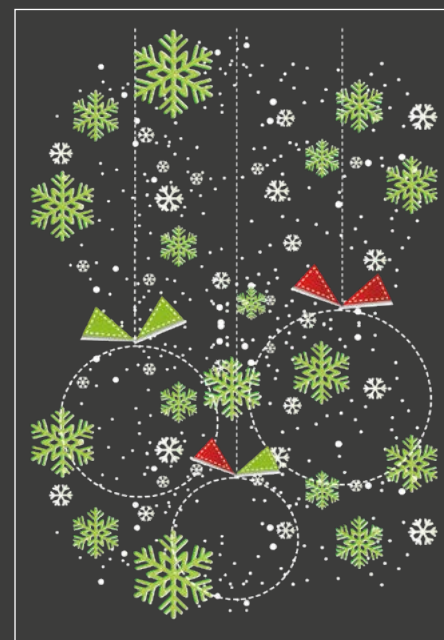

BDN15 - Suspensions boules et cristaux
2 formats au choix :
BDN15L - 67,4 x 98 cm
BDN15XL - 92,8 x 135 cm