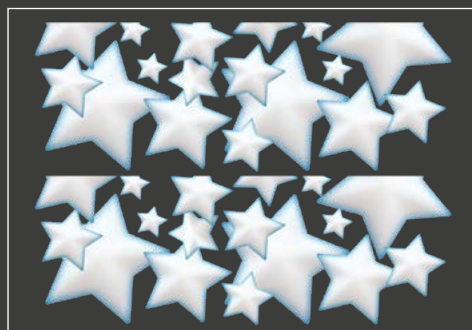

CET12 - Frises d'étoiles bleues et blanches
Format 70 x 100 cm comprenant :
2 frises 33 x 92 cm chacune