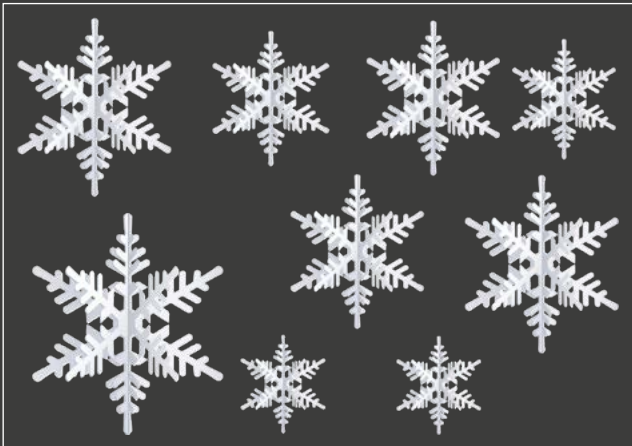

CX33 - Cristaux effet paper cut à découper
2 formats au choix :
CX33S - 50 x 70 cm comprenant : 9 cristaux de 11 à 25 cm
CX33L - 70 x 100 cm comprenant : 9 cristaux de 16 à 36 cm