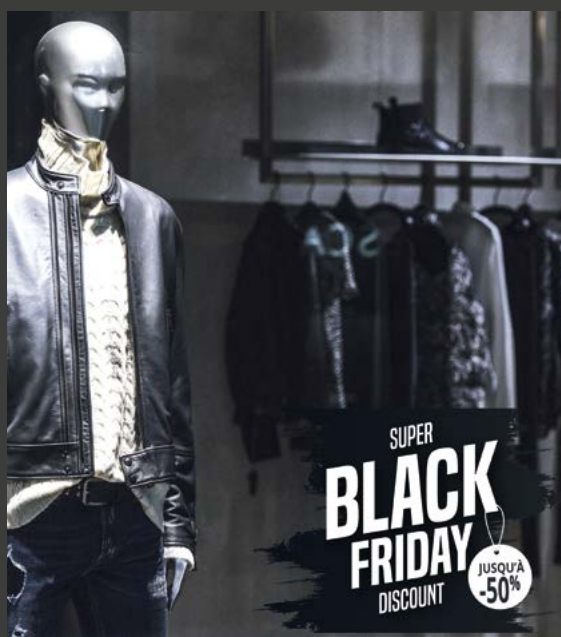

BF7 - Etiquette Black Friday
Format 32 x 93 cm