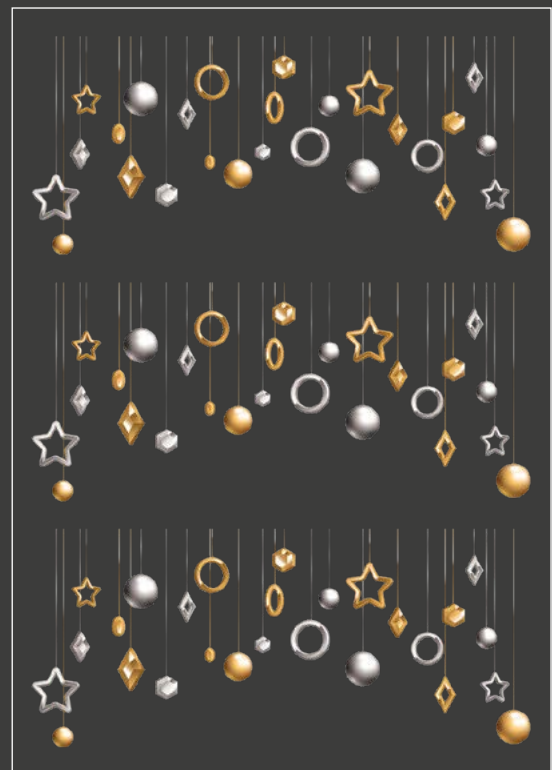

BIJ1 - Frises de boules et bijoux dorés et argentés
Format 70 x 100 cm comprenant :
3 frises 29,4 x 67 cm chacune