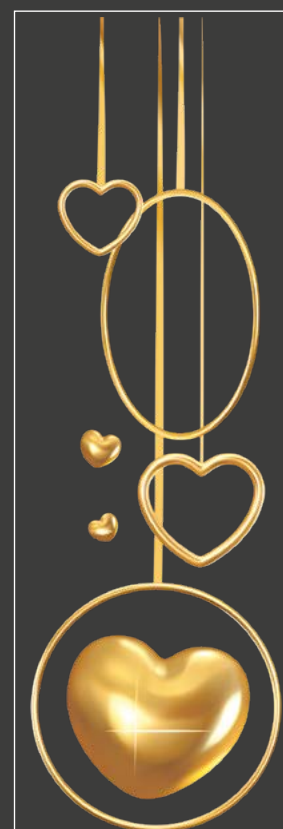

FB50 - Suspensions anneaux et
cœurs dorés
3 formats au choix :
FB50M - 32,9 x 98 cm
FB50L - 45,3 x 135 cm
FB50XL - 67,1 x 200 cm