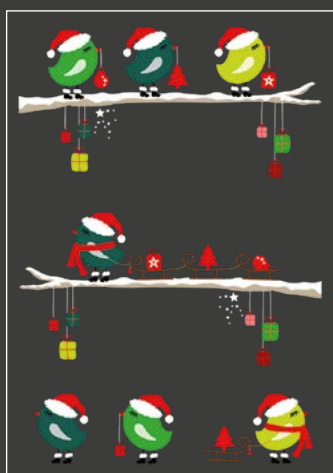

#### SP62D - Angle sapin cadeau

2 formats au choix :

SP62D-S - 48 x 53,3 cm

SP62D-L - 68 x 75,5 cm

Egalement disponible en orientation inversée

Ref. **SP62G-S** ou Ref. **SP62G-L**

Vitrine larg. 2,20 x haut. 1,75 m + porte larg. 0,80 m composées de : 2 NL2 + 1 NL1 + 1 NL3 + 1 NL4

**NL1** - Branches et oiseaux de Noël  
Format 70 x 100 cm comprenant :  
2 frises 34 x 67 cm  
+ 2 oiseaux 15 x 12 cm  
+ 1 oiseau traîneau 15 x 24 cm

**NL2** - Étagères de Noël  
Format 70 x 100 cm comprenant :  
2 frises 34 x 67 cm  
+ 1 frise 27 x 67 cm