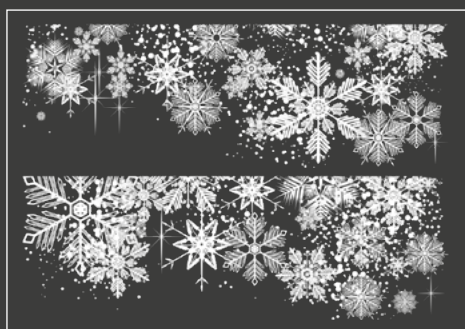

CX30 - Frises de cristaux blancs
Format 70 x 100 cm comprenant :
2 frises 33 x 98 cm chacune