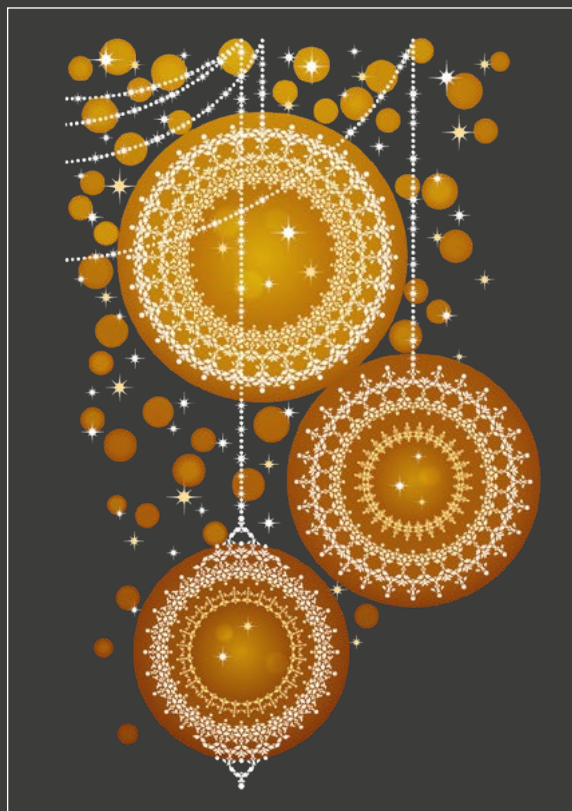

FB12G - Suspensions de boules effet vitrail et blanc
Format 68 x 98 cm
Egalement disponible en orientation inversée
Ref. FB12D