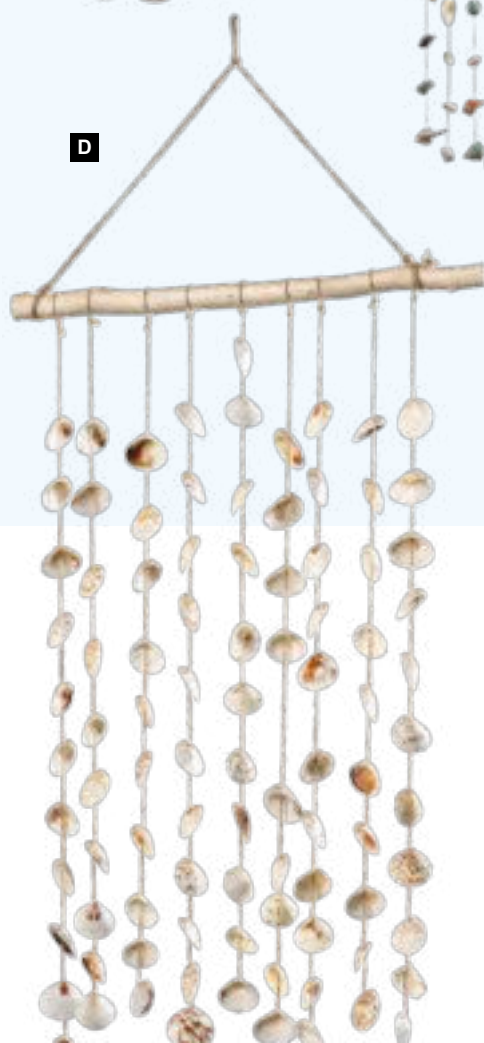

D

D Rideau
coquillages vraies, avec suspension
50x90cm
7371336 nature
pièce 40,20 €
à p. de 2 pièces 36,50 €