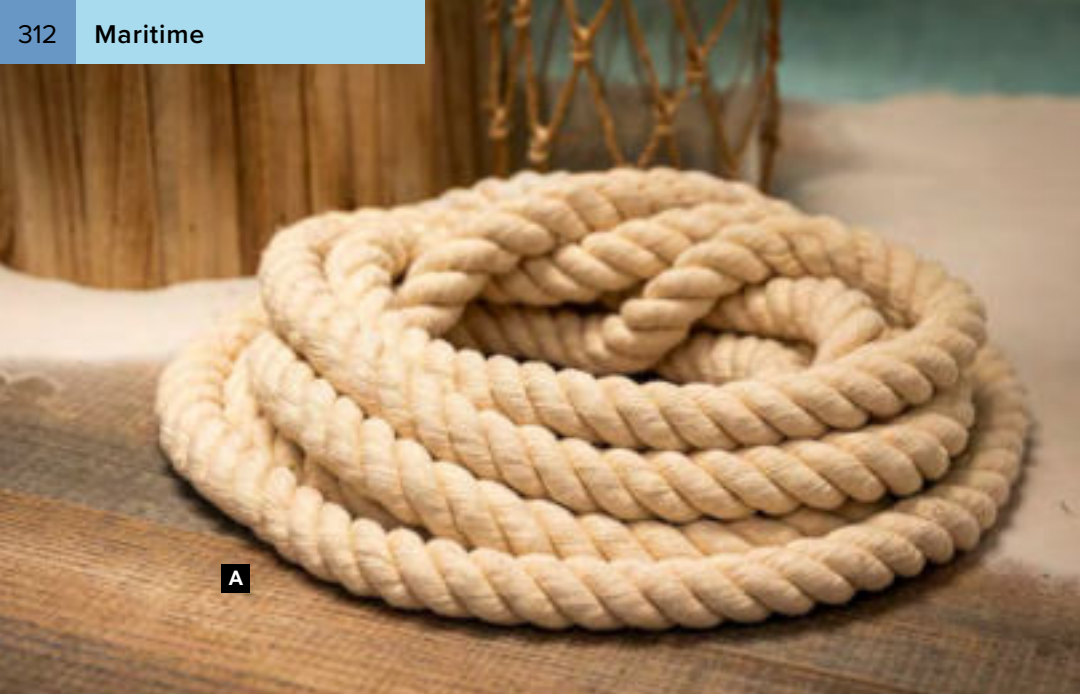

A

**A Corde**

en coton  
5m, épaisseur: 24mm  
**7372063** nature  
pièce **18,15 €**  
à p. de 6 pièces **16,50 €**

B

**B Requin**

bois  
73x23cm  
**7362411** gris **10,95 €**  
pièce **9,95 €**  
à p. de 2 pièces