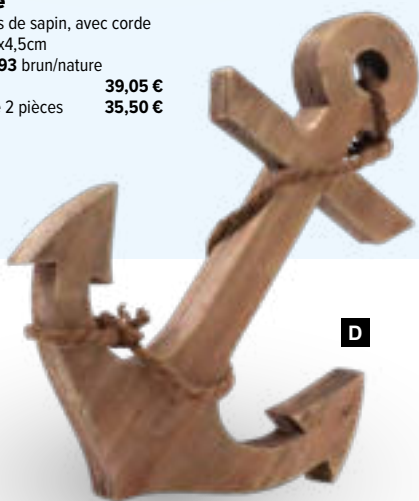

**C**

**C Phares avec déco**  
 en bois/corde  
 38x13x13cm  
**7371264** natur/bleu  
 pièce **18,65 €**  
 à p. de 2 pièces **16,95 €**

**D Ancre**  
 en bois de sapin, avec corde  
 45x32x4,5cm  
**7371293** brun/nature  
 pièce **39,05 €**  
 à p. de 2 pièces **35,50 €**