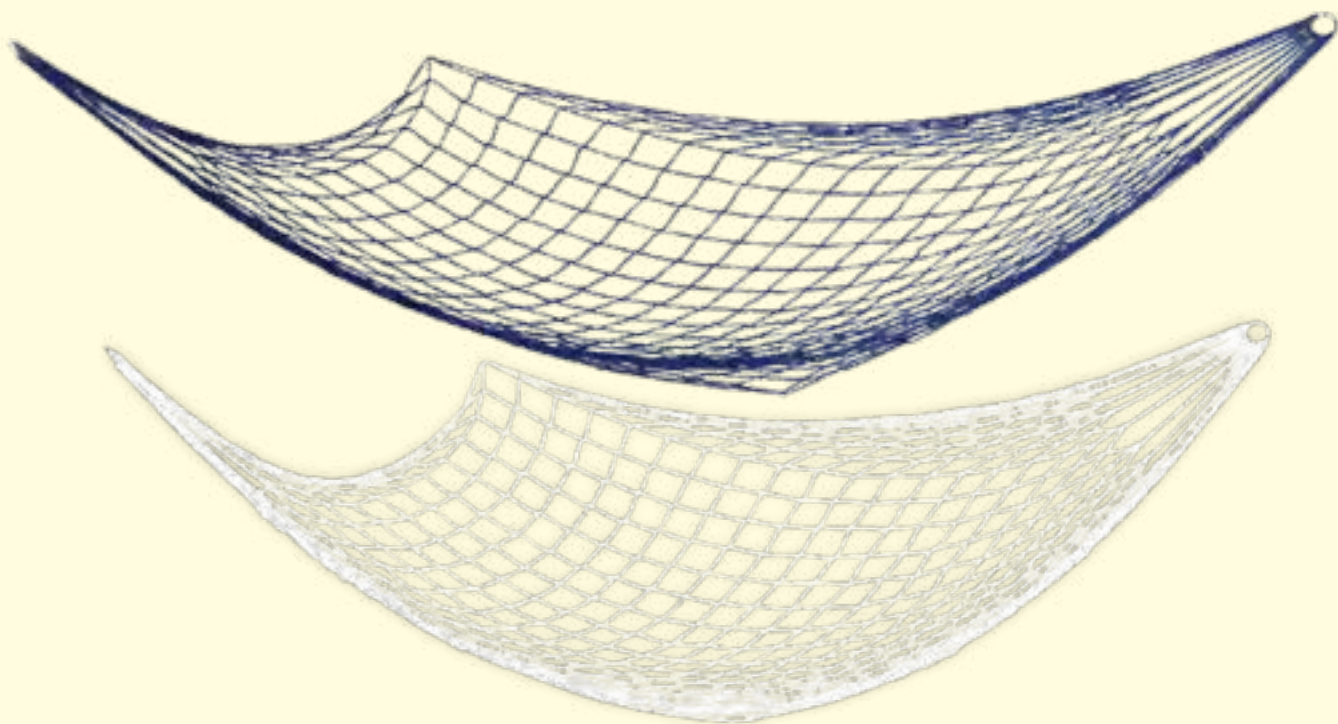

### C Corde

5m, Dikke: 24mmen coton  
7372063 nature  
pièce 18,15 €  
à p. de 6 pièces 16,50 €

**A** *Hamac*  
cordelé, œillet métal, synthétique

**A Hamac**  
cordelé, œillet métal, synthétique  
230x80cm  
7353749 bleu  
7353750 blanc  
pièce **5,45 €**  
à p. de 10 pièces **4,95 €**