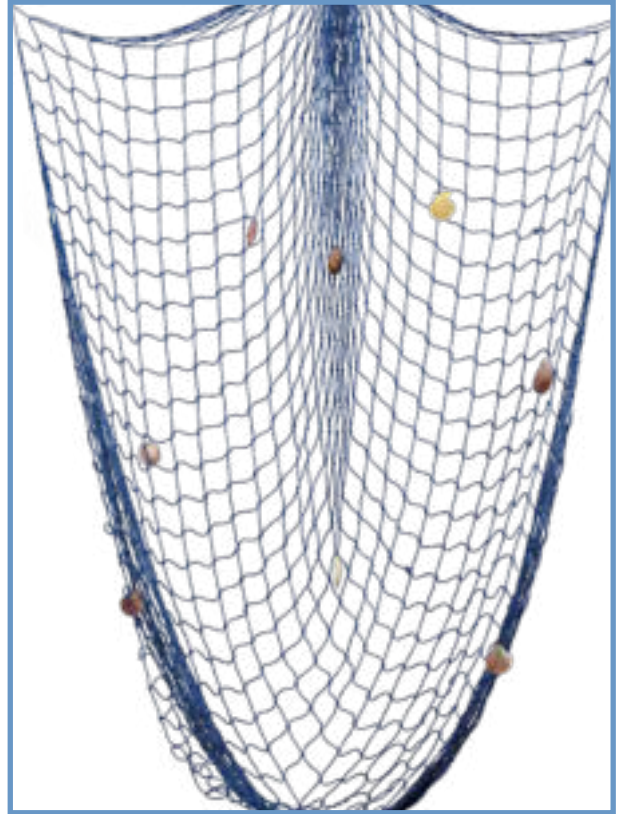

**7371331** blanc

pièce **19,05 €**

à p. de 4 pièces **17,30 €**

**7371332** bleu

**B**

**C Héron, debout**

plastique

71x14x70cm