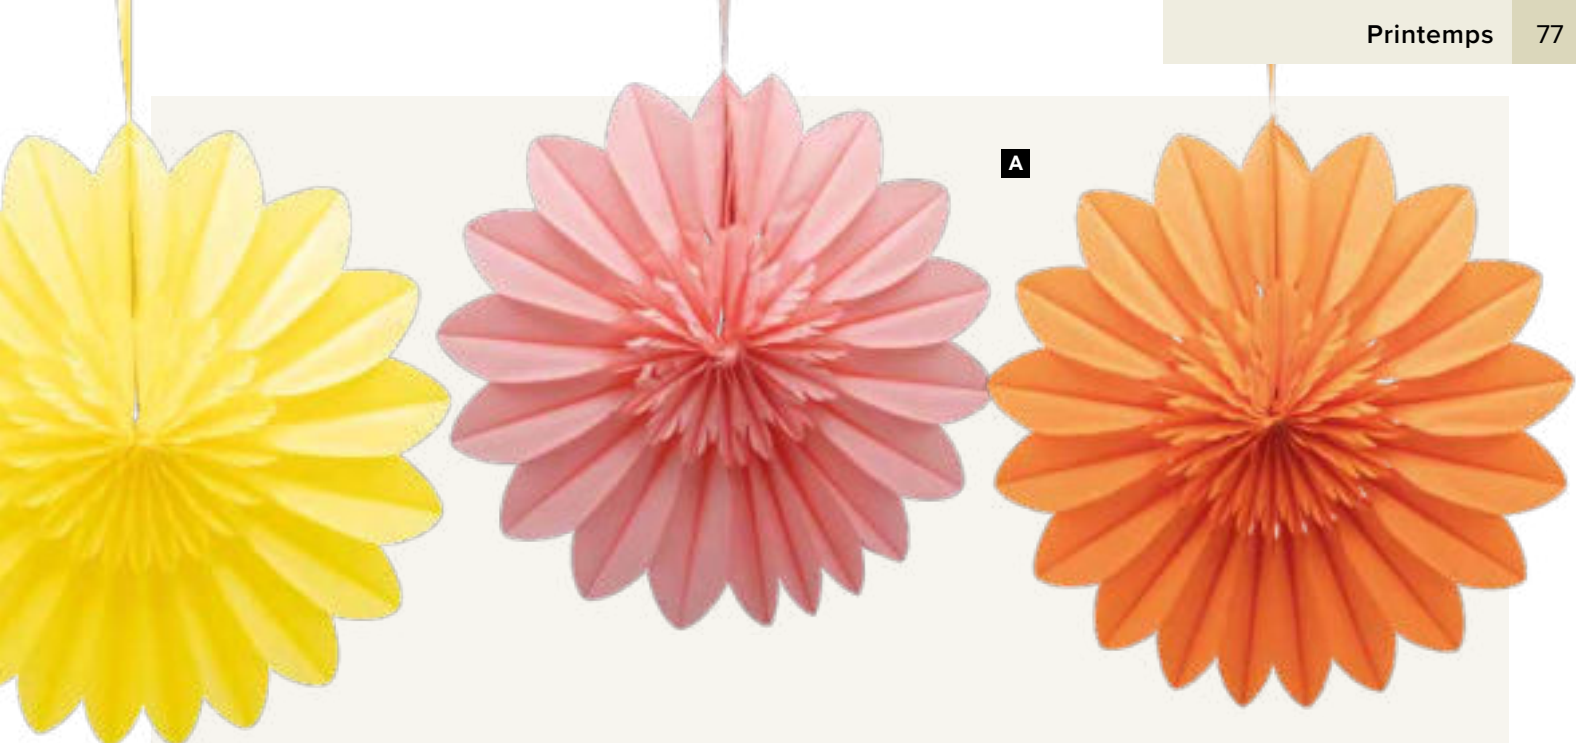

160cm, pied métal: Ø 25cm

**7372359** vert

pièce **54,95 €**

180cm, pied métal: Ø 25cm

**7372514** vert

pièce **59,95 €**

**A Rosette de fleurs**

en papier, avec suspension, pliable,  
autocollant  
70cm