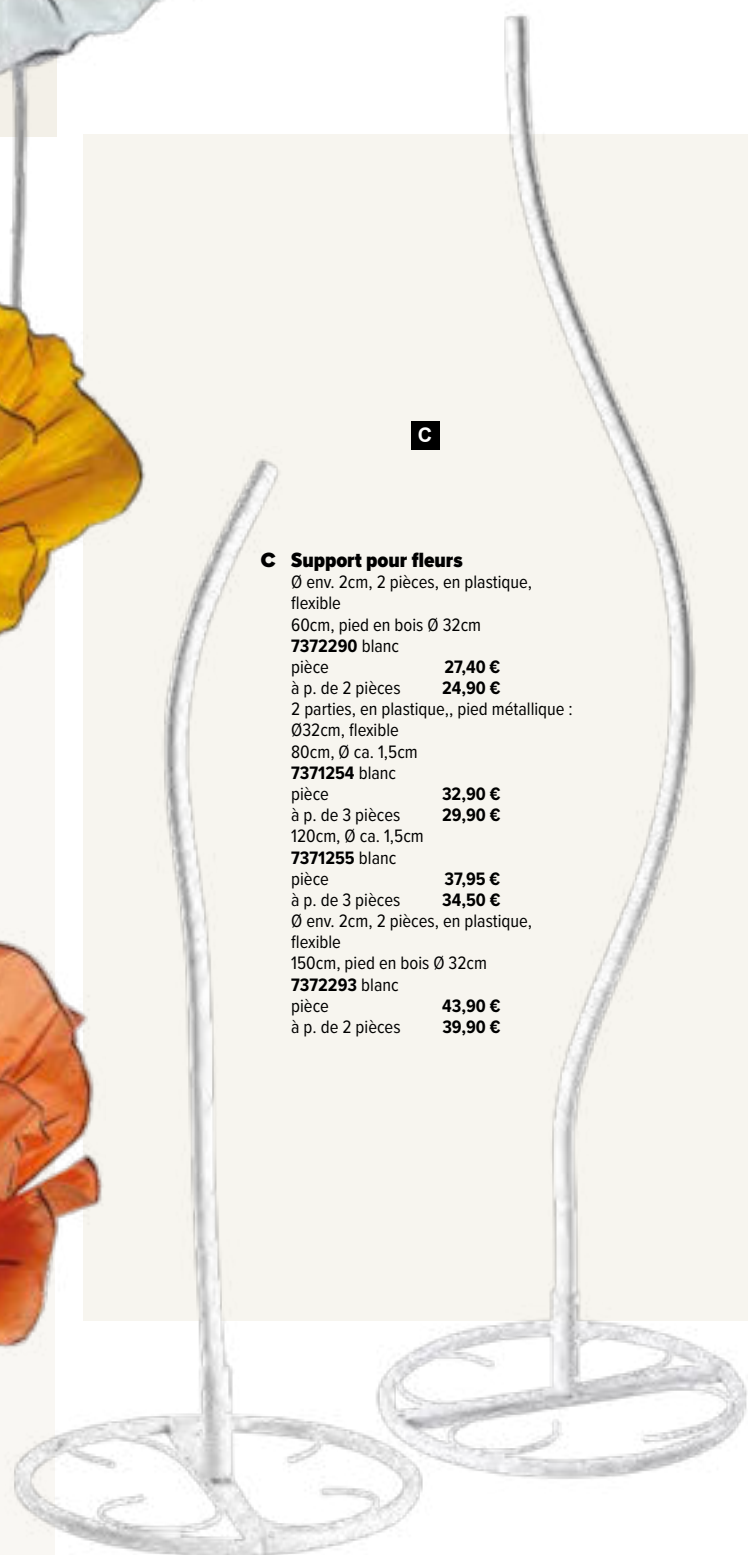

C

C Support pour fleurs

Ø env. 2cm, 2 pièces, en plastique, flexible
60cm, pied en bois Ø 32cm
7372290 blanc
pièce **27,40 €**
à p. de 2 pièces **24,90 €**
2 parties, en plastique,, pied métallique :
Ø32cm, flexible
80cm, Ø ca. 1,5cm
7371254 blanc
pièce **32,90 €**
à p. de 3 pièces **29,90 €**
120cm, Ø ca. 1,5cm
7371255 blanc
pièce **37,95 €**
à p. de 3 pièces **34,50 €**
Ø env. 2cm, 2 pièces, en plastique, flexible
150cm, pied en bois Ø 32cm
7372293 blanc
pièce **43,90 €**
à p. de 2 pièces **39,90 €**