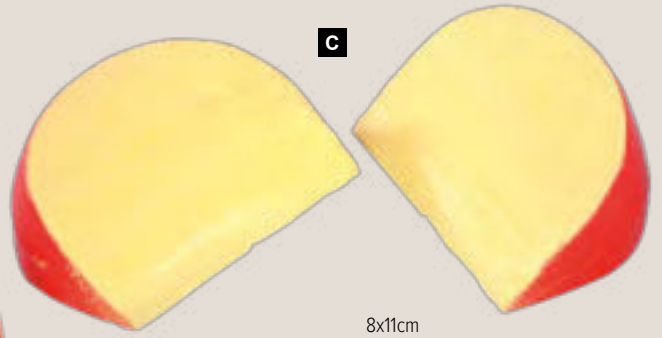

11x15cm
pièce 13,05 €

C