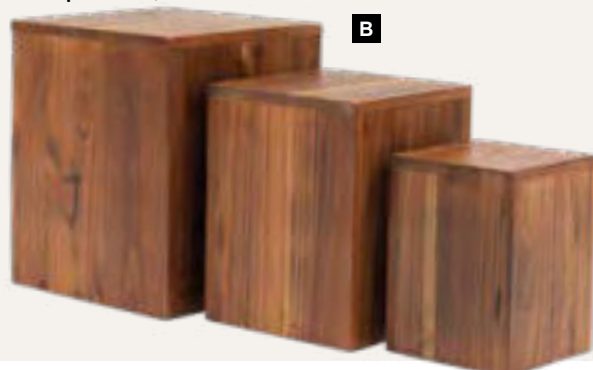

Podiums en bois en set

3-fois, en séquoia, ouvertes en bas, s'emboîtant

30x25x25cm, 25x20x20cm,
20x15x15cm
pièce 69,95 €