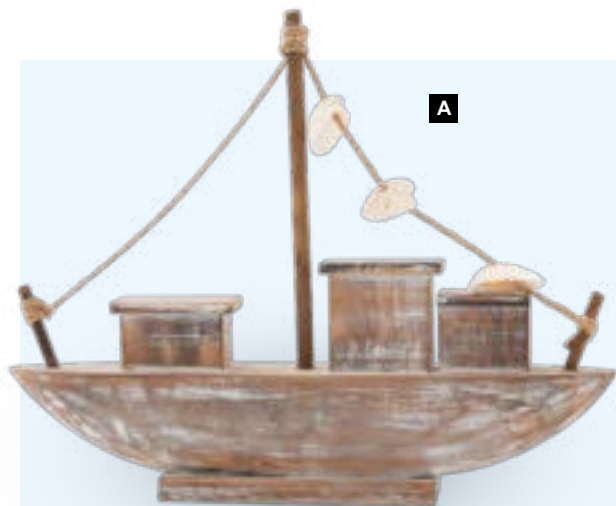

A

A Bateau avec coquillages
en bois/corde
30x23x4,5cm
7371260 nature
pièce **16,45 €**
à p. de 2 pièces **14,95 €**