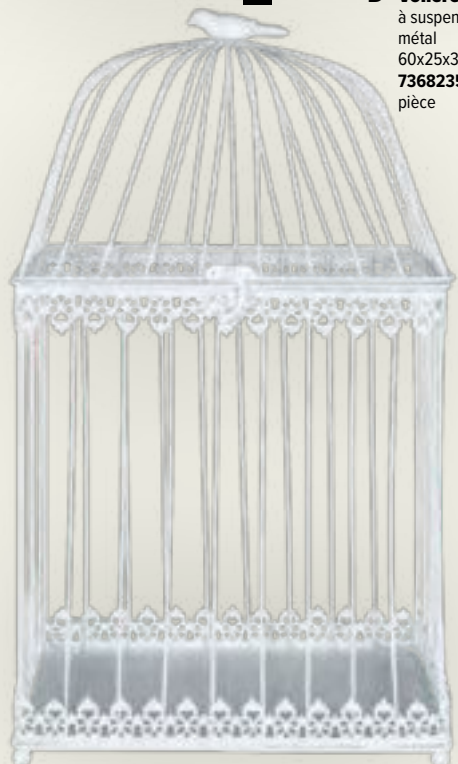

**A Cage à oiseaux**  
 2pcs./set, hexagonal, métal  
 H:40cm Ø24cm, H:30cm Ø19cm  
**7363966** blanc  
 set **46,80 €**  
 à p. de 3 sets **42,50 €**

**C**

**D**

**D Volière**  
 à suspendre, revêtement poudre, en métal  
 60x25x35cm  
**7368235** blanc  
 pièce **49,95 €**