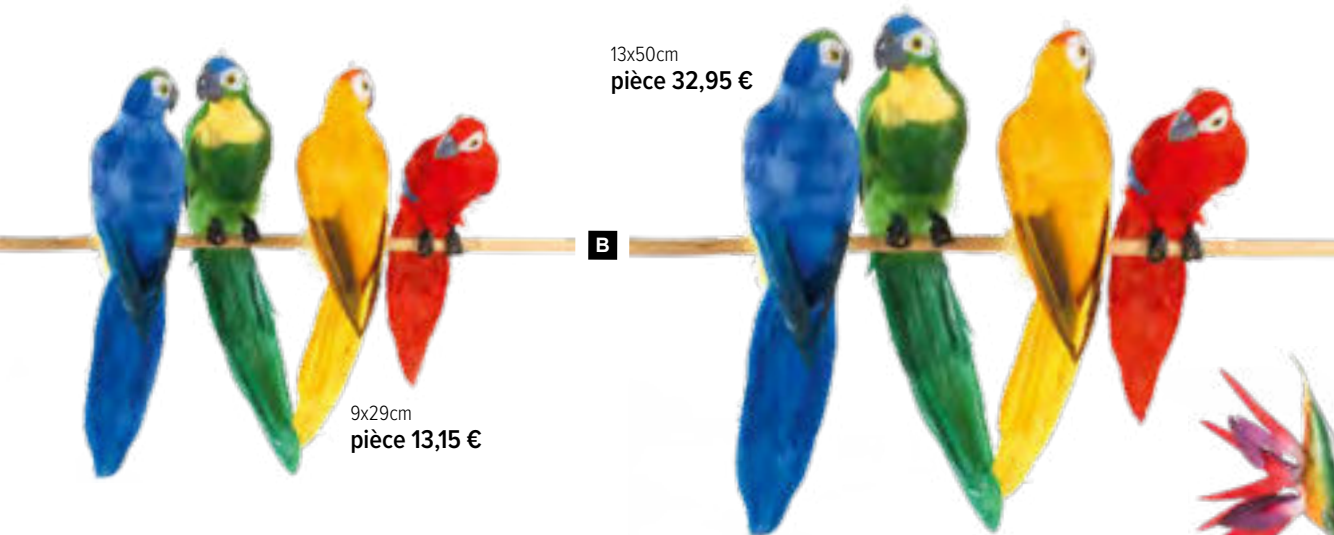

13x50cm
pièce 32,95 €

9x29cm
pièce 13,15 €

B

C