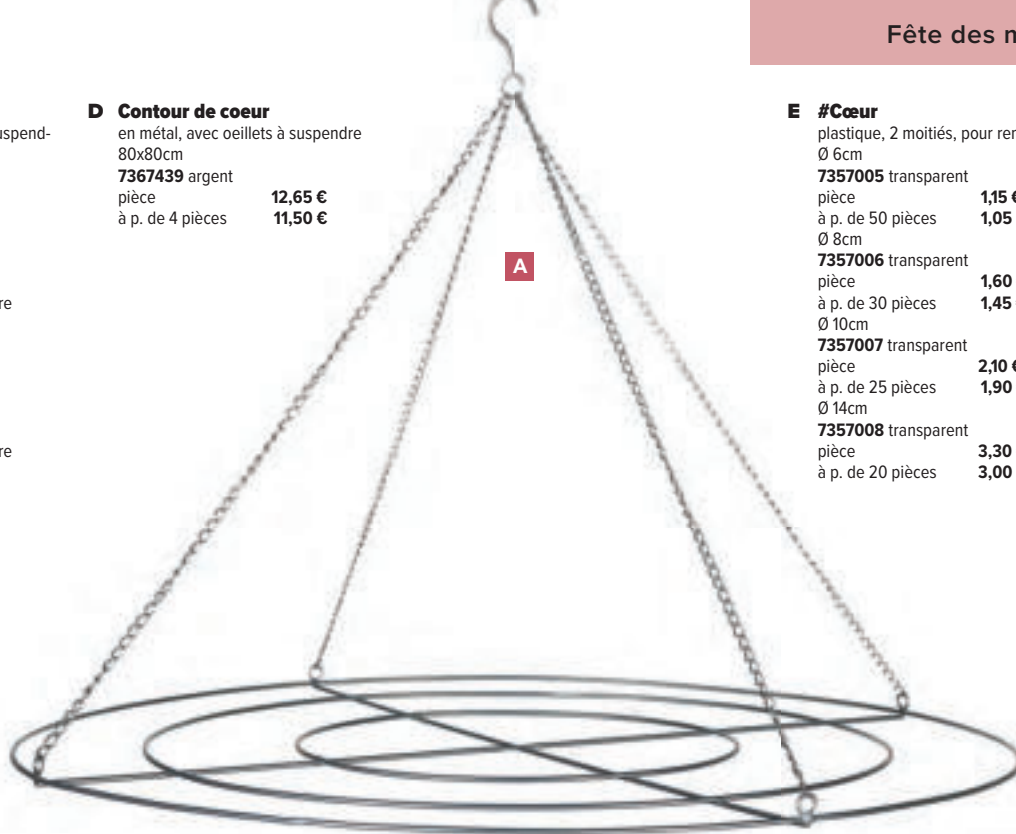

A Anneaux métalliques

3 pièces, soudés, avec chaîne à suspendre, pour accrocher la décoration
Ø40, 60 & 80cm
7367440 argent
pièce **29,15 €**
à p. de 2 pièces **26,50 €**

B Contour de coeur

en métal, avec oeillets à suspendre
40x40cm
7367437 argent
pièce **6,95 €**
à p. de 6 pièces **6,30 €**

C Contour de coeur

en métal, avec oeillets à suspendre
60x60cm
7367438 argent
pièce **8,70 €**
à p. de 6 pièces **7,90 €**

D Contour de coeur

en métal, avec oeillets à suspendre
80x80cm
7367439 argent
pièce **12,65 €**
à p. de 4 pièces **11,50 €**

E #Coeur

plastique, 2 moitiés, pour remplir
Ø 6cm
7357005 transparent
pièce **1,15 €**
à p. de 50 pièces **1,05 €**
Ø 8cm
7357006 transparent
pièce **1,60 €**
à p. de 30 pièces **1,45 €**
Ø 10cm
7357007 transparent
pièce **2,10 €**
à p. de 25 pièces **1,90 €**
Ø 14cm
7357008 transparent
pièce **3,30 €**
à p. de 20 pièces **3,00 €**

Ø40, 60 & 80cm
pièce **29,15 €**