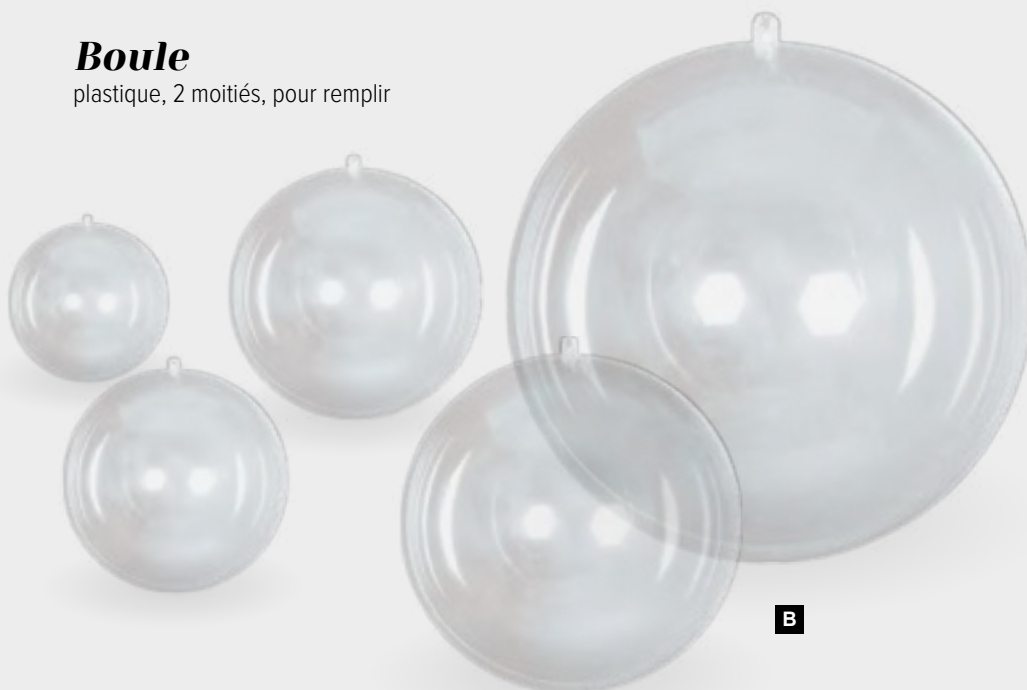

Boule

plastique, 2 moitiés, pour remplir

B #Boule

plastique, 2 moitiés, pour remplir
Ø 6cm
7357009 transparent
pièce **0,95 €**
à p. de 50 pièces **0,90 €**
Ø 8cm
7357010 transparent
pièce **1,80 €**
à p. de 35 pièces **1,65 €**
Ø 10cm
7357011 transparent
pièce **2,45 €**
à p. de 25 pièces **2,20 €**
Ø 14cm
7357012 transparent
pièce **4,05 €**
à p. de 10 pièces **3,70 €**
Ø 20cm
7357013 transparent
pièce **9,40 €**
à p. de 6 pièces **8,55 €**

C Boule

acrylique, 2 moitiés
Ø 29cm
7358523 transparent
pièce **38,45 €**
à p. de 4 pièces **34,95 €**
Ø 40cm
7358529 transparent
pièce **109,45 €**
à p. de 2 pièces **99,50 €**