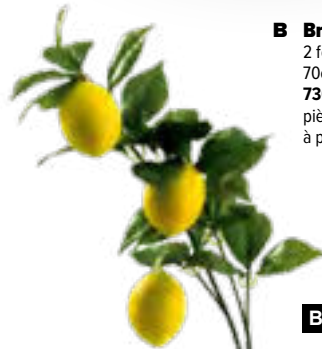

B Branche de citrons

2 fois, avec 3 citrons et feuilles
70cm
7366146 jaune/vert
pièce **10,95 €**
à p. de 12 pièces **9,95 €**

B

70cm
pièce **10,95 €**