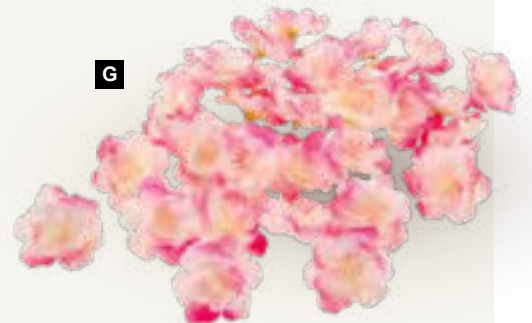

G Têtes de fleurs

elles, env. 100 pièces, à diffuser
Ø 5cm

7369102 rose/blanc

sachet 7,65 €

à p. de 3 sachets 6,95 €