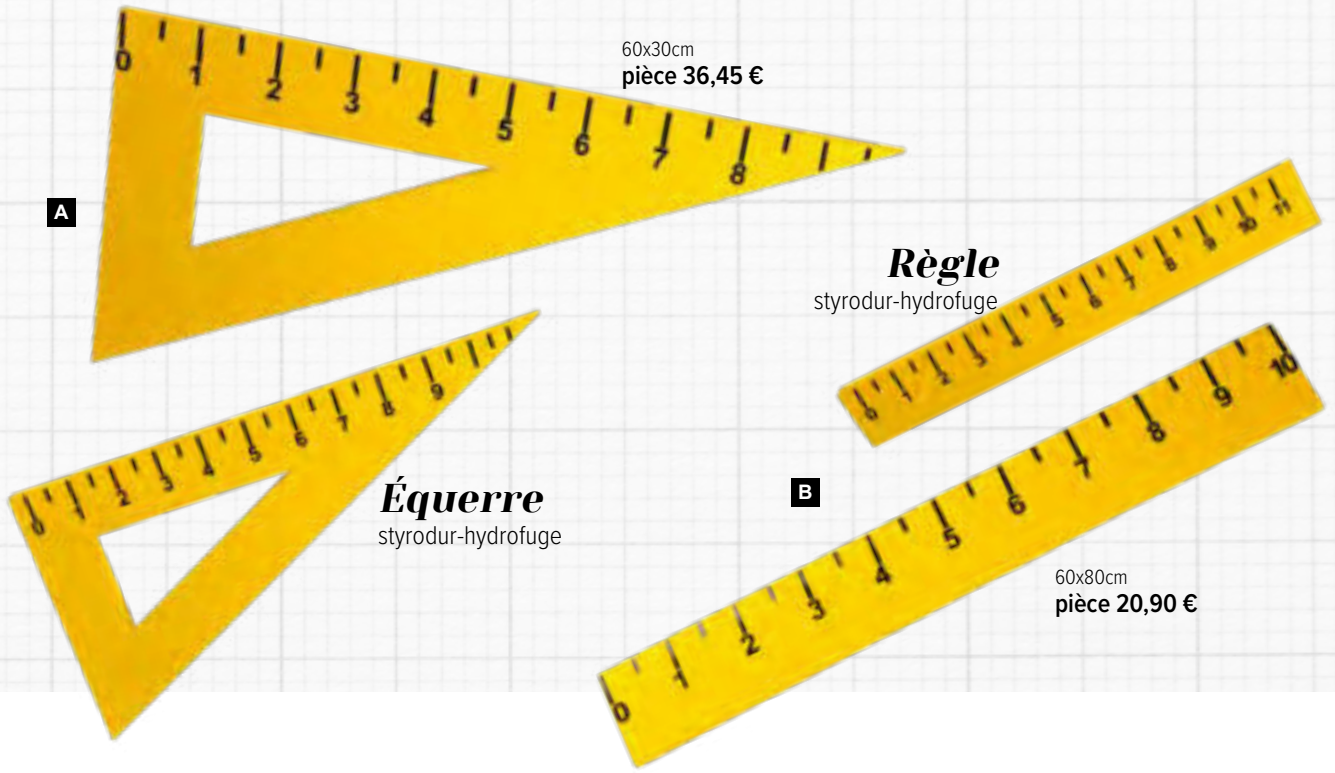

60x30cm
pièce 36,45 €

A

Règle
styrodur-hydrofuge

B

Équerre
styrodur-hydrofuge

60x80cm
pièce 20,90 €