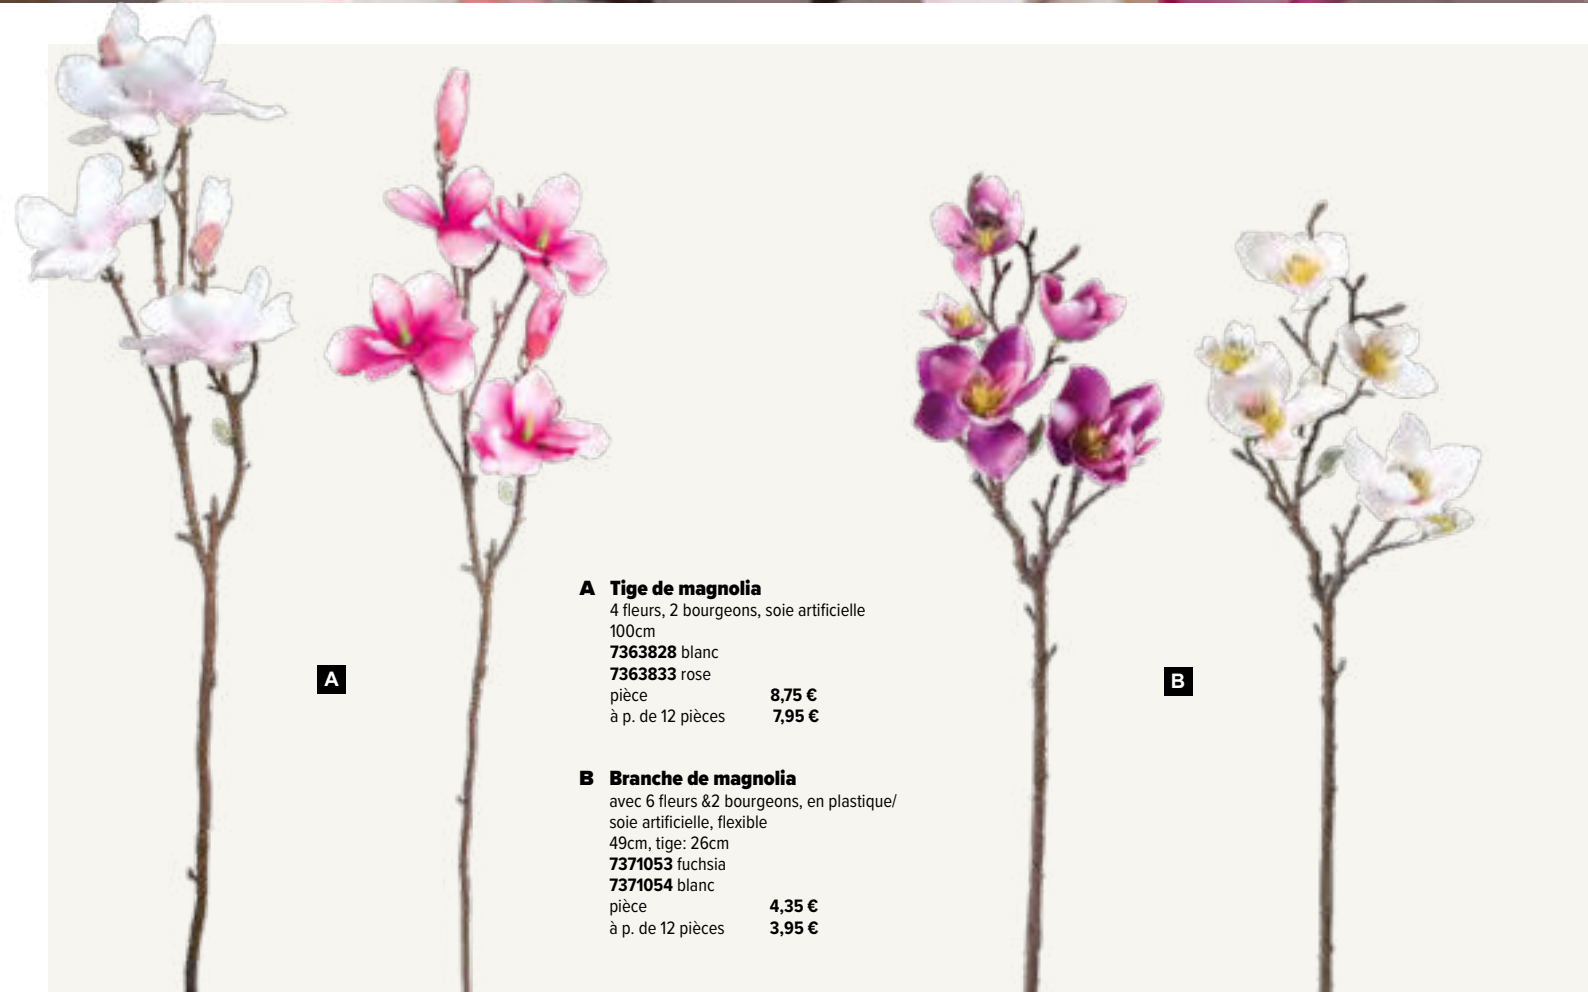

A Tige de magnolia

4 fleurs, 2 bourgeons, soie artificielle
100cm
7363828 blanc
7363833 rose
pièce 8,75 €
à p. de 12 pièces 7,95 €

B Branche de magnolia

avec 6 fleurs & 2 bourgeons, en plastique/
soie artificielle, flexible
49cm, tige: 26cm
7371053 fuchsia
7371054 blanc
pièce 4,35 €
à p. de 12 pièces 3,95 €