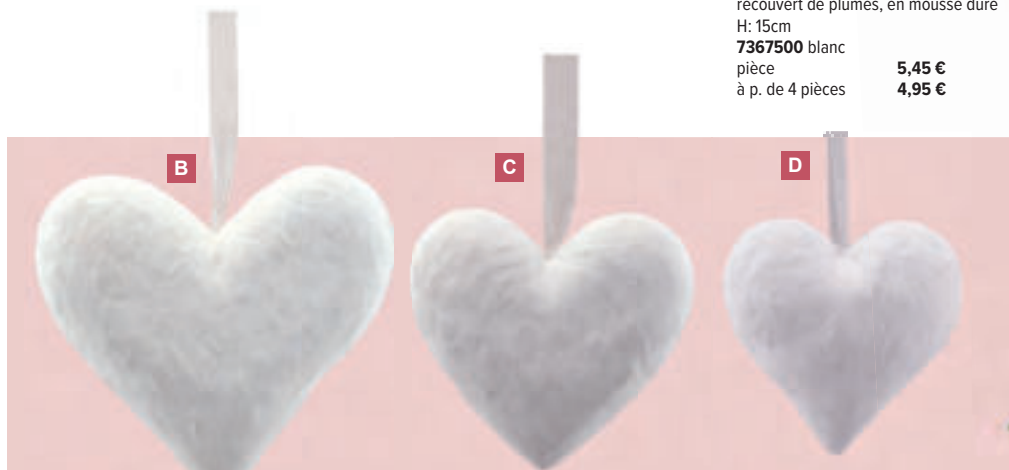

A Guirlande de roses

en plastique, flexible, à suspendre
3m
7372081 brun/blanc
pièce 37,95 €
à p. de 2 pièces 34,50 €

B Coeur avec cintre

recouvert de plumes, en mousse dure
H: 32cm
7367496 blanc
pièce 17,50 €
à p. de 3 pièces 15,90 €

C Coeur avec cintre

recouvert de plumes, en mousse dure
H: 21cm
7367498 blanc
pièce 8,55 €
à p. de 4 pièces 7,75 €

D Coeur avec cintre

recouvert de plumes, en mousse dure
H: 15cm
7367500 blanc
pièce 5,45 €
à p. de 4 pièces 4,95 €