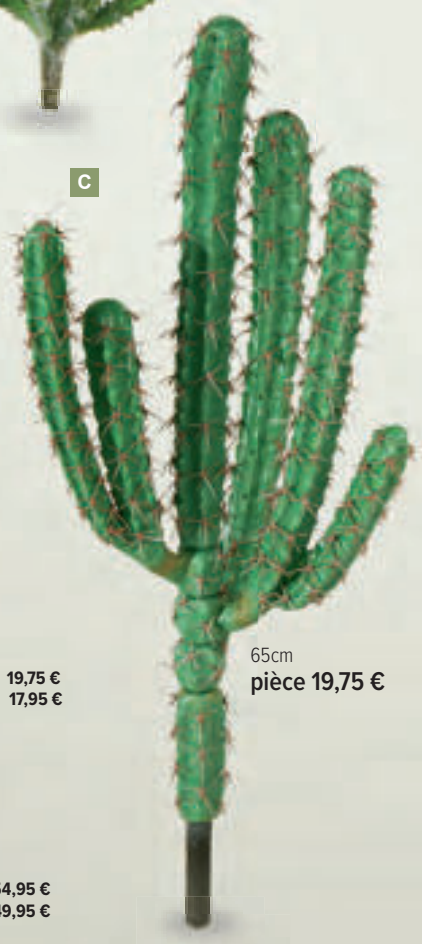

# Cactus World

A

**Cactus**  
en plastique

**A #Cactus**  
en plastique  
16cm  
7370157 vert  
pièce **7,55 €**  
à p. de 24 pièces **6,85 €**

B

Ø 30cm  
pièce **54,95 €**

**B Cactus boule**  
plastique  
Ø 20cm  
7362324 vert  
pièce **27,45 €**  
à p. de 6 pièces **24,95 €**  
Ø 30cm  
7362323 vert  
pièce **54,95 €**  
à p. de 3 pièces **49,95 €**