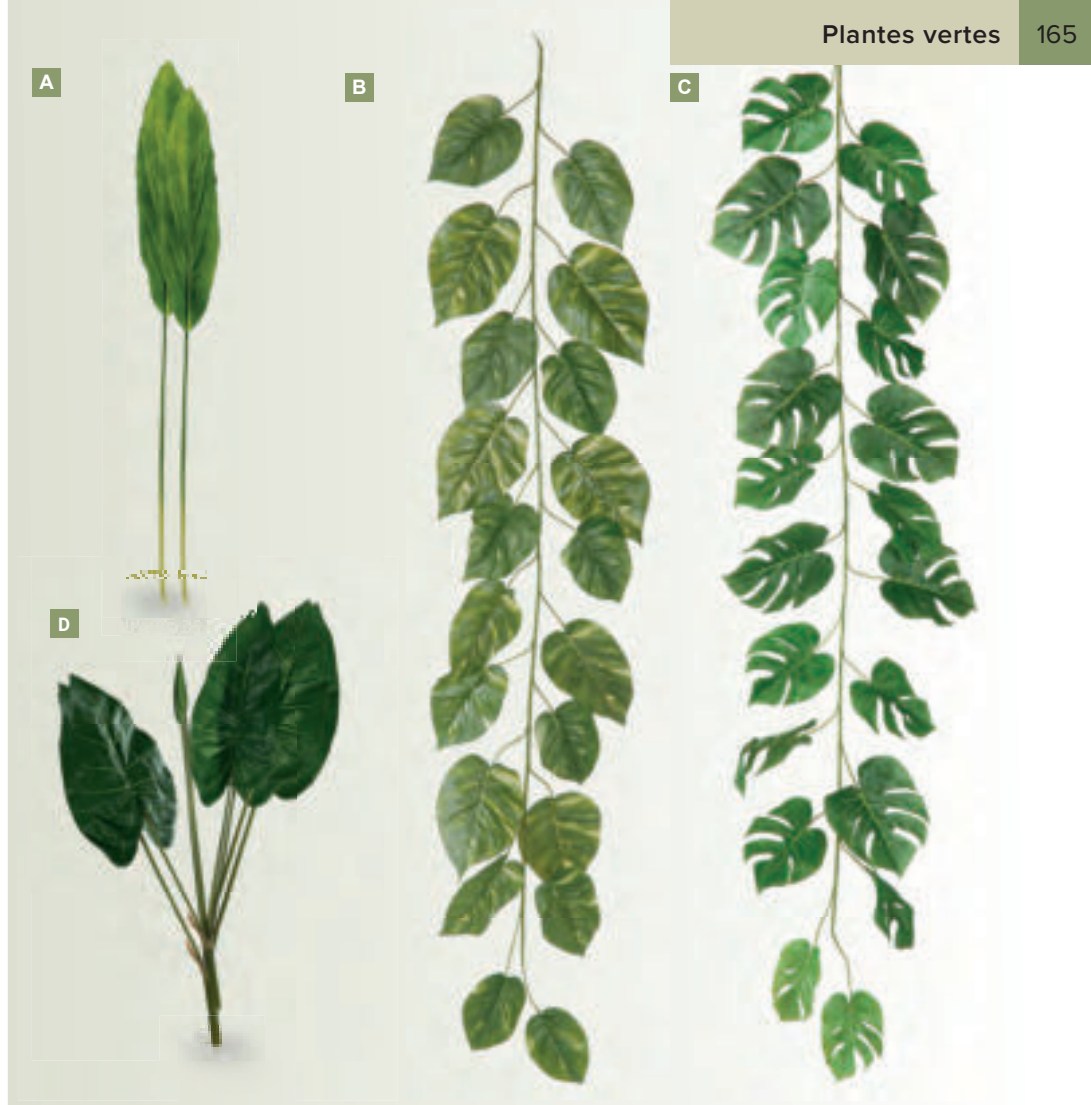

A Feuille dracaena
avec goutte de pluie, soie, sur tige
13cm largeur, 100cm
7359946 vert
pièce **4,85 €**
à p. de 12 pièces **4,40 €**

B Guirlande philo-split
avec 20 feuilles, en soie artificielle/
plastique
180cm, Ø 16cm
7370045 vert
pièce **27,45 €**
à p. de 12 pièces **24,95 €**

C Guirlande philo-split
avec 20 feuilles, en soie artificielle/
plastique
180cm, Ø 17cm
7370044 vert
pièce **31,25 €**
à p. de 12 pièces **28,40 €**

D Feuilles calla-lys
4-fois
76 cm
7366099 vert
pièce **10,90 €**
à p. de 6 pièces **9,90 €**