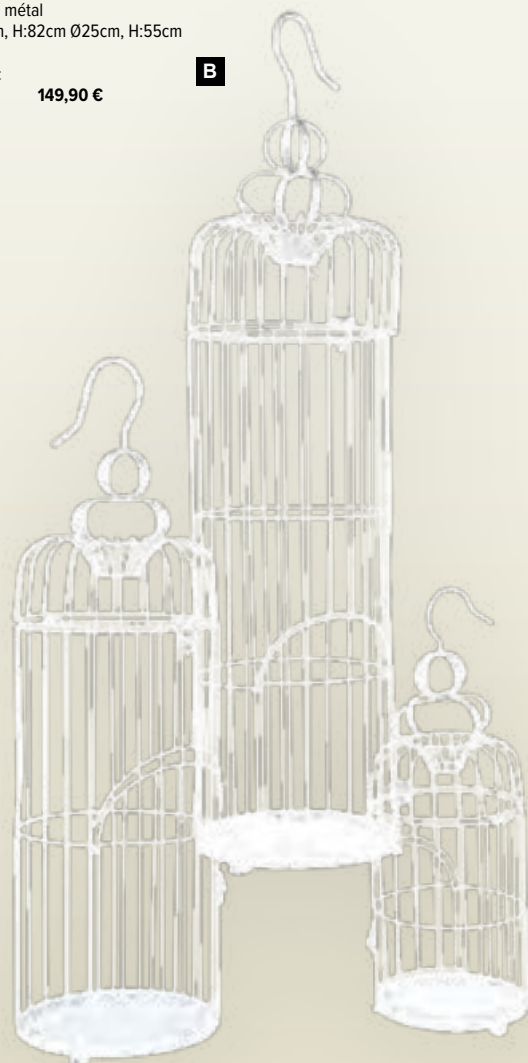

B Cage à oiseaux
3pcs./set, rond, métal
H:116cm Ø30cm, H:82cm Ø25cm, H:55cm Ø20cm
7363967 blanc
set **149,90 €**

B

C Cage à oiseaux
2pcs./set, rond, métal
H:40cm Ø24cm, H:30cm Ø19cm
7363965 blanc
set **49,45 €**
à p. de 3 sets **44,95 €**

E