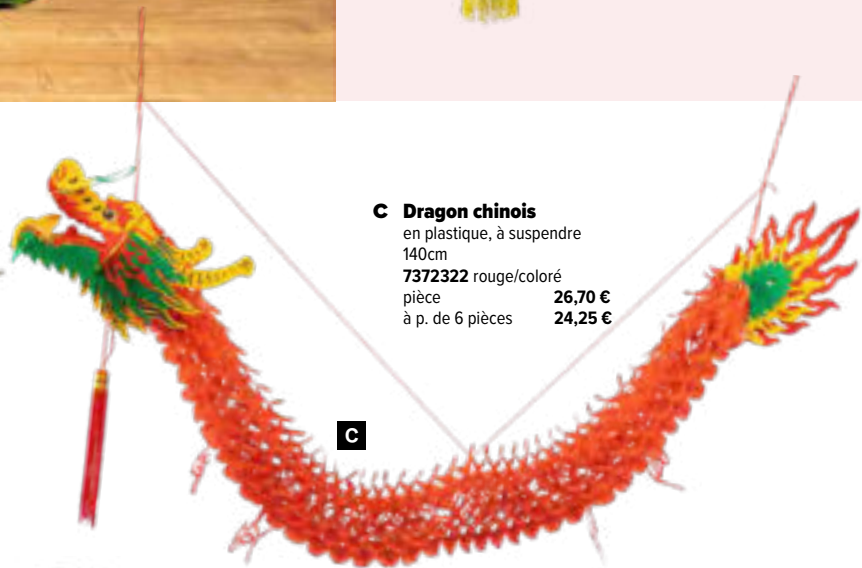

C Dragon chinois

en plastique, à suspendre

140cm

7372322 rouge/coloré

pièce **26,70 €**

à p. de 6 pièces **24,25 €**

C

D Lampion

en nylon, pour l'intérieur & l'extérieur

Ø 60cm

7371986 rouge

pièce **13,15 €**

à p. de 6 pièces **11,95 €**

Ø 30cm

7371985

pièce **4,35 €**

à p. de 10 pièces **3,95 €**