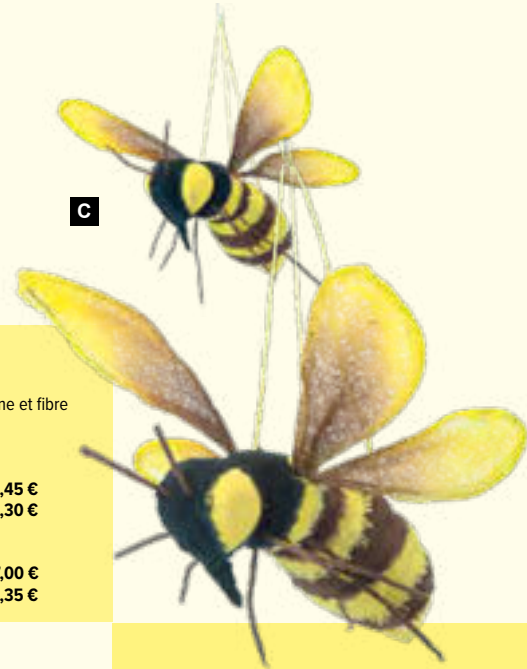

en paille, à suspendre  
22cm, Ø 16cm  
pièce 26,35 €

**B**

**Frelon géant**

en polystyrène/plastique, avec cintre

**C**

**Abeille**

avec cintre, en polystyrène et fibre synthétique  
L: 30cm, L: 24cm  
**7367536** noir/jaune  
pièce 12,45 €  
à p. de 4 pièces 11,30 €  
L: 21cm, L: 15cm  
**7367537** noir/jaune  
pièce 7,00 €  
à p. de 6 pièces 6,35 €