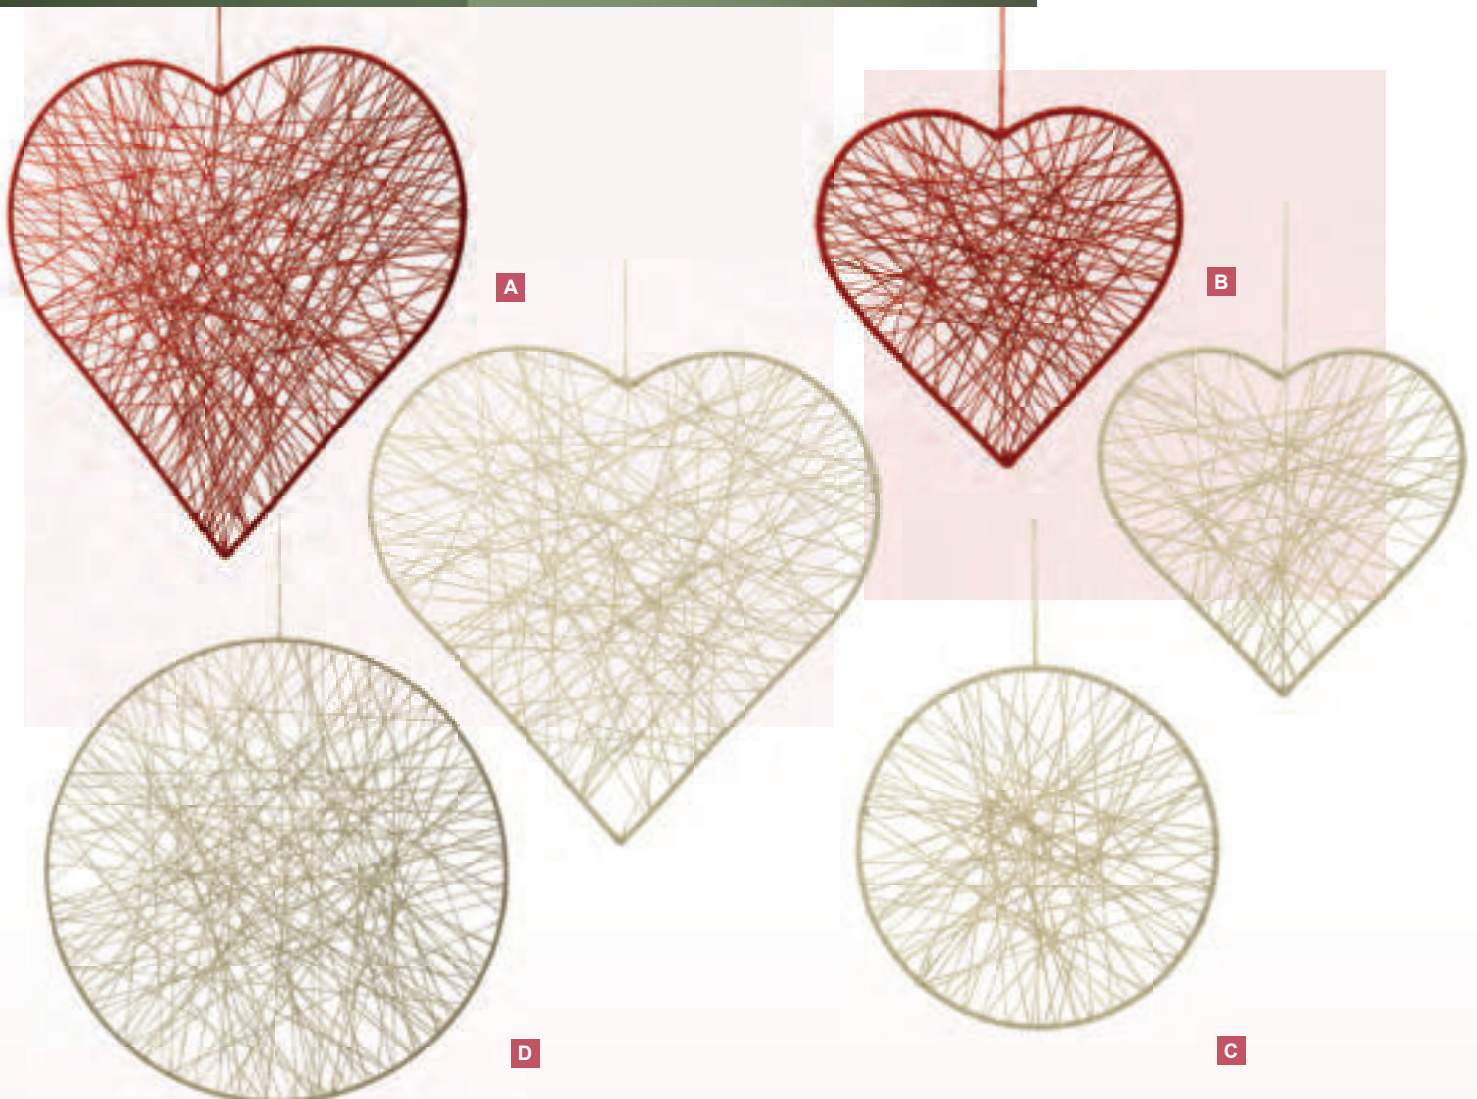

A Coeur avec jute

en métal, à suspendre
60cm

7372043 rouge

7372045 blanc

pièce **10,45 €**

à p. de 12 pièces **9,50 €**

B Coeur avec jute

en métal, à suspendre
30cm

7372046 rouge

7372048 blanc

pièce **3,65 €**

à p. de 24 pièces **3,30 €**

C Anneau avec jute

en métal, à suspendre
30cm

7372053 blanc

pièce **3,55 €**

à p. de 24 pièces **3,20 €**

D Anneau avec jute

en métal, à suspendre
60cm

7372050 blanc

pièce **10,20 €**

à p. de 12 pièces **9,25 €**