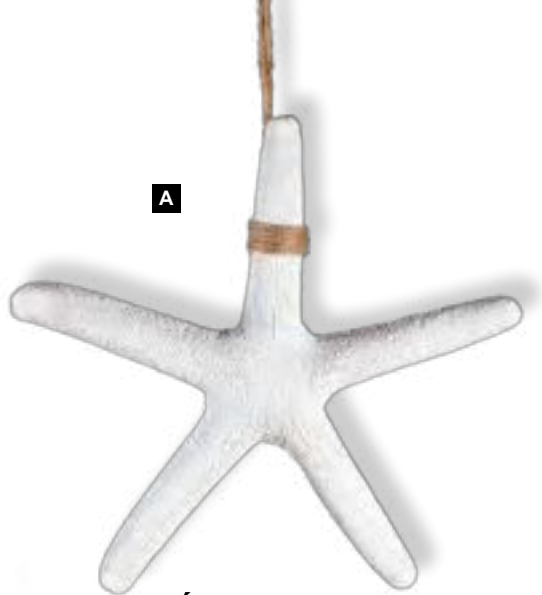

A Étoile de mer
avec suspension, en polyrésine
Ø38cm
7366016 blanc
pièce **13,75 €**
à p. de 2 pièces **12,50 €**

Étoile de mer
avec suspension, en polyrésine
Ø38cm
pièce **13,75 €**

B Coquille
en polyrésine
25x30x8,5cm
7366015 blanc
pièce **13,75 €**
à p. de 2 pièces **12,50 €**

C Poisson sur pied
en bois/métal, double-face
22x20cm, dim. poisson : 20x8,5x2cm,
dim. base en bois : 10x6x2cm
7370192 bleu/blanc
pièce **8,55 €**
à p. de 8 pièces **7,75 €**

D Poisson sur pied
en bois/métal, double-face
32x30cm, dim. poisson : 30x13x2cm, dim.
base en bois : 12x8x2cm
7370191 blanc/bleu
pièce **10,45 €**
à p. de 4 pièces **9,50 €**

E #Panneau présentoir
bois, blanc lessivé
45x49cm
7364080 brun/blanc
pièce **9,15 €**

F Passerelle en bois
multi-pièces
90x30cm
7369003 brun foncé
pièce **64,50 €**