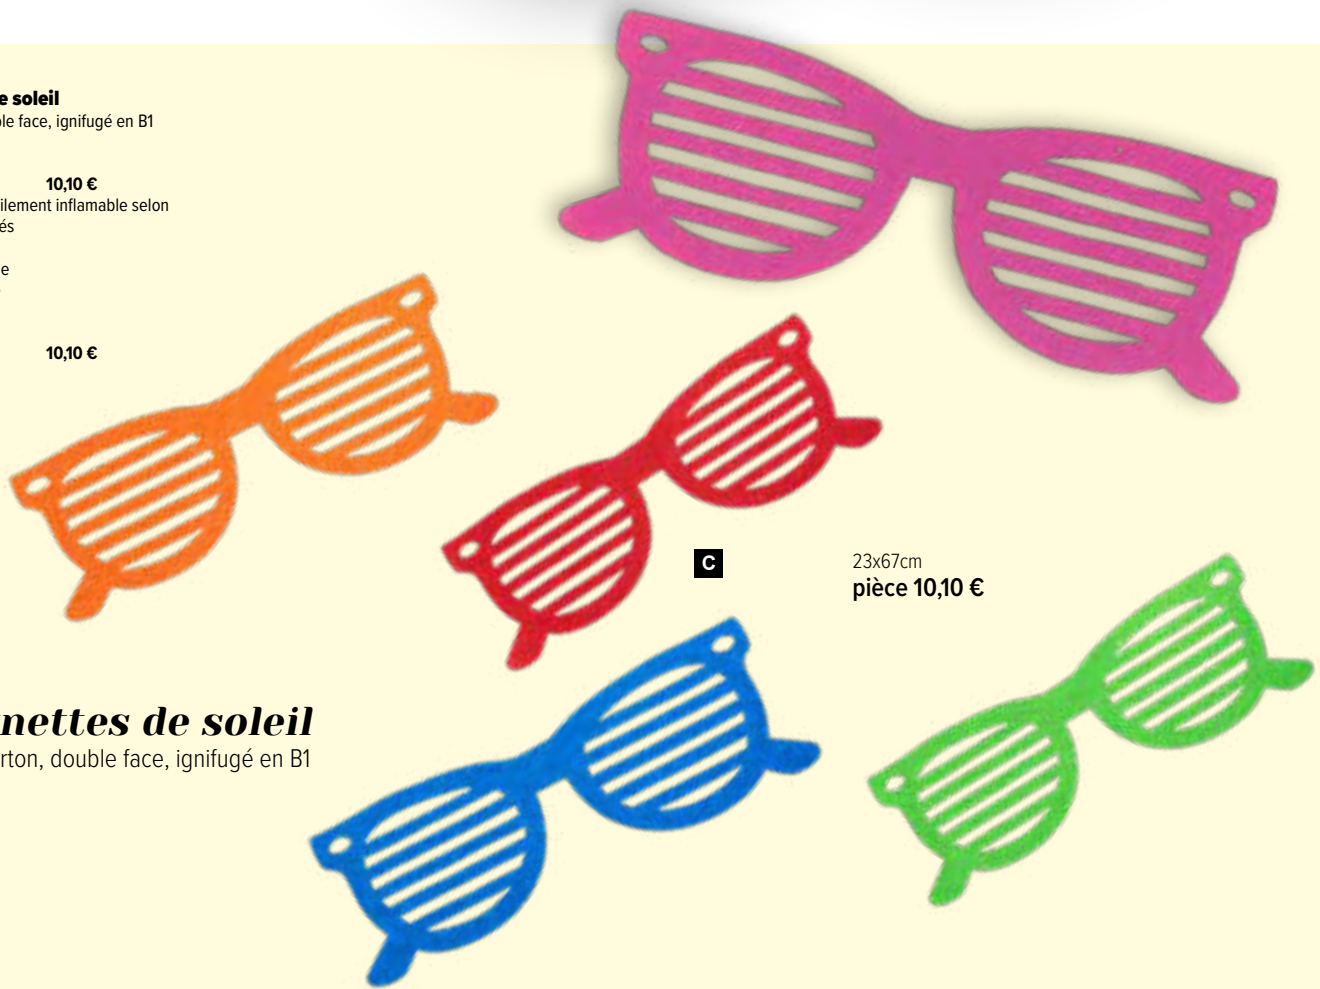

Ø 40cm  
 pièce **5,45 €**

**Ballon de plage**

en PVC, gonflable, semi-transparent

**C #Lunettes de soleil**

✂ en carton, double face, ignifugé en B1  
 23x67cm  
**7364083** rose  
 pièce **10,10 €**  
 ✂ en carton, difficilement inflammable selon  
 B1, coloré 2 côtés  
 23x67cm  
**7372145** orange  
**7372146** rouge  
**7372147** bleu  
**7372148** vert  
 pièce **10,10 €**