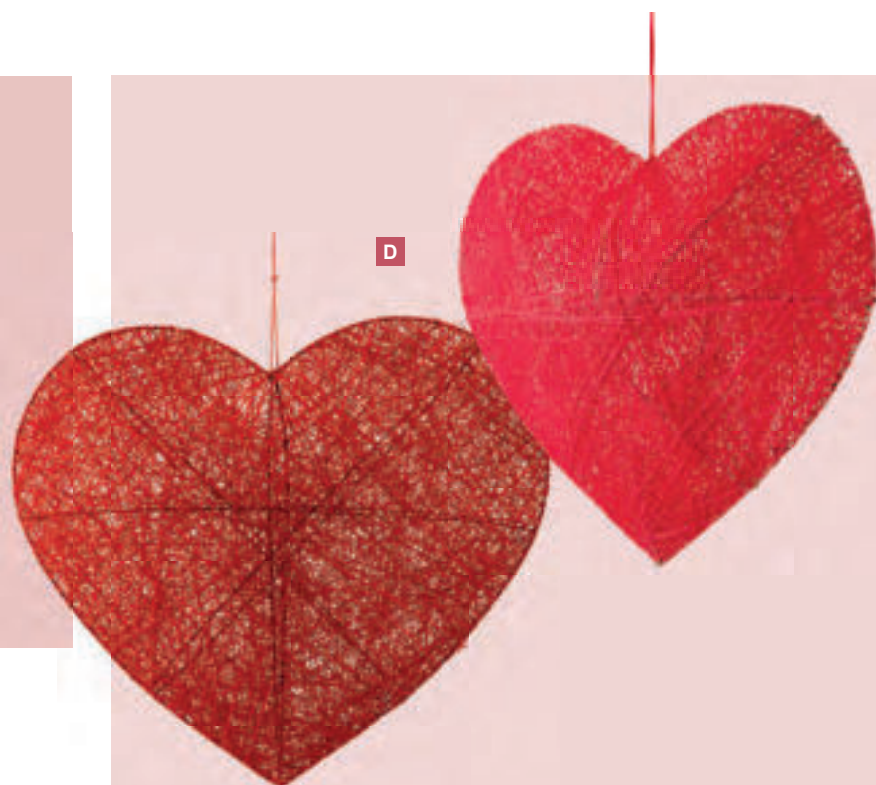

Coeur 3D

en fil de fer avec du coton, avec suspension