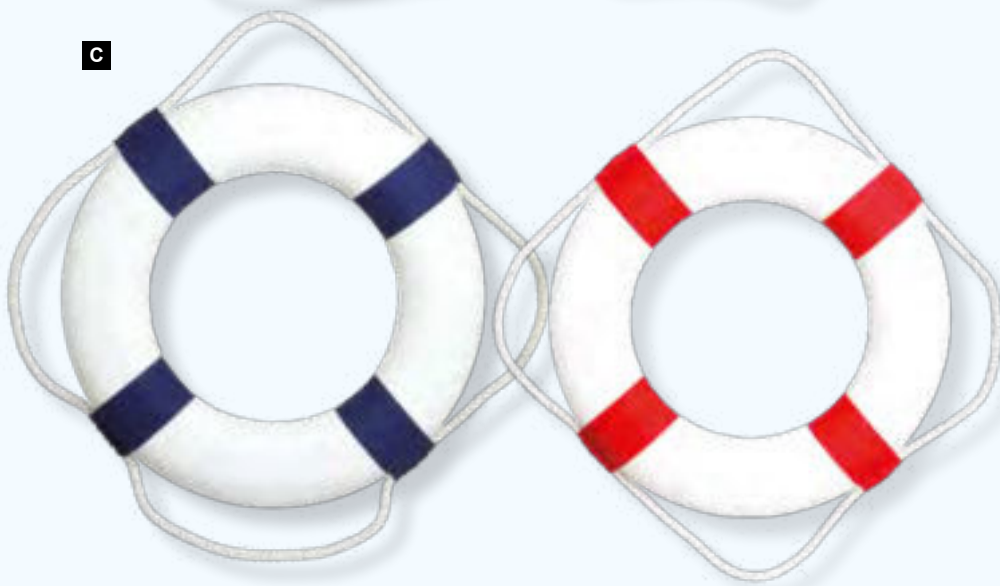

A Bouée de sauvetage avec corde

3 pièces, en bois
18x18x2cm

7371273 rouge/bleu/menthe

pièce 19,00 €

à p. de 4 pièces 17,25 €

A

B

C

Bouée de sauvetage

B #Bouée de sauvetage avec cordage

styrofoam couvert de coton

Ø 75cm

7363866 blanc/bleu

7363868 blanc/rouge

pièce 83,40 €

C #Bouée de sauvetage

styrofoam couvert de coton

Ø 50cm

7363863 blanc/bleu

7363865 blanc/rouge

pièce 32,30 €

à p. de 2 pièces 29,35 €

D Défense

bois, 3 pcs./set

9x9x34 cm

8004370 rouge/jaune/bleu

set 19,95 €

D

9x9x34 cm
set 19,95 €