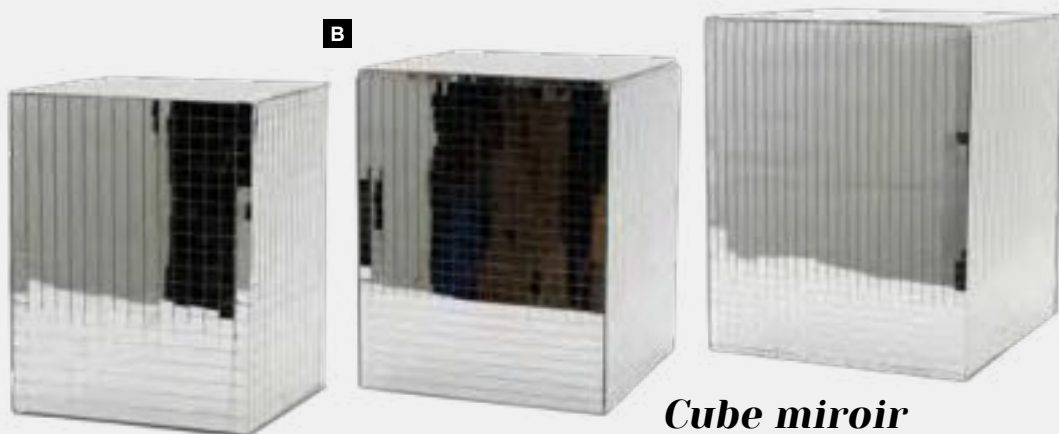

1. **B Cube miroir**
   en polystyrène, rectangulaire
   20x15x15cm
   7371912 argent
   pièce **32,95 €**
   à p. de 2 pièces **29,95 €**
   25x20x20cm
   7371911 argent
   pièce **45,05 €**
   à p. de 2 pièces **40,95 €**
   30x25x25cm
   7371910 argent
   pièce **63,00 €**
   à p. de 2 pièces **57,25 €**

Cube miroir en polystyrène, rectangulaire

20x15x15cm
pièce **32,95 €**