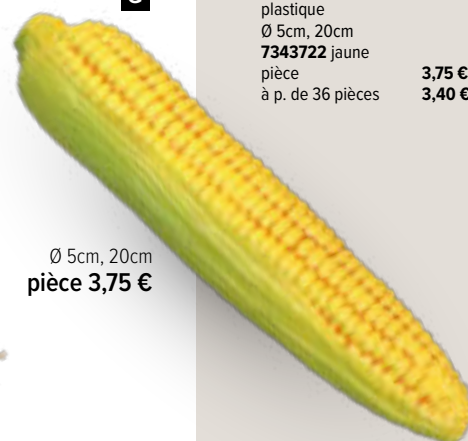

G #Epi de maïs

plastique
Ø 5cm, 20cm
7343722 jaune
pièce 3,75 €
à p. de 36 pièces 3,40 €