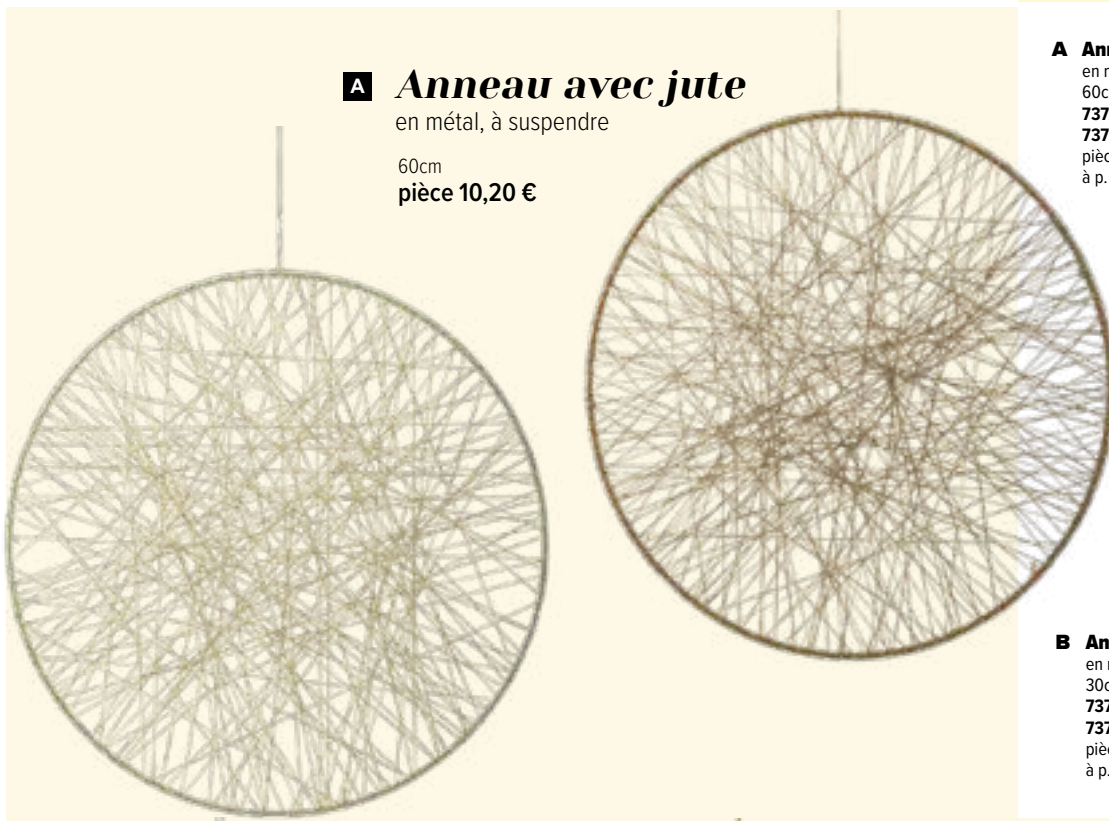

en métal, à suspendre

60cm  
pièce 10,20 €

**A** *Anneau avec jute*

en métal, à suspendre  
60cm

7372050 blanc

7372051 nature

pièce

à p. de 12 pièces