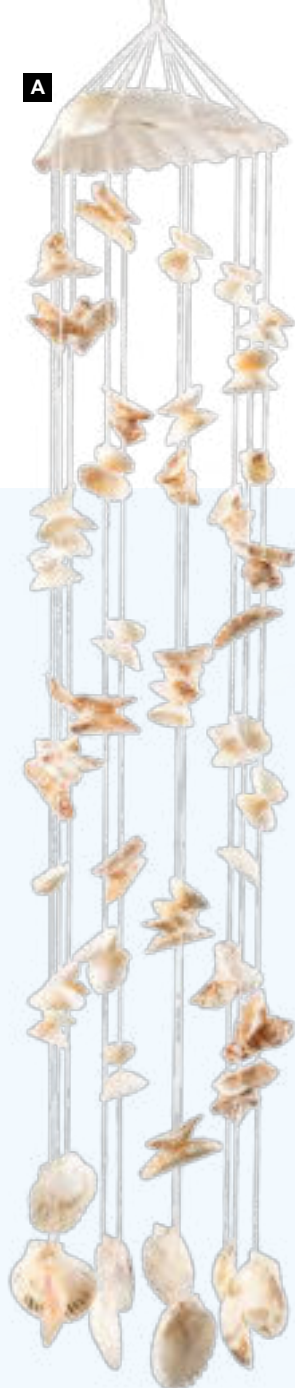

A

A Carillon
coquillages vraies, avec crochets en S
75x12cm
7371333 blanc/nature
pièce 13,75 €
à p. de 12 pièces 12,50 €