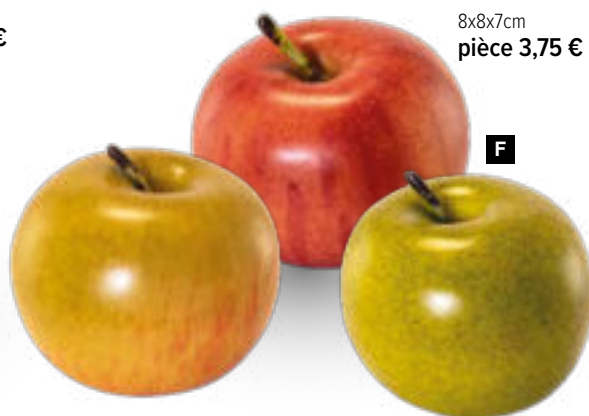

8x8x7cm
pièce 3,75 €

A Guirlande de pommes

avec 10 pommes et feuilles

180cm

7366151 vert/rouge

pièce 21,95 €

à p. de 12 pièces 19,95 €

B Branche de pommes

2 fois, avec 3 pommes et feuilles

70cm

7366147 vert

pièce 10,95 €

à p. de 12 pièces 9,95 €

C #Pomme

matière plastique

Ø 8cm

7343625 rouge foncé

pièce 3,05 €

à p. de 36 pièces 2,80 €

D #Pomme

3pcs./sachet, plastique

Ø 8cm

7362205 rouge/jaune

7362206 rouge

7362207 vert

sachet 11,80 €

à p. de 3 sachets 10,70 €

E #Pomme

3pcs./sachet, plastique

Ø 8cm

7363725 vert clair

sachet 8,70 €

à p. de 6 sachets 7,90 €

F Pomme

artificiel

8x8x7cm

7367628 jaune

7367629 rouge

7367630 vert

pièce 3,75 €

à p. de 12 pièces 3,40 €