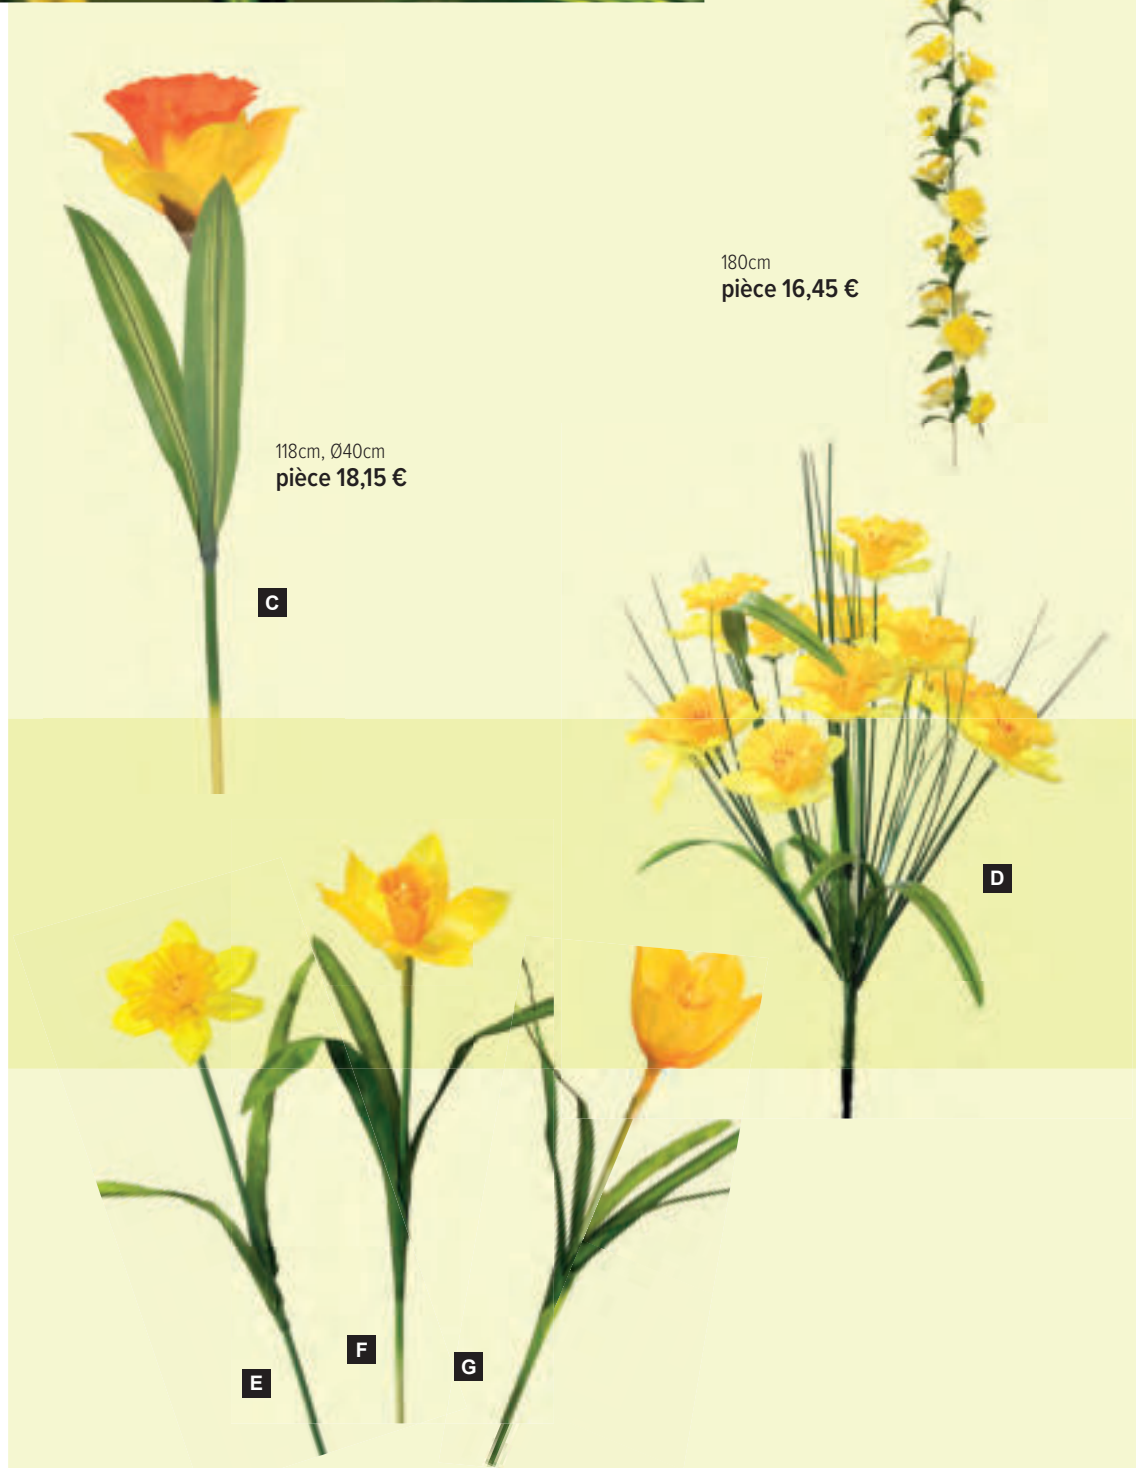

B

A Guirlande de narcisses
en soie artificielle/plastique, à suspendre
180cm
7372534 jaune
pièce 16,45 €
à p. de 6 pièces 14,95 €

B Œuf
fil métallique, sisal
24x30cm
7348333 jaune
pièce 2,75 €
à p. de 12 pièces 2,50 €

C Narcisse géante
Ø 40cm tête florale
118cm, Ø40cm
7365872 orange/vert
pièce 18,15 €
à p. de 4 pièces 16,50 €

D Bouquet de narcisses
12 fois
48cm
7366074 jaune/vert
pièce 6,90 €
à p. de 12 pièces 6,25 €

E Narcisse
50cm
7366076 jaune
pièce 1,25 €
à p. de 48 pièces 1,10 €

F Jonquille sur tige
en soie artificielle/plastique
70cm, FleurØ 18cm
7369950 jaune
pièce 5,80 €
à p. de 6 pièces 5,25 €

G Crocus sur tige
en soie artificielle/plastique
70cm, FleurØ 15cm
7369948 jaune
pièce 5,80 €
à p. de 6 pièces 5,25 €

118cm, Ø40cm
pièce 18,15 €

C