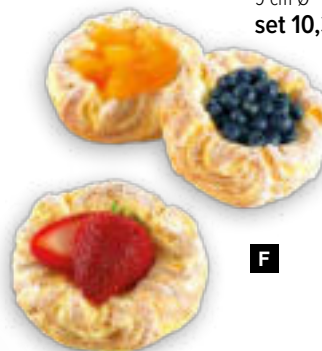

F

E Morceau de gâteau chocolat
10cm
7364423 brun
pièce 8,75 €
à p. de 12 pièces 7,95 €

F #Tartelettes aux fruits
mousse souple, 3 pcs./sachet
9 cm Ø
8001595 brun clair/multicolore
set 10,30 €