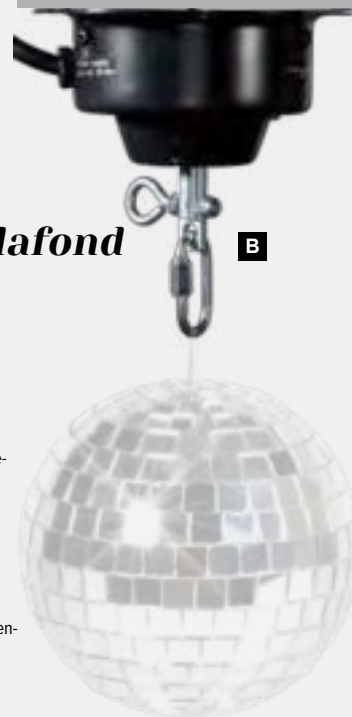

Moteur rotatif pour plafond

max. 4 kg, 230V AC

B

1. **C #Scène tournante**
   1,5 V batterie, capacité 4kg, avec porte-
   clés, contrôle technique
   4 watt, 1,7 tr/min, Ø 15cm
   7354761 blanc
   pièce **69,55 €**
   à p. de 2 pièces **63,20 €**

1. **D #Scène tournante**
   max.5 kg capacité, boîte plastique, inten-
   sité centrale, branchement au secteur
   2 tr/min, assiette Ø 15cm
   7354763 blanc
   pièce **62,65 €**
   à p. de 2 pièces **56,95 €**

4 watt, 1,7 tr/min, Ø 15cm
pièce **69,55 €**