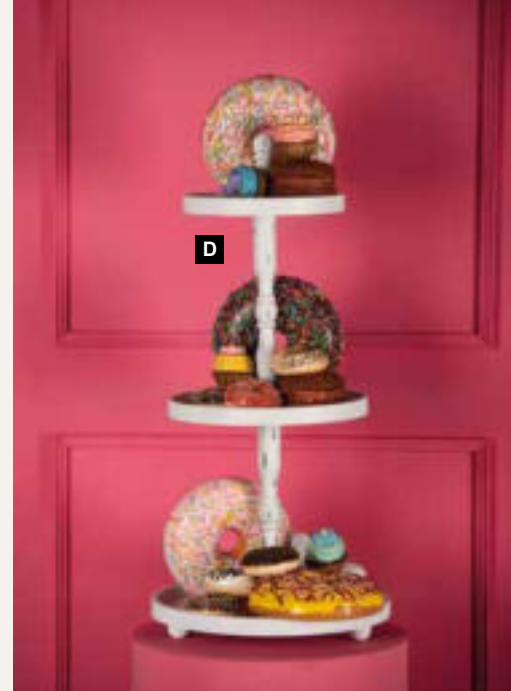

#### C Présentoir en bois, set de 3

1: 56x18x18cm, 2: 47x17,5x14,5cm, 3:  
42x17,5x10cm  
7372500 brun  
7372501 blanc  
pièce 40,65 €  
à p. de 2 pièces 36,95 €

D