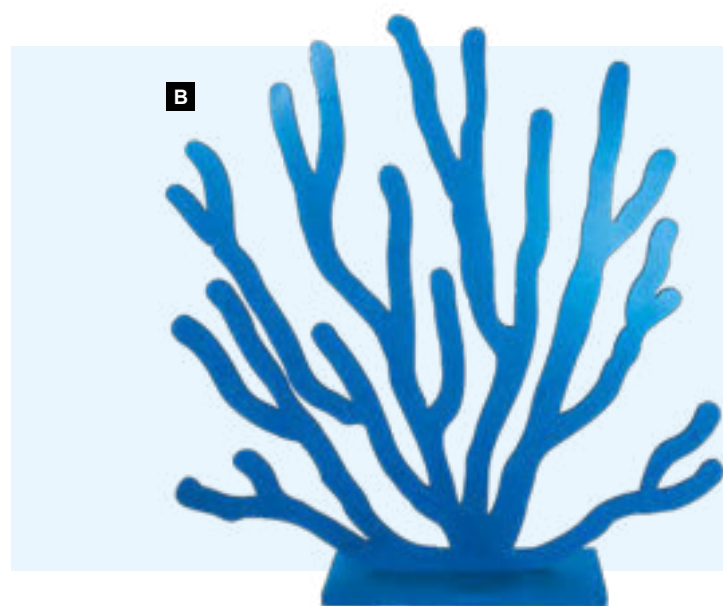

C

B

C Poisson
pose libre, imprimé, en bois
30x15cm
7367590 bleu
pièce **6,75 €**
à p. de 2 pièces **6,10 €**

D Poisson
pose libre, imprimé, en bois
50x30cm
7367591 bleu
pièce **18,45 €**
à p. de 2 pièces **16,75 €**