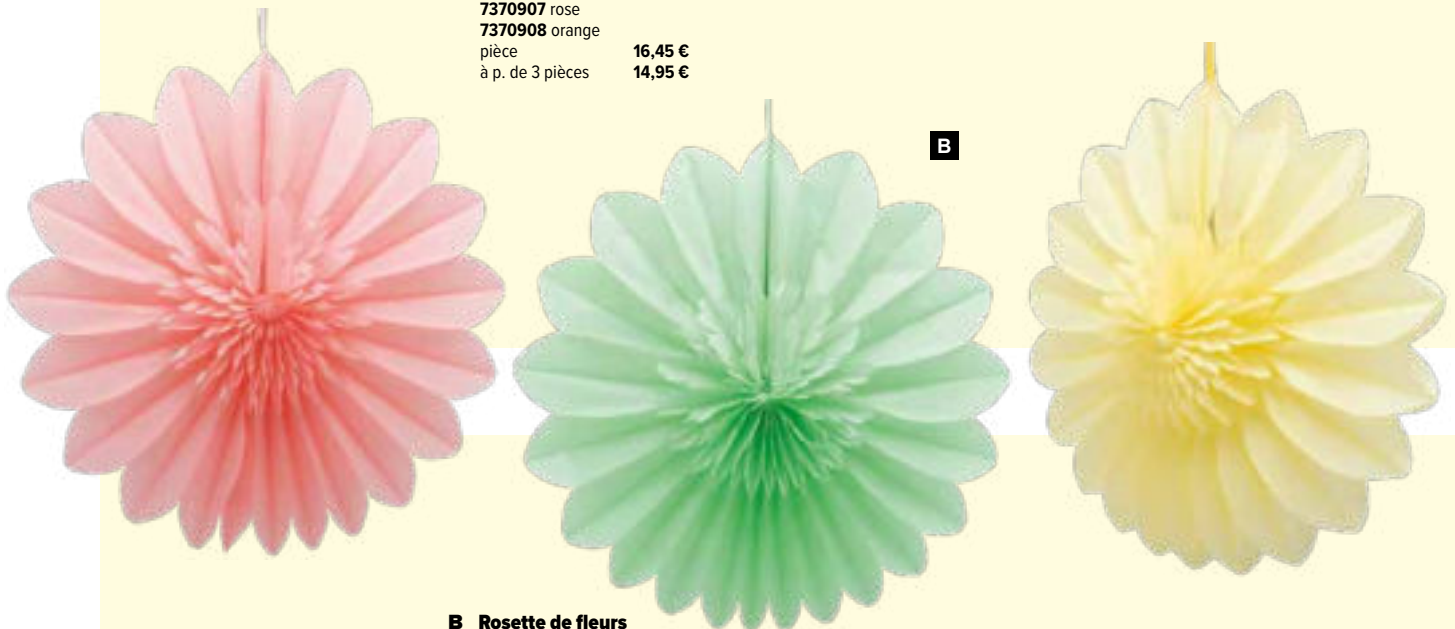

**B**

**B Rosette de fleurs**

en papier, avec suspension, pliable, autocollant

50cm

7370909 rose

7370910 vert clair

7370911 jaune clair

pièce