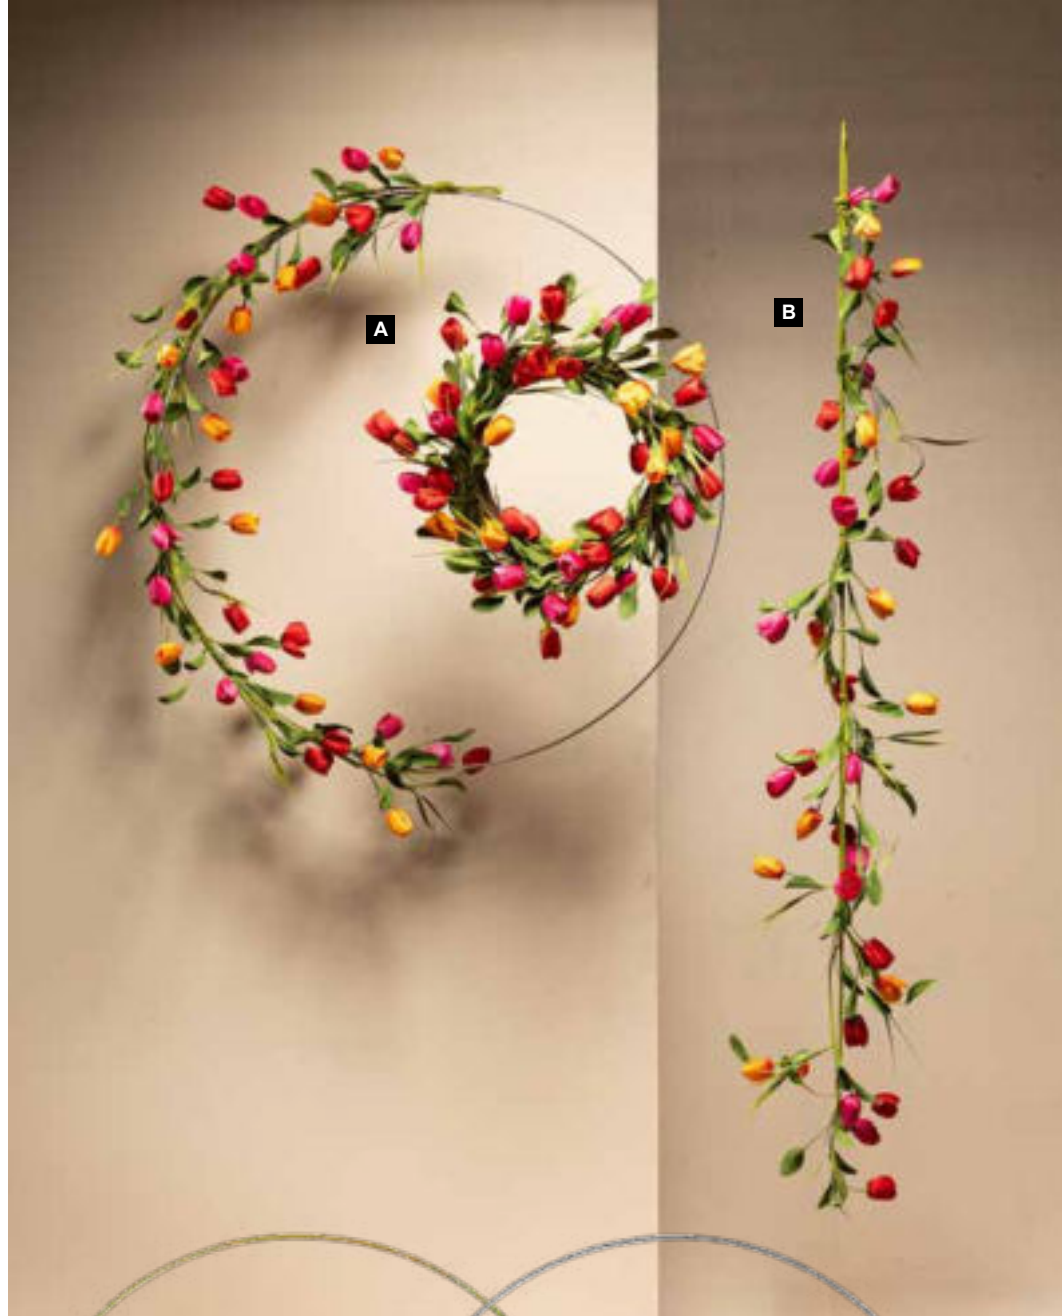

A Couronne de tulipes

en plastique/branches de bois/soie
artificielle, décoré d'un côté
Ø 50cm, Ø intérieur 30cm
7372249 multicolore
pièce 38,45 €
à p. de 6 pièces 34,95 €

B Guirlande de tulipes

en soie artificielle./plastique, décorée,
flexible, à suspendre
165cm
7372248 multicolore
pièce 25,25 €
à p. de 6 pièces 22,95 €