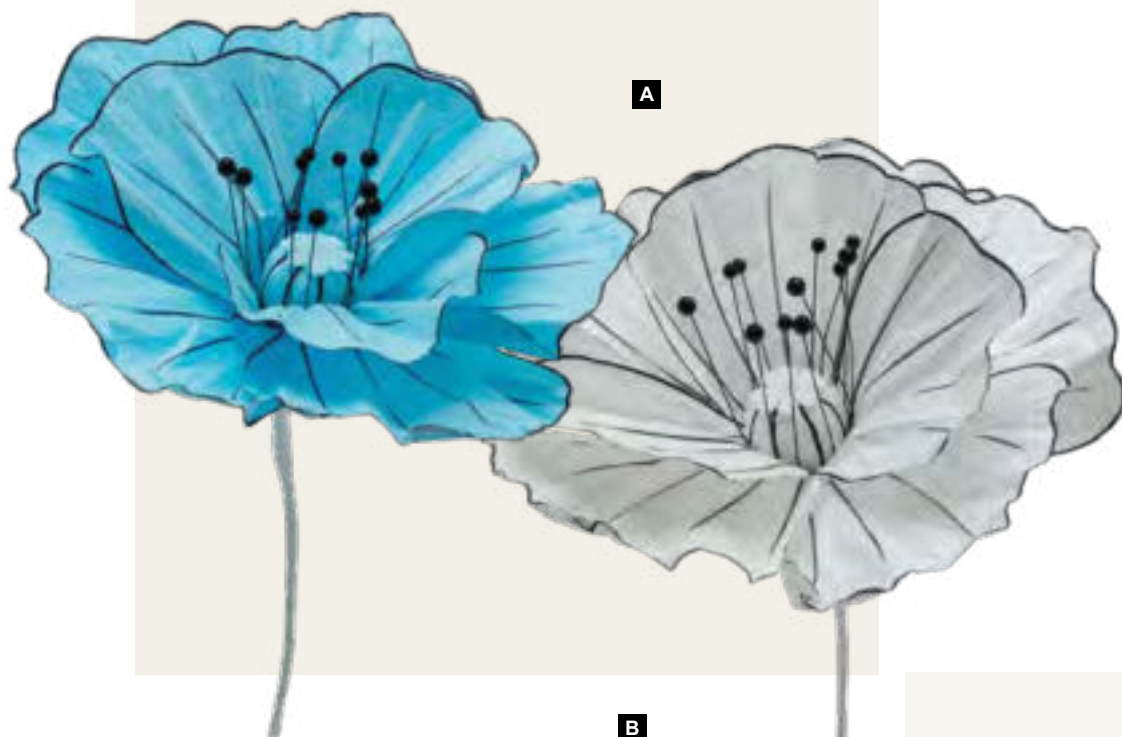

150cm, pied en bois Ø 32cm

7372293 blanc

pièce 43,90 €

à p. de 2 pièces 39,90 €

**A Fleur**

en papier, avec tige courte, flexible  
 Ø30cm, tige: 24cm  
**7371239** bleu  
**7371240** blanc  
 pièce **24,10 €**  
 à p. de 4 pièces **21,90 €**