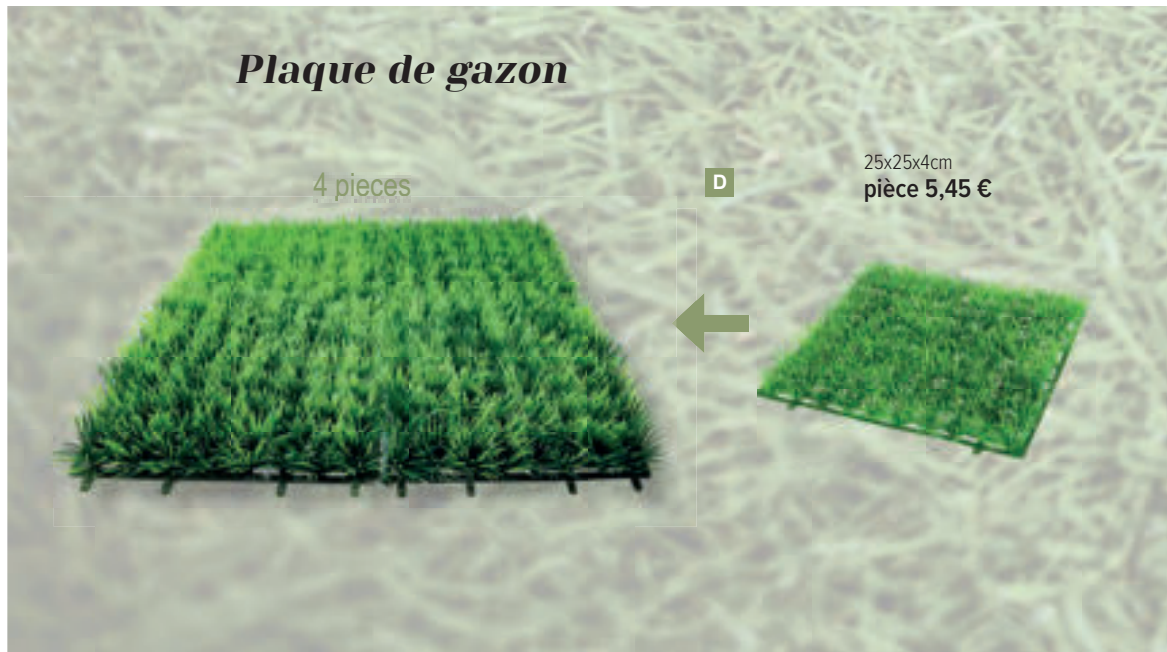

Plaque de gazon

4 pièces

D

25x25x4cm
pièce 5,45 €

D Plaque de gazon

plastique
25x25x4cm
7396051 vert
pièce 5,45 €
à p. de 16 pièces 4,95 €