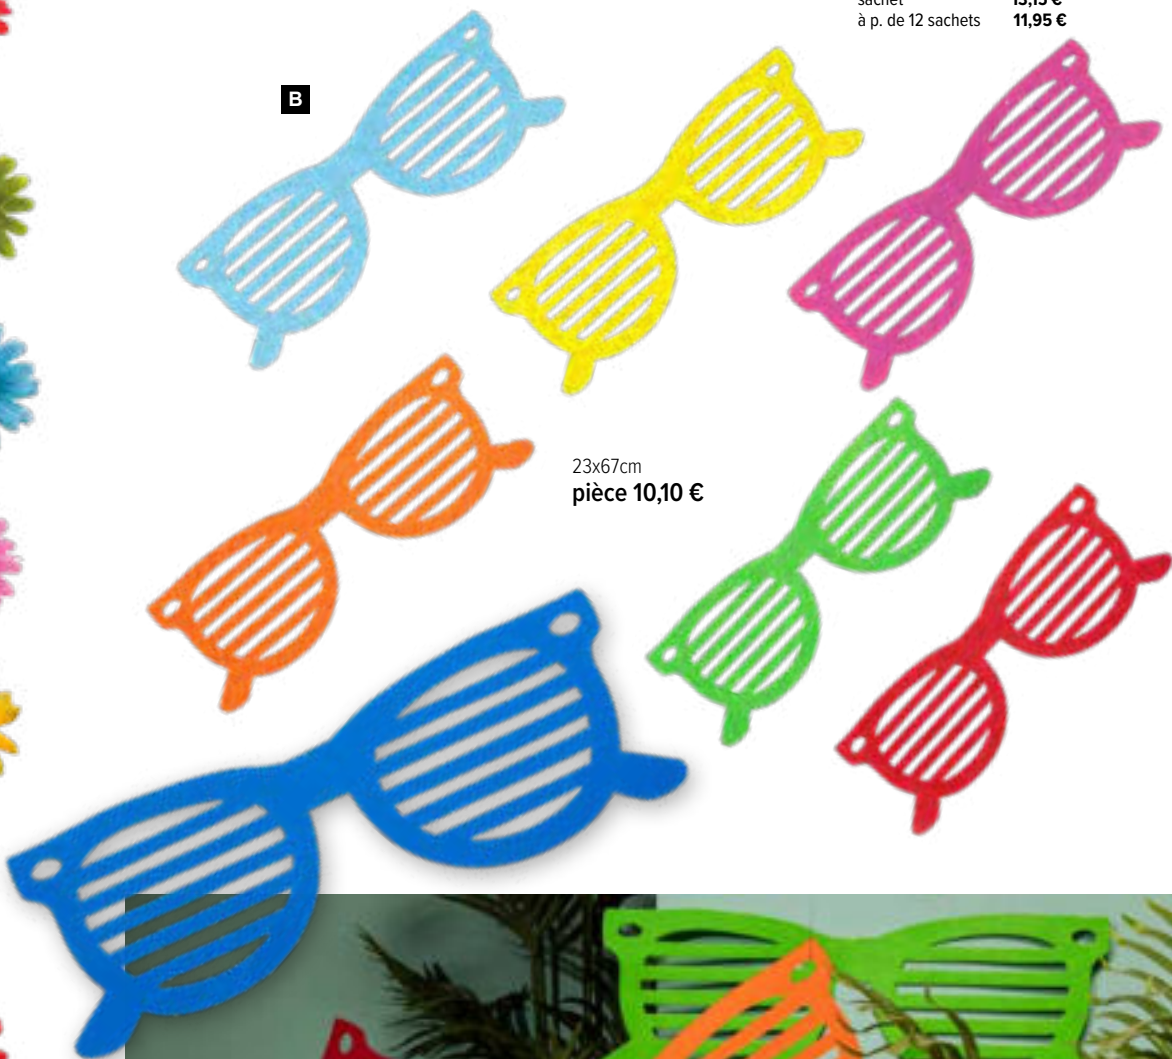

B #Lunettes de soleil

en carton, double face, ignifugé en B1
23x67cm
7364081 bleu clair
7364082 jaune
7364083 rose
7372145 orange
7372146 rouge
7372147 bleu
7372148 vert
pièce **10,10 €**

B