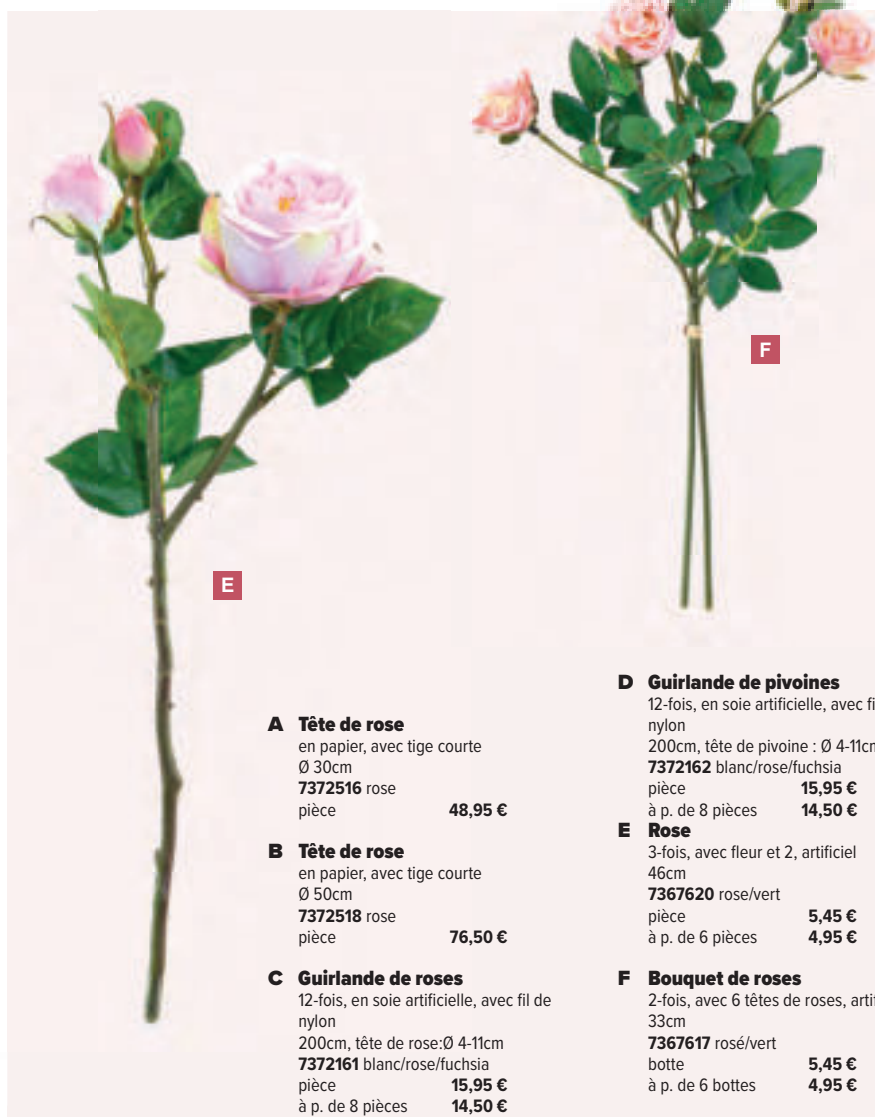

### Tête de rose

en papier, avec tige courte

Ø 30cm

pièce 48,95 €

### Tête de rose

en papier, avec tige courte

Ø 50cm

pièce 76,50 €

B

E

F

**A Tête de rose**  
en papier, avec tige courte  
Ø 30cm  
7372516 rose  
pièce 48,95 €