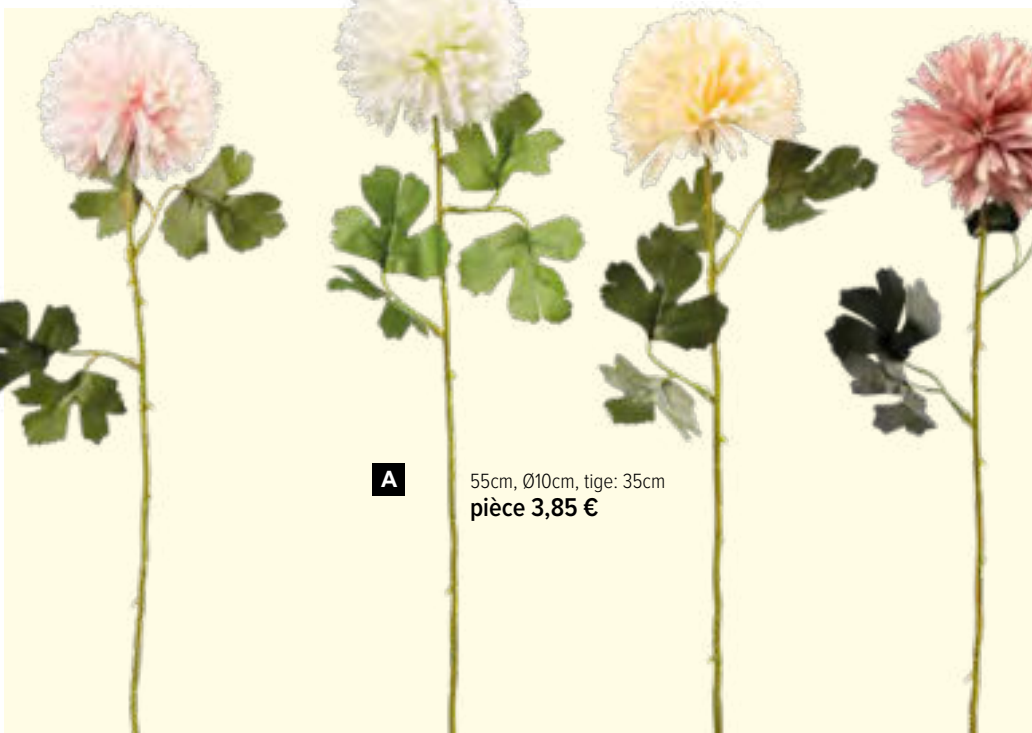

pièce

à p. de 12 pièces

**11,55 €**

**10,50 €**

**B**

100cm, Fleur Ø 36cm  
pièce **11,55 €**

**A**

55cm, Ø10cm, tige: 35cm  
pièce 3,85 €