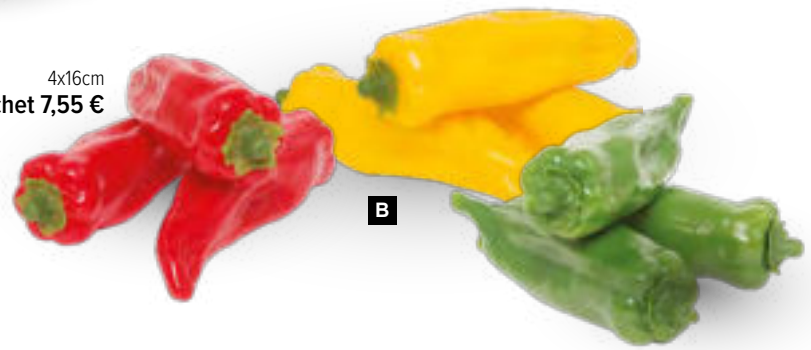

B

B #Poivron
3pcs./sachet, plastique
4x16cm
7362225 rouge
7362226 jaune
7362227 vert
sachet 7,55 €
à p. de 3 sachets 6,85 €

C #Poivron
3pcs./sachet, plastique
8,5x11cm
7362222 rouge
7362223 jaune
7362224 vert
sachet 10,00 €
à p. de 3 sachets 9,10 €

8,5x11cm
sachet 10,00 €