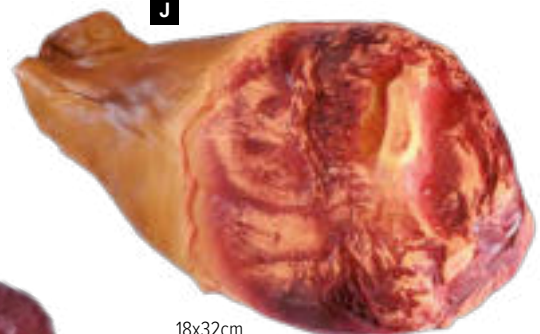

J #Jambon de Prague

plastique
18x32cm
7303673 naturel
pièce 41,15 €
à p. de 2 pièces 37,40 €

NON FOOD

J

18x32cm
pièce 41,15 €

H