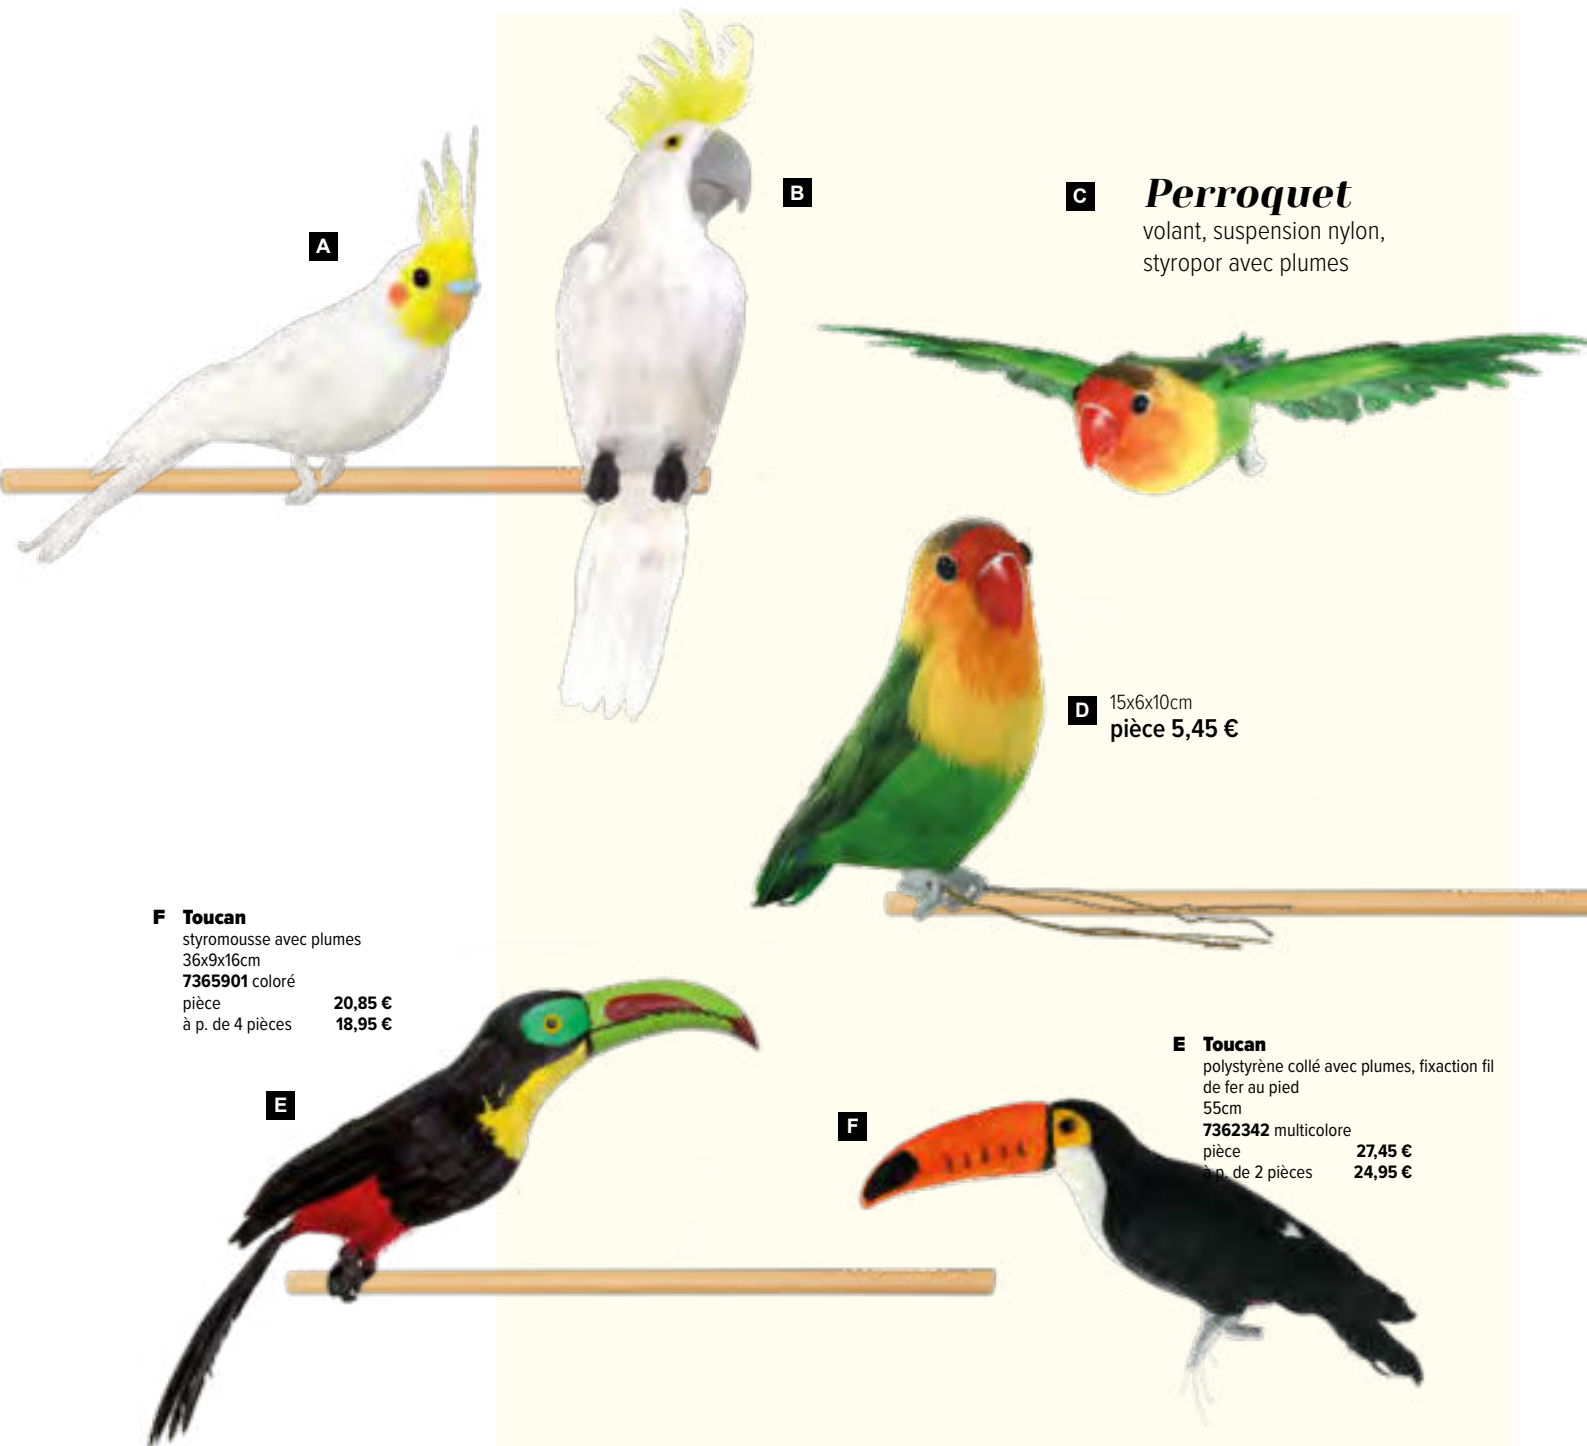

**D Perroquet**

styromousse avec plumes  
15x6x10cm  
**7365916** coloré  
pièce **5,45 €**  
à p. de 12 pièces **4,95 €**

**A**

**B**

**C**

**Perroquet**

volant, suspension nylon,  
styropor avec plumes

**D**