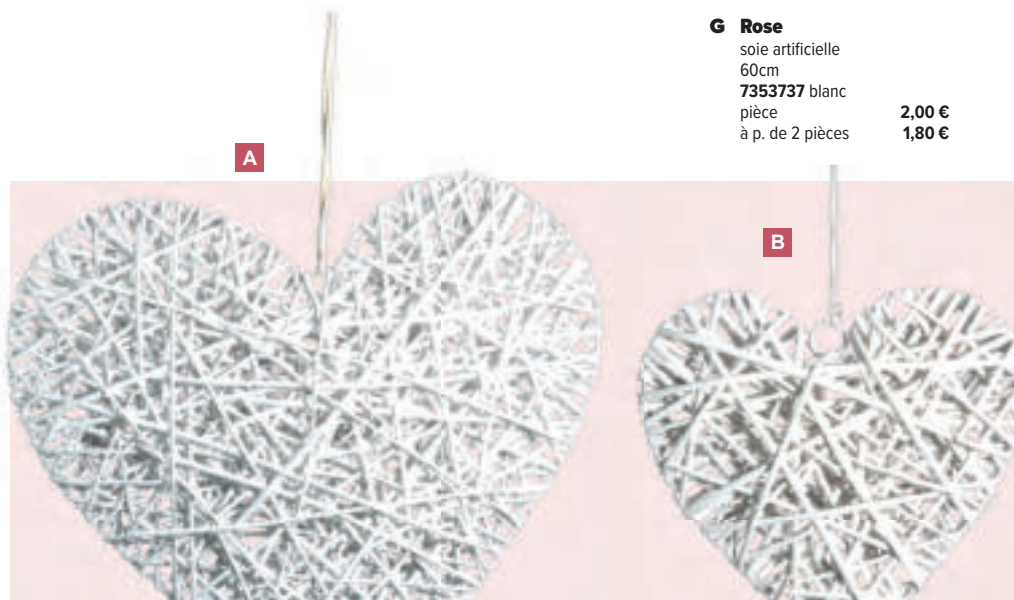

A Coeur tressé

bois de saule, avec suspension
80x80cm
7366587 blanc
pièce 43,95 €
à p. de 2 pièces 39,95 €

B Coeur tressé

bois de saule, avec suspension
30x30cm
7366583 blanc
pièce 9,70 €
à p. de 6 pièces 8,80 €

C Guirlande de roses

en soie artificielle, avec fil de nylon
200cm, tête de rose:Ø 4-11cm
7372159 blanc
pièce 15,95 €
à p. de 8 pièces 14,50 €

D Colombe

volant
30cm
7365423 blanc
pièce 16,45 €
à p. de 6 pièces 14,95 €

E Colombe

polystyrène
30x20cm
7340918 blanc
pièce 5,45 €
à p. de 12 pièces 4,95 €

F Bouquet de roses

9-fois, velours synthétique, soie artificielle
43x24cm
7353738 blanc
pièce 6,10 €
à p. de 12 pièces 5,50 €

G Rose

soie artificielle
60cm
7353737 blanc
pièce 2,00 €
à p. de 2 pièces 1,80 €