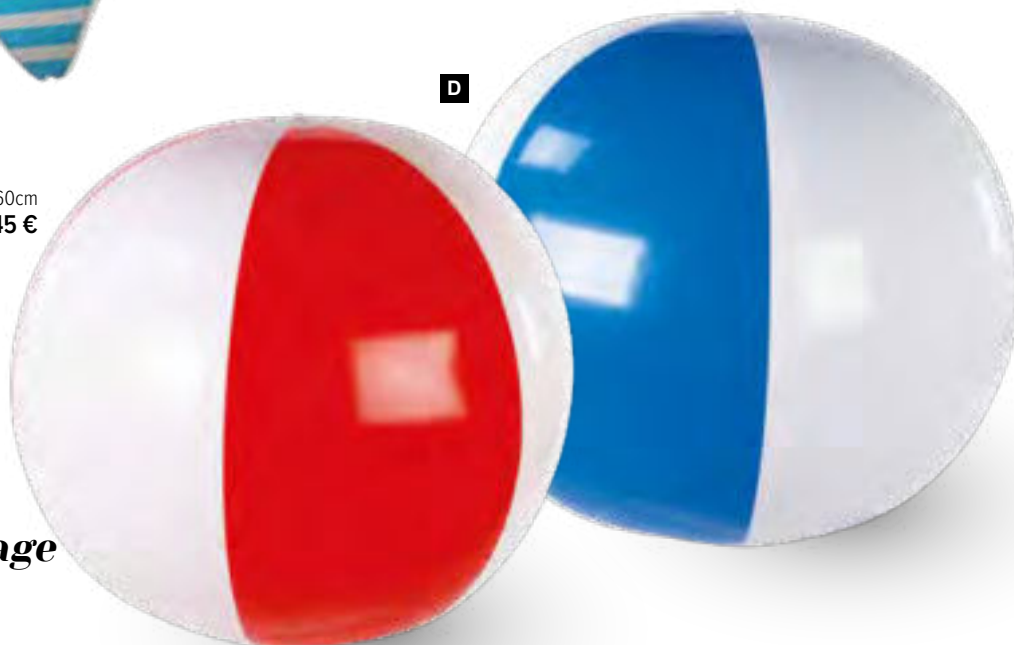

### D Balle de plage

plastique, gonflable  
Ø 60cm  
7362321 rouge/blanc  
7362322 bleu/blanc  
pièce 5,45 €  
à p. de 10 pièces 4,95 €

**D**

Ø 60cm  
pièce 5,45 €