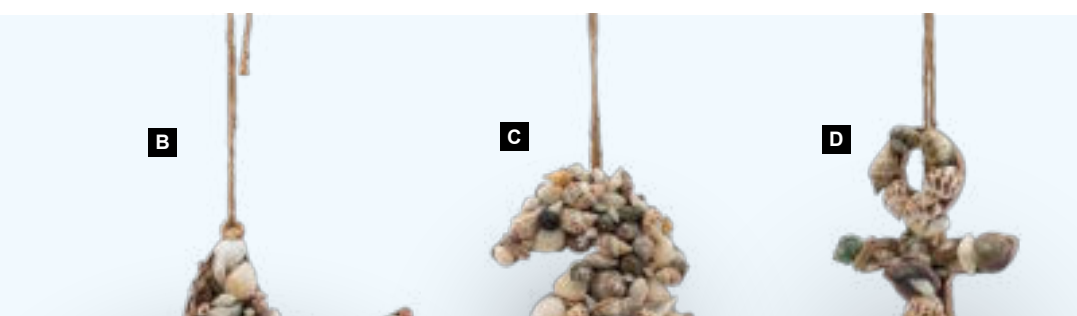

Étoile de mer
en MDF, avec de vrais coquillages

Hippocampe
en MDF, avec de vrais coquillages

Ancre
en MDF, avec de vrais coquillages

22x20x3,5cm, suspension env. 23cm
pièce 20,00 €

A Corde de bouée
5 fois, matière plastique, Optique en liège 180cm
7366006 nature
pièce **21,90 €**
à p. de 2 pièces **19,90 €**

B Étoile de mer
en MDF, avec de vrais coquillages 20x2cm, suspension env. 23cm
7371297 nature
pièce **17,25 €**
à p. de 4 pièces **15,65 €**

C Hippocampe
en MDF, avec de vrais coquillages 25x13x3,5cm, suspension env. 23cm
7371298 nature
pièce **18,00 €**
à p. de 4 pièces **16,35 €**

D Ancre
en MDF, avec de vrais coquillages 25x18x3,5cm, suspension env. 23cm
7371300 nature
pièce **16,35 €**
à p. de 4 pièces **14,85 €**

E Crabe
en MDF, avec de vrais coquillages 22x20x3,5cm, suspension env. 23cm
7371299 nature
pièce **20,00 €**
à p. de 4 pièces **18,15 €**