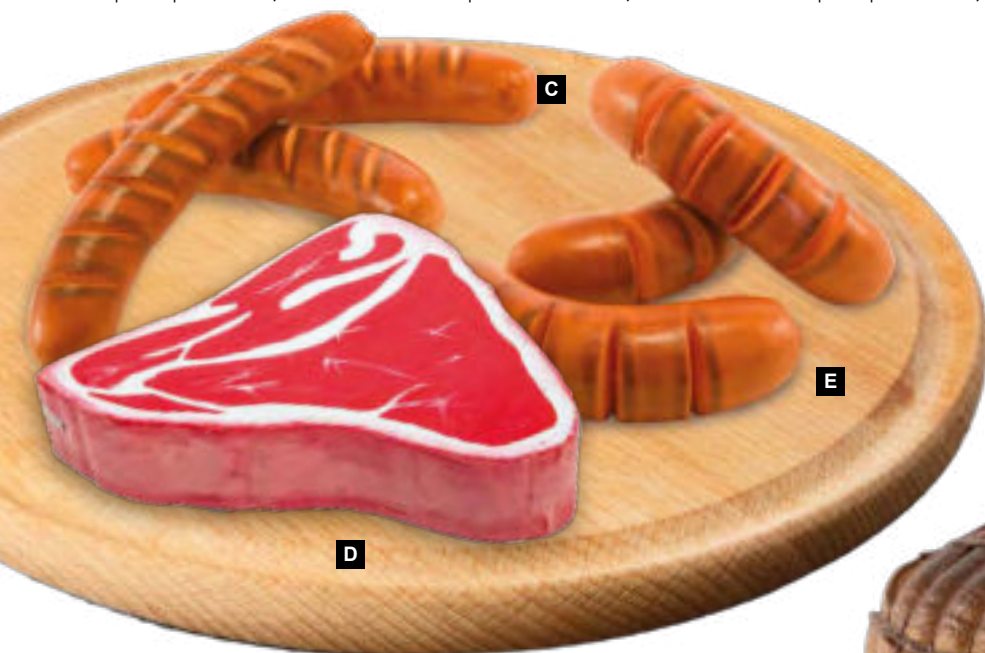

H #Tranches de galette

6, en plastique, en sachet
Ø10cm
7371094 brun
pièce 16,20 €
à p. de 6 pièces 14,75 €

C

E

D