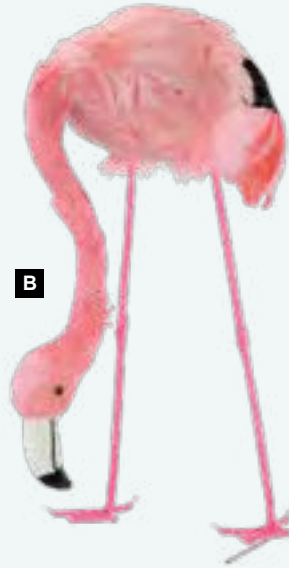

A

B

C

Flamant rose
en polystyrène, avec plumes

D

E

F

A Flamant rose
en polystyrène, avec plumes
45x24x13cm
7372171 rose
pièce 37,30 €
à p. de 2 pièces 33,90 €
60x32x17cm
7372170 rose
pièce 64,80 €

B #Flamant
tête en bas, plastique avec plumes
38cm
7359442 rose
pièce 50,55 €
à p. de 4 pièces 45,95 €

C Flamant debut
plastique
83x60x20cm
7362430 rose/blanc
pièce 27,45 €
à p. de 2 pièces 24,95 €

D Flamant
tête baissée, avec plumes, styropor avec plumes
37x12,5x47cm
7365918 rose
pièce 23,30 €
à p. de 2 pièces 21,15 €

E Flamant
tête levée, avec plumes, styropor avec plumes
38x12,5x43cm
7365919 rose
pièce 23,30 €
à p. de 2 pièces 21,15 €

F #Flamant
tête en bas, plastique avec plumes
72cm
7359440 rose
pièce 68,45 €