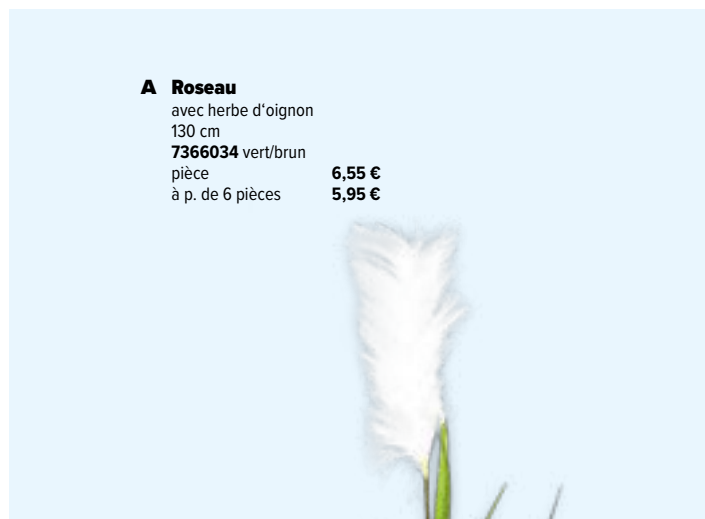

A Roseau

avec herbe d'oignon

130 cm

7366034 vert/brun

pièce

6,55 €

à p. de 6 pièces

5,95 €