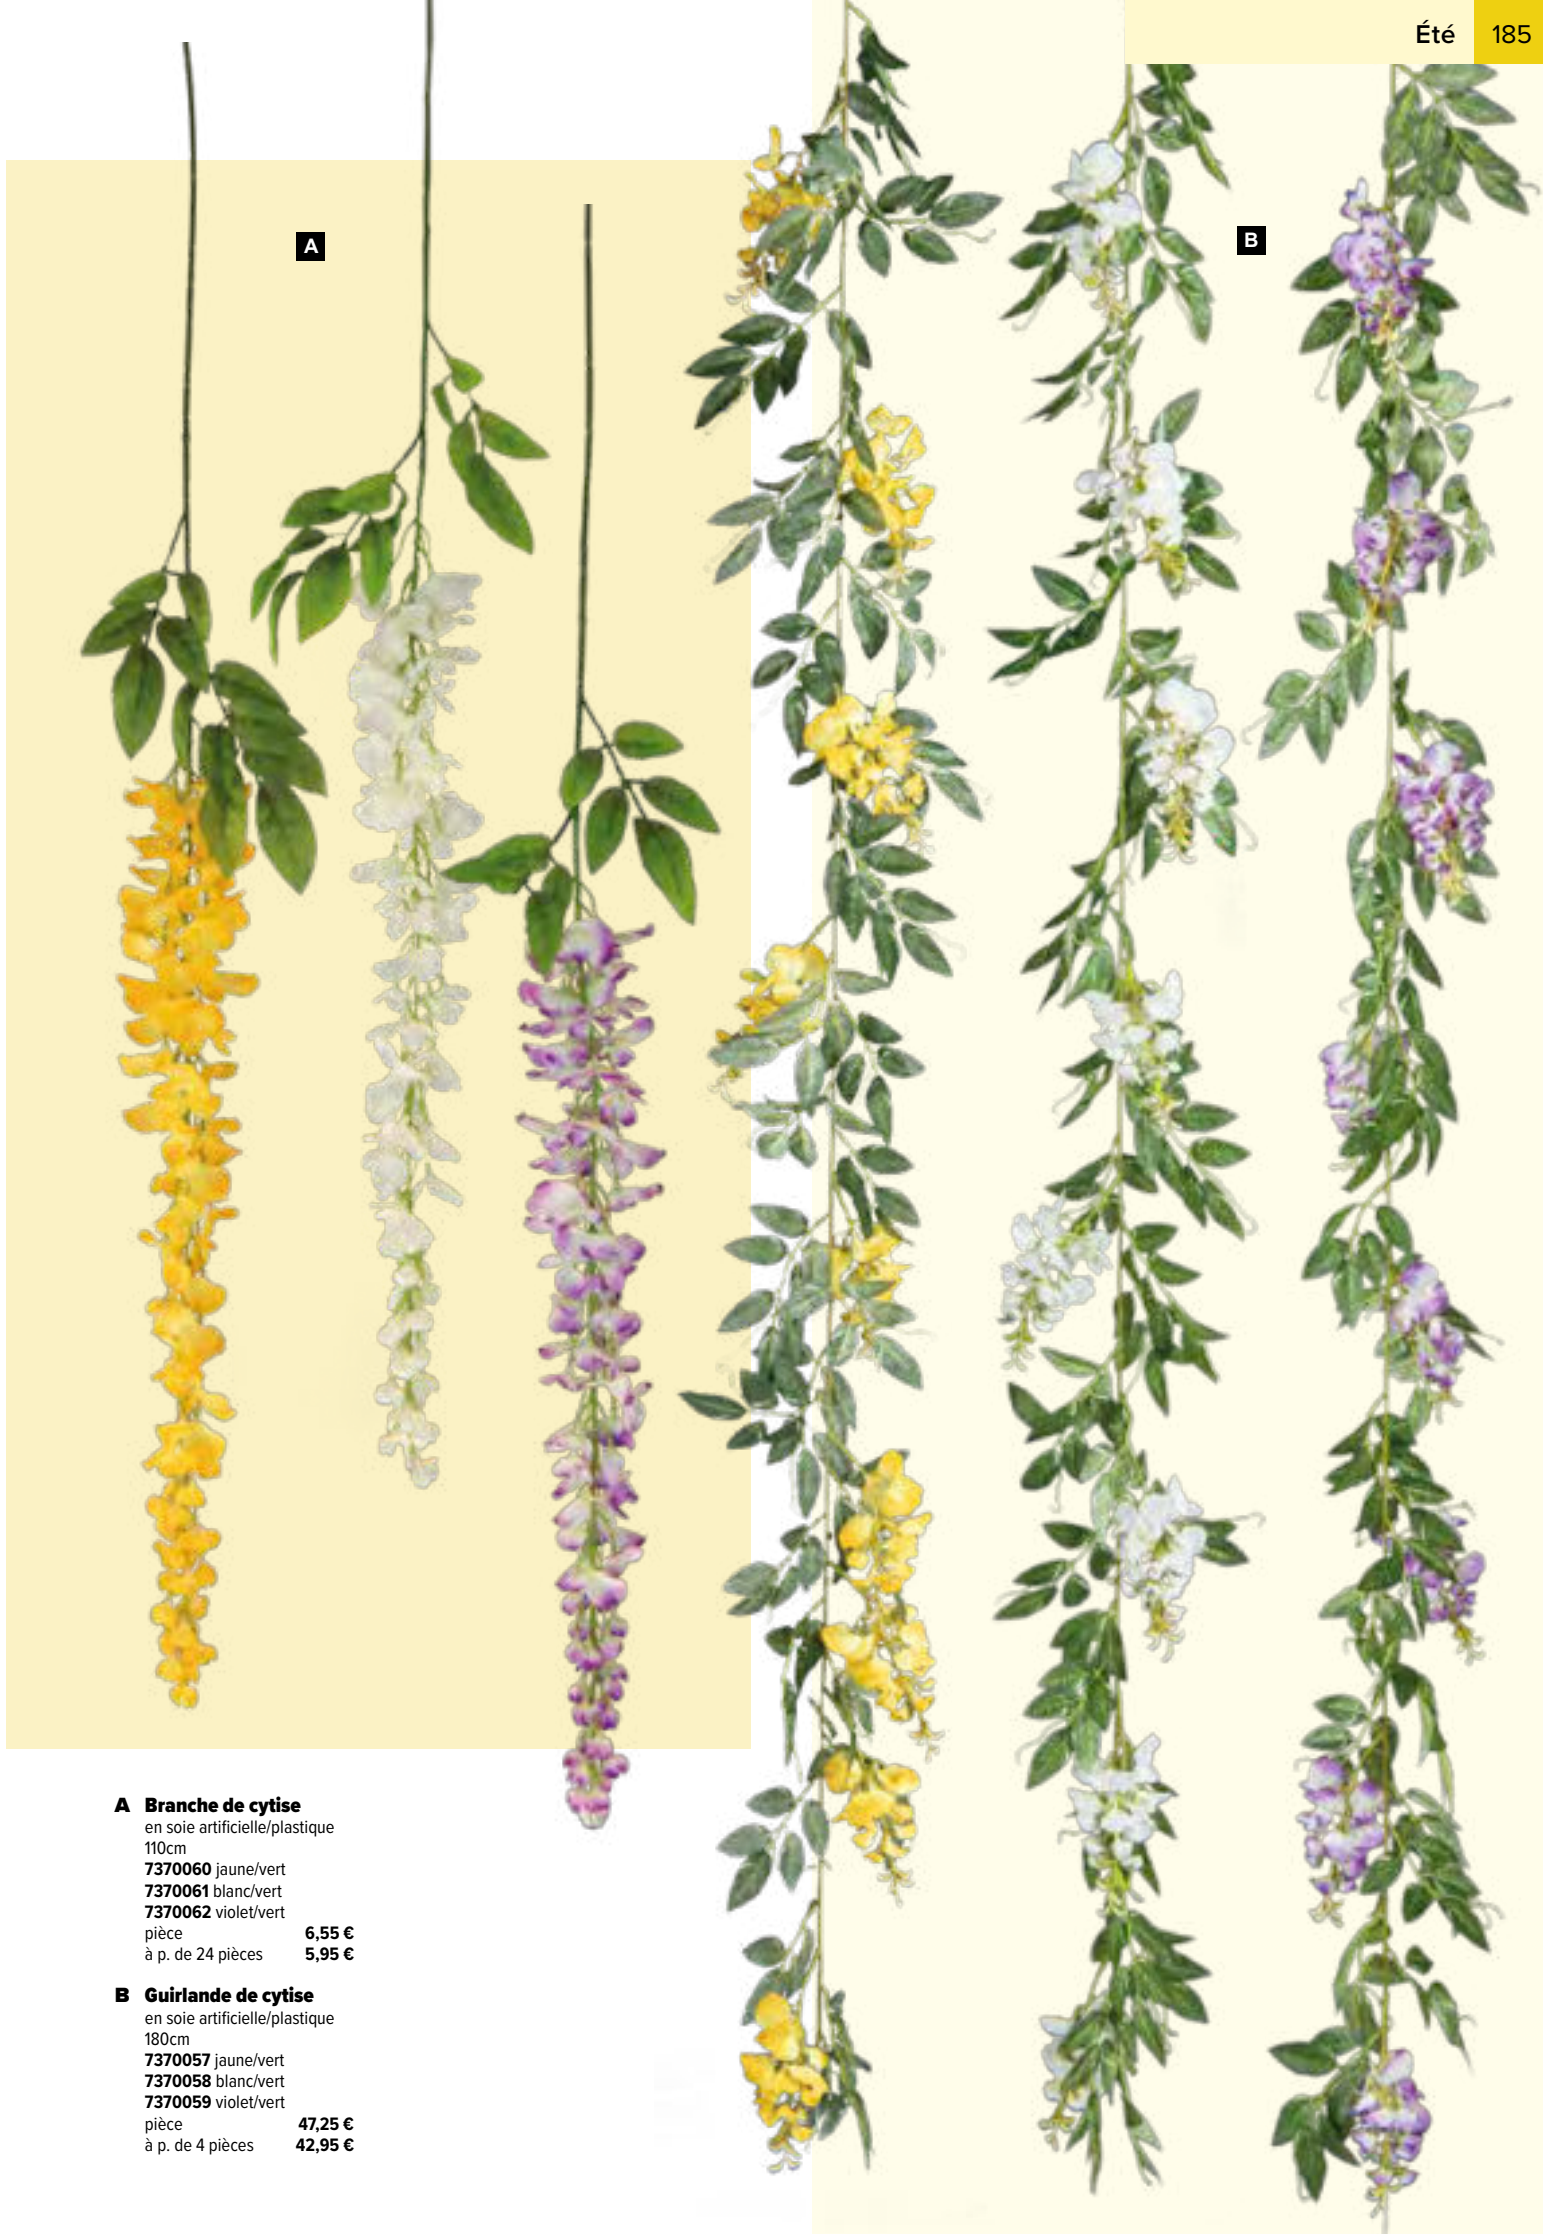

A

B

A Branche de cytise
en soie artificielle/plastique
110cm
7370060 jaune/vert
7370061 blanc/vert
7370062 violet/vert
pièce **6,55 €**
à p. de 24 pièces **5,95 €**

B Guirlande de cytise
en soie artificielle/plastique
180cm
7370057 jaune/vert
7370058 blanc/vert
7370059 violet/vert
pièce **47,25 €**
à p. de 4 pièces **42,95 €**