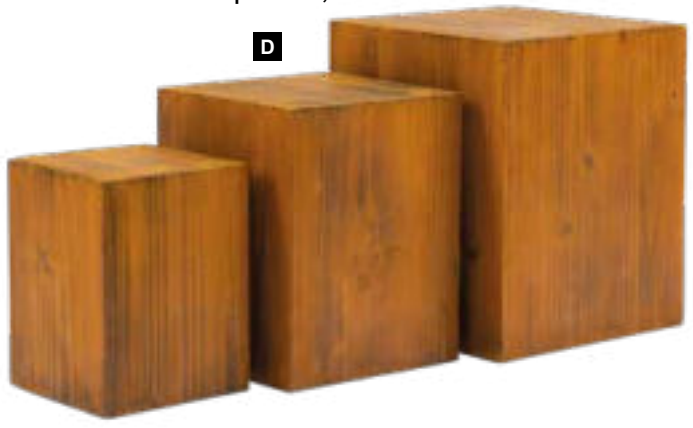

Caisses en bois en set

2-fois,, s'emboîtant les uns dans les autres

30x25x25cm, 25x20x20cm,
20x15x15cm
pièce 59,35 €

D

Podiums en bois en set

3-fois, en bois de sapin, ouvertes en bas, s'emboîtant