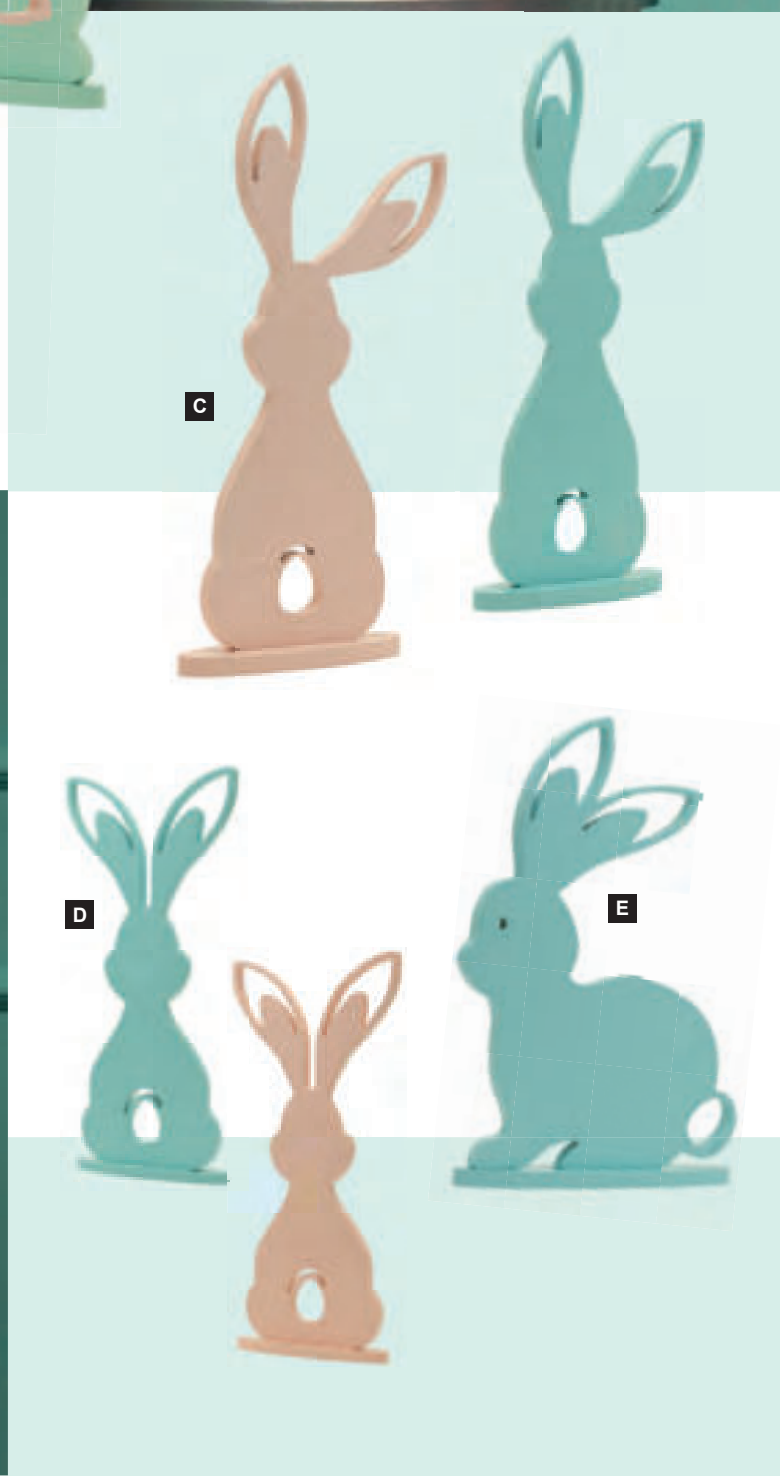

A Lapin sur plaque de base

en MDF
38x13cm, épaisseur: 12mm
7371310 vert clair
pièce 16,45 €
à p. de 4 pièces 14,95 €

B Lapin sur plaque de base

en MDF
30x20cm, épaisseur: 12mm
7371311 rose
pièce 11,85 €
à p. de 12 pièces 10,75 €

C Lapin sur plaque de base

en MDF
38x16cm, épaisseur: 12mm
7371313 menthe
7371314 rose
pièce 13,50 €
à p. de 4 pièces 12,25 €

D Lapin sur plaque de base

en MDF
45x22cm, épaisseur: 12mm
7371315 menthe
7371316 rose
pièce 16,45 €
à p. de 4 pièces 14,95 €

E Lapin sur plaque de base

en MDF
34x25cm, épaisseur: 12mm
7371312 menthe
pièce 12,65 €
à p. de 4 pièces 11,50 €