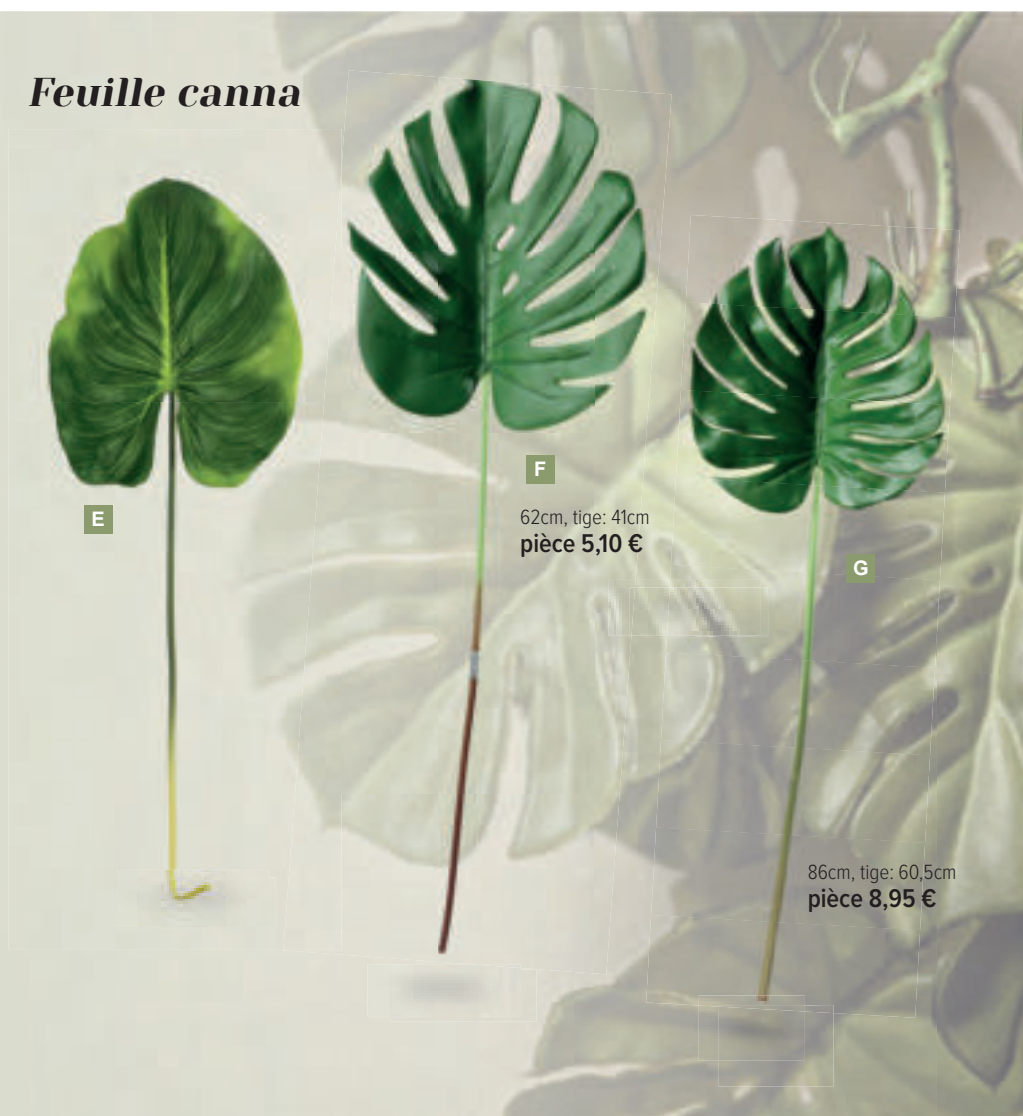

Feuille canna

E Feuille canna
85 cm
7366096 vert
pièce **5,45 €**
à p. de 12 pièces **4,95 €**

F Feuille de philo split
en plastique/soie artificielle, flexible
62cm, tige: 41cm
7371049 vert
pièce **5,10 €**
à p. de 12 pièces **4,60 €**

G Feuille de philo split
en plastique/soie artificielle, flexible
86cm, tige: 60,5cm
7371050 vert
pièce **8,95 €**
à p. de 12 pièces **8,10 €**