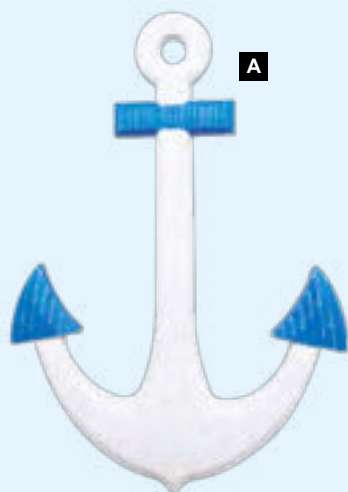

A

A Ancre avec suspension

unilatéral, bois
60x42cm
7362791 bleu/blanc
pièce 21,90 €
à p. de 4 pièces 19,90 €

B Pagaie avec cintre

unilatéral, bois
79x13cm
7362792 bleu/blanc
pièce 15,95 €
à p. de 4 pièces 14,50 €

C Roue de gouvernail

unilatéral, bois
Ø 45cm
7362790 bleu/blanc
pièce 21,90 €
à p. de 4 pièces 19,90 €

D Garde-boue

en polyrésine, avec corde de suspension,
No. 879
21x6cm
7366018 blanc/bleu
pièce 6,55 €
à p. de 4 pièces 5,95 €
28x80cm
7366019 blanc/bleu
pièce 8,75 €
à p. de 4 pièces 7,95 €

E Phare en bois

avec décoration et ancre
37x12cm
7366026 blanc/bleu
pièce 10,95 €
à p. de 2 pièces 9,95 €

F Phare en bois

avec corde et ancre, No. 678
34x11,5cm
7366022 blanc/bleu
pièce 8,75 €
à p. de 4 pièces 7,95 €

G Phare en bois

avec corde et ancre, No. 879, 57,5x16cm
57,5x16cm
7366025 blanc/bleu
pièce 19,75 €
à p. de 2 pièces 17,95 €