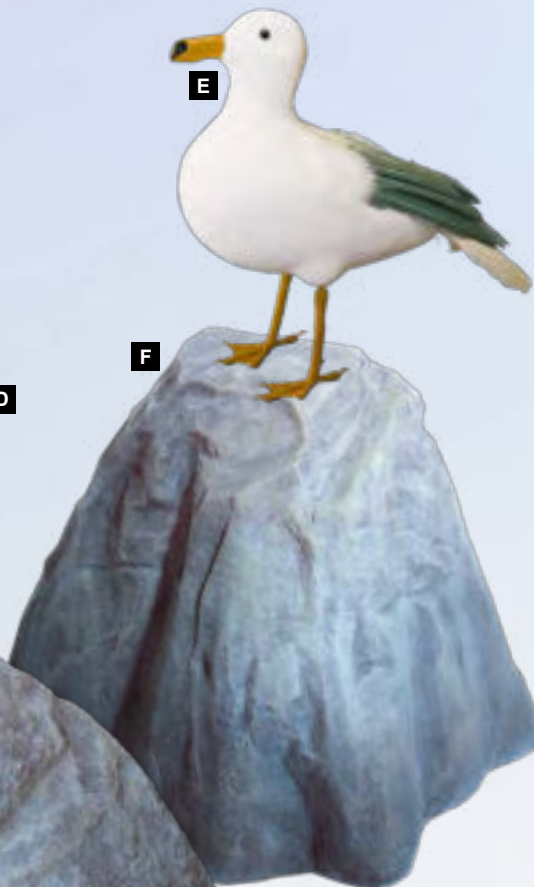

A

A Mouette

volante, Styrofoam avec cellulose
24x50cm
7357433 blanc
pièce 10,90 €
à p. de 12 pièces 9,90 €

B Mouette

styromousse avec plumes
26x30x10cm
7365900 blanc/gris
pièce 26,55 €
à p. de 2 pièces 24,10 €

C Mouette

cellulose, avec plumes
45x25cm
7303875 blanc/gris
pièce 10,75 €
à p. de 12 pièces 9,75 €

D Mouette

en styromousse/plastique/plumes, debout
22x8x18cm
7370186 blanc/gris
pièce 12,75 €
à p. de 12 pièces 11,55 €

E Mouette

en styromousse/plastique/plumes, debout
30x10x27cm
7370187 blanc/gris
pièce 27,40 €
à p. de 6 pièces 24,90 €

F #Rocher

plastique
82x69x65cm
8002582 anthracite:
pièce 250,50 €
à p. de 3 pièces 227,70 €

G #Rocher

plastique
65x44x55cm
8002584 gris
pièce 150,55 €
à p. de 3 pièces 136,85 €

H #Roche

plastique
79x68x30cm
8002583 anthracite:
pièce 150,55 €
à p. de 2 pièces 136,85 €

C

B

D

E

F

H