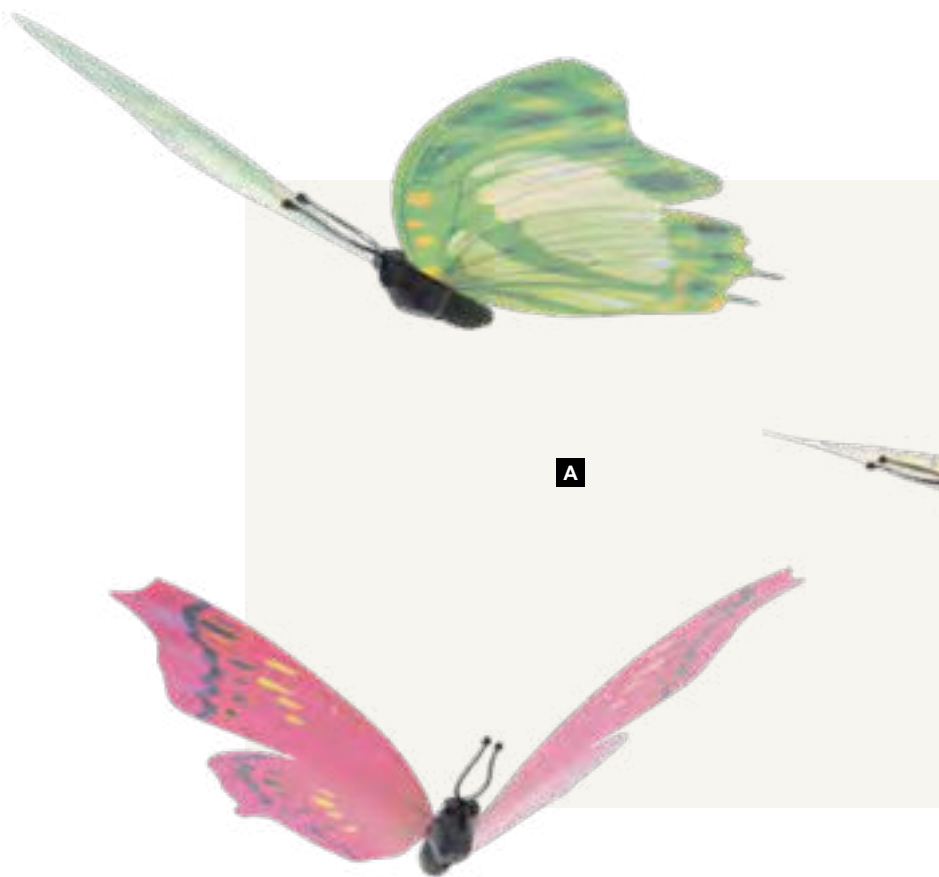

A

A Papillon

en plastique, avec suspension

21x30cm

7371227 vert

7371228 rose

7371229 jaune

7371230 orange/rouge

pièce

6,55 €

à p. de 12 pièces

5,95 €