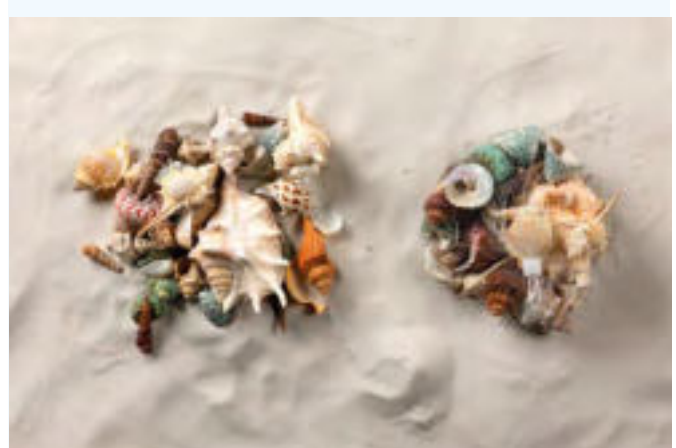

F Coquillages dans le filet

assortis

500g, 3-13cm

7371343 nature

pièce **10,45 €**

à p. de 4 pièces **9,50 €**