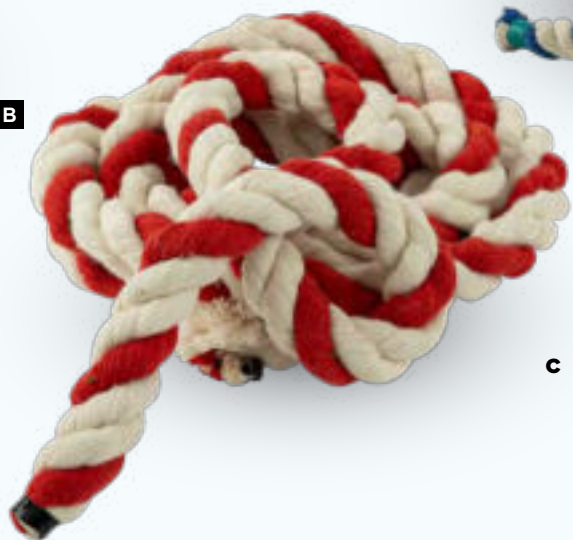

A Corde
en coton
5m, épaisseur: 24mm
7372063 nature
pièce **18,15 €**
à p. de 6 pièces **16,50 €**

B