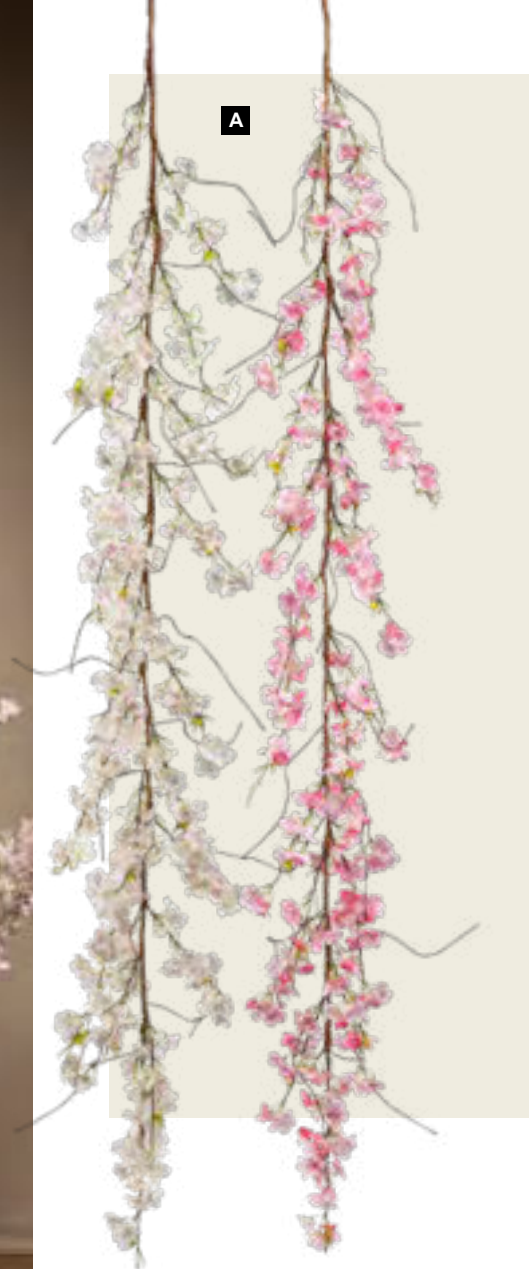

A Guirlande de fleurs de cerisier
en soie artificielle, flexible, à suspendre
180cm
7372240 blanc/rose
7372241 rose
pièce **43,95 €**
à p. de 2 pièces **39,95 €**