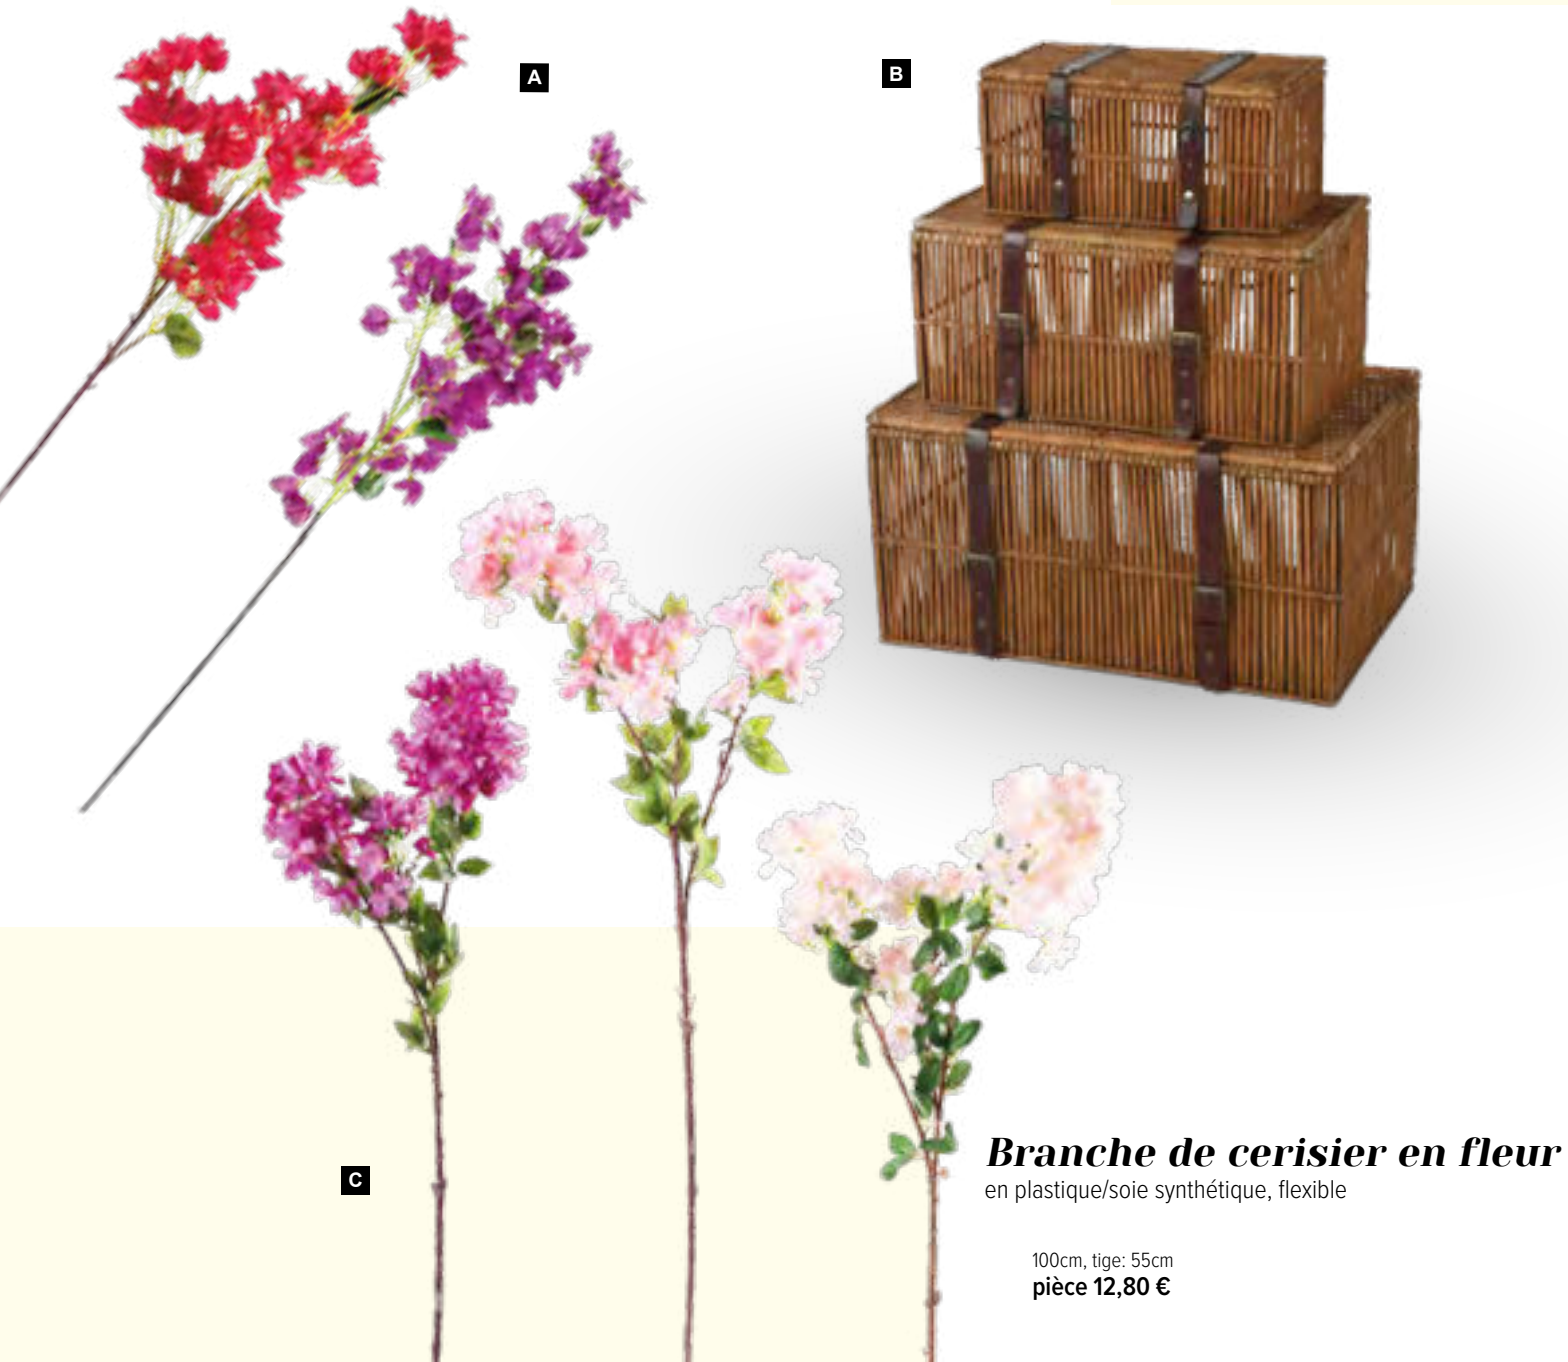

A

B

C

Branche de cerisier en fleur

en plastique/soie synthétique, flexible

100cm, tige: 55cm

pièce **12,80 €**