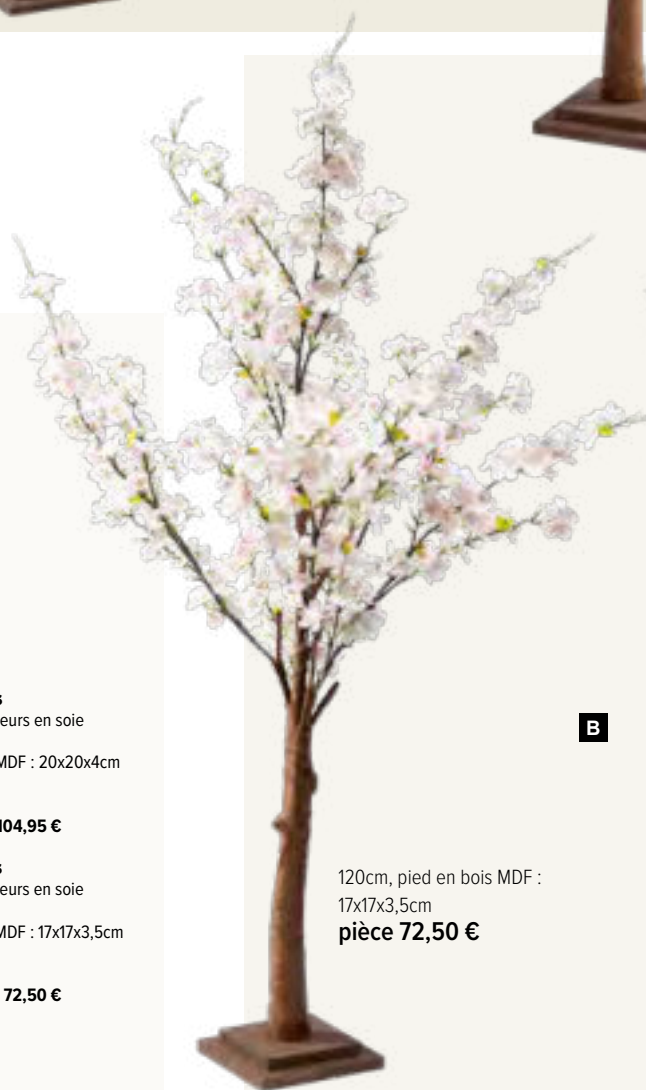

### *Cerisier en fleurs*

160cm, pied en bois MDF :  
20x20x4cm  
pièce 104,95 €