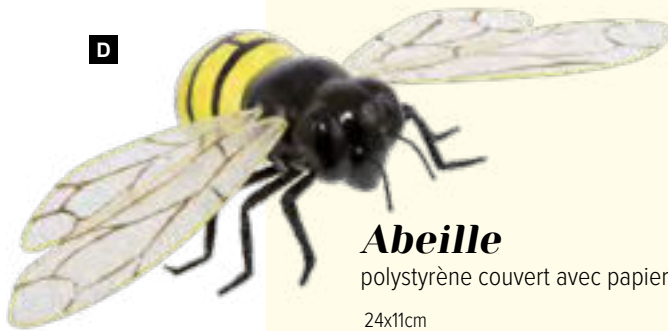

D

Abeille

polystyrène couvert avec papier
24x11cm
pièce 9,10 €

D Abeille

polystyrène couvert avec papier
24x11cm
7362442 noir/jaune
pièce 9,10 €
à p. de 6 pièces 8,25 €

E Ruche

en polystyrène et fibre synthétique
H: 22cm, Ø: 21cm
7367535 nature
pièce 34,95 €