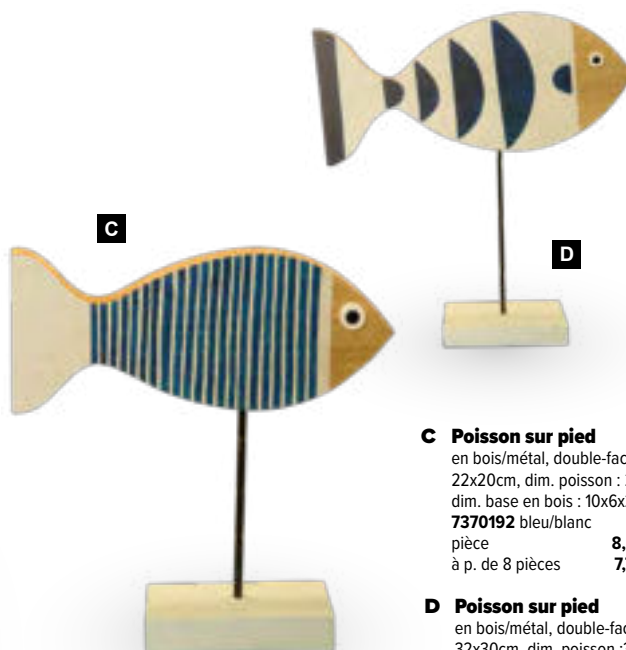

B Coquille
en polyrésine
25x30x8,5cm
7366015 blanc
pièce **13,75 €**
à p. de 2 pièces **12,50 €**

C Poisson sur pied
en bois/métal, double-face
22x20cm, dim. poisson : 20x8,5x2cm,
dim. base en bois : 10x6x2cm
7370192 bleu/blanc
pièce **8,55 €**
à p. de 8 pièces **7,75 €**

D Poisson sur pied
en bois/métal, double-face
32x30cm, dim. poisson : 30x13x2cm, dim.
base en bois : 12x8x2cm
7370191 blanc/bleu
pièce **10,45 €**
à p. de 4 pièces **9,50 €**

E #Panneau présentoir
bois, blanc lessivé
45x49cm
7364080 brun/blanc
pièce **9,15 €**

F Passerelle en bois
multi-pièces
90x30cm
7369003 brun foncé
pièce **64,50 €**