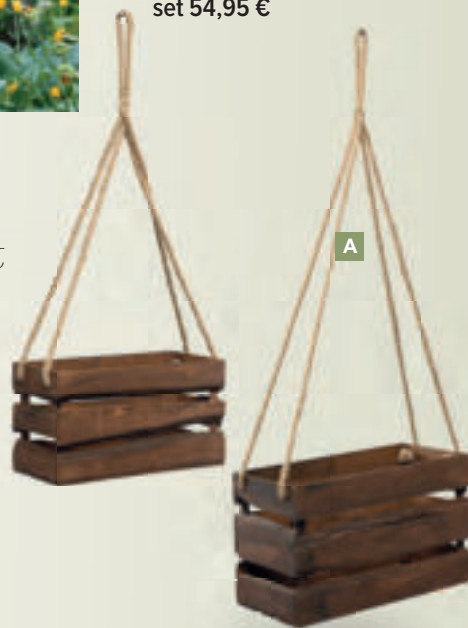

Herbes aromatiques, pot en papier