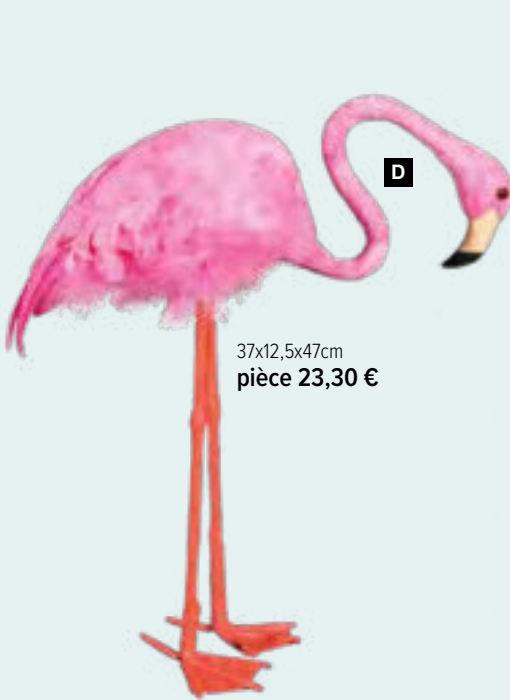

45x24x13cm  
pièce 37,30 €

A

B

83x60x20cm  
pièce 27,45 €

C

**Flamant rose**  
en polystyrène, avec plumes

37x12,5x47cm  
pièce 23,30 €

D