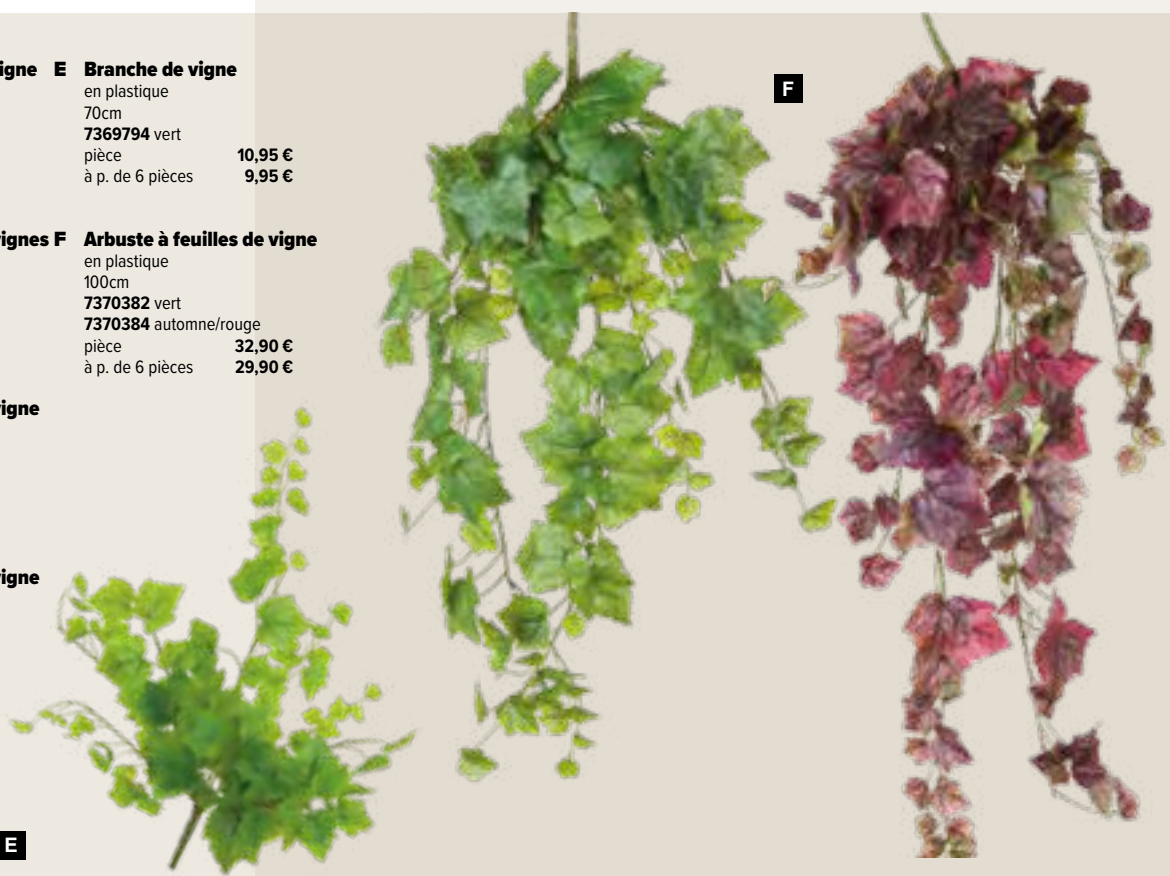

A Clôture avec feuilles de vigne
en bois de saule/soie artificielle
120x200cm
7371520 brun/vert
pièce 28,55 €
à p. de 2 pièces 25,95 €

E Branche de vigne
en plastique
70cm
7369794 vert
pièce 10,95 €
à p. de 6 pièces 9,95 €

B Guirlande de feuilles de vignes F
en plastique
180cm
7369778 vert
pièce 17,95 €
à p. de 6 pièces 16,30 €

Arbuste à feuilles de vigne
en plastique
100cm
7370382 vert
7370384 automne/rouge
pièce 32,90 €
à p. de 6 pièces 29,90 €

C Guirlande de feuilles de vigne
en plastique
180cm
7370385 vert
pièce 20,85 €
à p. de 6 pièces 18,95 €

D Guirlande de feuilles de vigne
en plastique
180cm
7370386 automne/rouge
pièce 20,85 €
à p. de 6 pièces 18,95 €