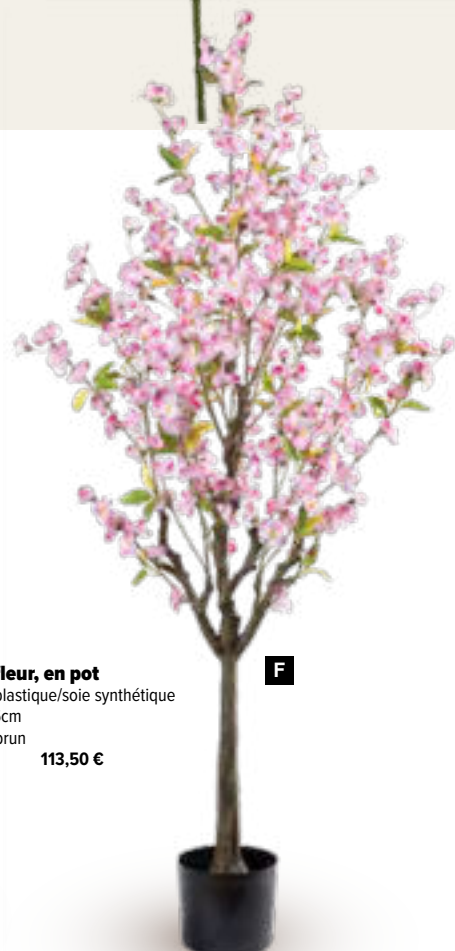

F Cerisier en fleur, en pot

304 fleurs, en plastique/soie synthétique
150cm, pot:Ø16cm
7371140 rose/brun
pièce **113,50 €**

F