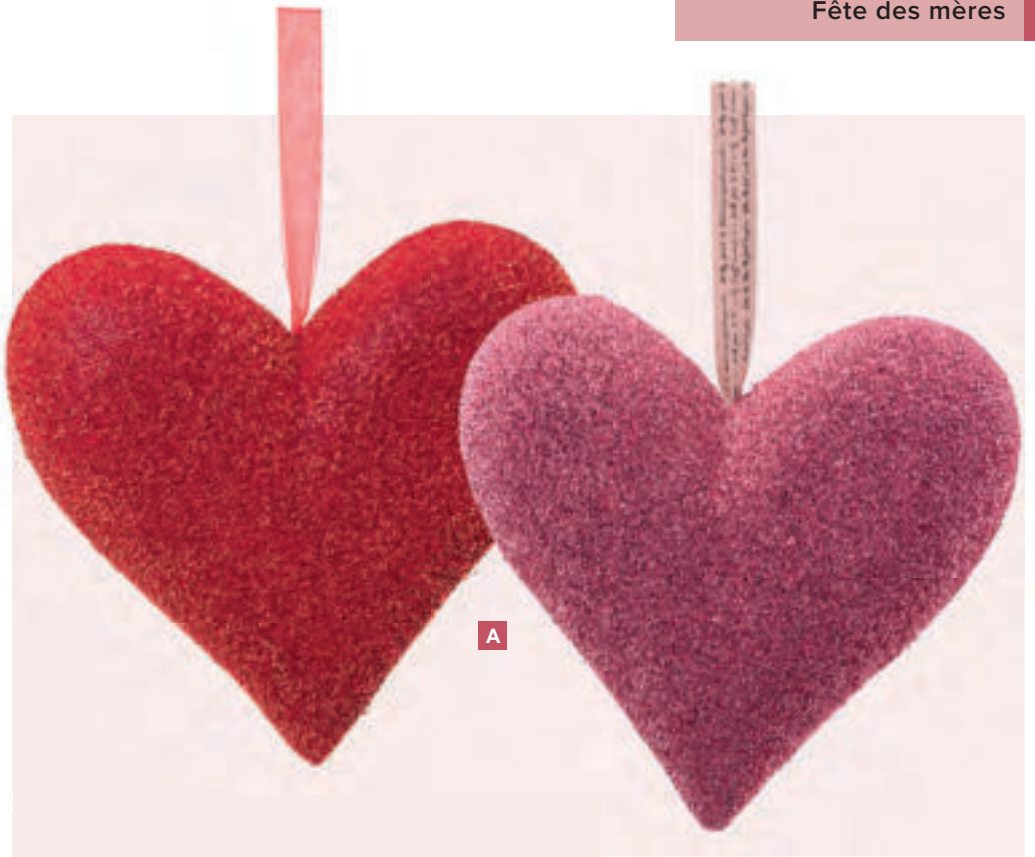

A Coeur avec cintre

recouvert de tissu pailleté, en mousse dure

H: 32cm

7367492 rouge

7367493 rose

pièce 14,25 €

à p. de 2 pièces 12,95 €

B Coeur avec cintre

recouvert de tissu pailleté, en mousse dure

H: 21cm

7367494 rouge

7367495 rose

pièce 6,55 €

à p. de 8 pièces 5,95 €

C Coeur avec cintre

recouvert de plumes, en mousse dure

H: 15cm

7367501 rouge

pièce 5,45 €

à p. de 4 pièces 4,95 €

D Coeur avec cintre

recouvert de plumes, en mousse dure

H: 21cm

7367499 rouge

pièce 8,55 €

à p. de 4 pièces 7,75 €

E Coccinelle

polystyrène couvert avec papier

35x27cm

7362440 rouge/noir

pièce 32,90 €

à p. de 2 pièces 29,90 €

F Coccinelle

polystyrène couvert avec papier

12x10cm

7362439 rouge/noir

pièce 6,40 €

à p. de 4 pièces 5,80 €