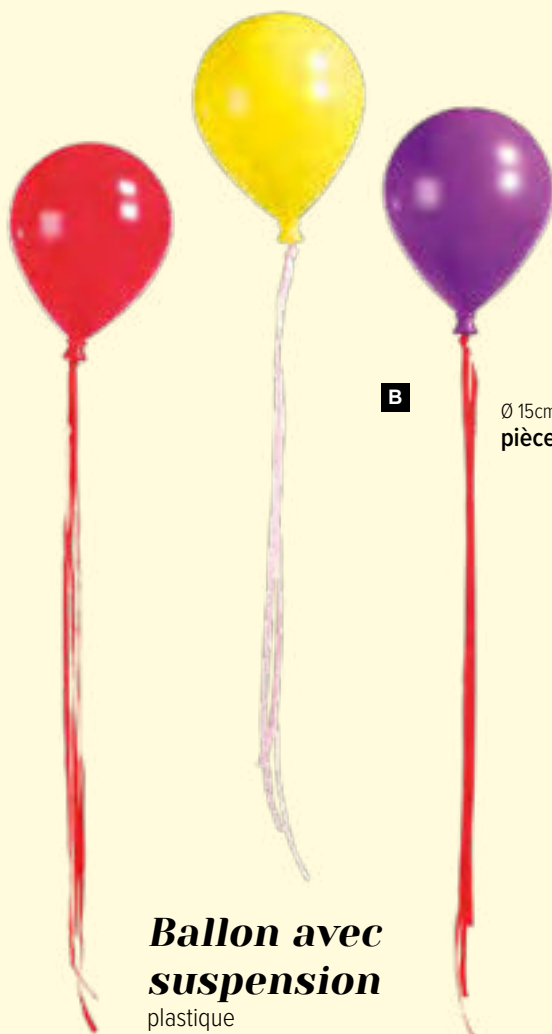

B

Ø 15cm, 20cm, avec bandes: 84cm
pièce 10,75 €

Ballon avec suspension
plastique