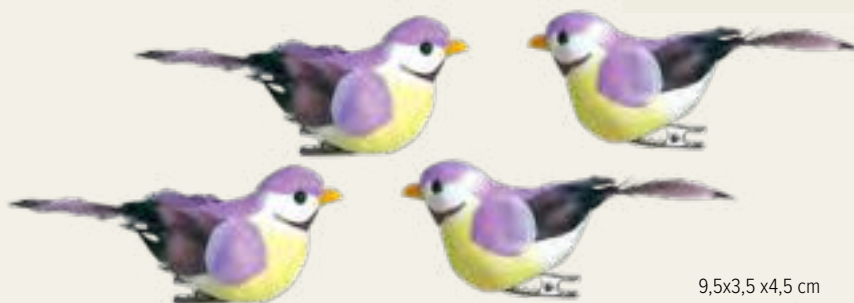

A

A Oiseau avec clip

styrofoam avec plumes
40x7x7cm

7361251 jaune

7361252 vert

7361253 orange

7361254 violet

7361255 rouge

pièce

à p. de 6 pièces

8,40 €

7,60 €

B #Oiseaux

mousse/plumes, 4 pcs./set

9,5x3,5 x4,5 cm

8002389 lilas

8002390 jaune

8002391 rouge

8002392 turquoise

set

4,55 €

9,5x3,5 x4,5 cm
set 4,55 €

B