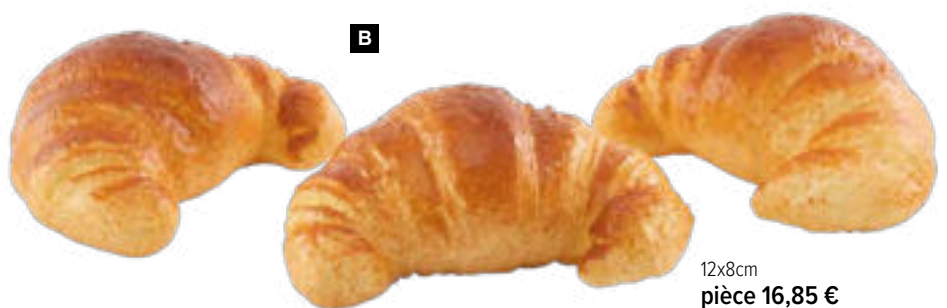

22x10cm  
pièce 16,40 €

10x12cm  
sachet 19,90 €

11x11cm  
sachet 10,40 €

Ø 7cm  
sachet 29,05 €

A

9x11cm  
pièce 9,70 €

**A #Petit pain garni**  
matière plastique  
9x11cm  
7343679 marron/beige  
pièce 9,70 €  
à p. de 12 pièces 8,80 €