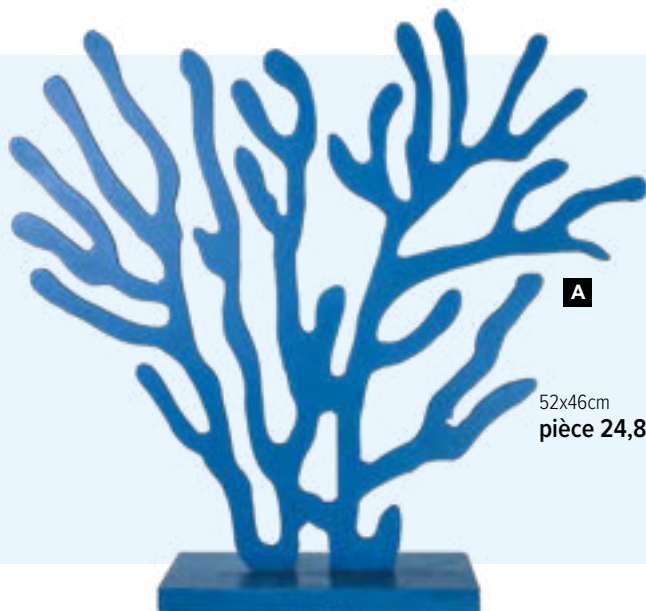

A
52x46cm
pièce 24,80 €

A Corail
debout, 2-pièce, avec plaque de base,
en bois
52x46cm
7367598 bleu
pièce **24,80 €**
à p. de 2 pièces **22,50 €**

B Corail
debout, 2-pièce, avec plaque de base,
en bois
80x80cm
7367599 bleu
pièce **42,35 €**
à p. de 2 pièces **38,50 €**