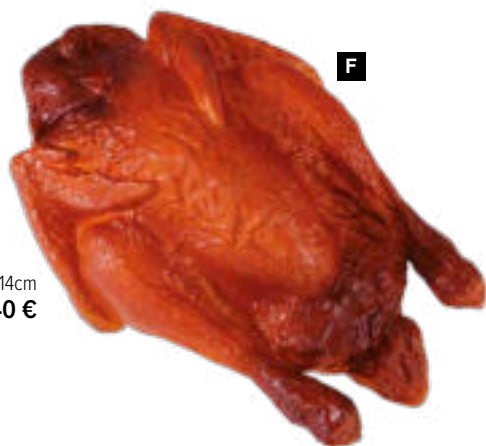

F

23x14cm
pièce 16,40 €

I #Saucisses

10, en plastique, en sachet
9,5x3cm
7371096 blanc
pièce 7,25 €
à p. de 12 pièces 6,60 €

J #Saucisses de Francfort

10pcs./sachet, plastique
Ø 3cm, 12cm
7303685 rouge
sachet 6,10 €
à p. de 10 sachets 5,55 €