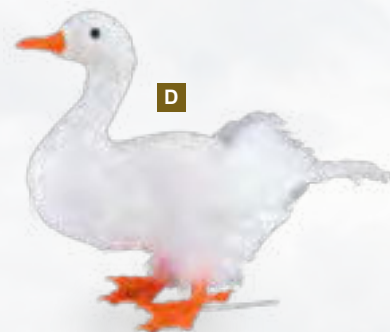

A Pigeon

volant, styropor avec plumes

30x40x22cm

7365899 blanc

pièce 27,45 €

à p. de 2 pièces 24,95 €

Pigeon

styromousse avec plumes

B Pigeon

styromousse avec plumes

22x23x10cm

7365898 blanc

pièce 16,45 €

à p. de 2 pièces 14,95 €

C Oie, ailes écartés

Styrofoam avec plumes

63x60cm

7357422 blanc

pièce 52,25 €

à p. de 2 pièces 47,50 €

D Oie, debout

Styrofoam avec plumes

27x34cm

7357425 blanc

pièce 10,95 €

à p. de 6 pièces 9,95 €

Échelle présentoir

bois

Oie, debout

E Échelle présentoir

bois

150x90x50cm

8003854 nature

pièce 32,90 €

à p. de 2 pièces 29,90 €

F Oie, debout

Styrofoam avec plumes

56x60cm

7357423 brun

pièce 43,45 €

à p. de 2 pièces 39,50 €

G Oie, debout

Styrofoam avec plumes

33x40cm

7357424 brun

pièce 13,75 €

à p. de 2 pièces 12,50 €