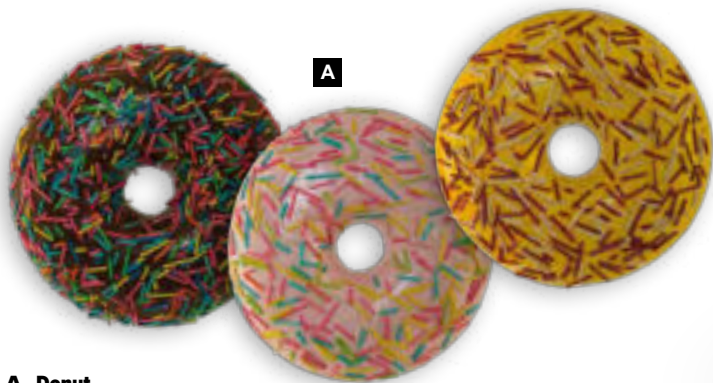

40x30x30cm,  
 60x35x35cm, 80x40x40cm  
 set **252,45 €**

**D**

19x19x40cm, 24x24x80cm,  
 30x30x120cm  
 set **247,45 €**

**E**

**E Présentoir**

3pcs./set, assemblable, bois  
 19x19x40cm, 24x24x80cm, 30x30x120cm  
**7359280** brun  
 set **247,45 €**  
 à p. de 2 sets **224,95 €**