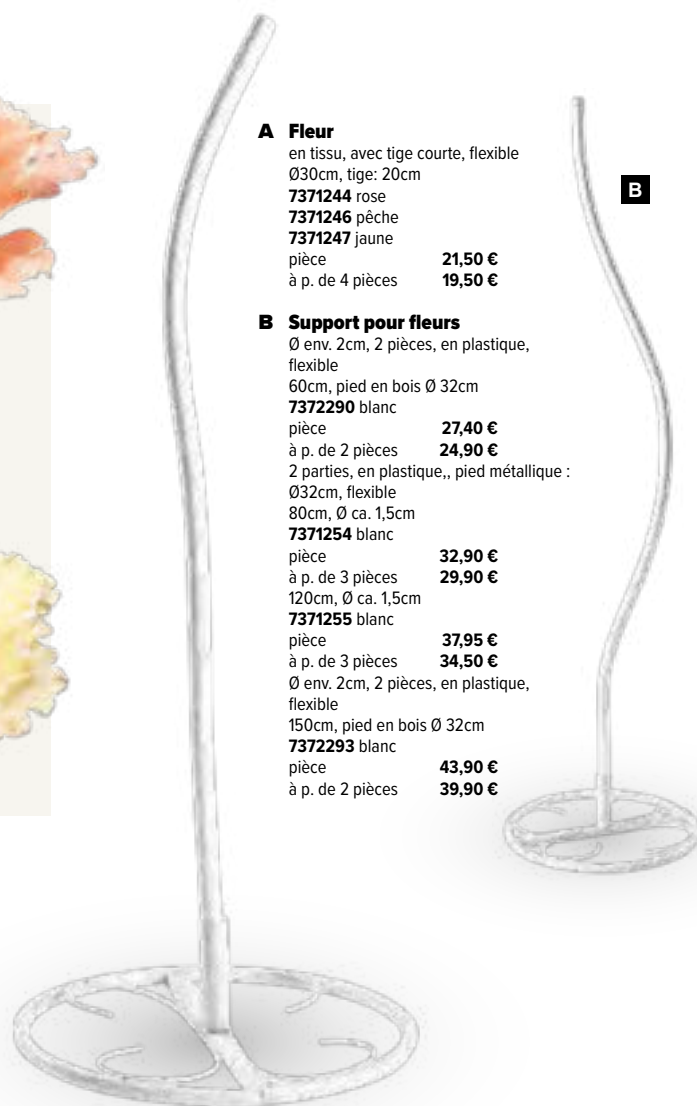

150cm, pied en bois Ø 32cm

7372293 blanc

pièce 43,90 €

à p. de 2 pièces 39,90 €

**A Fleur**

en papier, avec tige courte, flexible  
 Ø30cm, tige: 24cm  
**7371239** bleu  
**7371240** blanc  
 pièce **24,10 €**  
 à p. de 4 pièces **21,90 €**