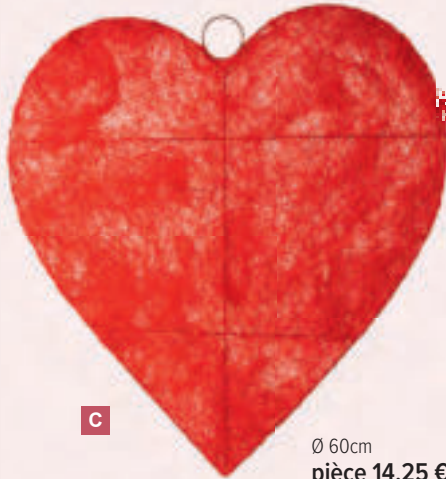

## Coeur 3D

en fil de fer avec du coton, avec suspension

E

A

Ø 120cm  
pièce 76,90 €

B

C

Ø 60cm  
pièce 14,25 €