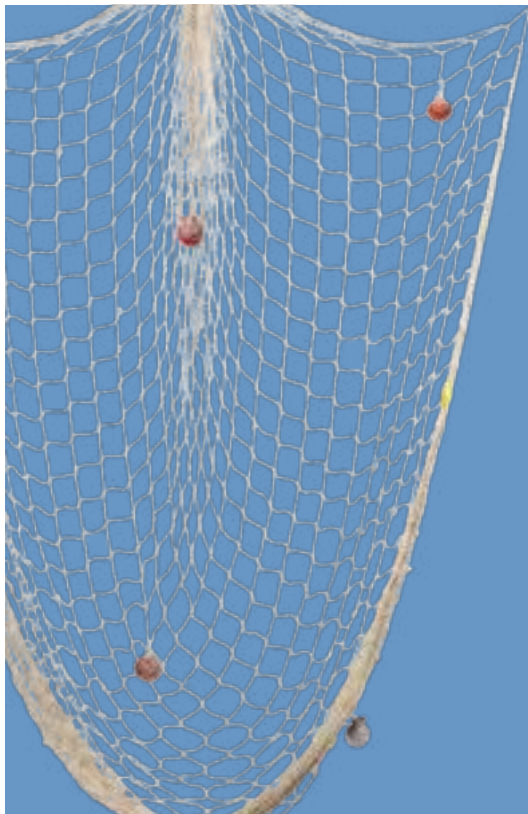

**7371331** blanc

pièce **19,05 €**

à p. de 4 pièces **17,30 €**

**7371332** bleu

**B**

**C Héron, debout**

plastique

71x14x70cm