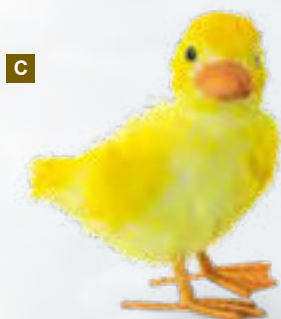

D

D #Oeufs de poule
12pcs./sachet, plastique
4x6cm
7303763 blanc
7303764 marron
sachet 5,70 €
à p. de 30 sachets 5,20 €

E

20x30cm
pièce 18,25 €

E #Œuf
plastique
20x30cm
7348177 blanc
7348184 beige
pièce 18,25 €
à p. de 2 pièces 16,60 €

Grenouille

polyresin, pour l'intérieur et l'extérieur

A

A #Grenouille
polyresin, pour l'intérieur et l'extérieur
25x22x15cm
7363858 vert
pièce **12,55 €**
à p. de 2 pièces **11,40 €**

B

B #Grenouille
résine synthétique
22x18x14 cm
8004143 vert
pièce **17,20 €**

C

C Poussin
debout, en polystyrène
H: 17cm
7367519 jaune
pièce **10,90 €**
à p. de 2 pièces **9,90 €**

Poussin

debout, polystyrène

D

D Poussin
debout, polystyrène
H: 12cm
7367520 jaune
pièce **8,25 €**
à p. de 2 pièces **7,50 €**