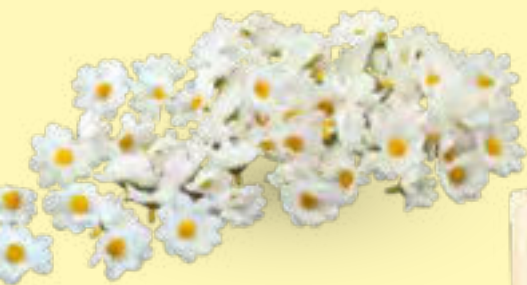

B Bouquet d'herbe, avec fleurs

printanières, en plastique/soie artificielle