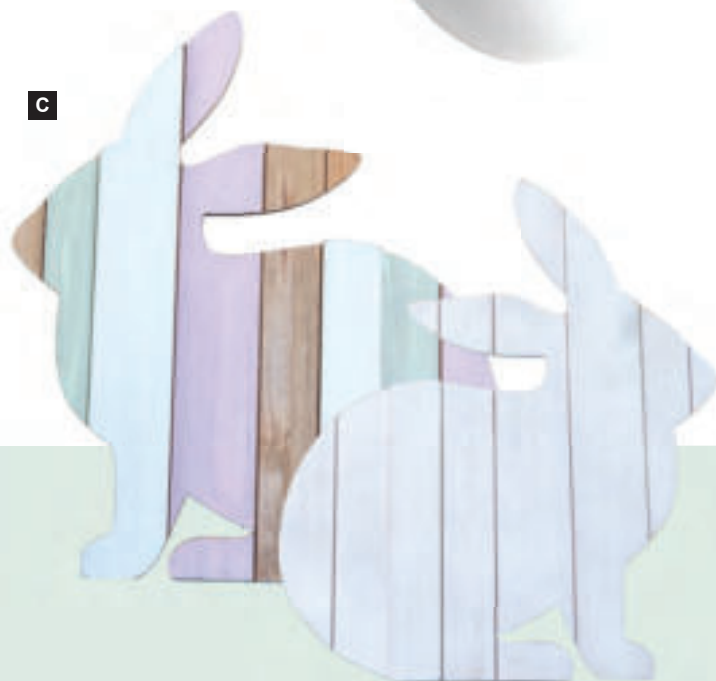

A Crocus sur tige

en soie artificielle/plastique
70cm, Fleur Ø 15cm
7369947 blanc
7369949 mauve
pièce
à p. de 6 pièces

5,80 €
5,25 €

B Oeuf de Pâques

Support en bois sur le dos, en bois
30x20cm
7367683 blanc
7367684 coloré
pièce
à p. de 2 pièces

6,55 €
5,95 €

C Lapin de Pâques

Support en bois sur le dos, en bois
44x38cm
7367685 blanc
7367686 coloré
pièce
à p. de 2 pièces

10,95 €
9,95 €

D #Œuf

matière plastique
hauteur 26cm
8000076 blanc
pièce
à p. de 5 pièces

11,35 €
10,30 €