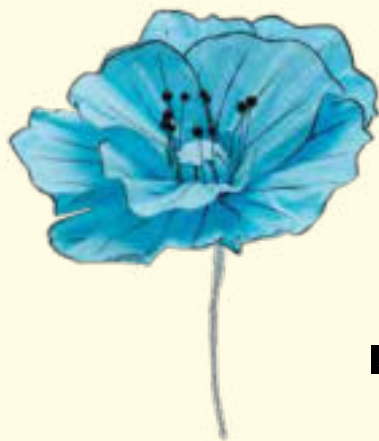

43,95 €

C Guirlande de fleurs

en soie artificielle/plastique, flexible
150cm
7372510 rose/vert
pièce

28,00 €

C

Ø 45cm, intérieur Ø 35cm
pièce 43,95 €

B

A