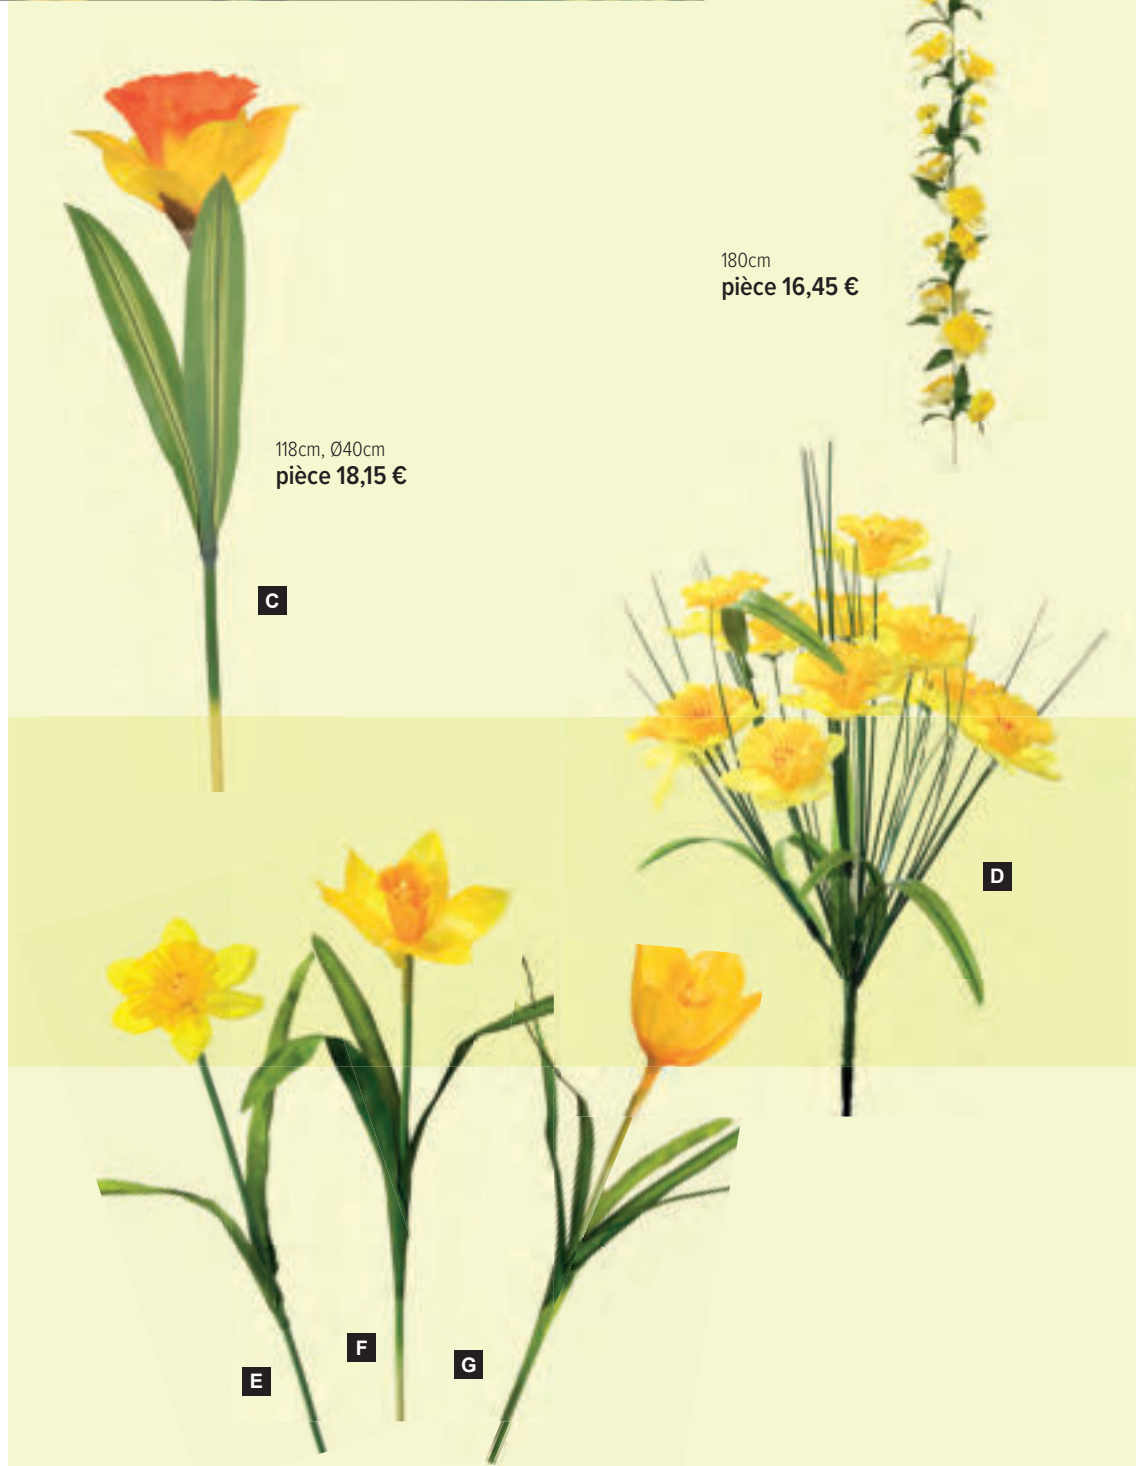

en soie artificielle/plastique

70cm, FleurØ 15cm

7369948 jaune

pièce 5,80 €

à p. de 6 pièces 5,25 €

118cm, Ø40cm
pièce 18,15 €

C

D

E

F

G

**A Guirlande de forsythia**

180cm

7368958 jaune

pièce 25,75 €

à p. de 6 pièces 23,40 €