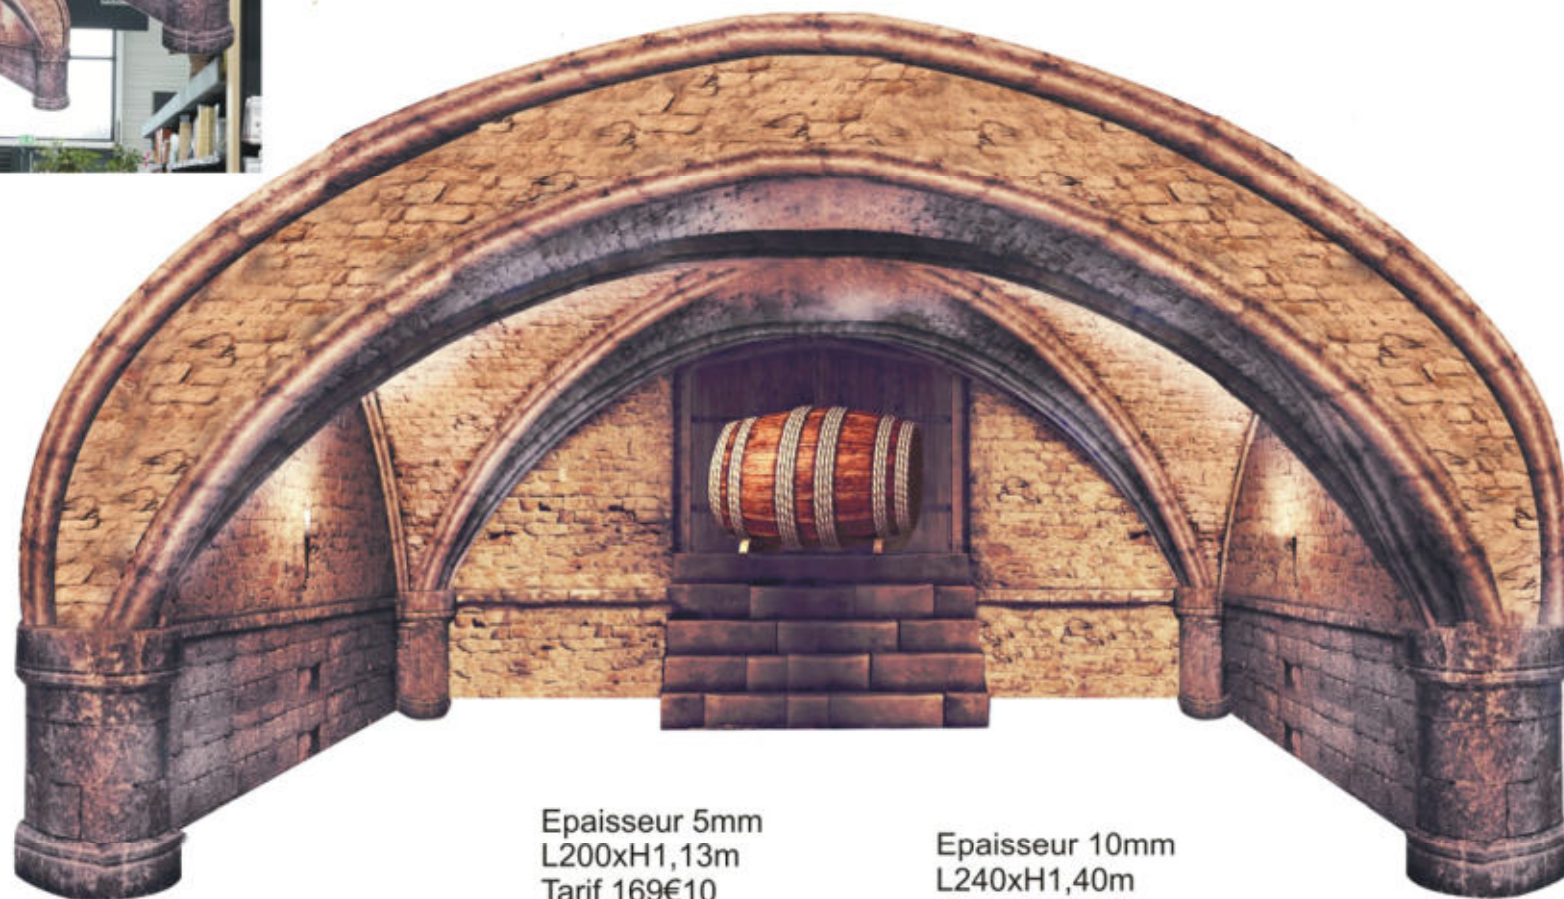

Epaisseur 5mm
L200xH1,13m
Tarif 169€10

Epaisseur 10mm
L240xH1,40m
Tarif 413,95€