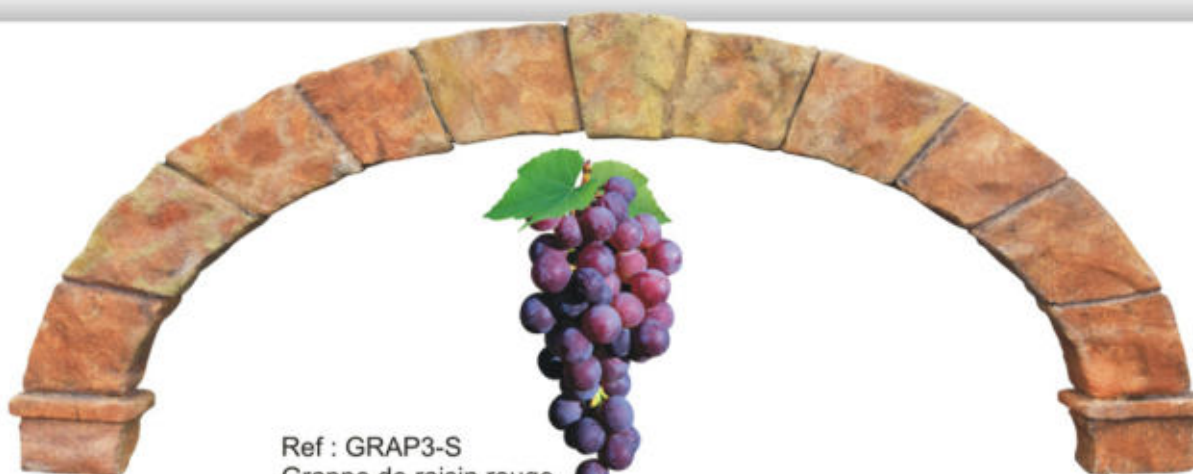

Ref : GRAP3-S
Grappe de raisin rouge
PVC ignifugé découpé
à la forme Recto/verso
Epaisseur 5mm
Trous de suspension

L0,35xH0,60m
Tarif 15,60€

Ref : ARCHE1
Arche effet pierre
PVC ignifugé découpé
à la forme Recto/verso
Trous de suspension

Epaisseur 10mm
L2,40xH0,95m
Tarif 280,90€

Epaisseur 5mm
L2,00xH0,77m
Tarif 114,30€