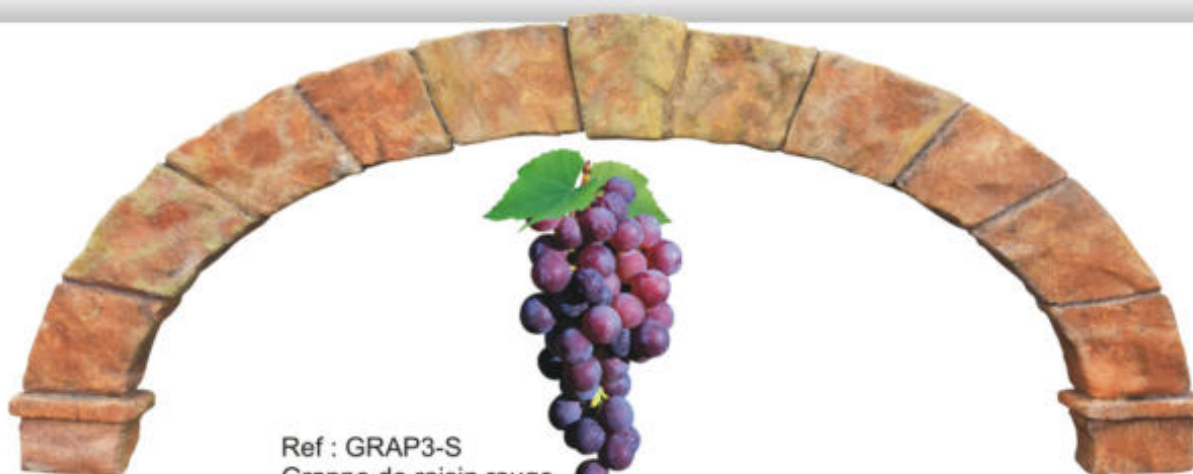

Ref : GRAP3-S
Grappe de raisin rouge
PVC ignifugé découpé
à la forme Recto/verso
Epaisseur 5mm
Trous de suspension

L0,35xH0,60m
Tarif 15,60€

Ref : ARCHE1
Arche effet pierre
PVC ignifugé découpé
à la forme Recto/verso
Trous de suspension

Epaisseur 10mm
L2,40xH0,95m
Tarif 280,90€

Epaisseur 5mm
L2,00xH0,77m
Tarif 114,30€