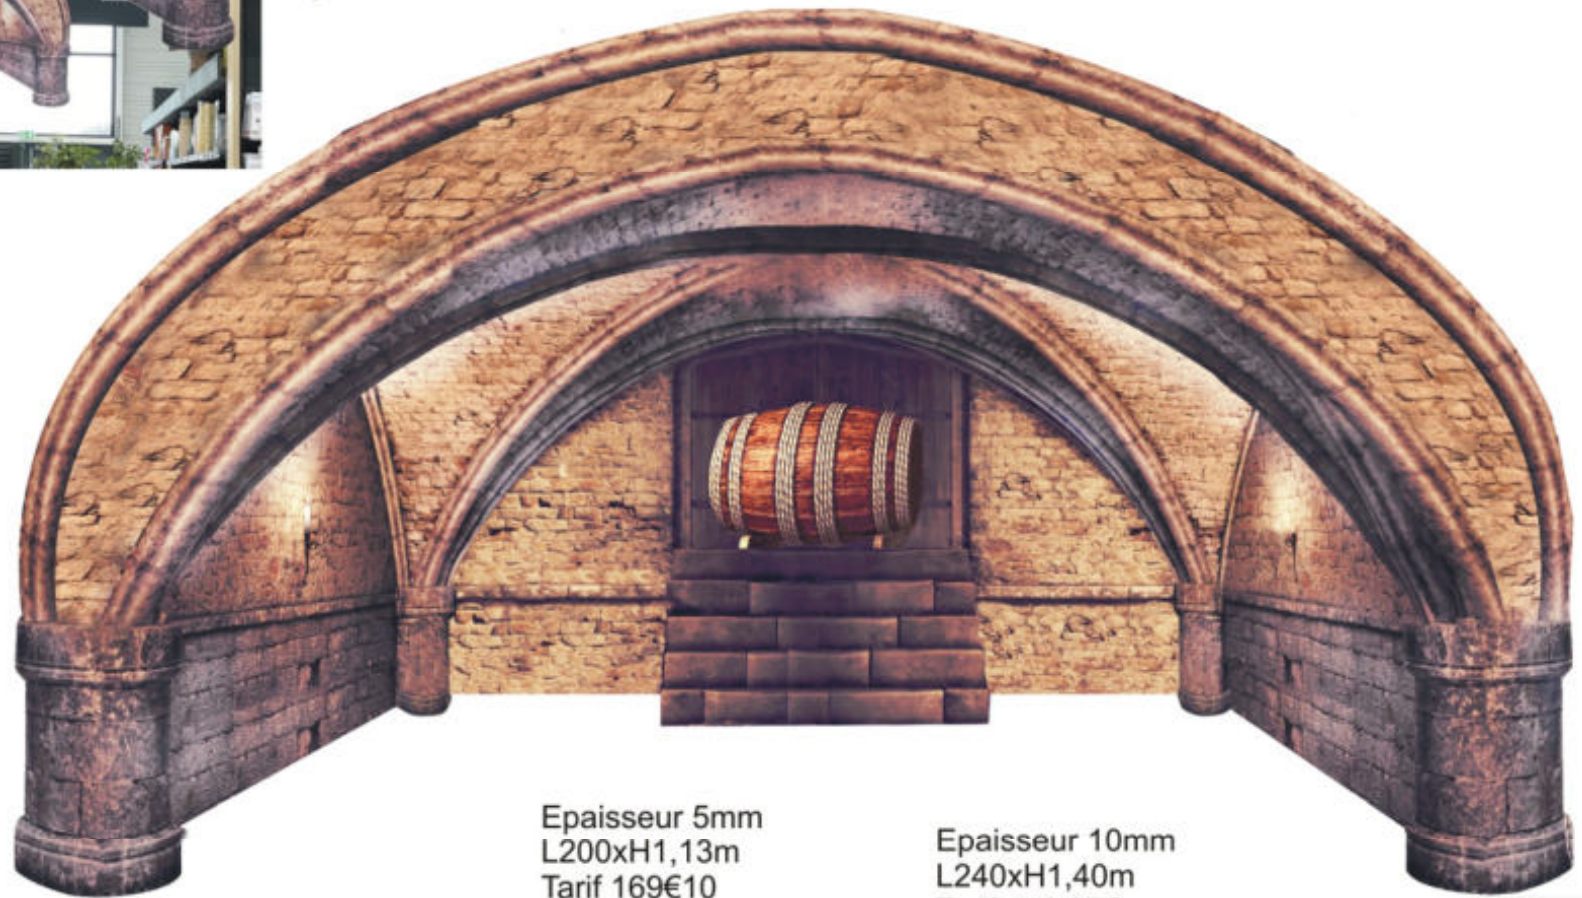

ARCHE-CAVE2
PVC ignifugé découpé
à la forme - Recto/verso
trous de suspension

Epaisseur 5mm
L200xH1,13m
Tarif 169€10

Epaisseur 10mm
L240xH1,40m
Tarif 413,95€