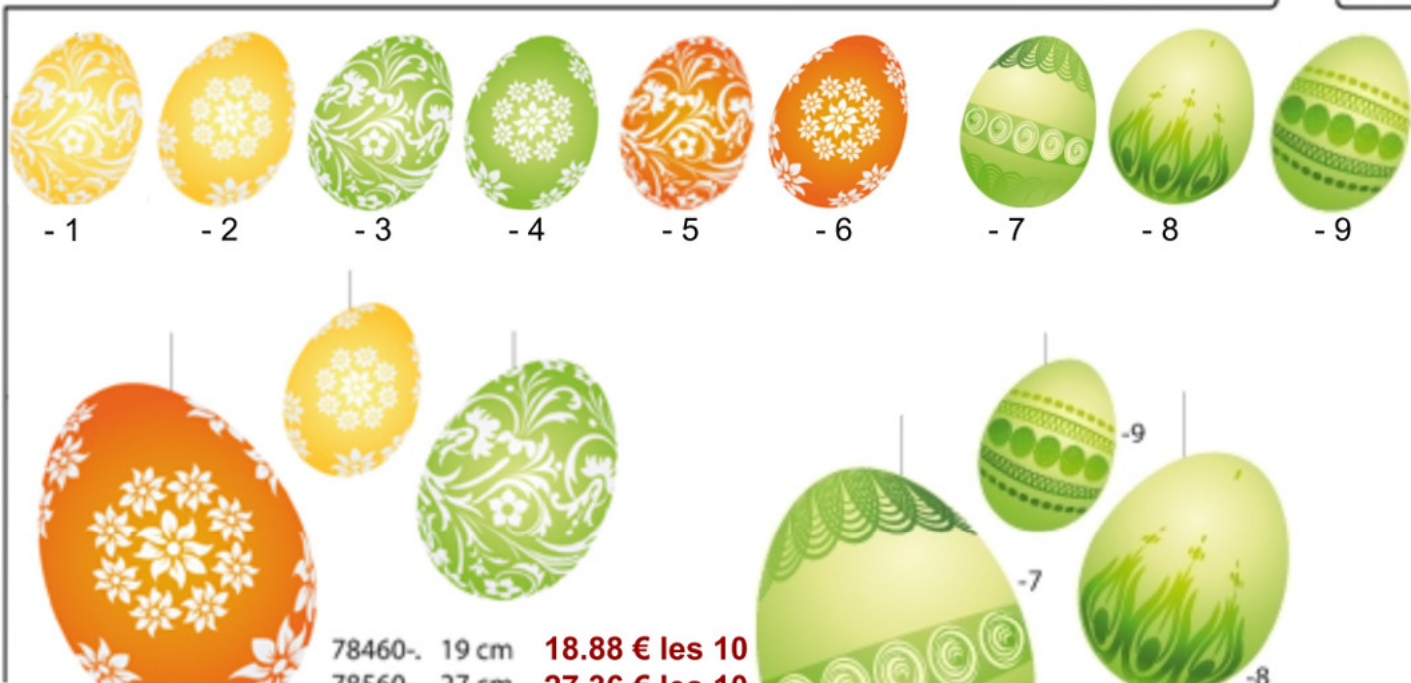

Choisissez votre motif et couleur puis rajouter le chiffre correspondant à votre choix à la fin de votre référence produit.

78840E  
75 x 20 cm

51.84 € les 10

78460-. 19 cm 18.88 € les 10  
78560-. 27 cm 27.36 € les 10  
78787-. 38 cm 37.60 € les 10