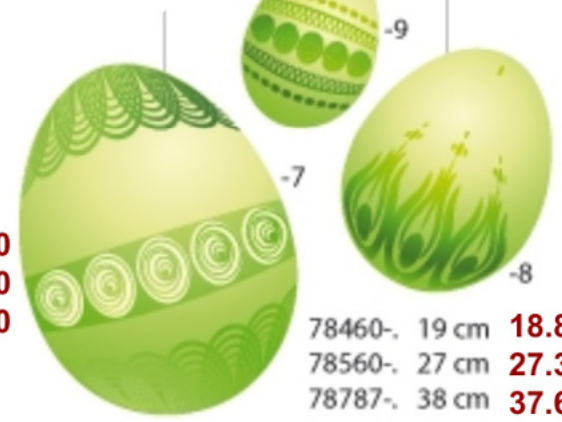

Choisissez votre motif et couleur puis rajouter le chiffre correspondant à votre choix à la fin de votre référence produit.

78840E  
75 x 20 cm

51.84 € les 10

78460-. 19 cm 18.88 € les 10  
78560-. 27 cm 27.36 € les 10  
78787-. 38 cm 37.60 € les 10

78840K  
66 x 25 cm

51.84 € les 10

78840M  
66 x 25 cm

51.84 € les 10

78460-. 19 cm 18.88 € les 10  
78560-. 27 cm 27.36 € les 10  
78787-. 38 cm 37.60 € les 10

79140L  
40 x 20 cm  
37.60 € les 10

78780L  
28 x 30 cm  
37.60 € les 10