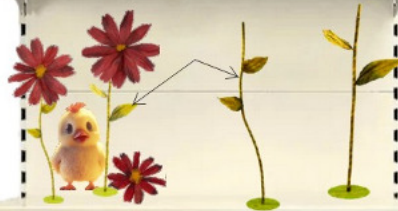

7372358 vert 120cm -
pièce 49,90 €

7372359 vert 160cm -
pièce 54,95 €
7372514 vert 180cm -
pièce 59,95 €

Tarif HT port en sus