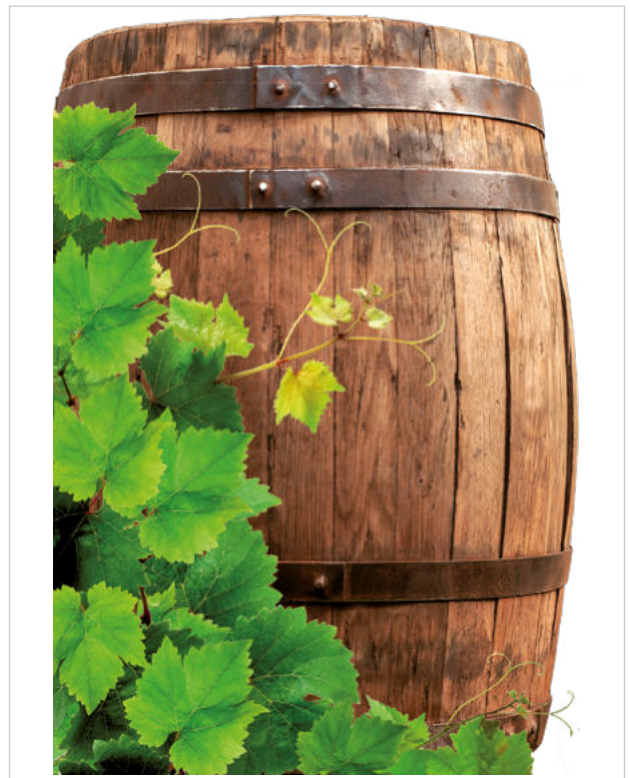

VIN24 - Angles de feuilles de vignes et raisins

Format 70 x 100 cm comprenant :

1 angle 65,8 x 68 cm + 1 angle 62 x 64 cm

69,00 € H.T.

VIN25 - Angles de feuilles de vignes

Format 70 x 100 cm comprenant :

2 angles 62 x 86,8 cm chacun

69,00 € H.T.

Vitrine larg. 2,80 x haut. 2,25 m composée de : 1 VIN24 + 1 VIN25 + 1 TON3G + 1 VIN17G JF21S

TON4 - Tonneau
Format 68 x 98 cm
69,00 € H.T.

TON3G - Tonneau et feuilles de vignes
Format 68 x 98 cm
69,00 € H.T.
Egalement disponible en orientation inversée Ref. **TON3D**