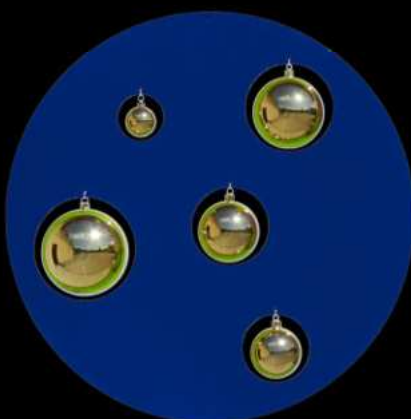

Etoile
92x90cm
en résine
bleu brillant

Bleu

Bleu

Articles d'occasions

Stock limité - consulter PDF tarif et stock

Vague résine blanc Décorée de boules saphir chrome et perle L200cm

Médaille plexi
translucide bleu
80cm
boules or