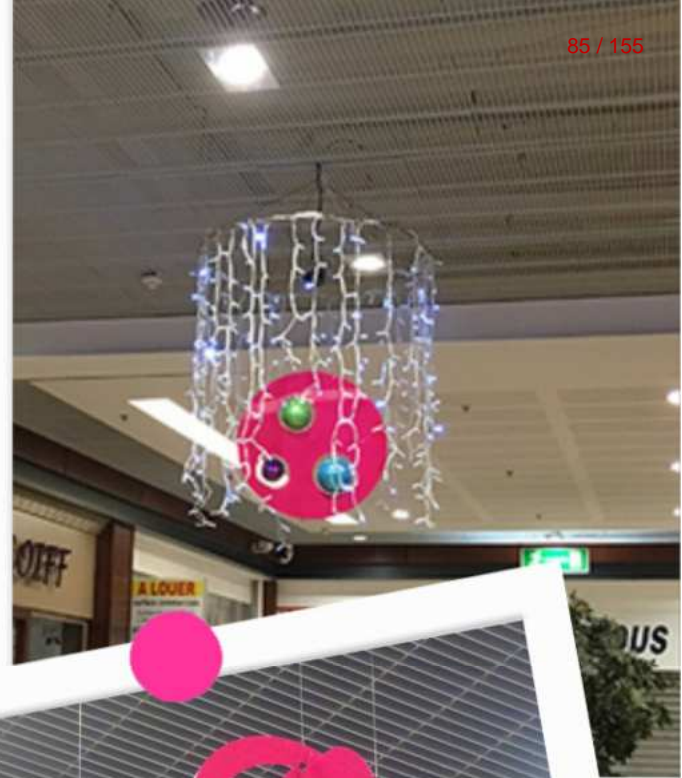

Photo non contractuelle

Plexiros