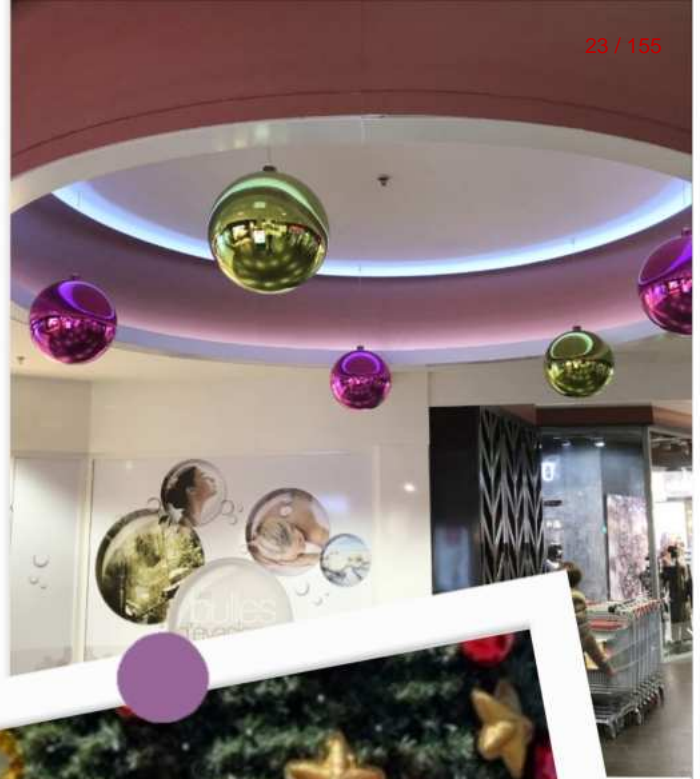

Photo non contractuelle

Boules de Noël

Voir dans Tarifs et Stock
Destockage Boules

Articles d'occasions