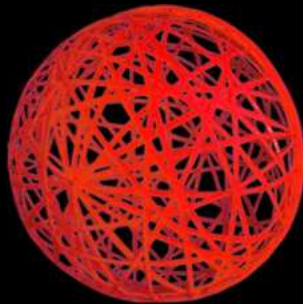

Photo non contractuelle

Géométrie

Parfumer

Géométrie

Stock limité - consulter PDF tarif et stock

Articles d'occasions

Spirale 3D horizontale
60 led's blanc 20% flash
3 boules or L165 x H40cm
Alimentation a gauche (partie large)

Spirale 3D horizontale
60 led's blanc 20% flash
3 boules or L165 x H40cm

Alimentation a droite (partie fine)
ou
Alimentation a gauche (partie large)

Sphère en résine
floquée rouge
Diam 50cm

Sapin
en résine tressée
ROUGE
avec
LED blanc scintillant
H 180cm
Boules
Cuivre, rouge,
argent et or.