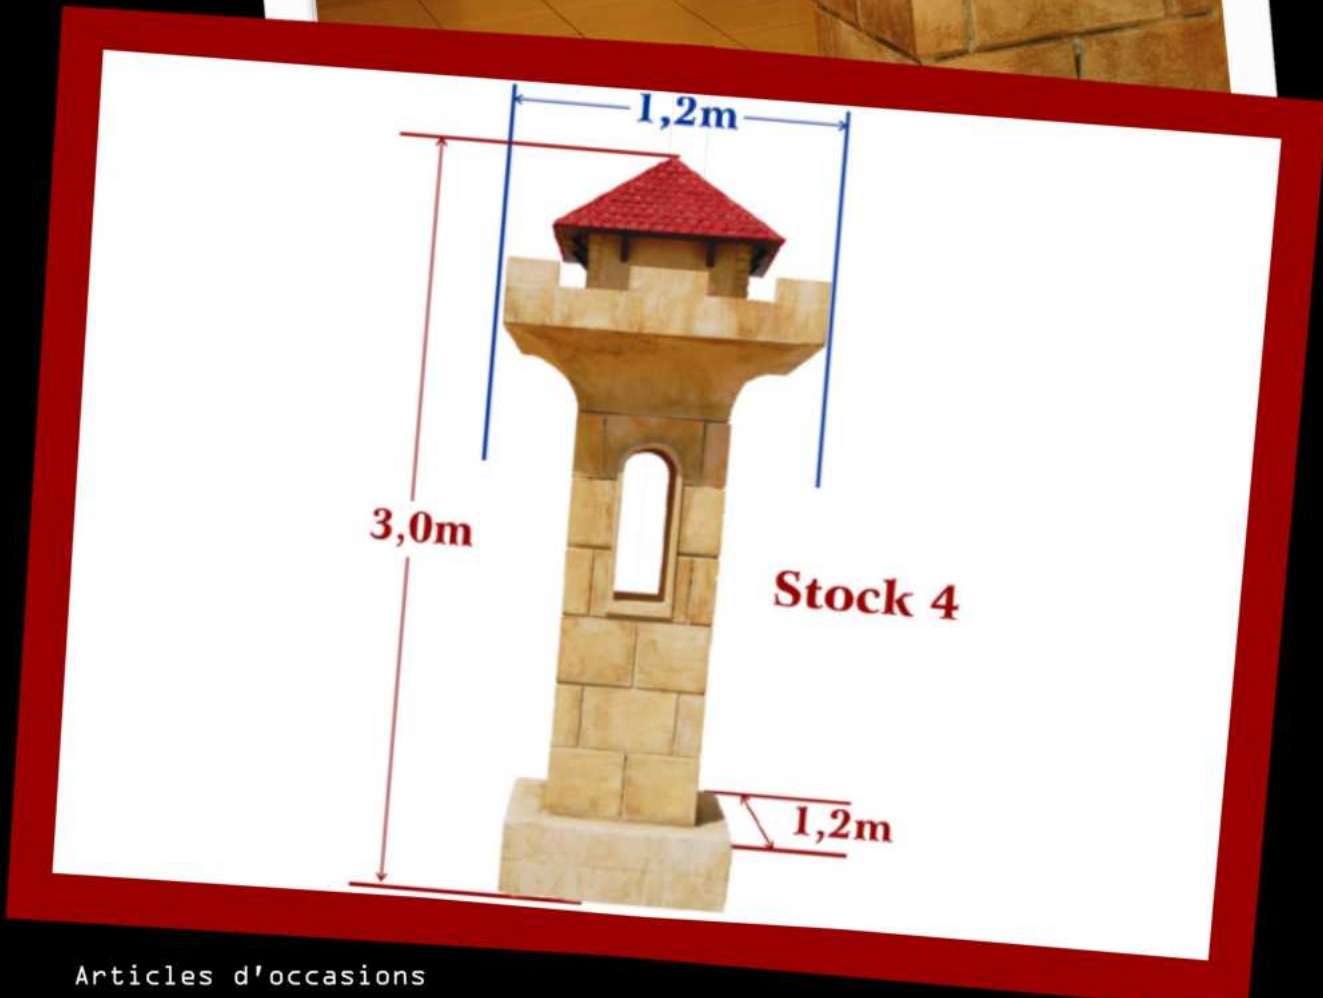

TOUR

Tour Polystyrène
120 x 120 x 300cm