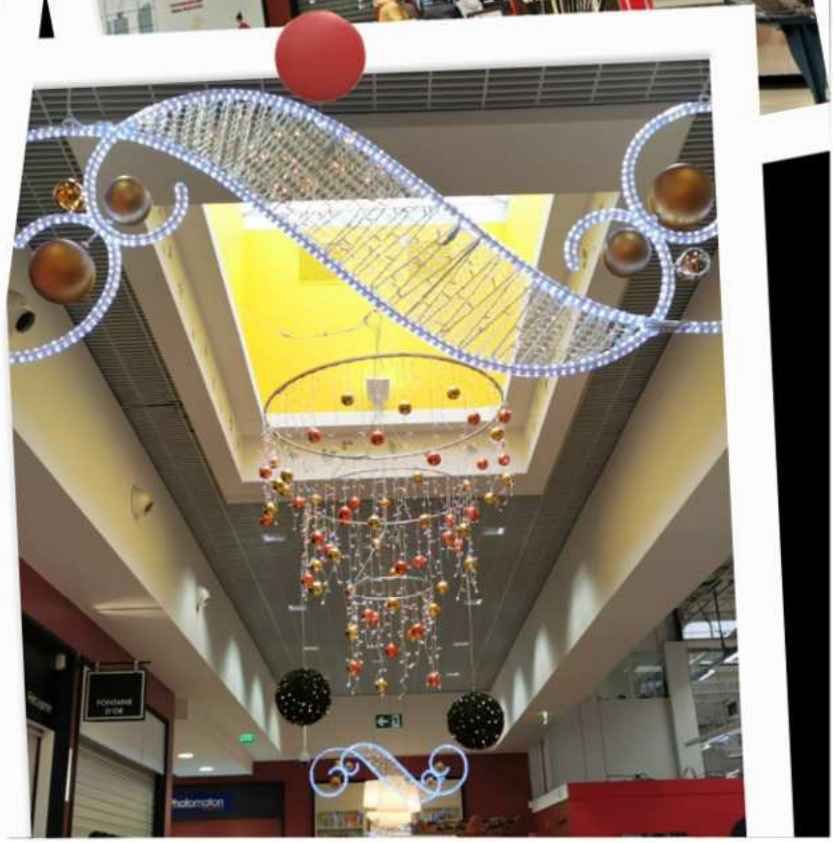

Photo non contractuelle

Nature et Prestige