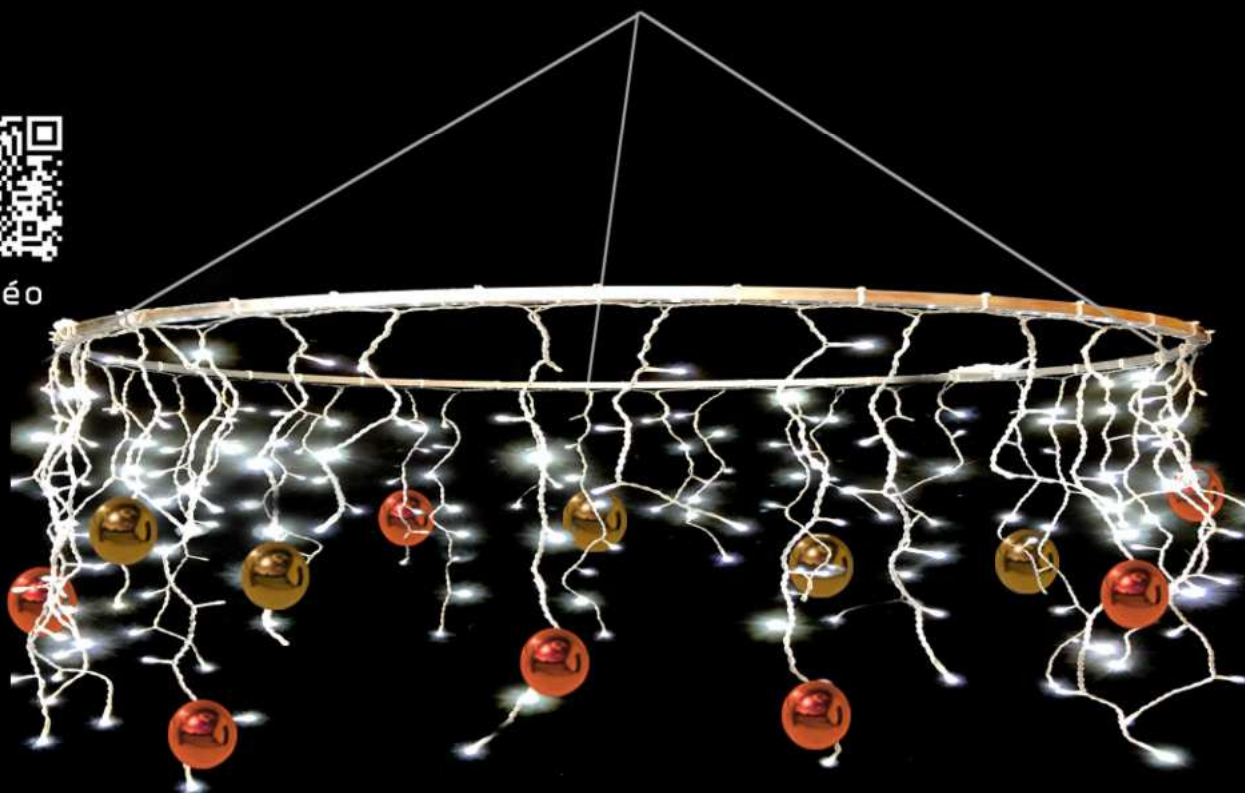

Possible en neuf - nous consulter

En rouge et or

Articles neuf et occasions

Stock limité - consulter PDF tarif et stock

Chandelier Murcia
390 Led Blanc
95x90x90cm 230V

GARLAND WESTFIELD
6x100cm
GOLD

Dans destockage divers

Boule Rouge Brillant,
diam 14/20/28cm

Dans destockage boules

Vidéo

Lustre stalactite SUSPENSION LUMINEUSE
PRETE A POSER LED WW blanc froid 360 LED scintillant 20% Flash blanc froid
Diam. 180cm x H80cm - H Totale 200cm 230V - 30W
boules OR et ROUGE