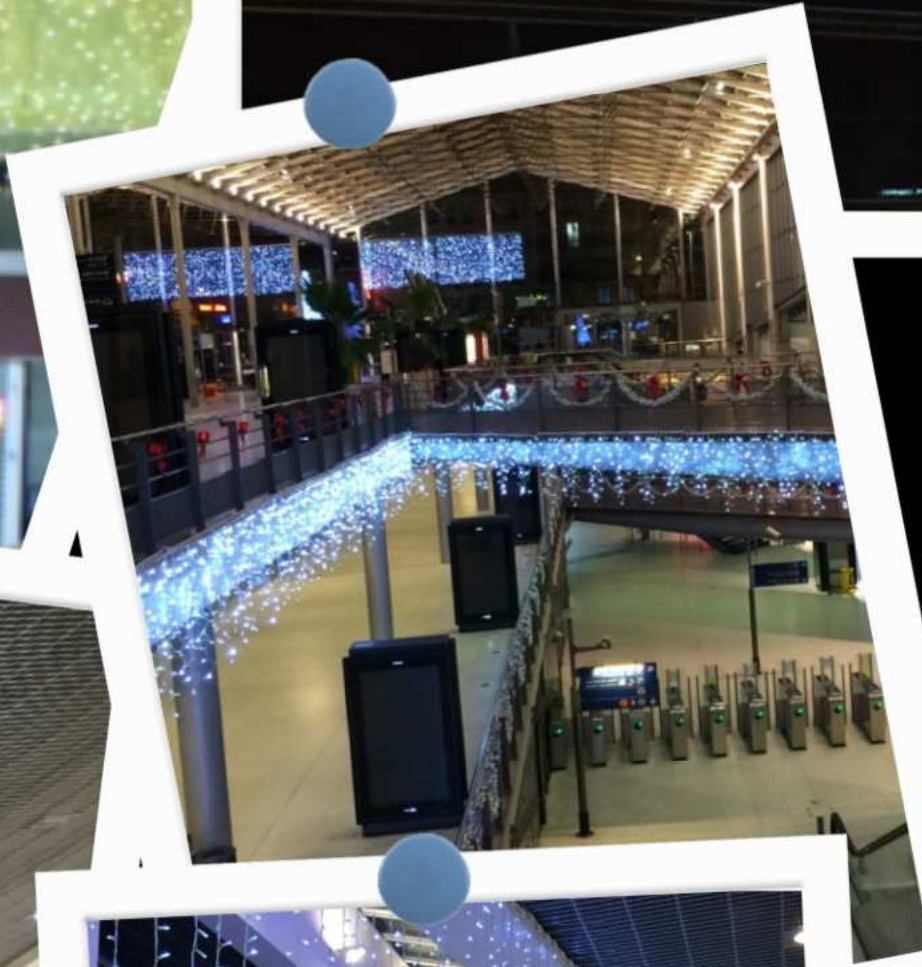

Sphère 320 led's blanc 30cm

Sphère en 2 parties à assembler
550 led's blanc 20% flash 80cm
320 led's blanc 20% flash 50cm

Sphere Leds
30cm
blanc chaud

Sphère Lumineuse
LED blanc scintillant
80cm

Mille Feux
Articles d'occasions