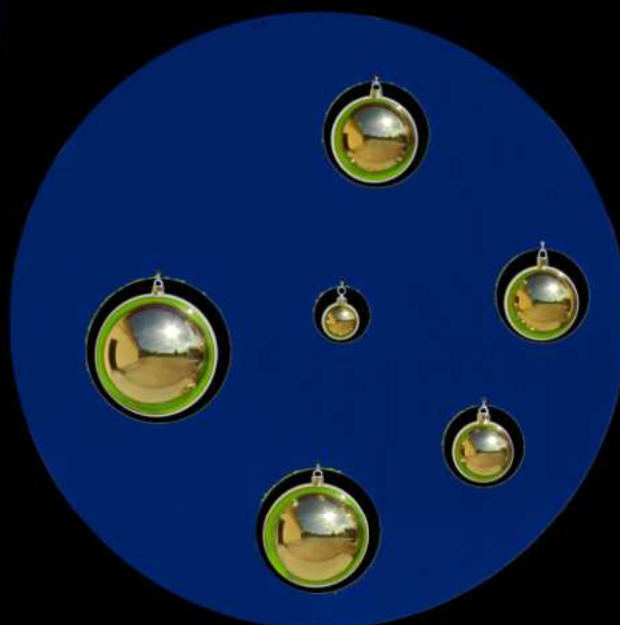

Médaille plexi
translucide bleu
60cm
boules or