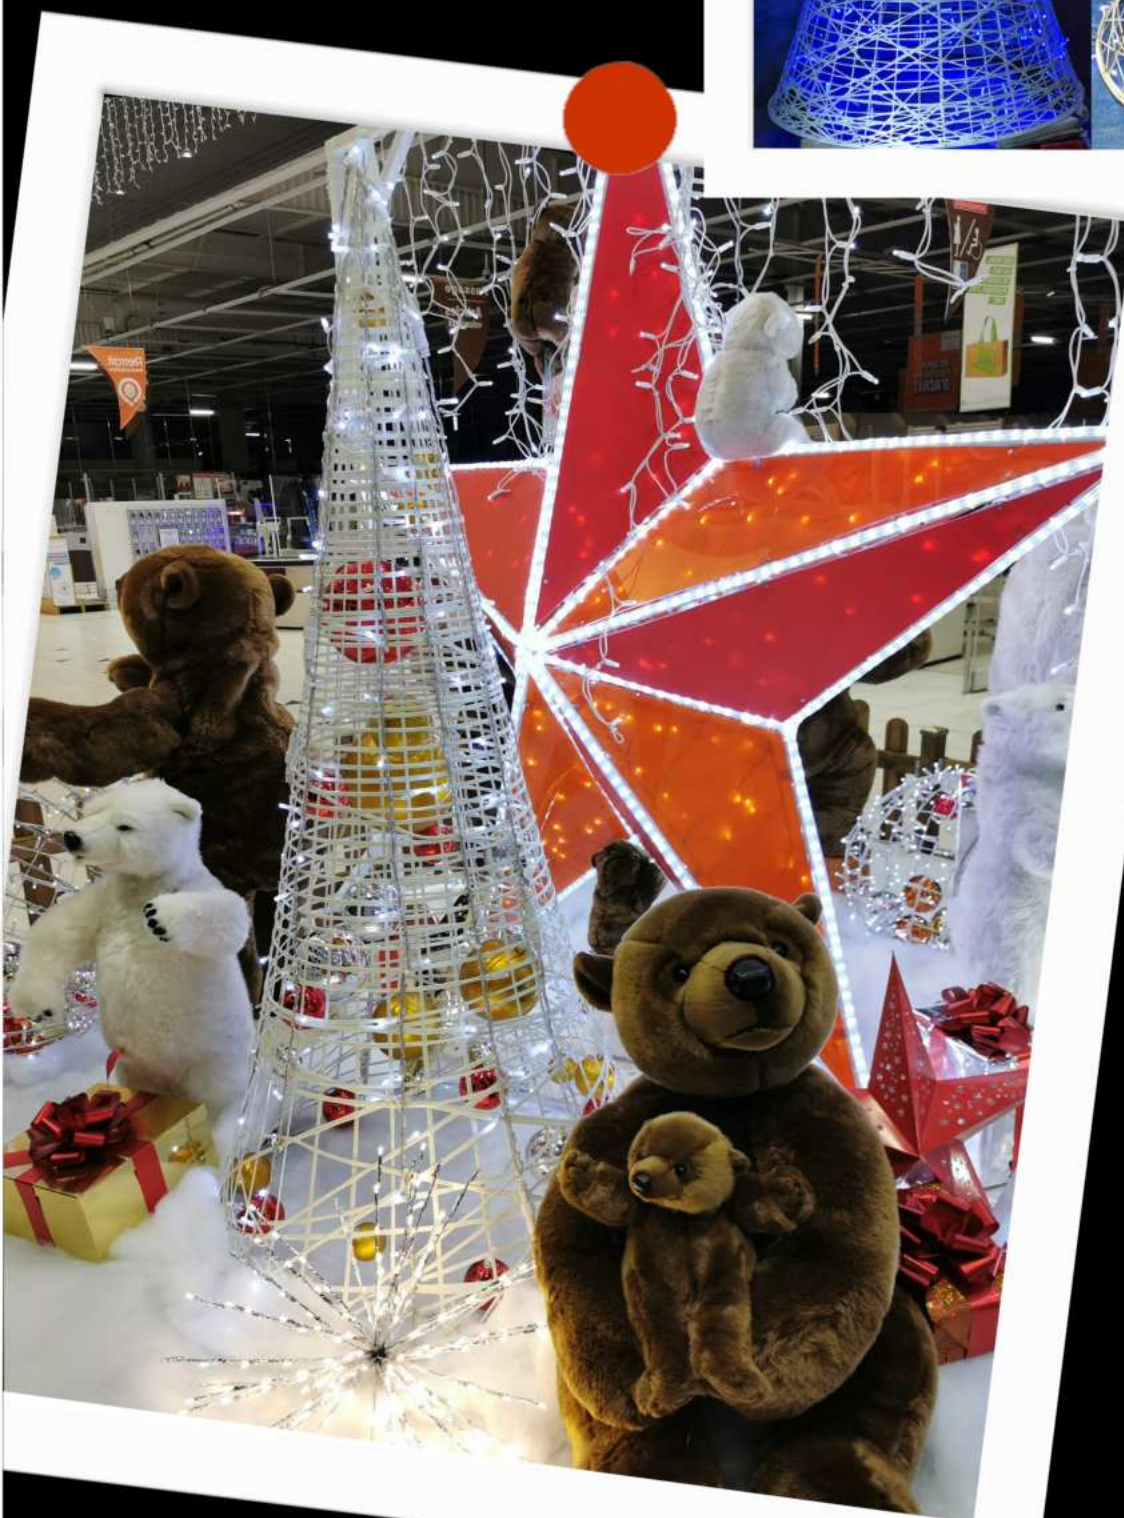

Sapin en résine
tressée BLANC
avec LED blanc scintillant
H 180cm

Boules
Cuivre mat, rouge, argent.
ou
Boules
Cuivre , fougère brillante et mat.

Sapin en résine
tressée blanc
avec LED bleue
scintillant

H 250cm
extérieur

Sapin en résine
tressée blanc

H 400cm
extérieur

Articles d'occasions

S-SAP-
RESINE