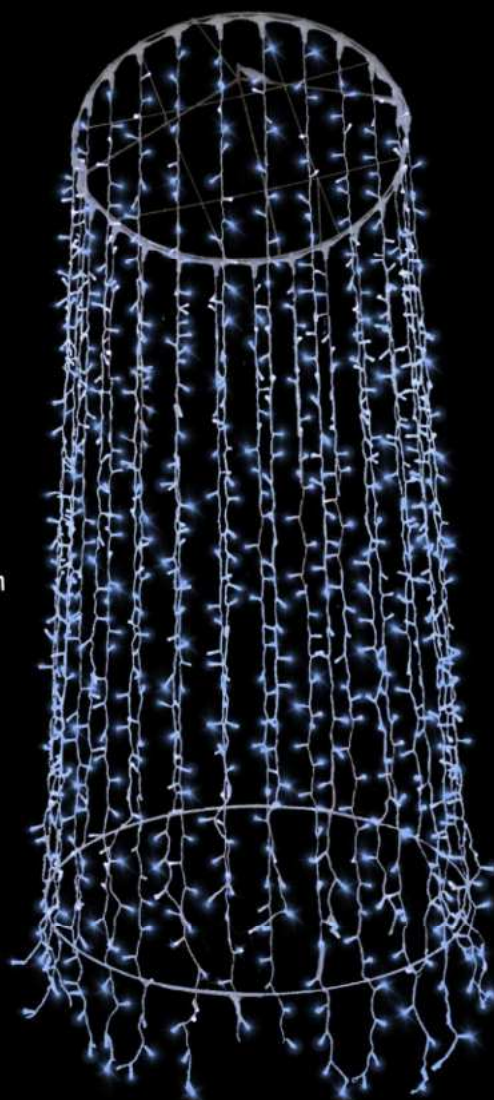

Vidéo

Rideau LED caoutchouc
2 x 6 m - extérieur
980 lampes - 230 V
LED BLEU CÂBLE NOIR
Avec alimentation

Dans
destockage lumière

Lustre lumineux H300cm
910 LED bleu
230V
Croix haut et cercle bas diam. 106cm
Utilisation intérieur
1 descente de 300cm
H de la chaîne de suspension 32cm
H totale du produit : 332cm

Etoile
92x90cm
en résine
bleu brillant

Bleu

Bleu

Articles d'occasions

Stock limité - consulter PDF tarif et stock

Vague résine blanc Décorée de boules saphir chrome et perle L200cm

Médaille plexi
translucide bleu
80cm
boules or