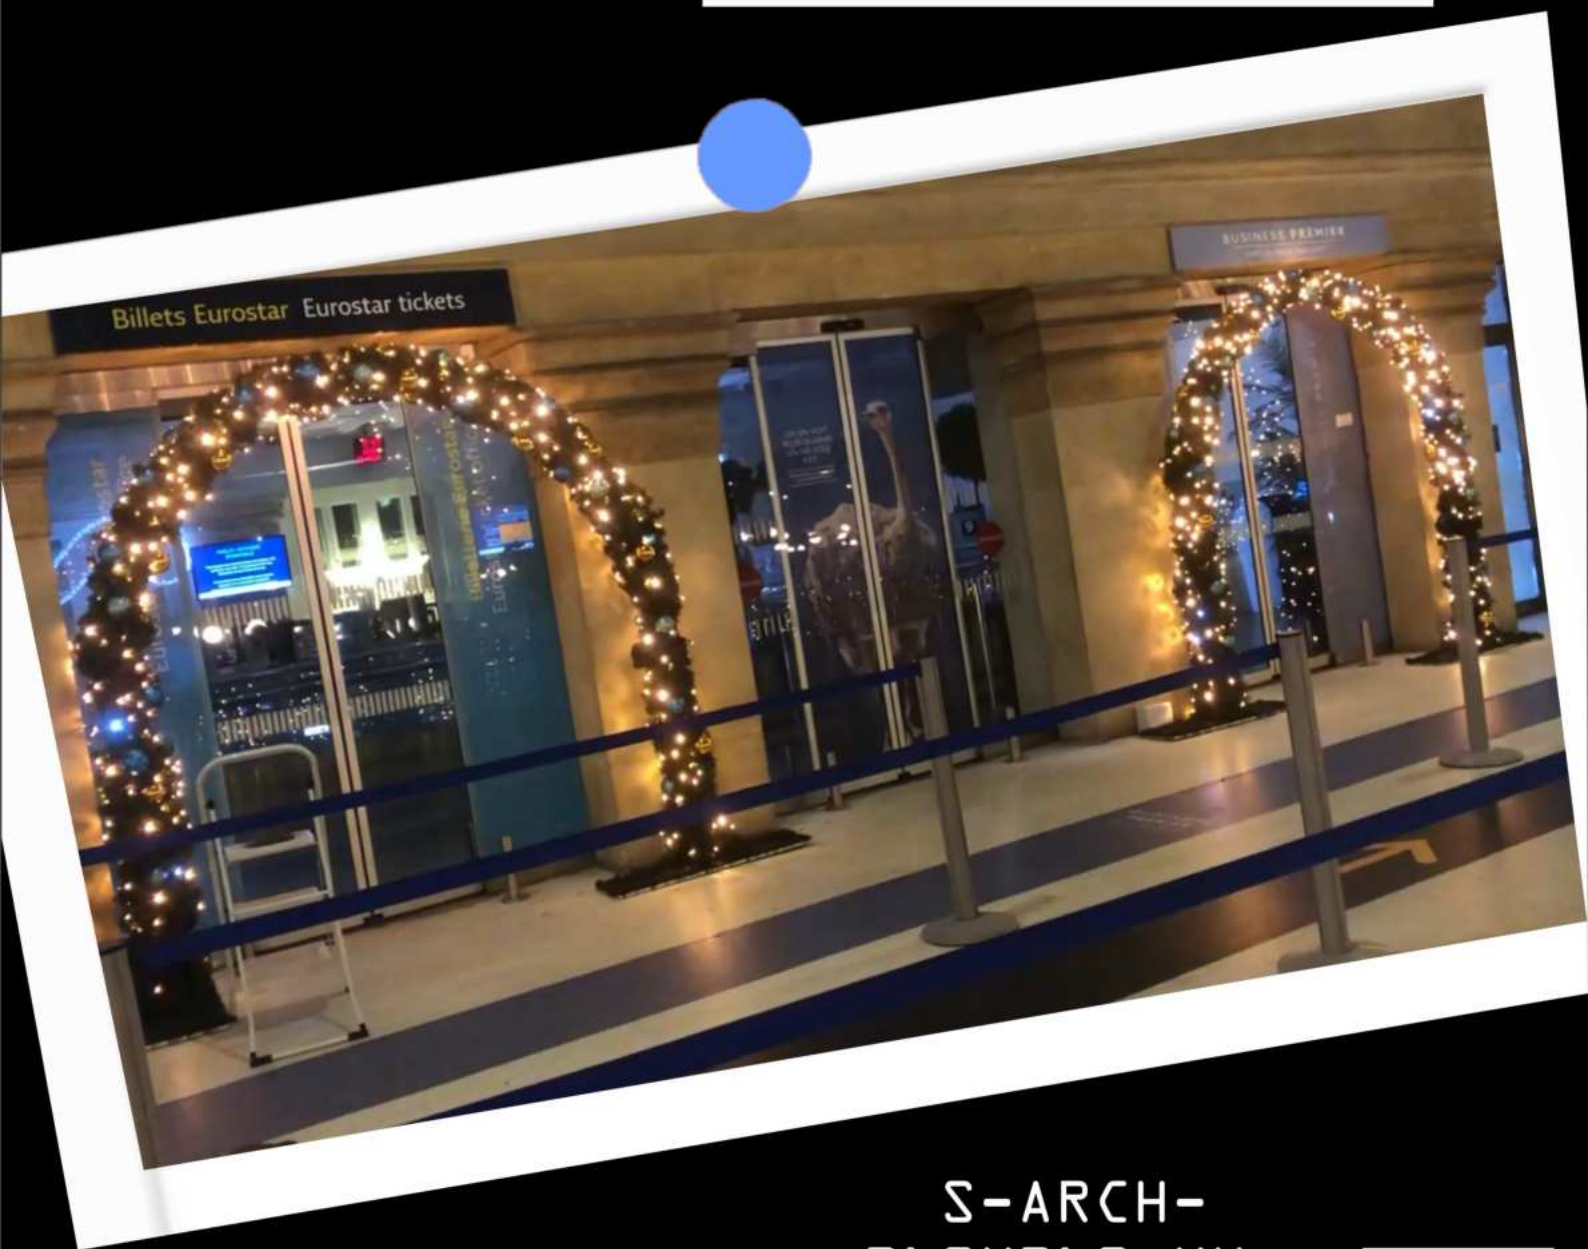

Arche sapin
LED blanc chaud
scintillant blanc froid
260 x h.260cm

Boules or et bleu

S-ARCH-
260X260-UW-
24V