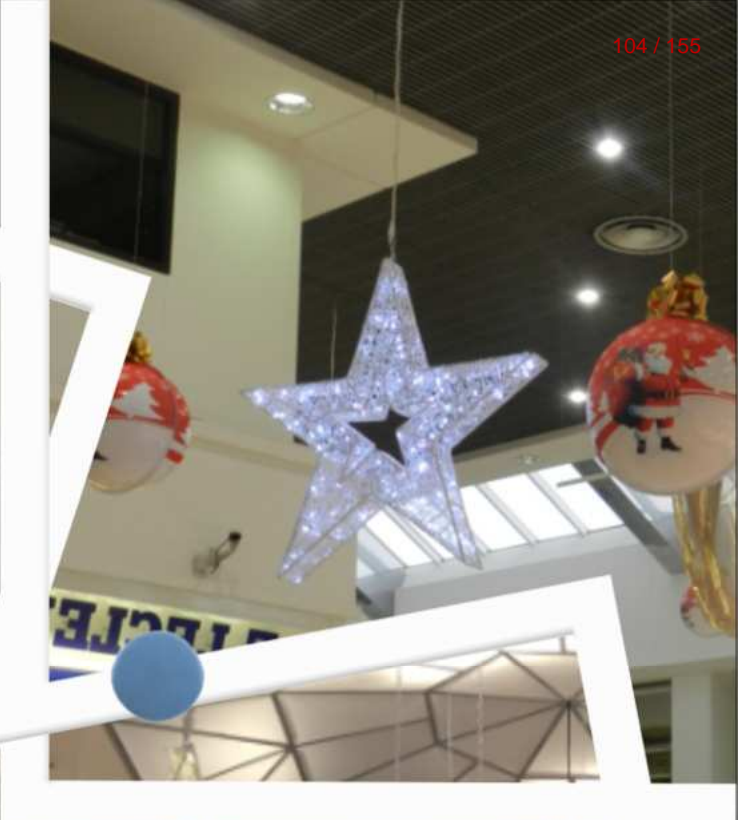

Médaille plexi
translucide bleu
60cm
boules or

Médaille plexi
translucide bleu
100cm
boules or

Couronne sapin vert
110x110x30cm,
décorée argent et bleu

Dans
destockage thermoformé

Boule bleu 40cm

Etoilé

Articles d'occasions