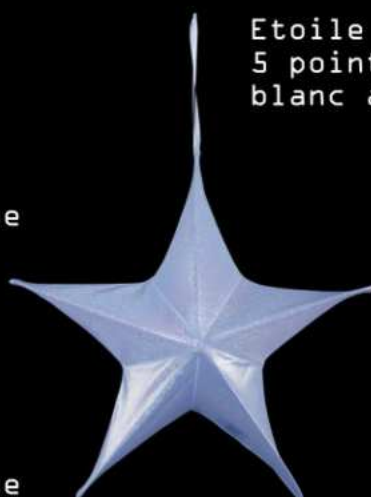

Pendentif
pic de glace
matière plastique
90cm

Pendentif
pic de glace
matière plastique
60cm

Etoile
5 pointes
blanc argenté 40cm