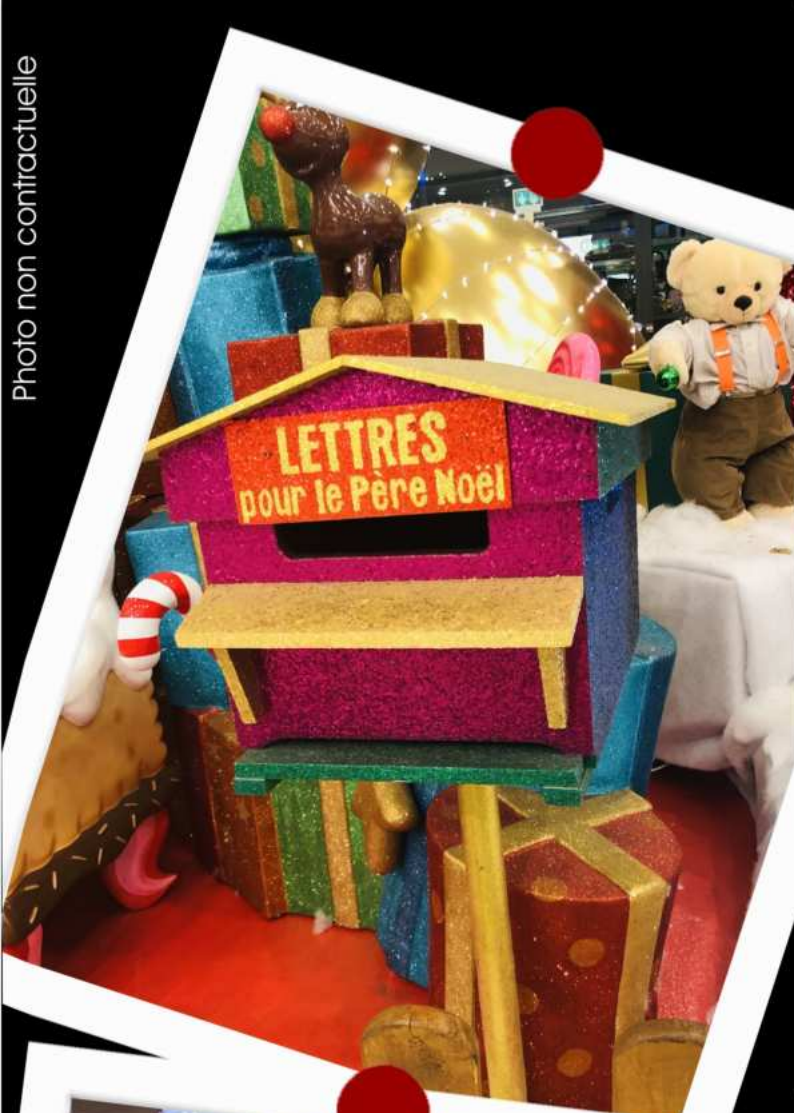

Stock limité - consulter PDF tarif et stock

Bonhomme de Neige

Bonhomme de neige
gonflable
poil raz
230V
autogonflant

Stockage facile
40x40x40cm

H200cm
H300cm

Vidéo

Ours Polaire

Ours polaire
géant
Poil long
230V
autogonflant

Stockage facile
40x40x40cm

H 300 x l 210 x L 390cm

Dans
destockage
décors et
grands volumes

Trône Sapin

Trône sapin de Noël en bois
Dimensions (L x l x h) :
116x55x h190cm
et sa boîte aux lettres

Trône Boule

Trône boule de Noël en bois
Dimensions (L x l x h) :
116x55x h190cm
et sa boîte aux lettres

Boîte aux Lettres

Articles d'occasions

Boîte aux Lettres

Articles d'occasions

Boîte aux lettres
blanche
en bois

60x65x110cm