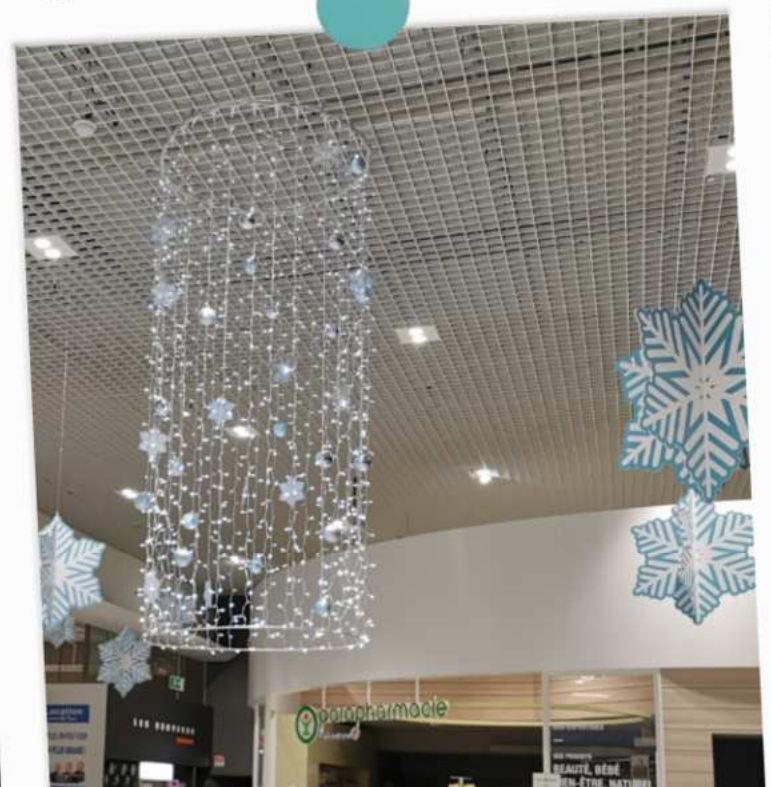

Articles d'occasions

Glacé