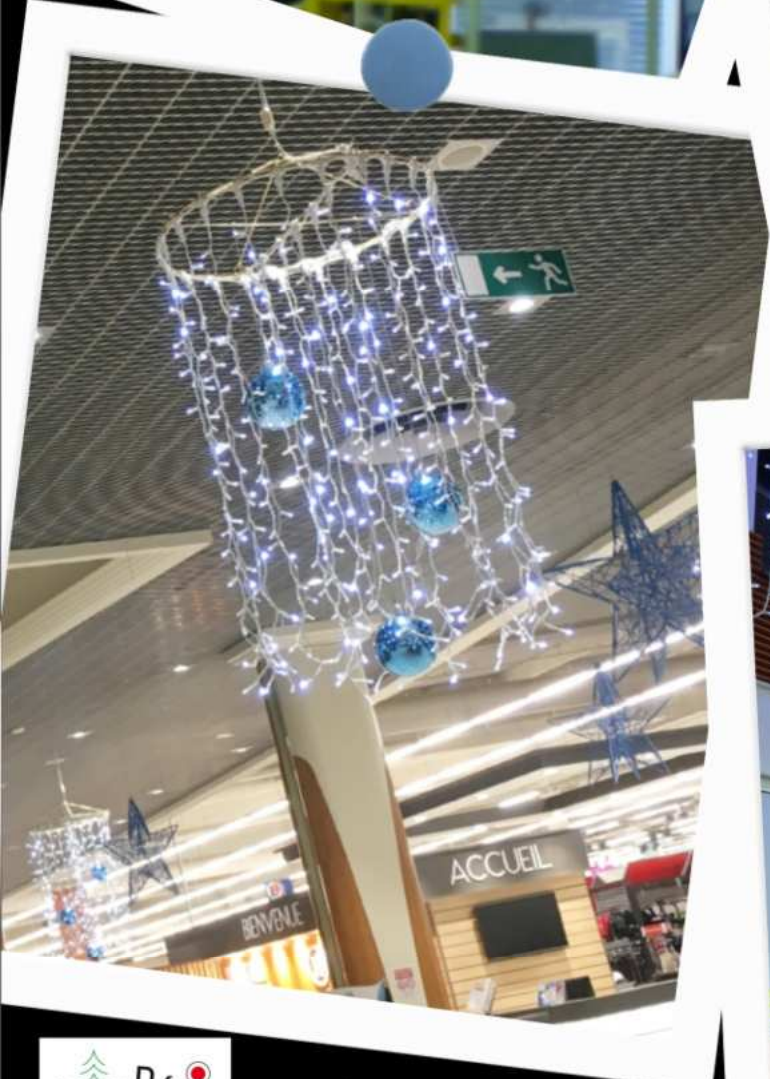

Articles d'occasions

Boules de Lumière

Articles d'occasions

Stock limité - consulter PDF tarif et stock

Digital Sphère pliable
400 led's blanc animés
70cm
structure grise

Sphère pliable
186 led's blanc
70cm

Sphère 320 led's blanc 30cm

Sphère en 2 parties à assembler
550 led's blanc 20% flash 80cm
320 led's blanc 20% flash 50cm

Sphere Leds
30cm
blanc chaud

Sphère Lumineuse
LED blanc scintillant
80cm

Mille Feux
Articles d'occasions